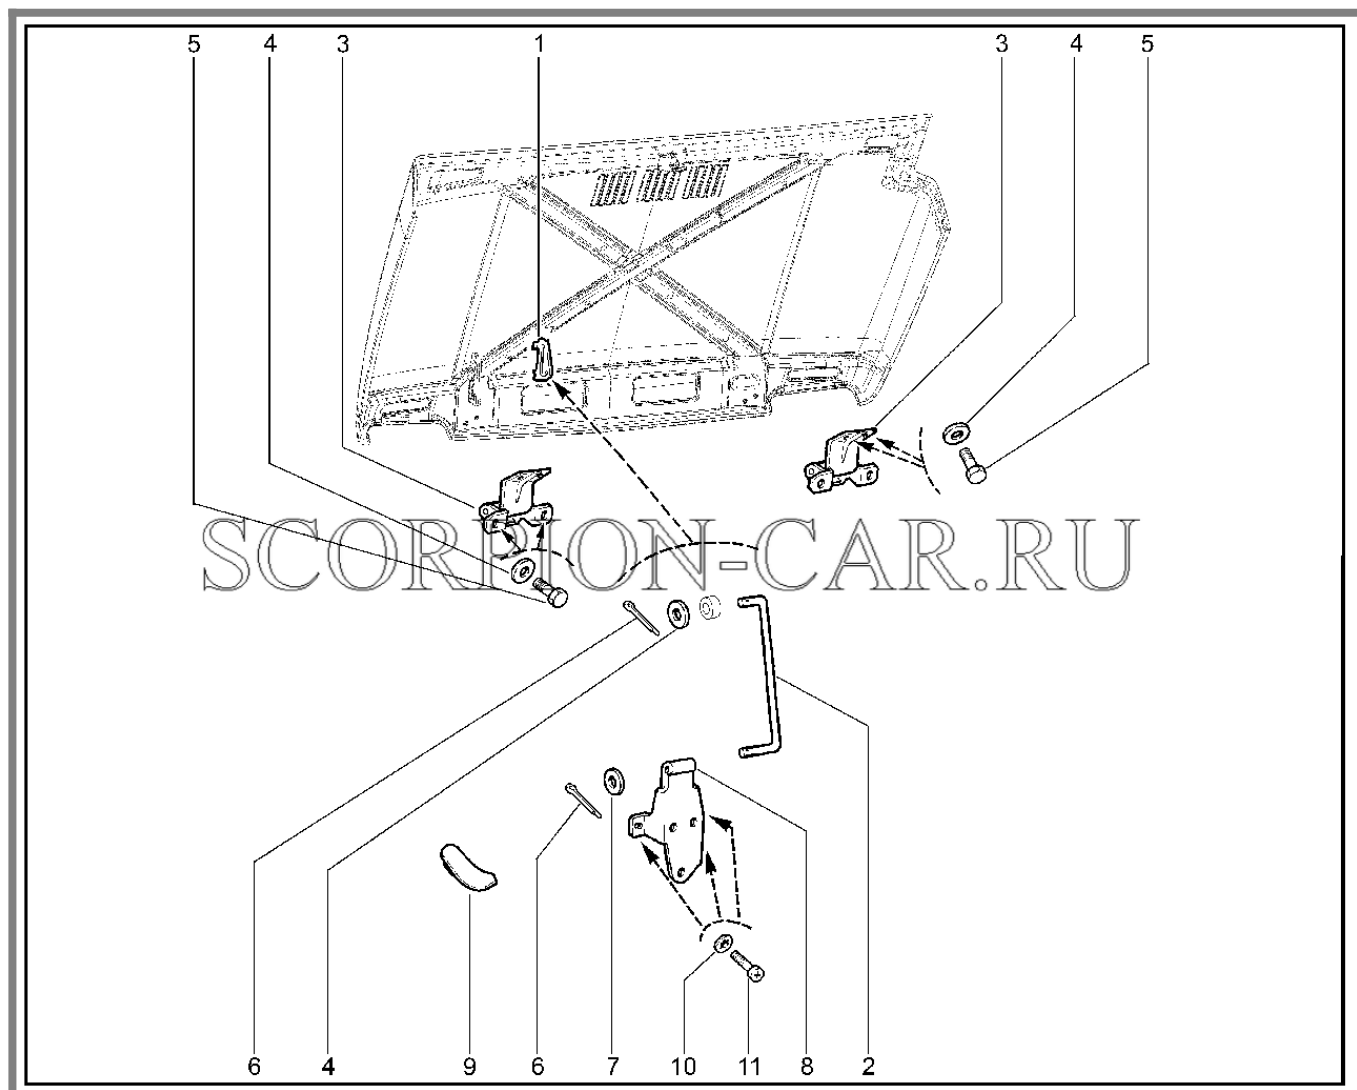

500110. ПЕТЛИ КАПОТА

№	Каталожный номер	Доп. номер	Наименование	Номер замены
1	21070-8407028-00	8450053703	кронштейн упора верхний	
2	21213-8407122-00	8450057871	Упор капота для запчастей	
3	21210-8407010-01	8450082176	Петля капота в сборе	
4	00001-0005196-01	8450001127	Шайба плоская 8x17 табл. 10172	
5	00001-0060434-21	8450001015	Болт м8x20 табл.10312	
6	00001-0007343-01	8450050051	Шплинт 2x20	
7	00001-0026427-01	8450006042	Шайба 8 табл.10172	
8	21213-8407118-00	8450082179	Кронштейн фиксатора упора капота