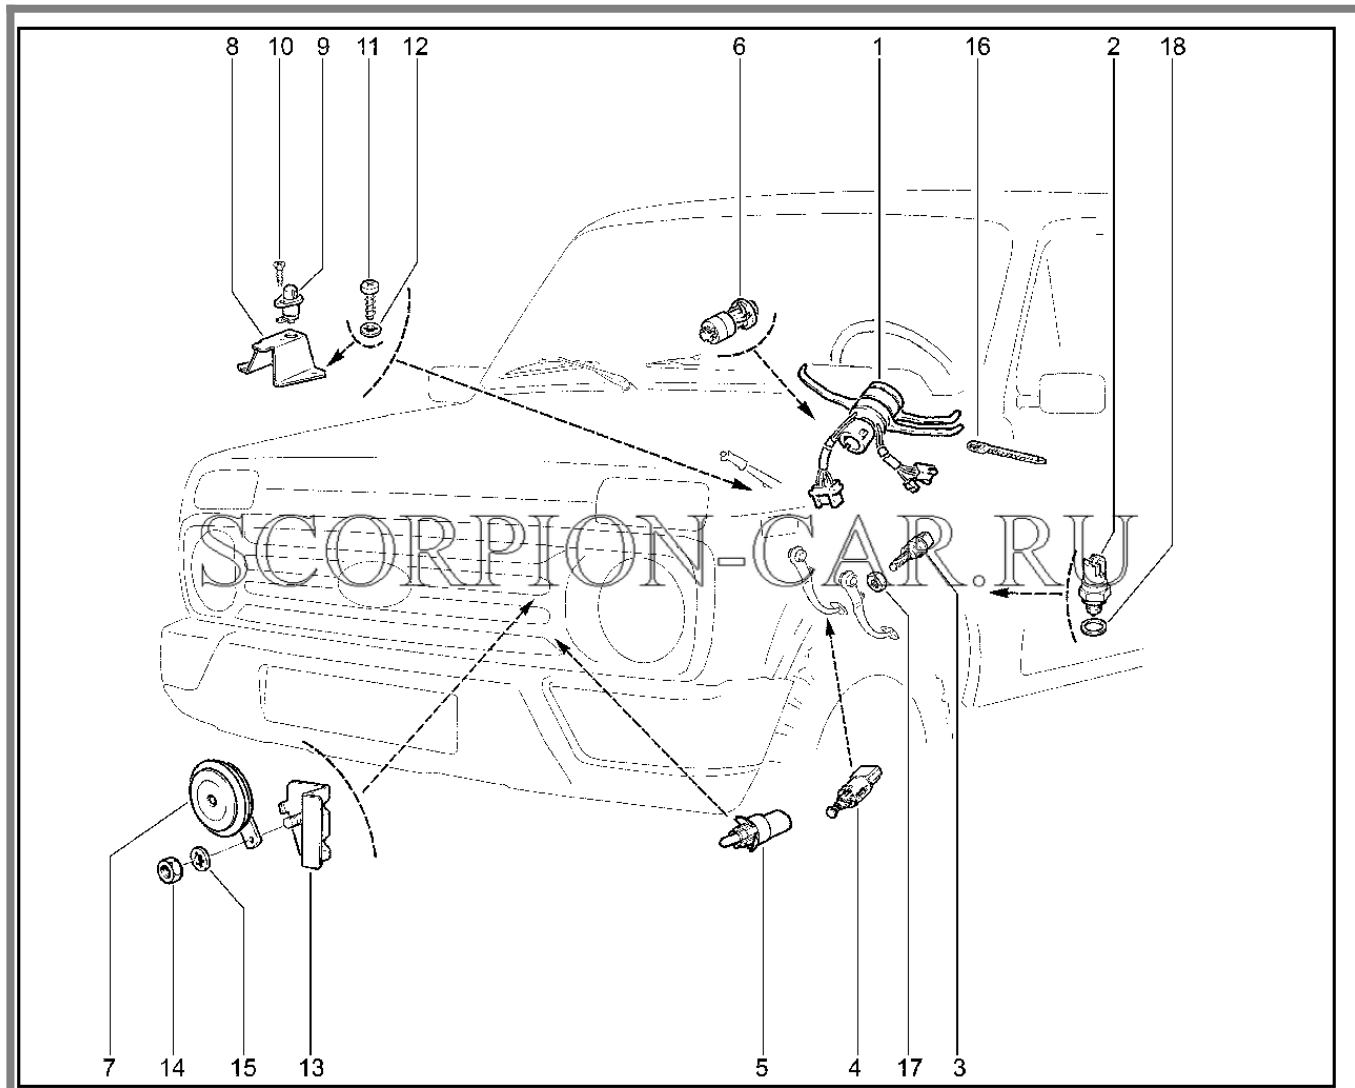

820110. СИГНАЛЫ

№	Каталожный номер	Доп. номер	Наименование	Номер замены
1	21050-3709310-00	8450053272	Переключатель трехрычажный	
2	21213-0371018-00	8450073611	Выключатель блокировки дифференциала	8450057685
3	21214-3720020-02	8450073692	Выключатель сигнала положения педали сцепления	
4	21700-3720010-00	8200168238	Выключатель сигнала торможения	
5	21150-3828210-03	8450006227	Датчик температуры окружающей среды ту 4573-028-00225331-00	
6	21050-3710010-03	8450053279	Выключатель аварийной сигнализации	

Каталог предоставлен сайтом scorpion-car.ru. При размещении каталога ссылка на страницу загрузки обязательна!