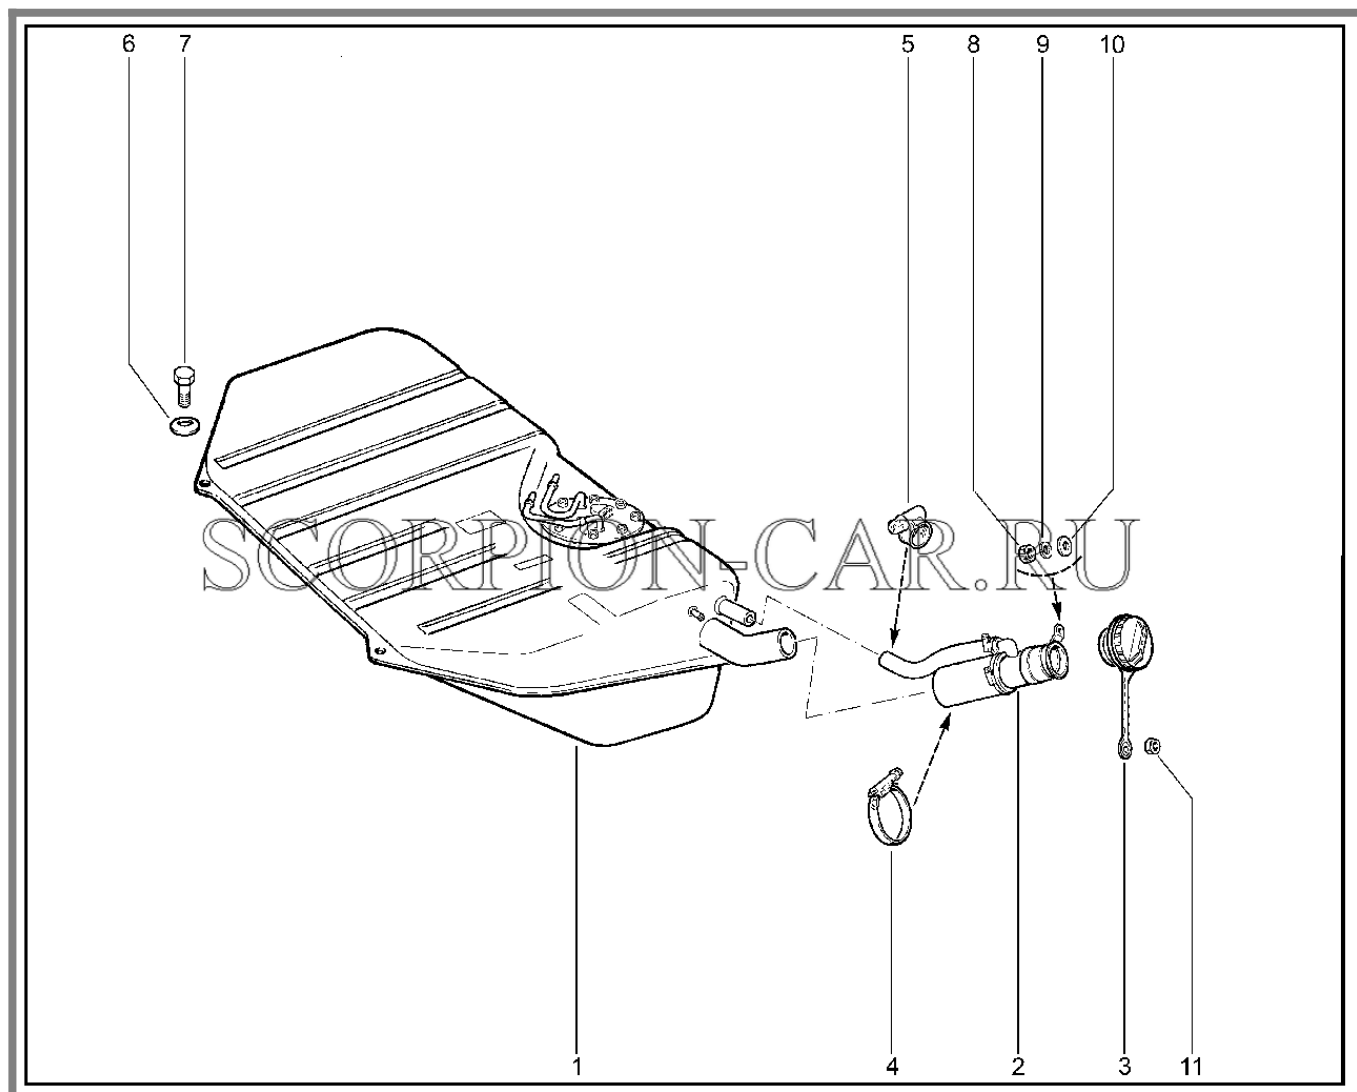

120110. БАК ТОПЛИВНЫЙ (21214)

№	Каталожный номер	Доп. номер	Наименование	Номер замены
1	21214-1101010-61	8450057933	Бак топливный в сборе	
1	21214-1101010-70	8450057934	Бак топливный в сборе	
2	21214-1101054-50	8450057936	Труба наливная в сборе	
2	21214-1101054-60	8450057938	Труба наливная в сборе	
3	11180-1103010-12	8450001092	Пробка топливного бака в сборе	
4	21080-1101400-00	8450053860	Хомут винтовой	
5	21080-1300080-60	8450001025	Хомут винтовой в сборе	
6	00001-0011981-73	8450072342	Шайба 8	
7	00001-0060433-21	8450001129	Болт м8х18 табл.10312	

Каталог предоставлен сайтом scorpion-car.ru. При размещении каталога ссылка на страницу загрузки обязательна!