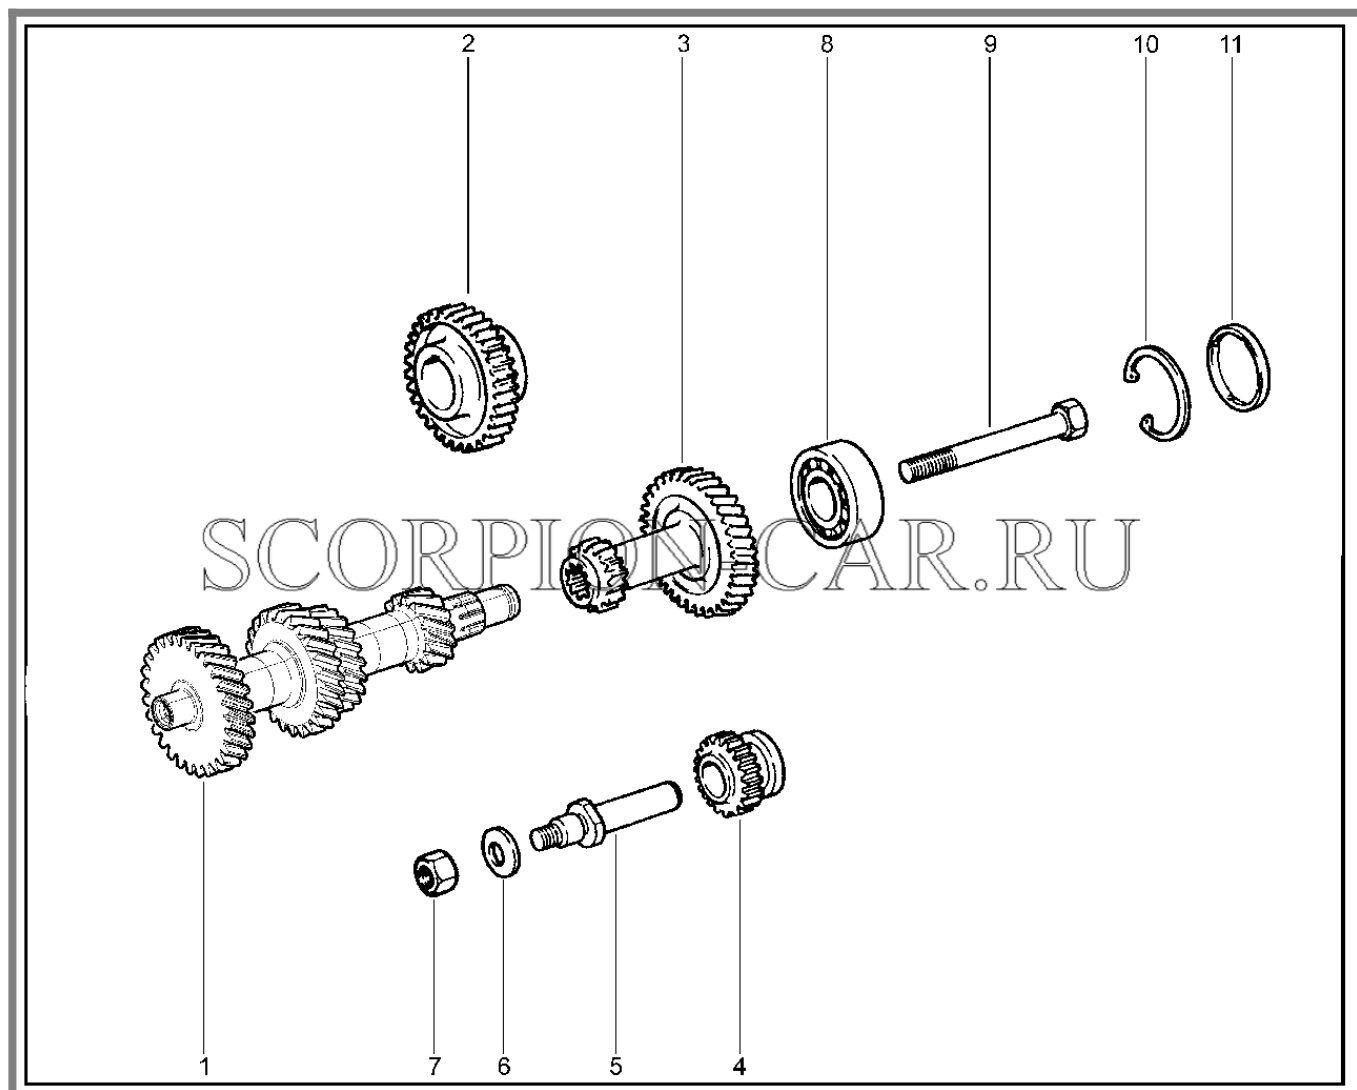

225110. ШЕСТЕРНИ ЗАДНЕГО ХОДА

№	Каталожный номер	Доп. номер	Наименование	Номер замены
1	21070-1701050-00	8450108593	Блок шестерен заднего хода	
2	21230-1701140-00	8450108599	Шестерня заднего хода вторичного вала	
3	21230-1701138-10	8450108599	Блок шестерен 5-й передачи и заднего хода	
4	21230-1701080-00	8450108569	Шестерня заднего хода промежуточная в сборе	
5	21070-1701092-00	8450108776	Ось промежуточной шестерни заднего хода	
6	00001-0011987-70	8450108779	Шайба 12 пружинная коническая	
7	00001-0061015-11	8450001051	Гайка м12х1,25	

Каталог предоставлен сайтом scorpion-car.ru. При размещении каталога ссылка на страницу загрузки обязательна!