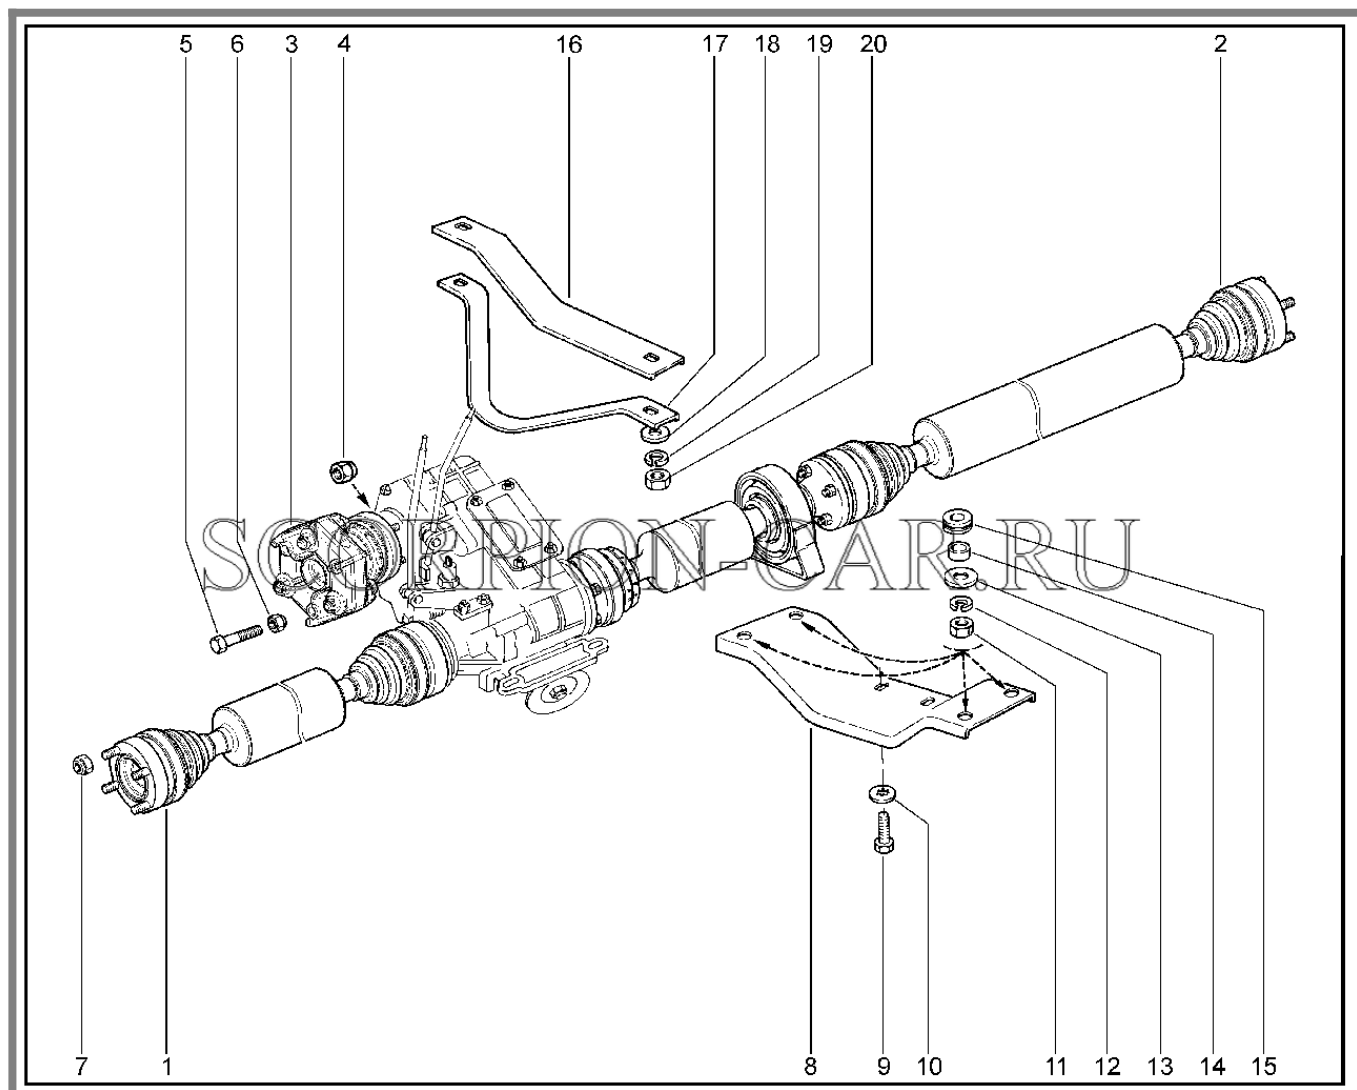

240210. ПРИВОД РАЗДАТОЧНОЙ КОРОБКИ И МОСТОВ (2131)

№	Каталожный номер	Доп. номер	Наименование	Номер замены
1	21214-2203012-00	8450058073	Вал карданный передний в сборе	8450083172
1	21214-2203012-02	8450083172	Вал карданный передний в сборе	8450058073
2	21310-2201010-20	8450076664	Вал карданный задний в сборе	
3	21213-2202010-10	8450082576	Вал карданный промежуточный в сборе	
4	00001-0061041-11	8450001211	Гайка м8 самоконтрящаяся	
5	00001-0055413-21	8450001050	Болт м12x1,25x75	
6	00001-0061051-11	8450050264	Гайка м12x1,25	

Каталог предоставлен сайтом scorpion-car.ru. При размещении каталога ссылка на страницу загрузки обязательна!