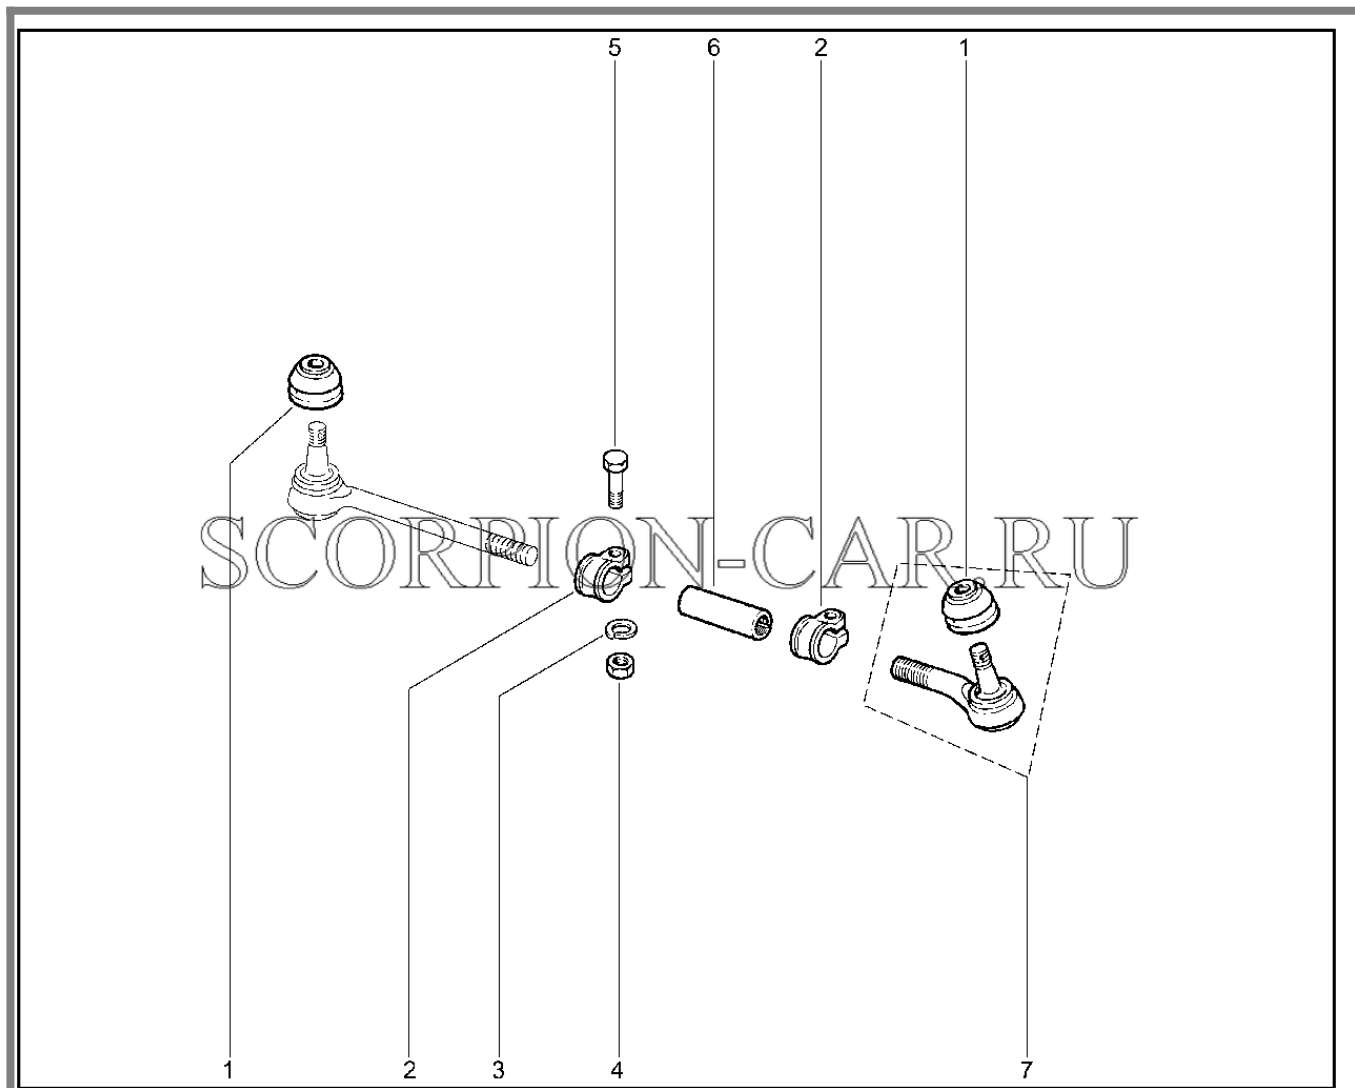

360410. ТЯГИ РУЛЕВЫЕ КРАЙНИЕ

№	Каталожный номер	Доп. номер	Наименование	Номер замены
1	21010-3003074-00	8450052526	Колпачок защитный	
1	21010-3003074-02	8450072704	Колпачок защитный	
2	21010-3003079-00	8450052527	Хомут стяжной крайней тяги	
3	00001-0005166-70	8450001088	Шайба 8 пружинная	
4	00001-0061008-21	8450001060	Гайка м8 табл.10112	
5	00001-0060426-31	8450001259	Болт м 8x35 табл.20312	
6	21010-3003054-00	8450052520	Тяга рулевой трапеции	
7	21010-3003134-00	8450052533	Наконечник крайней тяги с колпачком