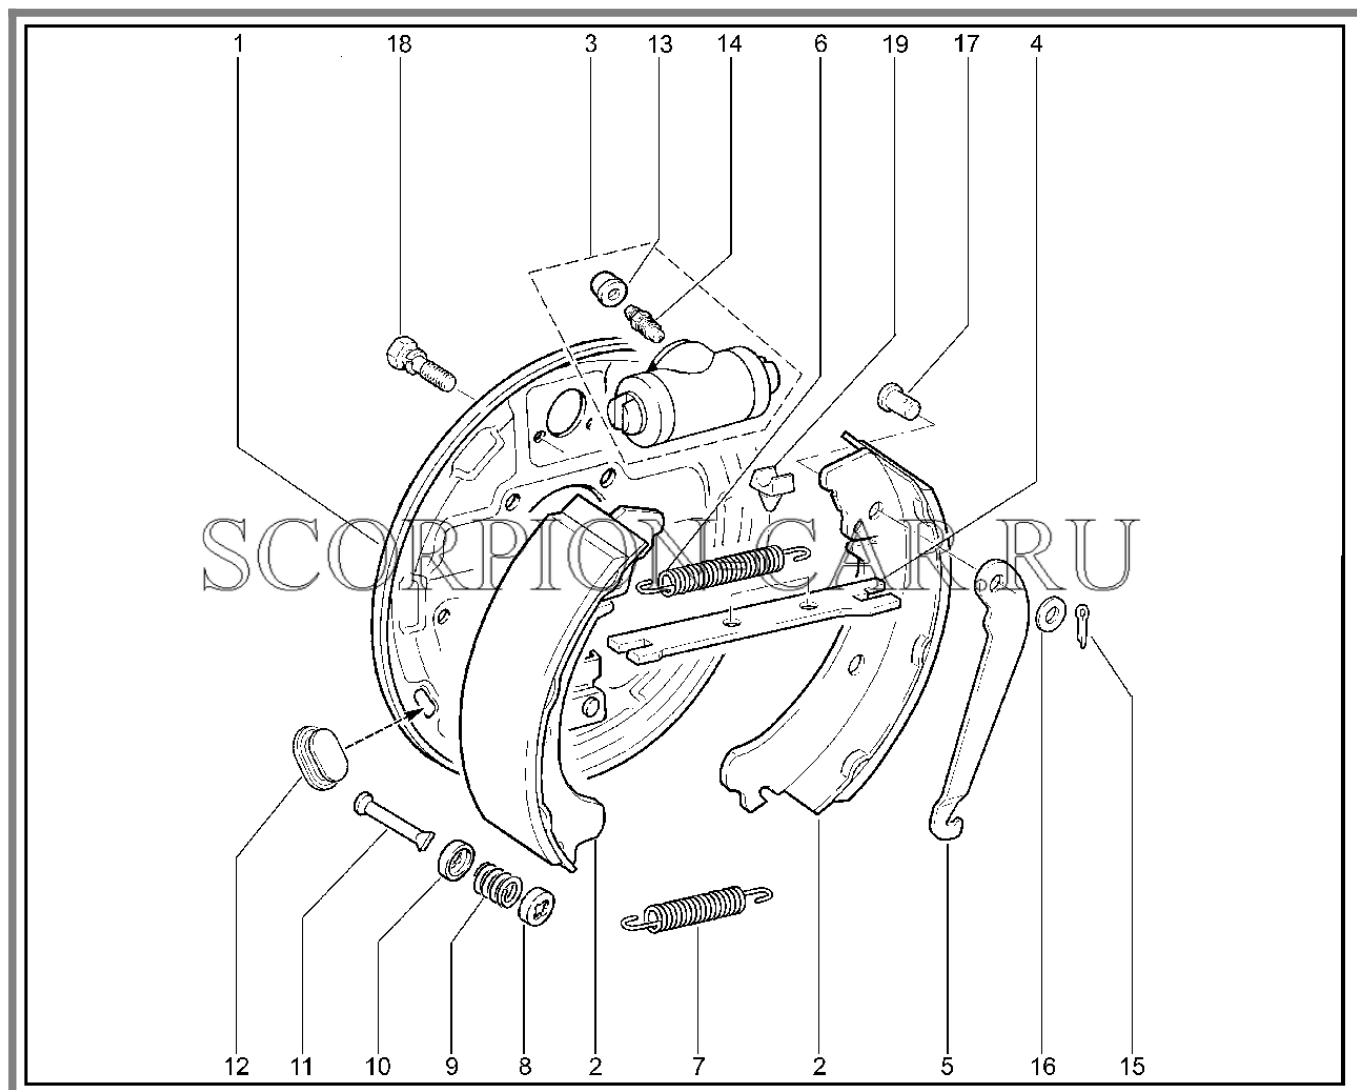

343120. ТОРМОЗА ЗАДНИЕ

№	Каталожный номер	Доп. номер	Наименование	Номер замены
1	21210-3502012-20	8450057299	Щит правый	
1	21210-3502013-20	8450073570	Щит левый	
2	21010-3502090-02	8450052601	Колодка с накладкой	
3	21050-3502040-00	8450053262	Цилиндр колесный	
4	21010-3507036-00	8450074502	Планка разжимная	
5	21010-3507034-00	8450074500	Рычаг правый	
5	21010-3507035-00	8450074501	Рычаг левый	
6	21010-3502035-00	8450108082	Пружина верхняя	
7	21010-3502038-00	8450108084	Пружина нижняя