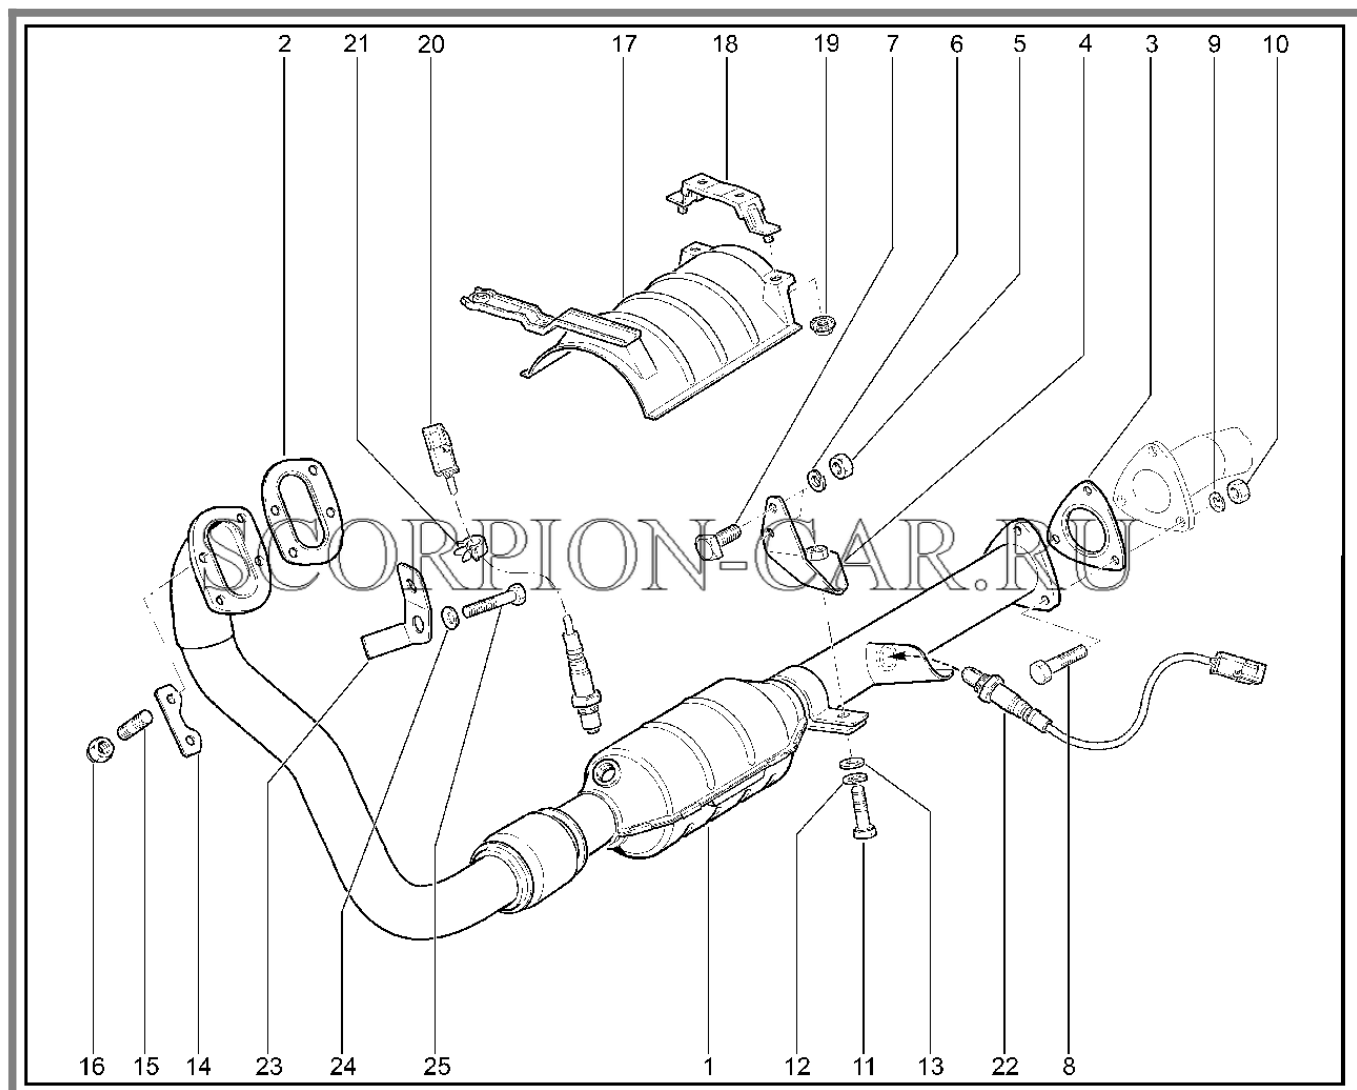

141110. ТРУБА ПРИЕМНАЯ (RUSS)

№	Каталожный номер	Доп. номер	Наименование	Номер замены
1	21214-1203010-50	8450058036	Труба приемная глушит. в сборе	
1	21214-1203010-54	8450078145	Труба приемная глушителя в сборе	
2	21230-1203020-14	8450058426	Прокладка фланца приемн трубы	
3	21100-1203021-14	8450001122	Прокладка фланца приемной трубы глушителя	
4	21214-1203025-20	8450058038	кр-н креплен прием трубы	
5	00001-0061008-11	8450001030	Гайка м8	
6	00001-0005166-70	8450001088	Шайба 8 пружинная	
7	00001-0019475-00	8450050085	Болт м 8x25