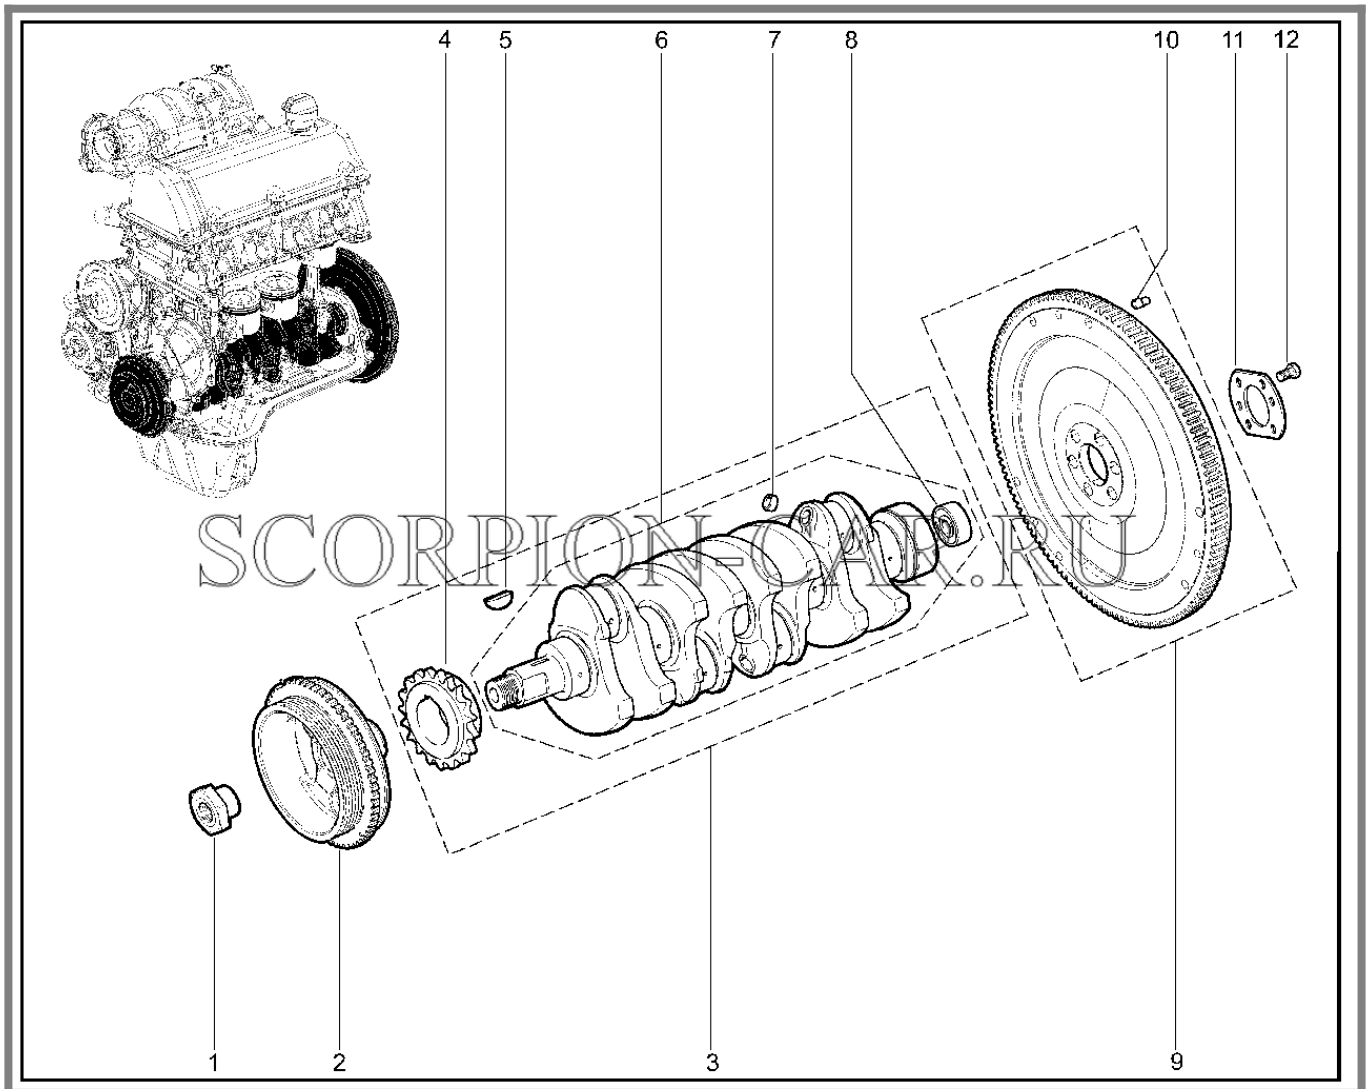

112210. ВАЛ КОЛЕНЧАТЫЙ ДВИГАТЕЛЯ ДЛЯ АВТОМОБИЛЯ С КУ

№	Каталожный номер	Доп. номер	Наименование	Номер замены
1	21050-1005054-00	8450074517	Гайка вала коленчатого	
2	21214-1005060-50	8450076078	Шкив вала коленчатого	
3	21230-1005012-00	8450079029	Вал коленчатый в сборе	
4	21230-1005030-00	8450079088	Звездочка вала коленчатого	
5	00001-0002059-20	8450079104	Шпонка сегментная	
6	21213-1005015-00	8450037162	Вал коленчатый	
7	00001-0043282-01	8450050219	Заглушка 10 чашечная	
8	21010-1701031-00	8450052346	Подшипник	

Каталог предоставлен сайтом scorpion-car.ru. При размещении каталога ссылка на страницу загрузки обязательна!