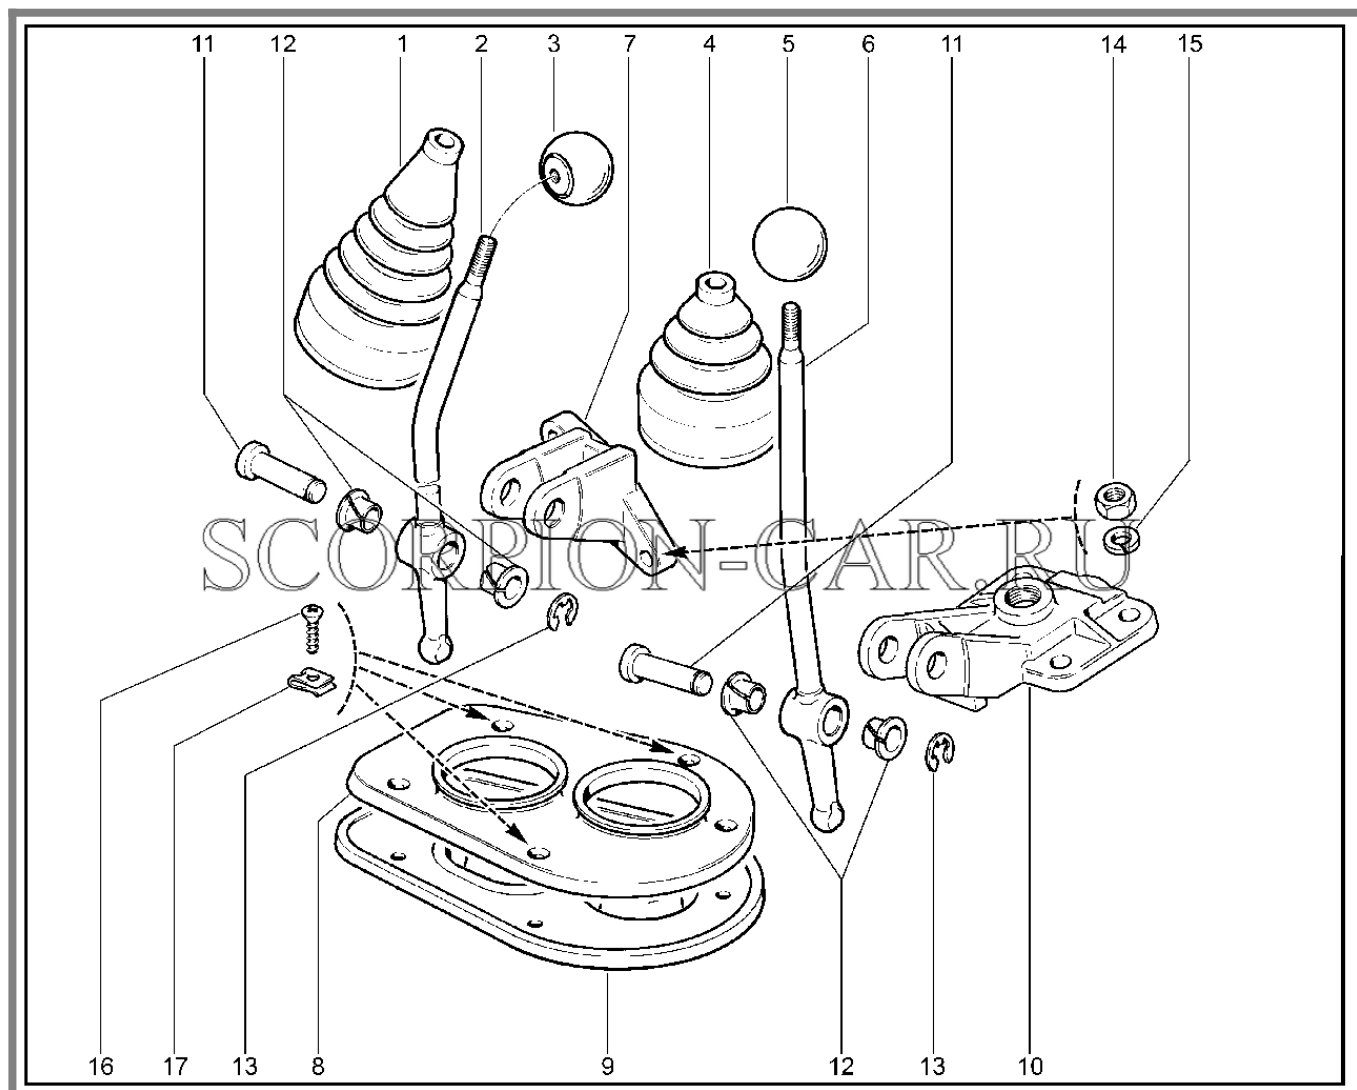

236110. ПРИВОД УПРАВЛЕНИЯ РАЗДАТОЧНОЙ КОРОБКой

№	Каталожный номер	Доп. номер	Наименование	Номер замены
1	21213-1804124-00	8450057634	Чехол рычага блокировки	
2	21210-1804040-00	8450108818	Рычаг управления переключением передач	
3	21030-1703088-00	8450053061	Рукоятка рычага переключения передач	
4	21213-1804098-00	8450057632	Чехол рычага	
5	21030-1703088-00	8450053061	Рукоятка рычага переключения передач	
6	21210-1804052-00	8450108820	Рычаг блокировки дифференциала	
7	21210-1804021-00	8450108819	Кронштейн рычага	

Каталог предоставлен сайтом scorpio-car.ru. При размещении каталога ссылка на страницу загрузки обязательна!