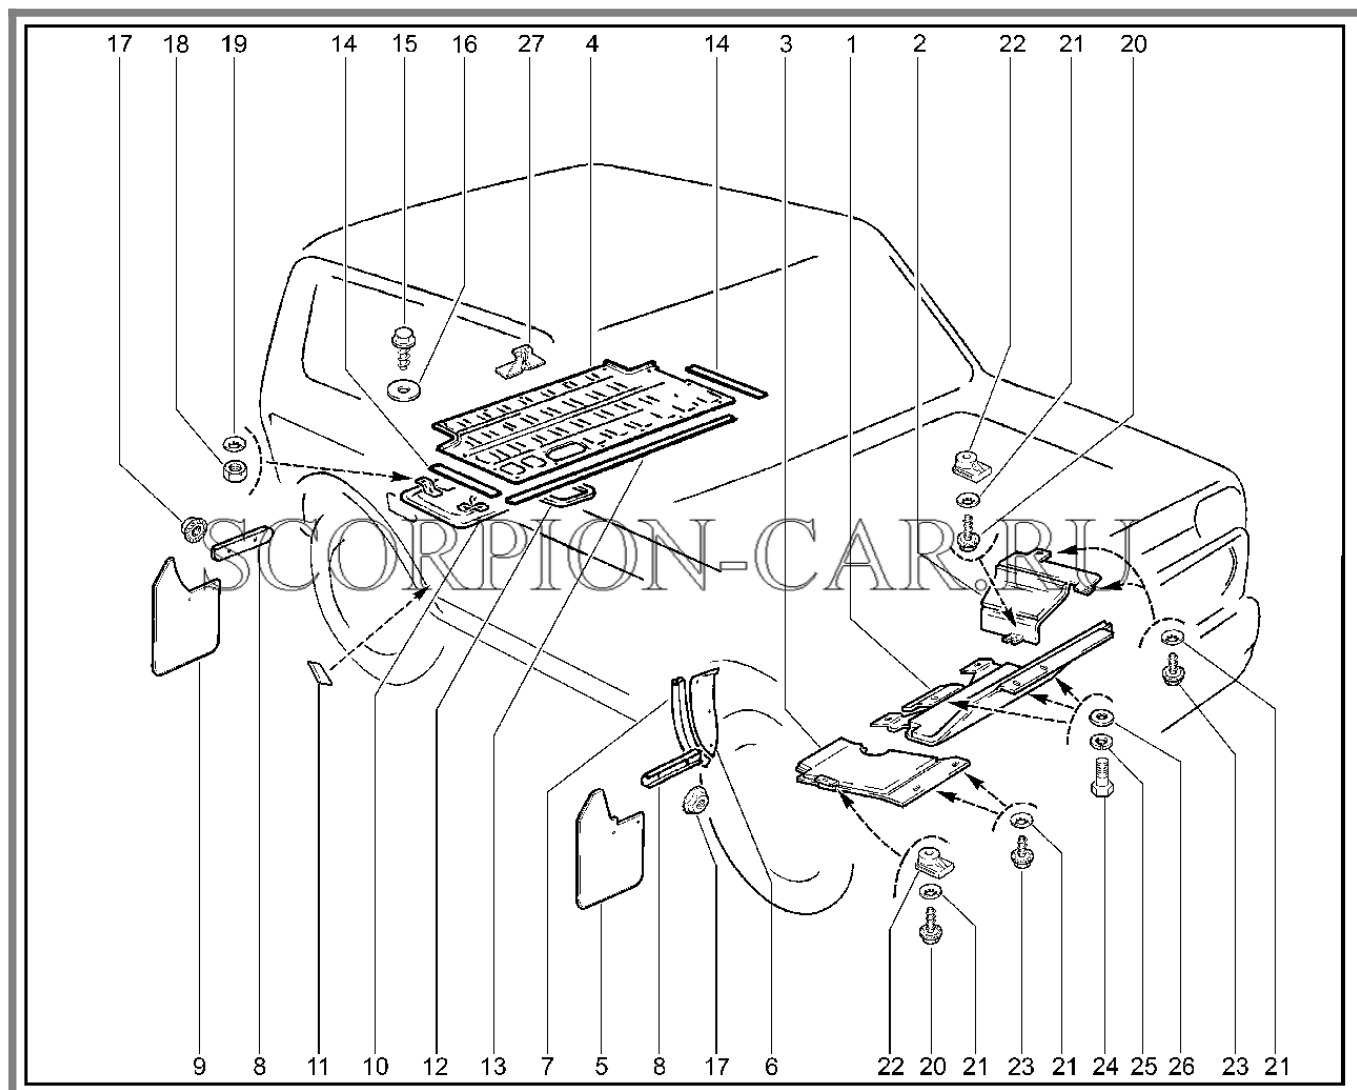

552210. ЩИТКИ (21214)

№	Каталожный номер	Доп. номер	Наименование	Номер замены
1	21215-2802029-01	8450077295	Пластина защиты картера двигат	
2	21215-2802011-01	8450077294	Брызговик двигателя сб левый	
3	21214-2802010-01	8450077292	Брызговик двигателя сб правый	
5	21210-8404310-00	8450057563	Фартук переднего колеса правый	
5	21210-8404311-00	8450057564	Фартук переднего колеса левый	
6	21210-8403358-00	8450057558	Щиток крыла правый	
6	21210-8403359-00	8450057559	Щиток крыла левый	
7	21210-8403370-00	8450057562	Уплотнитель щитка передка	
8	21210-8404320-00	8450057570	Планка крепл фарт	

Каталог предоставлен сайтом scorpion-car.ru. При размещении каталога ссылка на страницу [загрузки](#) обязательна!