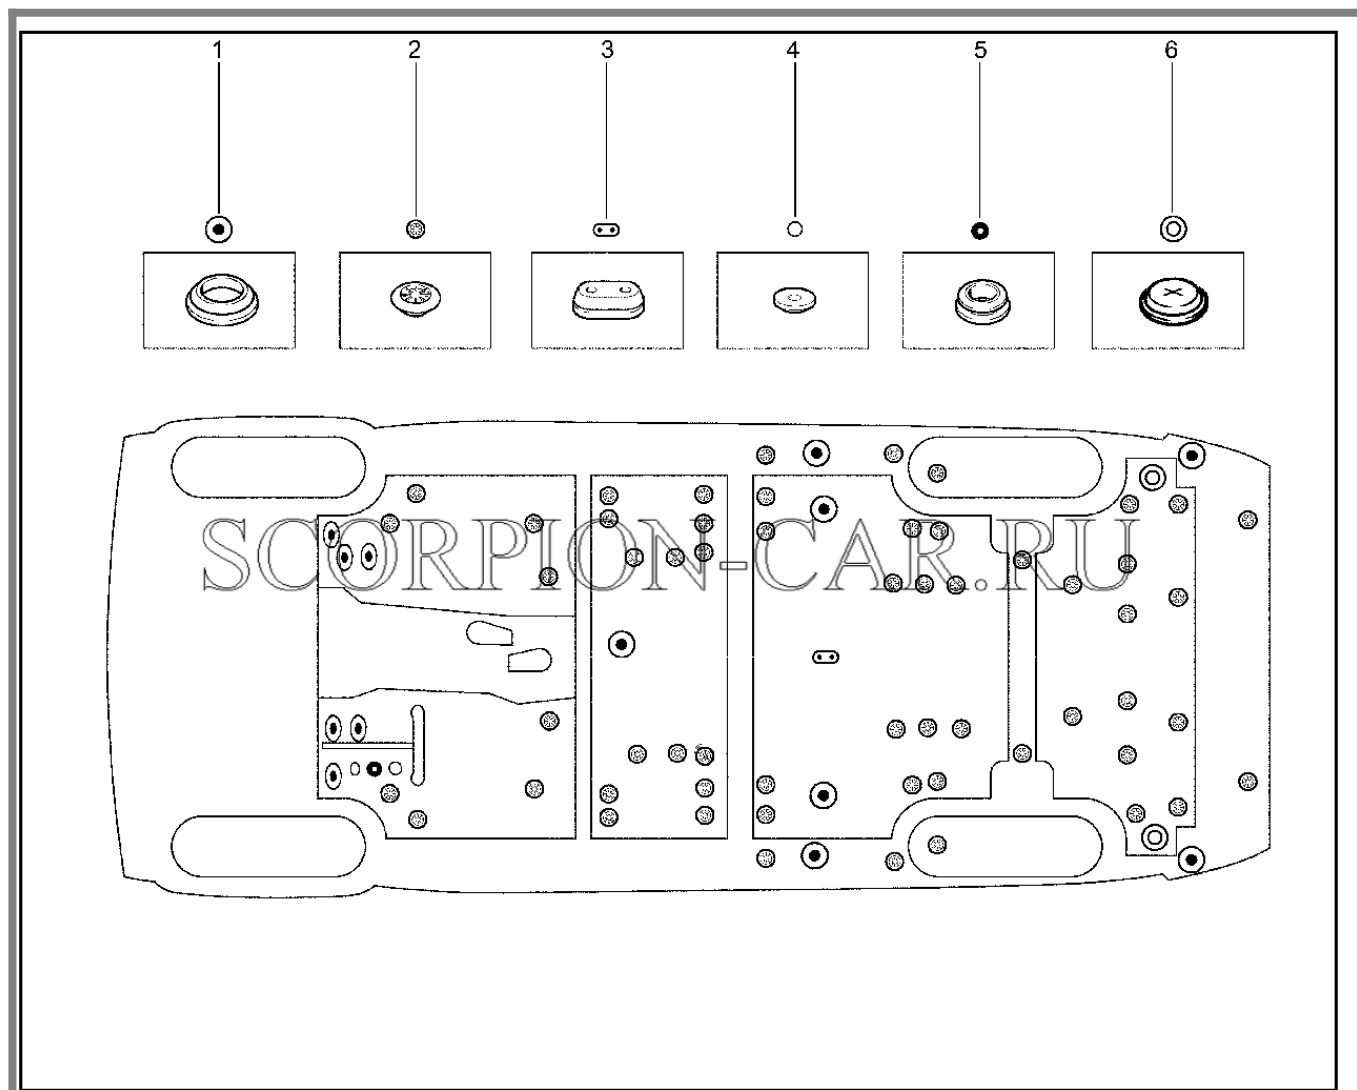

640210. Схема установки заглушек (2131)

№	Каталожный номер	Доп. номер	Наименование	Номер замены
1	21010-5002090-00	8450001561	Заглушка отверстий боковой панели передка	
2	21080-6300025-00	8450054507	Заглушка двери задка	
3	21073-1104089-10	8450053711	Уплотнитель	
4	21010-6203232-00	8450001598	Буфер опускающего стекла	
5	21080-5112090-00	8450001421	Заглушка отверстий лонжерона	
6	21030-5002094-00	8450053099	Заглушка отв пола колеса