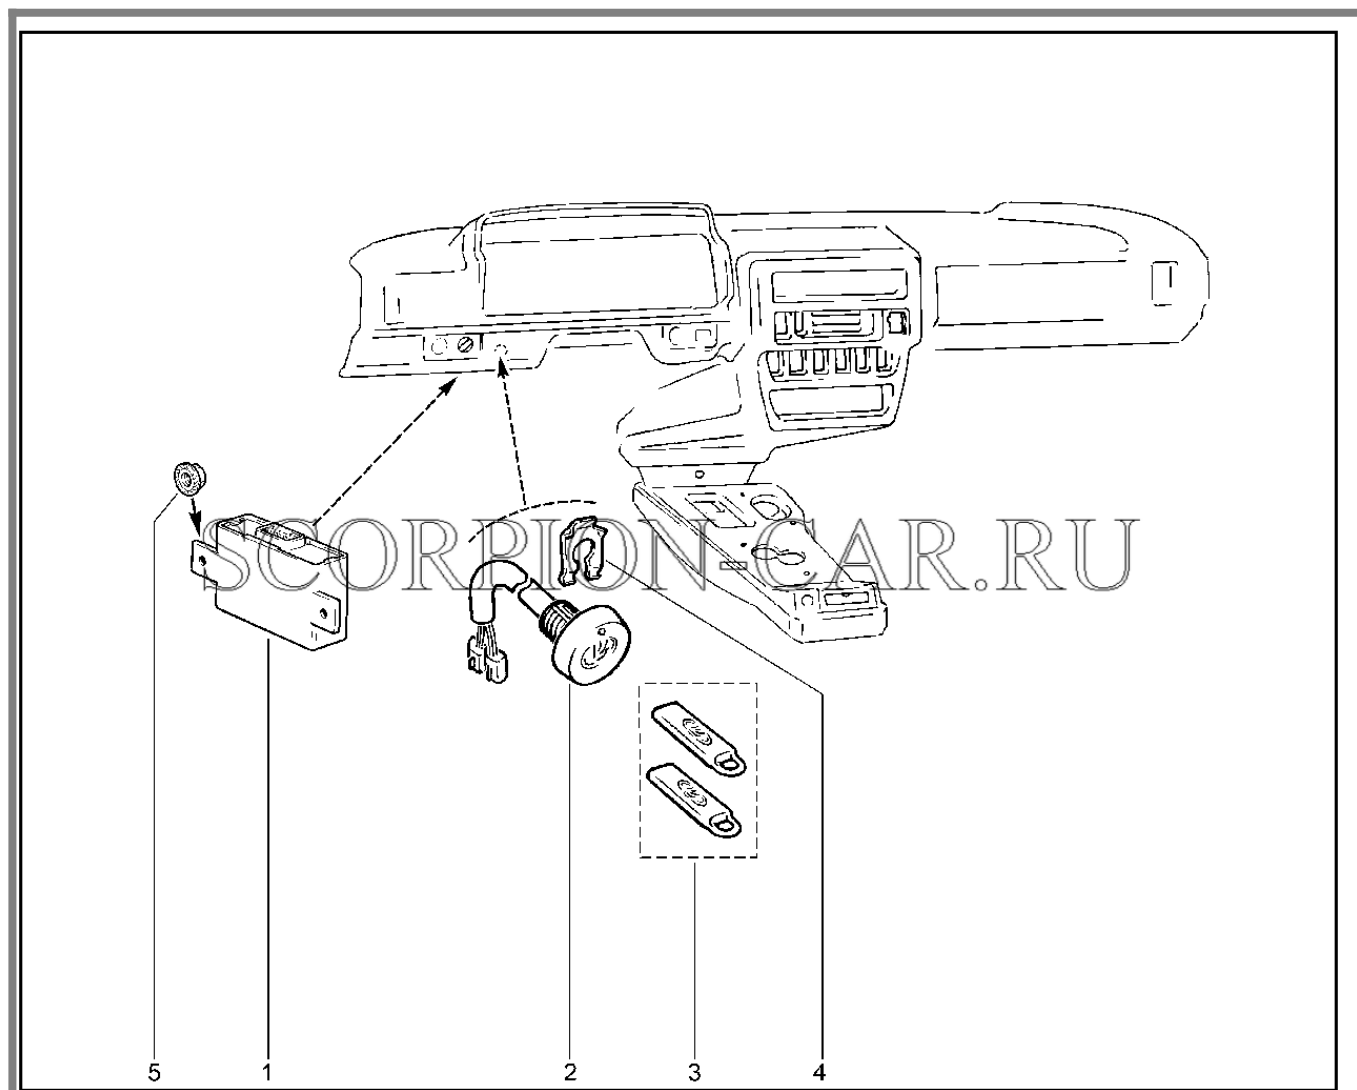

821110. ИММОБИЛИЗАТОР

№	Каталожный номер	Доп. номер	Наименование	Номер замены
1	21102-3840010-03	8450055945	Блок управления апс-4	
2	21102-3840020-03	8450055947	Индикатор системы состояния	
3	21102-3840025-03	8450055950	Комплект кодовых ключей	
4	21010-1108122-00	8450052275	Пластина крепления трубки троса	
5	00001-0038318-01	8450004501	Гайка м 5 табл.10137