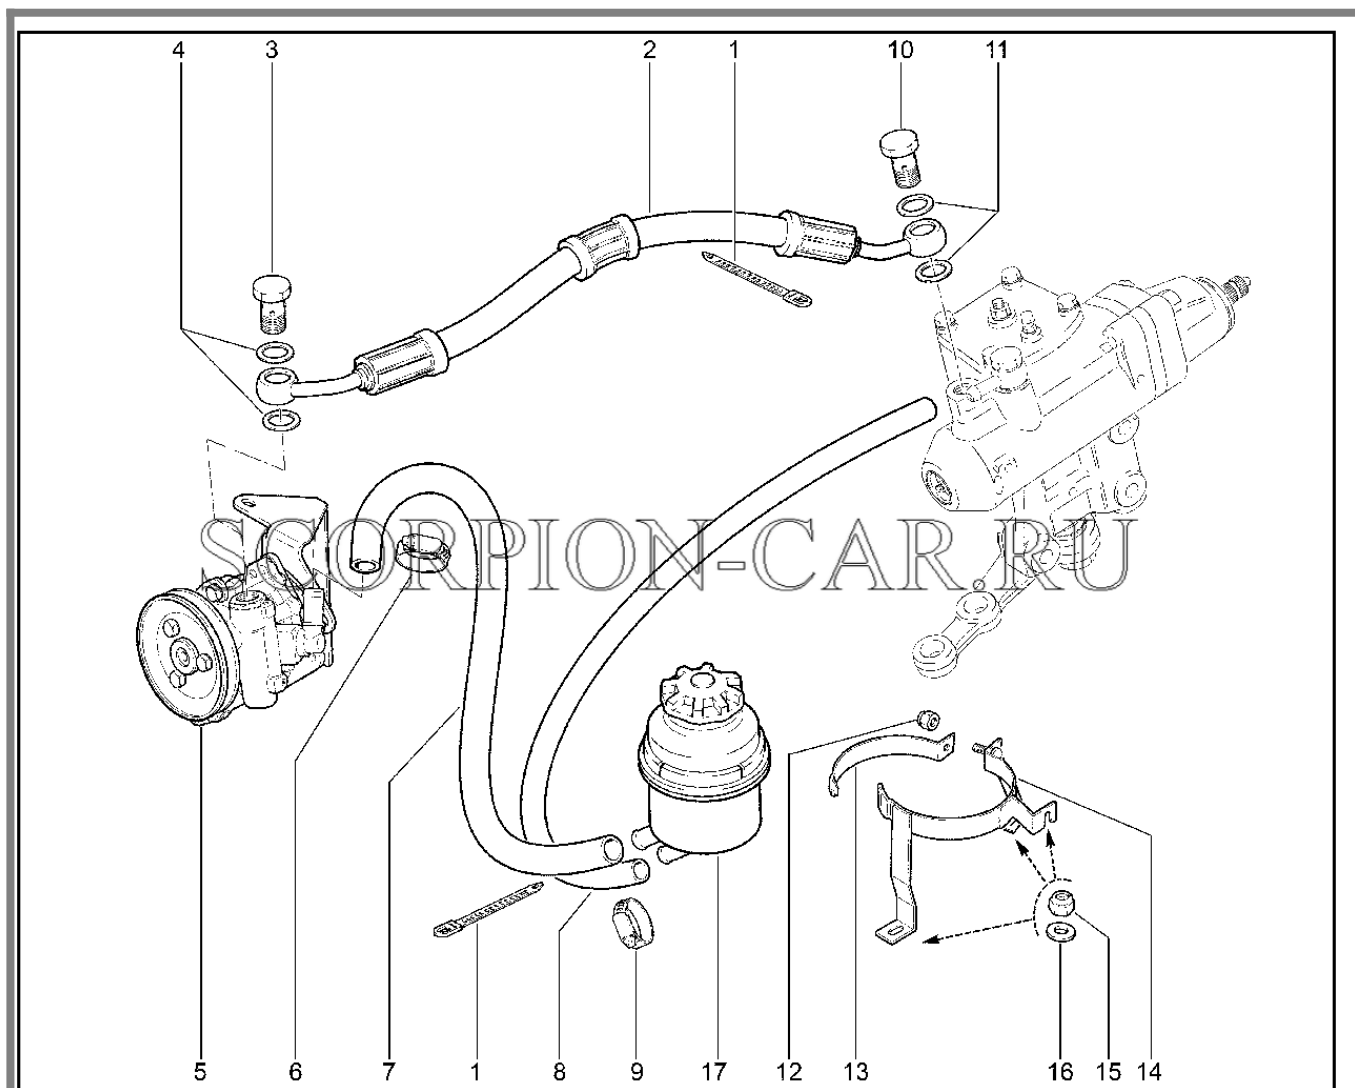

363010. СИСТЕМА ГИДРОУСИЛИТЕЛЯ РУЛЕВОГО УПРАВЛЕНИЯ (BAS)

№	Каталожный номер	Доп. номер	Наименование	Номер замены
1	21134-3724308-00	8450056750	Хомут крепления проводов	
2	21230-3408018-00	8450058605	Шланг высокого давления сб	
3	21230-3408144-00	8450058607	Болт кредл.шланга высок.давл.	
4	00001-0002570-60	8450050019	Шайба 16x22x1,5	
5	21214-3407009-00	8450058107	насос масл.гидроусилителя рулев.управления сб	
5	21214-3407009-12	8450077870	насос масл.гидроусилителя рулев.управления сб	
5	21230-3407012-00	8450080495	насос масл.гидроусилителя рулев.управления сб	

Каталог предоставлен сайтом scorpion-car.ru. При размещении каталога ссылка на страницу загрузки обязательна!