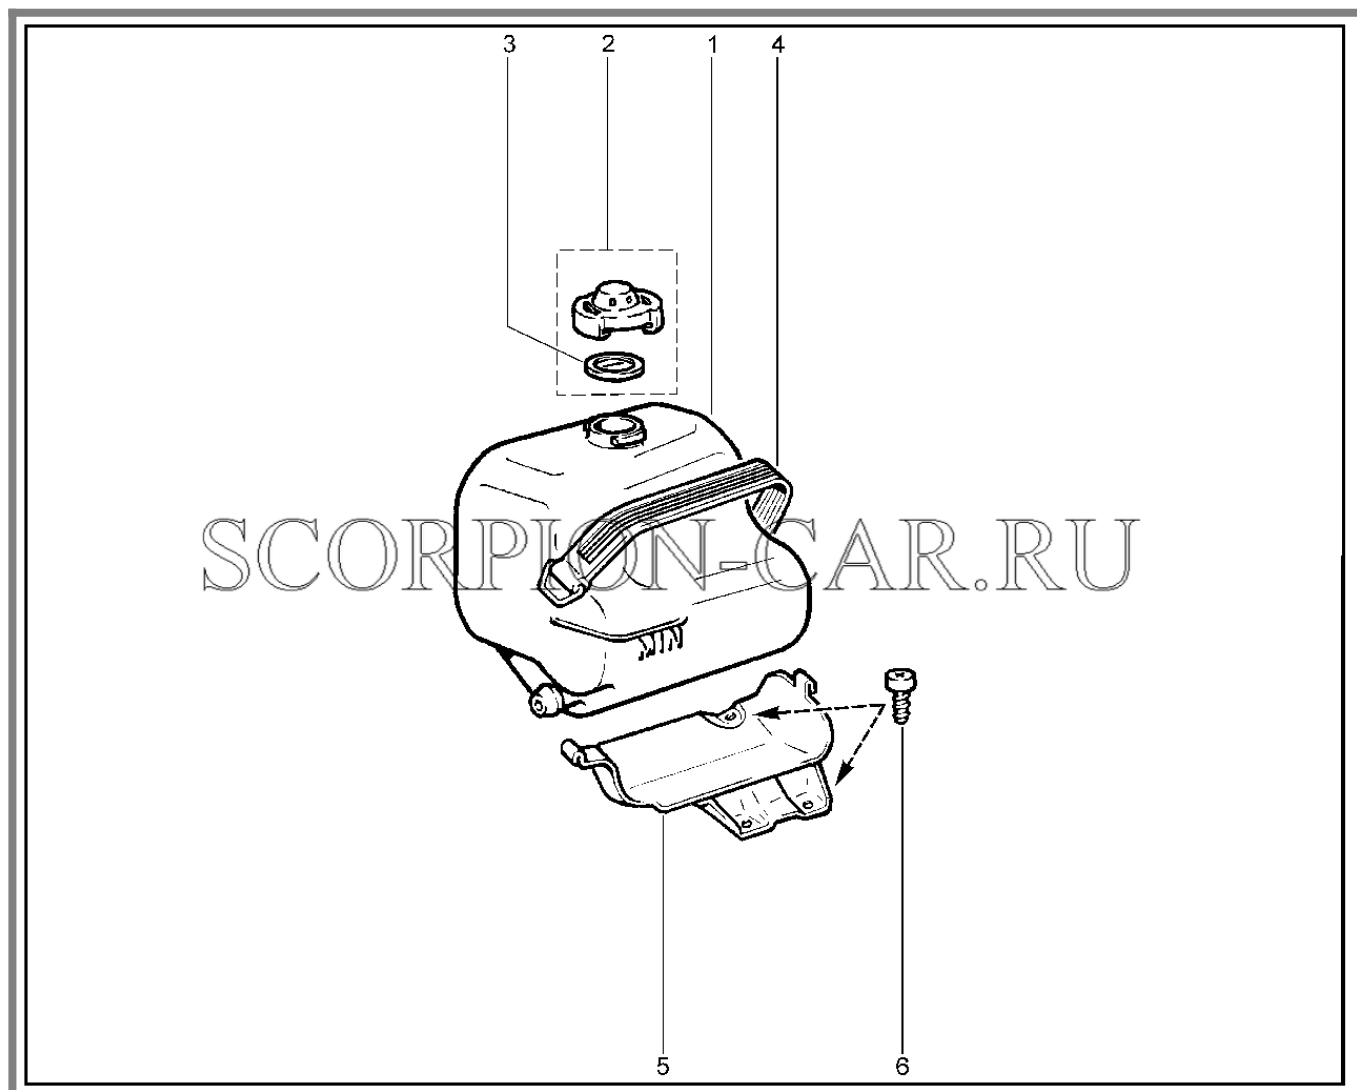

161110. БАЧОК РАСШИРИТЕЛЬНЫЙ

№	Каталожный номер	Доп. номер	Наименование	Номер замены
1	21214-1311014-00	8450058056	Бачок расширительный	
2	21050-1311065-00	8450108515	Пробка бачка расширительного в сборе	
3	21010-1311067-00	8450052310	Прокладка пробки бачка расширительного	
4	21050-1311090-00	8450053224	Ремень крепления расширительного бачка	
5	21214-1311082-00	8450058057	Кронштейн крепления расширительного бачка	
6	00001-0076710-01	8450001280	Винт 4,9x9,5 самонарезающий