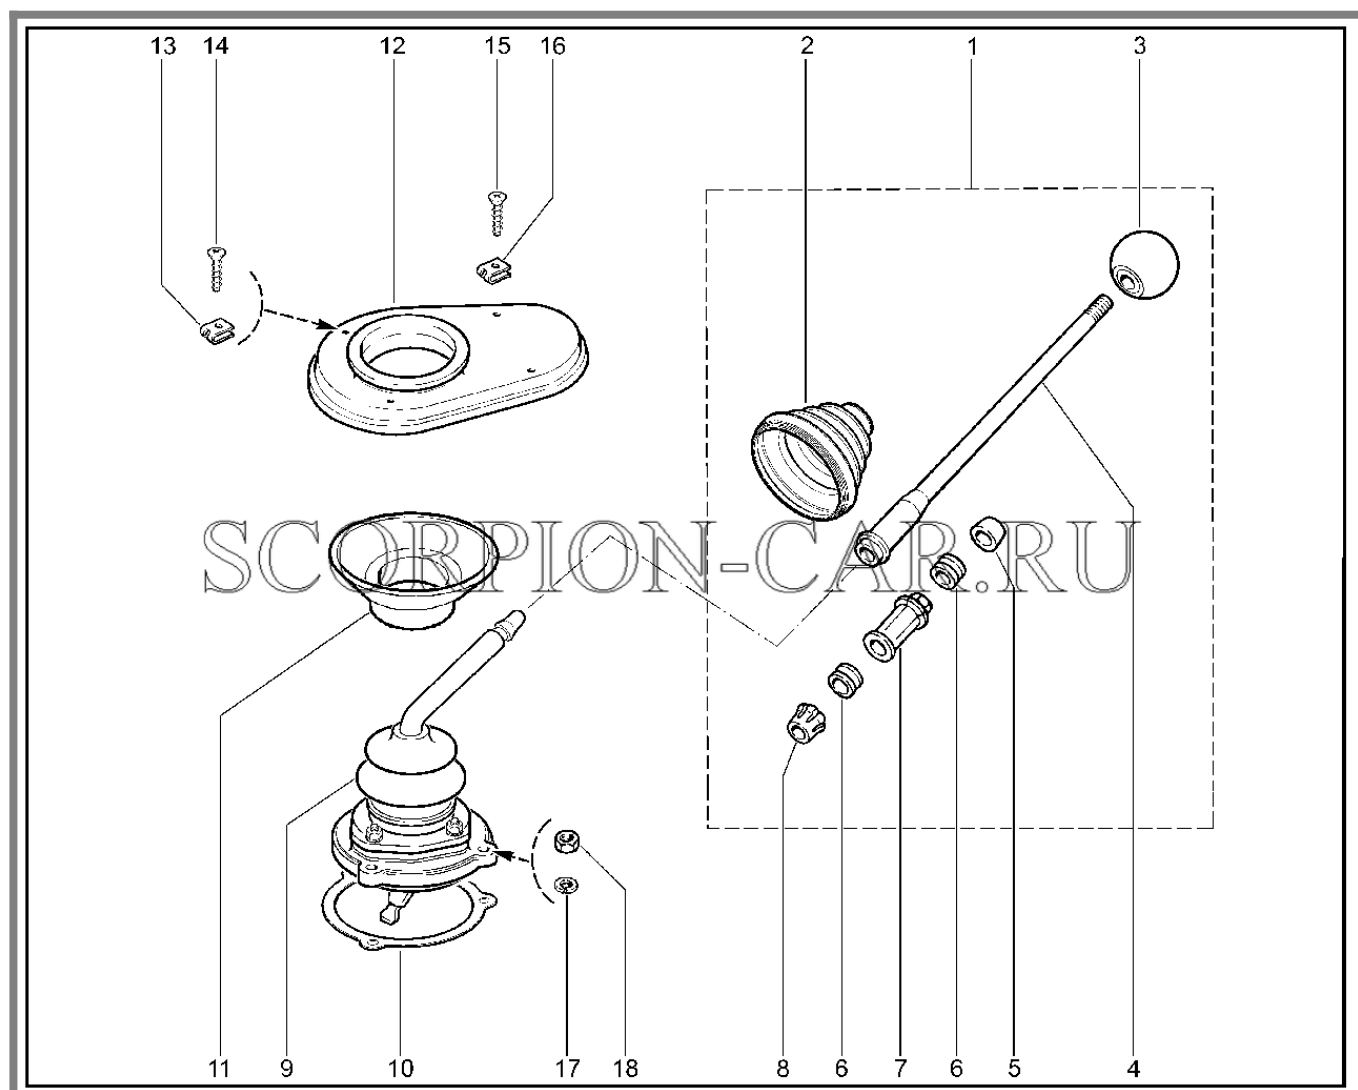

226110. ПРИВОД МЕХАНИЗМА ПЕРЕКЛЮЧЕНИЯ ПЕРЕДАЧ

№	Каталожный номер	Доп. номер	Наименование	Номер замены
1	21050-1703078-21	8450053229	Стержень рычага в сборе	
2	21010-1703101-00	8450052390	Чехол	
3	21050-1703088-10	8450072788	Рукоятка	
4	21010-1703103-00	8450052391	Стержень рычага	
5	21010-1703106-00	8450052392	Подушка демпфера	
6	21010-1703107-00	8450052393	Втулка демпфера	
7	21010-1703109-00	8450052394	Втулка	
8	21010-1703111-00	8450078208	Втулка запорная	

Каталог предоставлен сайтом scorpion-car.ru. При размещении каталога ссылка на страницу загрузки обязательна!