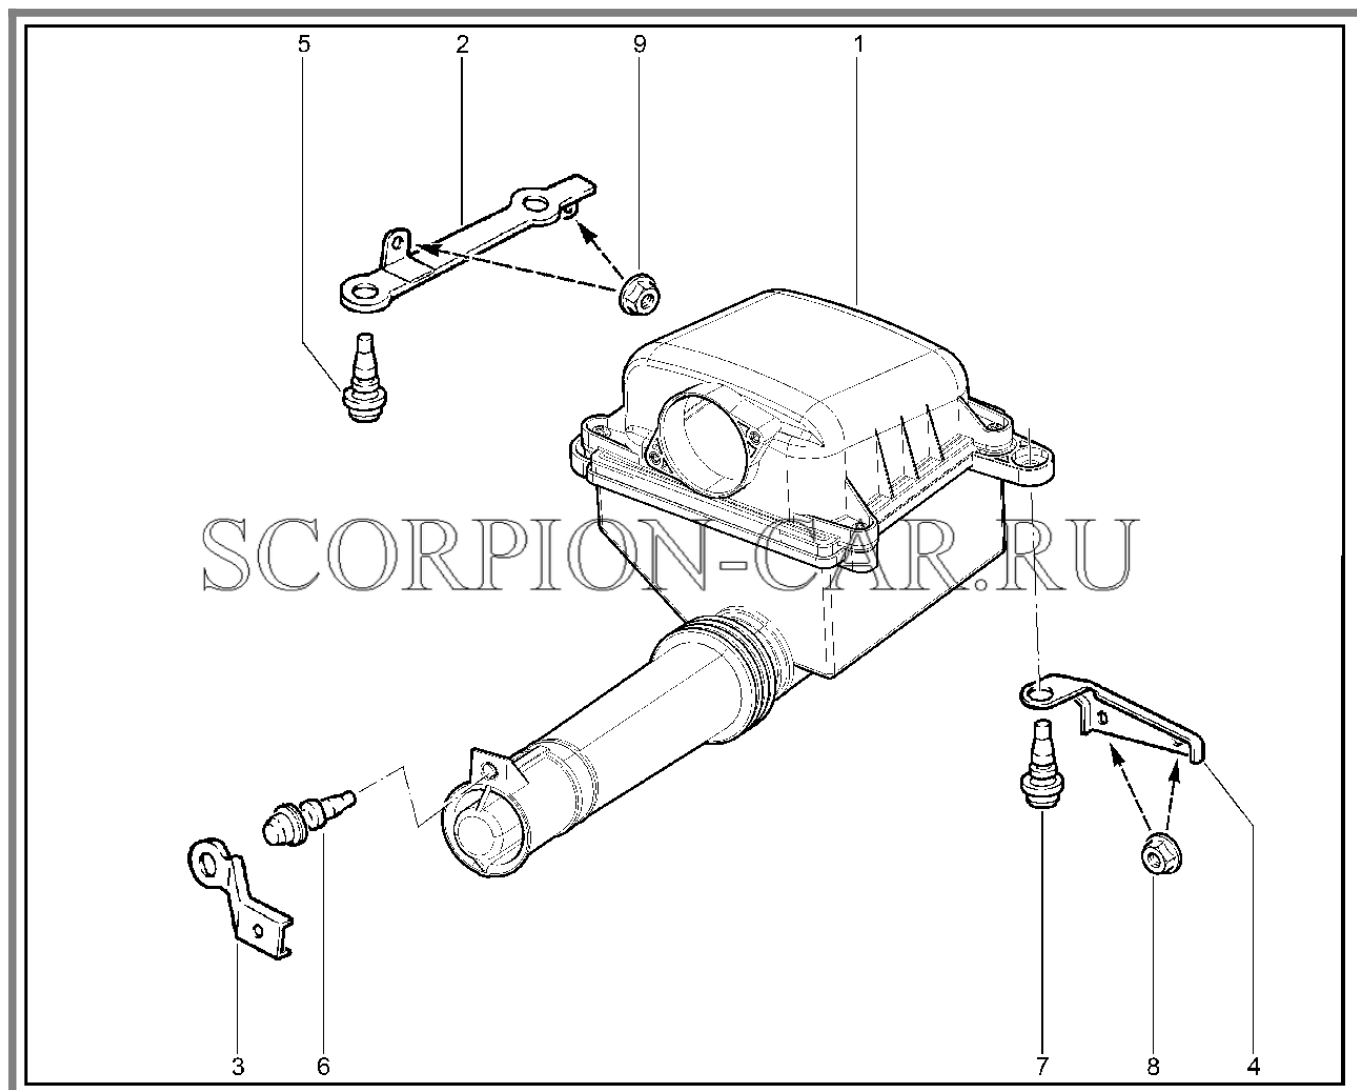

130110. ФИЛЬТР ВОЗДУШНЫЙ

№	Каталожный номер	Доп. номер	Наименование	Номер замены
1	21214-1109010-00	8450057984	Фильтр воздушный в сборе	
2	21214-1109179-00	8450057985	Кронштейн крепления воздушного фильтра верхний в сборе	
3	21214-1109251-00	8450057988	кр-н крепл-я заборника х/возд	
4	21214-1109189-00	8450057986	Кронштейн крепления воздушного фильтра	
5	21120-1109249-00	8450056388	Опора крепления воздушного фильтра	
5	21120-1109249-01	8450001106	Опора крепления воздушного фильтра