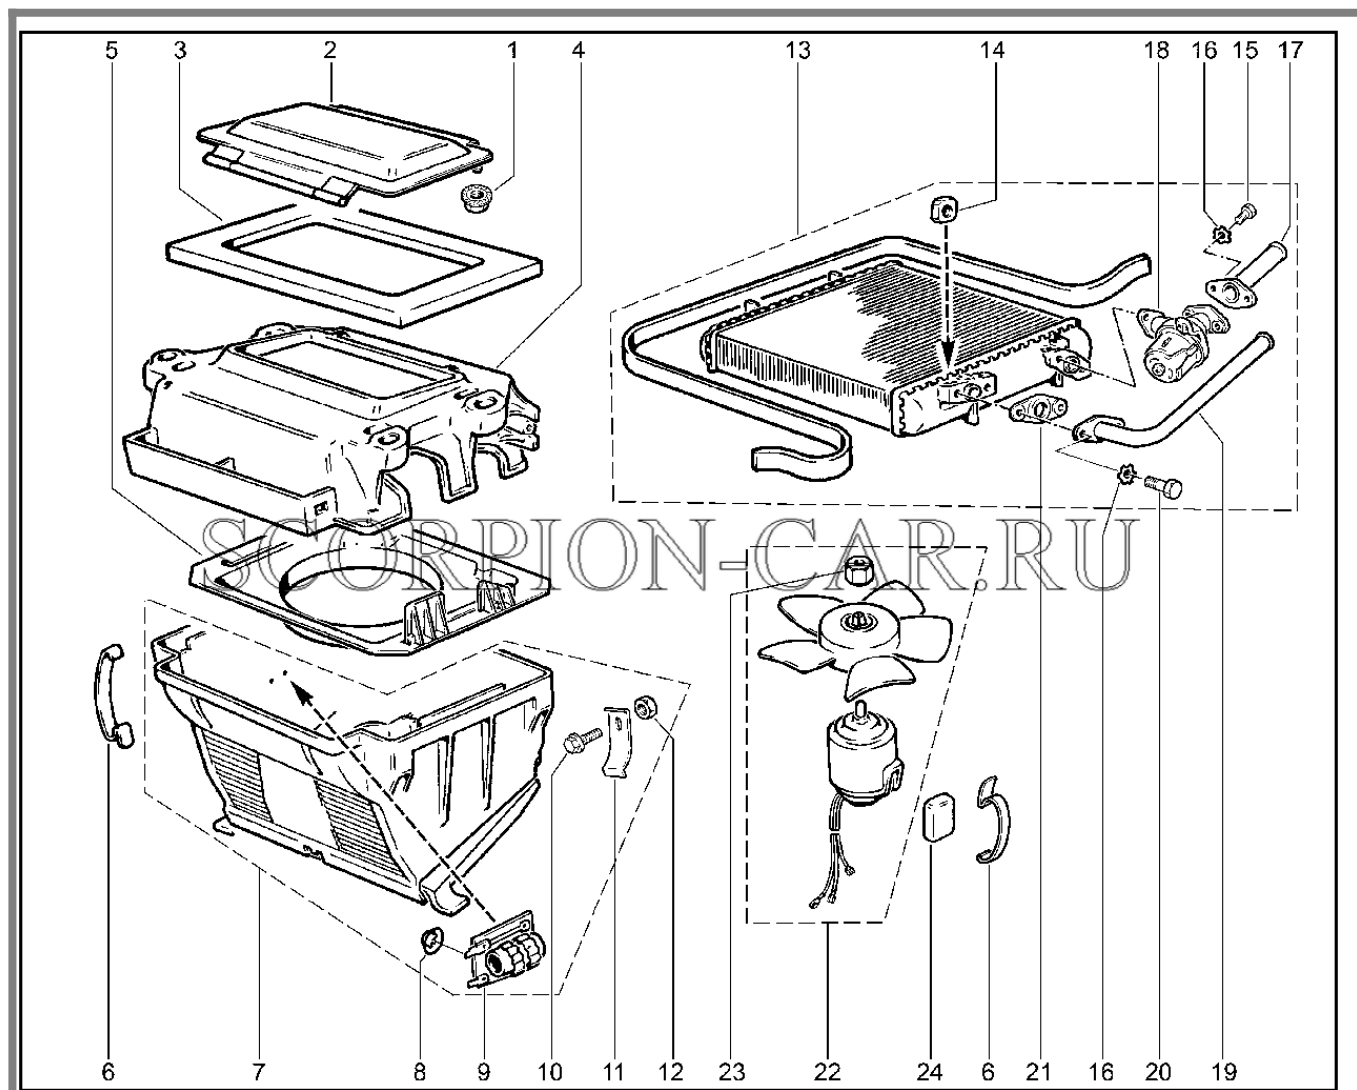

602010. ОТОПИТЕЛЬ

№	Каталожный номер	Доп. номер	Наименование	Номер замены
1	00001-0038318-01	8450004501	Гайка м 5 табл.10137	
2	21210-8101350-00	8450108050	Крышка воздухопритока	
3	21061-8101195-00	8450053559	Прокладка кожуха радиатора	
4	21010-8101020-10	8450108051	Кожух радиатора	
5	21010-8101140-00	8450108053	Кожух	
6	21010-8101110-00	8450052952	Скоба креплен э/двиг отопит	
7	21210-8101094-00	8450108052	Кожух направляющий вентилятора	
8	00001-0041950-76	8450001860	Шайба пружинная 4	
9	21050-8101081-00	8450072853	Резистор добавочный	

Каталог предоставлен сайтом scorpion-car.ru. При размещении каталога ссылка на страницу загрузки обязательна!