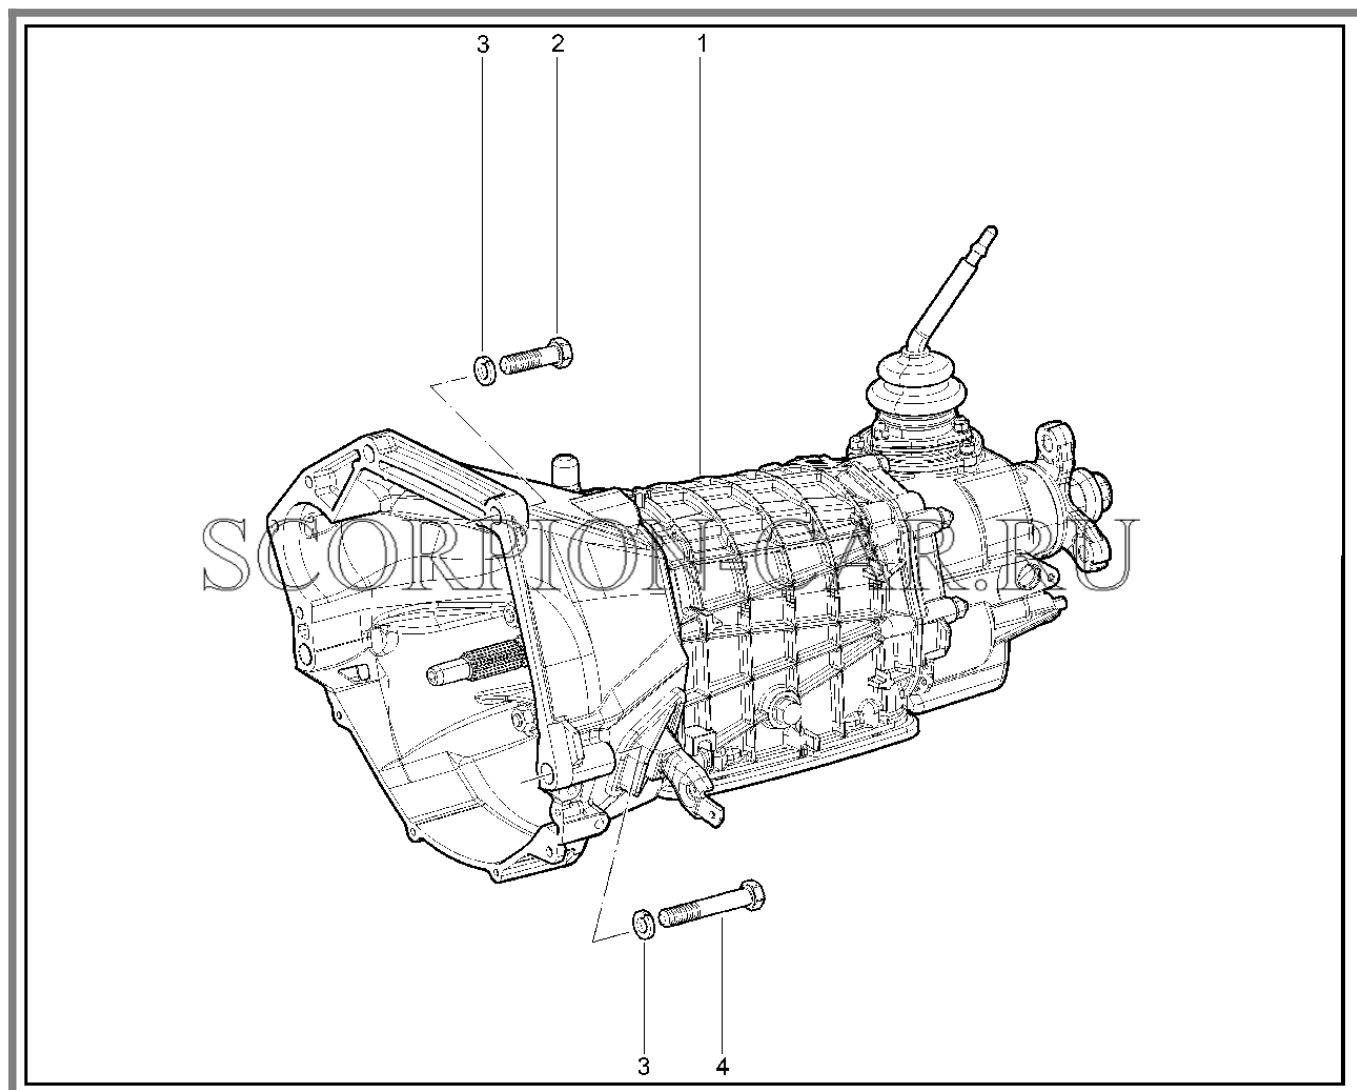

220110. КОРОБКА ПЕРЕДАЧ

№	Каталожный номер	Доп. номер	Наименование	Номер замены
1	21074-1700010-43	8450082968	Коробка передач в сборе	
2	00001-0055407-21	8450006074	Болт м 12x1,25x45 табл.10312	
3	00001-0005170-70	8450001003	Шайба 12 пружинная	
4	00001-0055414-21	8450050239	Болт м12x1,25x80