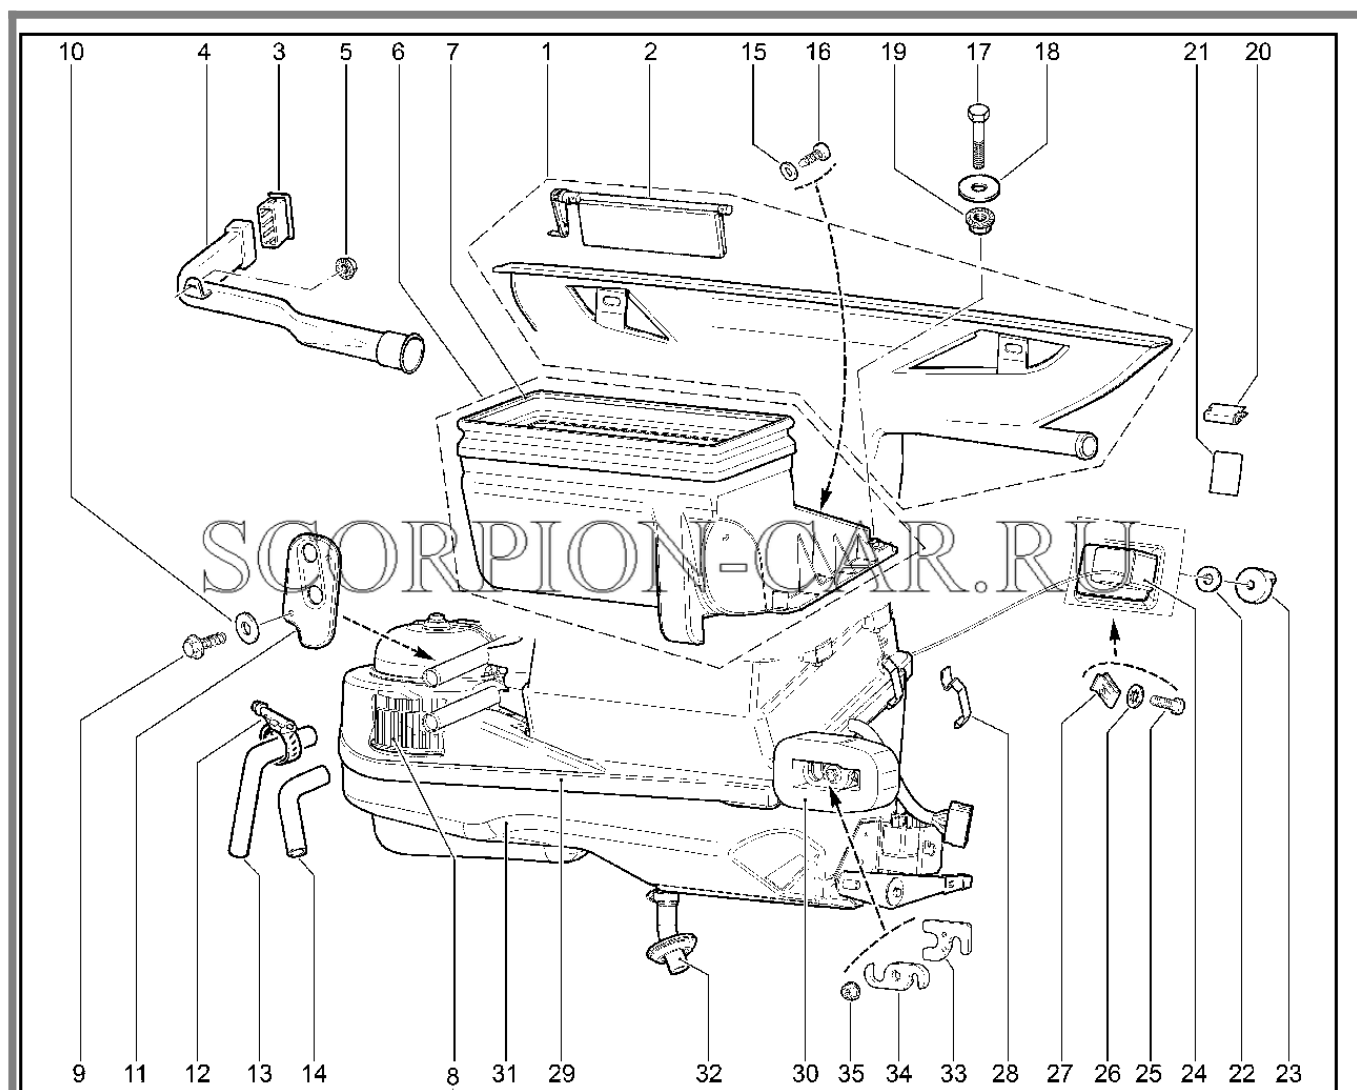

603010. СИСТЕМА ВЕНТИЛЯЦИИ И ОТОПЛЕНИЯ (КУ)

№	Каталожный номер	Доп. номер	Наименование	Номер замены
1	21213-8102120-00	8450057846	Воздухопровод	
2	21213-8102100-00	8450108049	Заслонка воздухопровода в сборе	
3	21213-8108062-00	8450057850	Сопло обогрева	
3	21213-8108063-00	8450057851	Сопло обогрева	
4	21213-8108030-00	8450057848	Воздухопровод	
4	21213-8108031-00	8450057849	Воздухопровод сб	
5	00001-0038318-01	8450004501	Гайка м 5 табл.10137	
6	21210-8101400-00	8450057523	Коробка воздухопр сб	

Каталог предоставлен сайтом scorpion-car.ru. При размещении каталога ссылка на страницу загрузки обязательна!