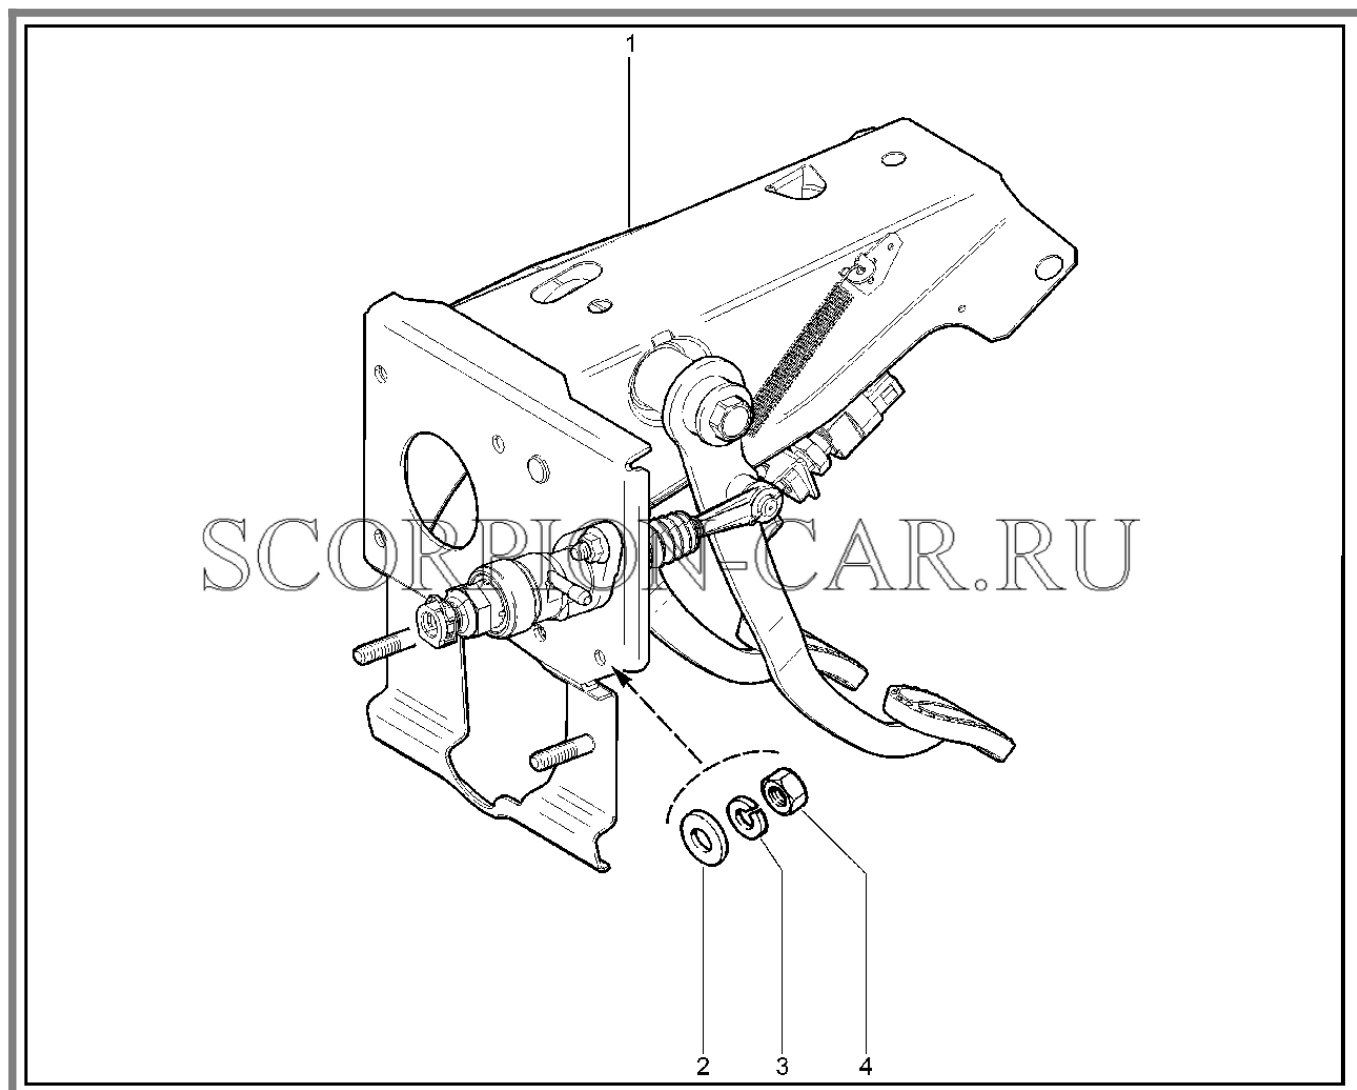

212110. ПЕДАЛИ СЦЕПЛЕНИЯ И ТОРМОЗА

№	Каталожный номер	Доп. номер	Наименование	Номер замены
1	21214-1602006-30	8450075774	Педали сцепления и тормоза в сборе	
2	00001-0026437-01	8450001123	Шайба 6x18	
3	00001-0005164-70	8450001046	Шайба 6 пружинная	
4	00001-0058962-11	8450001091	Гайка м6