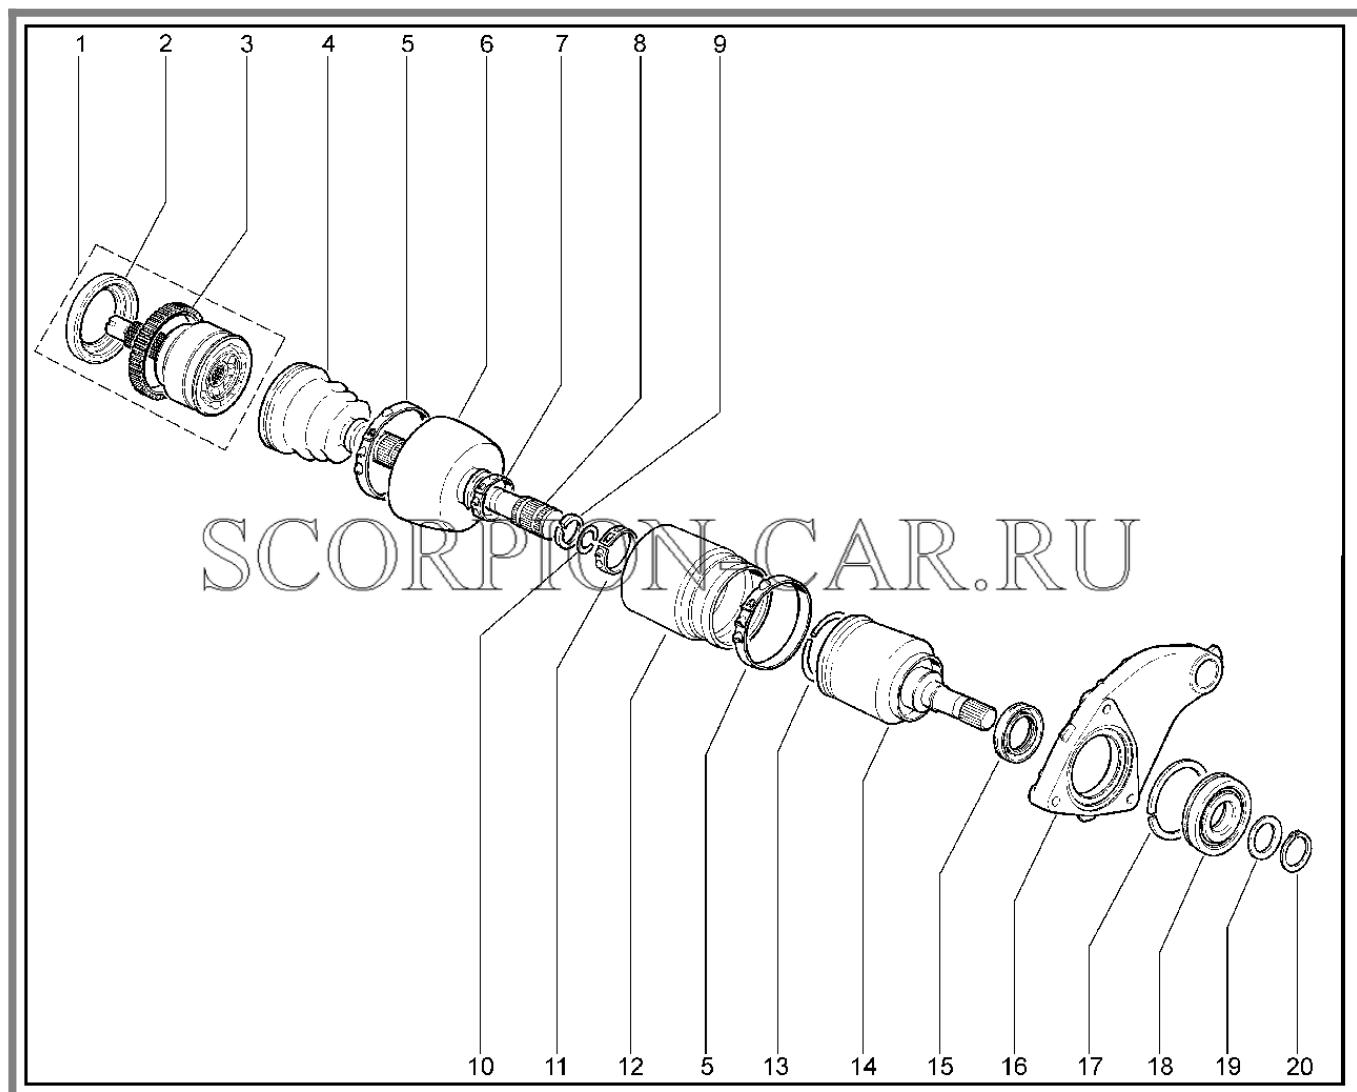

242120. ПРИВОД ПЕРЕДНИХ КОЛЕС (россыпь)

№	Каталожный номер	Доп. номер	Наименование	Номер замены
1	21214-2215012-00	8450108616	Шарнир наружный в сборе	
2	21214-3103060-00	8450075769	Кольцо грязезащитное	
3	21230-3538390-00	8450058650	Ротор	
4	21213-2215030-00	8450057639	Чехол наружного шарнира	
5	21210-2215090-00	8450057179	Хомут крепления чехла наружного шарнира	
6	21210-2215038-01	8450057168	Кожух защитный	
7	21210-2215098-00	8450057180	Хомут крепления защитного кожуха	
8	21210-2215070-00	8450078697	Вал привода передних колес