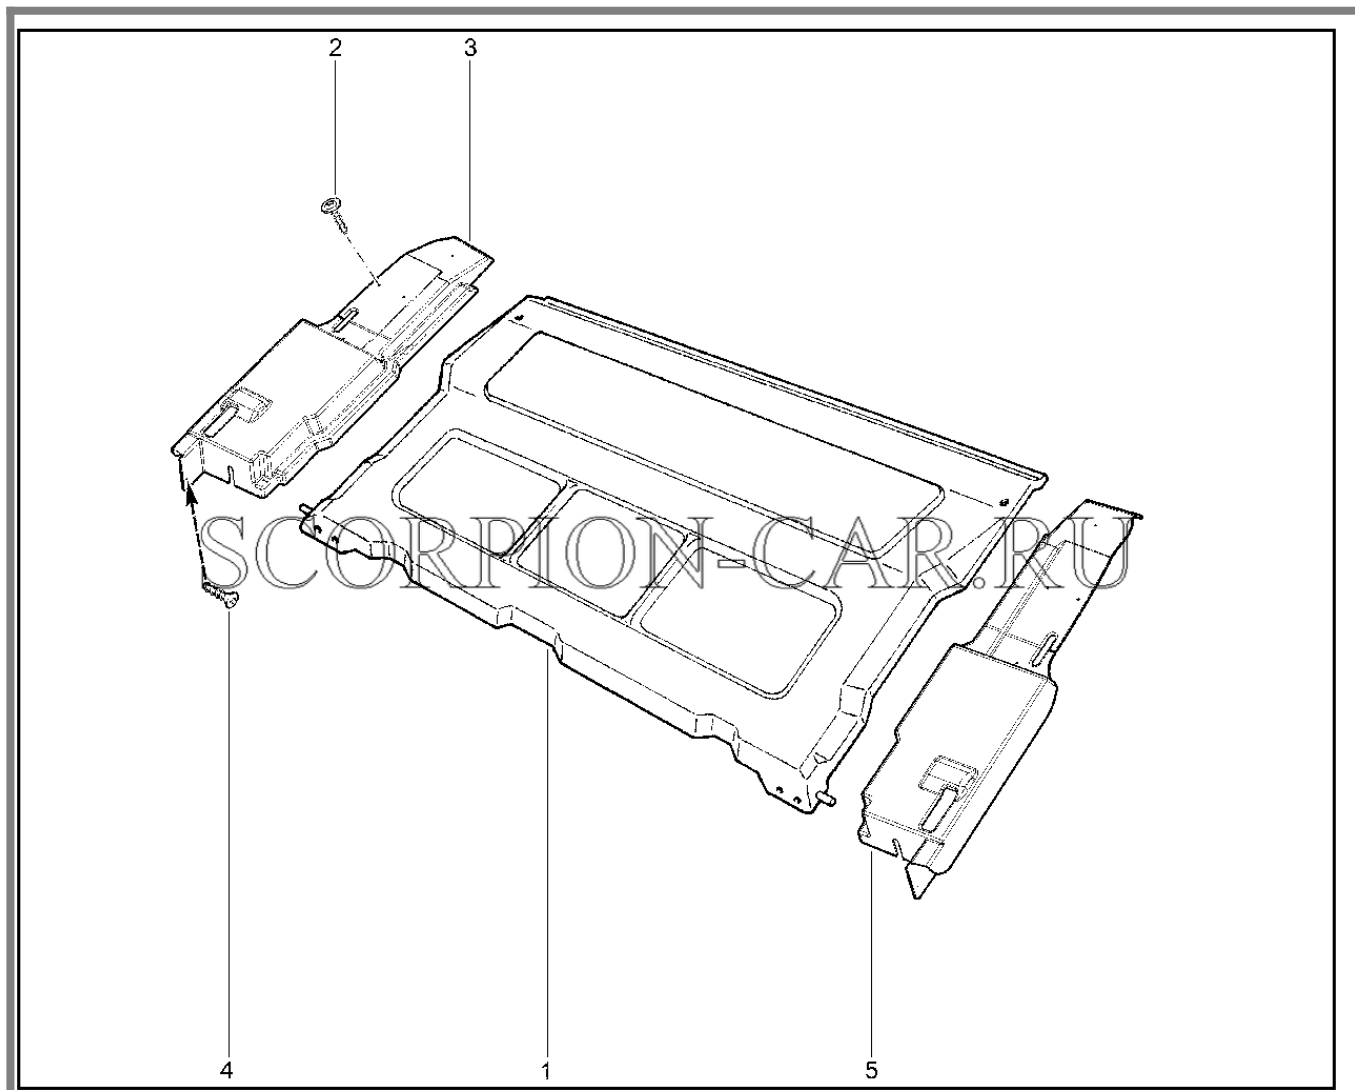

740210. ПОЛКА БАГАЖНИКА (2131)

№	Каталожный номер	Доп. номер	Наименование	Номер замены
1	21043-5607010-01	8450053183	Полка багажника	
2	11180-8212786-00	8450001865	Винт крепления накладки	
3	21310-5607072-10	8450059045	Опора полки багажника правая	
4	00001-0076790-07	8450050286	Винт 3,6x19	
5	21310-5607073-10	8450059046	Опора полки багажника левая