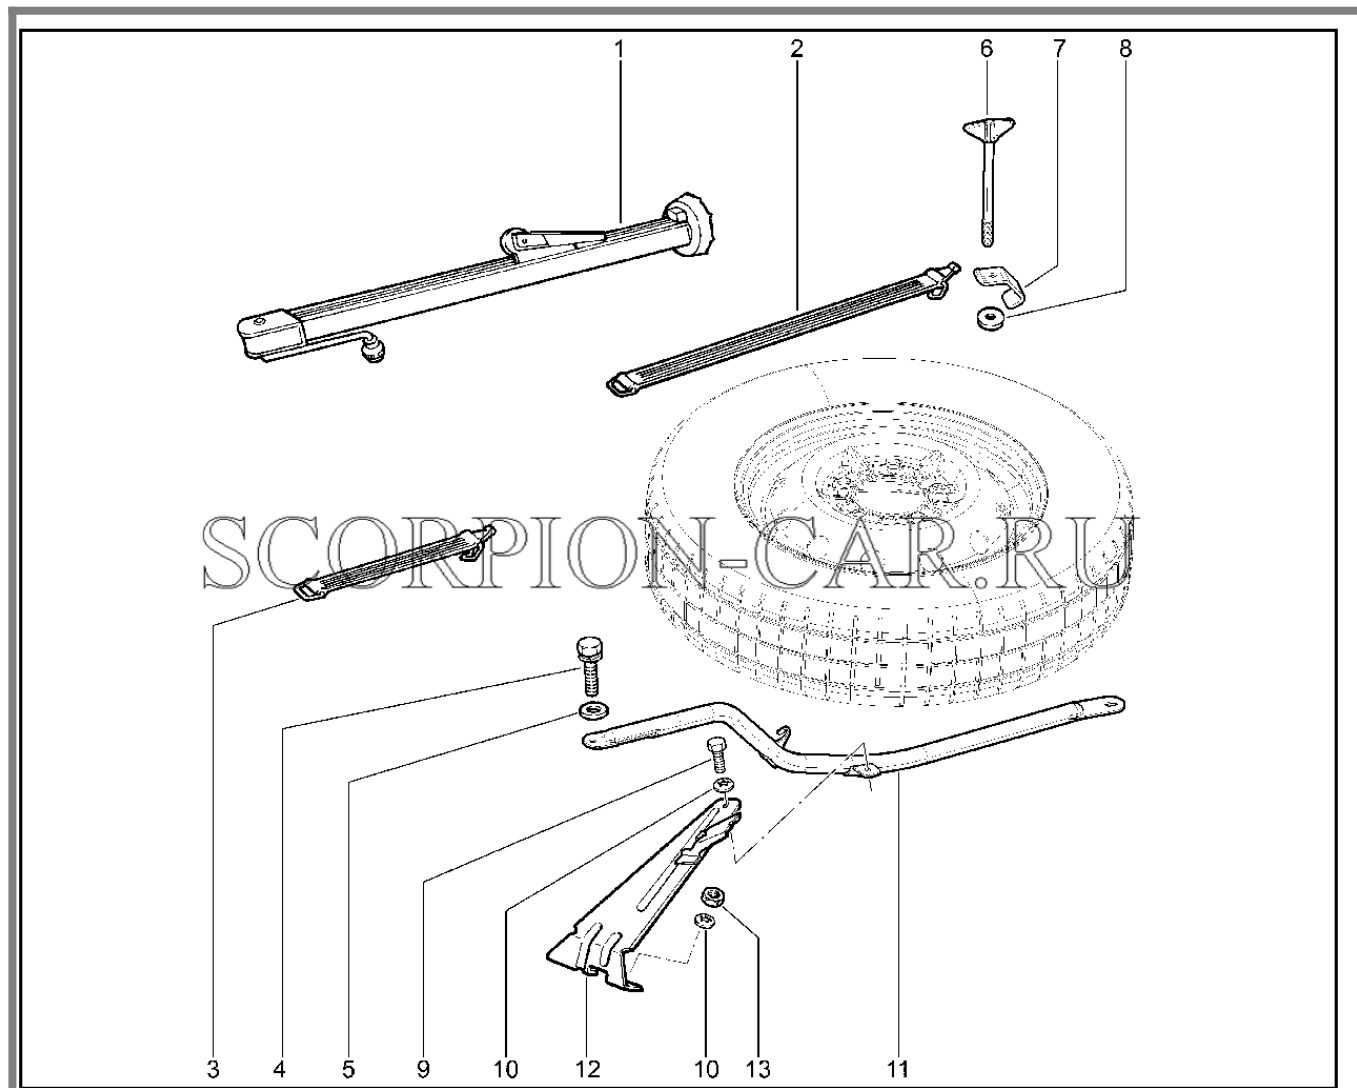

900110. ИНСТРУМЕНТ ШОФЕРСКИЙ

№	Каталожный номер	Доп. номер	Наименование	Номер замены
1	21210-3901250-00	8450057344	Домкрат сб	
2	21213-3105010-00	8450057644	Ремень креп з/кол сб	
3	21010-3901350-00	8450052689	Ремень крепл инстр коробки с	
4	00001-0038258-21	8450002065	Болт м 8x20 табл.10362	
5	00001-0026467-01	8450001687	Шайба 8 табл.10172	
6	21213-3105042-00	8450057647	Винт креплен запасн кол сб	
7	21213-3105065-00	8450057651	Накл крепл колеса	
8	21020-3105064-00	8450001244	Кольцо крепл запасного колес	
9	00001-0009021-21	8450001047	Болт м6x14	

Каталог предоставлен сайтом scorpion-car.ru. При размещении каталога ссылка на страницу загрузки обязательна!