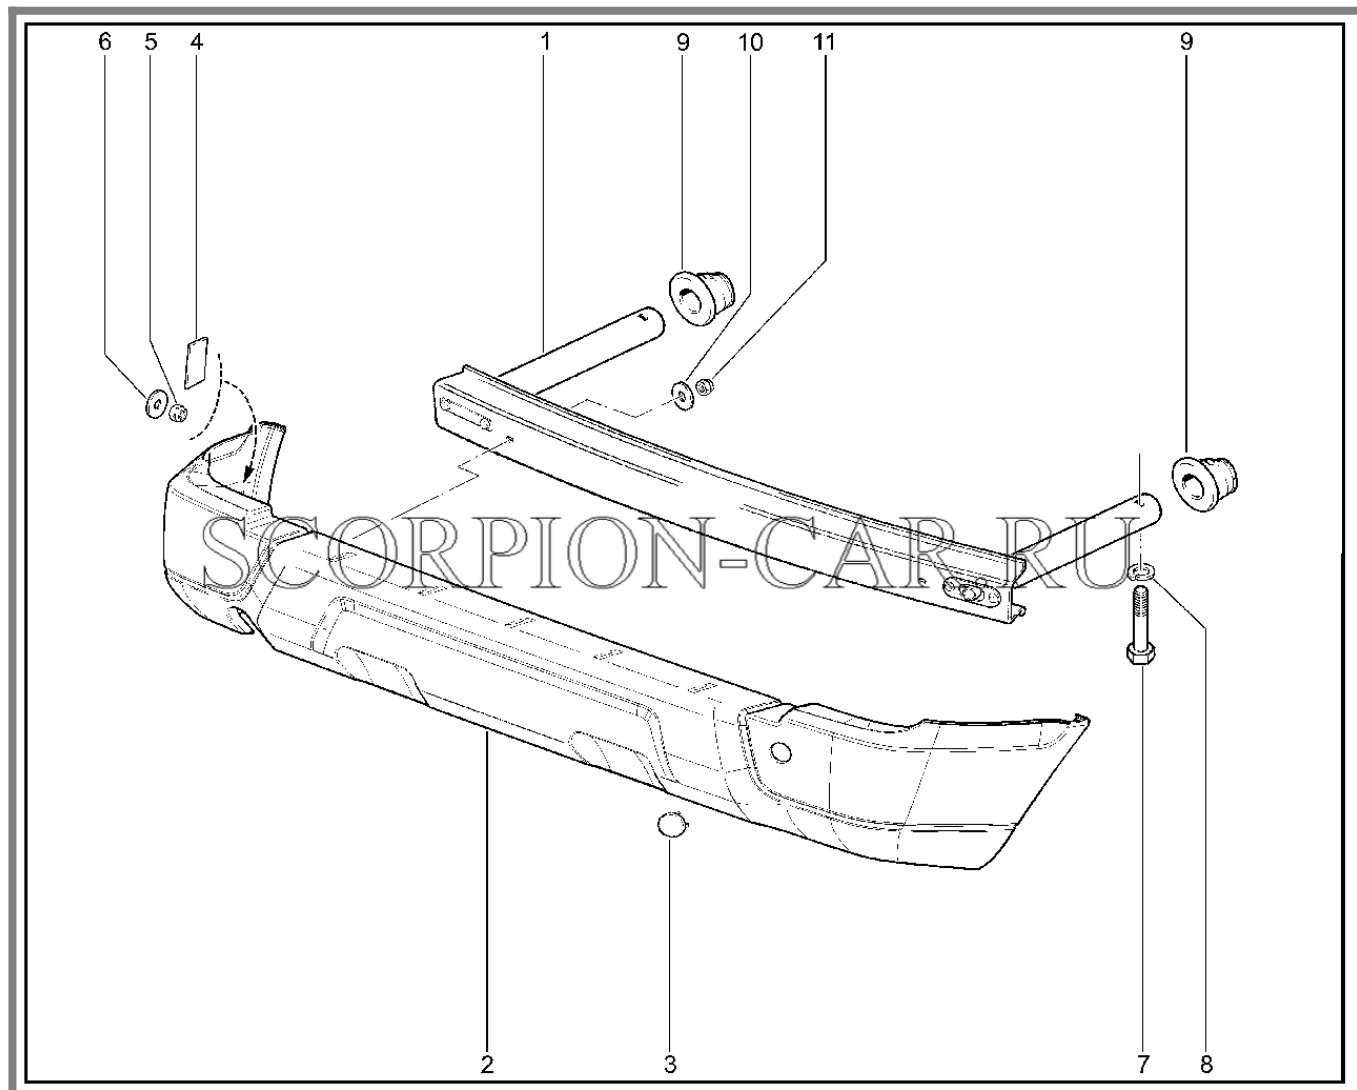

551210. БАМПЕР ЗАДНИЙ (URBAN)

№	Каталожный номер	Доп. номер	Наименование	Номер замены
1	21214-2804140-20	8450076719	Балка заднего бампера сб	
2	21214-2804010-01	8450107888	Бампер задний в сборе	
3	21214-2803294-00	8450074960	Крышка окна под буксирную проушину	
4	21100-1311094-00	8450001138	Прокладка расширительного бачка нижняя	
5	00001-0025742-11	8450001256	Гайка м6х1 табл.10125	
6	00001-0026437-01	8450001123	Шайба 6х18	
7	21050-2803142-00	8450053244	Болт м14х70 крепл бампера	
8	00001-0005171-71	8450050036	Шайба 14 пружинная	

Каталог предоставлен сайтом scorpion-car.ru. При размещении каталога ссылка на страницу загрузки обязательна!