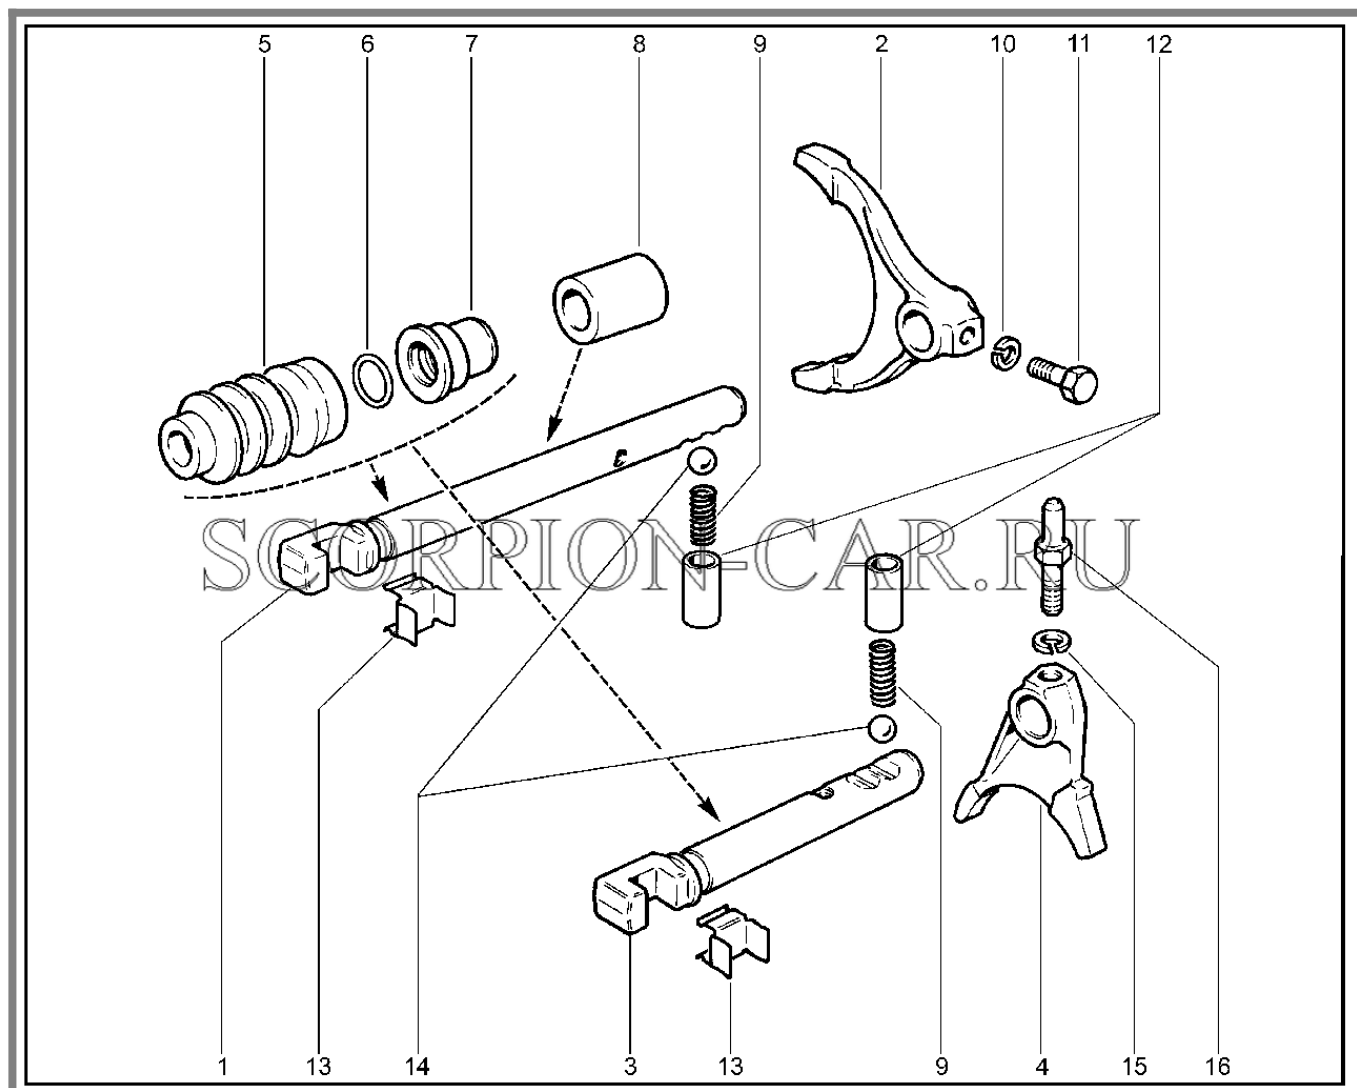

237110. МЕХАНИЗМ УПРАВЛЕНИЯ РАЗДАТОЧНОЙ КОРОБКой

№	Каталожный номер	Доп. номер	Наименование	Номер замены
1	21210-1803024-00	8450073557	Шток вилки	
2	21210-1803020-00	8450108822	Вилка включения передачи	
3	21210-1803030-00	8450073558	Шток вилки блокировки дифференциала	
4	21210-1803028-00	8450108824	Вилка муфты блокировки дифференциала	
5	21210-1803027-00	8450057160	Чехол штока	
6	21210-1803025-00	8450057159	Кольцо уплотнительное	
7	21210-1803026-00	8450108782	Втулка	

Каталог предоставлен сайтом scorpion-car.ru. При размещении каталога ссылка на страницу [загрузки](#) обязательна!