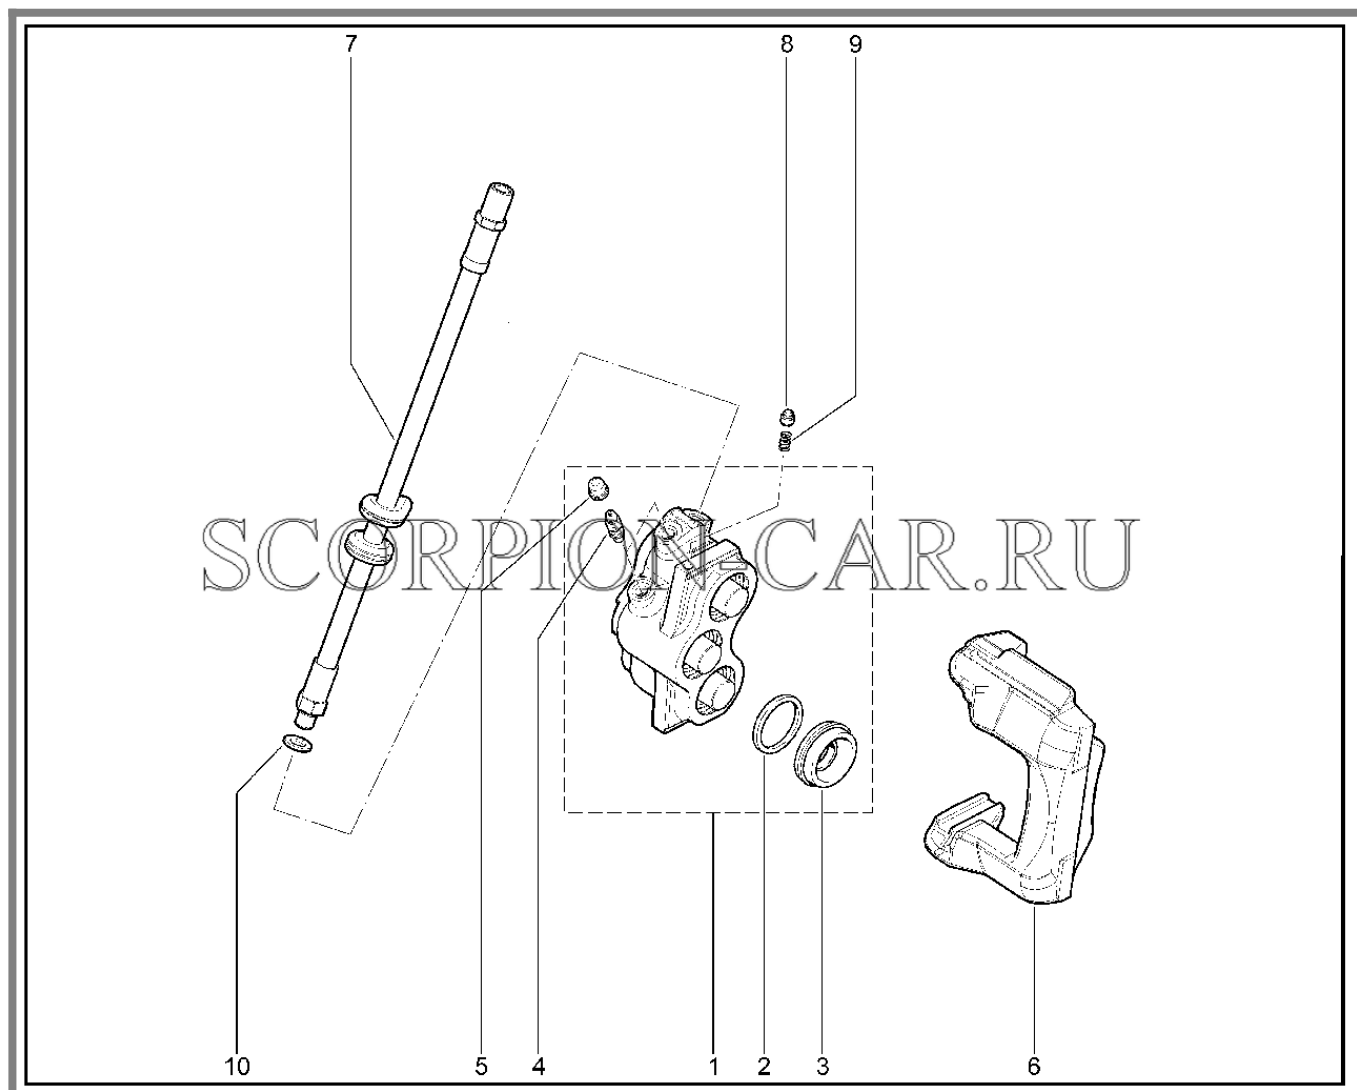

324120. СУППОРТЫ ПЕРЕДНИХ ТОРМОЗОВ

№	Каталожный номер	Доп. номер	Наименование	Номер замены
1	21214-3501180-00	8450108066	Блок цилиндров переднего тормоза правый	
1	21214-3501181-00	8450108067	Блок цилиндров переднего тормоза левый	
2	21210-3501051-00	8450057291	Кольцо уплотнительное	
3	21210-3501058-00	8450057292	Колпачок защитный	
4	21010-1602591-01	8450074482	Штуцер шланга прокачки гидропривода	
5	21010-1602592-00	8450052337	Колпачок штуцера	
6	21210-3501016-00	8450073567	Суппорт правый