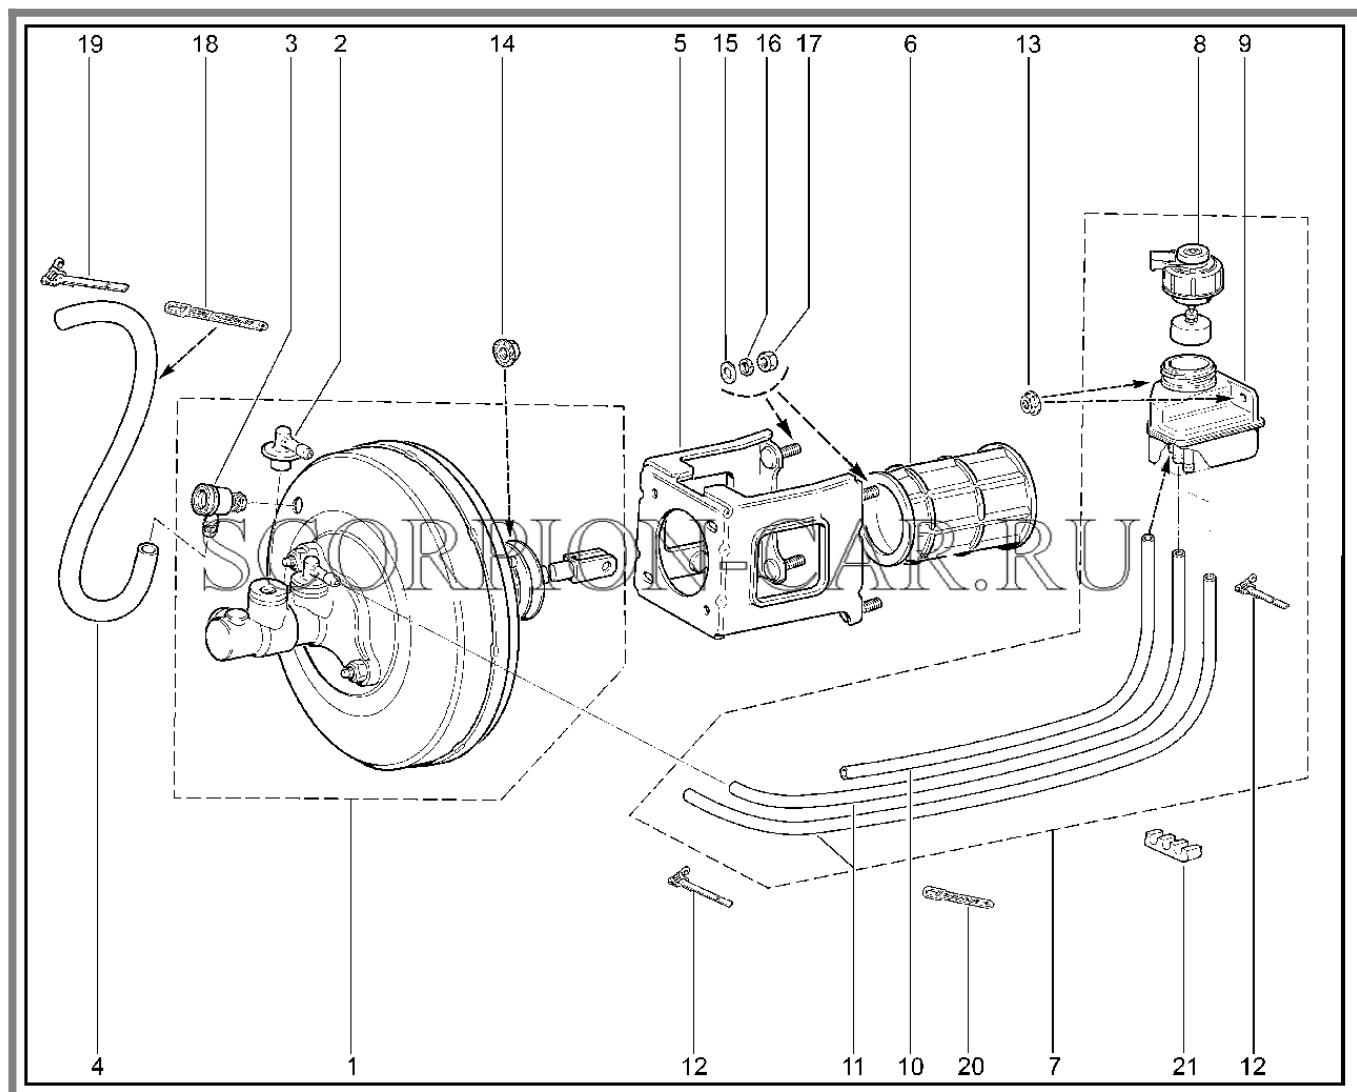

374110. ЭЛЕМЕНТЫ ПРИВОДА ТОРМОЗОВ

№	Каталожный номер	Доп. номер	Наименование	Номер замены
1	21214-3510006-10	8450058148	Усилитель вакуумный с главным цилиндром	
2	21214-3505090-00	8450108076	Штуцер гибкого шланга главного цилиндра	
3	21100-3510040-01	8450009620	Клапан обратный усилителя тормоза	
3	21100-3510040-02	8450103565	Клапан обратный усилителя тормоза	
4	21214-3510050-00	8450058150	Шланг усилителя тормоза 700мм	
5	21214-3510406-10	8450058151	Кронштейн усилителя тормоза	
6	21214-3510418-00	8450058153	Уплотнитель толкателя	

Каталог предоставлен сайтом scorpion-car.ru. При размещении каталога ссылка на страницу загрузки обязательна!