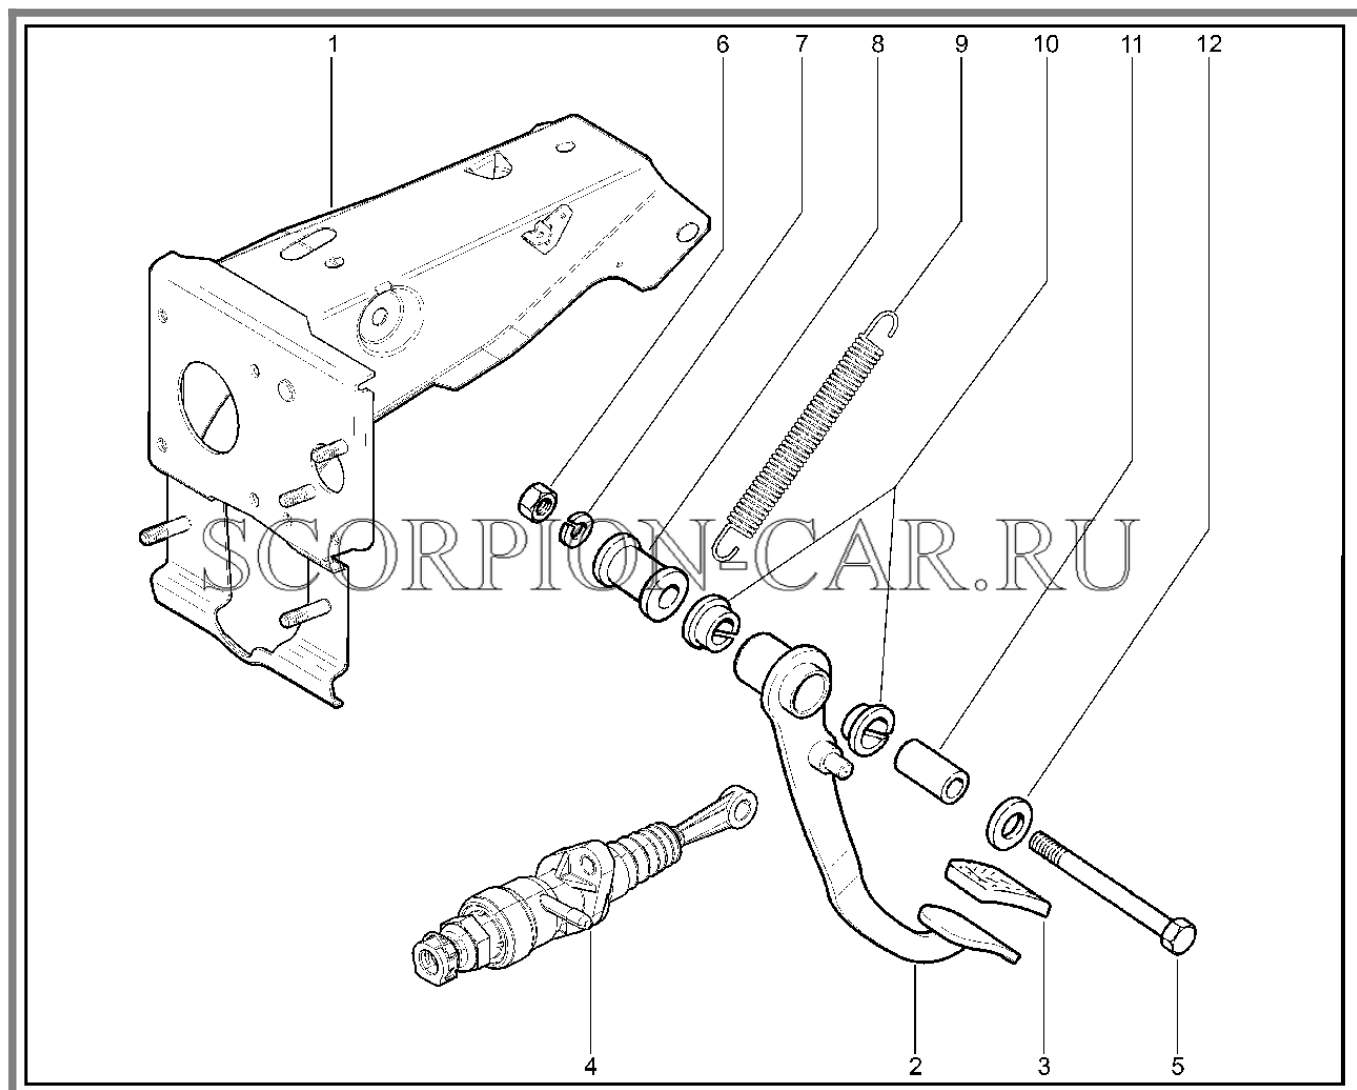

213110. МЕХАНИЗМ УПРАВЛЕНИЯ СЦЕПЛЕНИЕМ

№	Каталожный номер	Доп. номер	Наименование	Номер замены
1	21214-1602063-10	8450108517	Кронштейн педалей сцепления и тормоза	
2	21214-1602010-00	8450108516	Педадь сцепления	
3	21010-1602048-00	8450078182	Накладка	
4	21214-1602610-00	8450075568	Цилиндр главный гидропривода сцепления	
5	00001-0055422-21	9450050243	Болт м12х1,25х160	
6	00001-0061036-11	8450050262	Гайка м12х1,25 низкая	
7	00001-0005170-70	9450001003	Шайба 12 пружинная	

Каталог предоставлен сайтом scorpion-car.ru. При размещении каталога ссылка на страницу загрузки обязательна!