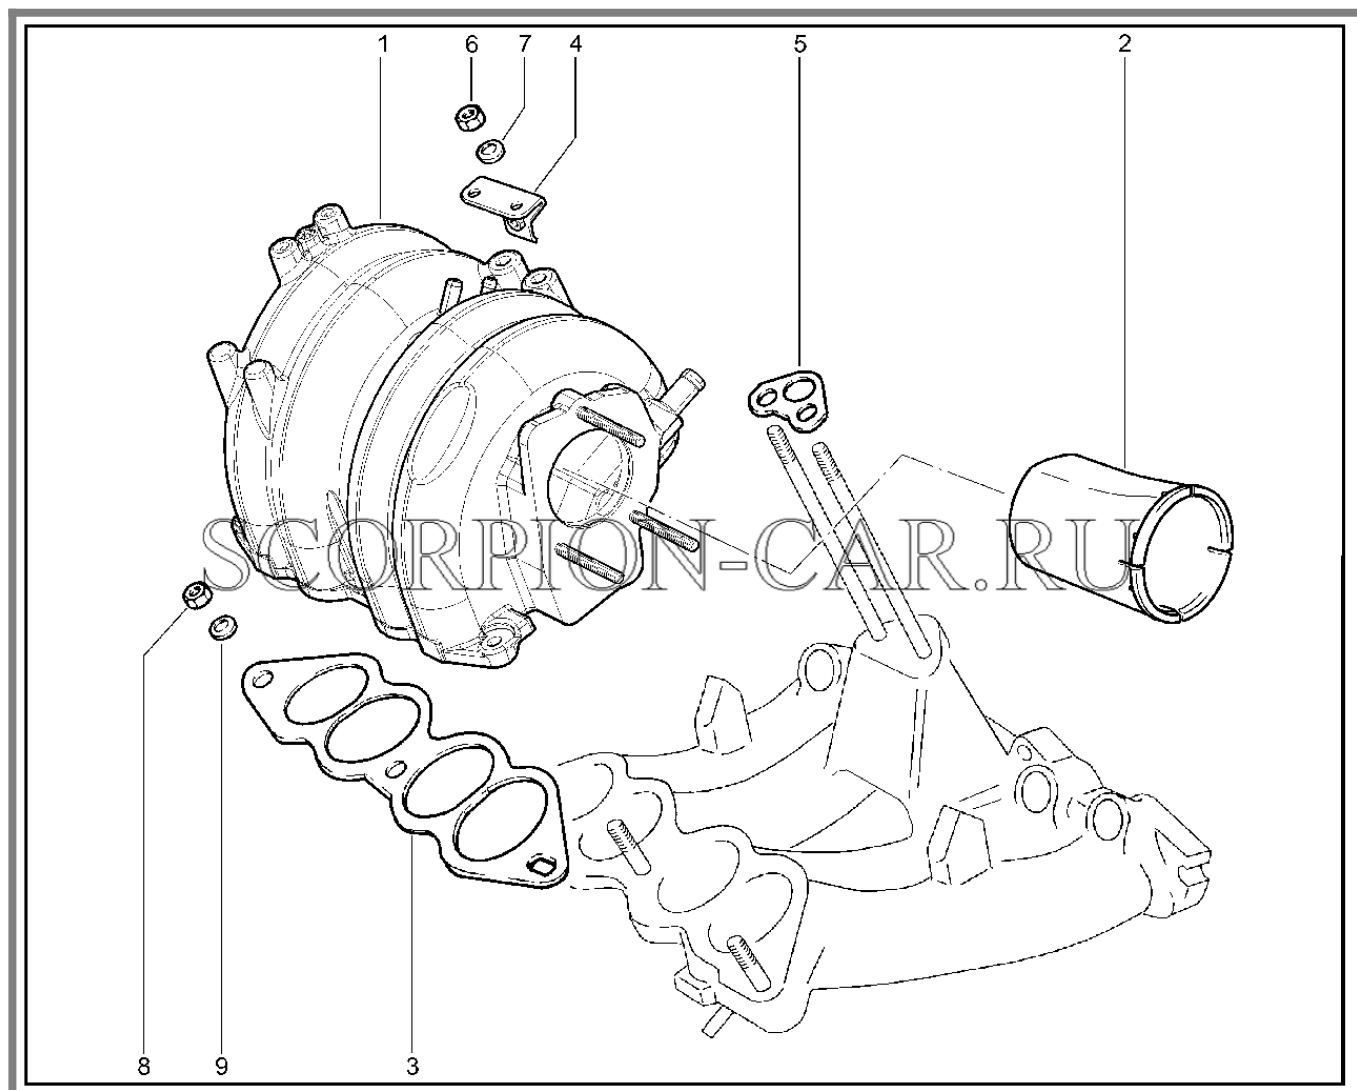

132110. РЕСИВЕР

№	Каталожный номер	Доп. номер	Наименование	Номер замены
1	21214-1008027-00	8450037179	Ресивер в сборе	
2	21230-1008122-00	8450058362	Патрубок акустический	
3	21230-1008055-00	8450058349	Прокладка ресивера	
3	21230-1008055-01	8450058350	Прокладка ресивера	
4	21044-1104092-00	8450053191	Кронштейн топливопровода	
5	21230-1008033-00	8450058347	Прокладка	
5	21230-1008033-01	8450058348	Прокладка	
6	00001-0061008-11	8450001030	Гайка м8	
7	00001-0011980-73	8450001029	Шайба 8 пружинная коническая	

Каталог предоставлен сайтом scorpion-car.ru. При размещении каталога ссылка на страницу загрузки обязательна!