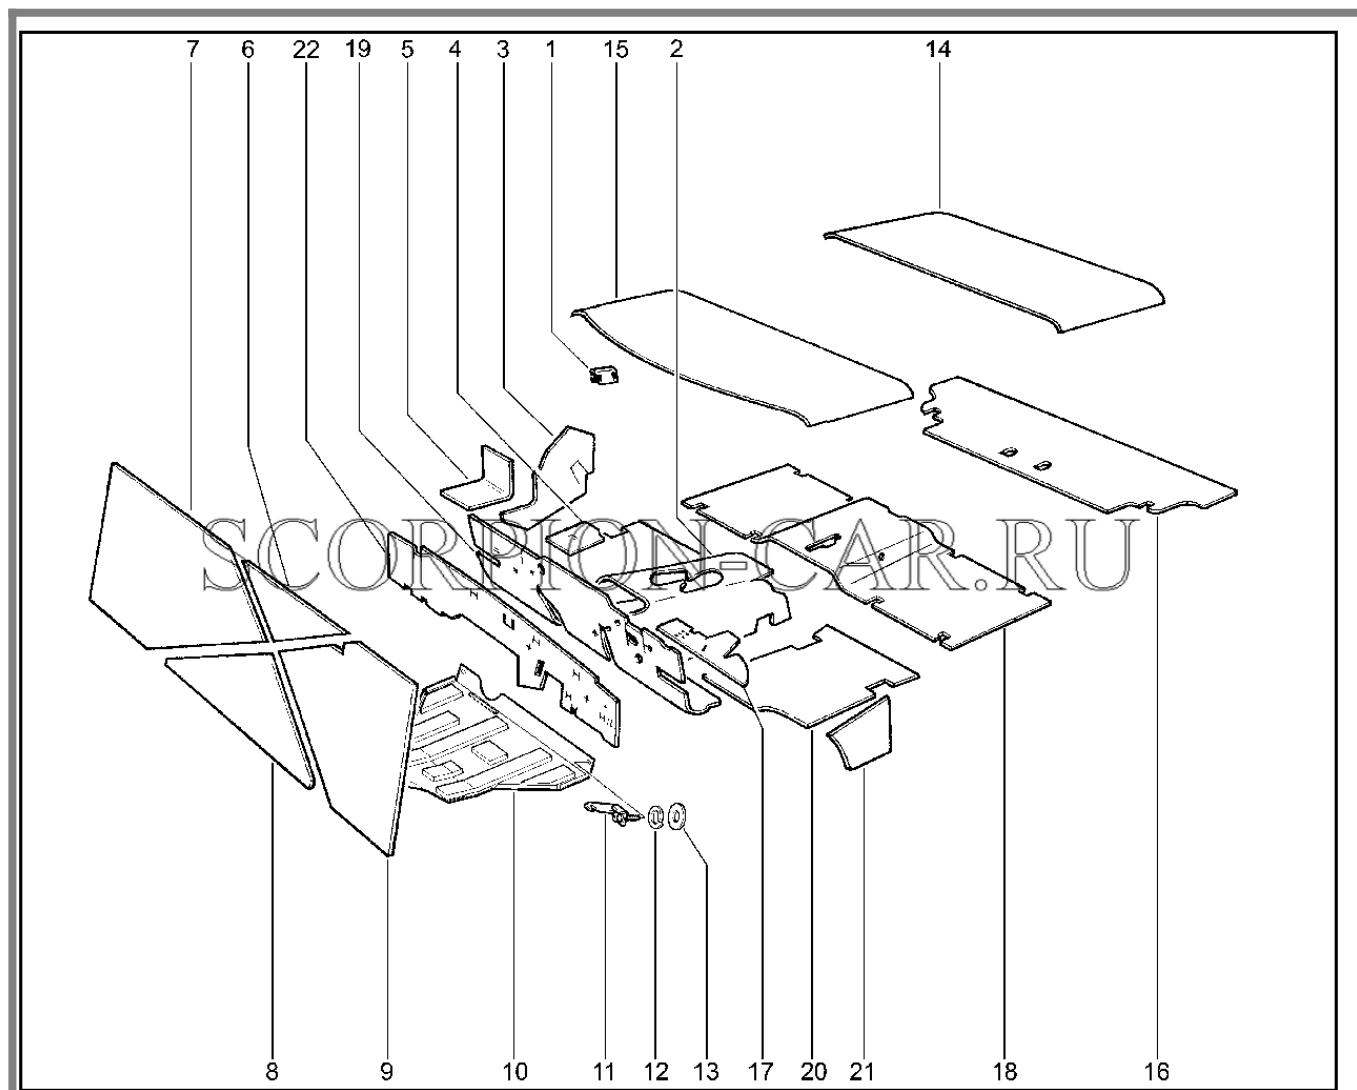

680110. ТЕРМОШУМОИЗОЛЯЦИЯ

№	Каталожный номер	Доп. номер	Наименование	Номер замены
1	00001-0041843-71	8450074465	Держатель 2,5	
2	21210-5002043-10	8450057356	Обивка шумоизол кожуха пола	
2	21214-5007672-00	8450074943	Прокладка изоляционная заднего крыла правая	
3	21210-5002046-10	8450057357	Обивка боковины передка	
3	21210-5002047-10	8450057358	Обивка левая 2121-500204610	
4	21210-5002126-10	8450057361	Обивка щитка	
5	21210-5002131-20	8450077786	Обивка поддона аккумуля	
6	21213-5002117-00	8450057711	Прокладка капота передняя