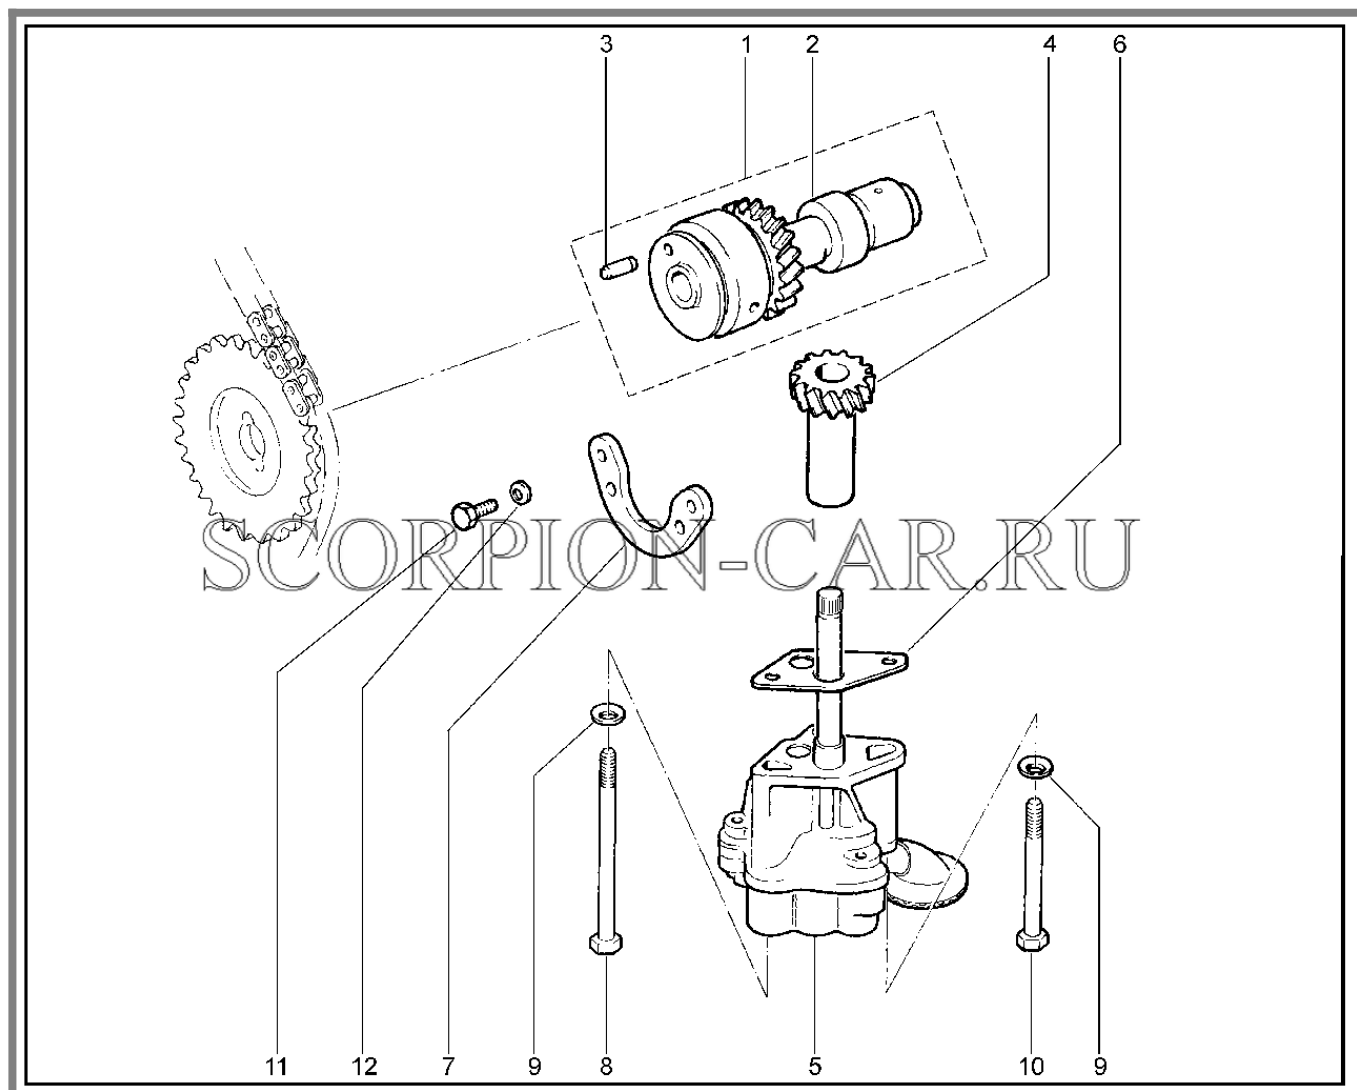

150110. НАСОС МАСЛЯНЫЙ И ПРИВОД

№	Каталожный номер	Доп. номер	Наименование	Номер замены
1	21214-1011235-00	8450079037	Валик привода масляного насоса в сборе	
2	21210-1011010-00	8450078570	Штифт установочный	
4	21213-1011228-20	8450079036	Шестерня привода масляного насоса	
5	21210-1011010-00	8450057115	насос масляный	
6	21070-1011021-01	8450053569	Прокладка масляного насоса	
7	21010-1006018-00	8450079033	Фланец упорный	
8	00001-0060454-20	8450077595	Болт м8х110	
9	00001-0011980-73	8450001029	Шайба 8 пружинная коническая	

Каталог предоставлен сайтом scorpion-car.ru. При размещении каталога ссылка на страницу загрузки обязательна!