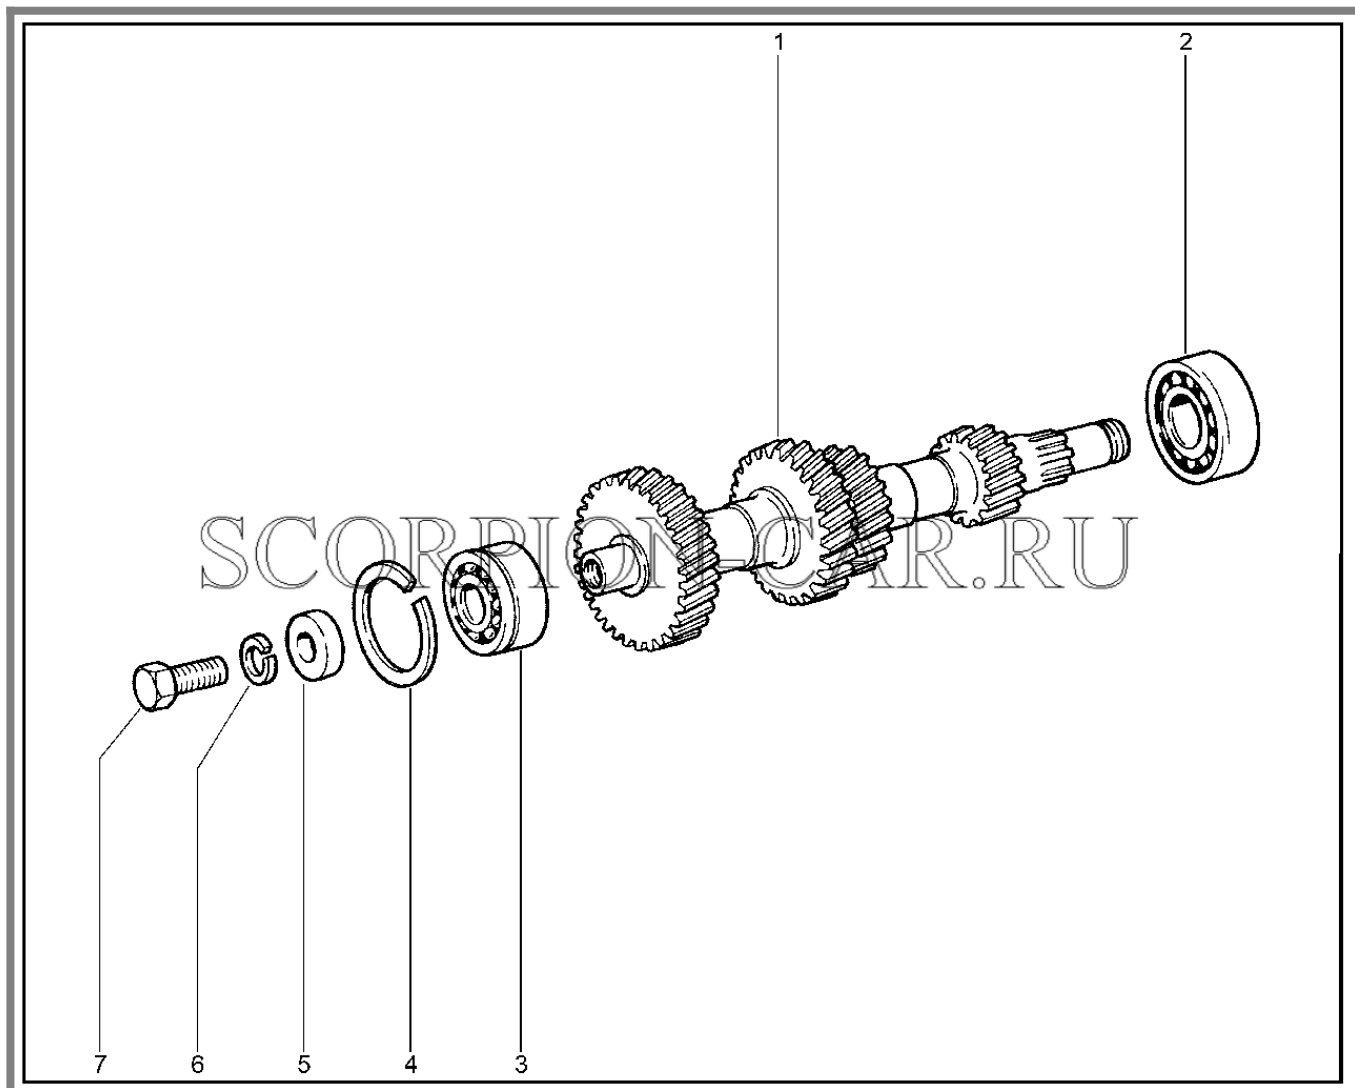

223110. ВАЛ ПРОМЕЖУТОЧНЫЙ

№	Каталожный номер	Доп. номер	Наименование	Номер замены
1	21070-1701050-00	8450108593	Блок шестерен	
2	21070-1701073-00	8450053588	Подшипник промежуточного вала задний	
2	21070-1701073-01	8450108568	Подшипник промежуточного вала задний	
2	21070-1701073-02	8450053589	Подшипник промежуточного вала задний	
3	21010-1701068-01	8450052355	Подшипник промежуточного вала передний	
3	21070-1701068-00	8450108565	Подшипник промежуточного вала передний