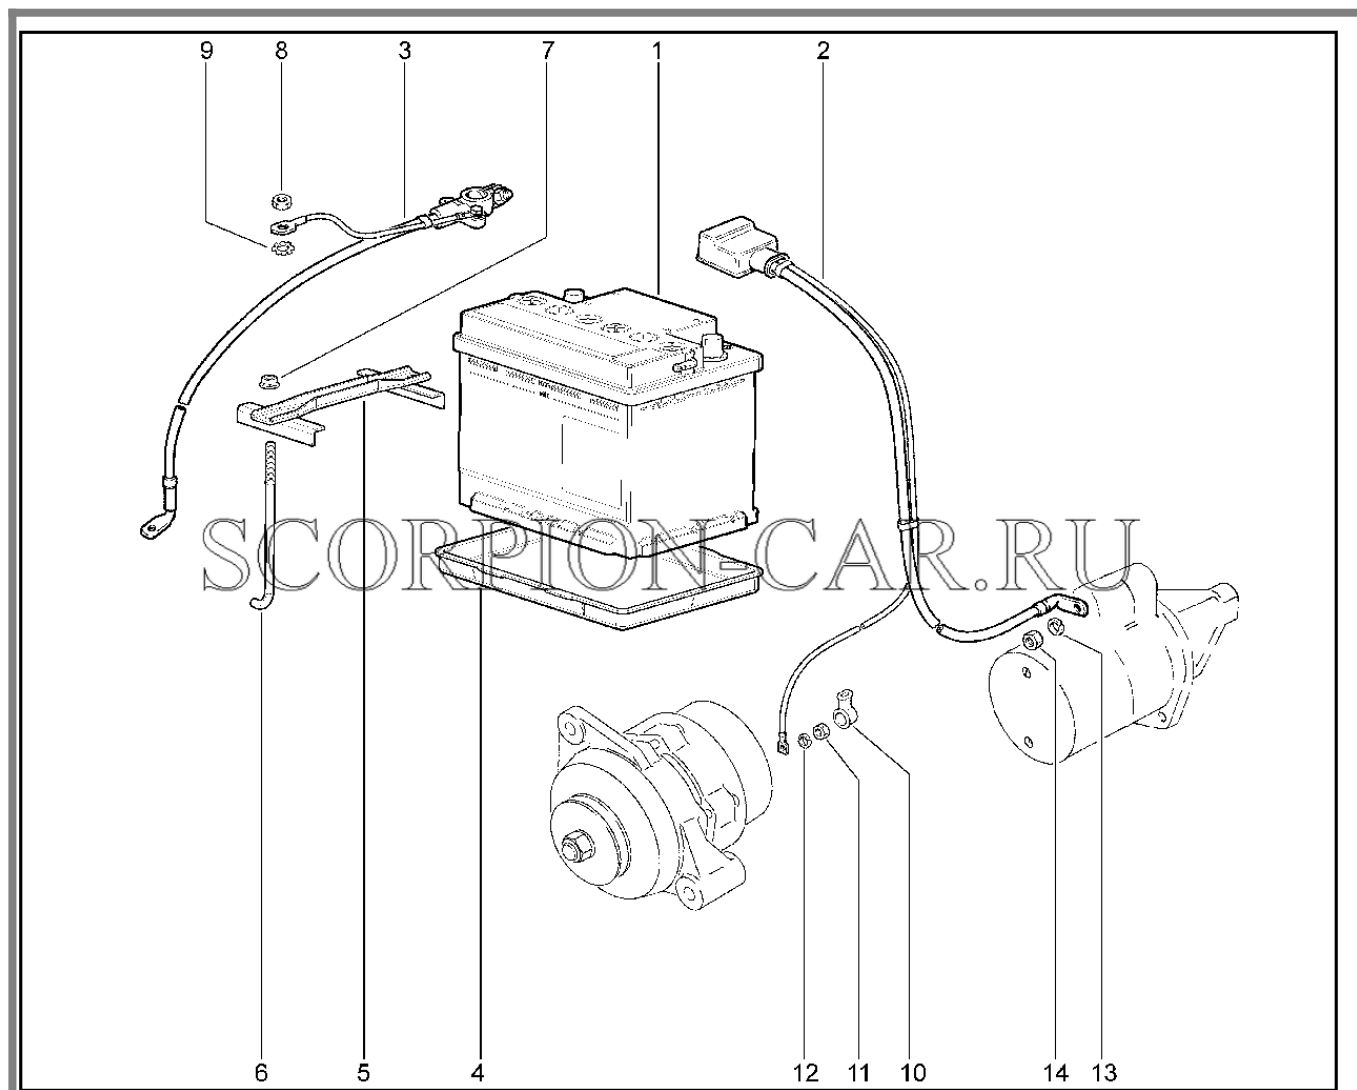

872110. УСТАНОВКА БАТАРЕИ АККУМУЛЯТОРНОЙ

№	Каталожный номер	Доп. номер	Наименование	Номер замены
1	21080-3703010-05	8450001325	Батарея аккумуляторная в сборе	
1	21902-3703010-10	8450003761	Батарея аккумуляторная бст-64vI	
2	21214-3724070-00	8450078494	Жгут проводов соединительный батареи аккумуляторной и стартера	
3	21214-3724080-30	8450078495	Провод соединительный двигателя с батареей аккумуляторной и корпусом	
4	21230-3703095-00	8450007317	Поддон аккумуляторной батареи	
5	21950-3703122-00	8450003740	Планка крепления аккумуляторной батареи	

Каталог предоставлен сайтом scorpion-car.ru. При размещении каталога ссылка на страницу загрузки обязательна!