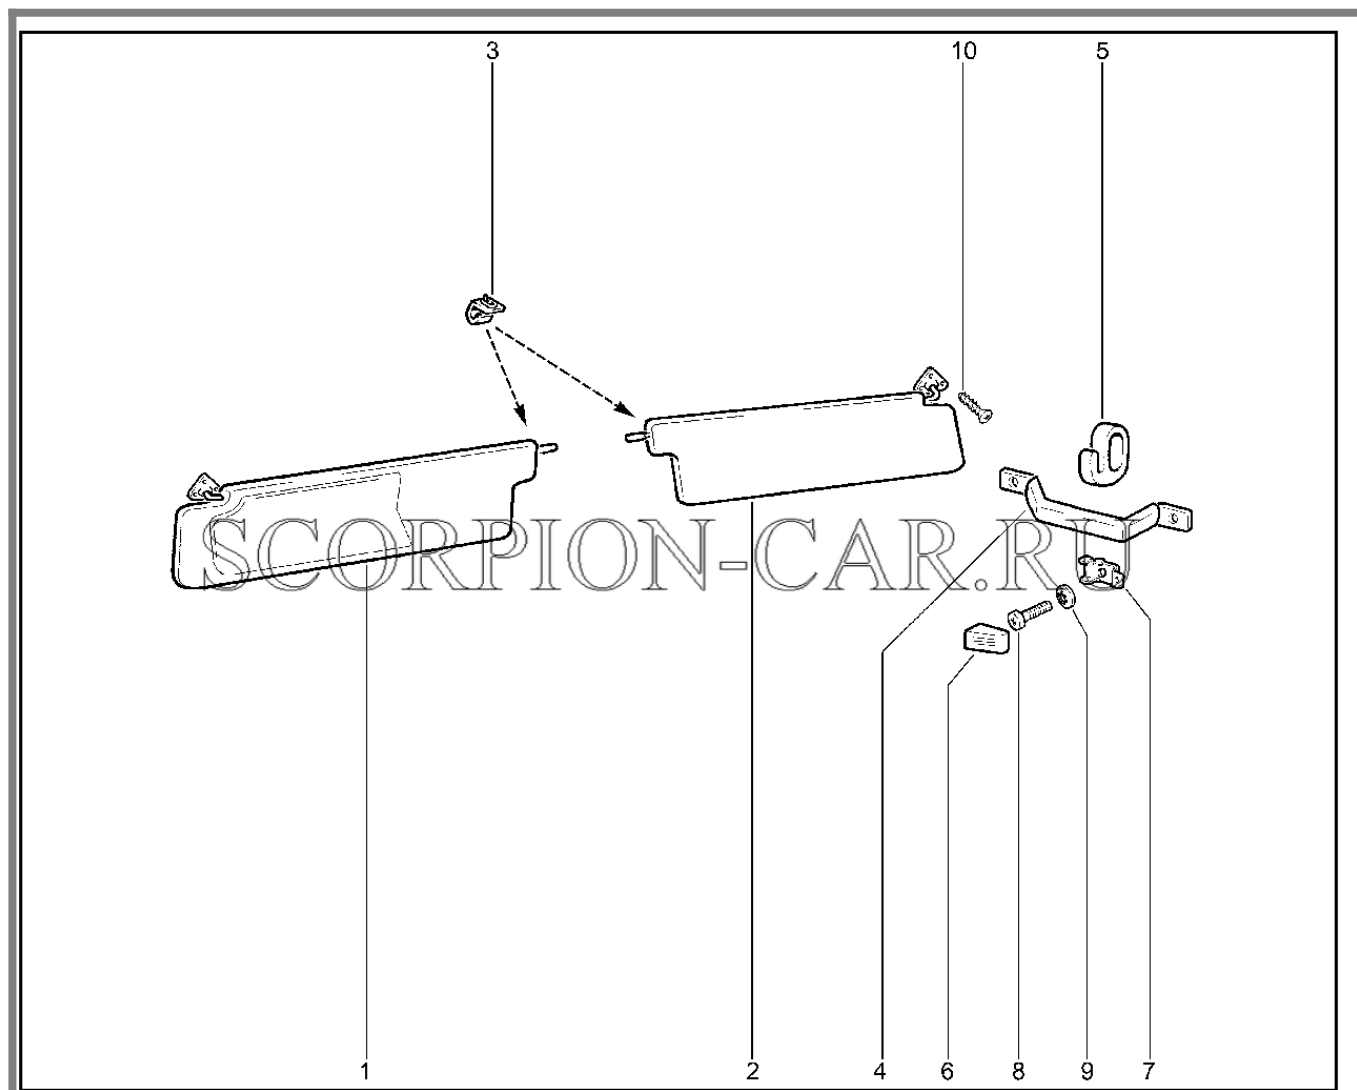

584010. ПОРУЧНИ. КОЗЫРЬКИ, КРЮЧКИ

№	Каталожный номер	Доп. номер	Наименование	Номер замены
1	21213-8204011-00	8450057856	Козырек противосолнечн	
2	21213-8204010-00	8450057855	Козырек противосолн	
3	21080-8204096-00	8450054612	Держатель противосолнечного козырька	
4	21050-8202010-00	8450053473	Поручень в сборе	
5	21050-8202025-00	8450053474	Крючок для одежды	
6	21030-8202020-00	8450053157	Облицовка пласт тины поручня	
7	21030-8202018-00	8450053156	Пластина крепления поручня	
8	00001-0032762-01	8450001672	Винт м6х16