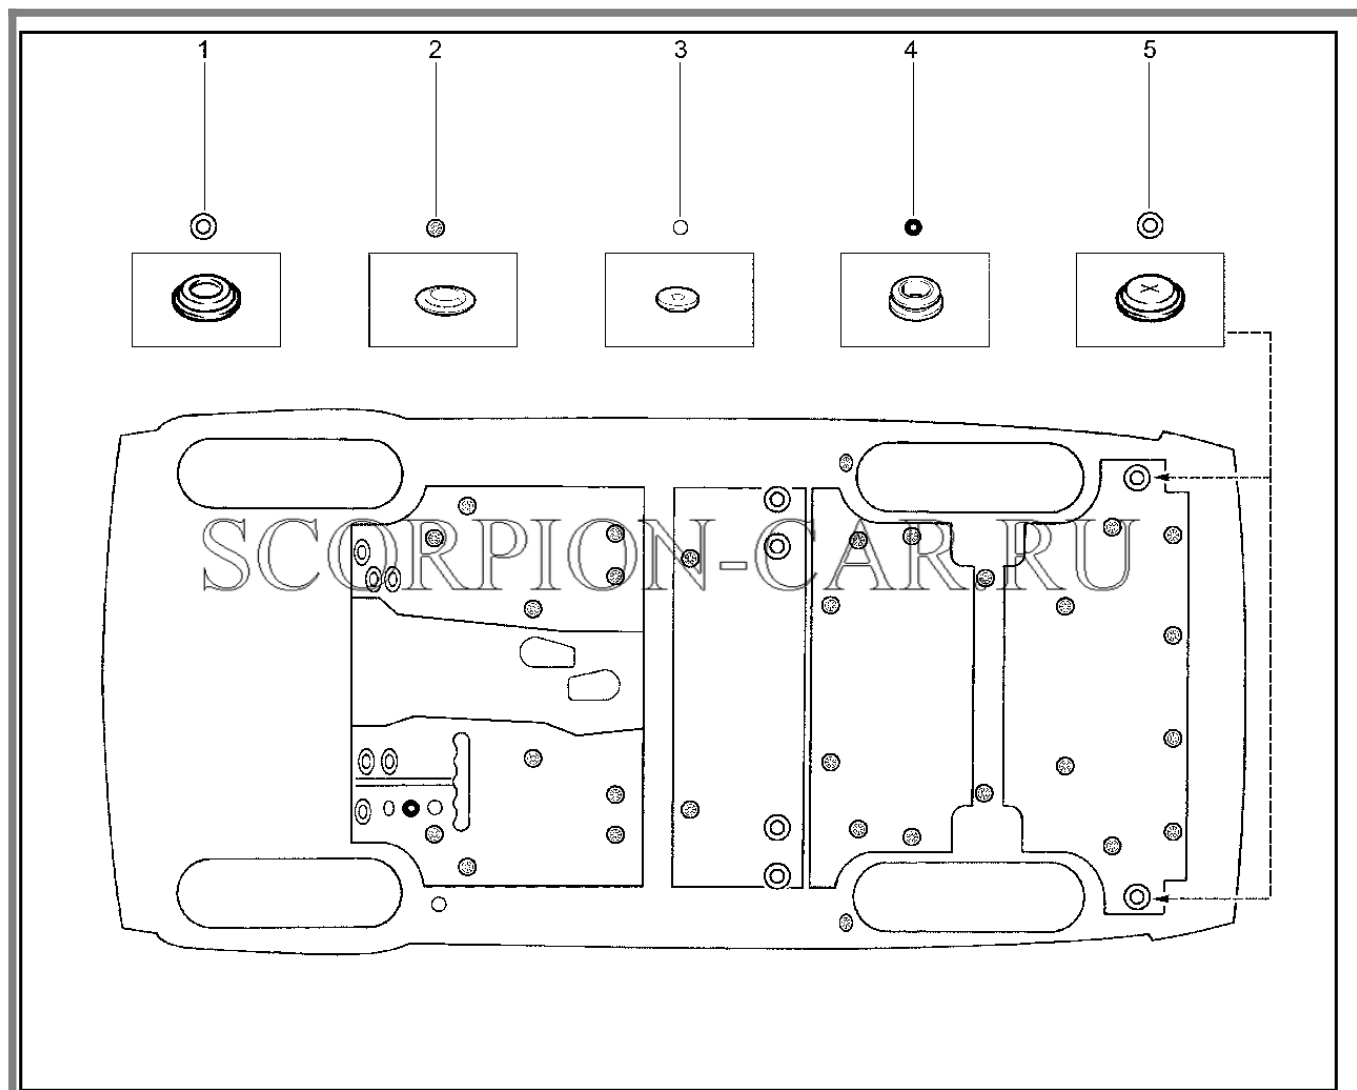

640110. Схема установки заглушек (21214)

№	Каталожный номер	Доп. номер	Наименование	Номер замены
1	21010-5002090-00	8450001561	Заглушка отверстий боковой панели передка	
2	21080-6300025-00	8450054507	Заглушка двери задка	
3	21010-6203232-00	8450001598	Буфер опускного стекла	
4	21080-5112090-00	8450001421	Заглушка отверстий лонжерона	
5	21030-5002094-00	8450053099	Заглушка отв пола колеса