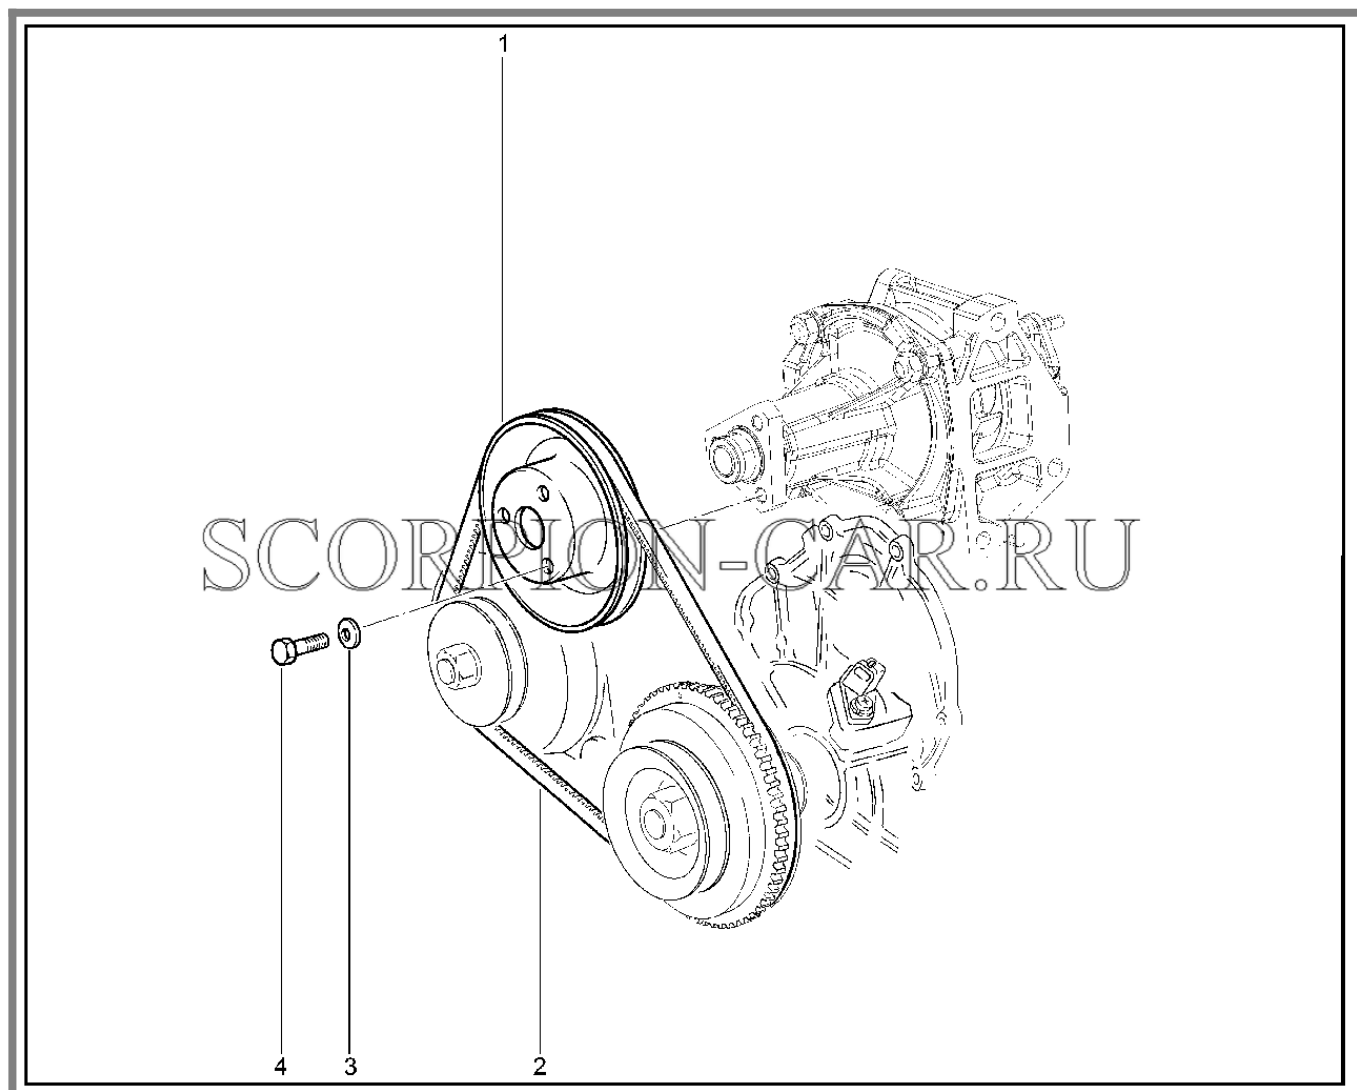

164110. ПРИВОД ВОДЯНОГО НАСОСА

№	Каталожный номер	Доп. номер	Наименование	Номер замены
1	21010-1308024-00	8450052308	Шкив водяного насоса	
1	21073-1308024-00	8450053741	Шкив водяного насоса	
2	21070-1308020-00	8450053582	Ремень привода водяного насоса	
3	00001-0011980-73	8450001029	Шайба 8 пружинная коническая	
4	00001-0060430-21	8450050247	Болт м8х12