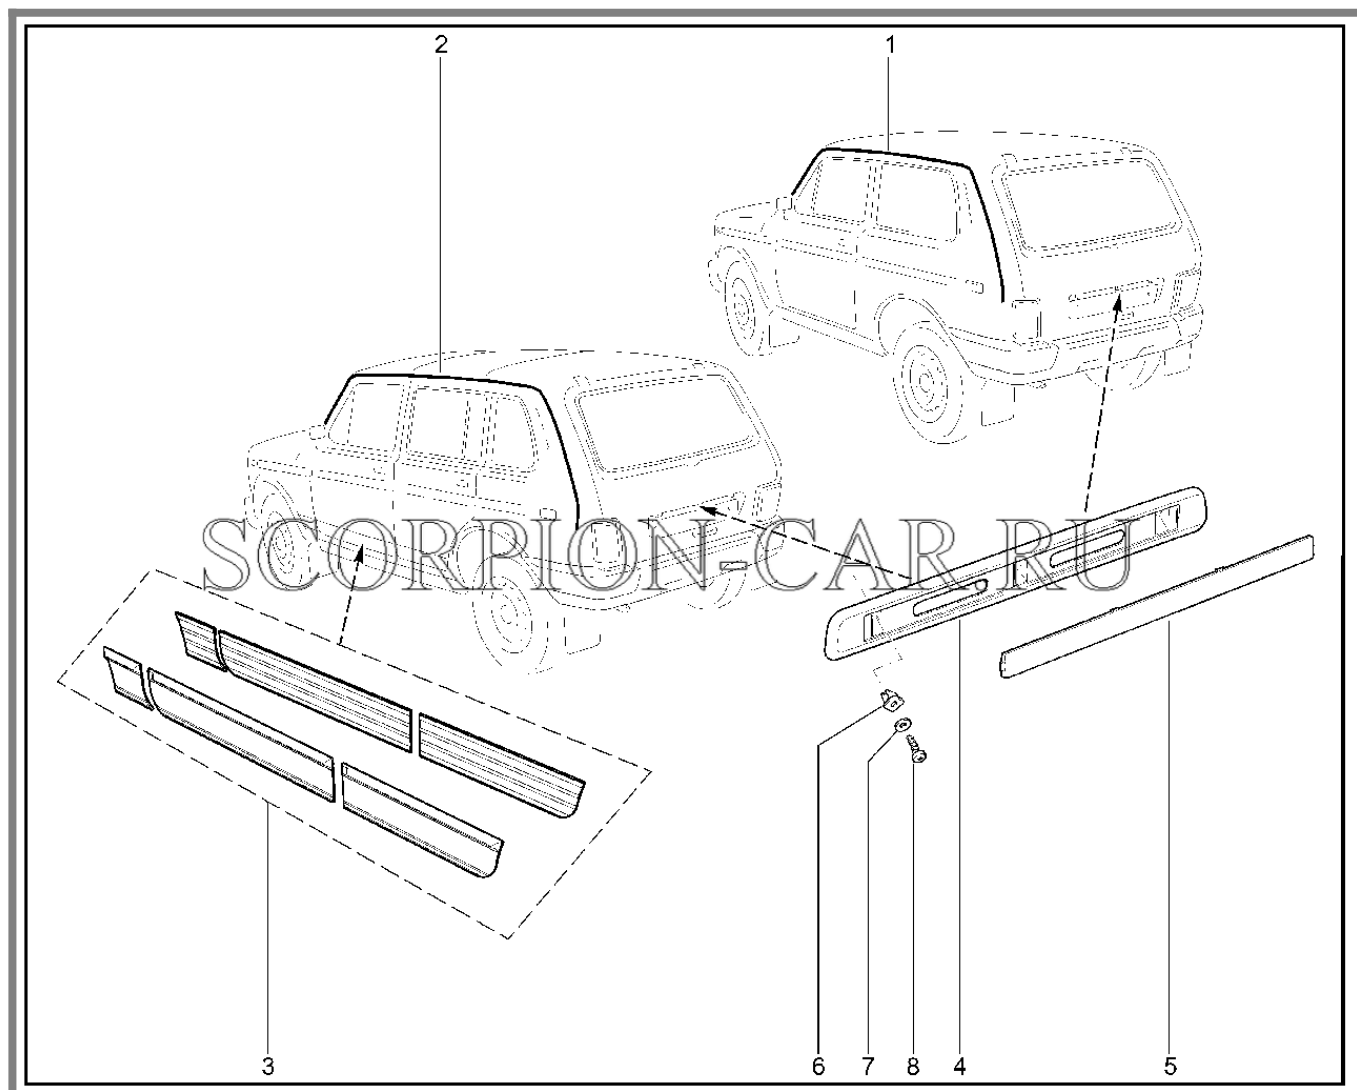

552110. НАКЛАДКИ ОБЛИЦОВОЧНЫЕ

№	Каталожный номер	Доп. номер	Наименование	Номер замены
1	21213-5003020-40	8450077641	Накладка облицовочная сточного желобка крыши правая	
1	21213-5003021-40	8450077642	Накладка облицовочная сточного желобка крыши левая	
2	21290-5003020-40	8450077643	Накладка облицовочная сточного желобка крыши правая	
2	21290-5003021-40	8450077644	Накладка облицовочная сточного желобка крыши левая	
3	21310-5003500-20	8450076722	Накладки дверей (комплект для автомобиля)	
3	21310-5003500-30	8450076723	Накладки дверей (комплект для автомобиля)(уrван)	

Каталог предоставлен сайтом scorpion-car.ru. При размещении каталога ссылка на страницу [загрузки](#) обязательна!