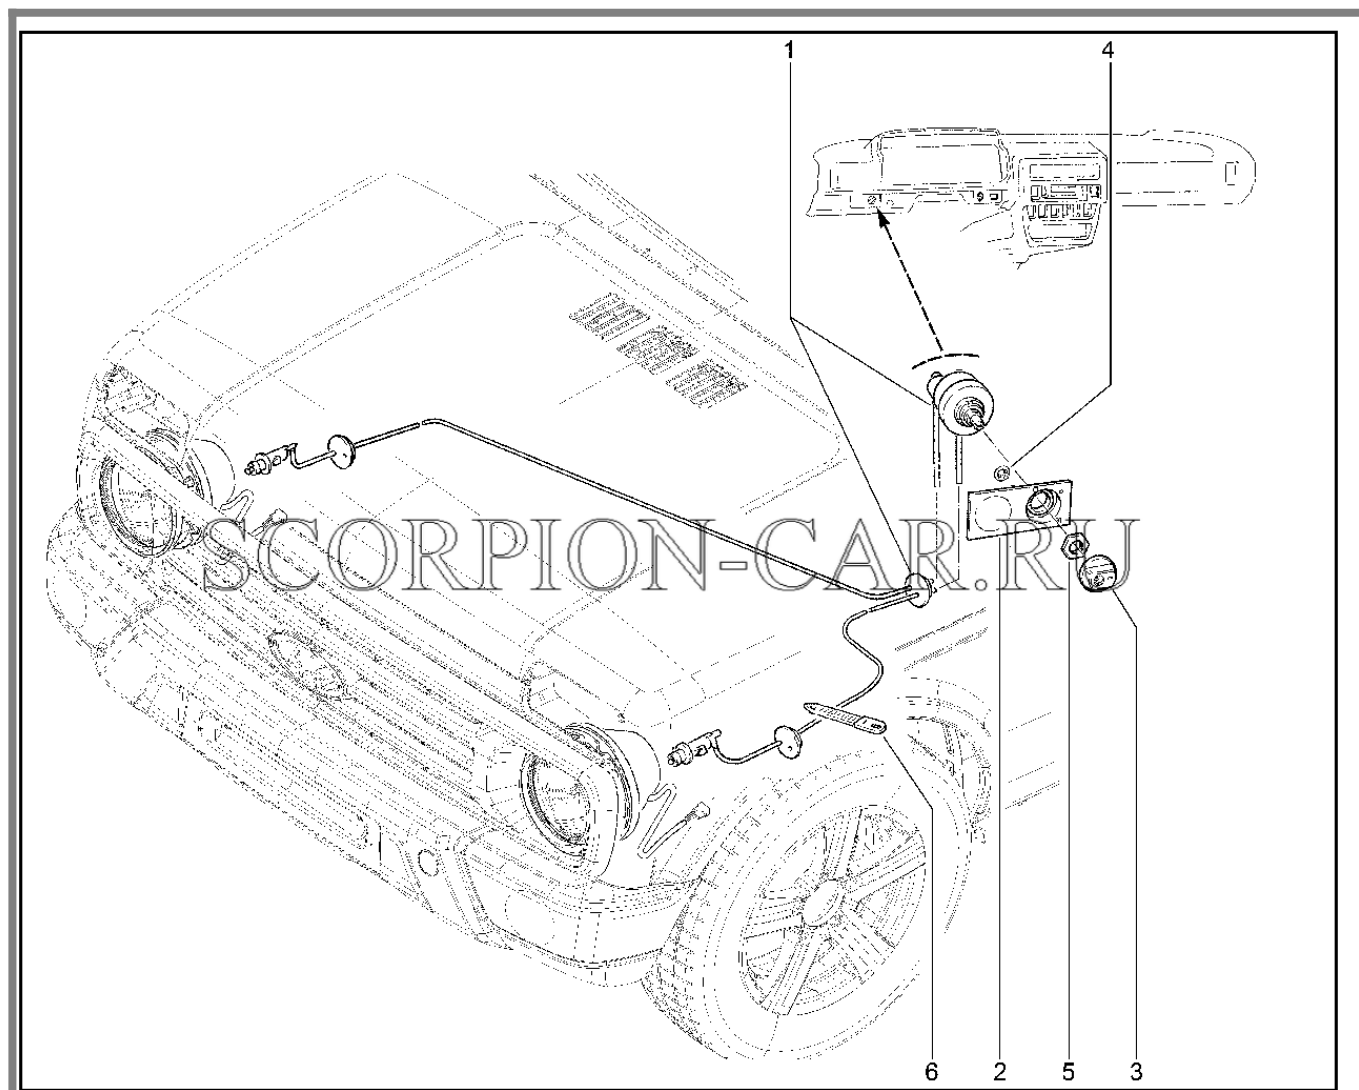

801110. ГИДРОКОРРЕКТОР ФАР

№	Каталожный номер	Доп. номер	Наименование	Номер замены
1	21213-3718010-00	8450057693	Гидрокорректор ручной	
2	21213-3718347-10	8450077139	Шкала гидрокорректора	
3	21050-3718349-00	8450053297	Рукоятка гидрокорректора	
4	00001-0041950-76	8450001860	Шайба пружинная 4	
5	21060-3710348-00	8450001362	Гайка крепления регулятора освещения	
6	00001-0045677-80	8450001367	Хомут 126.5