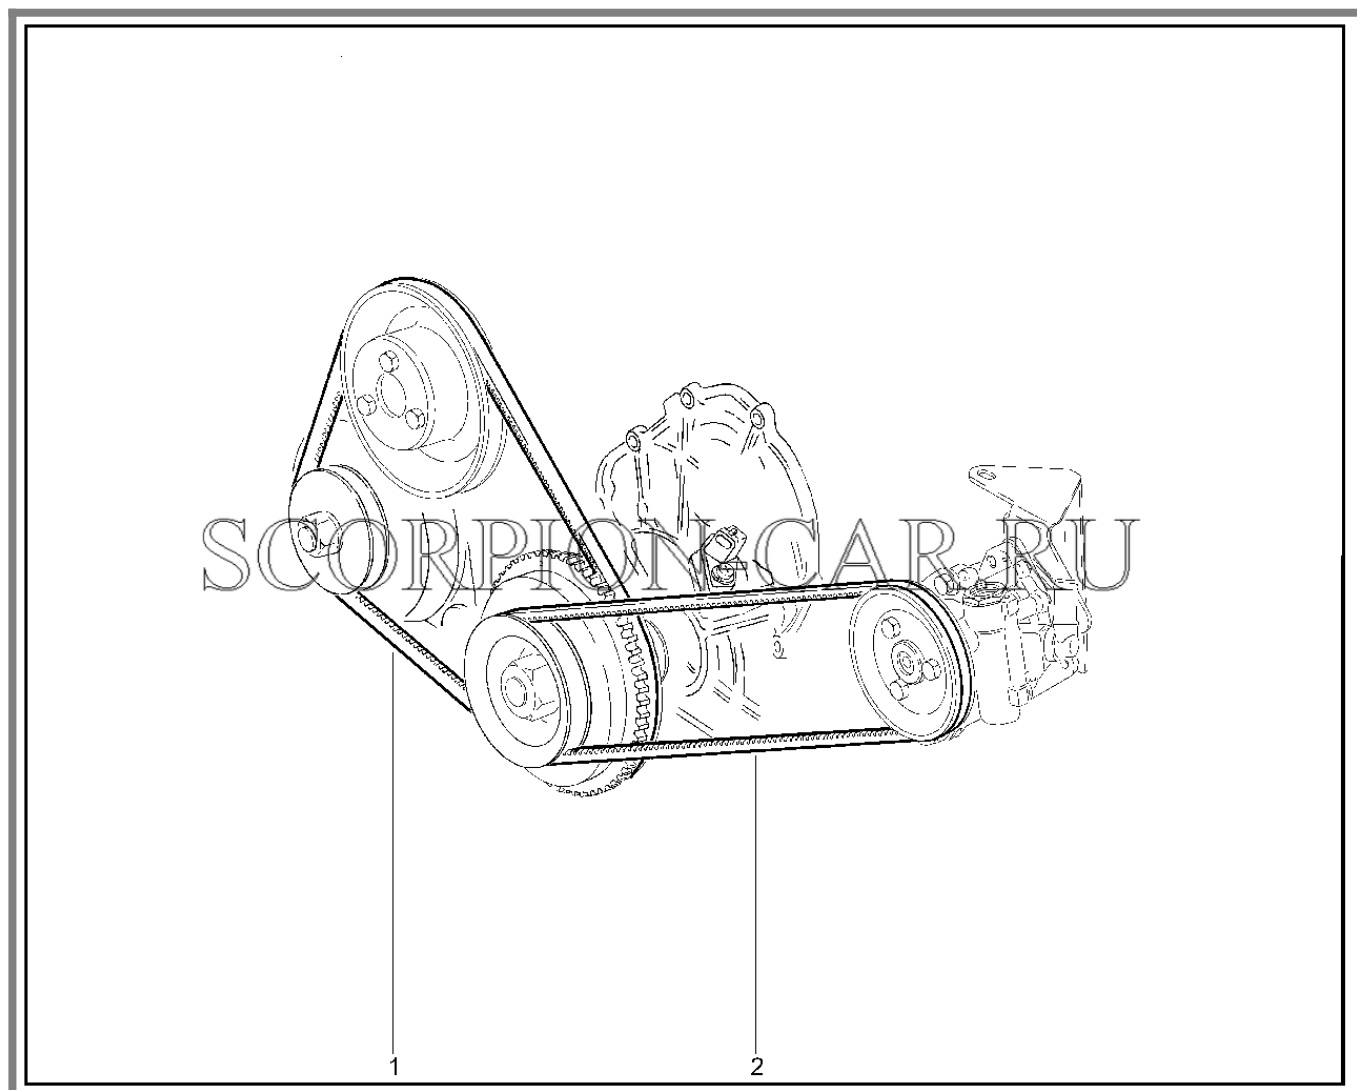

117110. ПРИВОД ВСПОМОГАТЕЛЬНЫХ АГРЕГАТОВ (авто.без КУ)

№	Каталожный номер	Доп. номер	Наименование	Номер замены
1	21070-1308020-00	8450053582	Ремень привода водяного насоса	
2	21214-3407042-00	8450058108	Ремень привода насоса гидроусилителя