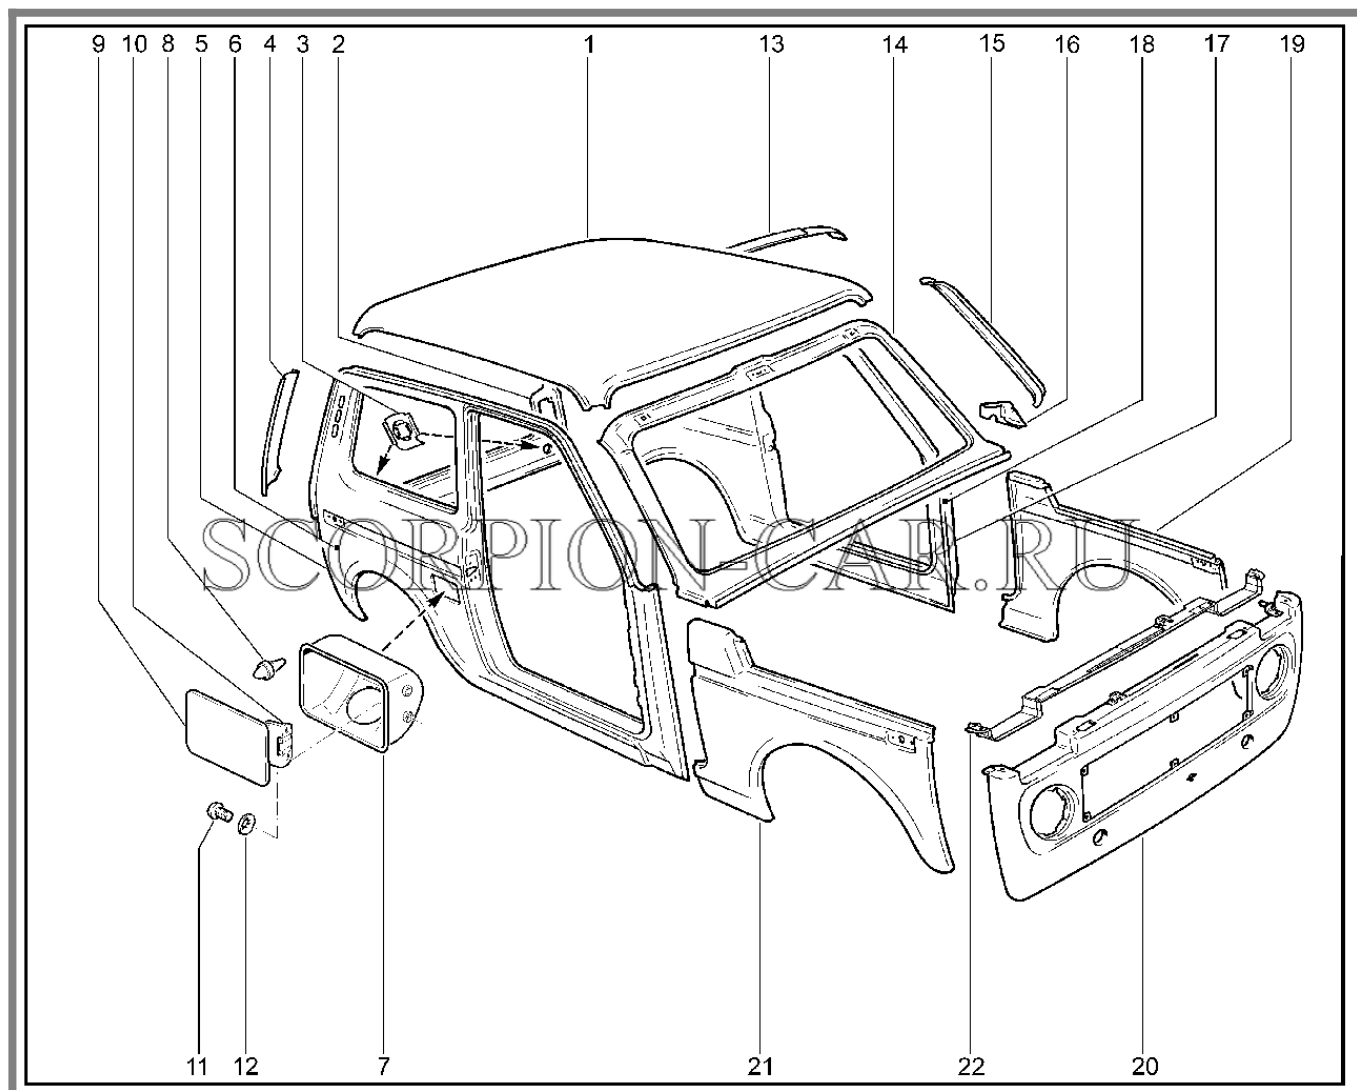

410110. ПАНЕЛИ КУЗОВА (21214)

№	Каталожный номер	Доп. номер	Наименование	Номер замены
1	21210-5701011-20	8450107345	Панель крыши в сборе(для запчастей)	
2	21213-5601082-10	8450107164	Панель задка наружная нижняя в сборе (для запчастей)	
3	21213-5601106-00	8450057752	Усилитель панели задка	
4	21213-5601012-10	8450107162	Панель задка угловая наружная правая (для запчастей)	
4	21213-5601013-10	8450107163	Панель задка угловая наружная левая (для запчастей)	
5	21214-5400010-55	8450101942	Боковина кузова правая в сборе (для запчастей)