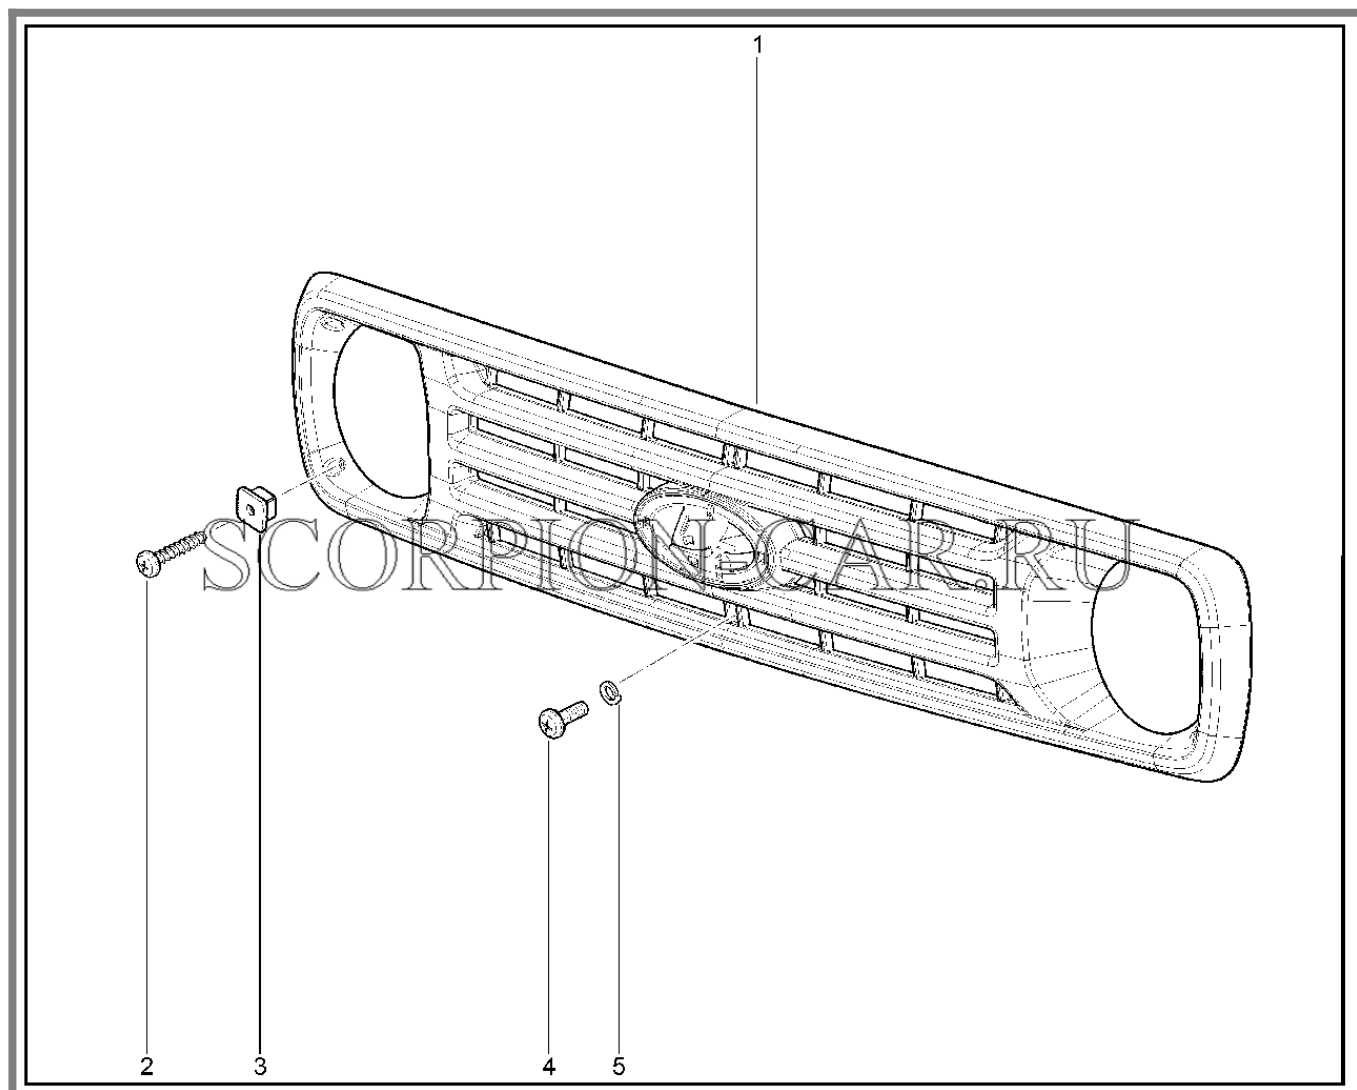

555140. ОБЛИЦОВКА РАДИАТОРА

№	Каталожный номер	Доп. номер	Наименование	Номер замены
1	21214-8401014-00	8450075751	Решетка облицовки радиатора	
2	00001-0076713-07	8450050277	Винт 4,9x19	
3	21210-5004286-00	8450001920	Гайка квадратная	
4	00001-0032740-11	8450050138	Винт м5x12	
5	00001-0011954-70	8450005001	Шайба 5 пружинная