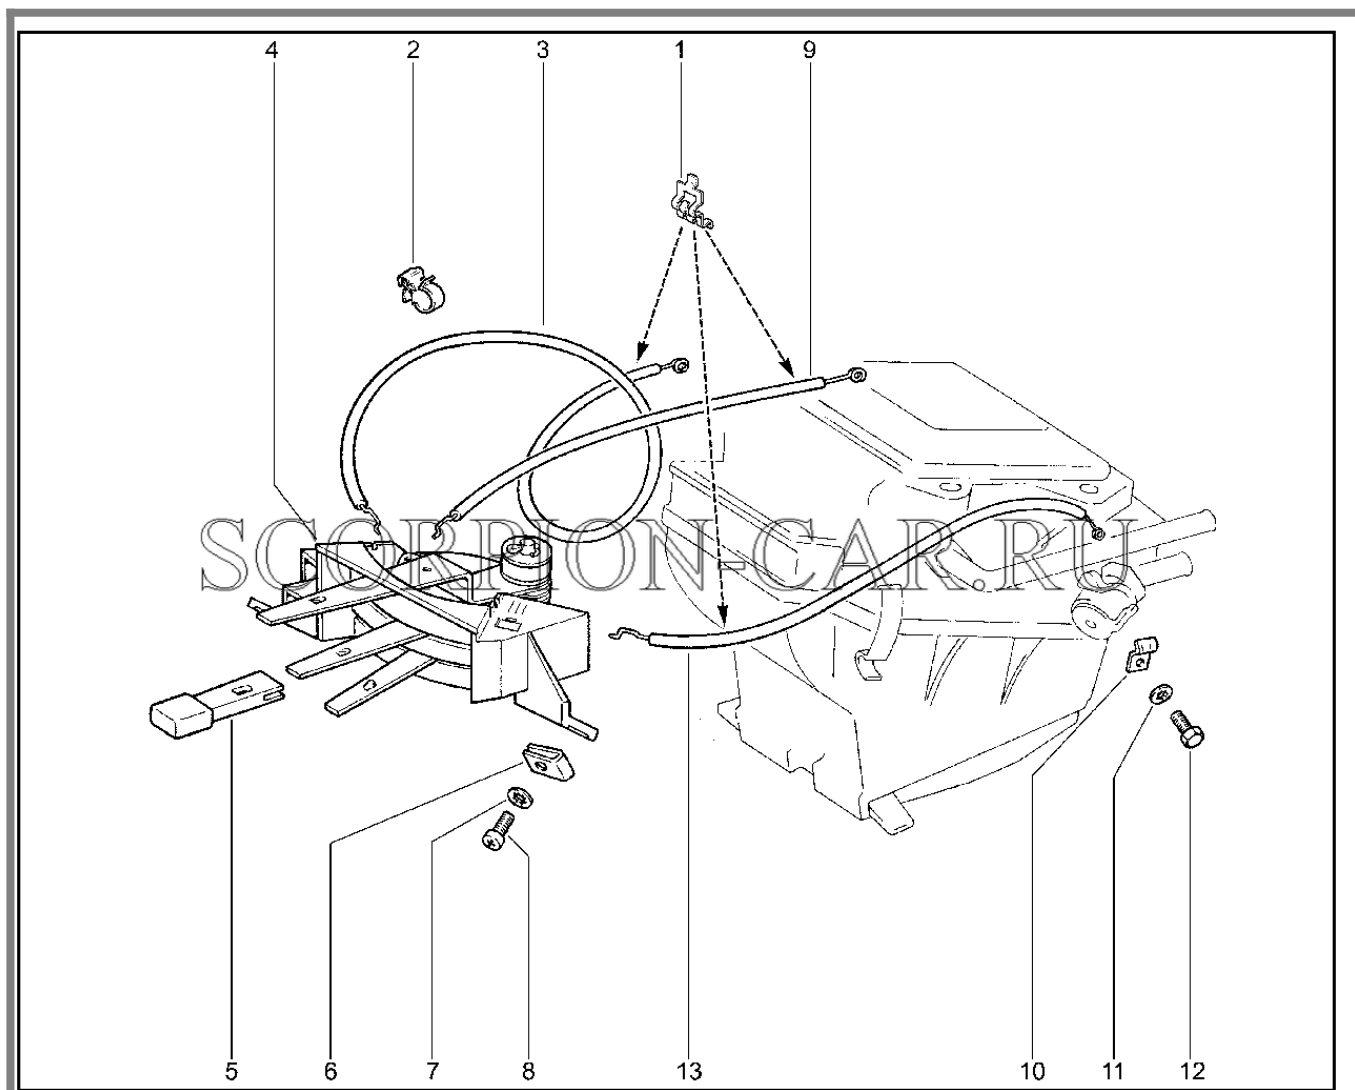

613010. УПРАВЛЕНИЕ ВЕНТИЛЯЦИЕЙ И ОТОПЛЕНИЕМ

№	Каталожный номер	Доп. номер	Наименование	Номер замены
1	11180-8109135-00	8450082861	Скоба крепления ття	
2	21010-3724322-00	8450082862	Скоба пружинная крепления проводов заднего пучка	
3	21080-8109164-01	8450054590	Тяга привода упр засл	
4	21213-8109020-00	8450057853	Рычаги управл	
5	21050-8109044-00	8450053461	Рукоятка рычагов упр	
6	21010-8109143-00	8450001887	Гайка пружинная	
7	00001-0026055-71	8450001779	Шайба 8 таблица 10190