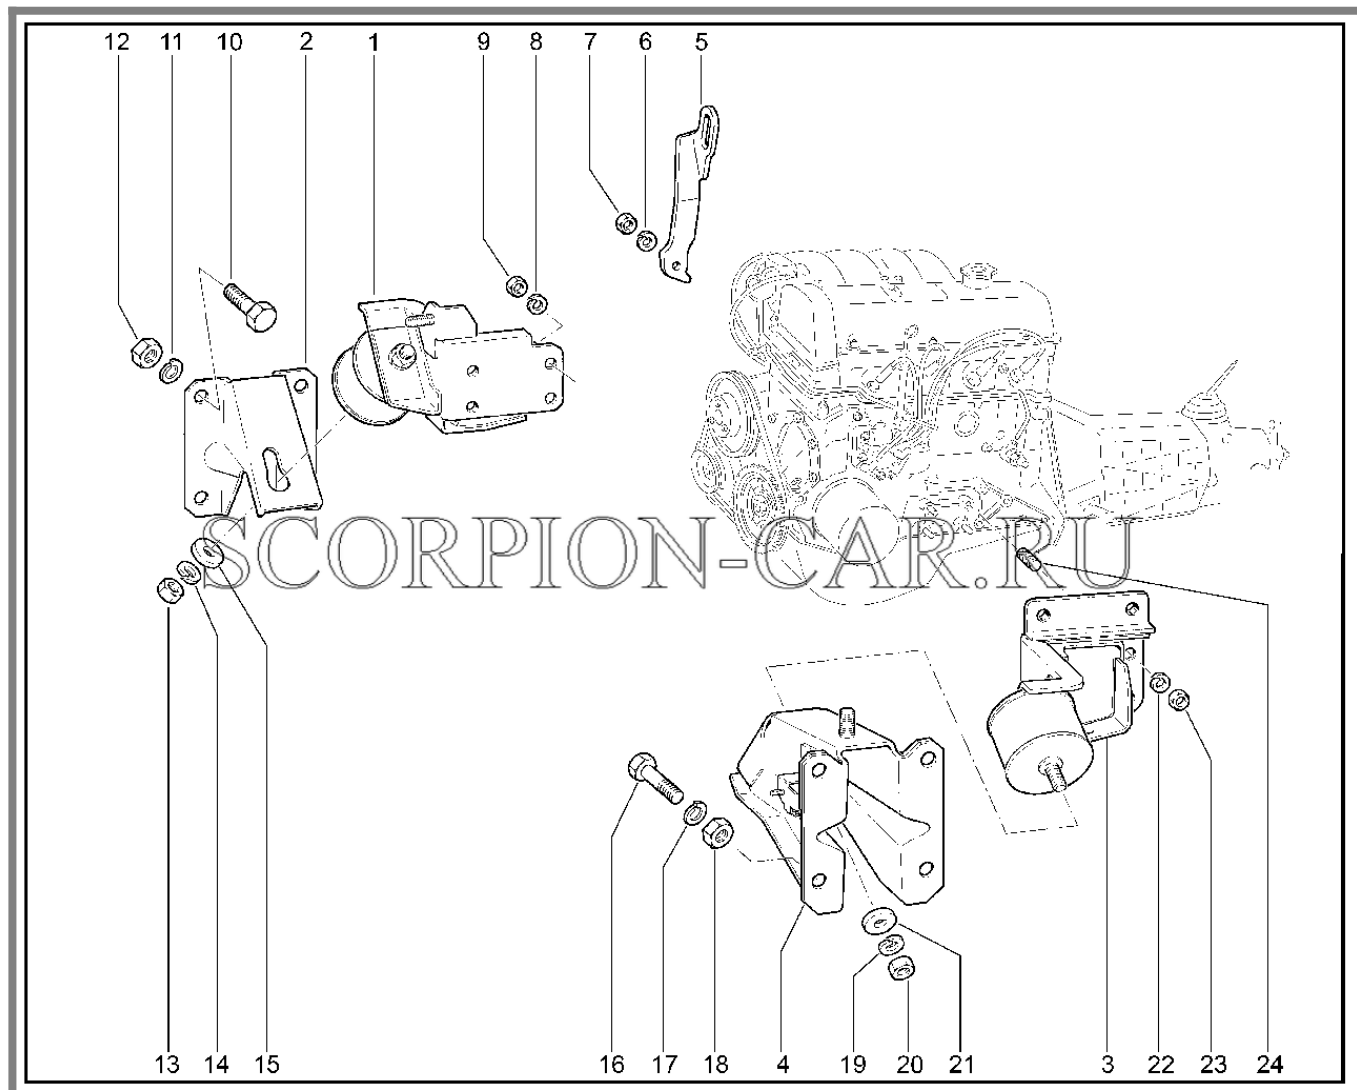

101110. ПОДВЕСКА ДВИГАТЕЛЯ ПЕРЕДНЯЯ

№	Каталожный номер	Доп. номер	Наименование	Номер замены
1	21214-1001010-00	8450057876	Кронштейн правый с подушкой в сборе	
2	21210-1001003-00	8450108127	Кронштейн правый	
3	21214-1001011-11	8450077832	Кронштейн левый с подушкой в сборе	
4	21214-1001006-00	8450057874	Кронштейн левый	
5	21110-1001074-00	8450055992	Рым передний	
6	00001-0005166-70	8450001088	Шайба 8 пружинная	
7	00001-0061008-11	8450001030	Гайка м8	
8	00001-0005166-70	8450001088	Шайба 8 пружинная	

Каталог предоставлен сайтом scorpion-car.ru. При размещении каталога ссылка на страницу загрузки обязательна!