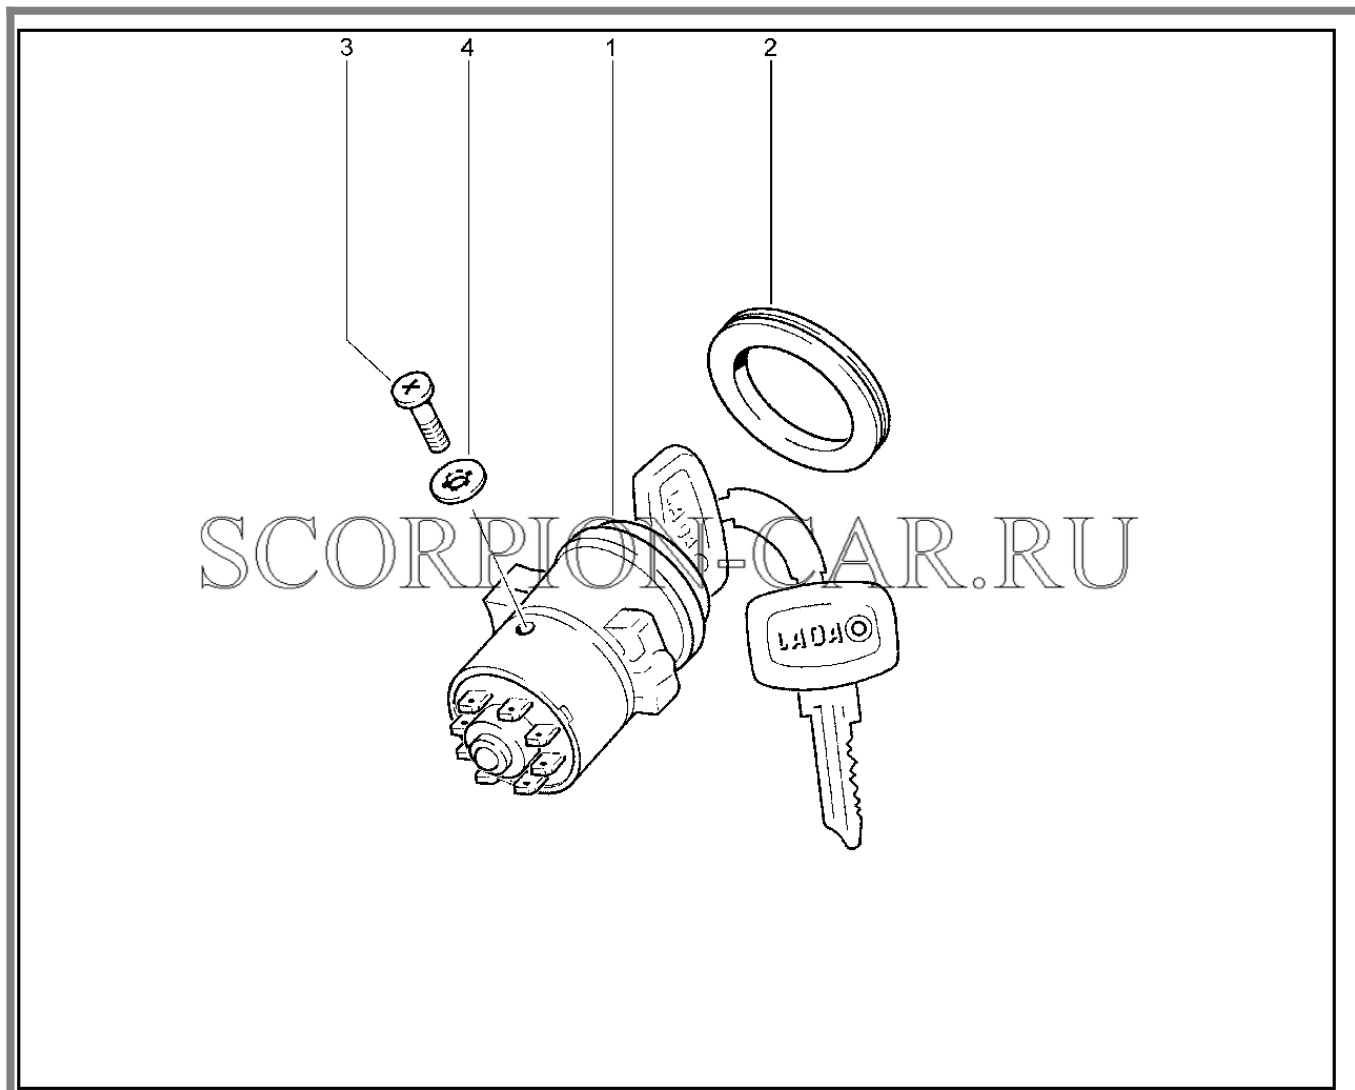

873110. ВЫКЛЮЧАТЕЛЬ ЗАЖИГАНИЯ

№	Каталожный номер	Доп. номер	Наименование	Номер замены
1	21010-3704000-11	8450052660	Выключатель зажигания	
2	21010-3704201-00	8450052661	Кольцо уплотнительное выключателя зажигания	
3	00001-0032718-01	8450050135	Винт м4х8	
4	00001-0026051-71	8450050113	Шайба 4 стопорная