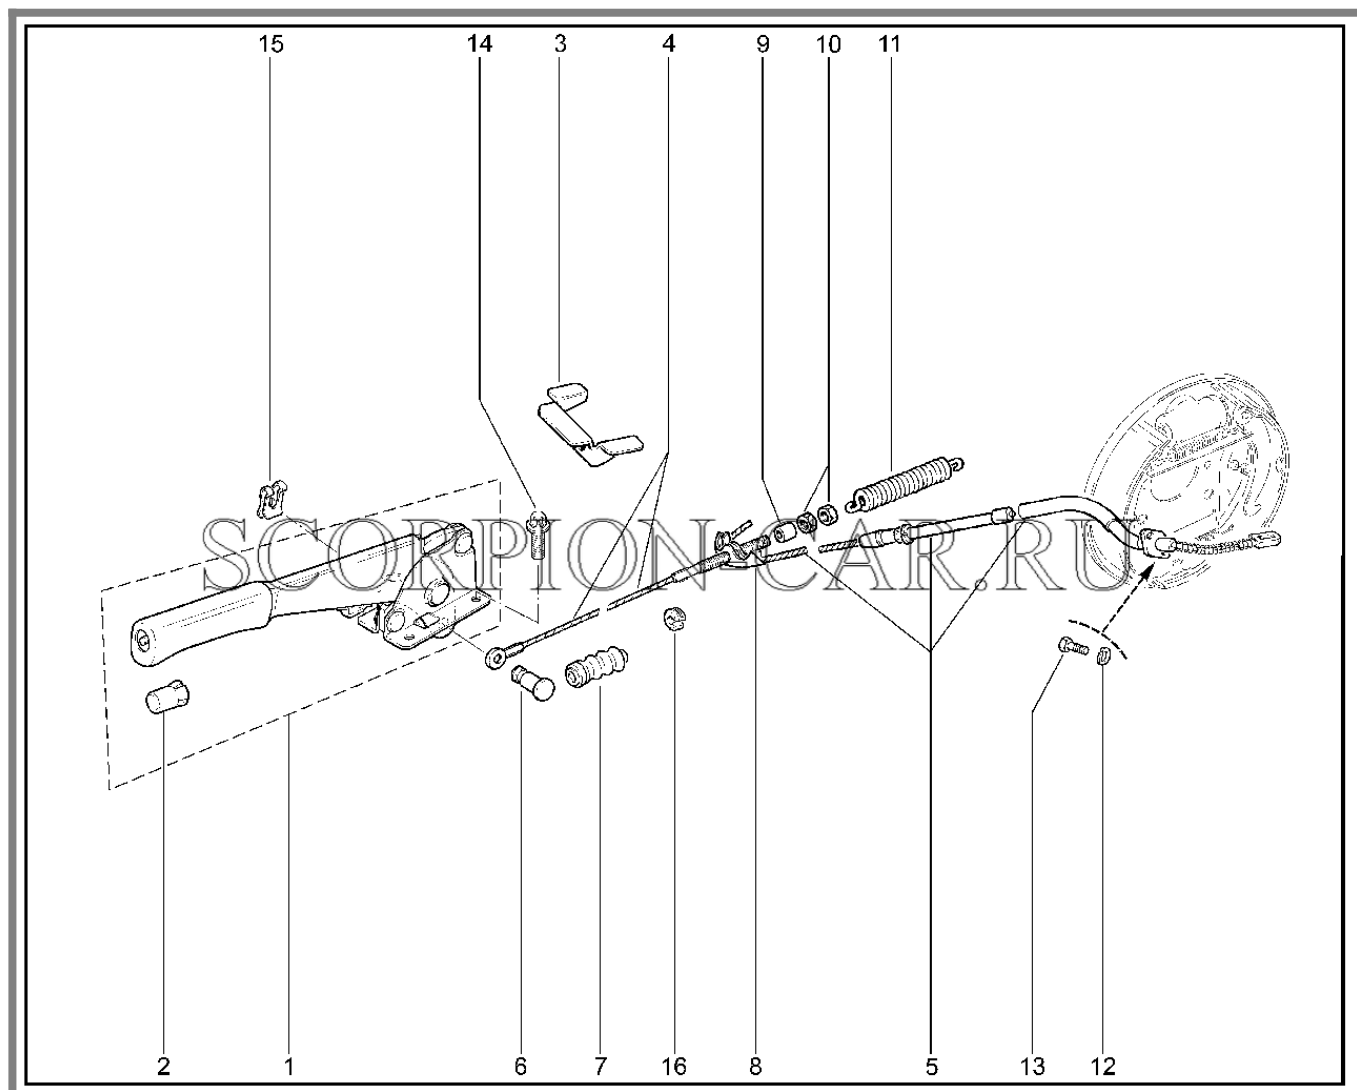

380120. ПРИВОД СТОЯНОЧНОГО ТОРМОЗА (2131)

№	Каталожный номер	Доп. номер	Наименование	Номер замены
1	21080-3508012-20	8450054213	Рычаг привода ручного тормоза	
2	21100-3508039-00	8450055336	Кнопка рычага	
3	21310-3508263-00	8450082333	Кронштейн	
4	21310-3508068-00	8450058970	трос передний	
5	21214-3508180-00	8450058143	трос привода тормоза задний	
6	21080-3508073-00	8450074540	Ось тяги	
7	21080-3508046-00	8450001302	Чехол защитный	
8	21010-3508075-00	8450052636	Направляющая заднего троса	

Каталог предоставлен сайтом scorpion-car.ru. При размещении каталога ссылка на страницу загрузки обязательна!