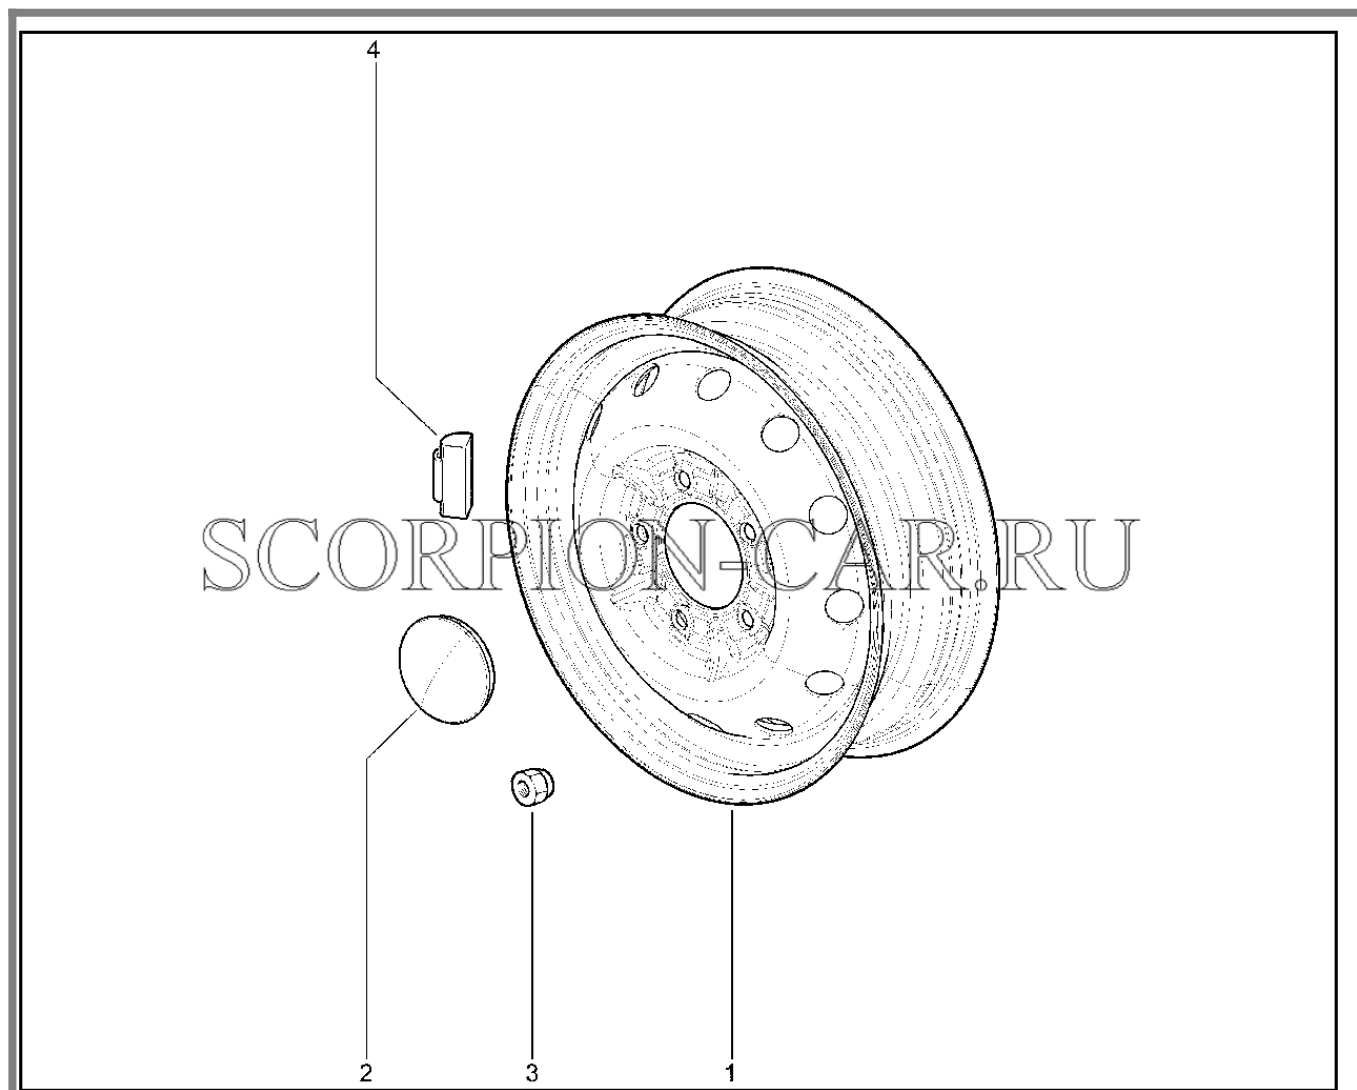

350110. КОЛЕСА ШТАМПОВАННЫЕ

№	Каталожный номер	Доп. номер	Наименование	Номер замены
1	21214-3101015-00	8450058097	Колесо 5jx16н2 в сборе "штампосварное колесо"	
2	21210-3103065-10	8450075750	Колпак ступицы колеса	
3	21210-3101040-00	8450057269	Гайка креплен колеса	
4	11180-3101301-01	8450051095	Груз колеса балансировочный сб	
4	11180-3101302-01	8450051097	Груз колеса балансировочный сб	
4	11180-3101303-01	8450051099	Груз колеса балансировочный сб	
4	11180-3101304-01	8450051101	Груз колеса балансировочный сб	
4	11180-3101306-01	8450051103	Груз колеса балансировочный сб