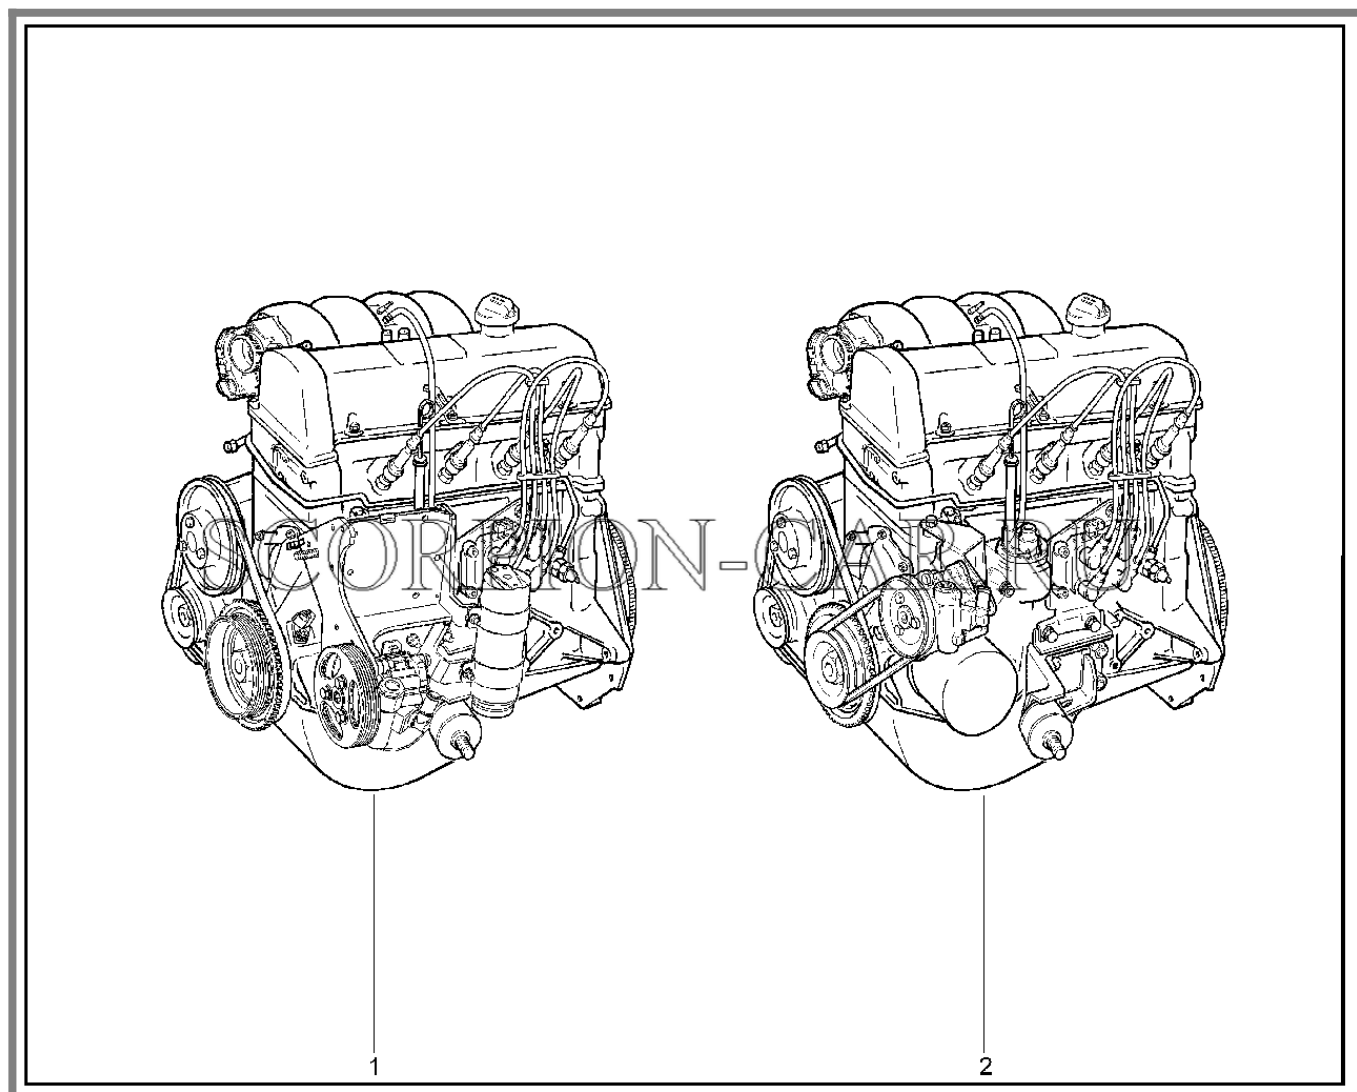

# 100110. ДВИГАТЕЛЬ В СБОРЕ

№	Каталожный номер	Доп. номер	Наименование	Номер замены
1	21214-1000260-28	8450082967	Двигатель в сборе (для запчастей)	
2	21214-1000260-00	8450082966	Двигатель в сборе (для запчастей)	