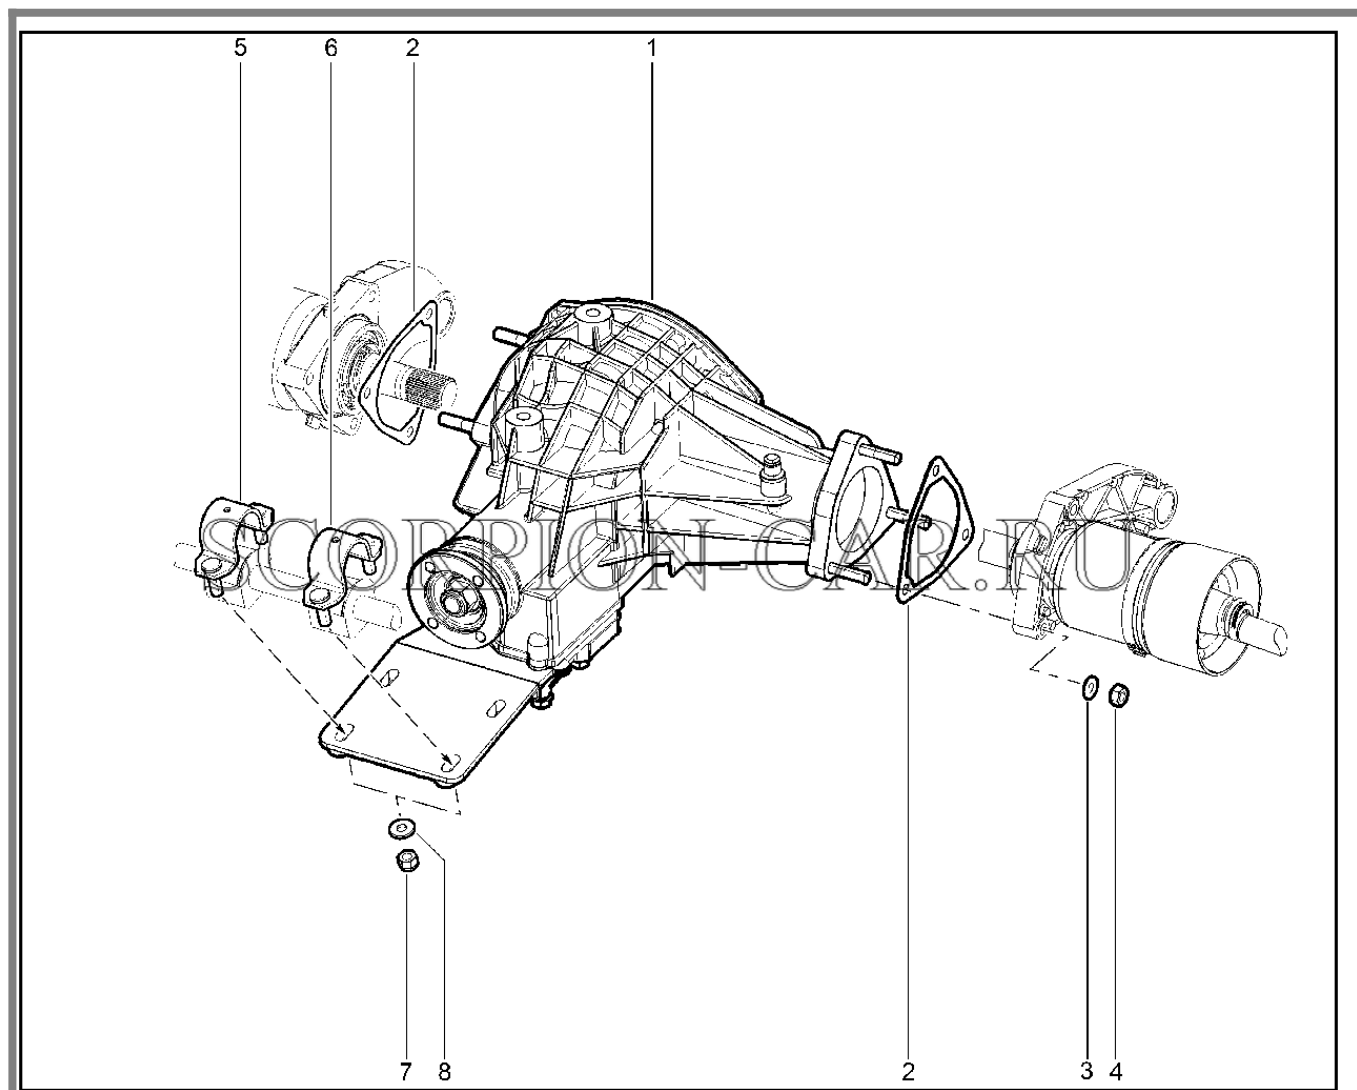

250110. ПОДВЕСКА ПЕРЕДНЕГО МОСТА

№	Каталожный номер	Доп. номер	Наименование	Номер замены
1	21217-2300012-00	8450108441	Мост передний в сборе	
2	21230-2303087-01	8450058524	Прокладка	
3	00001-0026013-71	8450050110	Шайба 8 волнистая	
4	00001-0061008-11	8450001030	Гайка м8	
5	21230-2301072-00	8450075839	Обойма	
6	21230-2301072-00	8450075839	Обойма	
7	00001-0061041-11	8450001211	Гайка м8 самоконтрящаяся	
8	00001-0026467-01	8450001687	Шайба 8 табл.10172