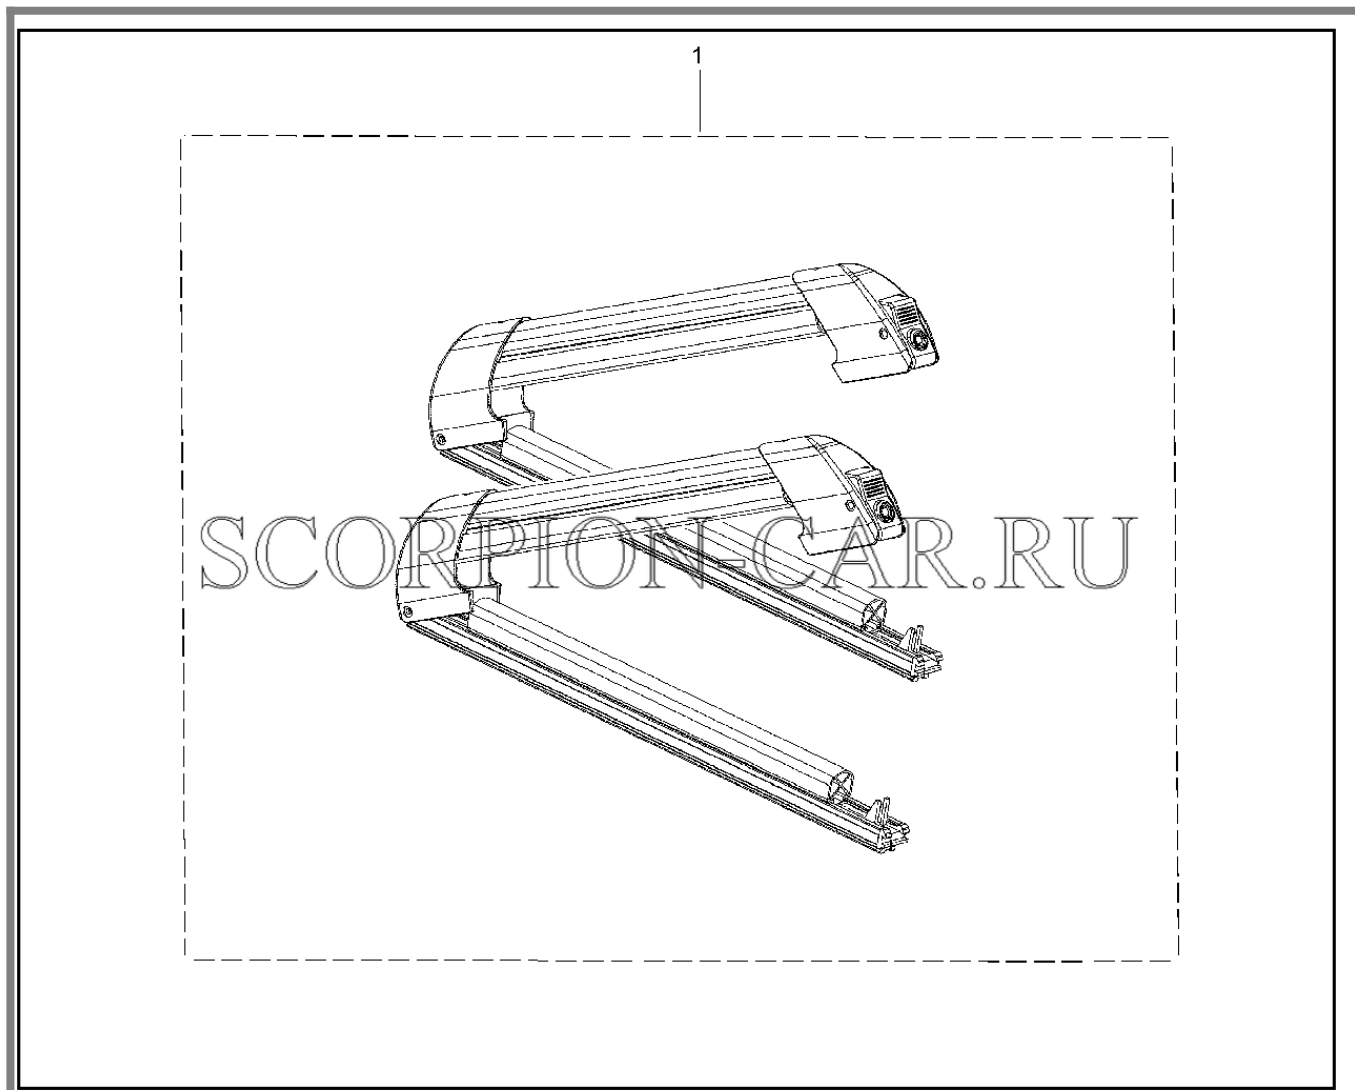

910314. Крепление для перевозки лыж

№	Каталожный номер	Доп. номер	Наименование	Номер замены
1	99999-1110273-82	ASV0004053	Крепление на багажник для перевозки лыж (4 пары) и сноуборда (2 пары)