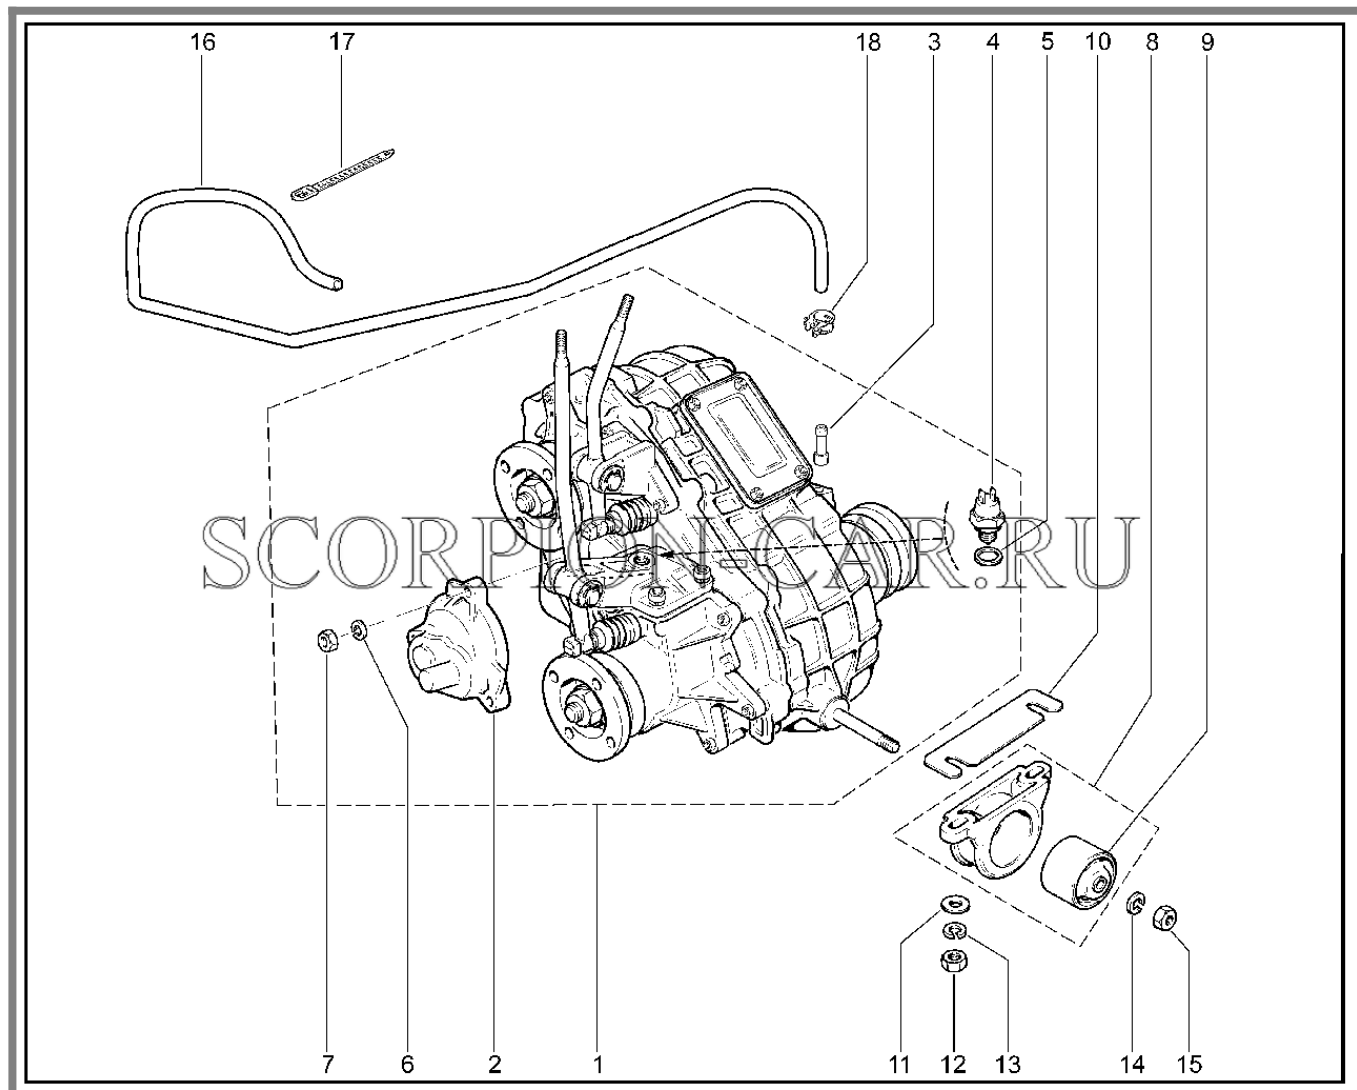

230110. КОРОБКА РАЗДАТОЧНАЯ

№	Каталожный номер	Доп. номер	Наименование	Номер замены
1	21214-1800020-30	8450102489	Коробка раздаточная	
2	21214-3802824-10	8450108778	Корпус привода спидометра	
3	21230-1700021-00	8450074590	Корпус сапуна коробки передач	
4	21213-3710180-00	8450073611	Выключатель блокировки дифференциала	
4	21213-3710180-01	8450057685	Выключатель фонаря света заднего хода	
5	21080-3512115-00	8450054244	Прокладка	
6	00001-0005166-70	8450001088	Шайба 8 пружинная	
7	00001-0061008-11	8450001030	Гайка м8	

Каталог предоставлен сайтом scorpion-car.ru. При размещении каталога ссылка на страницу [загрузки](#) обязательна!