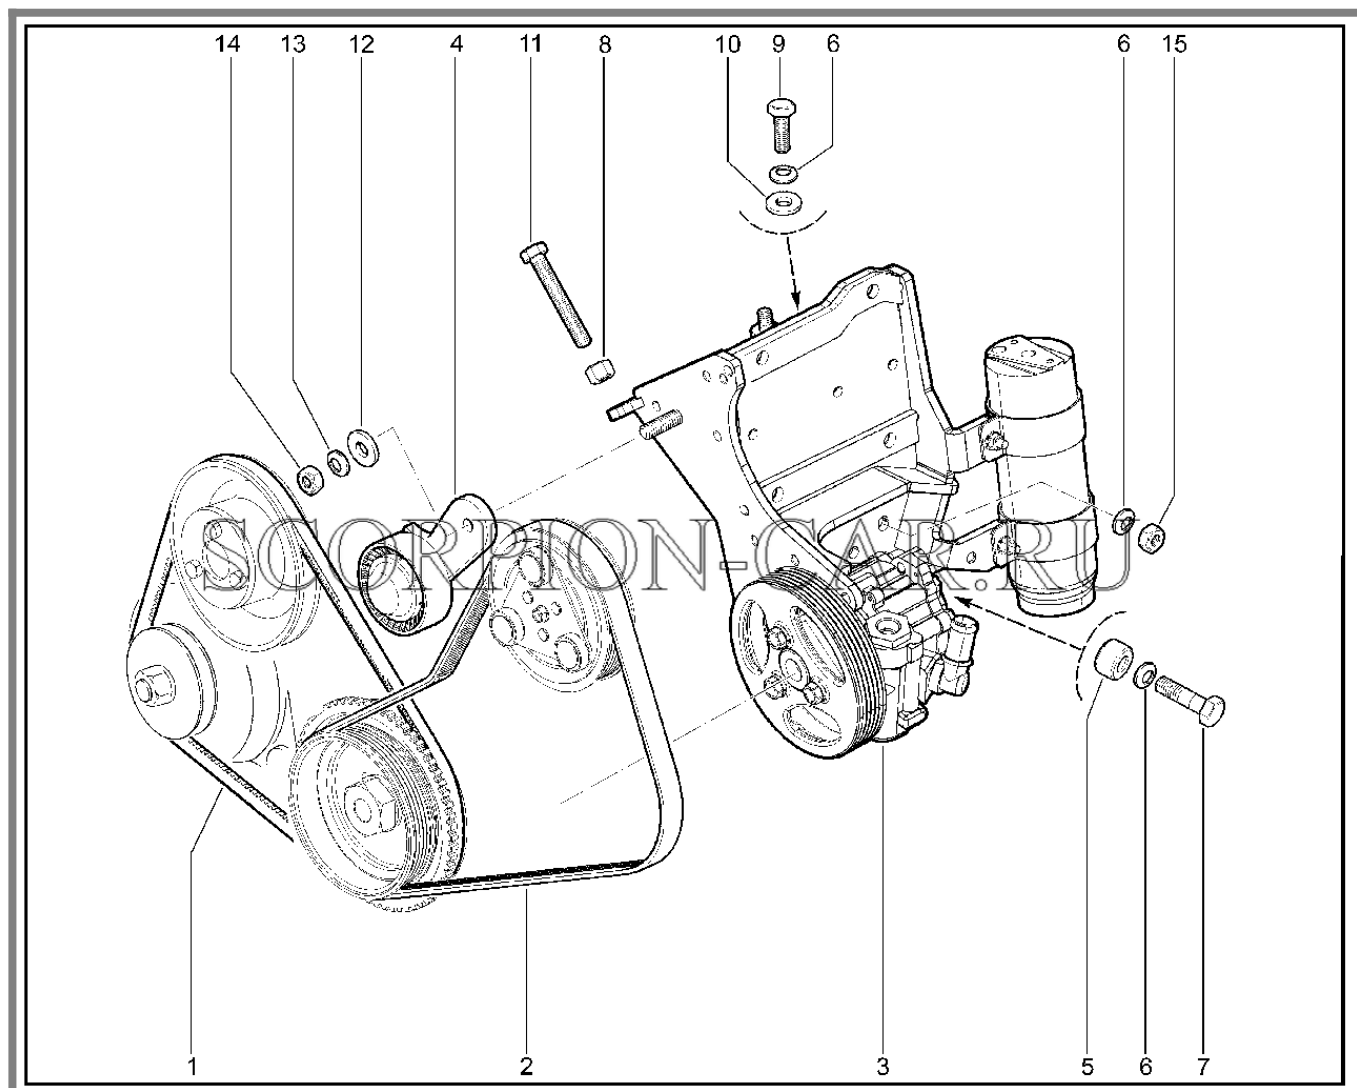

117210. ПРИВОД ВСПОМОГАТЕЛЬНЫХ АГРЕГАТОВ (авто.с КУ)

№	Каталожный номер	Доп. номер	Наименование	Номер замены
1	21070-1308020-00	8450053582	Ремень привода водяного насоса	
2	21214-1041020-51	8450077826	Ремень привода вспомогательных агрегатов	
3	21214-3407009-50	8450037613	насос масляный гура с кронштейном в сборе	
4	21214-1041110-25	8450075231	Рычаг натяжителя ремня с роликом в сборе	
5	21214-1041089-25	8450075233	Втулка	
6	00001-0011980-73	8450001029	Шайба 8 пружинная коническая	
7	00001-0060438-21	8450001965	Болт м8х30 табл.10312	

Каталог предоставлен сайтом scorpion-car.ru. При размещении каталога ссылка на страницу загрузки обязательна!