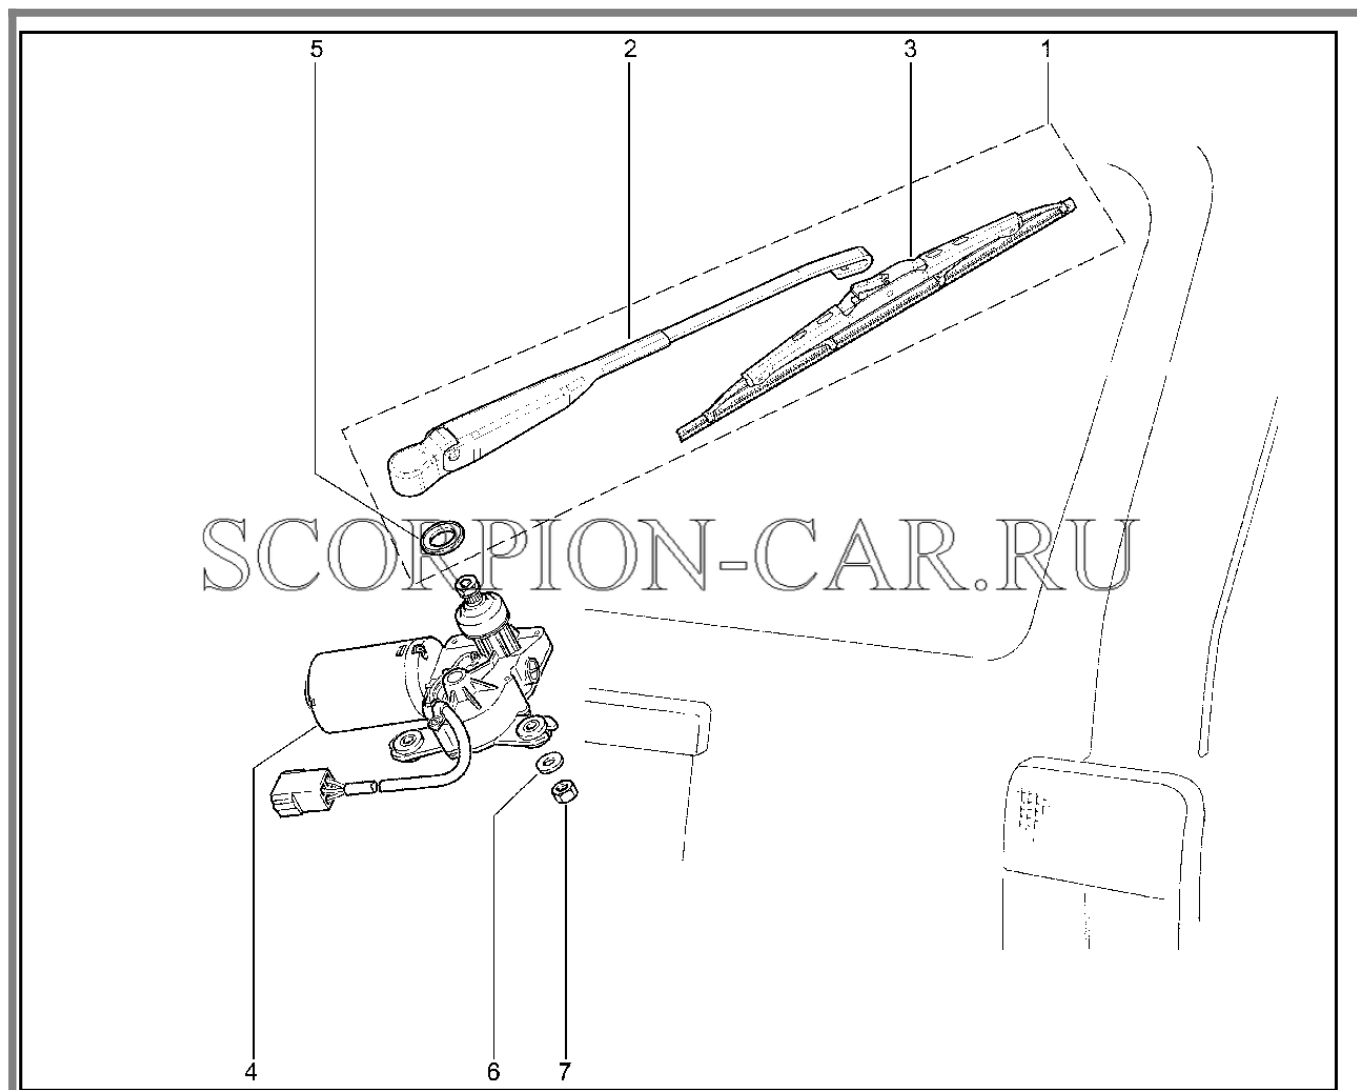

851110. СТЕКЛОЧИСТИТЕЛЬ ЗАДНИЙ

№	Каталожный номер	Доп. номер	Наименование	Номер замены
1	21214-6313050-04	8450058284	Рычаг и щетка стеклоочистителя заднего стекла в сборе	
2	21214-6313150-04	8450058285	Рычаг стеклоочистителя заднего стекла	
3	21214-6313200-04	8450058286	Щетка стеклоочистителя заднего стекла	
4	21210-6313100-00	8450057507	Моторредуктор очистителя заднего стекла	
5	21080-6313140-00	8450054529	Прокладка	
6	00001-0005194-01	8450001254	Шайба 6 табл.10172	
7	00001-0007259-11	8450050048	Гайка м 6	

Каталог предоставлен сайтом scorpion-car.ru. При размещении каталога ссылка на страницу загрузки обязательна!