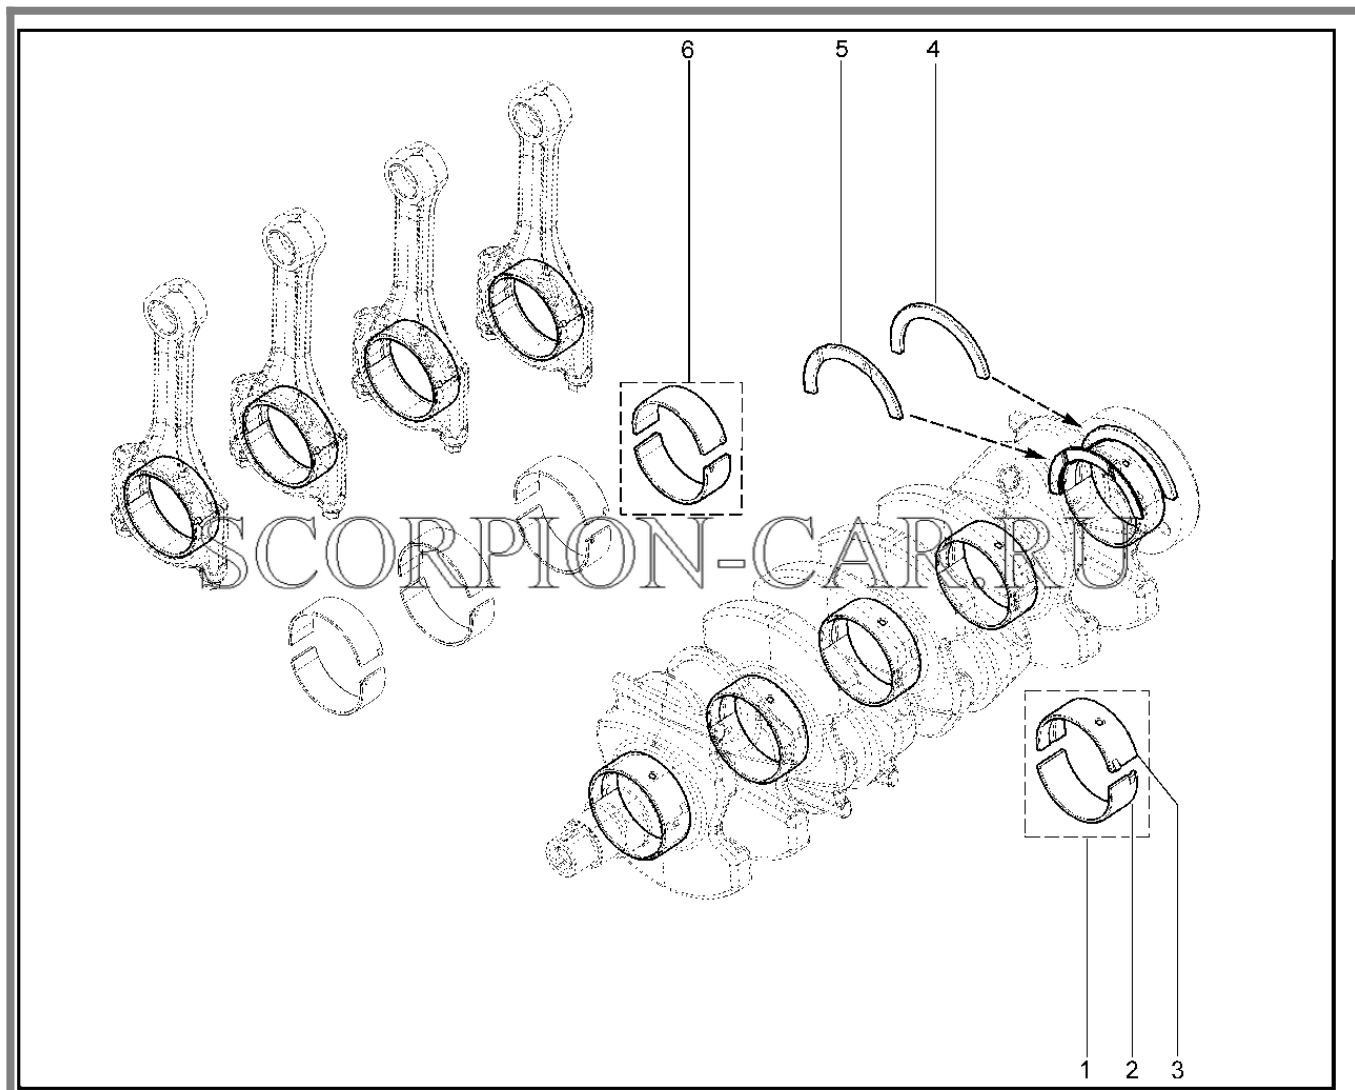

111010. КОМПЛЕКТЫ ВКЛАДЫШЕЙ

№	Каталожный номер	Доп. номер	Наименование	Номер замены
1	21010-1000102-01	8450078198	Комплект коренных вкладышей	
1	21010-1000102-11	8450078199	Комплект коренных вкладышей +0,25мм	
1	21010-1000102-12	8450078200	Комплект коренных вкладышей +0,50мм	
1	21010-1000102-13	8450078201	Комплект коренных вкладышей +0,75мм	
1	21010-1000102-14	8450108416	Комплект коренных вкладышей +1,00мм	
1	21010-1000102-15	8450108417	Комплект коренных вкладышей +0,05мм