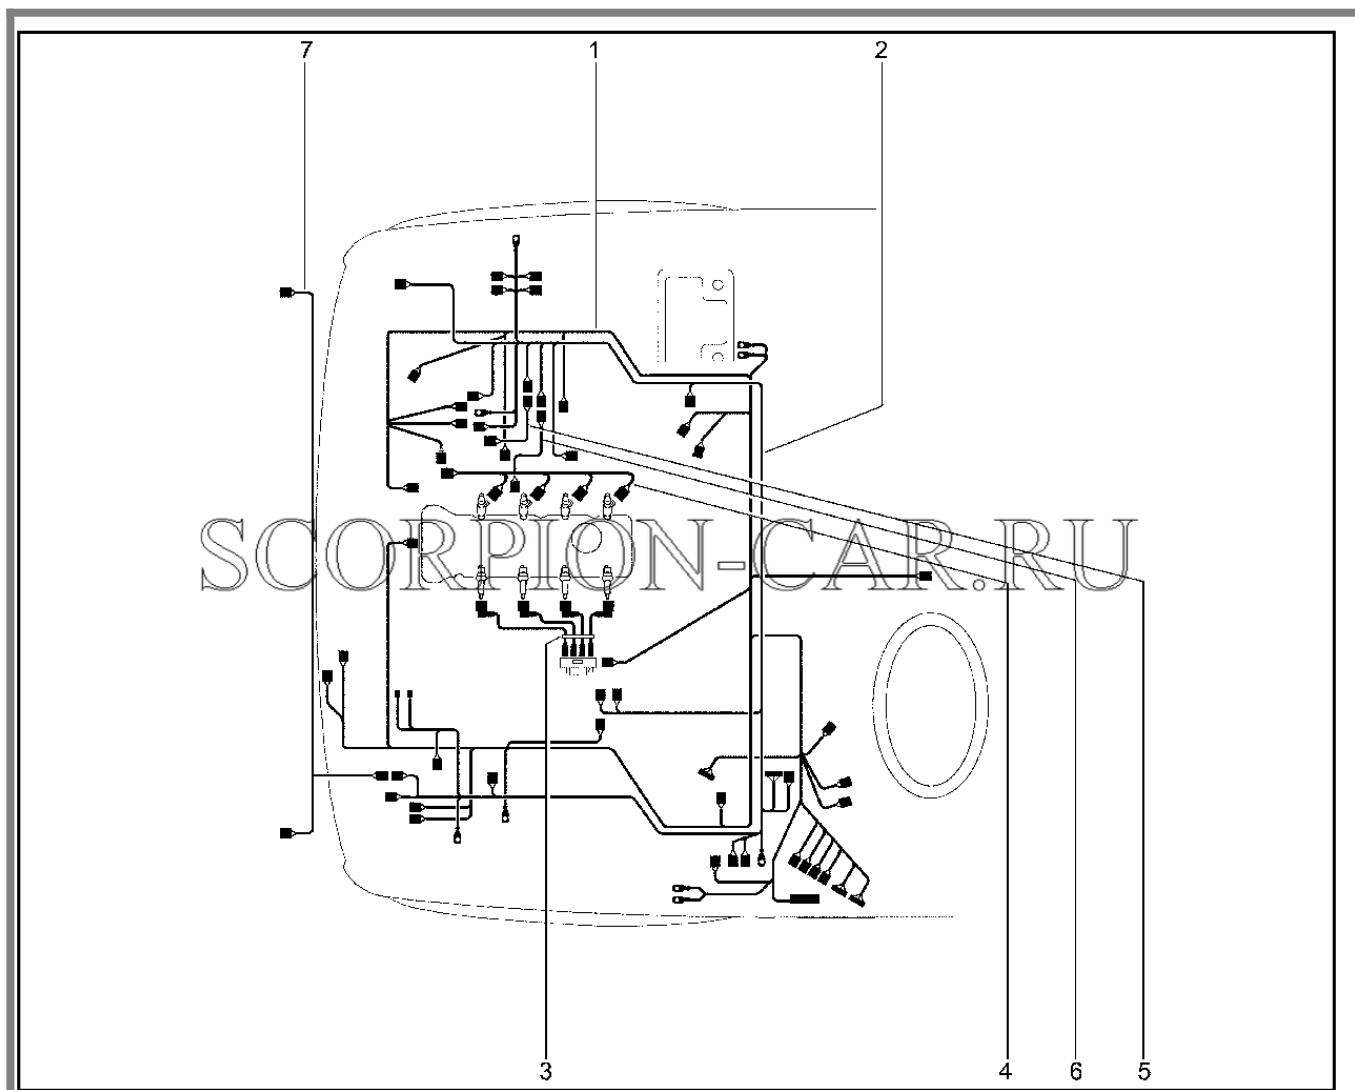

880110. ЖГУТЫ ПРОВОДОВ МОТОРНОГО ОТСЕКА

№	Каталожный номер	Доп. номер	Наименование	Номер замены
1	212143724026A2	8450078447	Жгут проводов системы зажигания в сборе	
1	212143724026A4	8450078448	Жгут проводов системы зажигания в сборе	
1	21214-3724026-46	8450078446	Жгут проводов системы зажигания в сборе	
1	21214-3724026-47	8450078723	Жгут проводов системы зажигания в сборе	
2	212143724010A2	8450078089	Жгут проводов передний в сборе	
3	21214-3707080-22	8450058173	Жгут высоковольтных проводов	

Каталог предоставлен сайтом scorpion-car.ru. При размещении каталога ссылка на страницу [загрузки](#) обязательна!