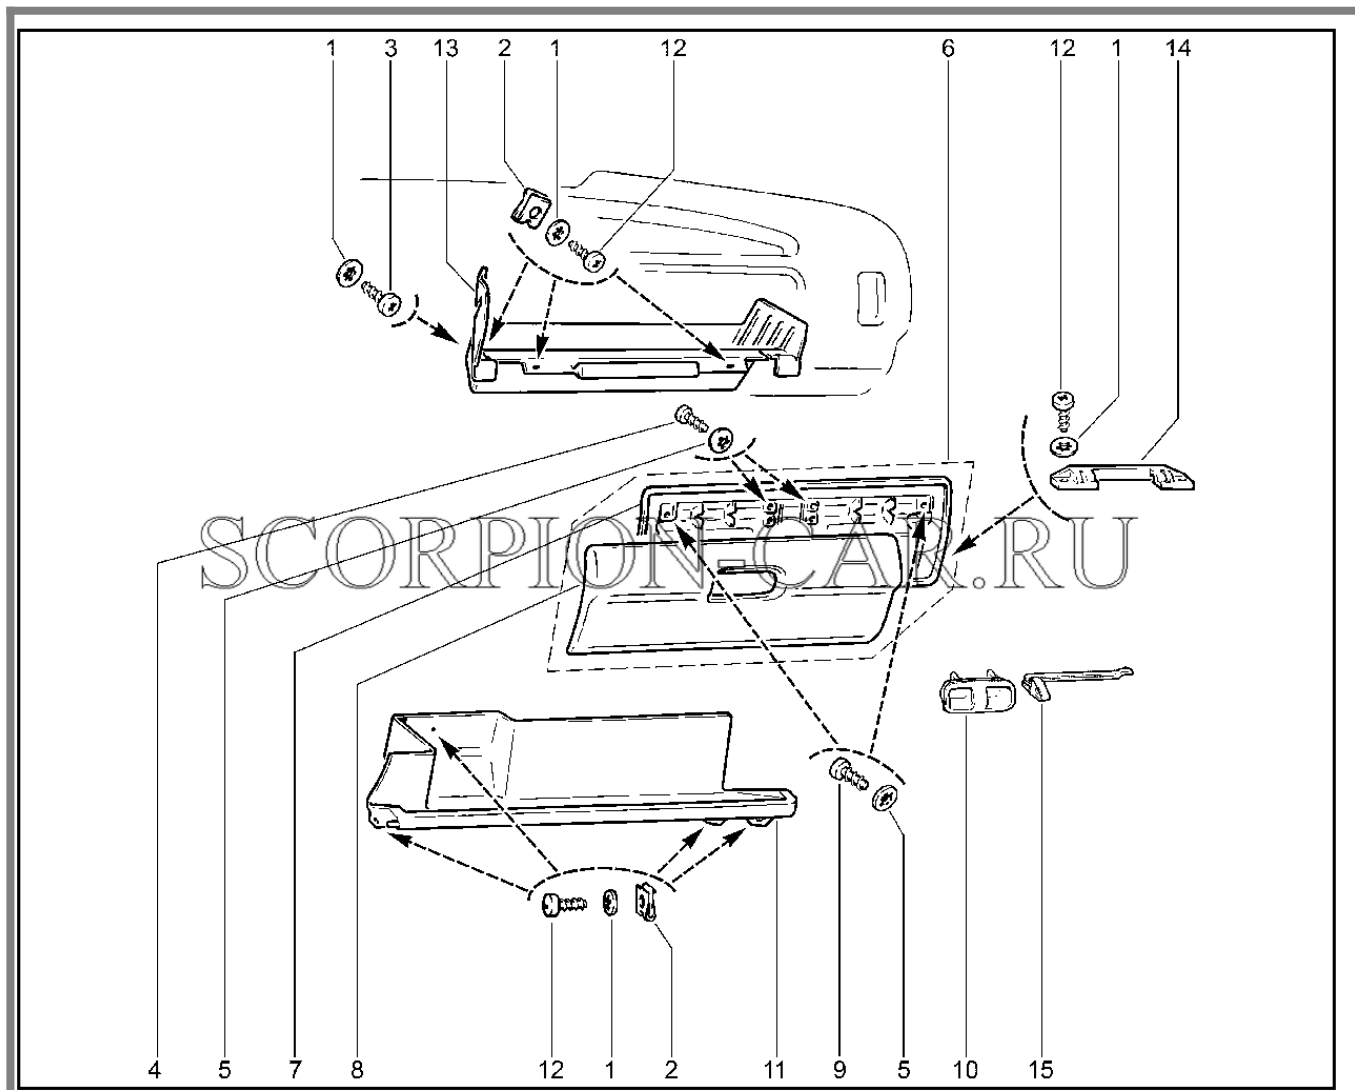

570210. ЯЩИК ВЕЩЕВОЙ

№	Каталожный номер	Доп. номер	Наименование	Номер замены
1	00001-0025991-70	8450001644	Шайба 5 табл.10194	
2	00001-0041897-71	8450001181	Клемма 10 табл.12790	
3	00001-0076701-01	8450001357	Винт 4,3x12,7 табл.10631	
4	00001-0076690-01	8450001177	Винт 3,6x9,5 табл.10631	
5	00001-0025980-70	8450050107	Шайба 4	
6	21213-5303016-10	8450057738	Крышка вещевого ящика в сборе	
7	21213-5303025-10	8450057739	Панель вещевого ящика	
8	21213-5303020-10	8450073625	Крышка вещевого ящика	
9	00001-0076691-07	8450050269	Винт 3,6x12,7 табл.10631	

Каталог предоставлен сайтом scorpion-car.ru. При размещении каталога ссылка на страницу [загрузки](#) обязательна!