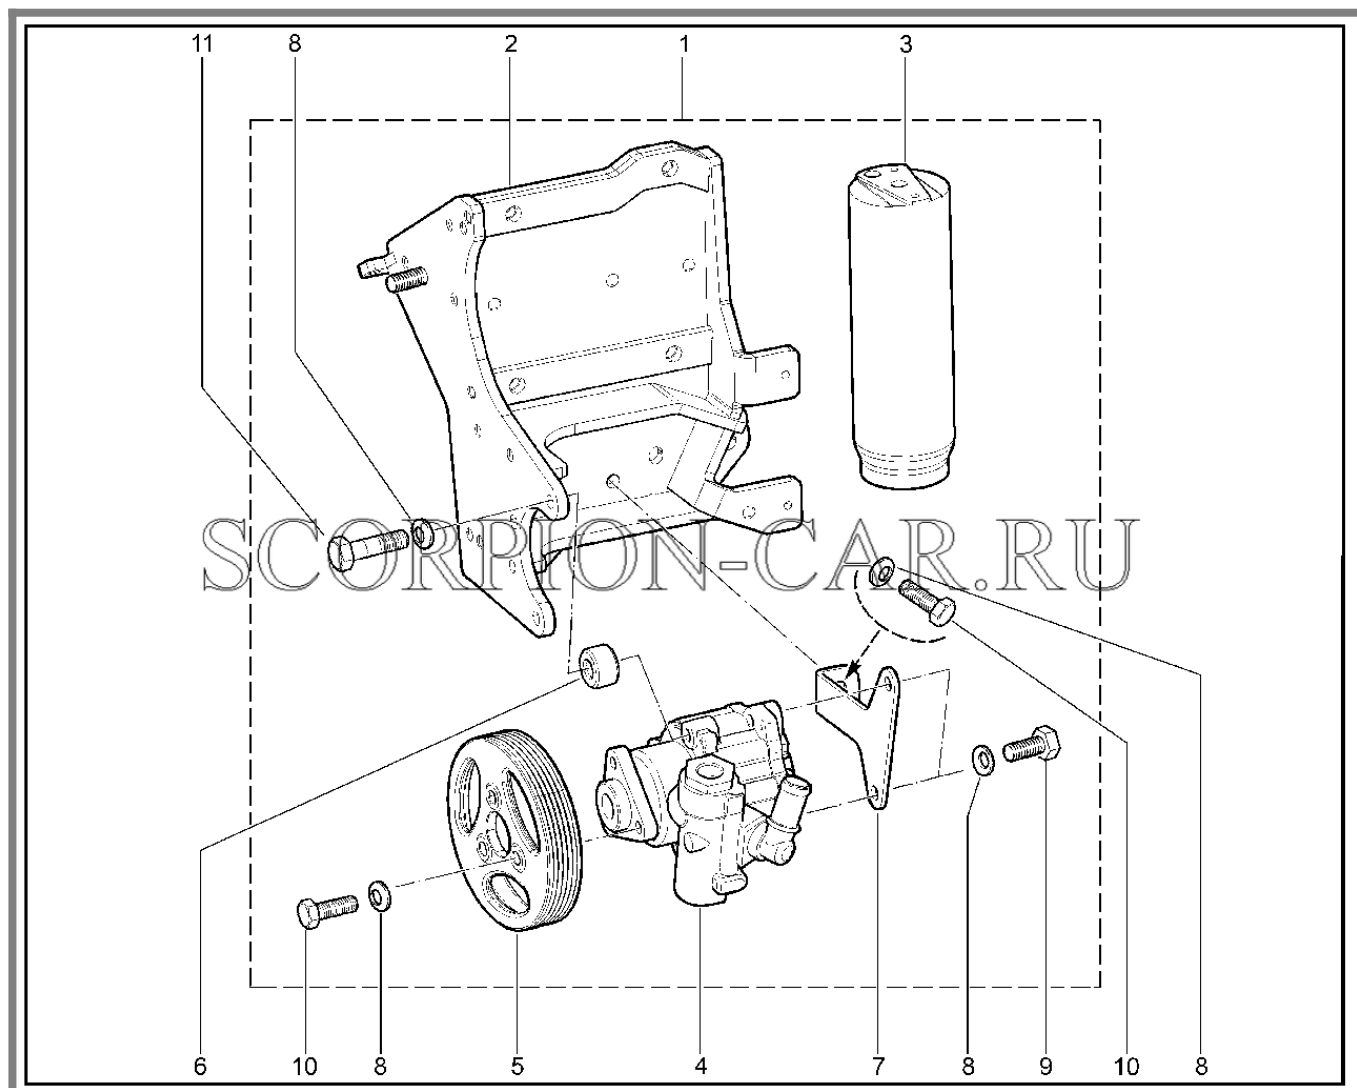

117220. КРОНШТЕЙН ПРИВОДА ВСПОМОГАТЕЛЬНЫХ АГРЕГАТОВ

№	Каталожный номер	Доп. номер	Наименование	Номер замены
1	21214-3407009-50	8450037613	насос масляный гура с кронштейном в сборе	
2	21214-1041502-50	8450108440	Кронштейн	
3	21214-8113010-00	8450075240	Ресивер	
4	21230-3407012-00	8450080495	насос масляный гидроусилителя	
5	21230-3407180-10	8450074869	Шкив насоса гидроусилителя	
6	21214-3407099-00	8450075235	Втулка дистанционная	
7	21214-3407152-00	8450075234	Пластина