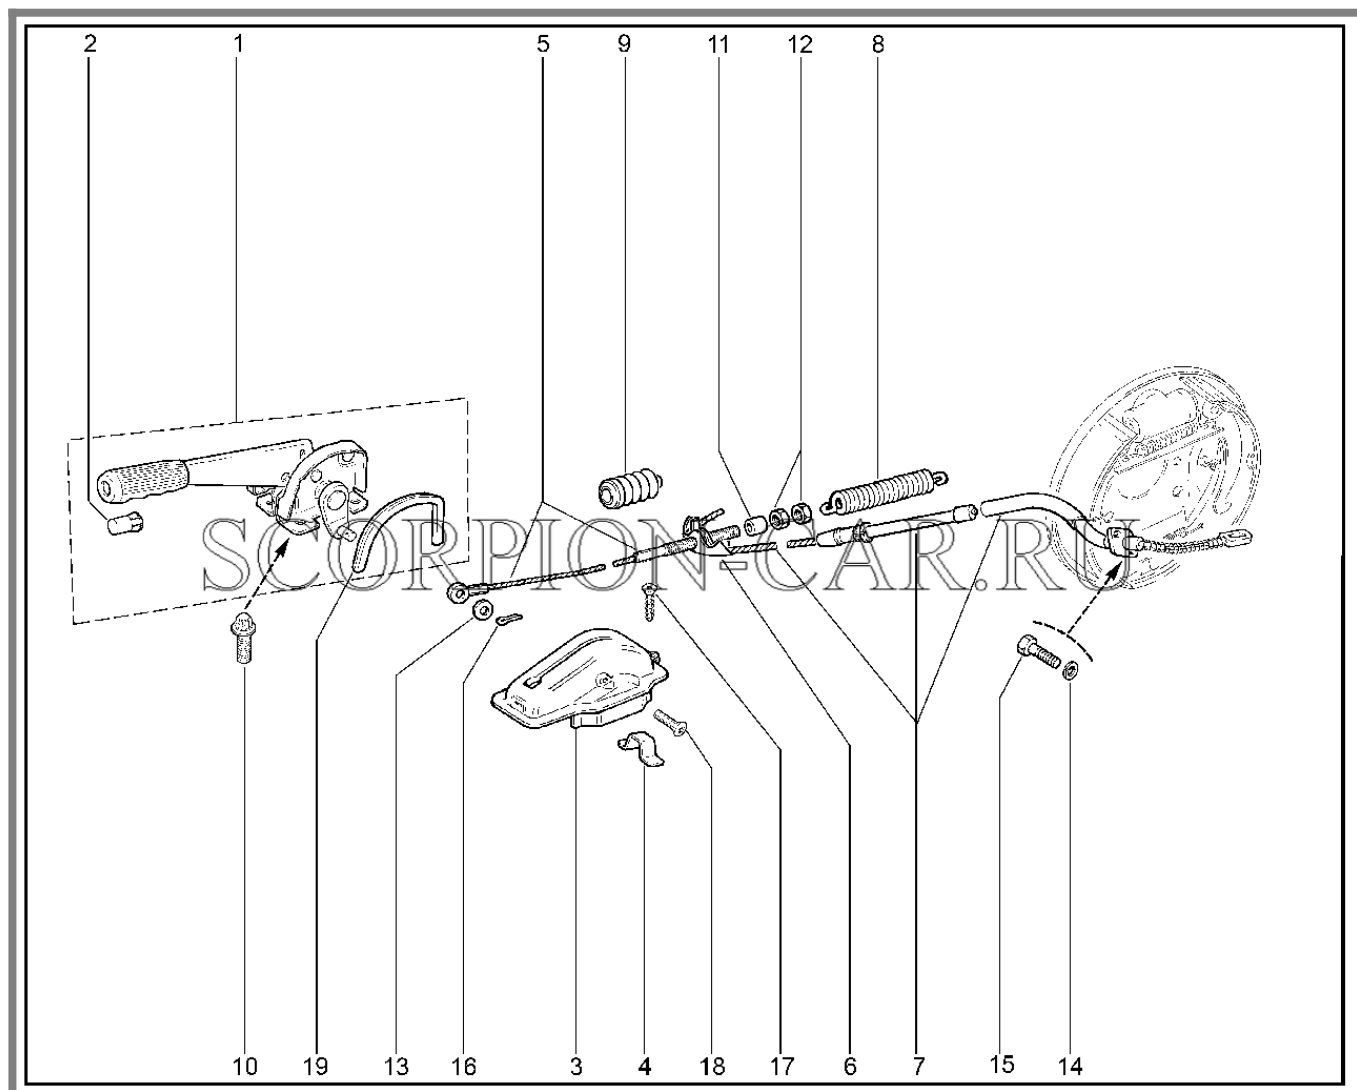

380110. ПРИВОД СТОЯНОЧНОГО ТОРМОЗА (21214)

№	Каталожный номер	Доп. номер	Наименование	Номер замены
1	21030-3508012-02	8450053079	Рычаг привода	
2	21100-3508039-00	8450055336	Кнопка рычага	
3	21030-3508040-00	8450053080	Чехол возвратного рычага	
4	21210-3508045-00	8450057322	Кронштейн защитного чехла	
5	21210-3508068-00	8450057323	трос привода тормоза передний	
6	21010-3508075-00	8450052636	Направляющая заднего троса	
7	21214-3508180-00	8450058143	трос привода тормоза задний	
8	21010-3508078-00	8450052638	Пружина оттяжная	

Каталог предоставлен сайтом scorpion-car.ru. При размещении каталога ссылка на страницу загрузки обязательна!