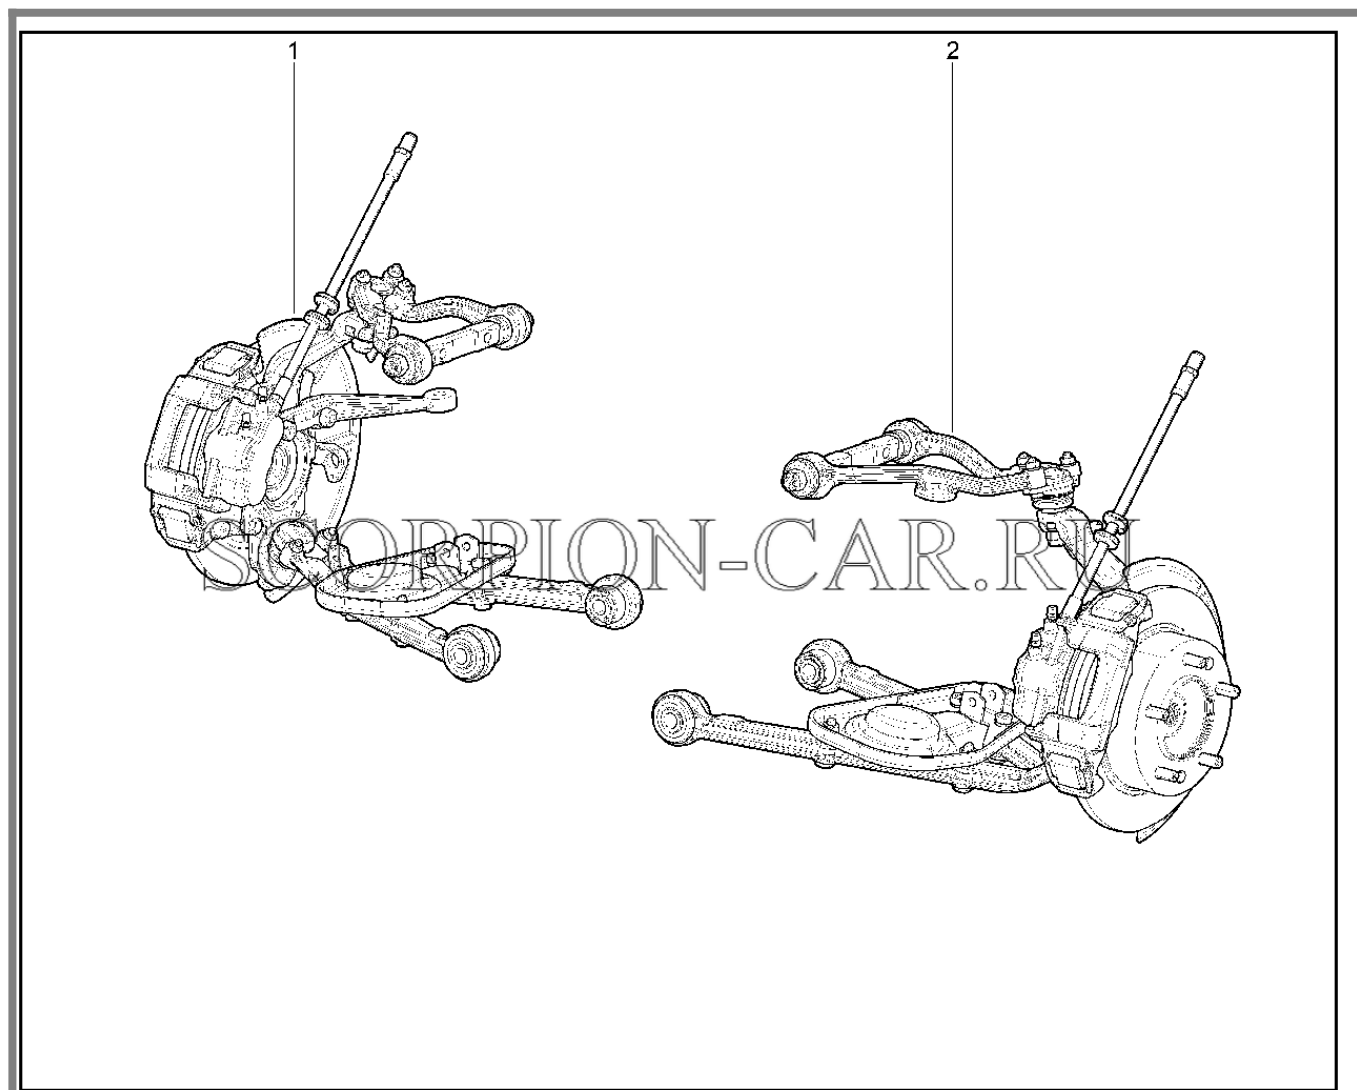

310310. Рычаги с тормозом в сборе

№	Каталожный номер	Доп. номер	Наименование	Номер замены
1	21214-2901020-40	8450108150	Рычаги передней подвески с тормозом правые в сборе	
2	21214-2901021-40	8450108151	Рычаги передней подвески с тормозом левые в сборе