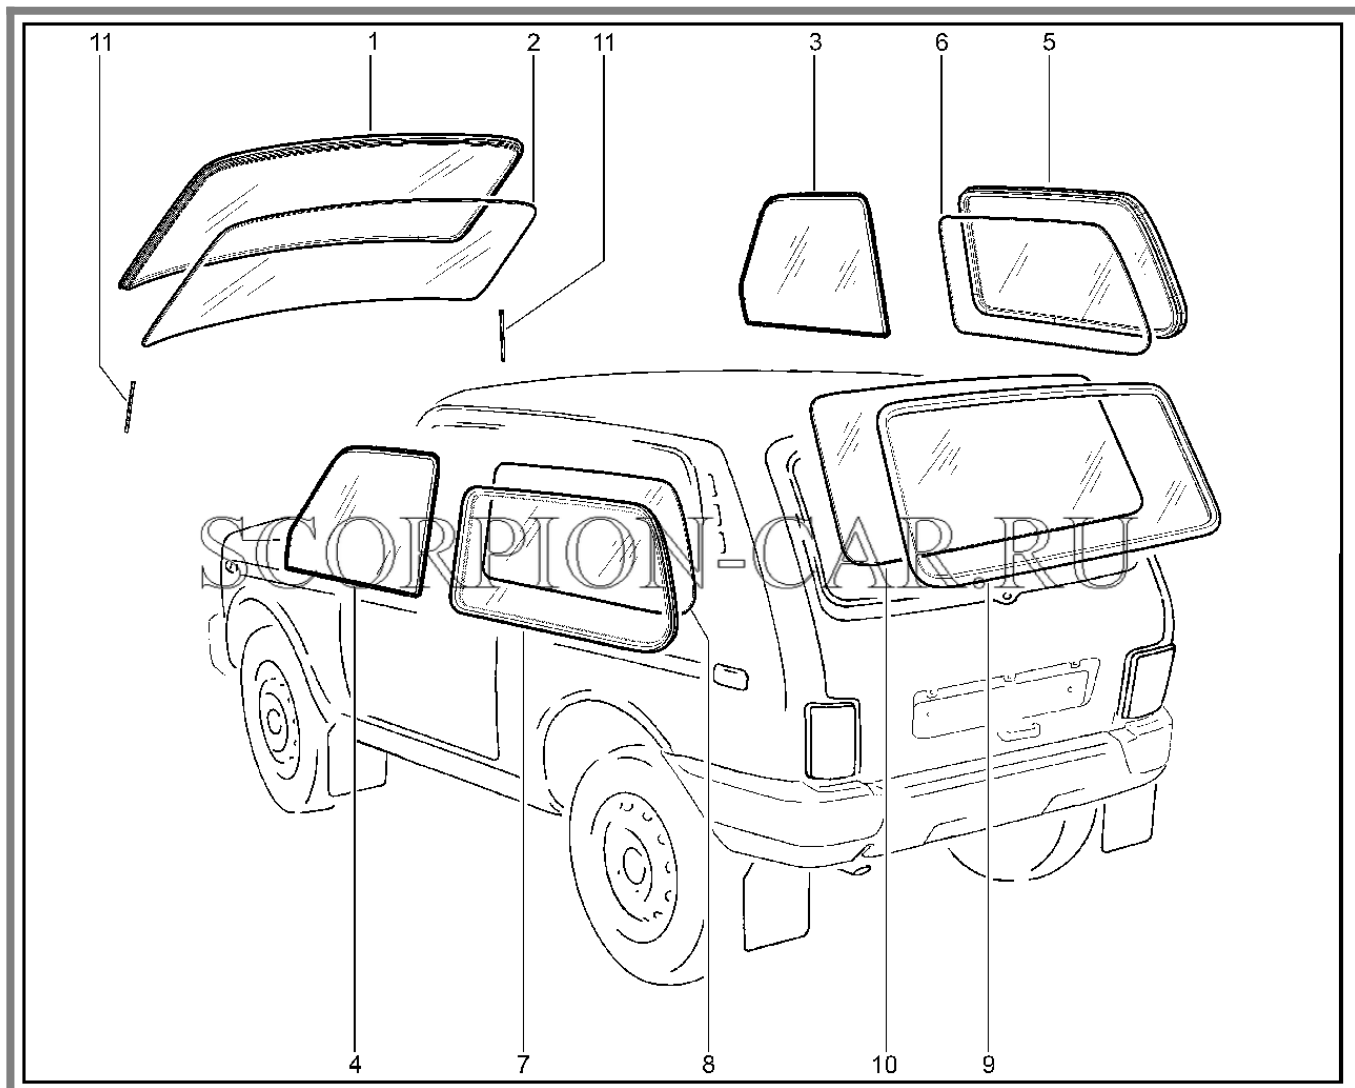

540110. СТЕКЛА (21214)

№	Каталожный номер	Доп. номер	Наименование	Номер замены
1	21217-5206008-01	8450078888	Стекло ветровое с уплотнителем в сборе	
2	21210-5206010-20	8450057420	Стекло ветровое	
3	21214-6103214-00	8450075785	Стекло опускное передней двери правое	
4	21214-6103215-00	8450075786	Стекло опускное передней двери левое	
5	8450083242		Стекло окна боковины правое с уплотнителем в сборе	
6	21210-5403052-20	8450057456	Стекло окна боковины правое	
7	8450083241		Стекло окна боковины левое в сборе	

Каталог предоставлен сайтом scorpion-car.ru. При размещении каталога ссылка на страницу загрузки обязательна!