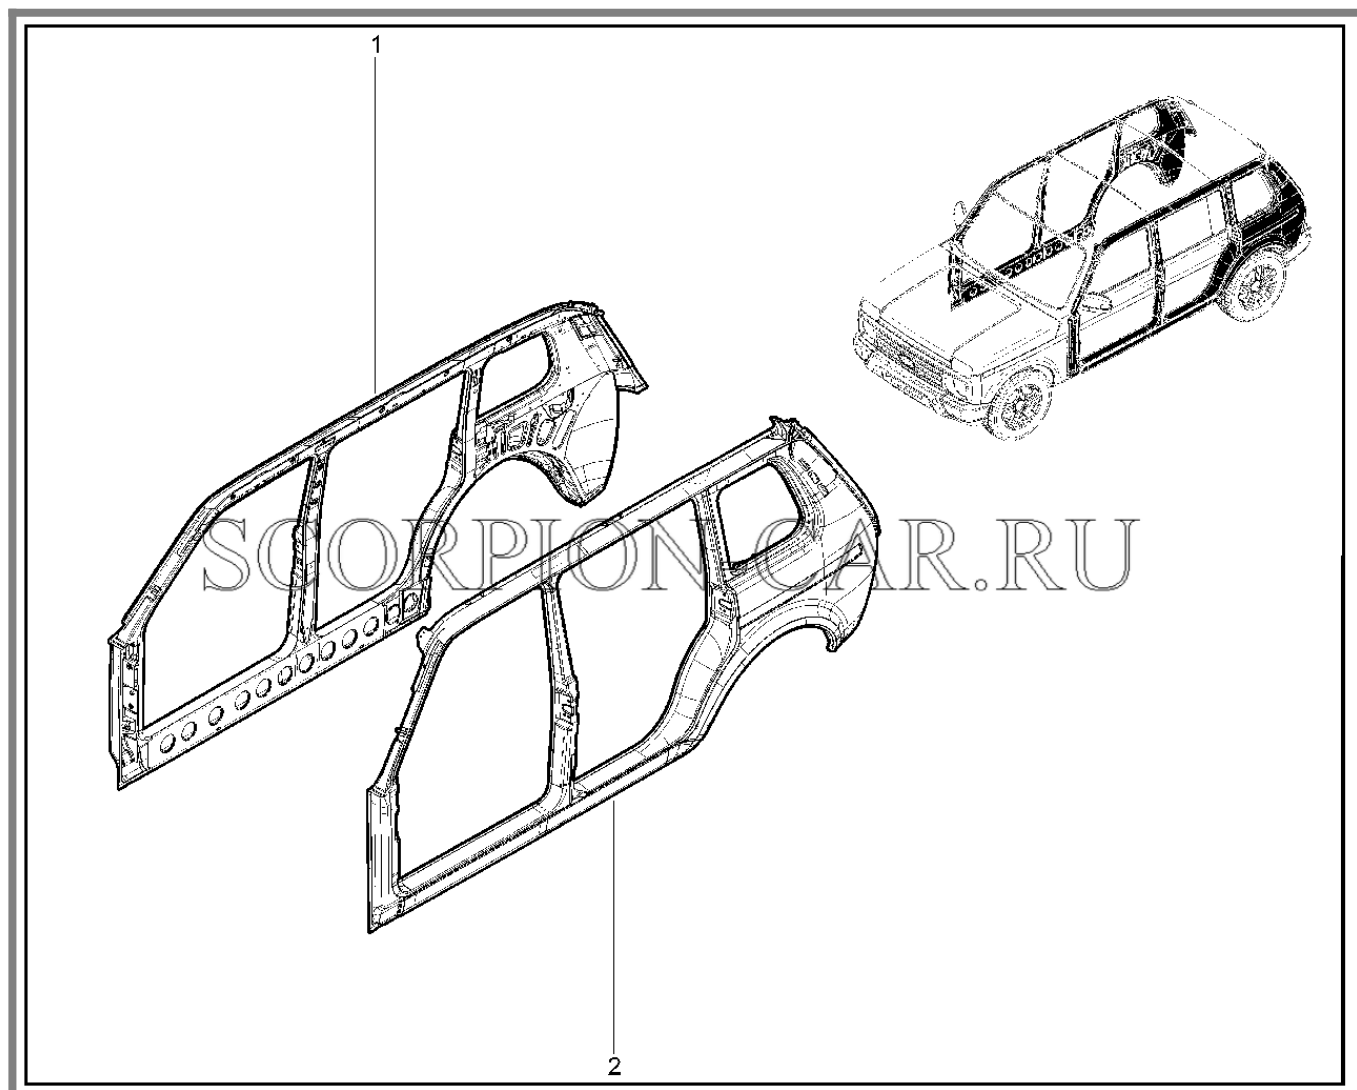

410130. БОКОВИНА КУЗОВА В СБОРЕ

№	Каталожный номер	Доп. номер	Наименование	Номер замены
1	21317-5400010-30	8450107351	Боковина кузова правая в сборе (для запчастей)	
2	21317-5400011-30	8450107352	Боковина кузова левая в сборе (для запчастей)