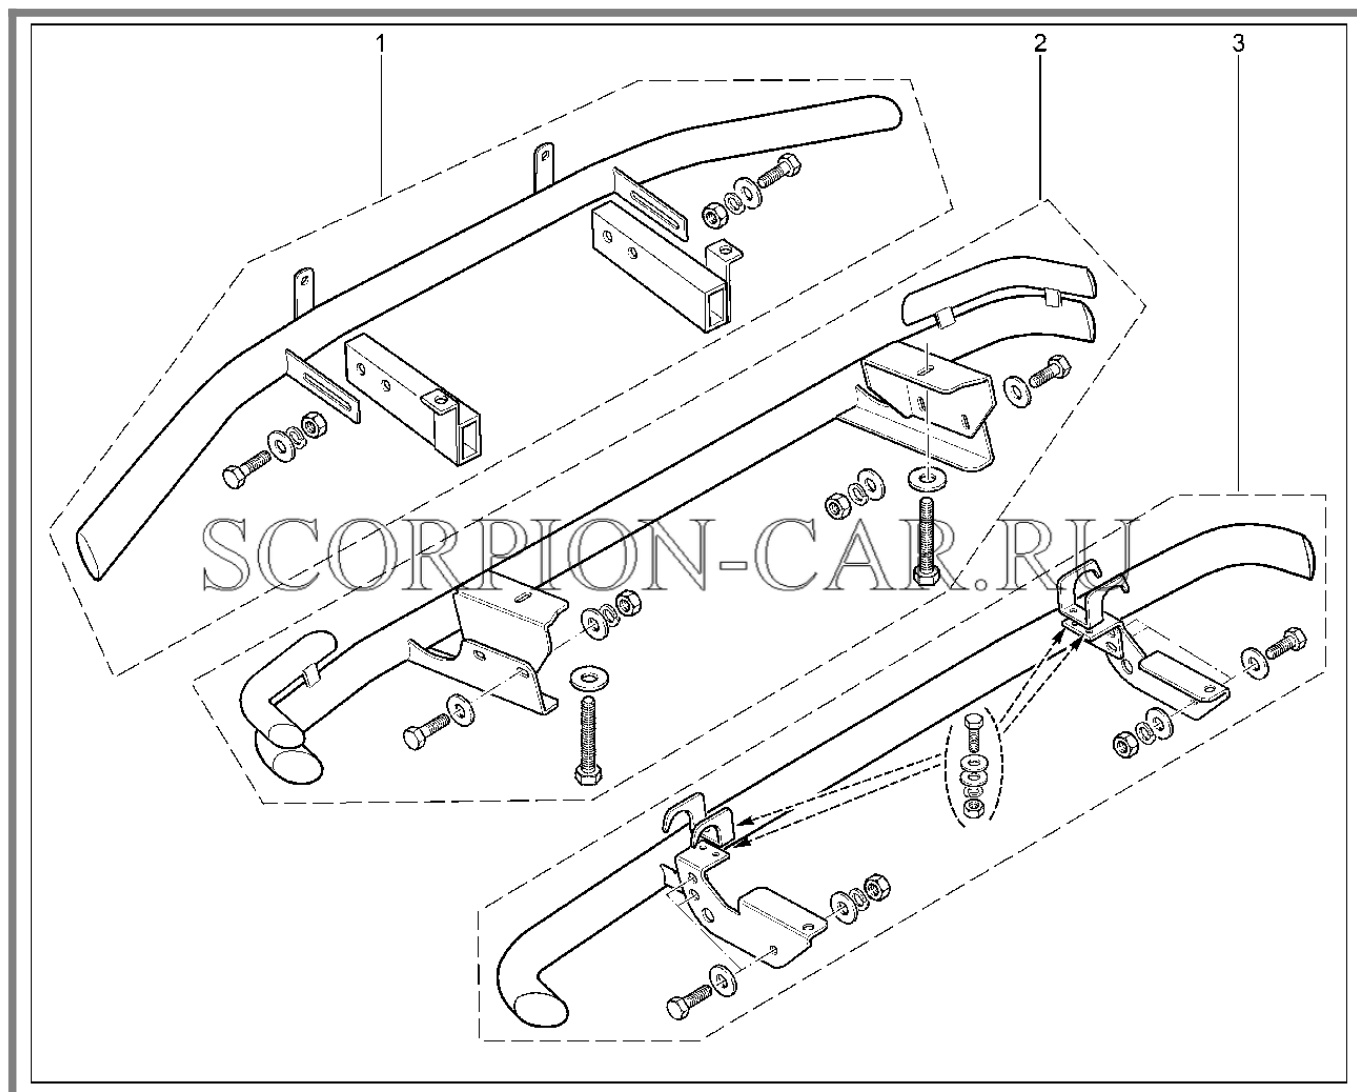

910510. Защита переднего бампера

№	Каталожный номер	Доп. номер	Наименование	Номер замены
1	99999-2121099-00	8450106083	Защита переднего бампера одинарная 63мм lada 4x4 (нерж)	
2	99999-2121899-00	8450106084	Защита переднего бампера одинарная 63мм lada 4x4 угван (нерж)	
2	99999-2121899-16	8450105855	Защита переднего бампера lada 4x4 угван 3дв. d57 (черная труба)	
2	99999-2121899-17	8450105864	Защита переднего бампера lada 4x4 угван 3дв. d57+d42 (черная труба)	
3	99999-2121099-16	8450105866	Защита переднего бампера lada 4x4 3дв. d57 (черная труба)