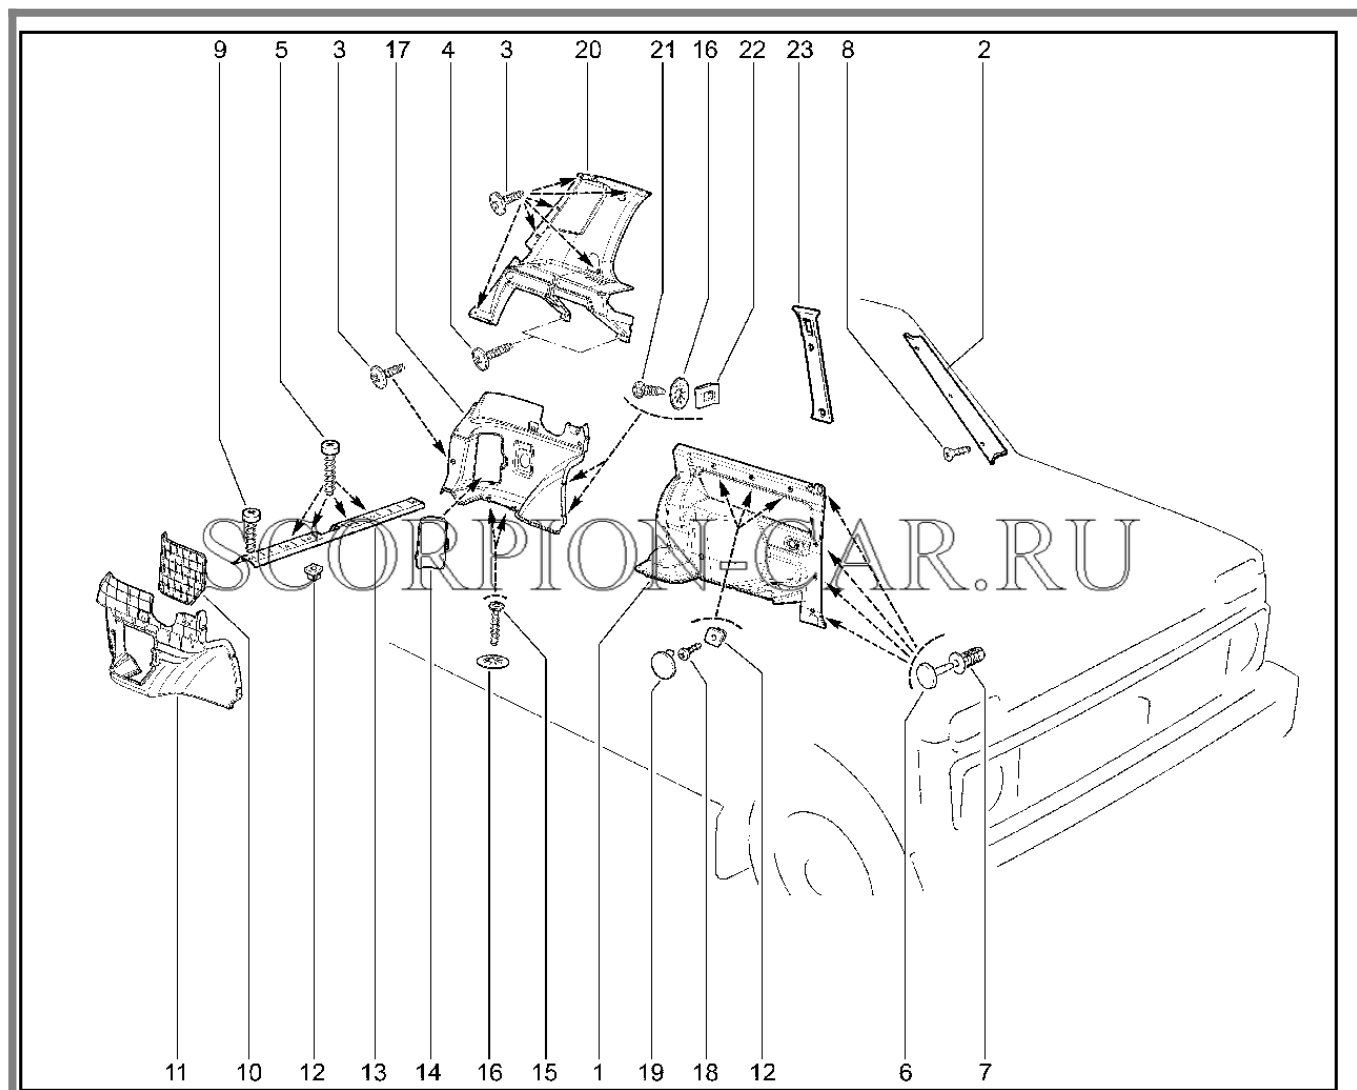

710420. ОБИВКА САЛОНА (21214)

№	Каталожный номер	Доп. номер	Наименование	Номер замены
1	21214-5004362-20	8450075833	Обивка боковины сред правая	
1	21214-5004363-20	8450075834	Обивка боковины сред левая	
2	21213-5004060-00	8450057717	Обивка стойки в/окна	
2	21213-5004061-00	8450057718	Обивка стойки в/окна	
3	21230-6302332-00	8450001702	Винт самонарезающий	
4	00001-0076717-07	8450002255	Винт 4,9x38,1 табл.10631	
5	00001-0076705-07	8450001743	Винт самонарезающий	
6	21080-5402271-00	8450001597	Фиксатор держателя	
7	21080-5402270-00	8450001596	Держатель обивки	

Каталог предоставлен сайтом scorpion-car.ru. При размещении каталога ссылка на страницу загрузки обязательна!