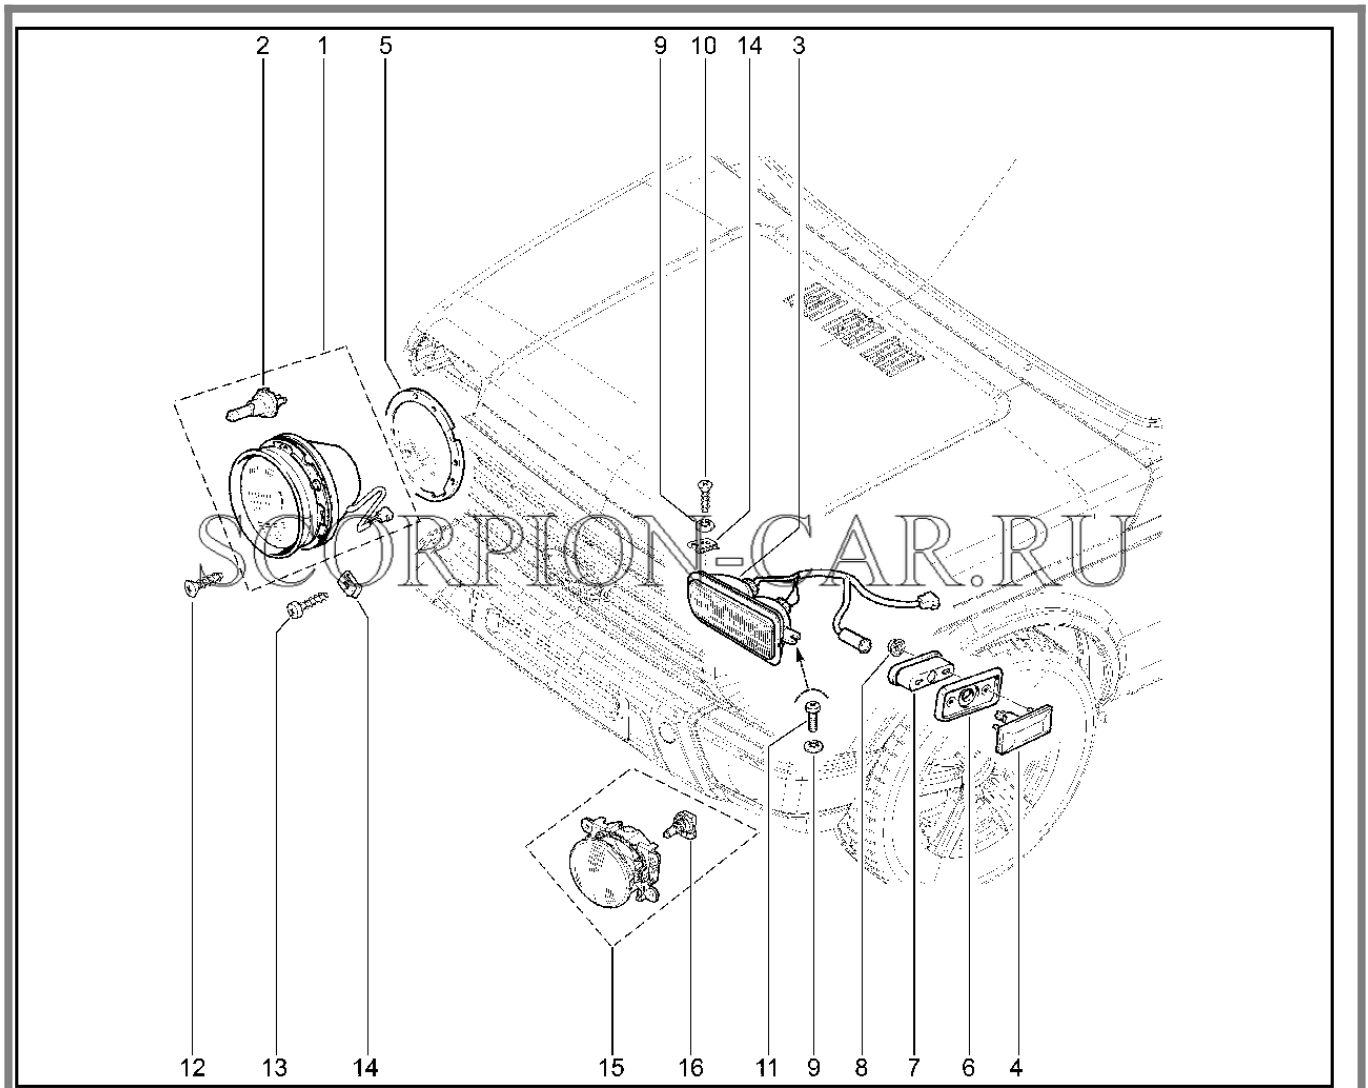

800110. ПРИБОРЫ СВЕТОВЫЕ ПЕРЕДНИЕ

№	Каталожный номер	Доп. номер	Наименование	Номер замены
1	21213-3711010-01	8450057686	Фара	
2	7703097171		Лампа 12в 60/55вт акг 12-60+55-1 (H4)	
3	21214-3712010-01	8450058181	Подфарник правый	
3	21214-3712011-01	8450058183	Подфарник левый	
4	21060-3726010-01	8450053527	Указатель поворота боковой	
5	21213-3711310-00	8450057687	Прокладка фары	
6	21210-3726087-00	8450057339	Уплотнитель бокового указателя поворота	
7	21210-3726081-00	8450057337	Кожух защитный (2121-3726080)	

Каталог предоставлен сайтом scorpion-car.ru. При размещении каталога ссылка на страницу загрузки обязательна!