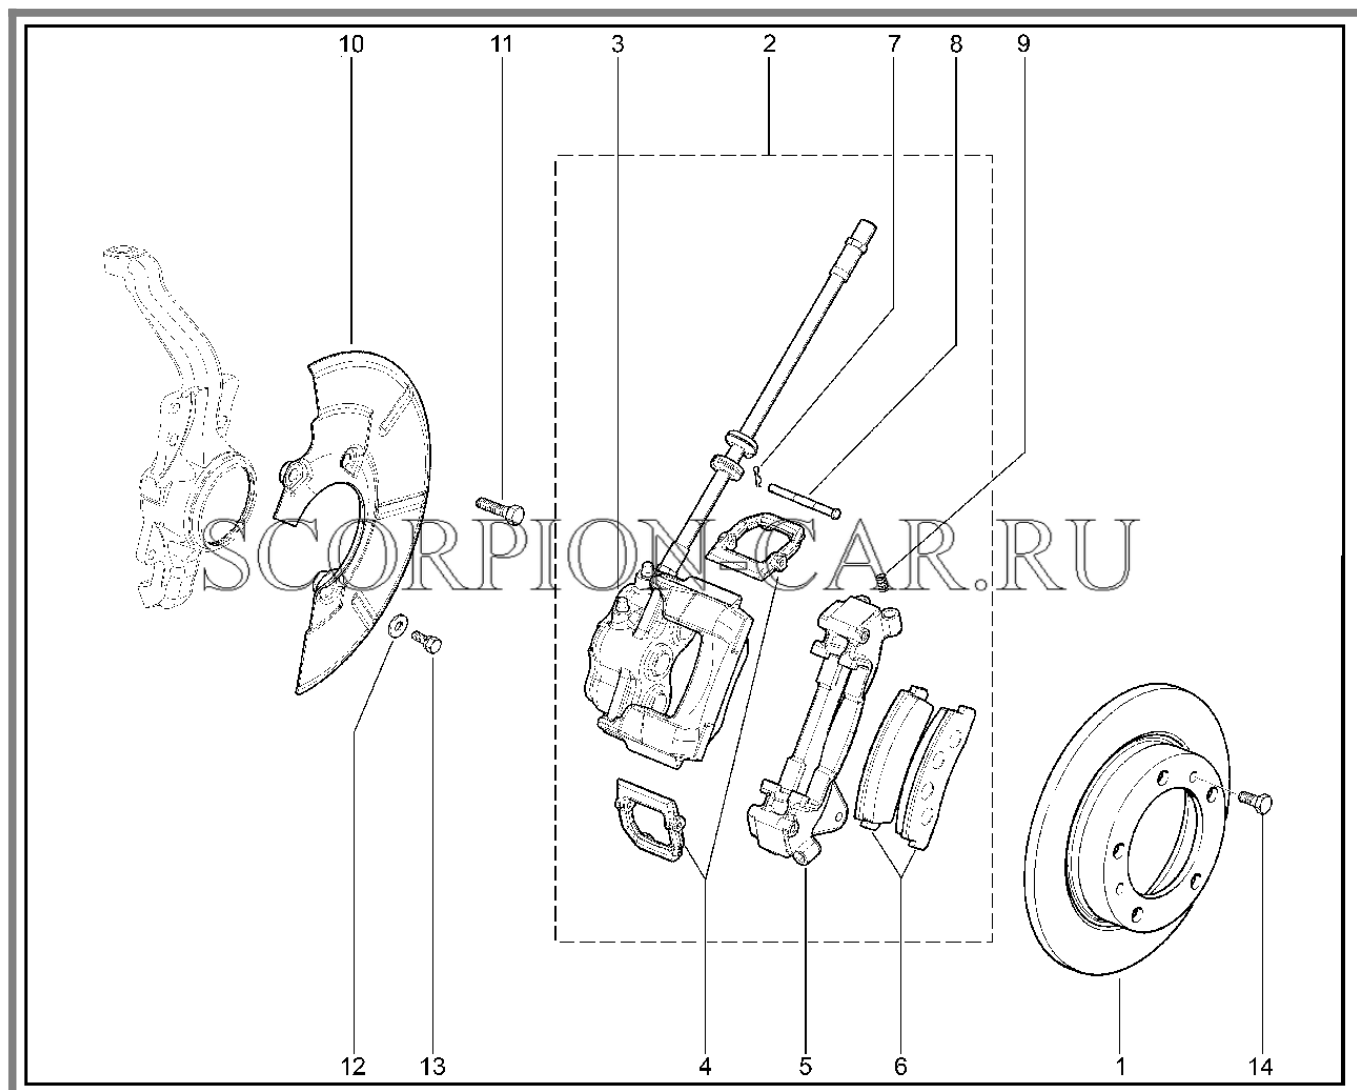

324110. ТОРМОЗА ПЕРЕДНИЕ

№	Каталожный номер	Доп. номер	Наименование	Номер замены
1	21214-3501070-10	8450075733	Диск переднего тормоза	
2	21214-3501012-10	8450108060	Тормоз передний правый с колпачками	
2	21214-3501013-10	8450108061	Тормоз передний левый с колпачками	
3	21214-3501014-00	8450108062	Суппорт переднего тормоза правый в сборе	
3	21214-3501015-00	8450108063	Суппорт переднего тормоза левый в сборе	
4	21210-3501163-00	8450073569	Рычаг прижимной	
5	21213-3501154-00	8450073606	Направляющая колодок правая	

Каталог предоставлен сайтом scorpion-car.ru. При размещении каталога ссылка на страницу загрузки обязательна!