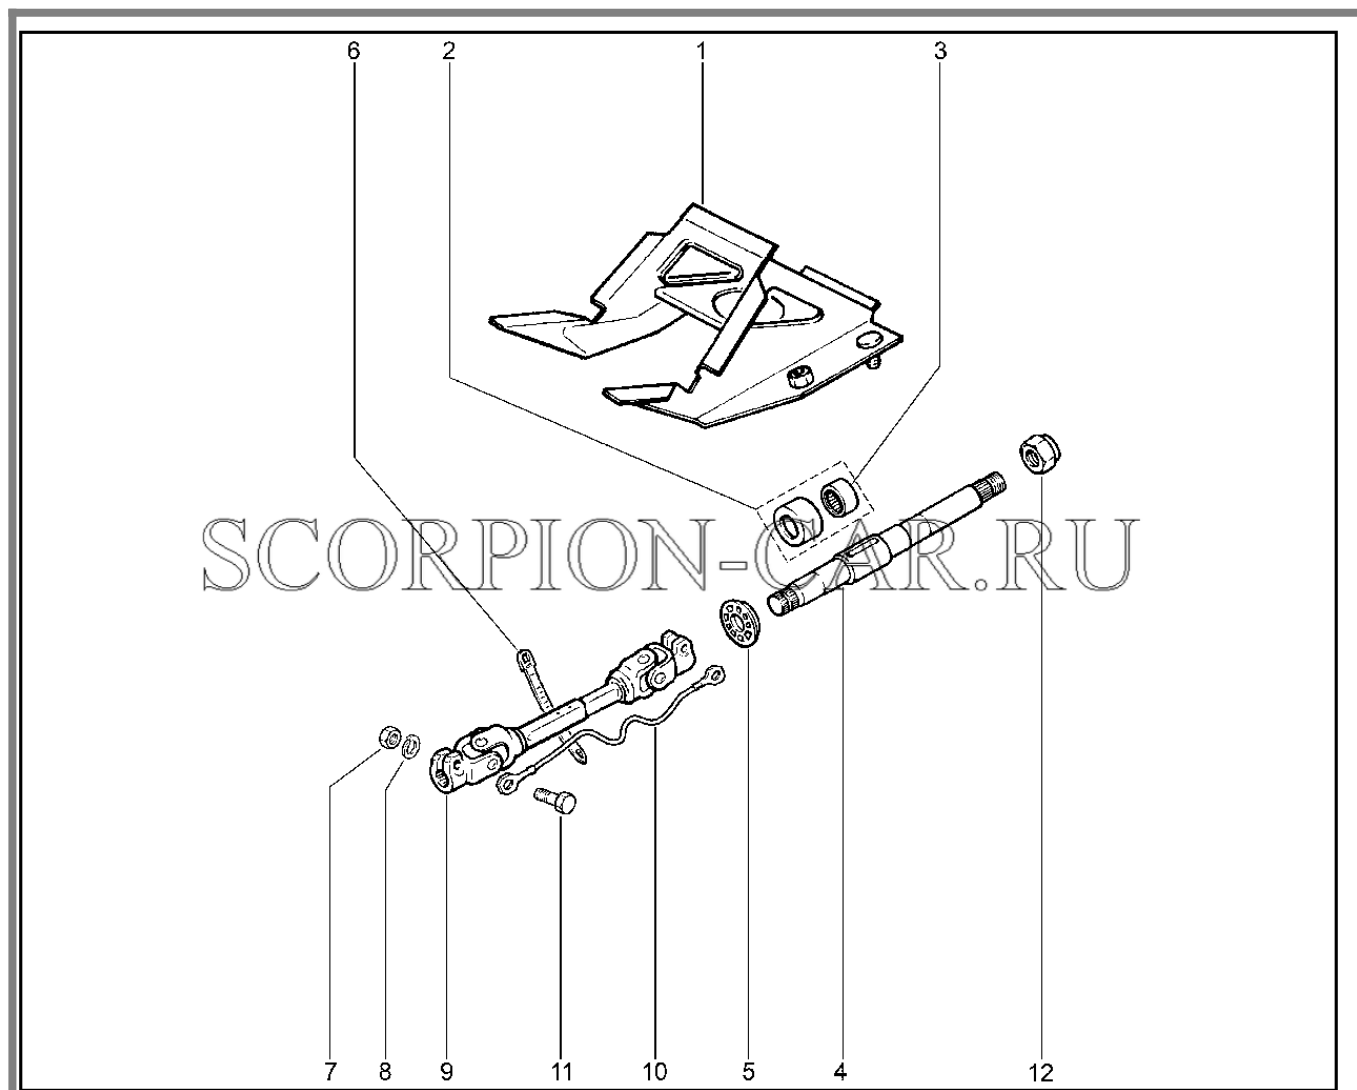

364010. ВАЛ РУЛЕВОГО УПРАВЛЕНИЯ

№	Каталожный номер	Доп. номер	Наименование	Номер замены
1	21210-3403090-00	8450082116	Кронштейн крепления вала рулевого управления в сборе	
2	21050-3401120-00	8450108145	Подшипник в сборе	
3	21050-3401126-00	8450053255	Подшипник	
4	21050-3401160-00	8450108146	Вал рулевого управления	
5	21213-3401134-00	8450057655	Кольцо установочное	
6	00001-0045667-80	8450001367	Хомут 126.5	
7	00001-0061008-11	8450001030	Гайка м8	
8	00001-0005166-70	8450001088	Шайба 8 пружинная