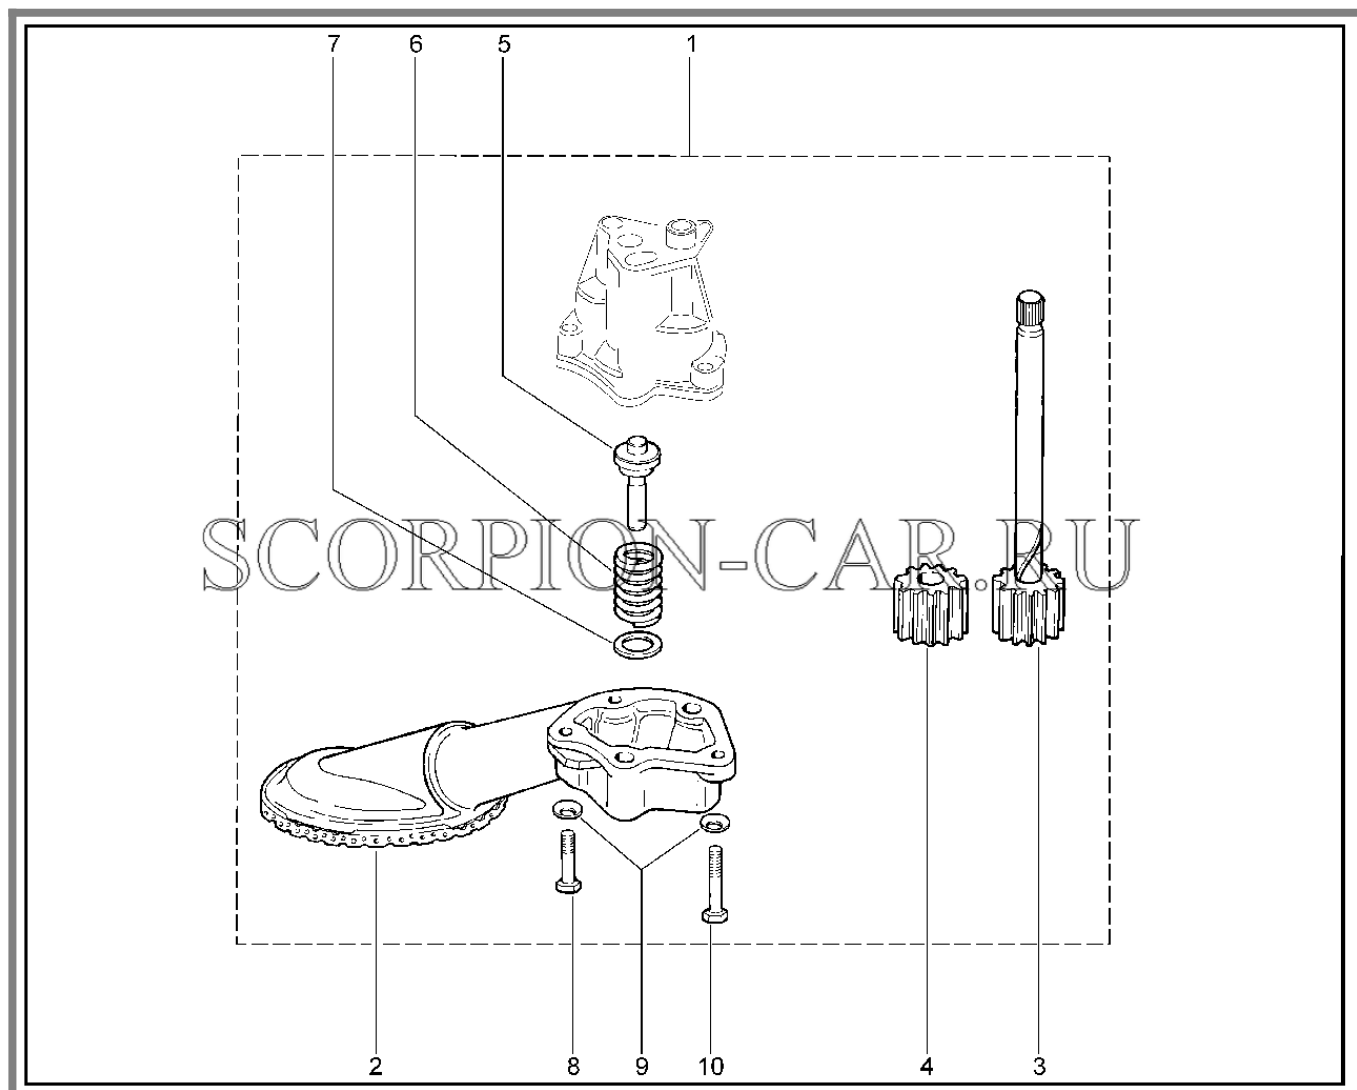

150120. НАСОС МАСЛЯНЫЙ

№	Каталожный номер	Доп. номер	Наименование	Номер замены
1	21210-1011010-00	8450057115	насос масляный в сборе	
2	21210-1011070-00	8450037143	Патрубок масляного насоса	
3	21010-1011040-00	8450079154	Валик масляного насоса	
4	21010-1011032-00	8450078207	Шестерня ведомая масляного насоса	
5	21010-1011090-00	8450078596	Клапан редукционный	
6	21010-1011058-01	8450077980	Пружина	
7	21010-1011060-00	8450052240	Шайба опорная пружинная	
8	00001-0009028-21	8450001556	Болт м6х30