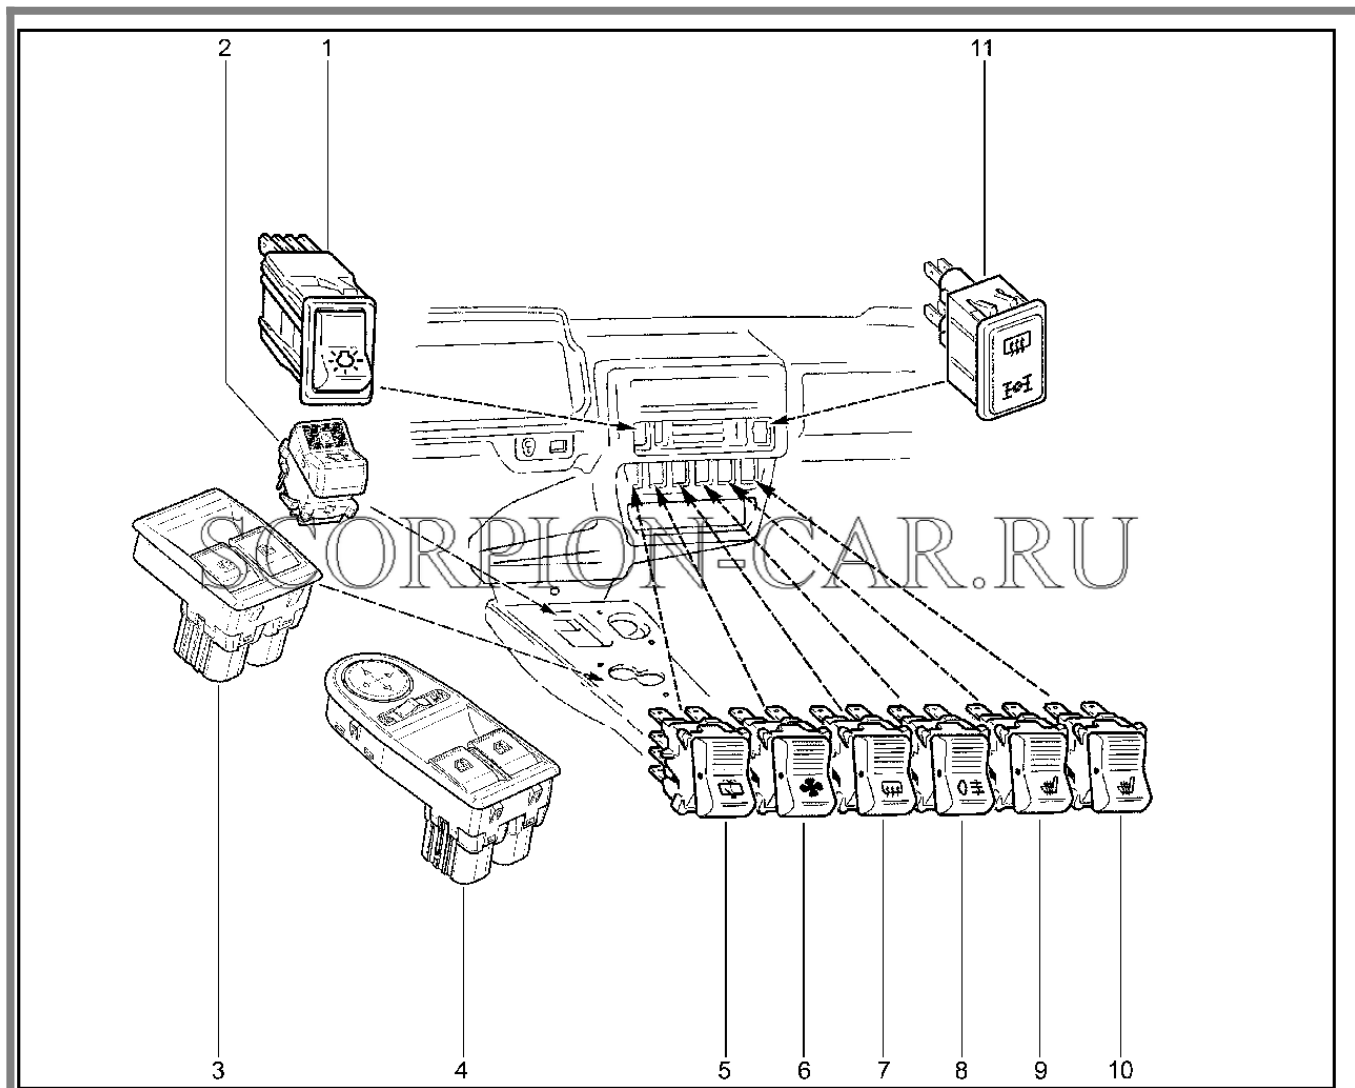

831210. ПЕРЕКЛЮЧАТЕЛИ

№	Каталожный номер	Доп. номер	Наименование	Номер замены
1	21080-3709600-11	8450054267	Переключатель наружного освещения	
2	21214-3709060-00	8450074714	Переключатель кондиционера	
3	21900-3709810-00	8450001346	Блок переключателей	
4	21950-3709810-00	8450002109	Блок переключателей	
5	21040-3709612-01	8450053170	Переключатель очистителя заднего стекла	
6	21214-3709608-00	8450058178	Переключатель отопителя	
7	21214-3709607-00	8450058177	Переключатель обогрева заднего стекла