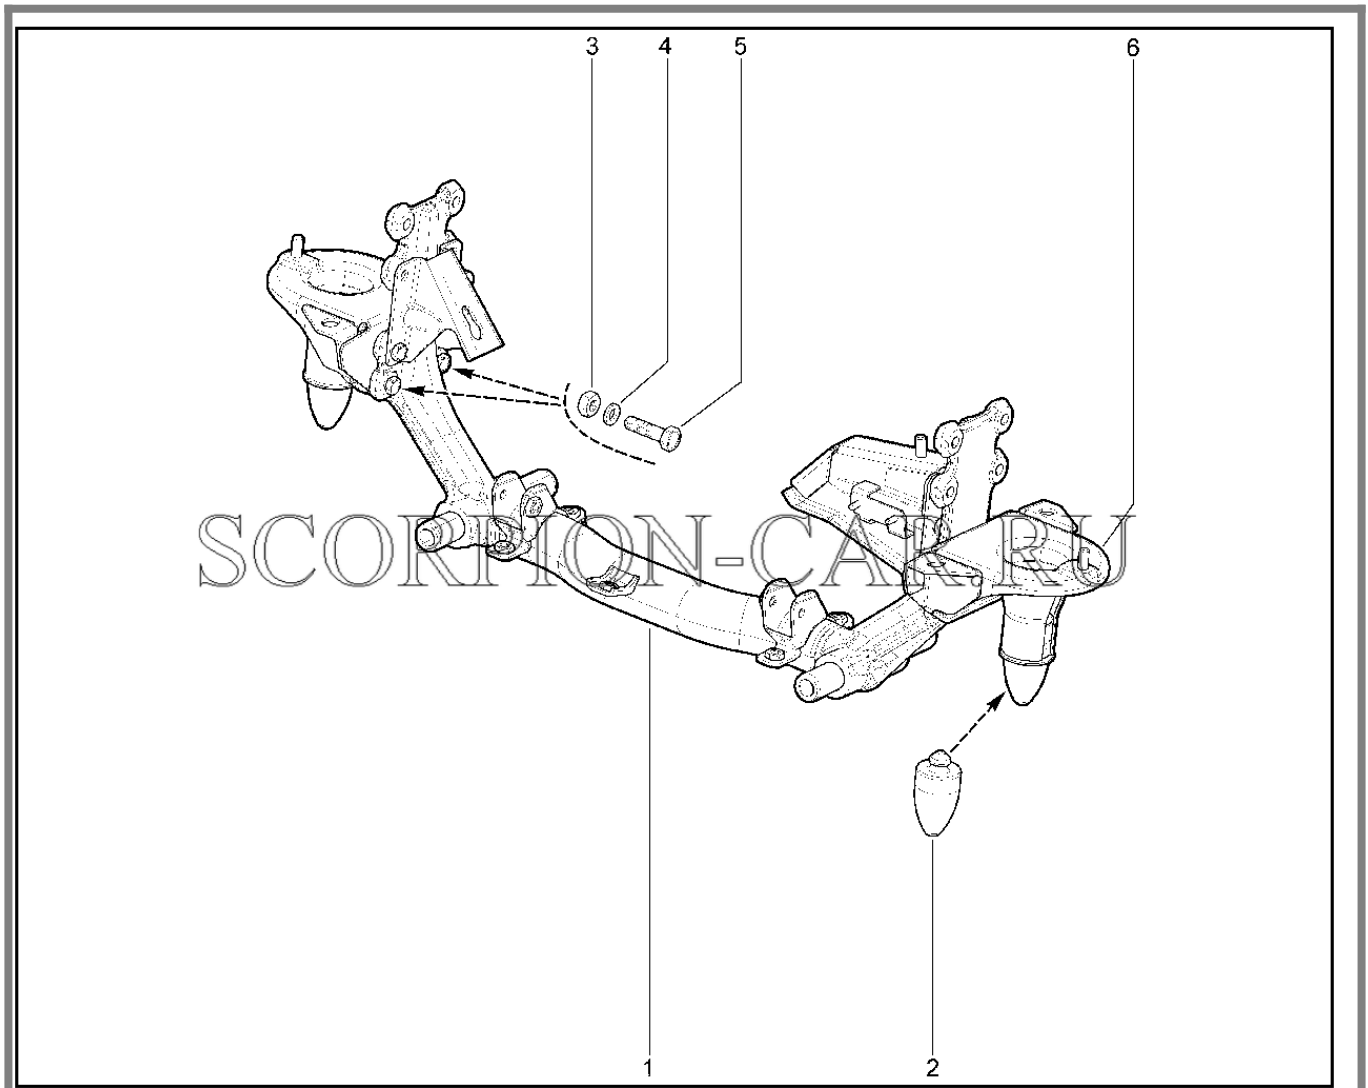

310210. ПОПЕРЕЧИНА ПЕРЕДНЕЙ ПОДВЕСКИ

№	Каталожный номер	Доп. номер	Наименование	Номер замены
1	21217-2904200-10	8450108152	Поперечина передней подвески с кронштейнами в сборе	
2	21214-2904248-00	8450058084	Буфер хода отбоя передн подвес	
3	00001-0021647-11	8450001204	Гайка м10х1,25	
4	00001-0005168-70	8450001002	Шайба 10 пружинная	
5	00001-0013070-21	8450050076	Болт м10х1.25х40 таблица 10312	
6	21210-2904232-10	8450108153	Опора верхняя пружины передней подвески в сборе