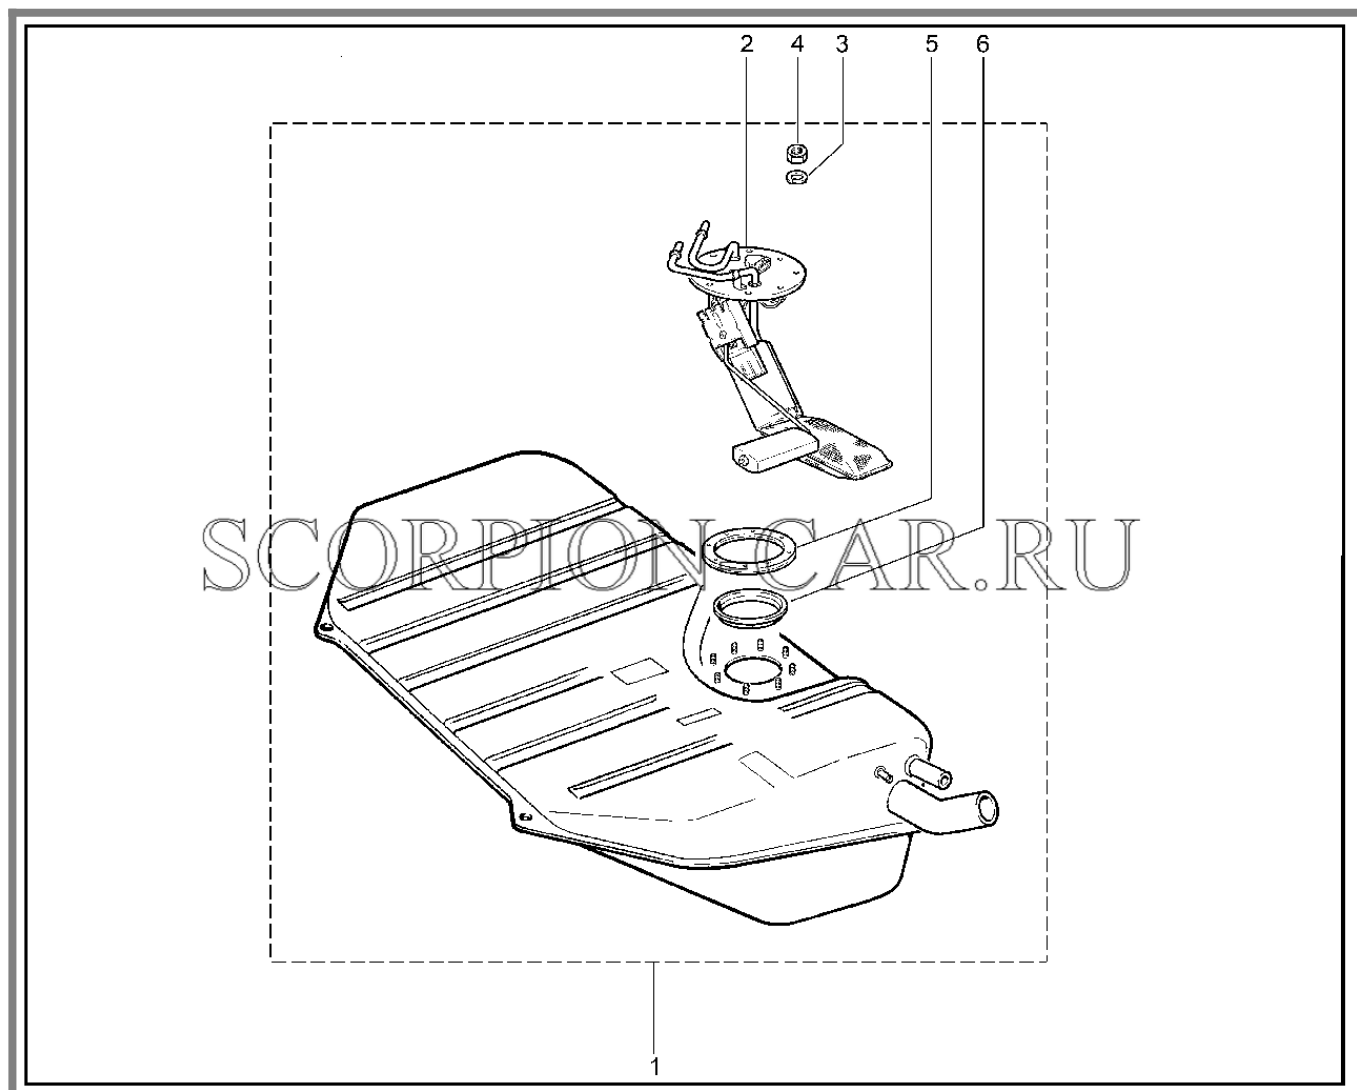

120120. БАК ТОПЛИВНЫЙ (21214)(россыпь)

№	Каталожный номер	Доп. номер	Наименование	Номер замены
1	21214-1101010-61	8450057933	Бак топливный в сборе	
1	21214-1101010-70	8450057934	Бак топливный в сборе	
2	21214-1139009-20	8450057993	Электробензонасос	
2	21214-1139009-22	8450108493	Электробензонасос	
3	00001-0011953-70	8450050071	Шайба 4 пружинная	
4	00001-0007940-11	8450001094	Гайка м4 низкая	
5	21214-1101138-20	8450108494	Прокладка электробензонасоса	
6	21214-1101274-00	8450057945	Кольцо ограничительное