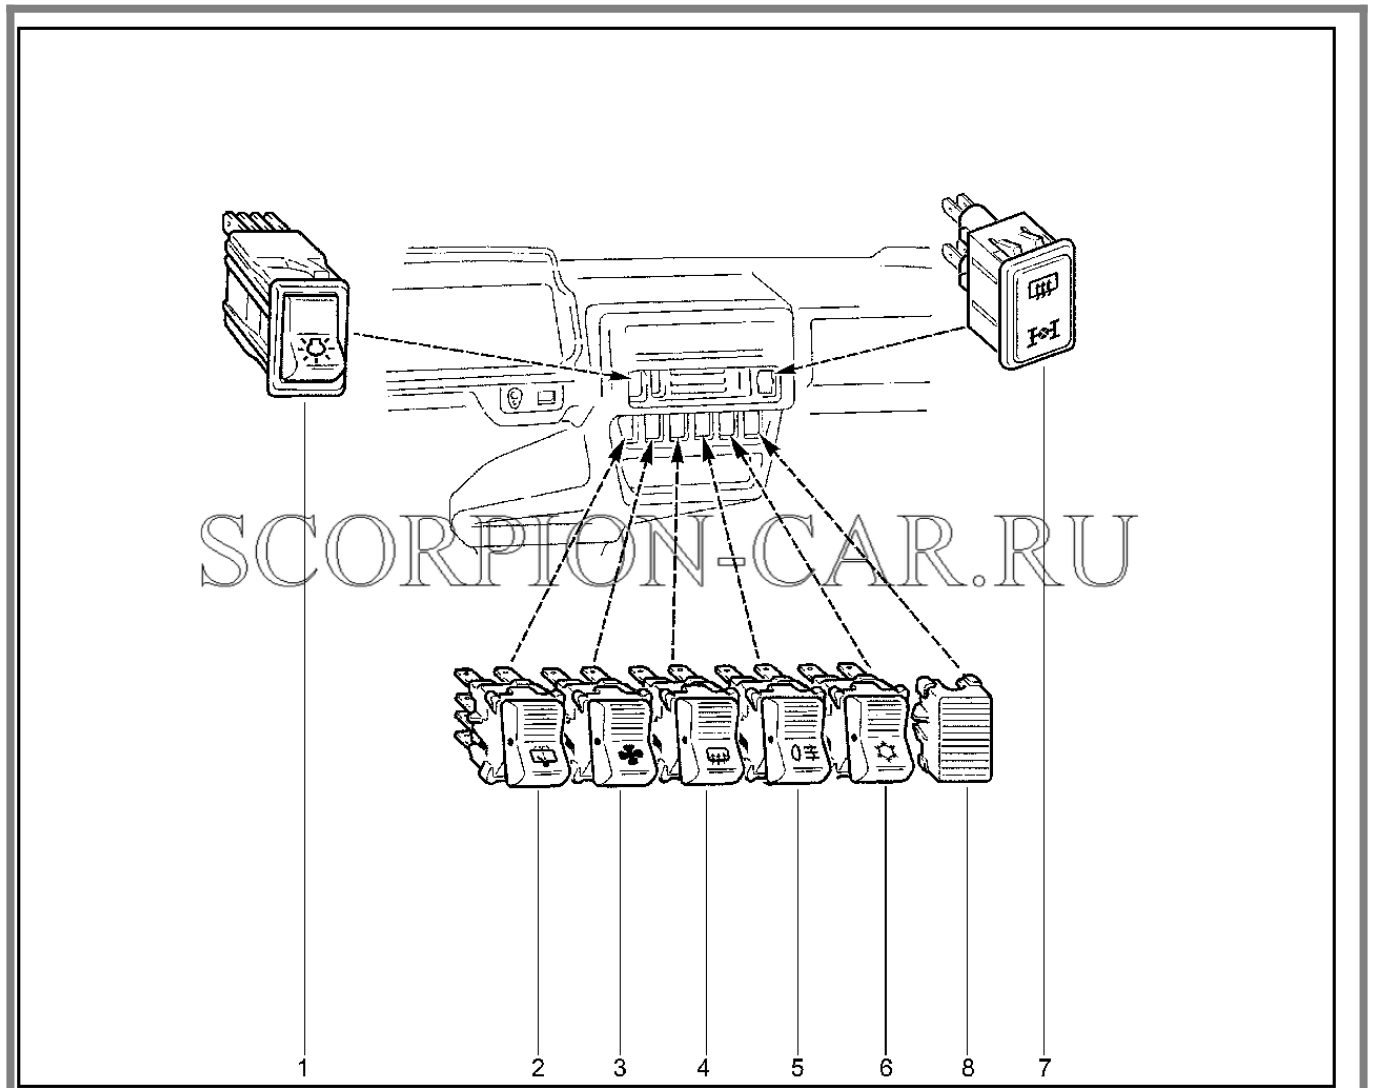

831110. ПЕРЕКЛЮЧАТЕЛИ

№	Каталожный номер	Доп. номер	Наименование	Номер замены
1	21080-3709600-11	8450054267	Переключатель наружного освещения	
2	21040-3709612-01	8450053170	Переключатель очистителя заднего стекла	
3	21214-3709608-00	8450058178	Переключатель отопителя	
4	21214-3709607-00	8450058177	Переключатель обогрева заднего стекла	
5	21060-3709609-11	8450053519	Переключатель задних противотуманных фар	
6	21214-3709060-00	8450074714	Переключатель кондиционера	
7	21214-3803010-00	8450058216	Табло световое	

Каталог предоставлен сайтом scorpion-car.ru. При размещении каталога ссылка на страницу загрузки обязательна!