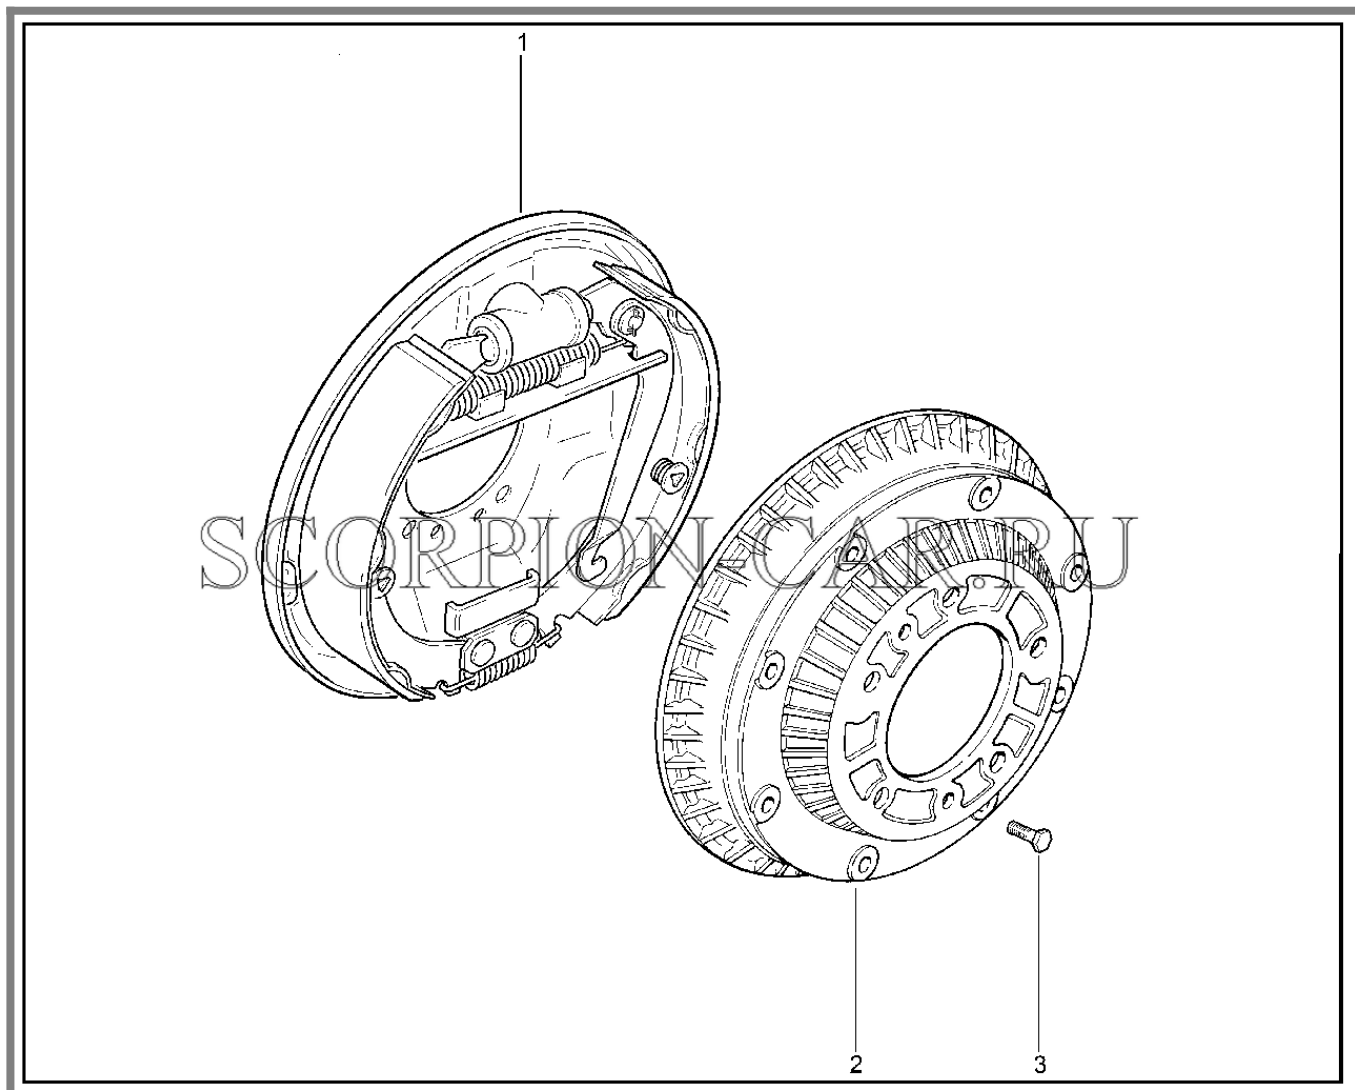

343110. ТОРМОЗА ЗАДНИЕ В СБОРЕ

№	Каталожный номер	Доп. номер	Наименование	Номер замены
1	21210-3502010-20	8450057297	Тормоз задний правый	
1	21210-3502011-20	8450057298	Тормоз задний левый	
2	21210-3502070-00	8450108068	Барaban тормозной задний	
3	21210-3502078-00	8450057300	Болт