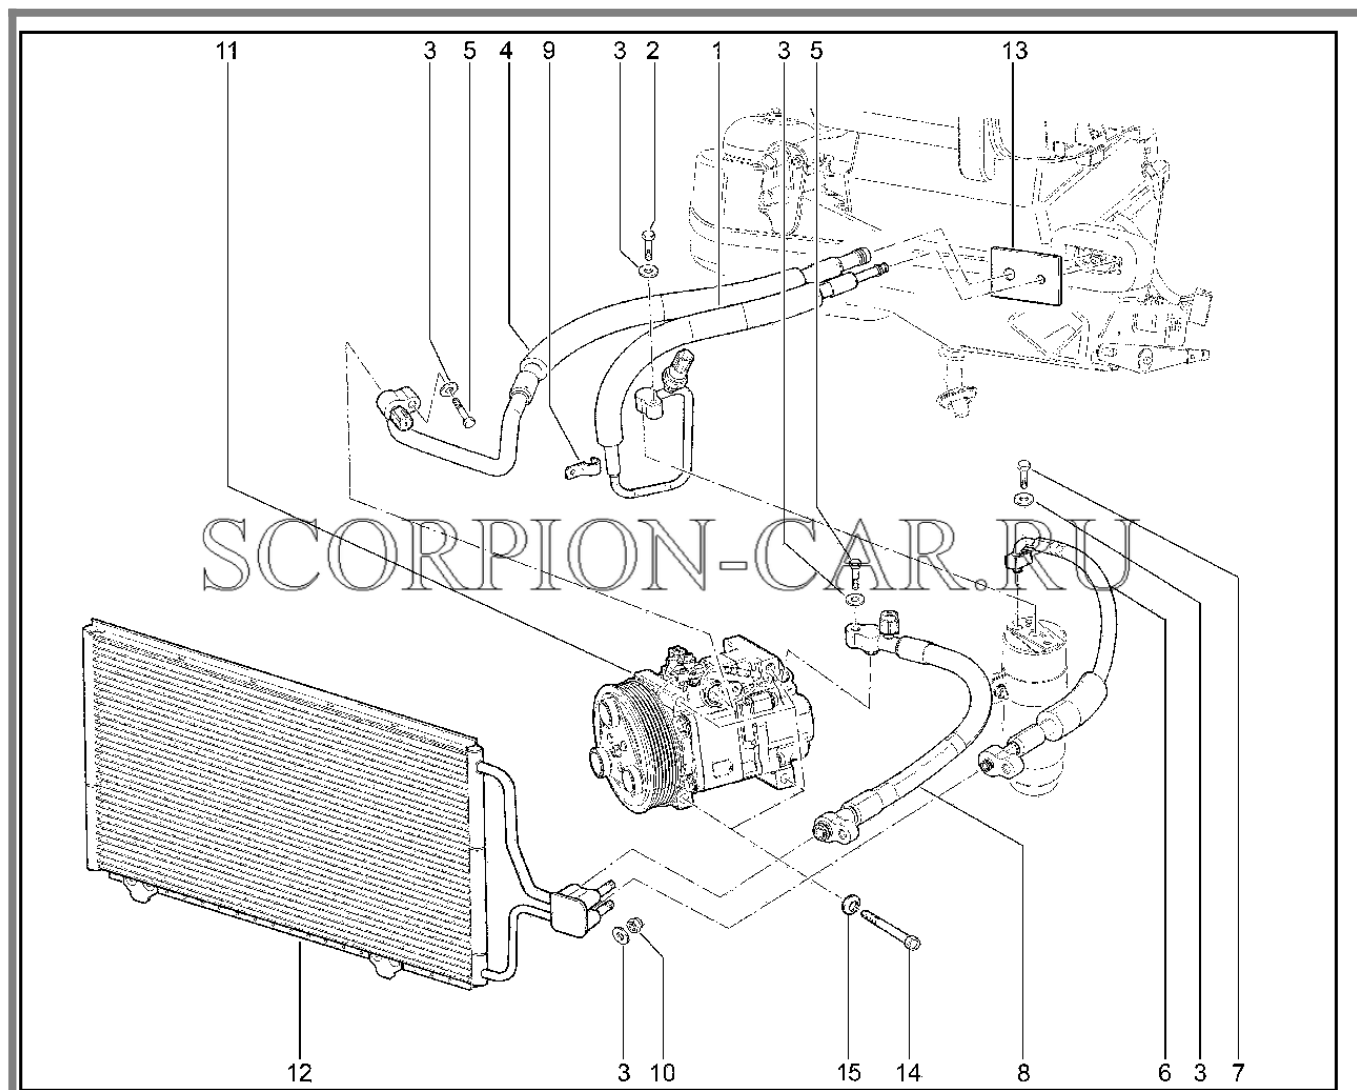

623110. СИСТЕМА КОНДИЦИОНИРОВАНИЯ (КУ)

№	Каталожный номер	Доп. номер	Наименование	Номер замены
1	21218-8120170-20	8450076068	Трубопровод высокого давления в сборе	
2	00001-0009028-21	8450001556	Болт м6х30	
3	00001-0026444-01	8450001159	Шайба 6 табл.10172	
4	21218-8120160-20	8450076067	Трубопровод в сб.	
5	00001-0009028-21	8450001556	Болт м6х30	
6	21218-8120052-20	8450076066	Трубопровод конденсатор в сб.	
7	00001-0009026-21	8450006008	Болт м6х25 табл. 10312