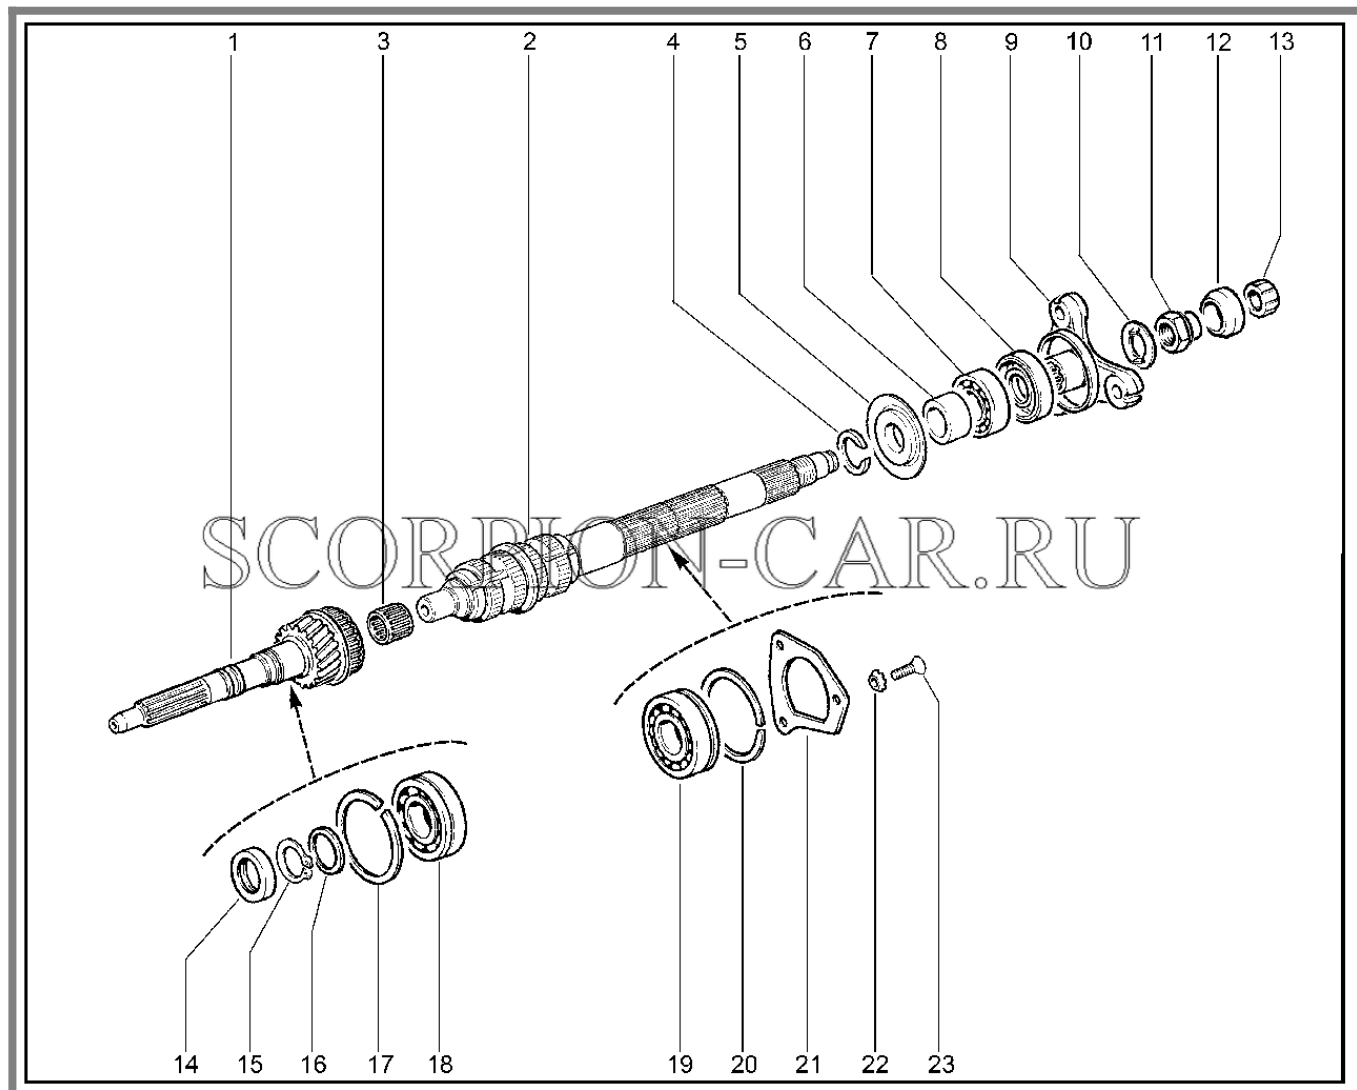

222110. ВАЛЫ ПЕРВИЧНЫЙ И ВТОРИЧНЫЙ

№	Каталожный номер	Доп. номер	Наименование	Номер замены
1	21050-1701026-01	8450108612	Вал первичный	
2	21230-1701105-00	8450108596	Вал вторичный	
3	21010-1701108-01	8450052359	Подшипник игольчатый	
3	21010-1701108-02	8450052360	Подшипник игольчатый	
4	21230-1701117-01	8450058456	Кольцо стопорное	
5	21230-1701188-00	8450108580	Шайба упорная в сборе	
6	21230-1701194-00	8450108603	Втулка распорная	
7	21070-1701073-00	8450053588	Подшипник задний	
7	21070-1701073-01	8450108568	Подшипник задний	

Каталог предоставлен сайтом scorpion-car.ru. При размещении каталога ссылка на страницу загрузки обязательна!