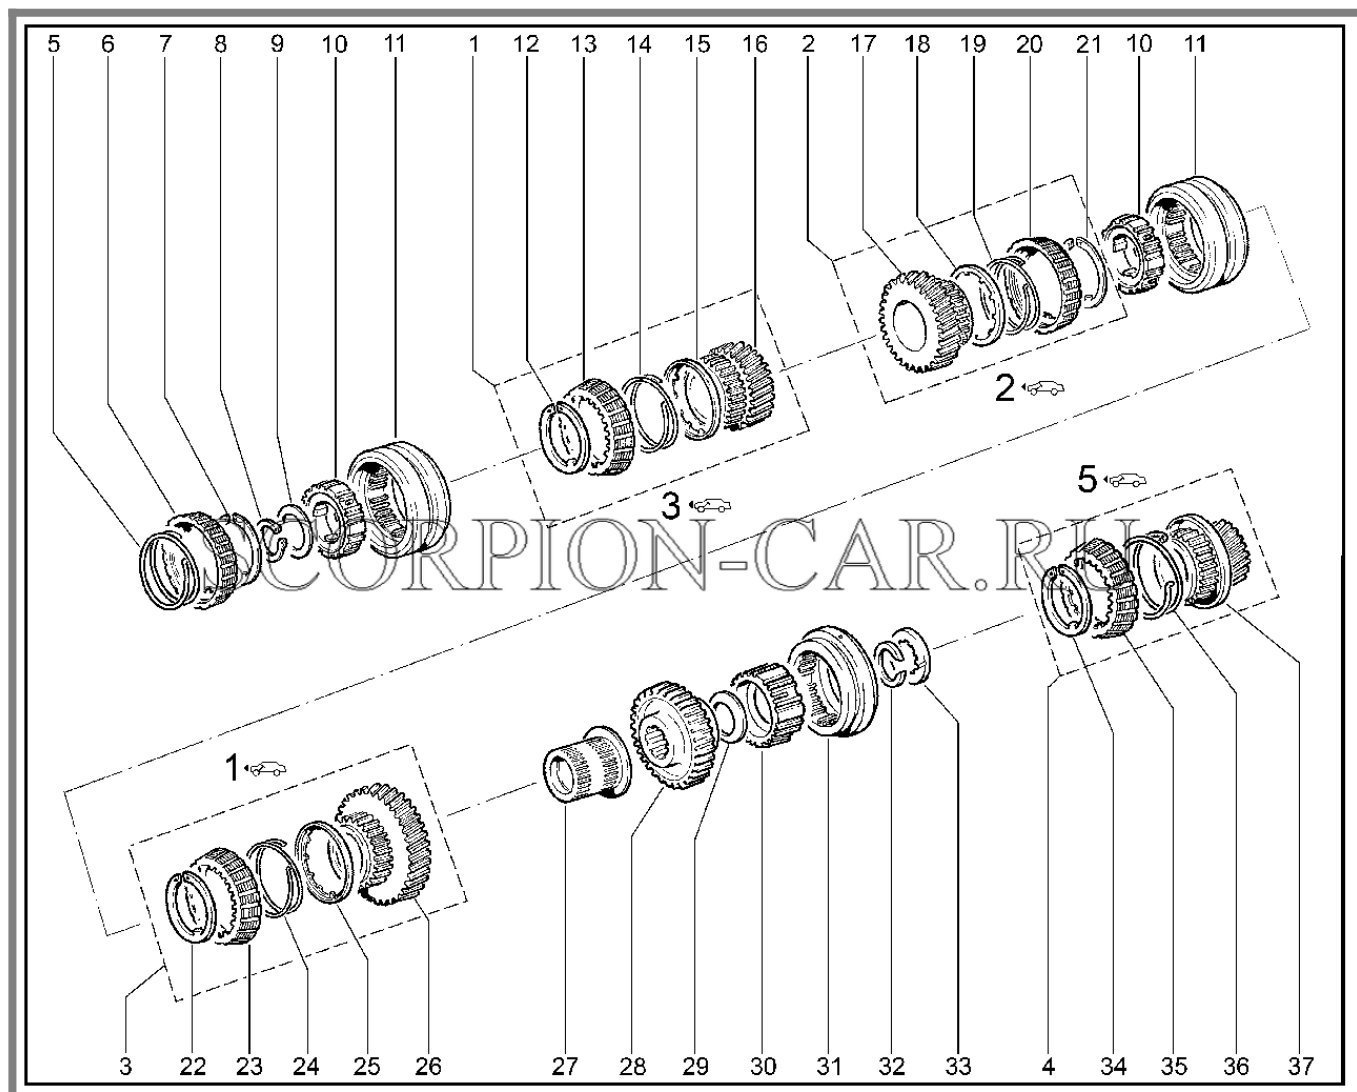

224110. ШЕСТЕРНИ КОРОБКИ ПЕРЕДАЧ

№	Каталожный номер	Доп. номер	Наименование	Номер замены
1	21010-1701114-00	8450108573	Шестерня третьей передачи с синхронизатором в сборе	
2	21010-1701125-00	8450108575	Шестерня второй передачи с синхронизатором в сборе	
3	21050-1701110-00	8450108572	Шестерня первой передачи с синхронизатором в сборе	
4	21230-1701154-10	8450108577	Шестерня пятой передачи в сборе	
5	21010-1701170-00	8450052369	Пружина синхронизатора	
5	21010-1701170-01	8450077927	Пружина синхронизатора	
6	21010-1701164-00	8450078615	Кольцо блокирующее