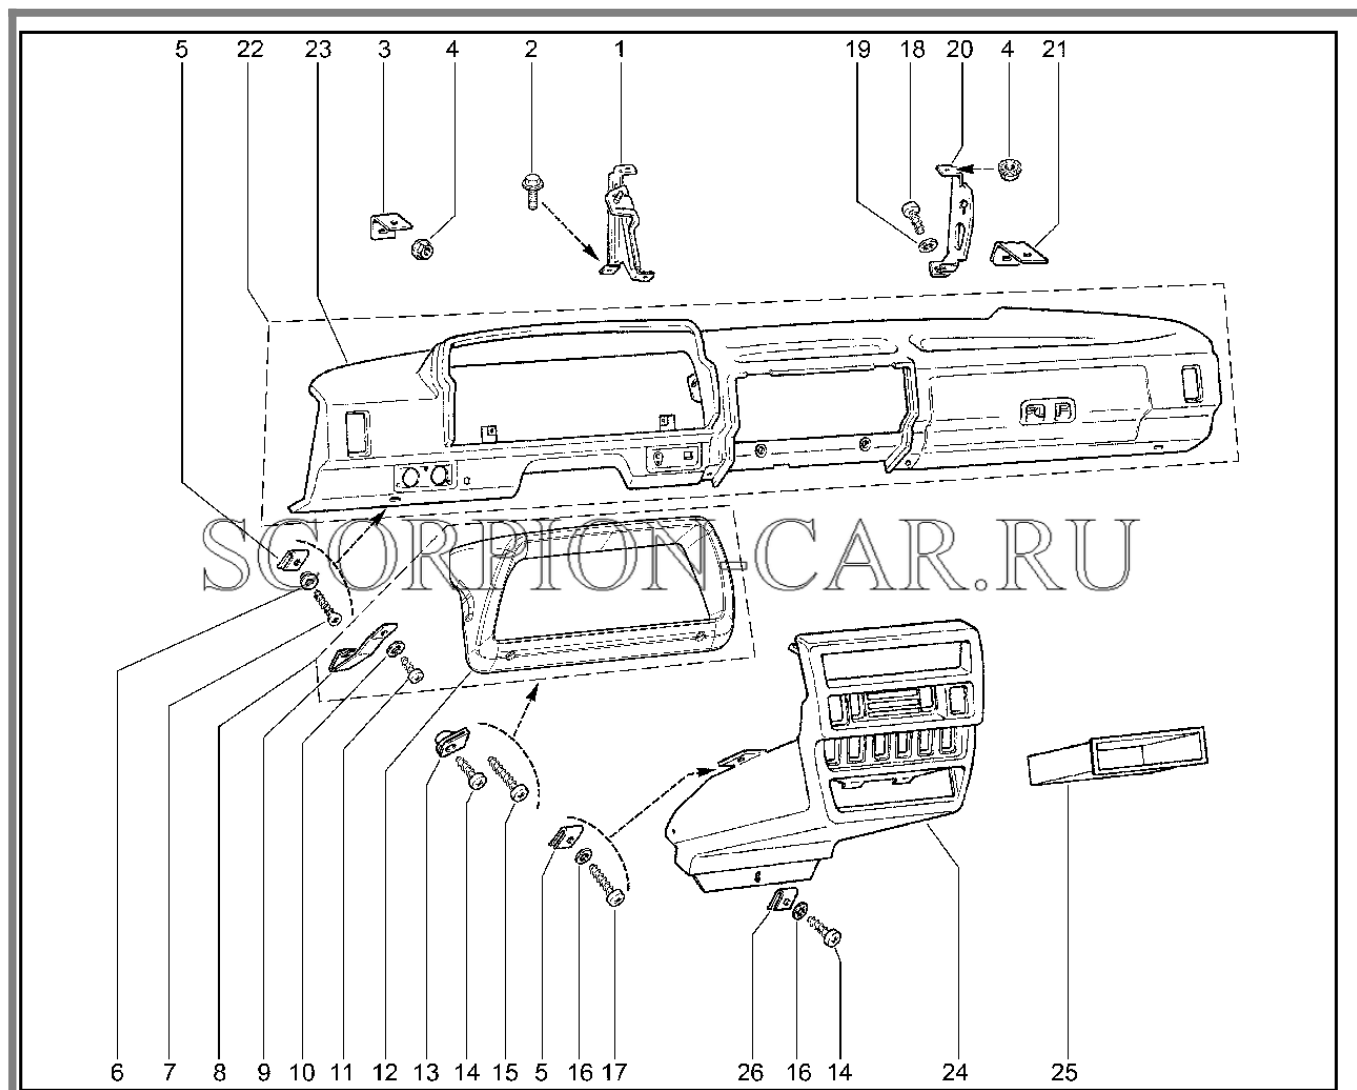

570110. ПАНЕЛЬ ПРИБОРОВ

№	Каталожный номер	Доп. номер	Наименование	Номер замены
1	21213-5325160-10	8450108086	Усилитель панели приборов	
2	00001-0038331-21	8450001771	Болт зубчатый м5х10	
3	21010-5325054-00	8450072728	Кронштейн крепления панели приборов	
4	00001-0038321-01	8450001066	Гайка м6 табл.10137	
5	00001-0041897-71	8450001181	Клемма 10 табл.12790	
6	00001-0026111-50	8450050116	Шайба 5	
7	00001-0076808-01	8450050298	Винт 4,9х25,4 самонарезающий	
8	21214-5325120-00	8450408085	Щиток панели приборов в сборе