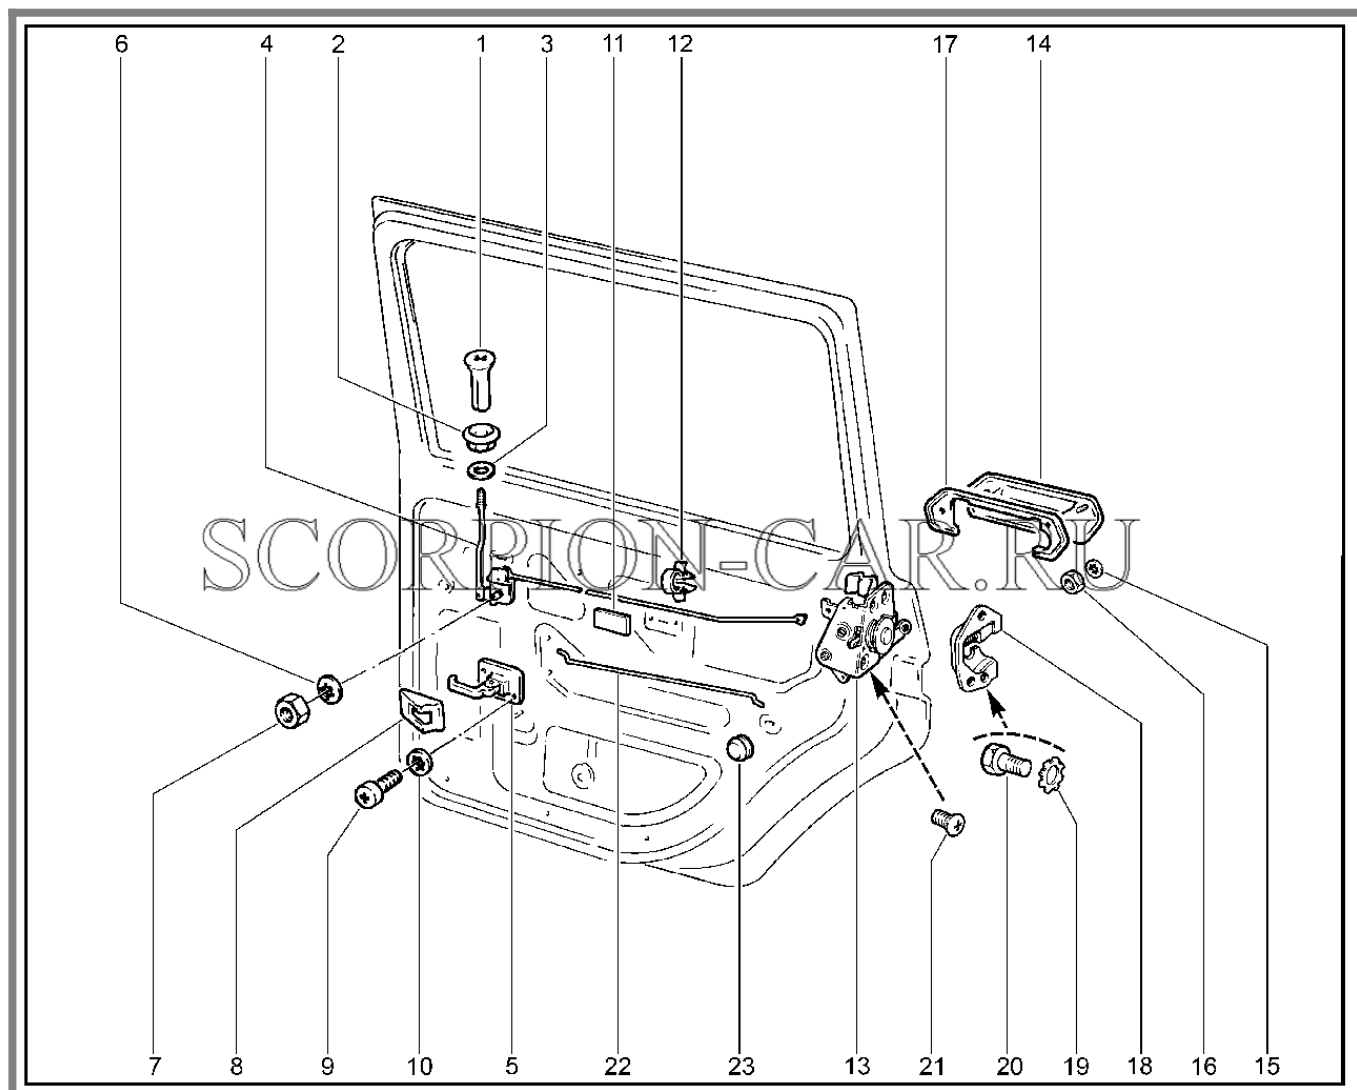

502110. ЗАМКИ И РУЧКИ ЗАДНИХ ДВЕРЕЙ

№	Каталожный номер	Доп. номер	Наименование	Номер замены
1	21080-6105125-00	8450054474	Кнопка выключения замка двери	
2	21010-6205129-00	8450072742	Втулка направляющая	
3	21010-6205127-00	8450052926	Шайба кнопки включения замка	
4	21310-6205082-00	8450059083	Привод выключения замка задней двери правый	
4	21310-6205083-00	8450059084	Привод выключения замка задней двери левый	
5	21213-6105180-00	8450057798	Ручка двери внутренняя	
6	00001-0025983-71	8450001558	Шайба 8 табл.10194	
7	00001-0061023-11	8450001306	Гайка низкая м8	

Каталог предоставлен сайтом scorpion-car.ru. При размещении каталога ссылка на страницу загрузки обязательна!