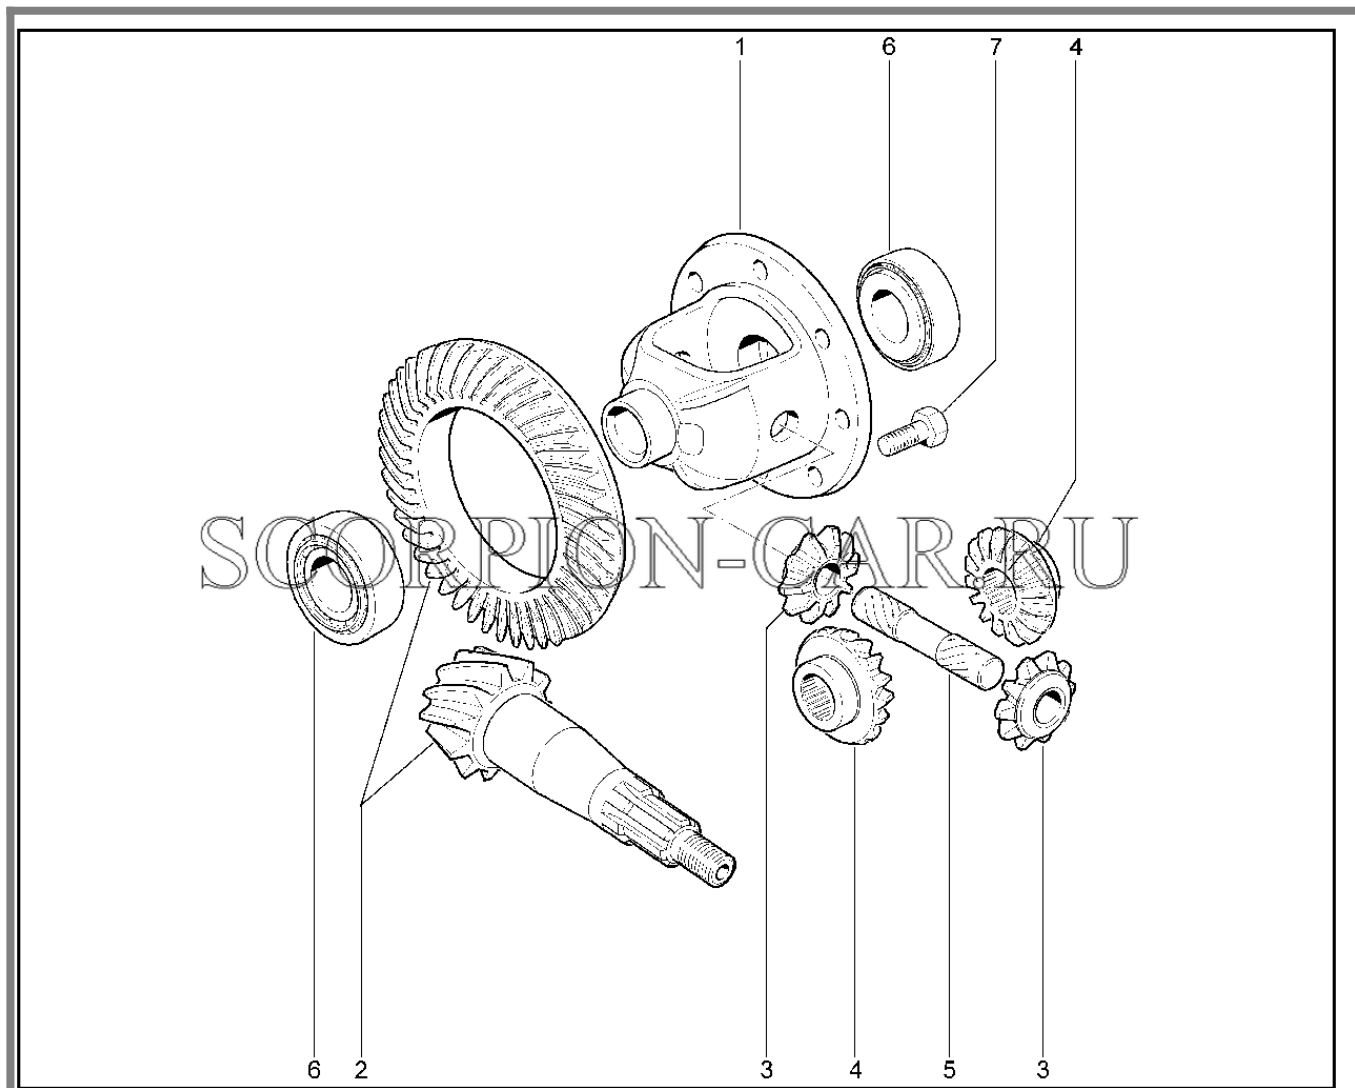

258110. ДИФФЕРЕНЦИАЛ

№	Каталожный номер	Доп. номер	Наименование	Номер замены
1	21010-2403018-10	8450108488	Коробка дифференциала заднего моста	
1	21230-2303018-00	8450108487	Коробка дифференциала переднего моста	
2	21060-2402020-00	8450108486	Шестерня ведущая и ведомая (комплект)	
3	21010-2403055-00	8450108489	Сателлит	
4	21230-2303050-00	8450108490	Шестерня полуоси переднего моста	
4	21230-2403050-00	8450108491	Шестерня полуоси заднего моста	
5	21010-2403060-00	8450078623	Ось сателлитов