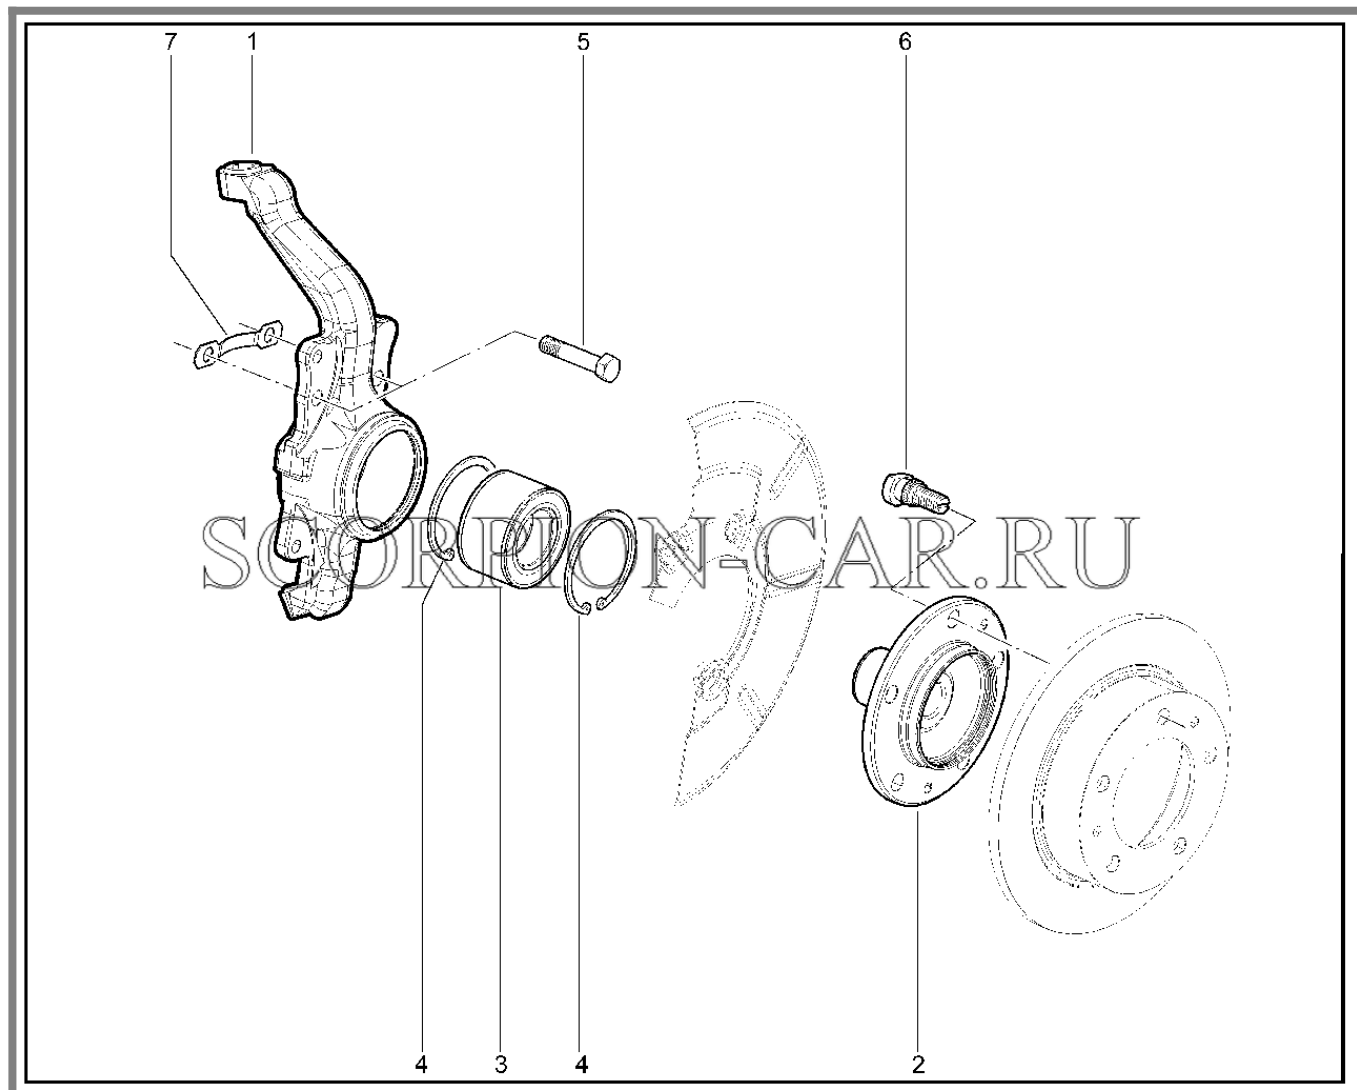

314110. КУЛАКИ ПОВОРОТНЫЕ И СТУПИЦЫ

№	Каталожный номер	Доп. номер	Наименование	Номер замены
1	21214-3001014-10	8450073678	Кулак поворотный правый	
1	21214-3001015-10	8450073679	Кулак поворотный левый	
2	21230-3103015-00	8450108032	Ступица переднего колеса	
3	21214-3103020-01	8450075732	Подшипник ступицы	
4	21214-3103032-00	8450073303	Кольцо стопорное	
5	21210-3001037-00	8450057266	Болт	
6	21210-3103039-00	8450057274	Болт	
7	21210-3001040-00	8450057627	Пластина стопорная болтов поворотного кулака