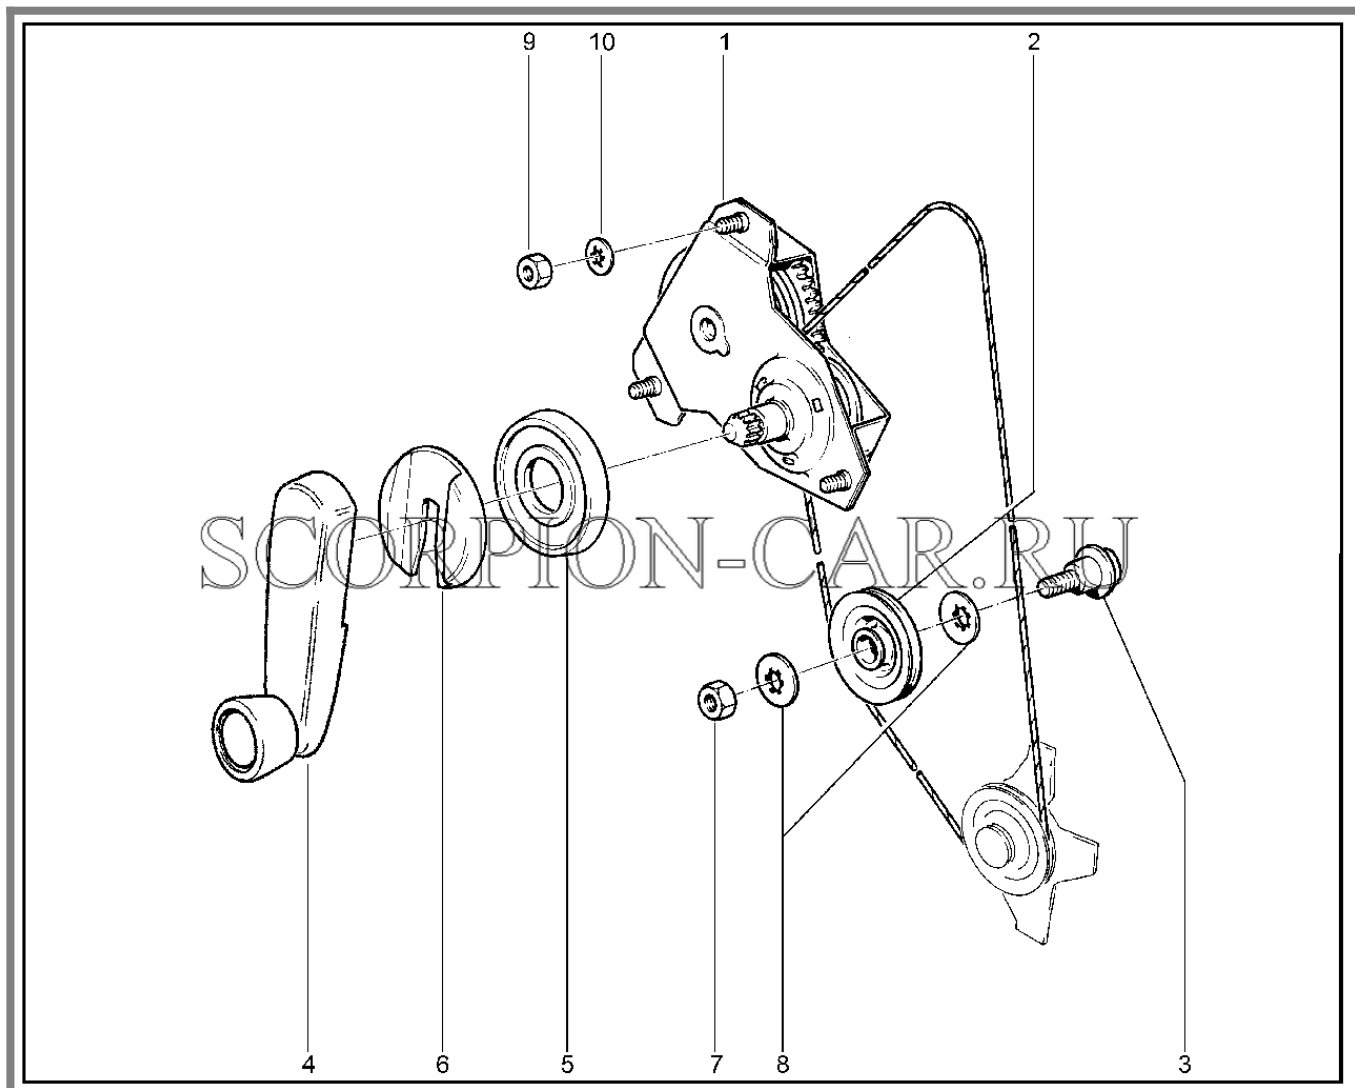

507110. СТЕКЛОПОДЪЕМНИКИ ЗАДНИХ ДВЕРЕЙ

№	Каталожный номер	Доп. номер	Наименование	Номер замены
1	21010-6204020-01	8450052916	Стеклоподъемник задней двери в сборе	
1	21310-6204021-00	8450059082	Стеклоподъемник задней двери левый в сборе	
2	21010-6201035-00	8450052881	Ролик стеклоподъемника	
3	21010-6201039-00	8450052884	Ось подвижная ролика стеклоподъемника	
4	21080-6104064-01	8450001806	Ручка стеклоподъемника двери в сборе	
5	21050-6104072-00	8450001808	Розетка ручки стеклоподъемника двери	

Каталог предоставлен сайтом scorpion-car.ru. При размещении каталога ссылка на страницу загрузки обязательна!