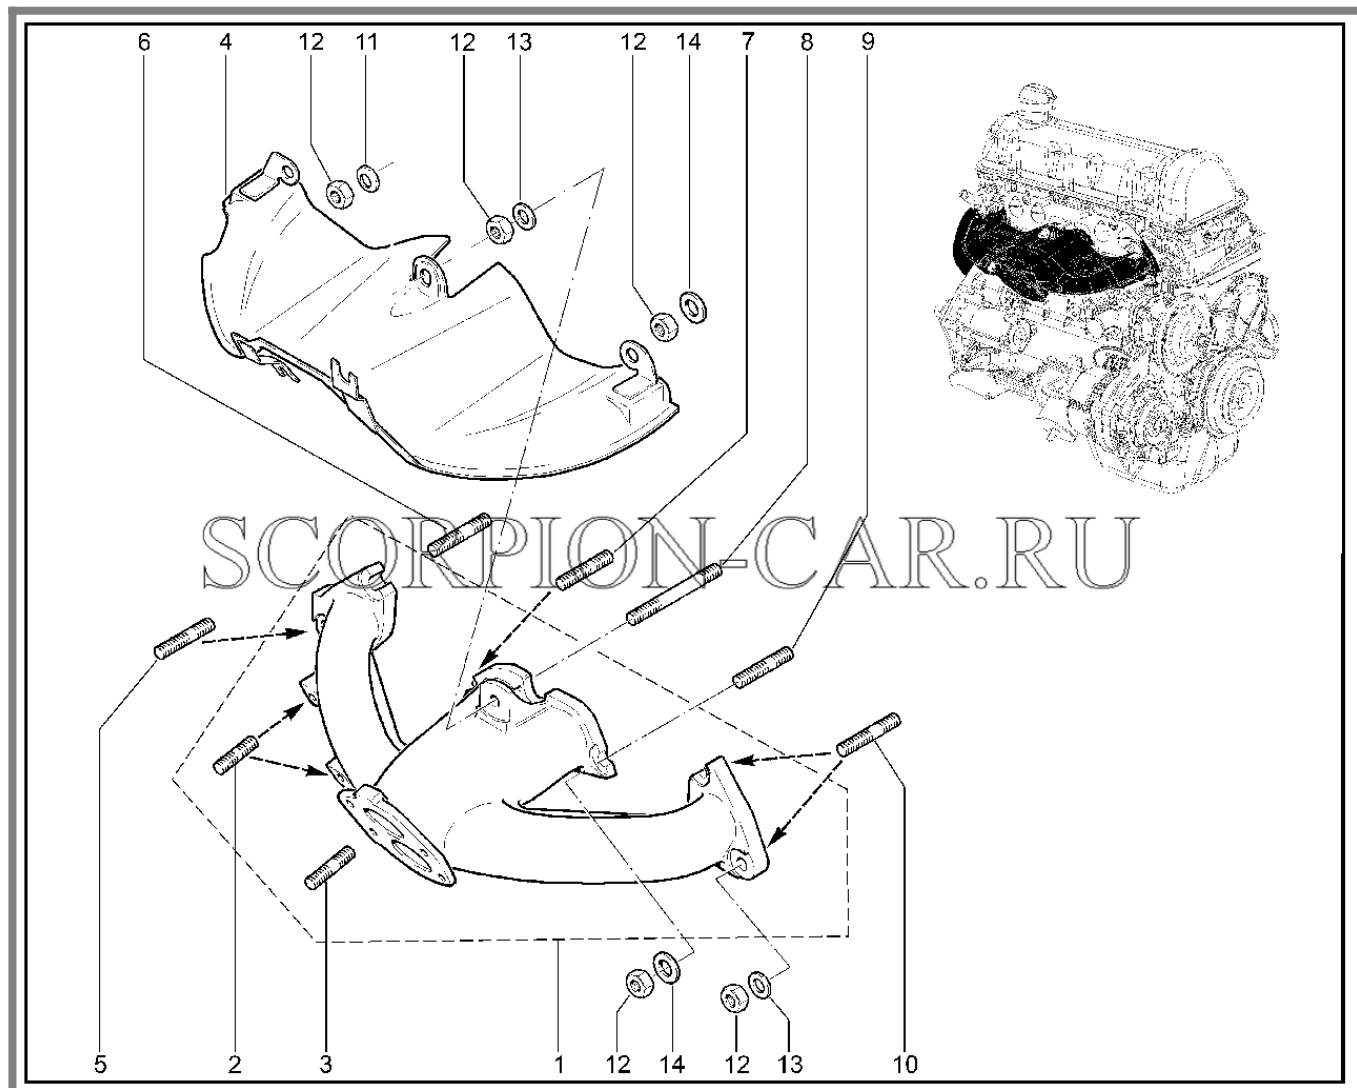

140110. КОЛЛЕКТОР ВЫПУСКНОЙ

№	Каталожный номер	Доп. номер	Наименование	Номер замены
1	21230-1008024-00	8450037192	Коллектор выпускной в сборе	
2	00001-0035166-11	8450050156	Шпилька м8х16	
3	00001-0035168-30	8450050160	Шпилька м8х20	
4	21214-1008042-00	8450037182	Экран коллектора	
5	21214-1008082-20	8450057920	Шпилька крепления газопровода, l=46мм	
6	21214-1008082-00	8450057918	Шпилька крепления газопровода, l=54мм	
7	21214-1008082-10	8450057919	Шпилька крепления газопровода, l=41мм