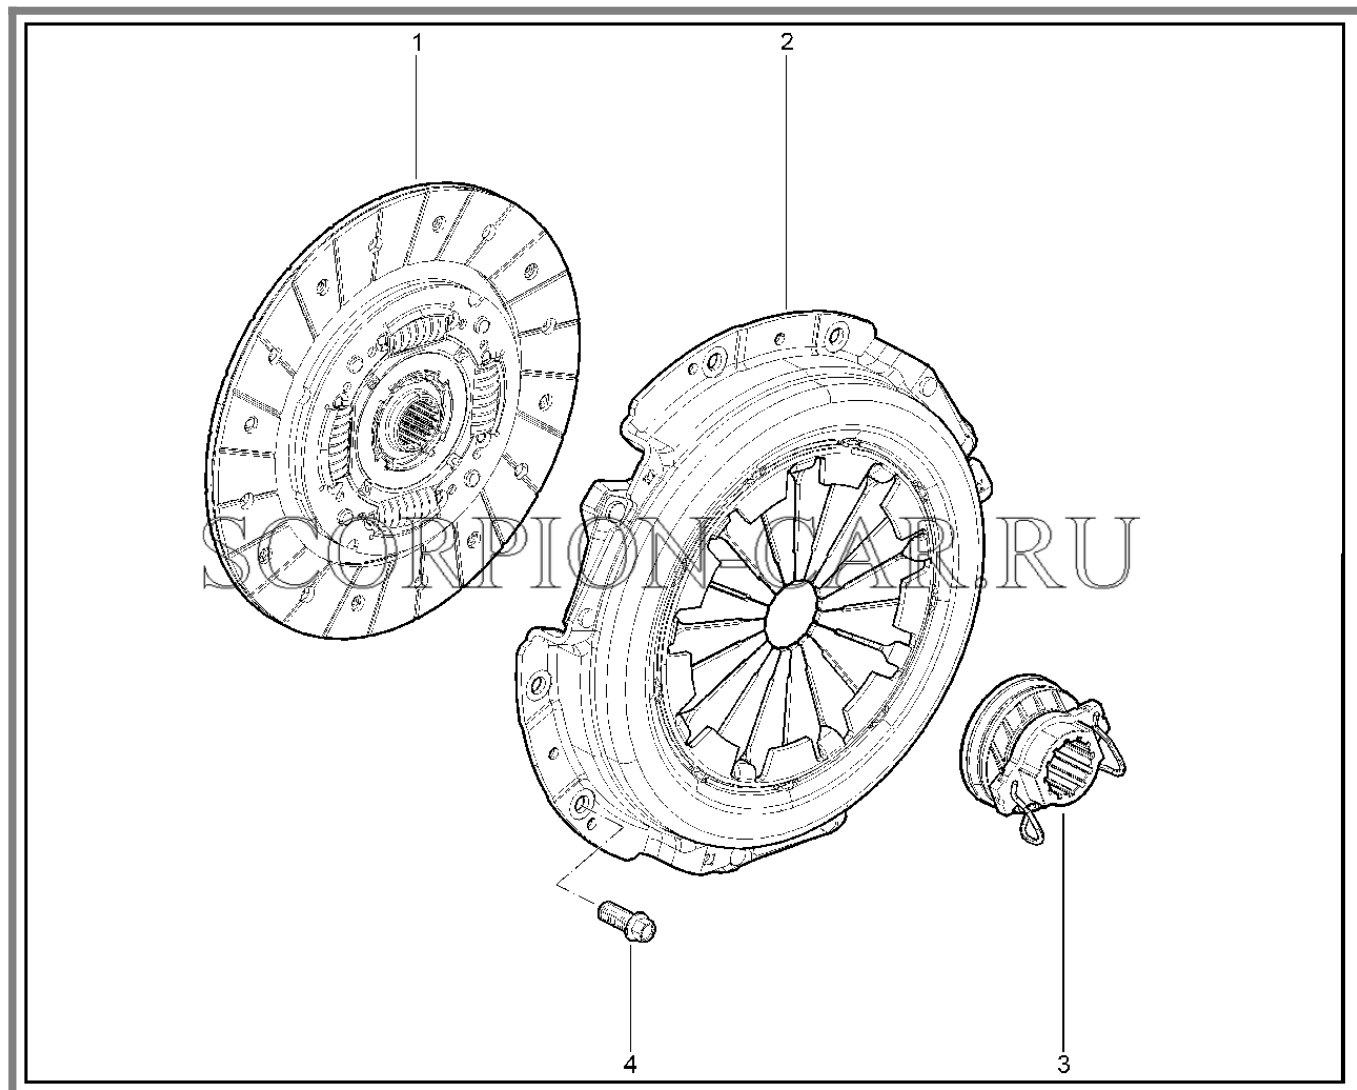

210110. ДИСКИ СЦЕПЛЕНИЯ

№	Каталожный номер	Доп. номер	Наименование	Номер замены
1	21214-1601130-00	8450077940	Диск сцепления ведомый в сборе	
2	21214-1601085-00	8450075771	Диск сцепления нажимной	
3	21233-1601180-00	8450058921	Муфта выключения сцепления в сборе	
4	21080-1601207-00	8450001033	Болт крепления кожуха сцепления к маховику