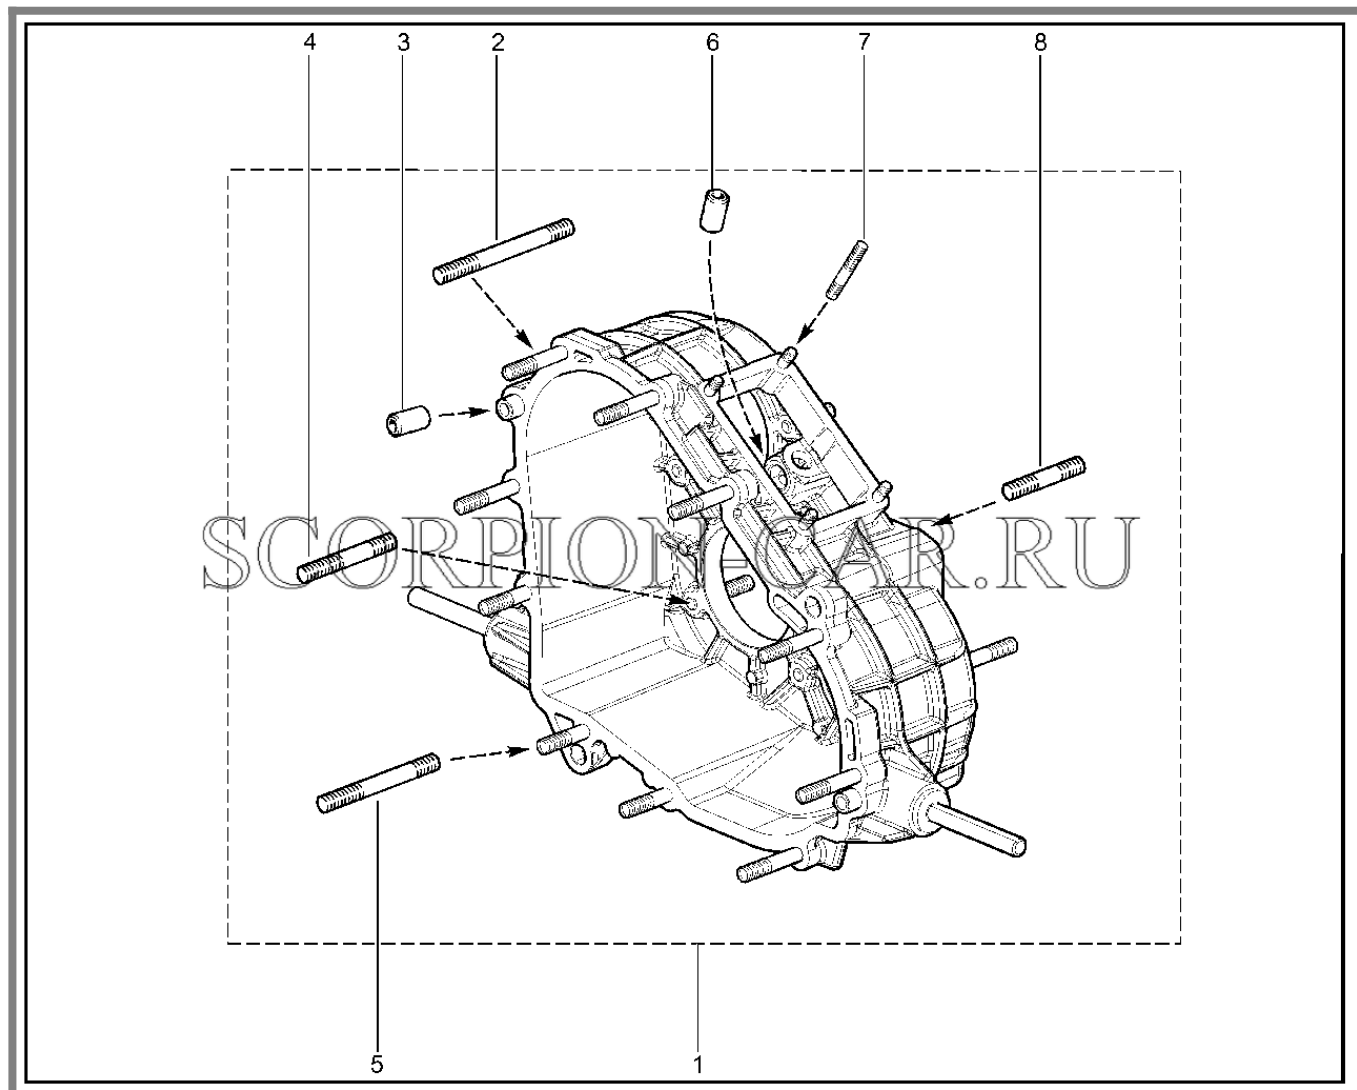

231110. КАРТЕР РАЗДАТОЧНОЙ КОРОБКИ

№	Каталожный номер	Доп. номер	Наименование	Номер замены
1	21210-1802010-00	8450108780	Картер раздаточной коробки	
2	00001-0035439-21	8450050184	Шпилька м8х45	
3	21010-1701017-00	8450075957	Штифт	
4	00001-0035436-21	8450050181	Шпилька м8х30	
5	00001-0035437-21	8450050182	Шпилька м8х35	
6	21010-1702086-00	8450078617	Втулка пружины фиксатора	
7	00001-0015000-21	8450050079	Шпилька м6х12	
8	00001-0035433-21	8450050178	Шпилька м8х20