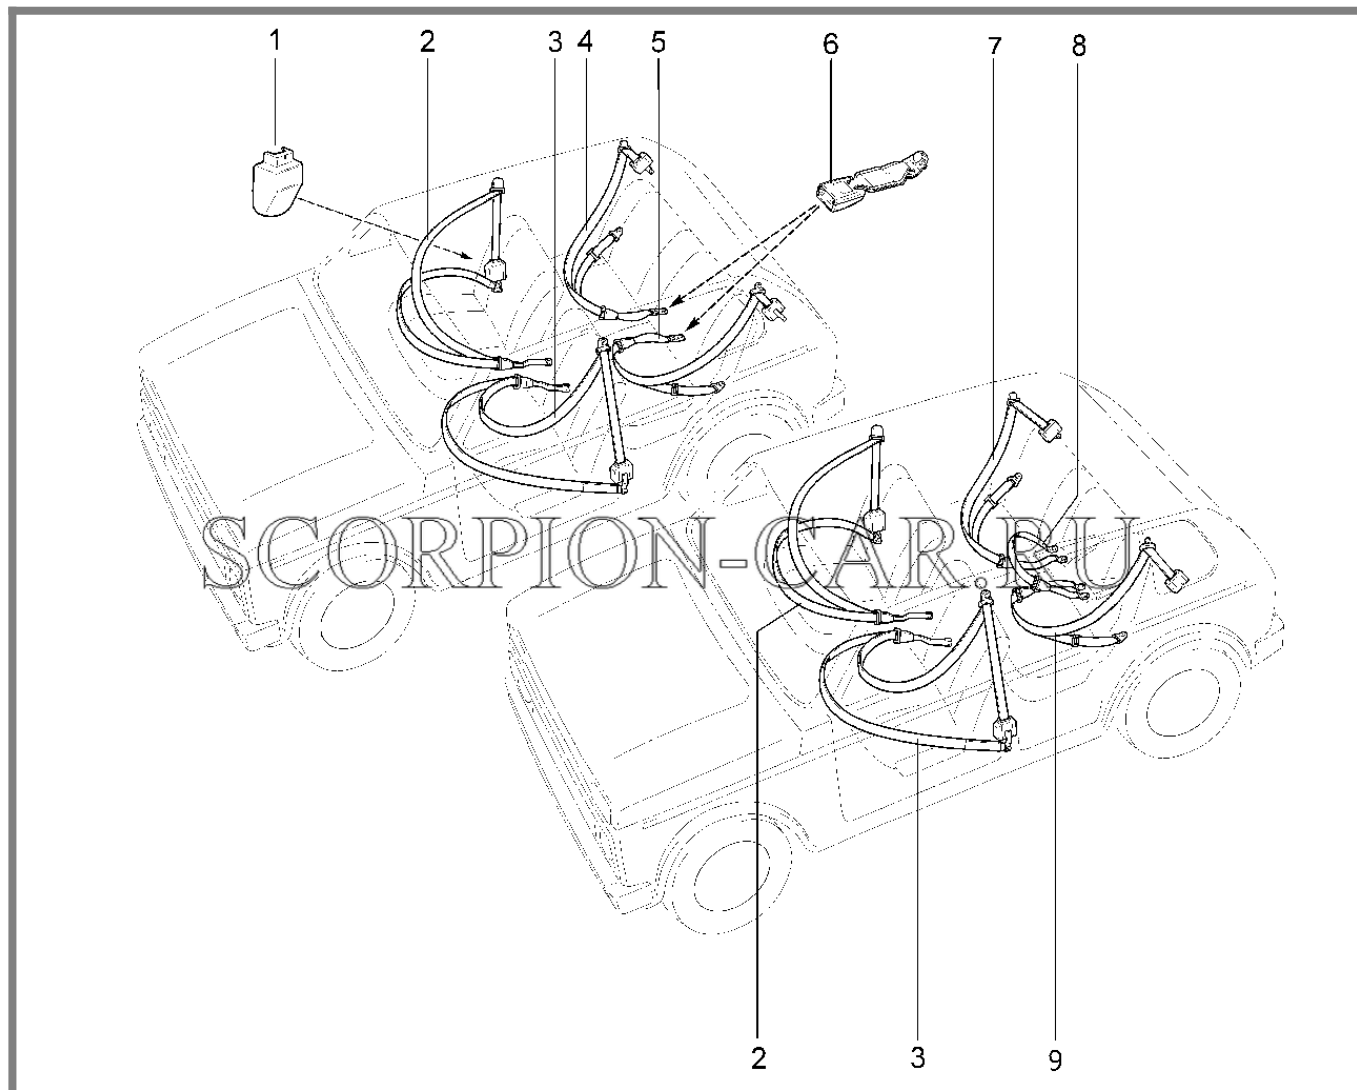

590110. Ремни безопасности

№	Каталожный номер	Доп. номер	Наименование	Номер замены
1	21214-8217154-00	8450058307	Кожух катушки переднего ремни безопасности	
2	21210-8217008-20	8450057533	Ремень безомасности передний правый (комплект)	
2	21214-8217010-00	8450058304	Ремень безомасности передний правый (комплект)	
3	21214-8217011-10	8450058305	Ремень безомасности передний левый (комплект)	
3	21214-8217011-20	8450058306	Ремень безомасности передний левый (комплект)	
4	21317-8217210-00	8450075742	Ремень безопасности задний правый