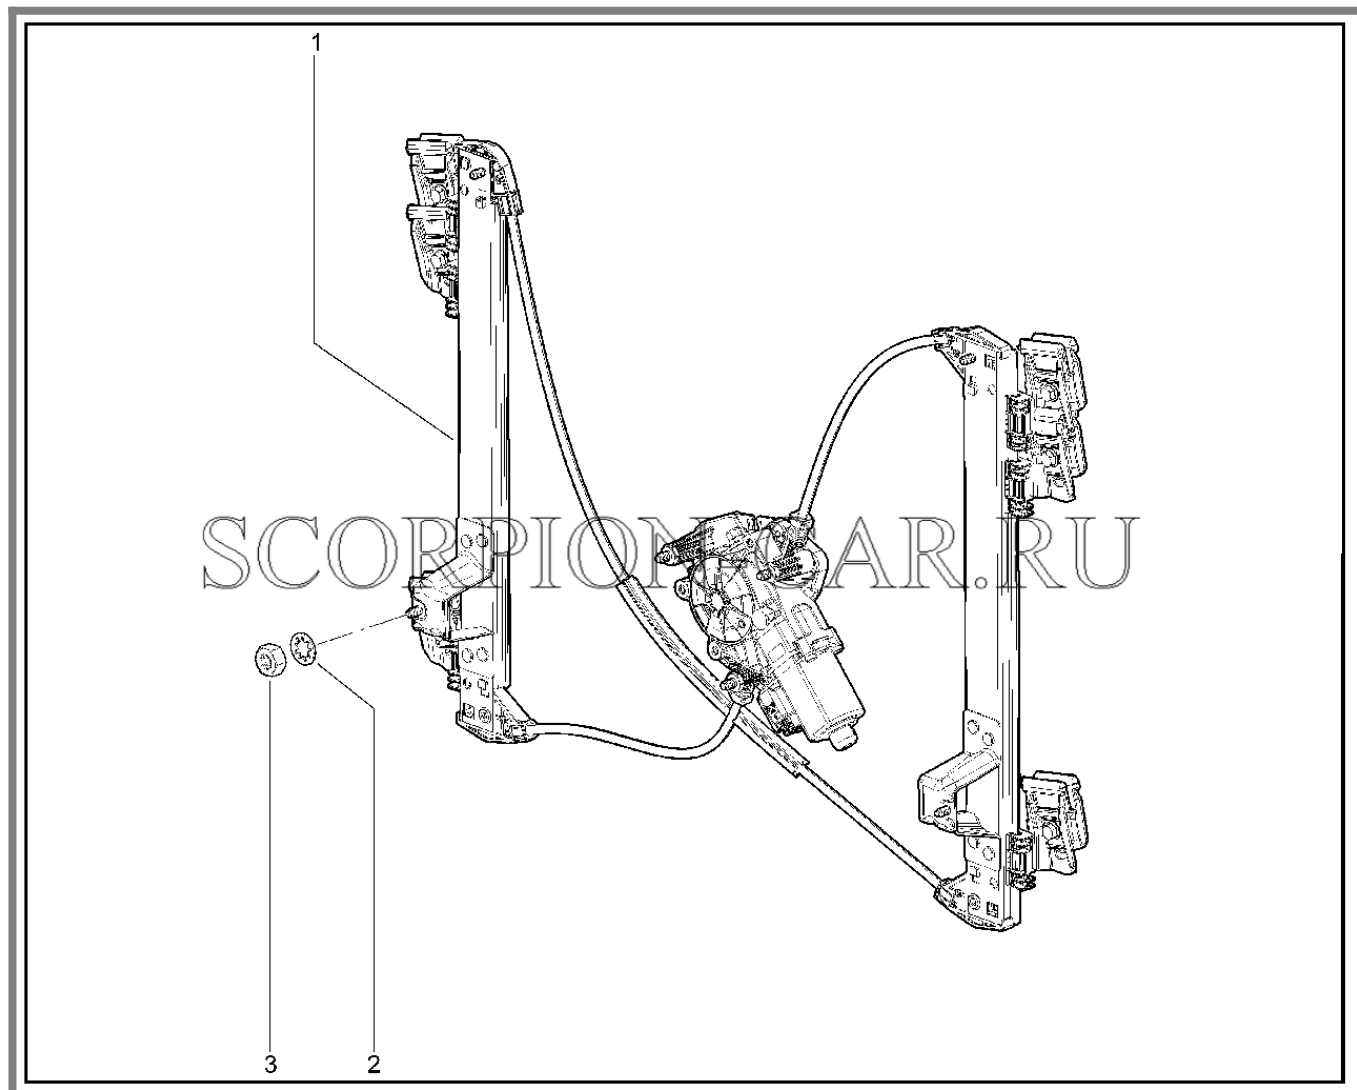

506510. ЭЛЕКТРОСТЕКЛОПОДЪЕМНИКИ

№	Каталожный номер	Доп. номер	Наименование	Номер замены
1	21214-6104008-00	8450075787	Электростеклоподъемник двери правый в сборе	
1	21214-6104009-00	8450075788	Электростеклоподъемник двери левый в сборе	
2	00001-0026053-71	8450001100	Шайба 6 зубчатая	
3	00001-0058962-11	8450001091	Гайка м6