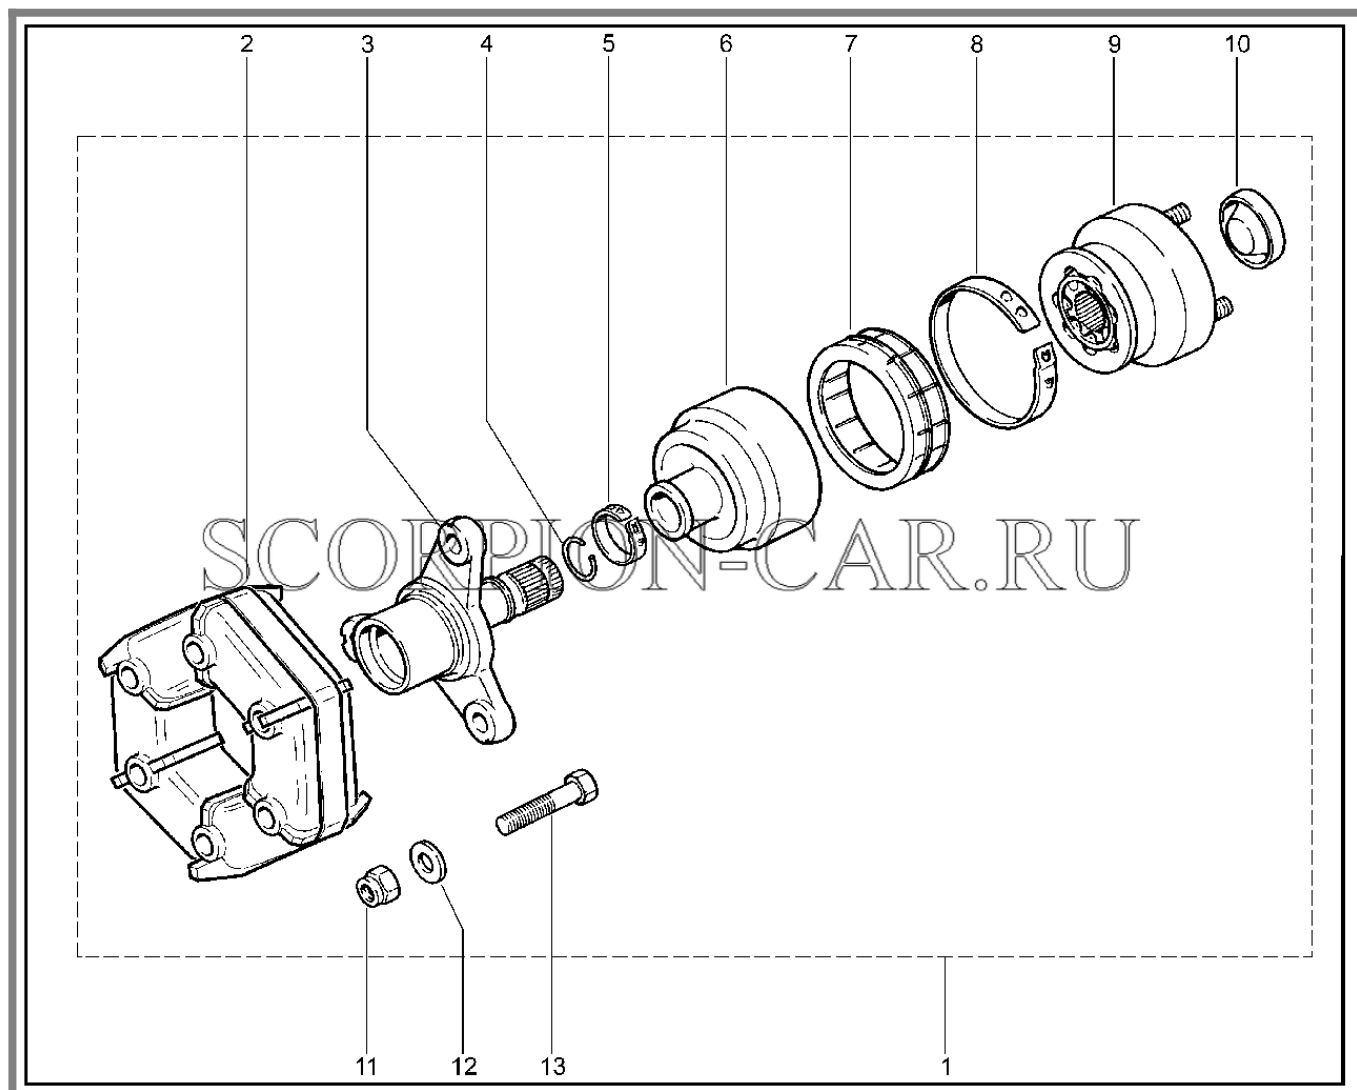

241110. ВАЛ КАРДАНЫЙ ПРОМЕЖУТОЧНЫЙ

№	Каталожный номер	Доп. номер	Наименование	Номер замены
1	21213-2202010-10	8450082576	Вал карданный промежуточный в сборе	
2	21230-2202120-00	8450058517	Муфта эластичная	
3	21213-2202024-00	8450108615	Фланец эластичной муфты	
4	11110-2215088-00	8450050779	Кольцо стопорное	8450078037
4	11110-2215088-01	8450078037	Кольцо стопорное	8450050779
5	11110-2215034-00	8450050777	Хомут крепления чехла шарнира	
6	21213-2202068-00	8450057638	Чехол корпуса шарнира	
7	21213-2202066-00	8450057637	Кожух защитный