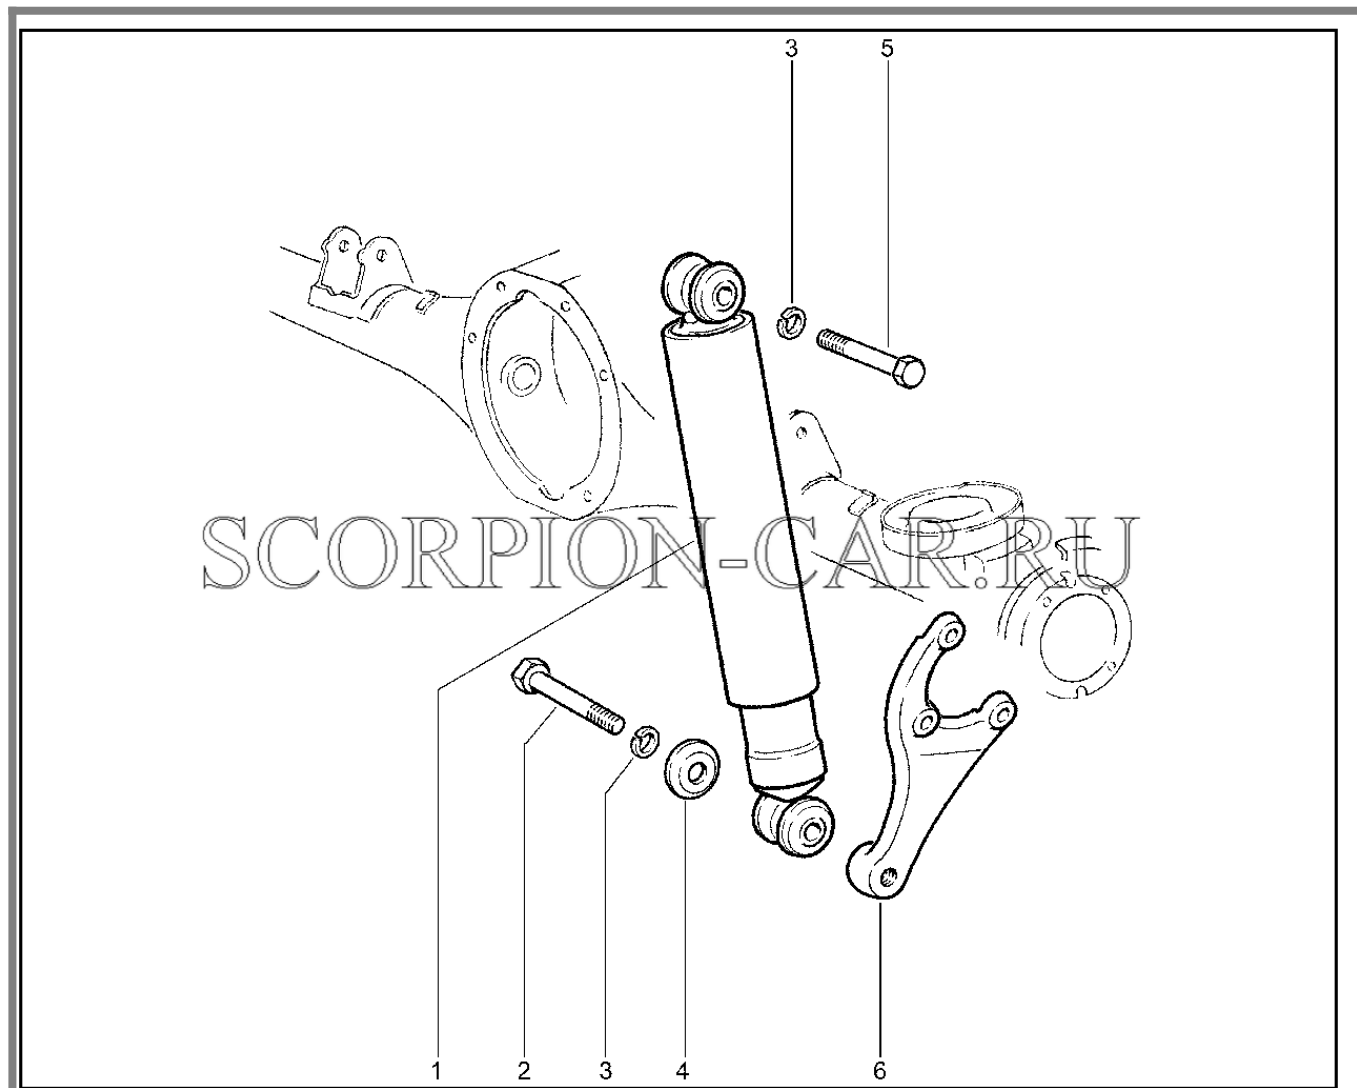

340210. АМОРТИЗАТОР ЗАДНЕЙ ПОДВЕСКИ

№	Каталожный номер	Доп. номер	Наименование	Номер замены
1	21214-2915004-10	8450075725	Амортизатор задней подвески	21214291540210
1	21214-2915402-10	8450109215	Амортизатор задней подвески	21214291500410
2	00001-0055410-21	8450001049	Болт м12х1,25х60 табл.10312	
3	00001-0005170-70	8450001003	Шайба 12 пружинная	
4	21010-2915544-01	8450074490	Шайба	
5	00001-0055408-31	8450050238	Болт м 12	
6	21230-2915560-01	8450058579	Кронштейн крепления амортизатора нижний правый	
6	21230-2915561-01	8450058582	Кронштейн крепления амортизатора нижний левый