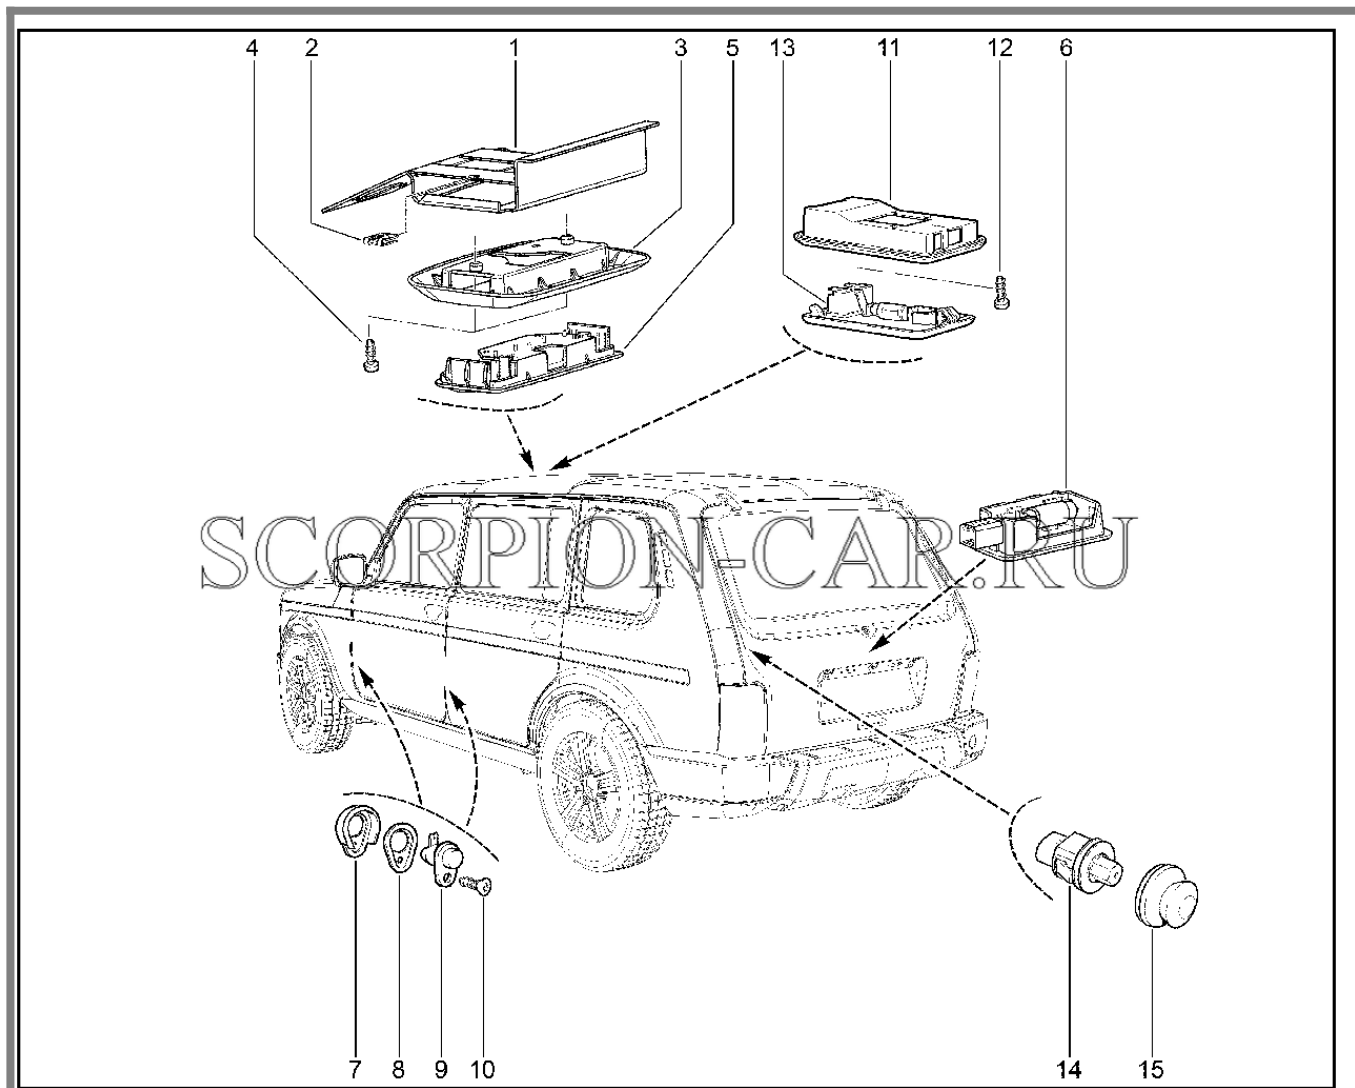

810210. ОСВЕЩЕНИЕ САЛОНА (2131)

№	Каталожный номер	Доп. номер	Наименование	Номер замены
1	21218-3714500-10	8450074640	Кронштейн плафона освещения	
2	00001-0041843-71	8450074465	Держатель 2,5	
3	21700-3714014-00	8450059318	Рамка крепления плафона	
4	00001-0076701-01	8450001357	Винт 4,3x12,7 табл.10631	
5	21700-3714010-01	8450059316	Плафон освещения салона	
6	11180-3714350-00	8450002116	Плафон освещения багажника	
7	21100-3710206-00	8450055361	Колпачок защитный дверного выключателя плафона	
8	21100-3710205-00	8450055360	Прокладка дверного выключателя плафона	

Каталог предоставлен сайтом scorpion-car.ru. При размещении каталога ссылка на страницу загрузки обязательна!