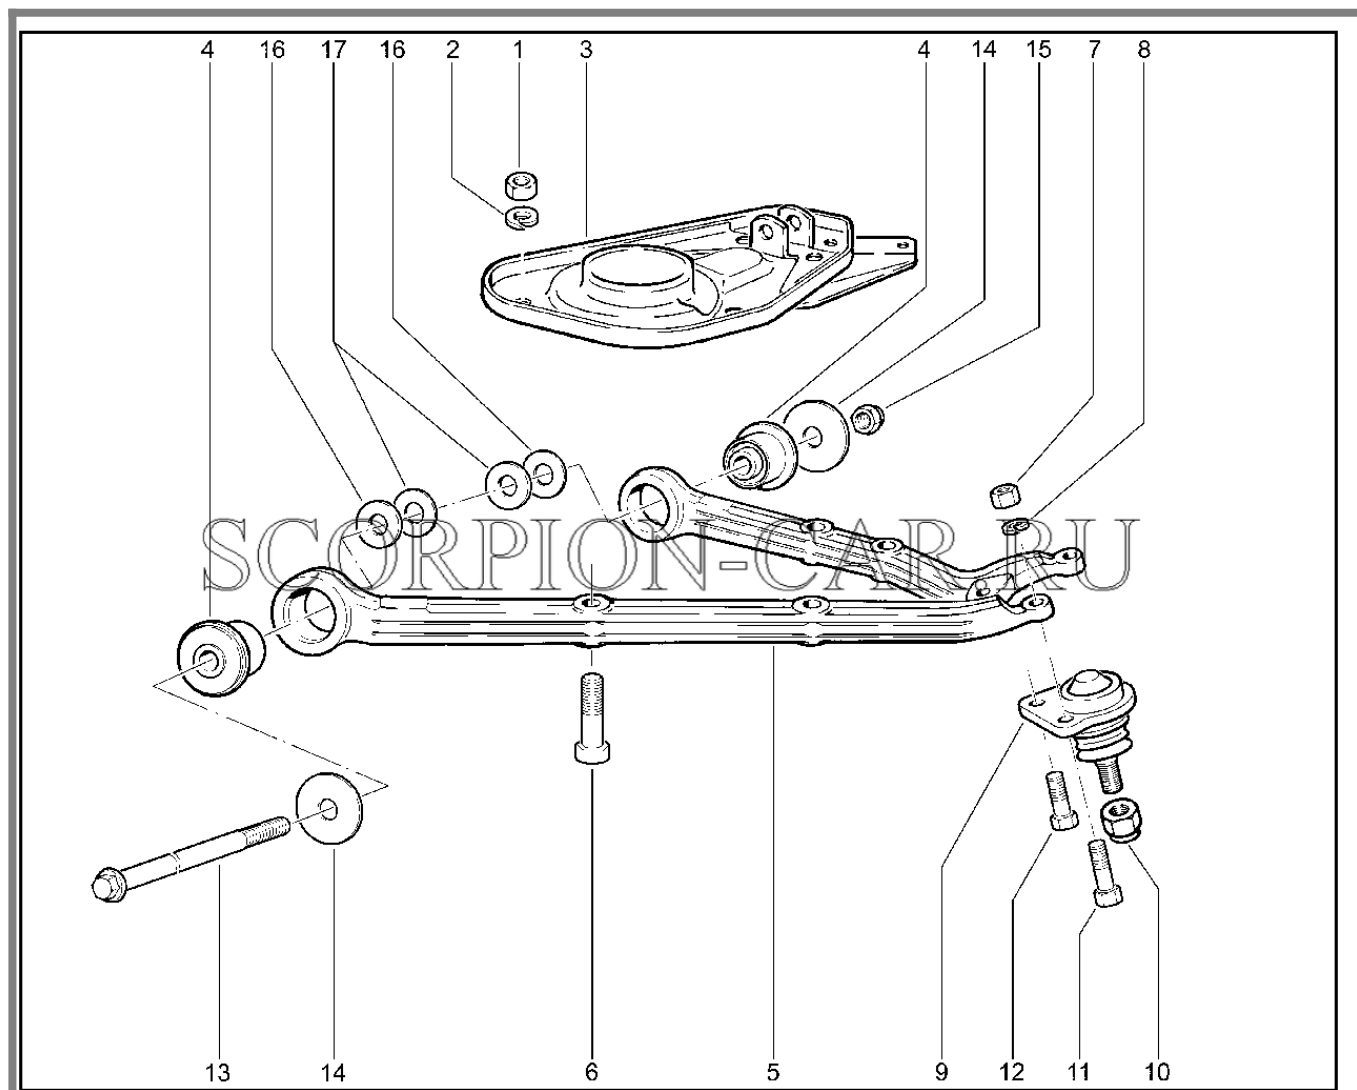

320410. РЫЧАГИ НИЖНИЕ (BAS)

№	Каталожный номер	Доп. номер	Наименование	Номер замены
1	00001-0021647-21	8450001017	Гайка м10х1.25 таблица 10112	
2	00001-0005168-70	8450001002	Шайба 10 пружинная	
3	21230-2902734-00	8450108157	Чашка пружины передней подвески правая в сборе	
3	21230-2902735-00	8450108158	Чашка пружины передней подвески левая в сборе	
4	21214-2904040-00	8450058079	Шарнир рычага	
5	21214-2904020-00	8450108159	Рычаг передней подвески нижний правый в сборе	
5	21214-2904021-00	8450102631	Рычаг передней подвески нижний левый в сборе	

Каталог предоставлен сайтом scorpion-car.ru. При размещении каталога ссылка на страницу [загрузки](#) обязательна!