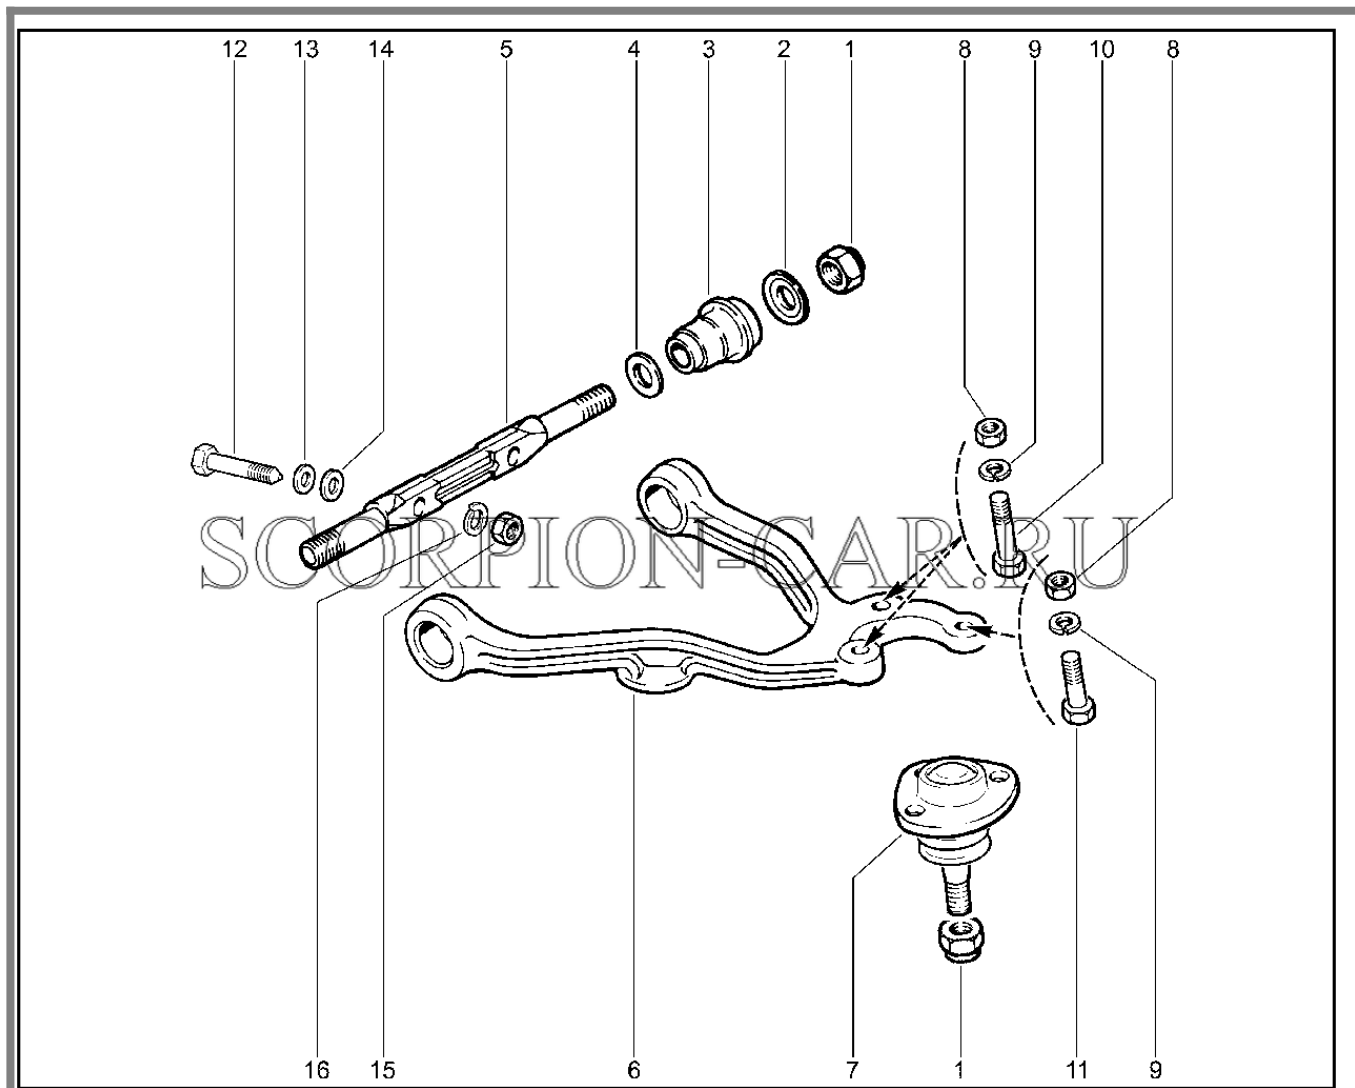

320510. РЫЧАГИ ВЕРХНИЕ

№	Каталожный номер	Доп. номер	Наименование	Номер замены
1	00001-0025748-11	8450050106	Гайка м14х1,5 самоконтрящаяся табл.10125	
2	21010-2904045-00	8450052465	Шайба упорная	
3	21010-2904040-00	8450052464	Шарнир	
4	21010-2904035-00	8450074489	Шайба упорная	
5	21210-2904112-00	8450108163	Ось верхнего рычага передней подвески	
6	21210-2904100-00	8450108161	Рычаг передней подвески верхний правый в сборе	
6	21210-2904101-00	8450108162	Рычаг передней подвески верхний левый в сборе	

Каталог предоставлен сайтом scorpion-car.ru. При размещении каталога ссылка на страницу [загрузки](#) обязательна!