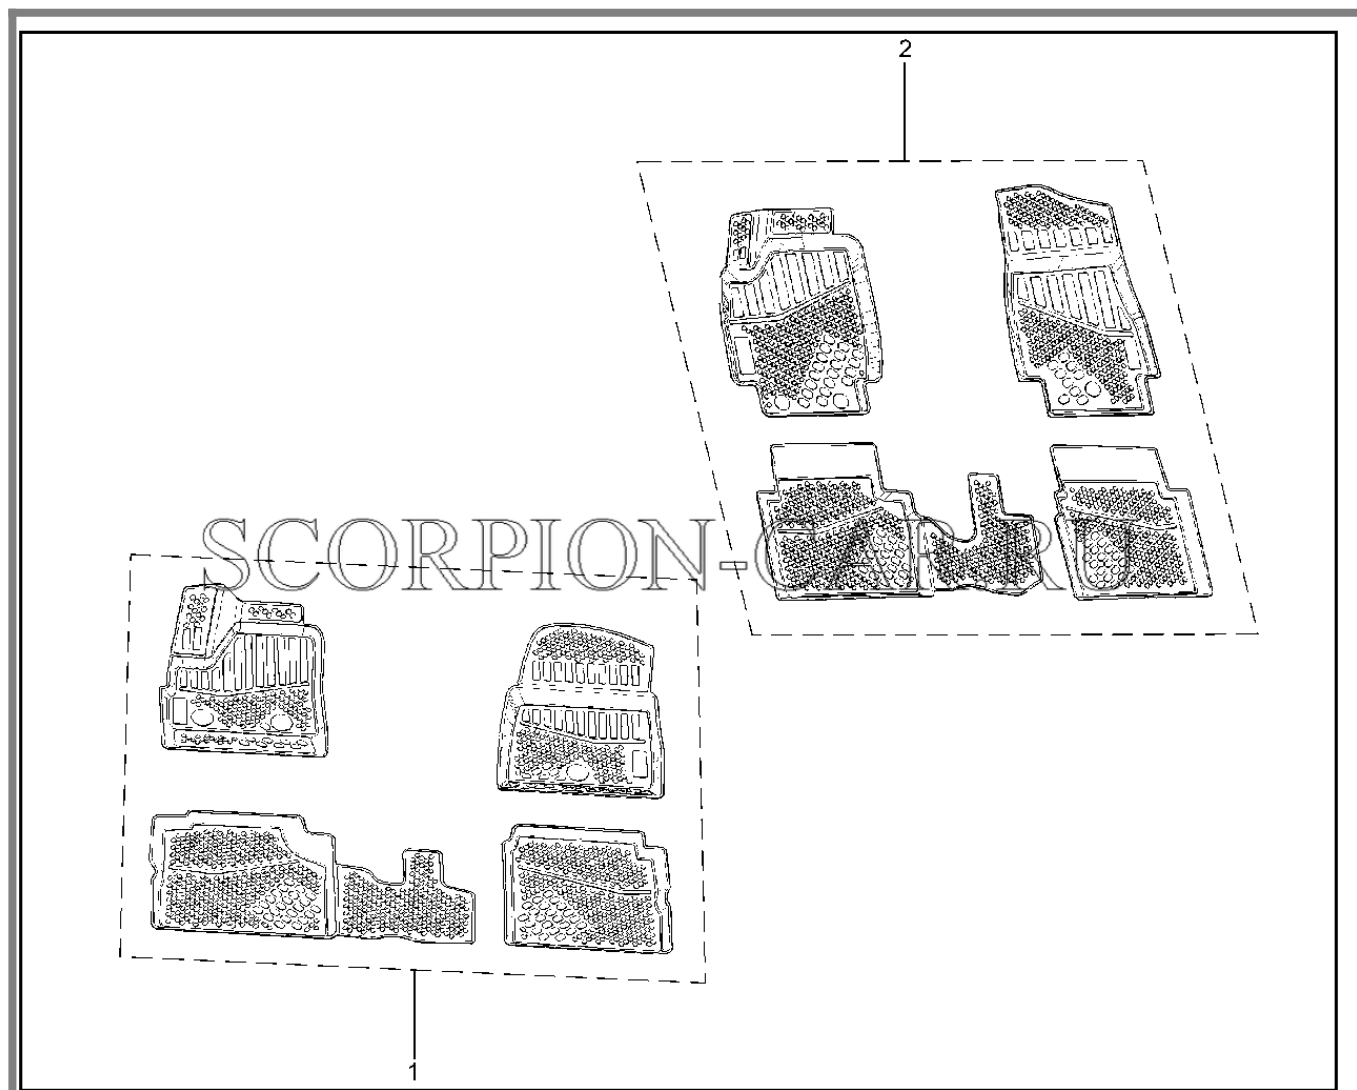

910411. Ковры салона (полиуритановые)

№	Каталожный номер	Доп. номер	Наименование	Номер замены
1	99999-2121731-16	8450105735	Полиуретановые ковры салона lada 4x4 3d (оригинальный рисунок)	
2	99999-2131731-16	8450105736	Полиуретановые ковры салона lada 4x4 5d (оригинальный рисунок)