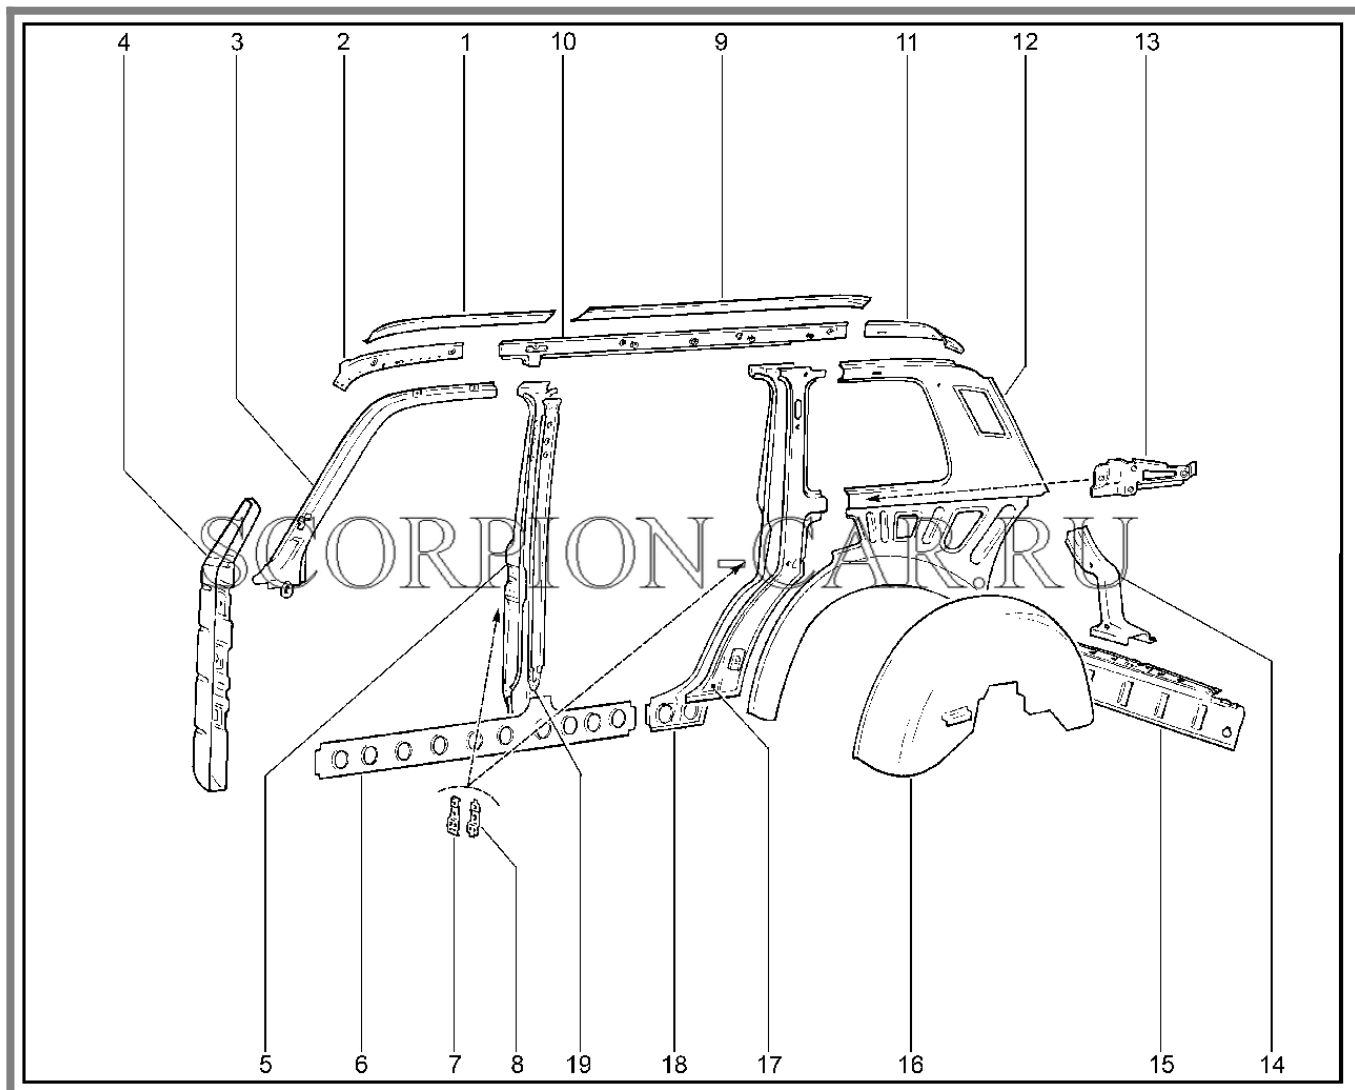

420150. КАРКАС БОКОВИНЫ И ЗАДКА (2131)

№	Каталожный номер	Доп. номер	Наименование	Номер замены
1	21290-5401522-10	8450107358	Соединитель крыши наружный правый (для запчастей)	
1	21290-5401523-10	8450107359	Соединитель крыши наружный лев 213105401522 (для запчастей)	
2	21310-5401514-10	8450107235	Соединитель крыши внутренний правый (для запчастей)	
2	21310-5401515-10	8450107236	Соединитель крыши внутренний левый (для запчастей)	
3	21210-5401080-10	8450107154	Усилитель боковины верхний правый в сборе (для запчастей)	
3	21210-5401081-10	8450107155	Усилитель боковины верхний левый в сборе (для запчастей)	

Каталог предоставлен сайтом scorpion-car.ru. При размещении каталога ссылка на страницу [загрузки](#) обязательна!