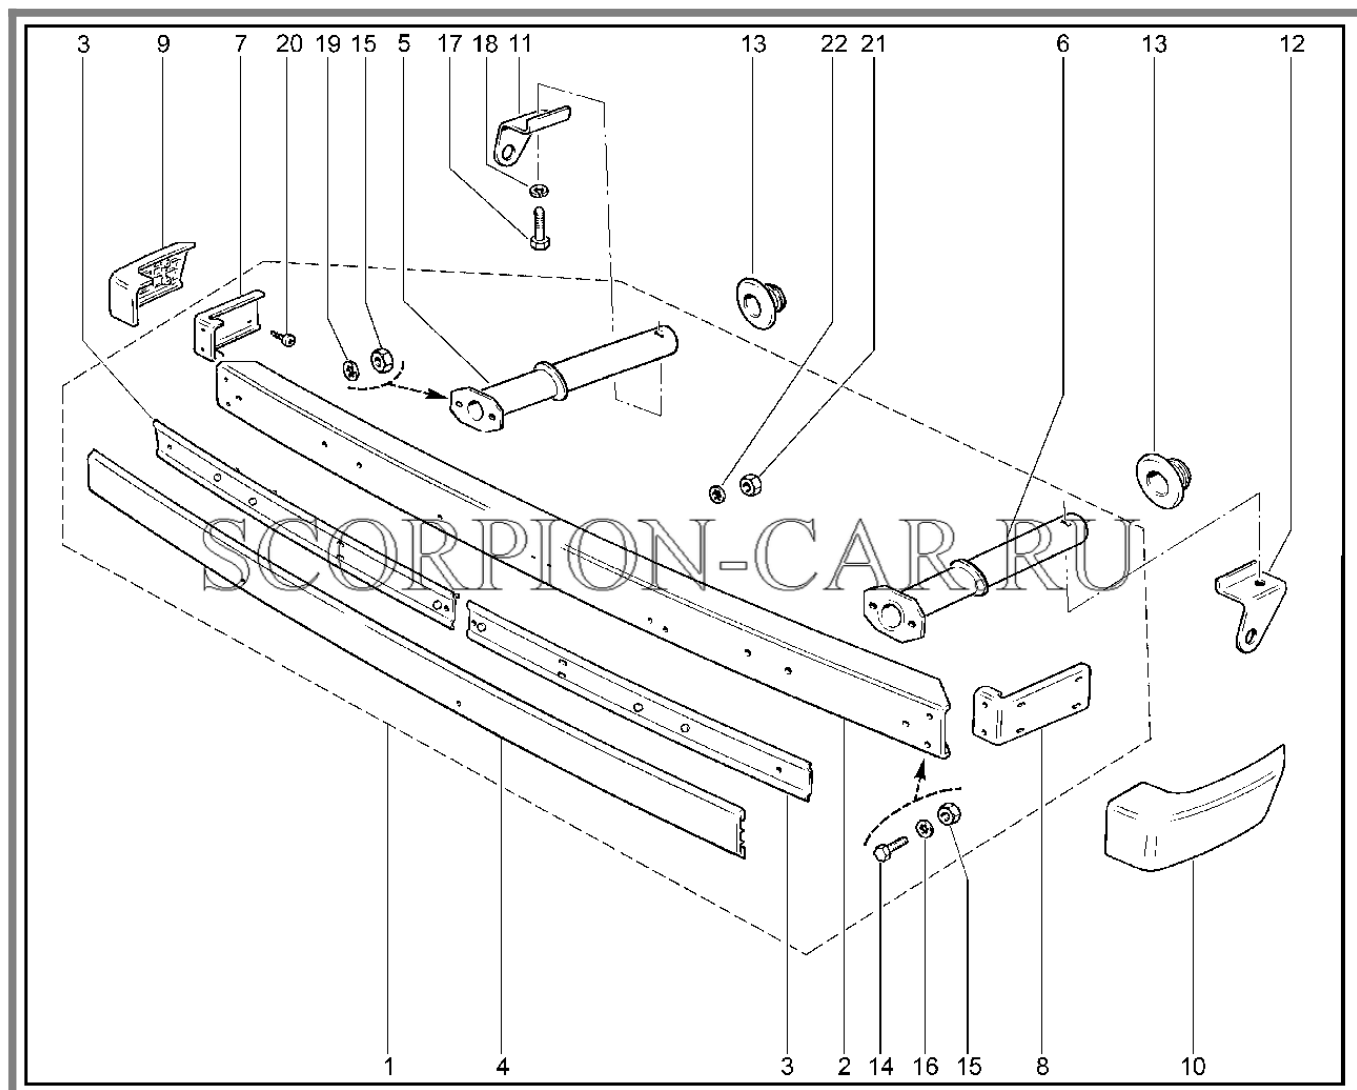

550110. БАМПЕР ПЕРЕДНИЙ

№	Каталожный номер	Доп. номер	Наименование	Номер замены
1	21210-2803010-10	8450057195	Бампер передний в сборе	
2	21210-2803015-20	8450107355	Бампер передний	
3	21210-2803096-00	8450057202	Держатель накладки	
4	21210-2803052-00	8450073561	Накладка переднего бампера	
5	21210-2803117-00	8450057204	Кронштейн переднего бампера	
6	21210-2803117-00	8450057204	Кронштейн переднего бампера	
7	21210-2803024-00	8450057196	Кронштейн боковой накладки прав.	
8	21210-2803025-00	8450057197	Кронштейн боковой накладки лев.	
9	21210-2803152-10	8450057205	Накладка пер.бамп.бок.прав.	

Каталог предоставлен сайтом scorpion-car.ru. При размещении каталога ссылка на страницу загрузки обязательна!