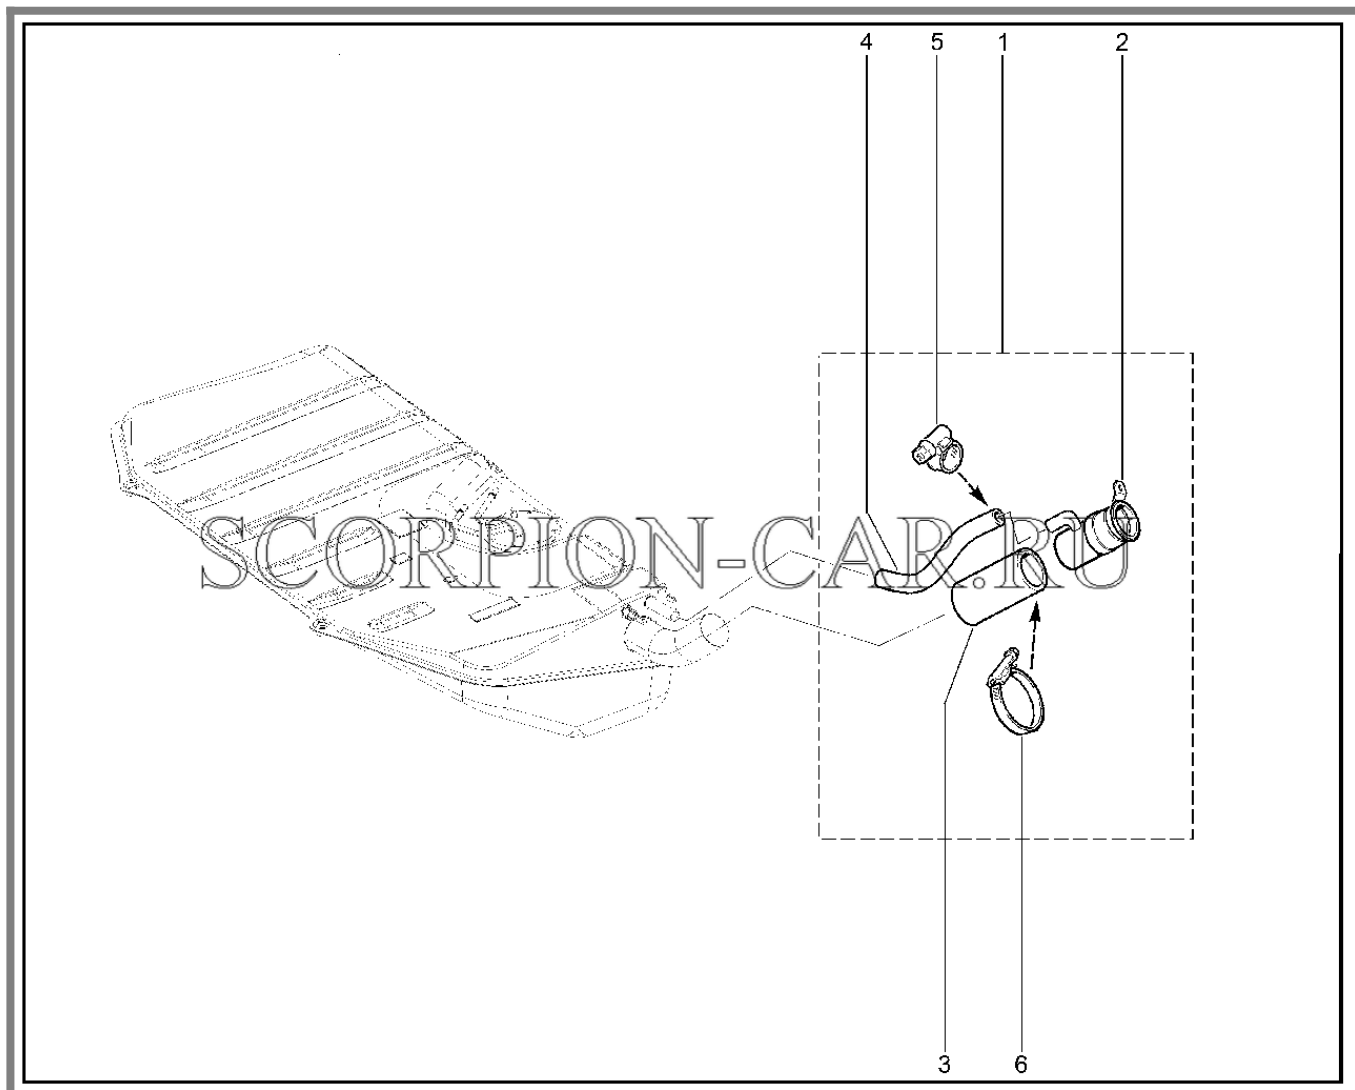

121110. ТРУБА НАЛИВНАЯ (21214)

№	Каталожный номер	Доп. номер	Наименование	Номер замены
1	21214-1101054-50	8450057936	Труба наливная топливного бака в сборе	
1	21214-1101054-60	8450057938	Труба наливная топливного бака в сборе	
2	21214-1101060-40	8450108496	Труба наливная топливного бака	
2	21214-1101060-50	8450108495	Труба наливная топливного бака	
3	21214-1101080-30	8450073654	Шланг 135мм соединительный	
3	21214-1101080-31	8450108497	Шланг 135мм соединительный	
4	21214-1101070-00	8450078342	Шланг 200мм соединительный	
4	21214-1101070-01	8450108498	Шланг 200мм соединительный	

Каталог предоставлен сайтом scorpion-car.ru. При размещении каталога ссылка на страницу загрузки обязательна!