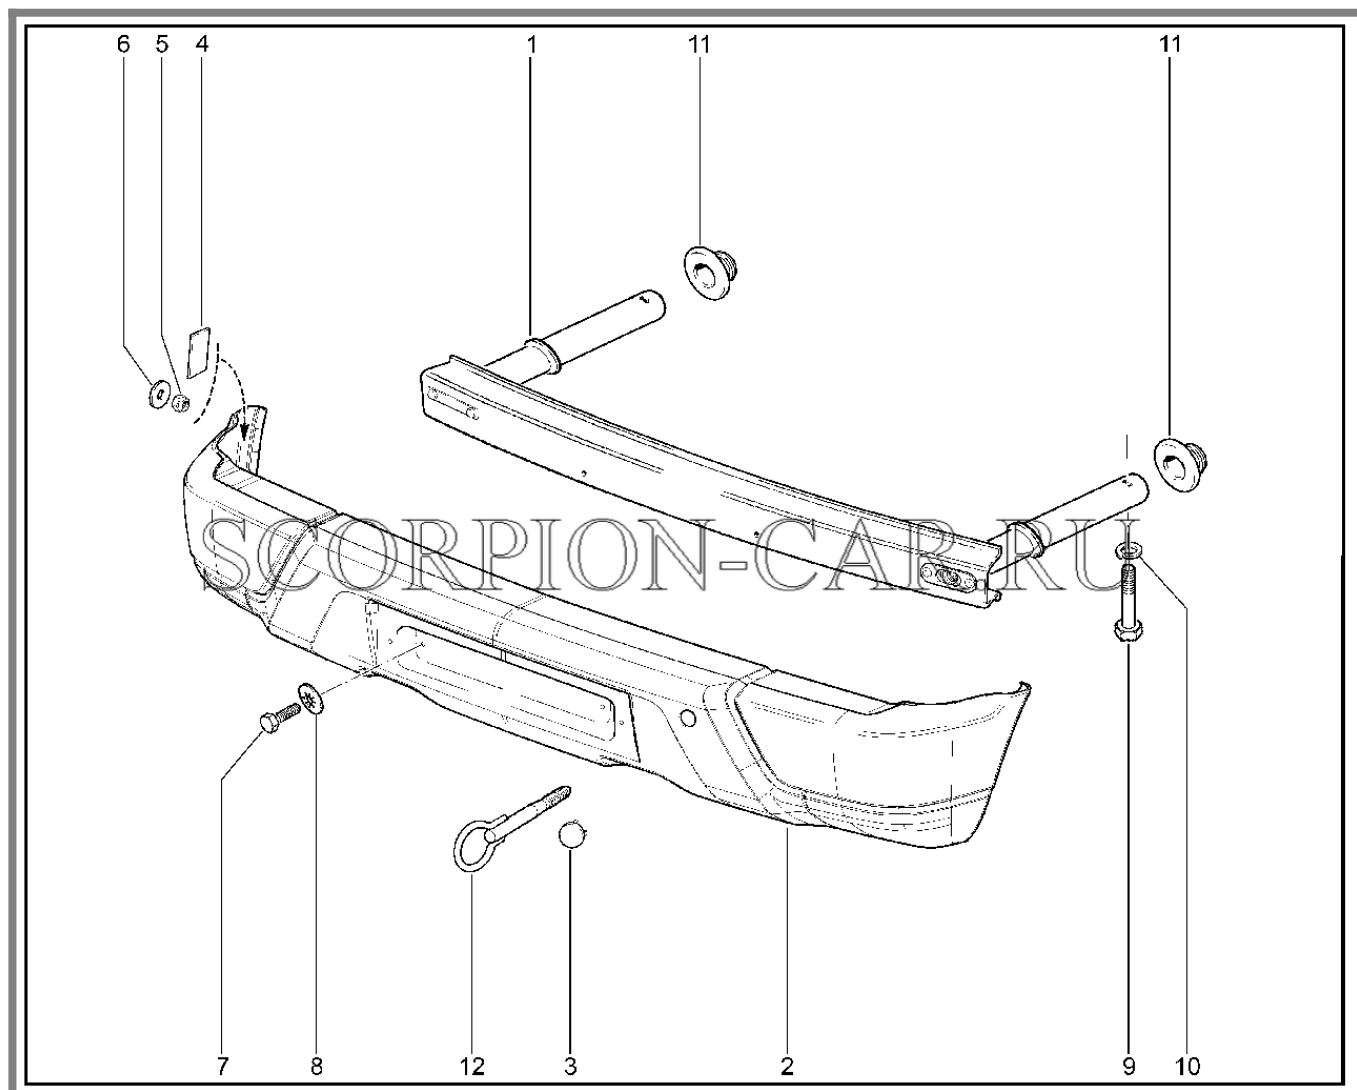

550210. БАМПЕР ПЕРЕДНИЙ (URBAN)

№	Каталожный номер	Доп. номер	Наименование	Номер замены
1	21214-2803130-20	8450076718	Балка переднего бампера в сборе	
2	21214-2803010-01	8450107887	Передний бампер в сборе	
3	21214-2803294-00	8450074960	Крышка окна под переднюю проушину	
4	21100-1311094-00	8450001138	Прокладка расширительного бачка нижняя	
5	00001-0025742-11	8450001256	Гайка м6х1 табл.10125	
6	00001-0026437-01	8450001123	Шайба 6х18	
7	00001-0009024-21	8450001171	Болт м6х20	
8	00001-0025995-71	8450001172	Шайба упругая 6х18 табл.10194	

Каталог предоставлен сайтом scorpion-car.ru. При размещении каталога ссылка на страницу загрузки обязательна!