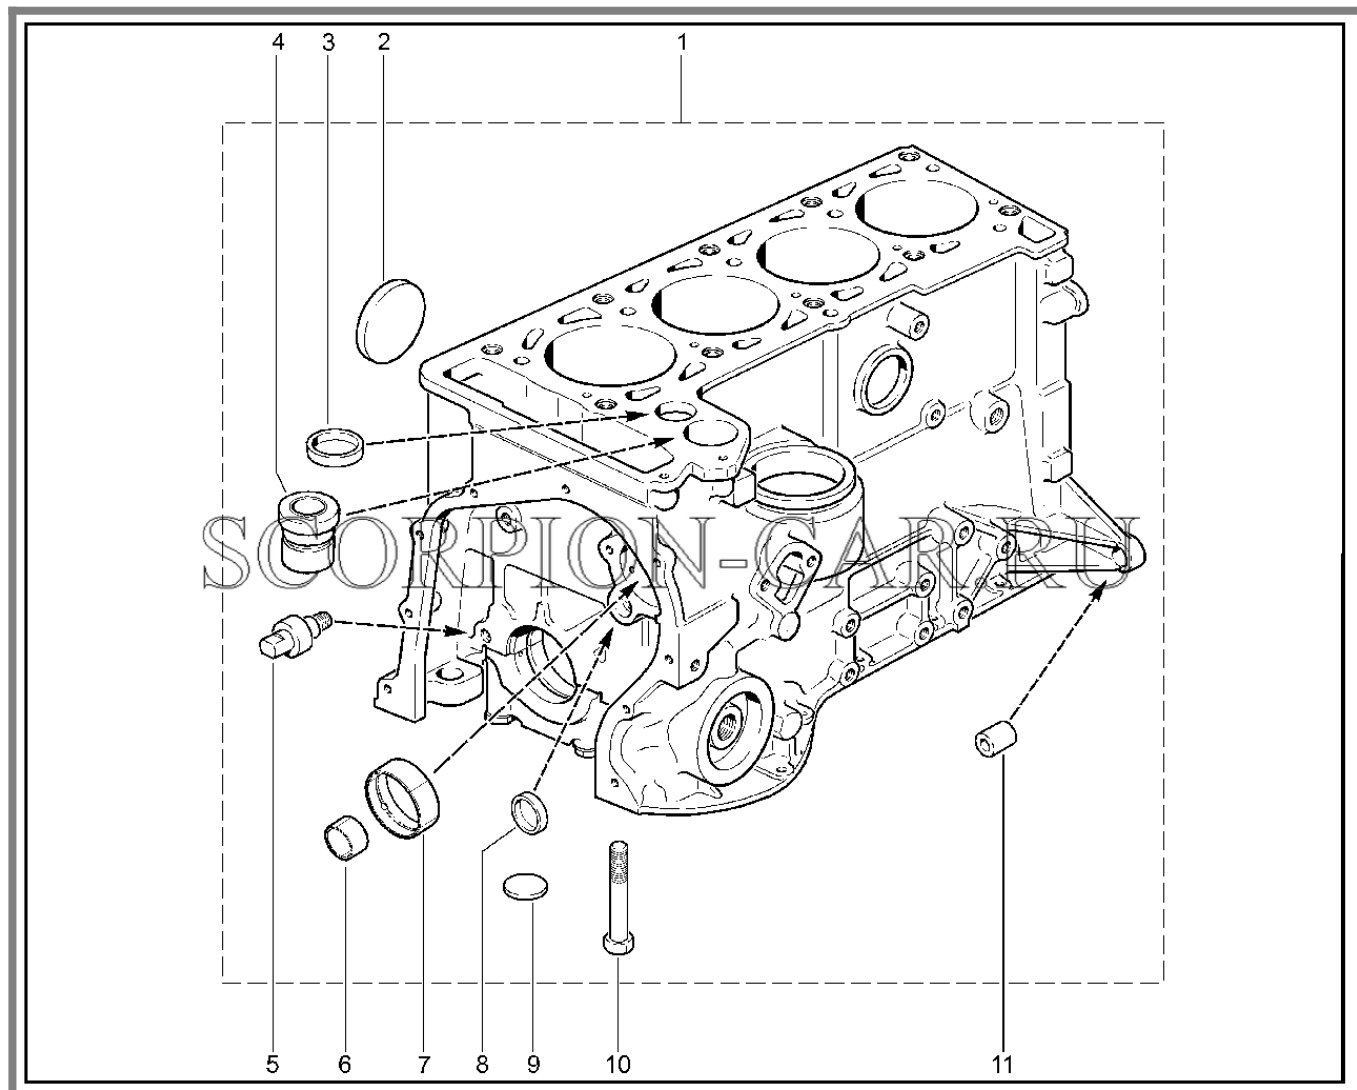

113120. БЛОК ЦИЛИНДРОВ (россыпь)

№	Каталожный номер	Доп. номер	Наименование	Номер замены
1	21214-1002011-20	8450108128	Блок цилиндров в сборе	
2	00001-0043299-01	8450050225	Заглушка 40 чашечная	
3	00001-0043289-01	8450050222	Заглушка 25 чашечная	
4	21010-1011229-00	8450079100	Втулка шестерни привода масляного насоса	
5	21010-1006050-00	8450102431	Палец цепи привода распред.вала	
6	21010-1011241-01	8450079101	Подшипник валика привода масляного насоса задний	
7	21010-1011240-01	8450052241	Подшипник валика привода масляного насоса передний