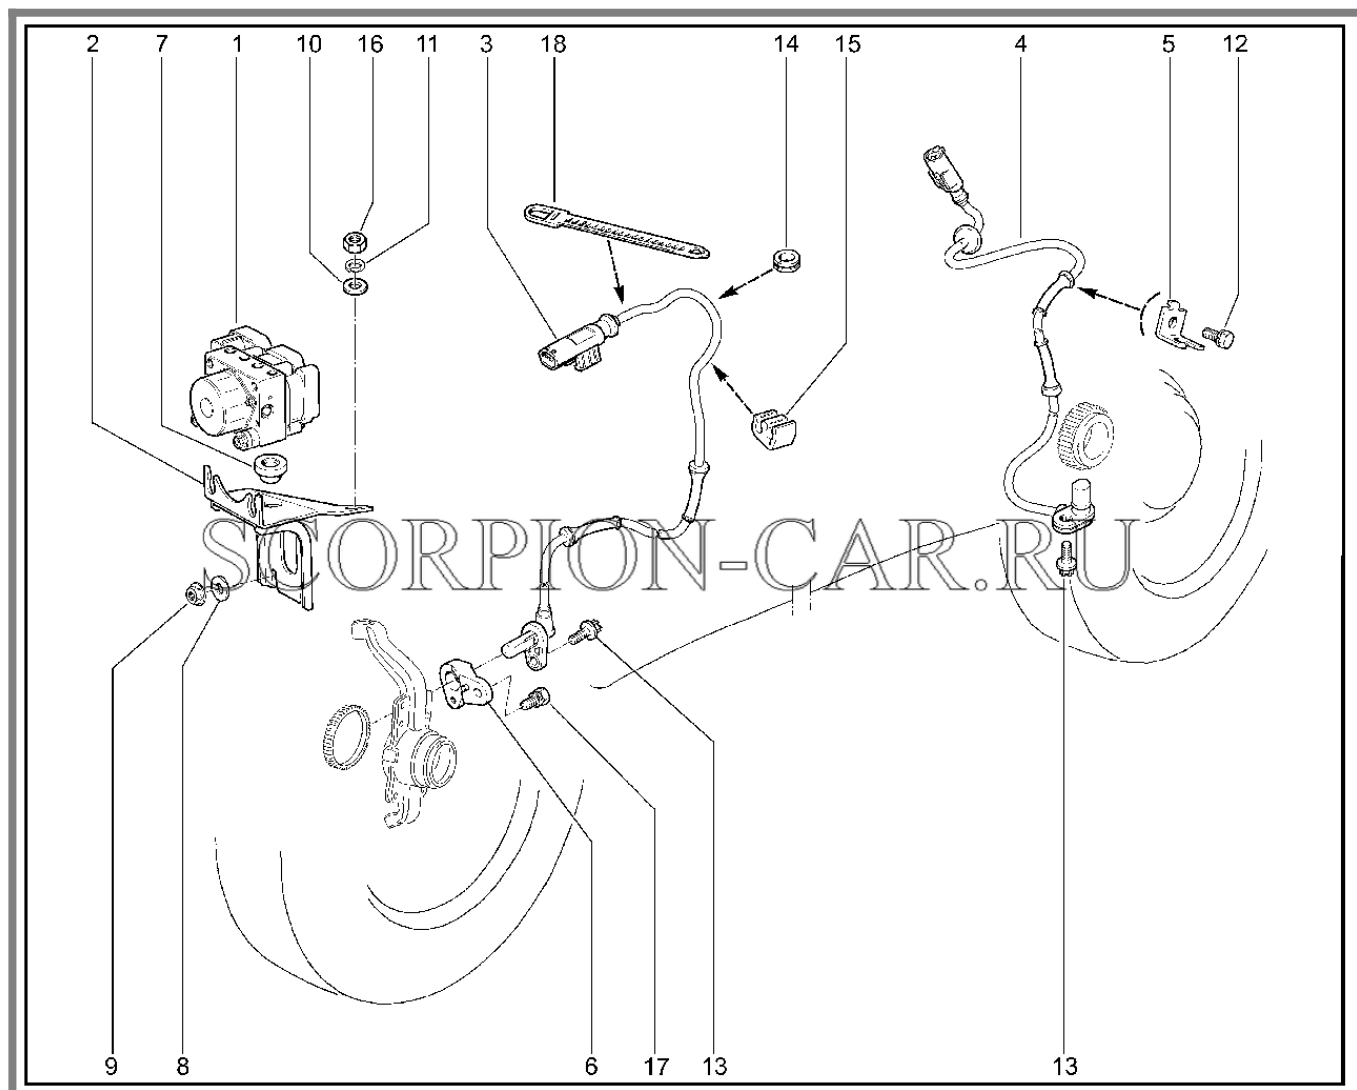

379110. ГИДРОАГРЕГАТ И ДАТЧИКИ СКОРОСТИ КОЛЕС

№	Каталожный номер	Доп. номер	Наименование	Номер замены
1	21214-3538010-00	8450058157	Гидроагрегат абс (незаполненный)	
1	21214-3538010-01	8450108096	Гидроагрегат антиблокировочной системы тормозов в сборе (для запчастей)	
2	21214-3538300-00	8450058158	Кронштейн гидроагрегата	
3	21214-3538350-00	8450058161	Датчик скорости переднего колеса	
4	21214-3538370-00	8450058162	Датчик скорости заднего колеса правый	
4	21214-3538371-00	8450058163	Датчик скорости заднего колеса левый	

Каталог предоставлен сайтом scorpion-car.ru. При размещении каталога ссылка на страницу загрузки обязательна!