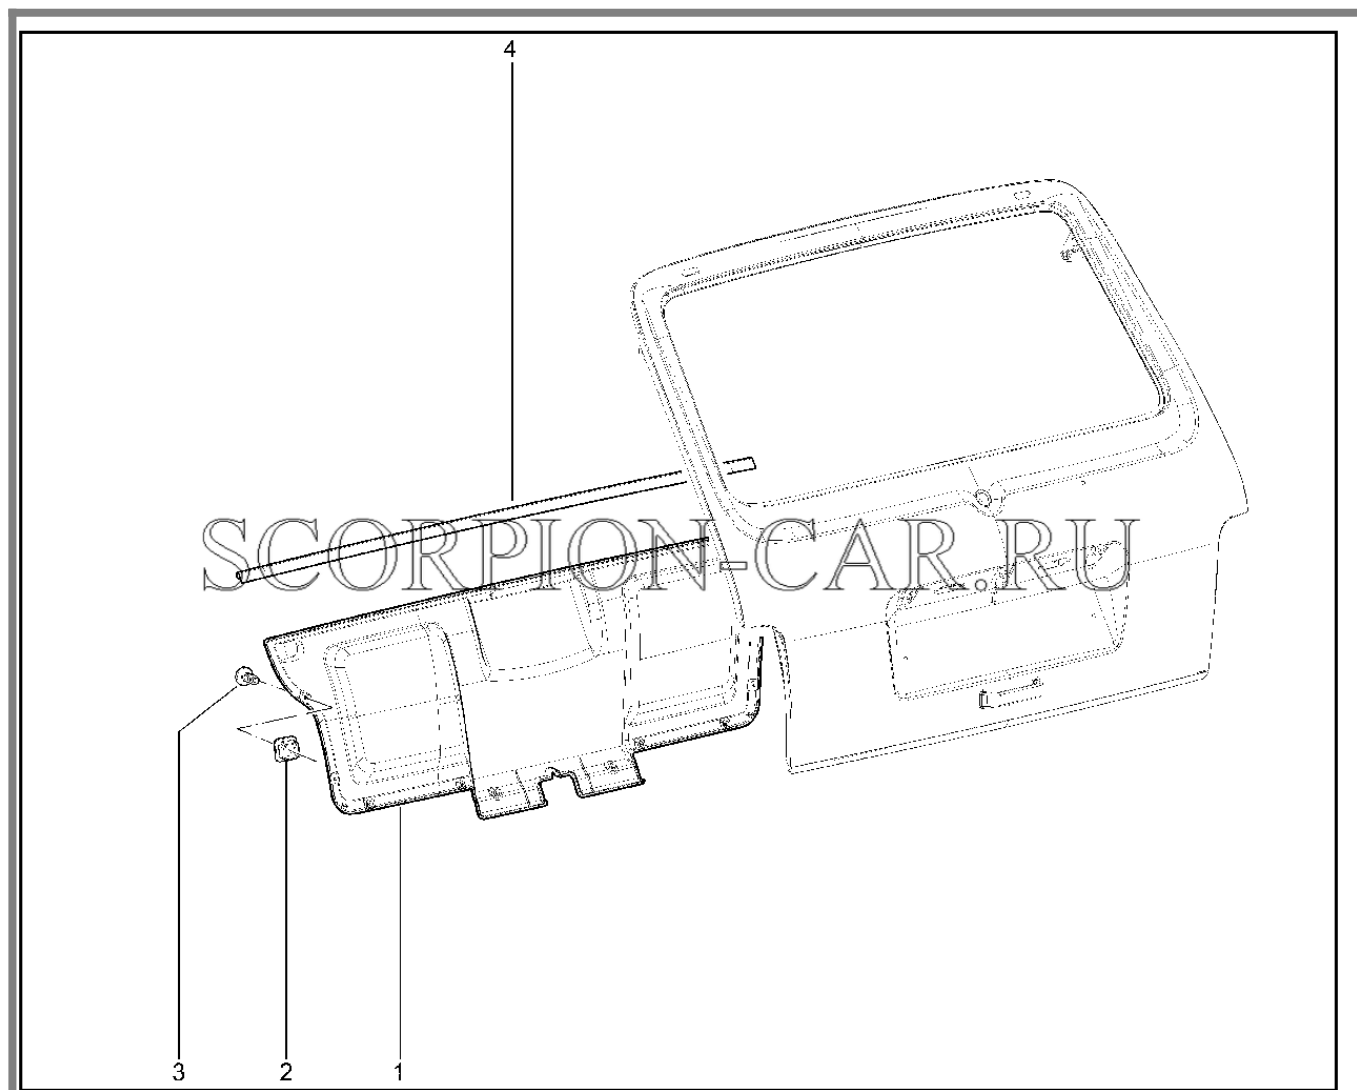

720310. ОБИВКА ДВЕРИ ЗАДКА

№	Каталожный номер	Доп. номер	Наименование	Номер замены
1	21214-6302014-00	8450075746	Обивка двери задка	
2	21050-6816096-00	8450001704	Гайка крепления подлокотника	
3	21140-5325388-00	8450001274	Винт самонарезающий крепления панели приборов	
4	21210-6302030-10	8450057495	накладка двери задка