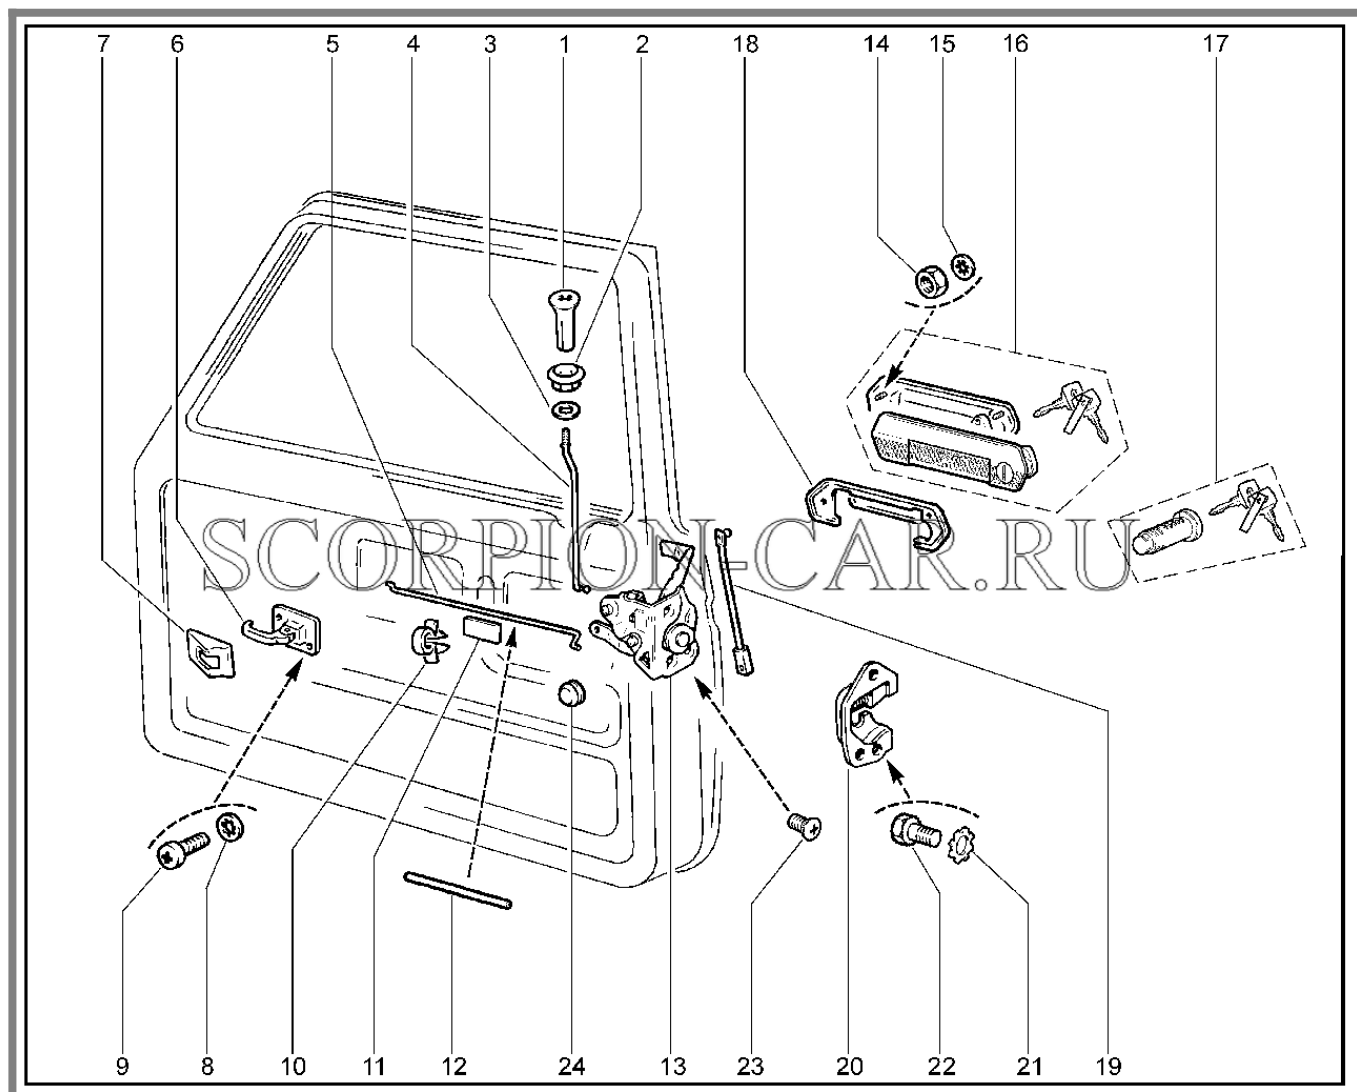

501110. ЗАМКИ И РУЧКИ ПЕРЕДНИХ ДВЕРЕЙ

№	Каталожный номер	Доп. номер	Наименование	Номер замены
1	21080-6105125-00	8450054474	Кнопка выключения замка двери	
2	21010-6205129-00	8450072742	Втулка направляющая	
3	21010-6205127-00	8450052926	Шайба кнопки включения замка	
4	21210-6105121-00	8450108403	Тяга кнопки	
5	21213-6105096-00	8450057796	Тяга рычага внутреннего привода замка правая	
5	21213-6105097-00	8450057797	Тяга рычага внутреннего привода замка левая	
6	21213-6105008-00	8450083240	Замок правой двери с внутренней ручкой в сборе