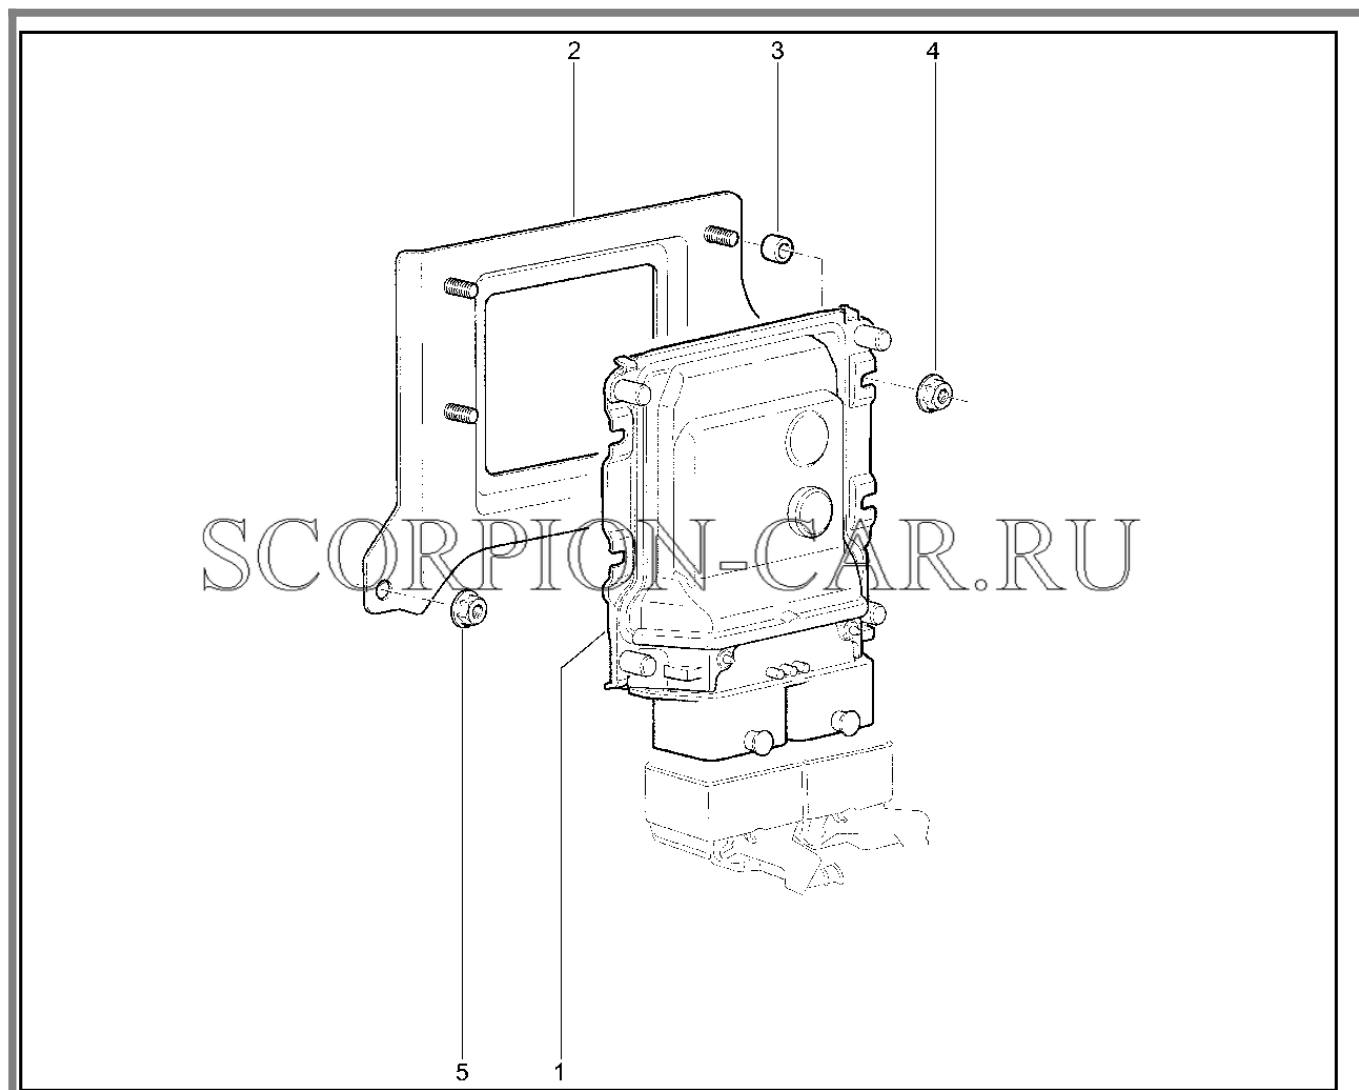

870110. КОНТРОЛЛЕР СИСТЕМЫ УПРАВЛЕНИЯ ДВИГАТЕЛЕМ

№	Каталожный номер	Доп. номер	Наименование	Номер замены
1	21214-1411020-60	8450058062	Контроллер системы управления двигателем	
1	21214-1411020-70	8450075789	Контроллер системы управления двигателем	
1	21214-1411020-80	8450082600	Контроллер системы управления двигателем	
2	21214-1411036-00	8450058063	Кронштейн крепления контроллера	
3	21030-1308031-00	8450001135	Втулка	
4	00001-0038318-01	8450004501	Гайка м 5 табл.10137