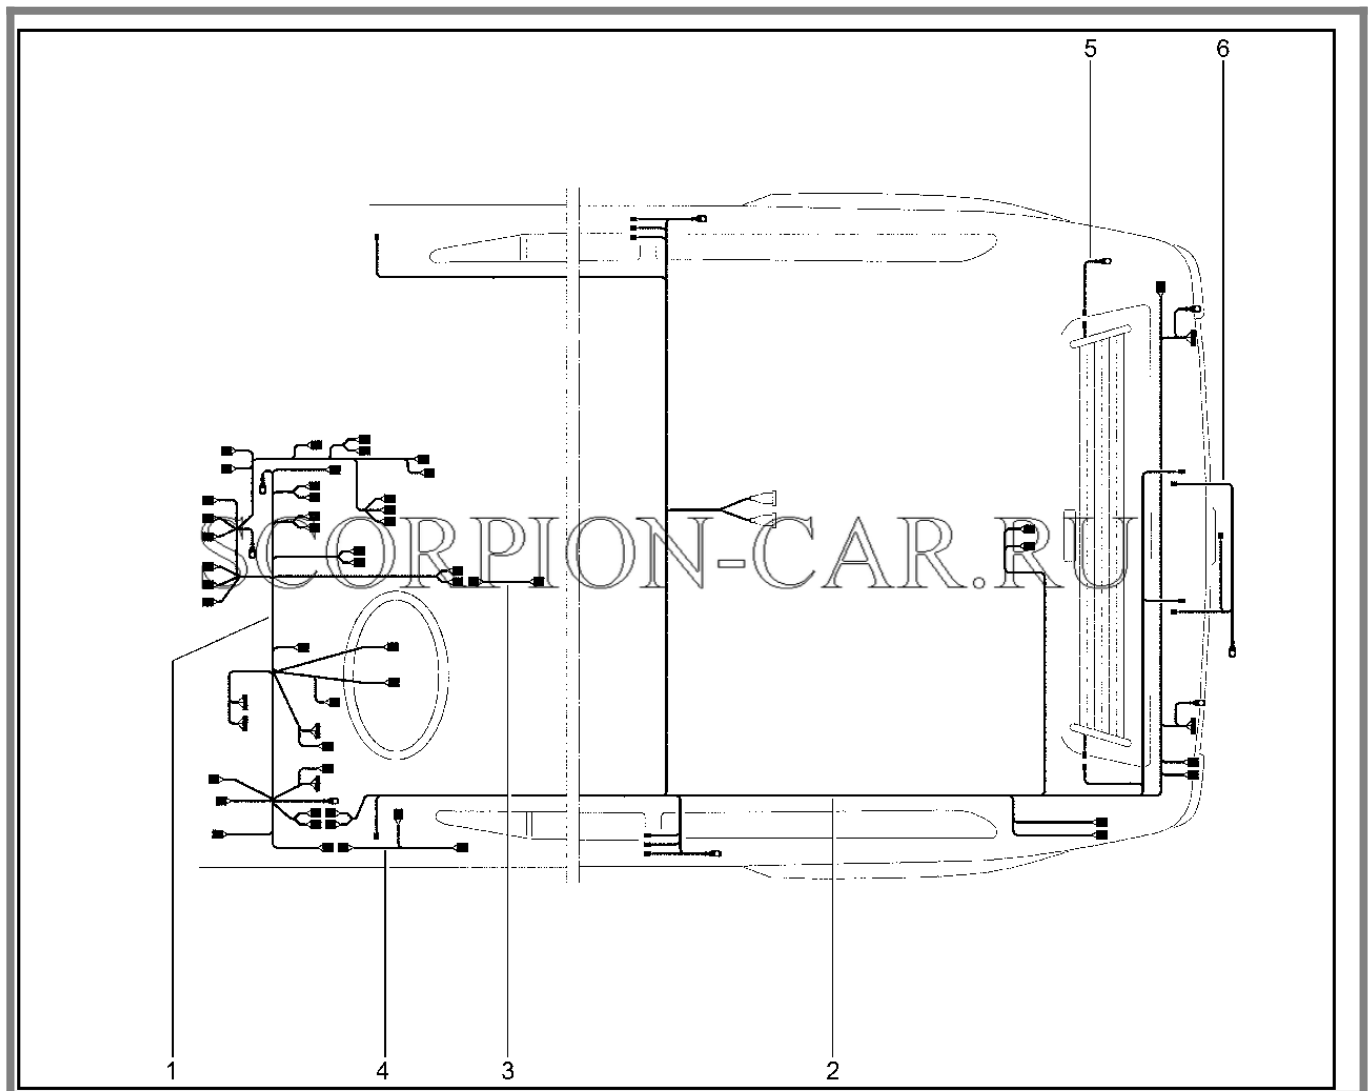

881110. ЖГУТЫ ПРОВОДОВ САЛОНА И ПАНЕЛИ ПРИБОРОВ

№	Каталожный номер	Доп. номер	Наименование	Номер замены
1	212143724030B4	8450077575	Жгут проводов панели приборов	
1	212143724030B6	8450077735	Жгут проводов панели приборов	
1	212143724030B8	8450077737	Жгут проводов панели приборов	
2	212143724210A2	8450078072	Жгут проводов задний в сборе	
2	213143724210B2	8450078073	Жгут проводов задний в сборе	
2	213143724210B4	8450078719	Жгут проводов задний в сборе	
3	21214-3724245-05	8450075610	Жгут проводов плафона освещения салона