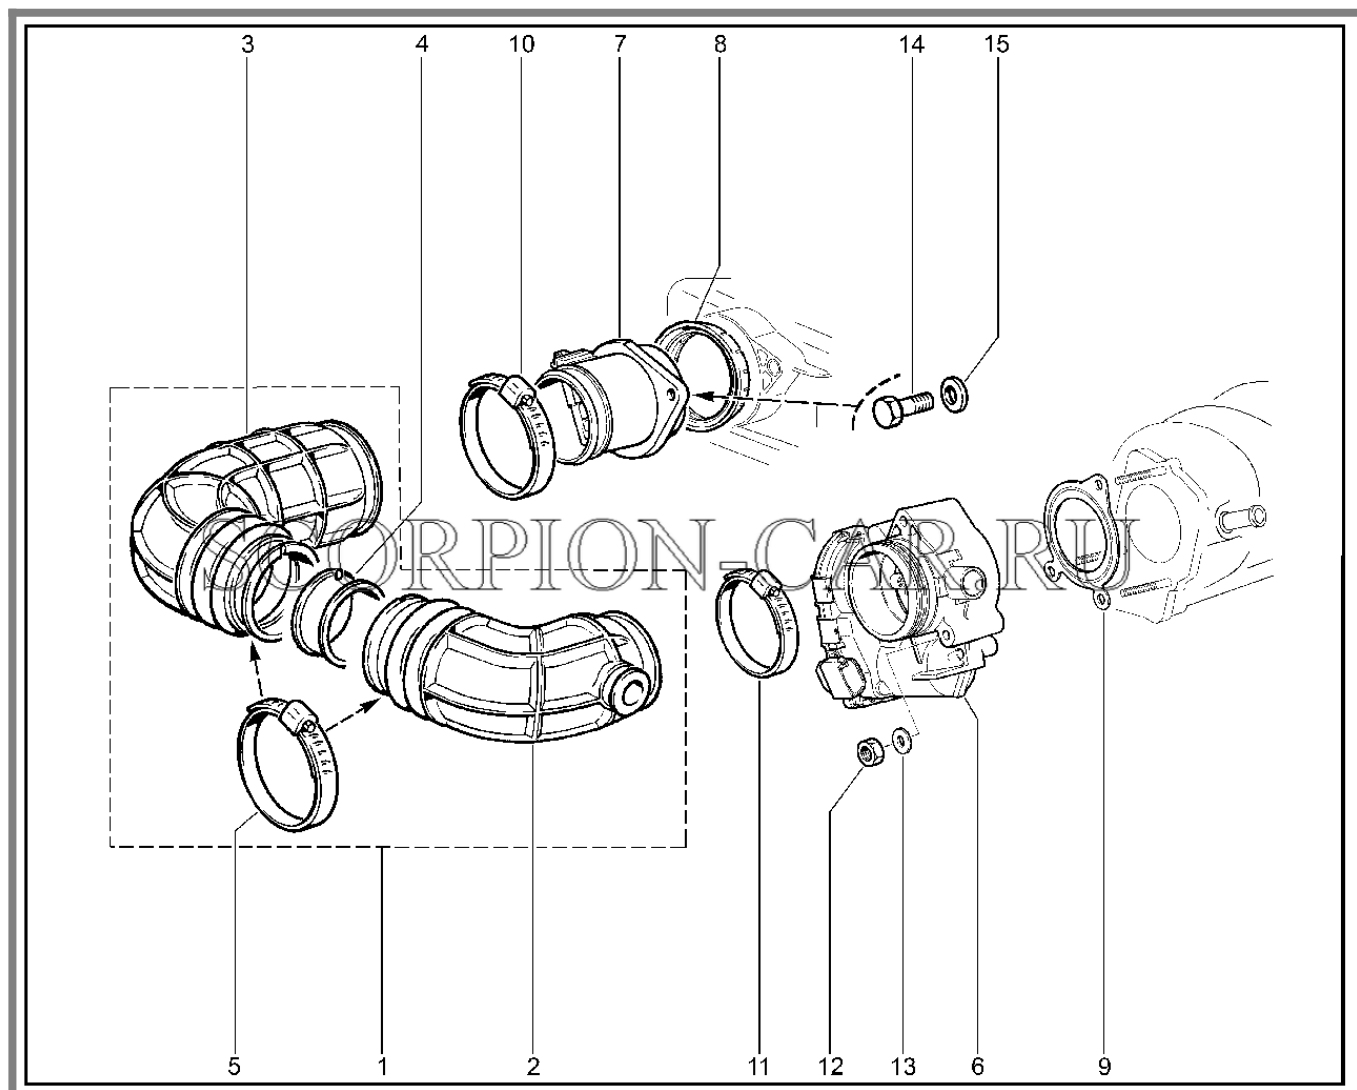

131110. СИСТЕМА ПОДАЧИ ВОЗДУХА

№	Каталожный номер	Доп. номер	Наименование	Номер замены
1	21214-1148030-11	8450057997	Шланг впускной трубы в сборе	
2	21214-1148035-10	8450058001	Шланг впускной трубы	
2	21214-1148035-11	8450058002	Шланг впускной трубы	
3	21214-1148034-00	8450057998	Шланг впускной трубы	
3	21214-1148034-01	8450057999	Шланг впускной трубы	
4	21214-1148041-00	8450058003	Проставка	
5	21120-1148080-01	8450001108	Хомут винтовой в сборе	
6	21126-1148010-00	8450056638	Патрубок дроссельный	
7	21700-1130010-00	8450059142	Датчик расхода воздуха	

Каталог предоставлен сайтом scorpion-car.ru. При размещении каталога ссылка на страницу загрузки обязательна!