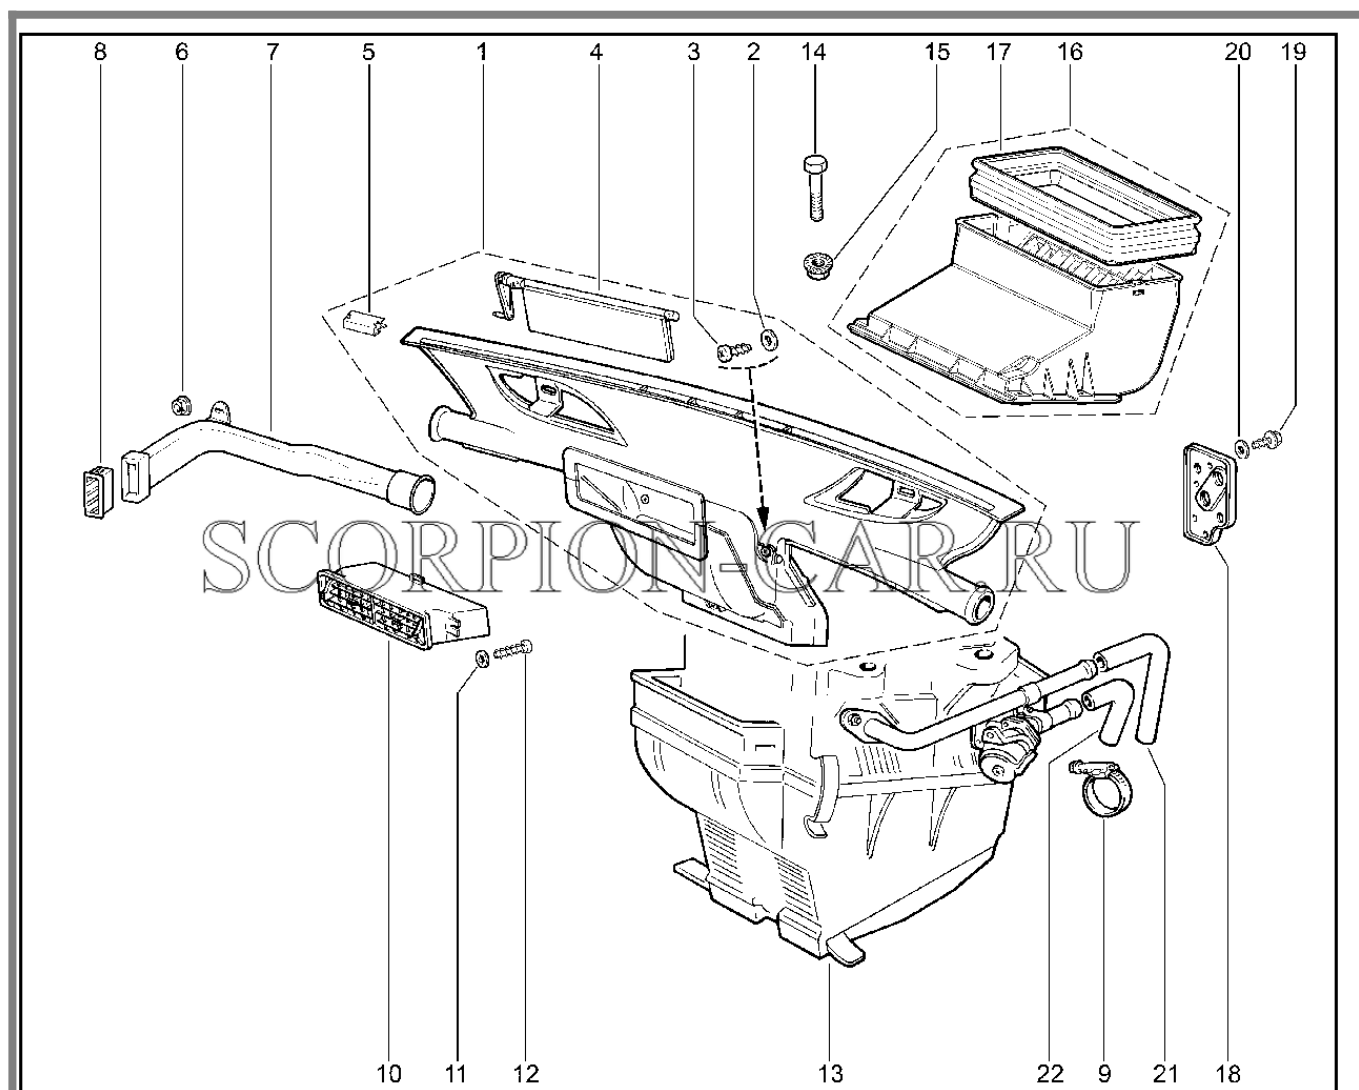

601010. СИСТЕМА ВЕНТИЛЯЦИИ И ОТОПЛЕНИЯ

№	Каталожный номер	Доп. номер	Наименование	Номер замены
1	21213-8102120-00	8450057846	Воздухопровод	
2	00001-0005192-01	8450050038	Шайба 4	
3	00001-0076690-01	8450001177	Винт 3,6x9,5 табл.10631	
4	21213-8102100-00	8450108049	Заслонка воздухопровода в сборе	
5	00001-0041843-71	8450074465	Держатель 2,5	
6	00001-0038318-01	8450004501	Гайка м 5 табл.10137	
7	21213-8108030-00	8450057848	Воздухопровод	
7	21213-8108031-00	8450057849	Воздухопровод сб	

Каталог предоставлен сайтом scorpion-car.ru. При размещении каталога ссылка на страницу загрузки обязательна!