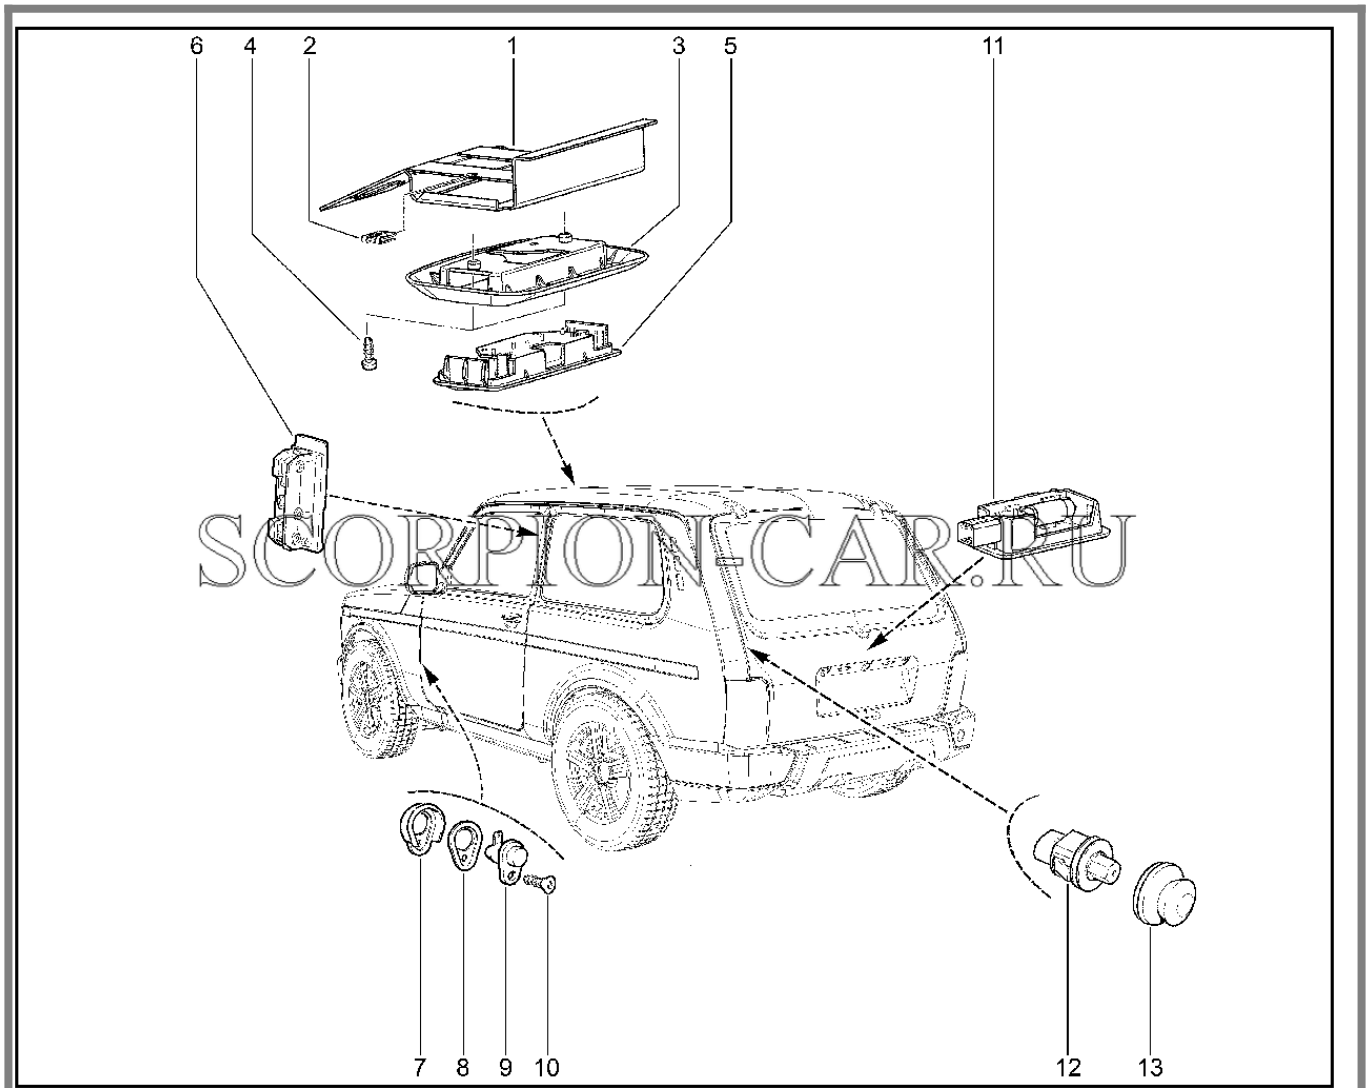

810110. ОСВЕЩЕНИЕ САЛОНА (21214)

№	Каталожный номер	Доп. номер	Наименование	Номер замены
1	21218-3714500-10	8450074640	Кронштейн плафона освещения	
2	00001-0041843-71	8450074465	Держатель 2,5	
3	21700-3714014-00	8450059318	Рамка крепления плафона	
4	00001-0076701-01	8450001357	Винт 4,3x12,7 табл.10631	
5	21700-3714010-01	8450059316	Плафон освещения салона	
6	21010-3714000-00	8450052668	Плафон пк140-3714000	
7	21100-3710206-00	8450055361	Колпачок защитный дверного выключателя плафона	
8	21100-3710205-00	8450055360	Прокладка дверного выключателя плафона	

Каталог предоставлен сайтом scorpion-car.ru. При размещении каталога ссылка на страницу загрузки обязательна!