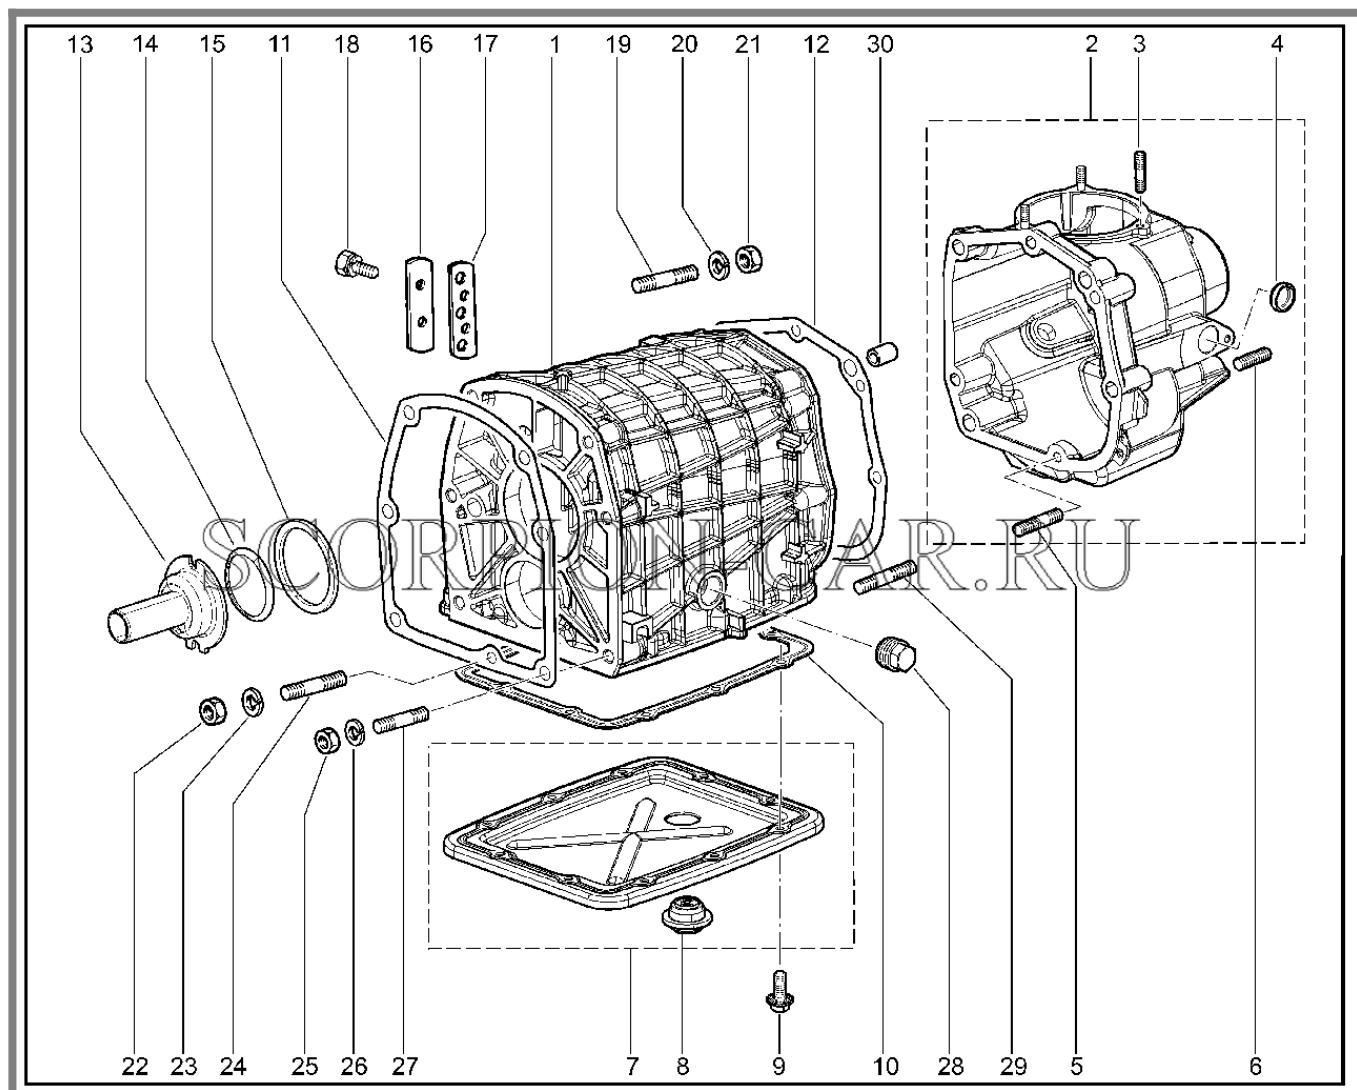

221110. КАРТЕР КОРОБКИ ПЕРЕДАЧ

№	Каталожный номер	Доп. номер	Наименование	Номер замены
1	21230-1701015-00	8450108561	Картер коробки передач	
2	21210-1702010-20	8450108582	Крышка задняя	
3	00001-0035410-21	8450050174	Шпилька м6х18	
4	21210-1702182-00	8450057144	Заглушка	
5	00001-0035434-21	8450050179	Шпилька м8х28	
6	21010-1001101-00	8450052184	Шпилька	
7	21230-1701020-00	8450108562	Крышка коробки передач нижняя	
8	21230-2401046-00	8450058351	Пробка магнитная	
9	00001-0038364-29	8450003733	Болт м6х16	

Каталог предоставлен сайтом scorpion-car.ru. При размещении каталога ссылка на страницу загрузки обязательна!