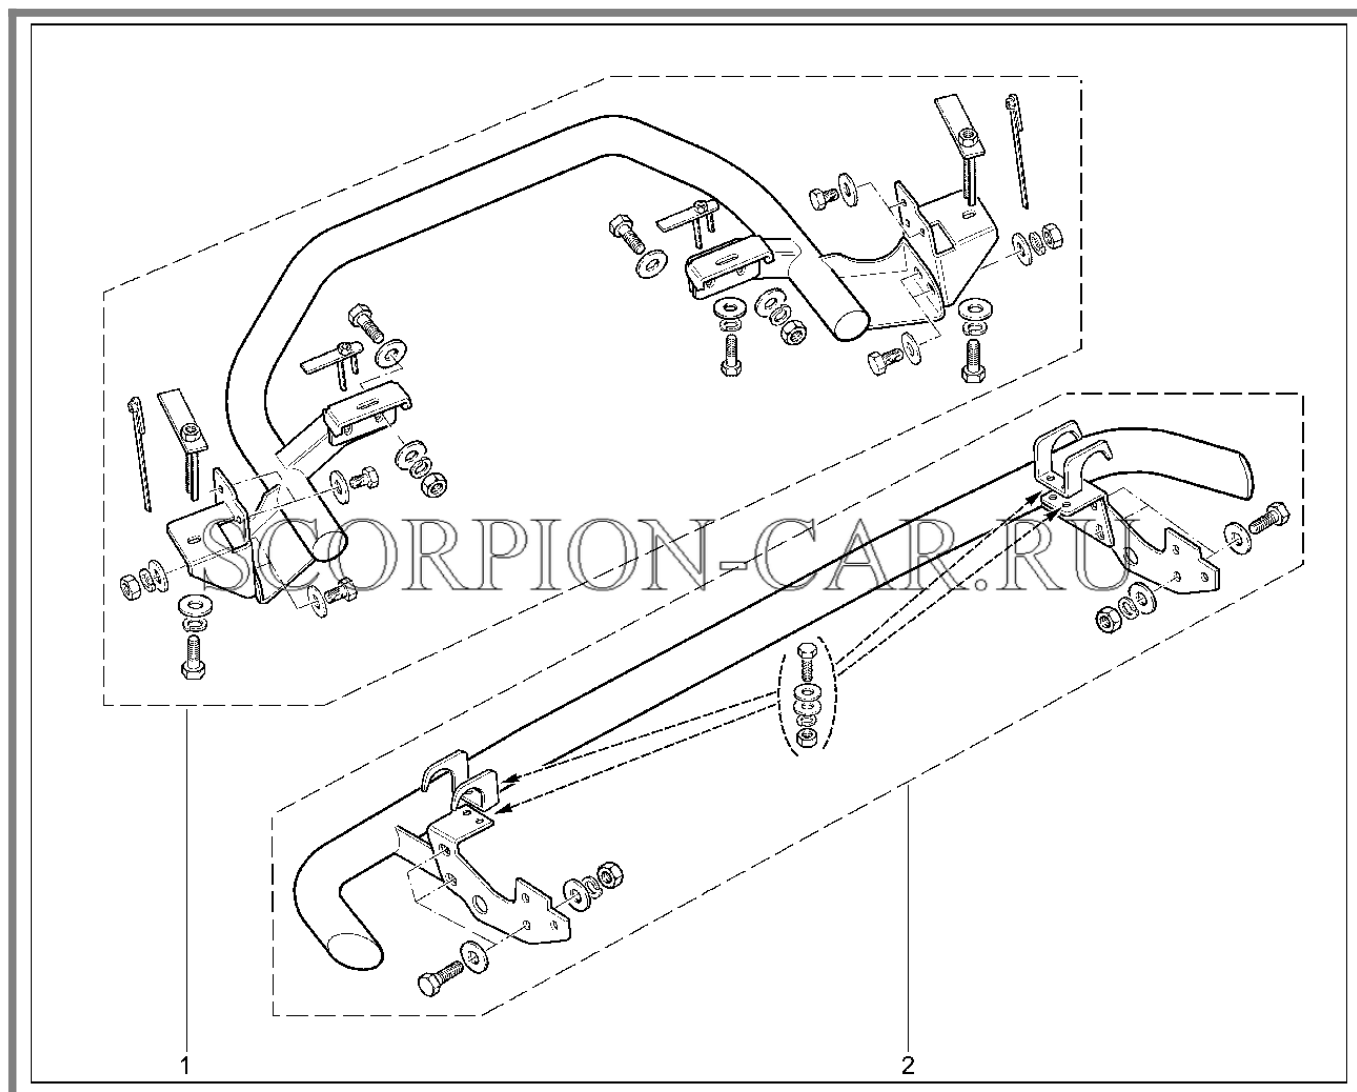

910511. Защита заднего бампера

№	Каталожный номер	Доп. номер	Наименование	Номер замены
1	99999-2121898-16	8450105853	Защита заднего бампера lada 4x4 угван Здв. d57 (черная труба)	
2	99999-2121098-16	8450105865	Защита заднего бампера lada 4x4 Здв. d57 (черная труба)