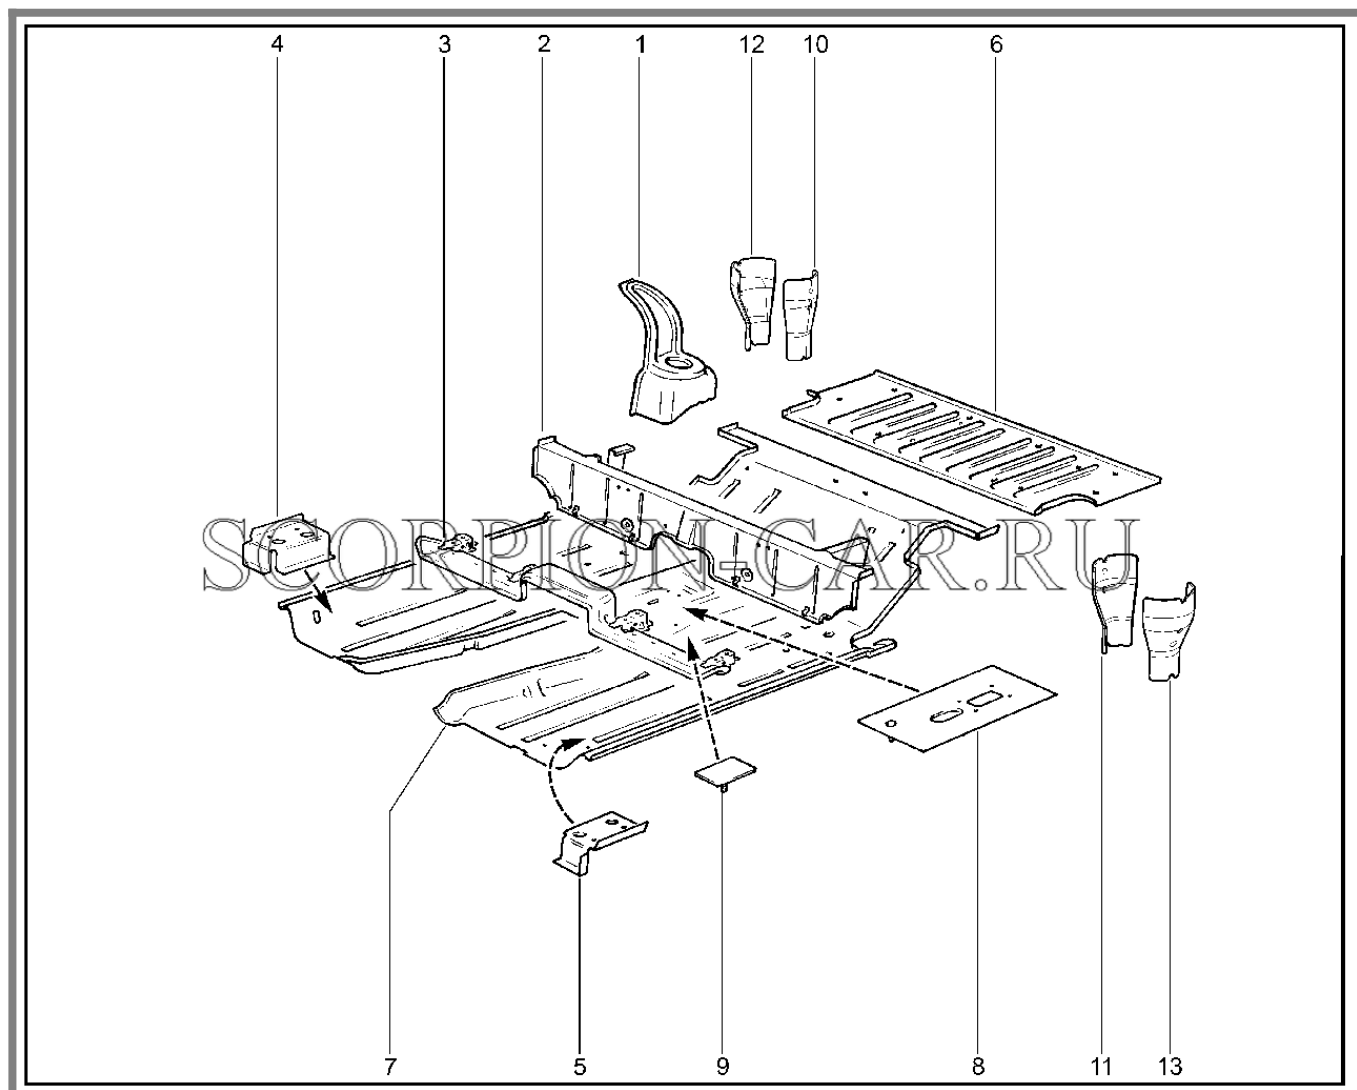

## 420110. ПОЛ КУЗОВА

№	Каталожный номер	Доп. номер	Наименование	Номер замены
1	21210-5101210-10	8450107191	Опора пружины и буфера задней подвески правая в сборе (для запчастей)	
1	21210-5101211-10	8450107192	Опора пружины и буфера задней подвески левая в сборе (для запчастей)	
2	21210-5101170-20	8450107190	Поперечина пола под задним сиденьем в сборе (для запчастей)	
3	21213-5101160-10	8450107202	Поперечина пола в сборе	
4	8450107442		Кронштейн переднего сиденья боковой правый в сборе для запчастей	