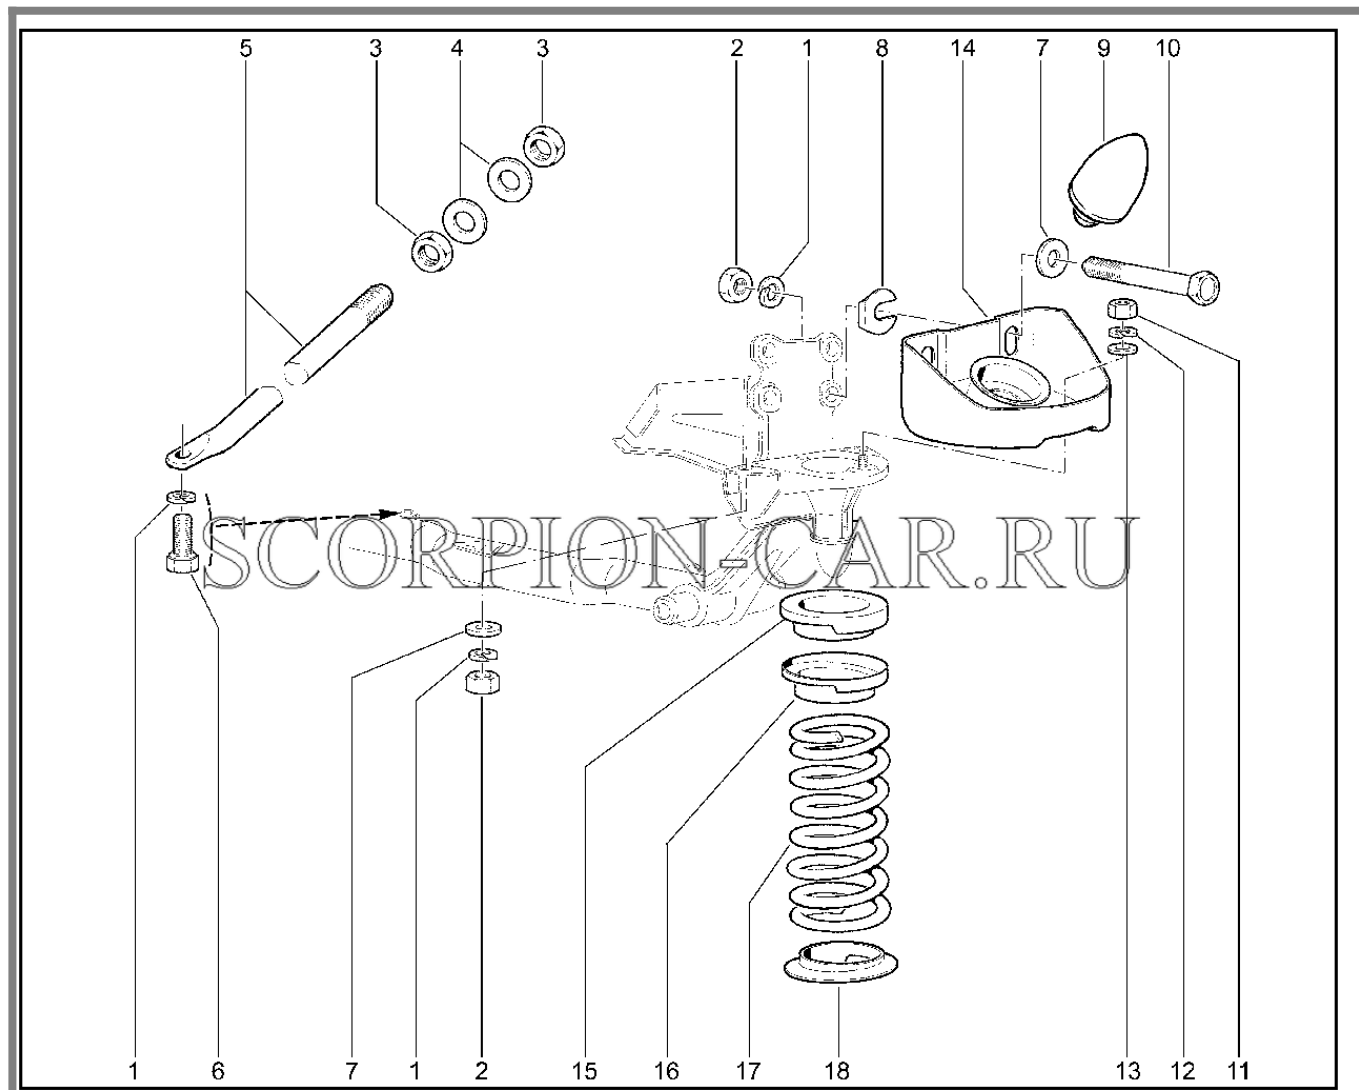

320210. ЭЛЕМЕНТЫ ПЕРЕДНЕЙ ПОДВЕСКИ

№	Каталожный номер	Доп. номер	Наименование	Номер замены
1	00001-0005170-70	8450001003	Шайба 12 пружинная	
2	00001-0061015-11	8450001051	Гайка м12х1,25	
3	00001-0007914-11	8450050053	Гайка м16х1,5	
4	21210-2904274-00	8450057237	Шайба передн подв	
5	21210-2904270-01	8450082801	Растяжка передней подвески	
6	00001-0055404-21	8450006071	Болт м12х1,25х30	
7	21010-2904228-00	8450052483	Шайба креплен нижн болтов	
8	21010-2904222-00	8450025481	Пластина регулировочная крепления поперечины