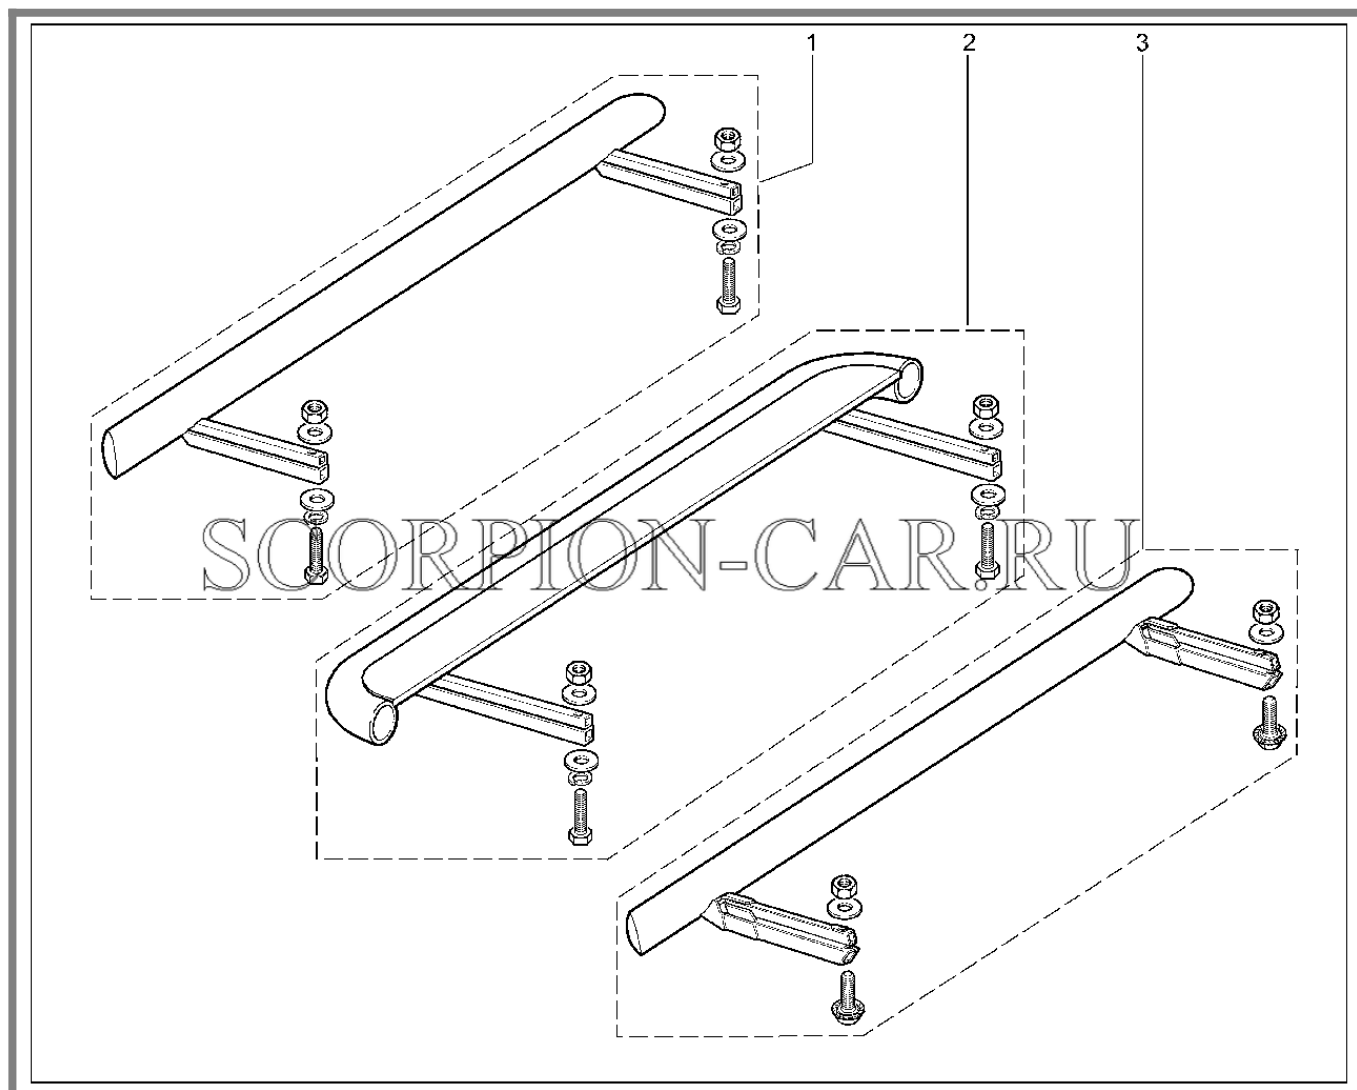

910512. Защита порогов

№	Каталожный номер	Доп. номер	Наименование	Номер замены
1	99999-2121097-17	8450105850	Защита порогов с листом lada 4x4 3дв. d57 (черная труба)	
2	99999-2121097-16	8450105852	Защита порогов lada 4x4 3дв. d57 (черная труба)	
3	99999-2121441-18	8450105860	Силовая защита порогов lada 4x4 3 дв.