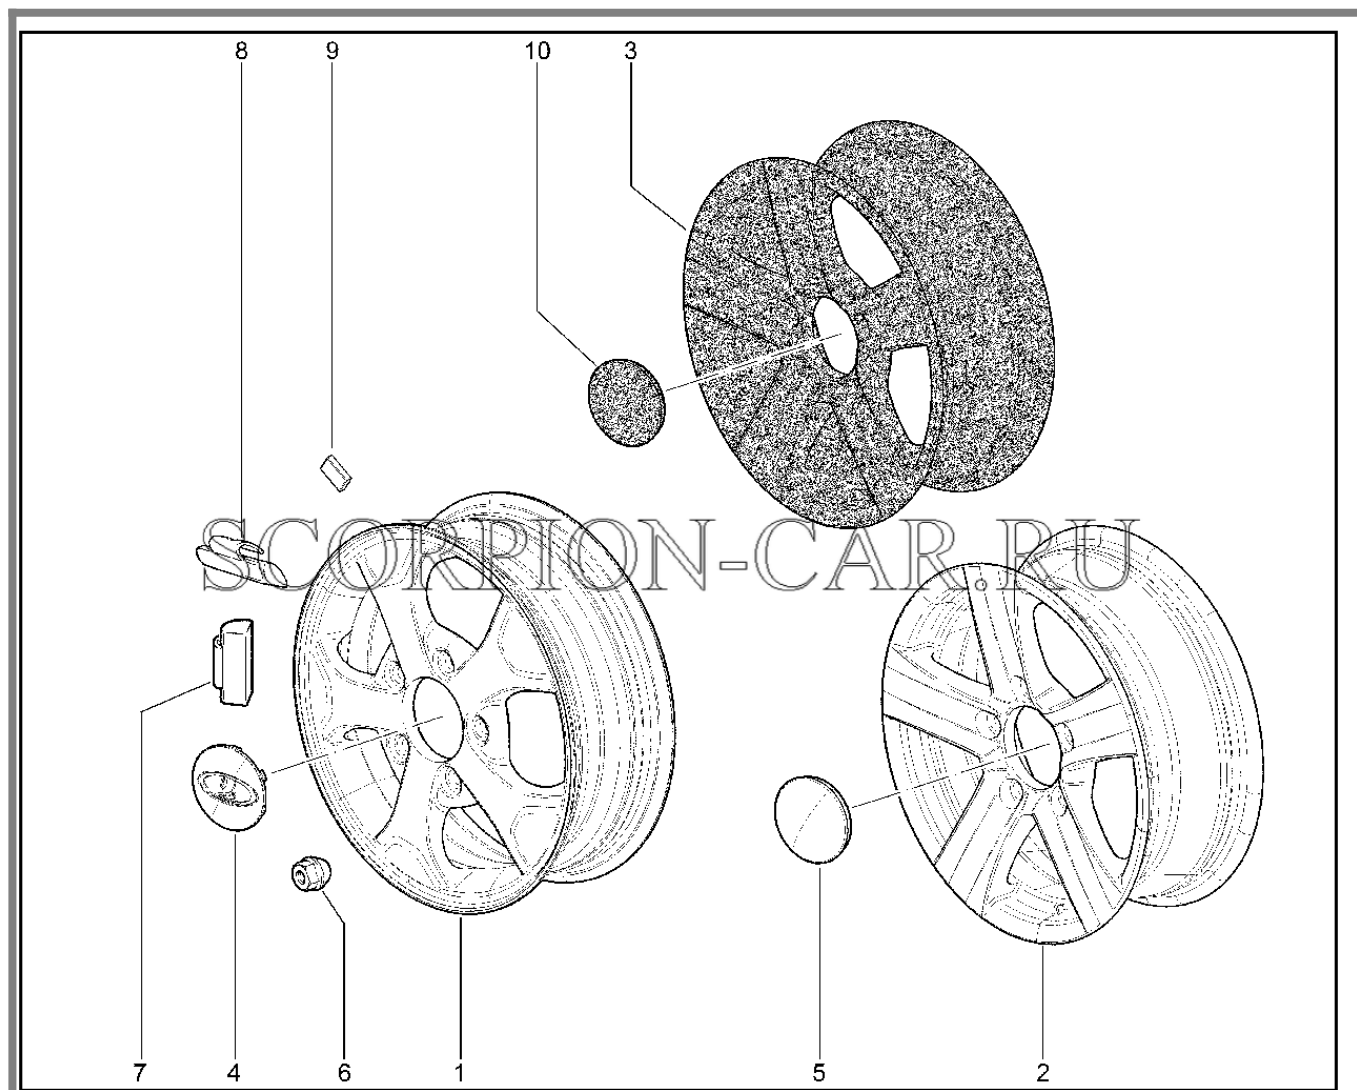

350210. КОЛЕСА ЛИТЫЕ

№	Каталожный номер	Доп. номер	Наименование	Номер замены
1	21214-3101015-10	8450075199	Колесо литое 5jx16h2 "лана"	
2	21218-3101015-00	8450075200	Колесо литое 6jx16h2 "ниагара" серебристого цвета	
3	21218-3101015-10	8450077081	Колесо литое 6jx16h2 "ниагара" черного цвета	
4	21214-3101014-10	8450075268	Колпак центрального колеса	
5	21210-3103065-20	8450082951	Колпак ступицы колеса	
6	21214-3101040-00	8450076983	Гайка крепления колеса	
6	21230-3101040-00	8450074644	Гайка крепления колеса	
7	11180-3101301-01	8450051095	Груз колеса балансировочный сб	

Каталог предоставлен сайтом scorpion-car.ru. При размещении каталога ссылка на страницу загрузки обязательна!