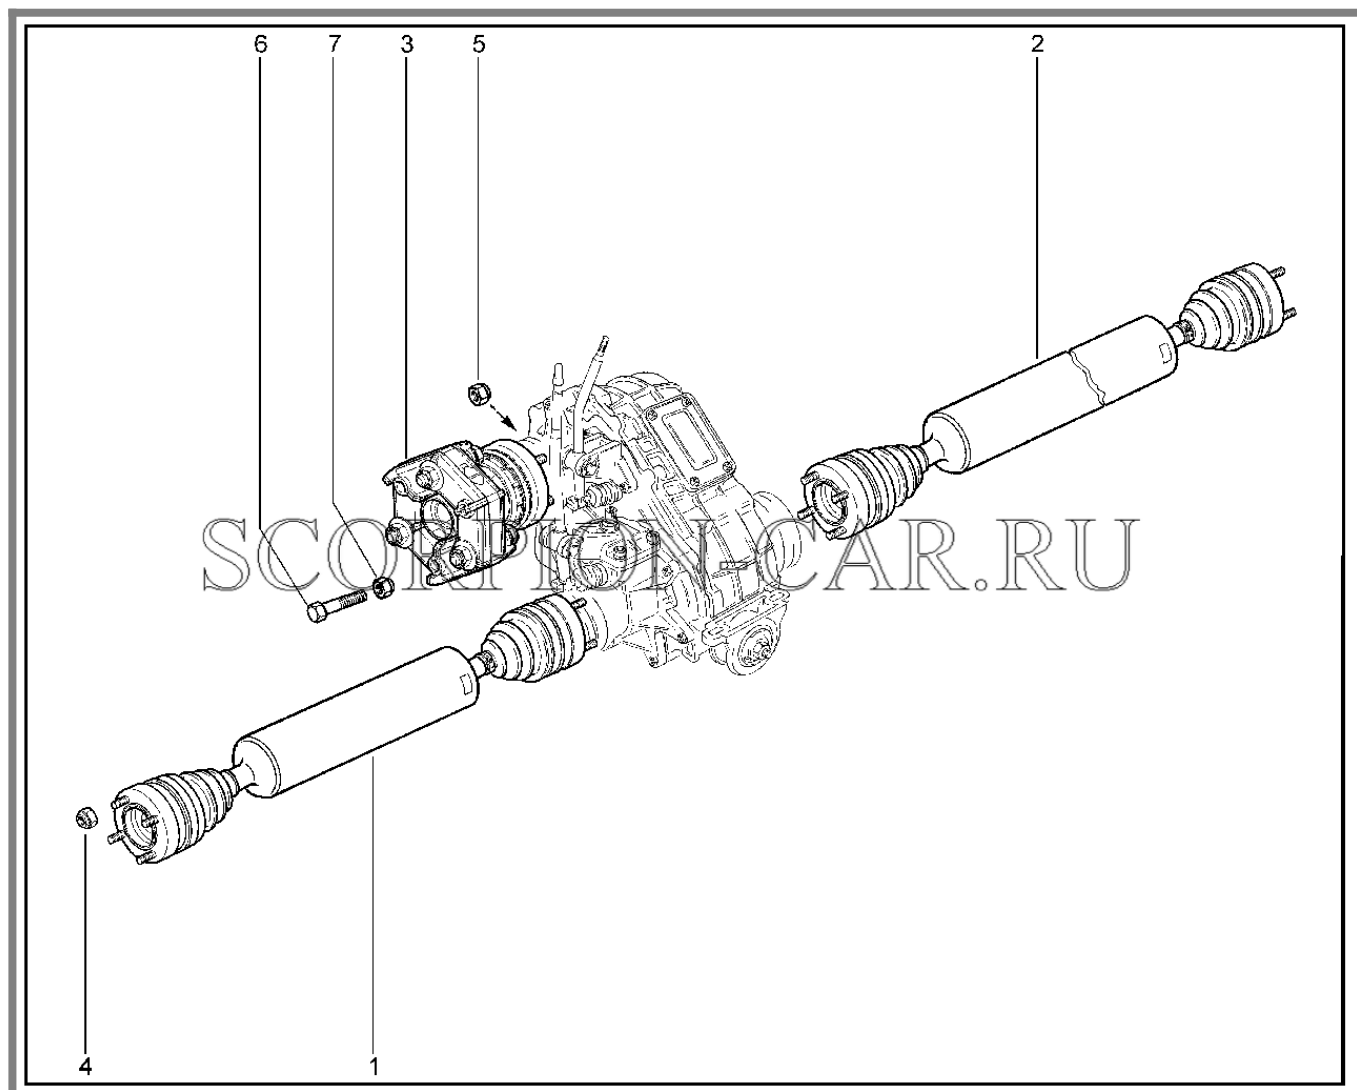

240110. ПРИВОД РАЗДАТОЧНОЙ КОРОБКИ И МОСТОВ (21214)

№	Каталожный номер	Доп. номер	Наименование	Номер замены
1	21214-2203012-00	8450058073	Вал карданный передний в сборе	8450083172
1	21214-2203012-02	8450083172	Вал карданный передний в сборе	8450058073
2	21214-2201012-00	8450058071	Вал карданный задний в сборе	8450083237
2	21214-2201012-02	8450083237	Вал карданный задний в сборе	8450058071
3	21213-2202010-10	8450082576	Вал карданный промежуточный в сборе	
4	00001-0061041-11	8450001211	Гайка м8 самоконтрящаяся	
5	00001-0061041-11	8450001211	Гайка м8 самоконтрящаяся	

Каталог предоставлен сайтом scorpion-car.ru. При размещении каталога ссылка на страницу загрузки обязательна!