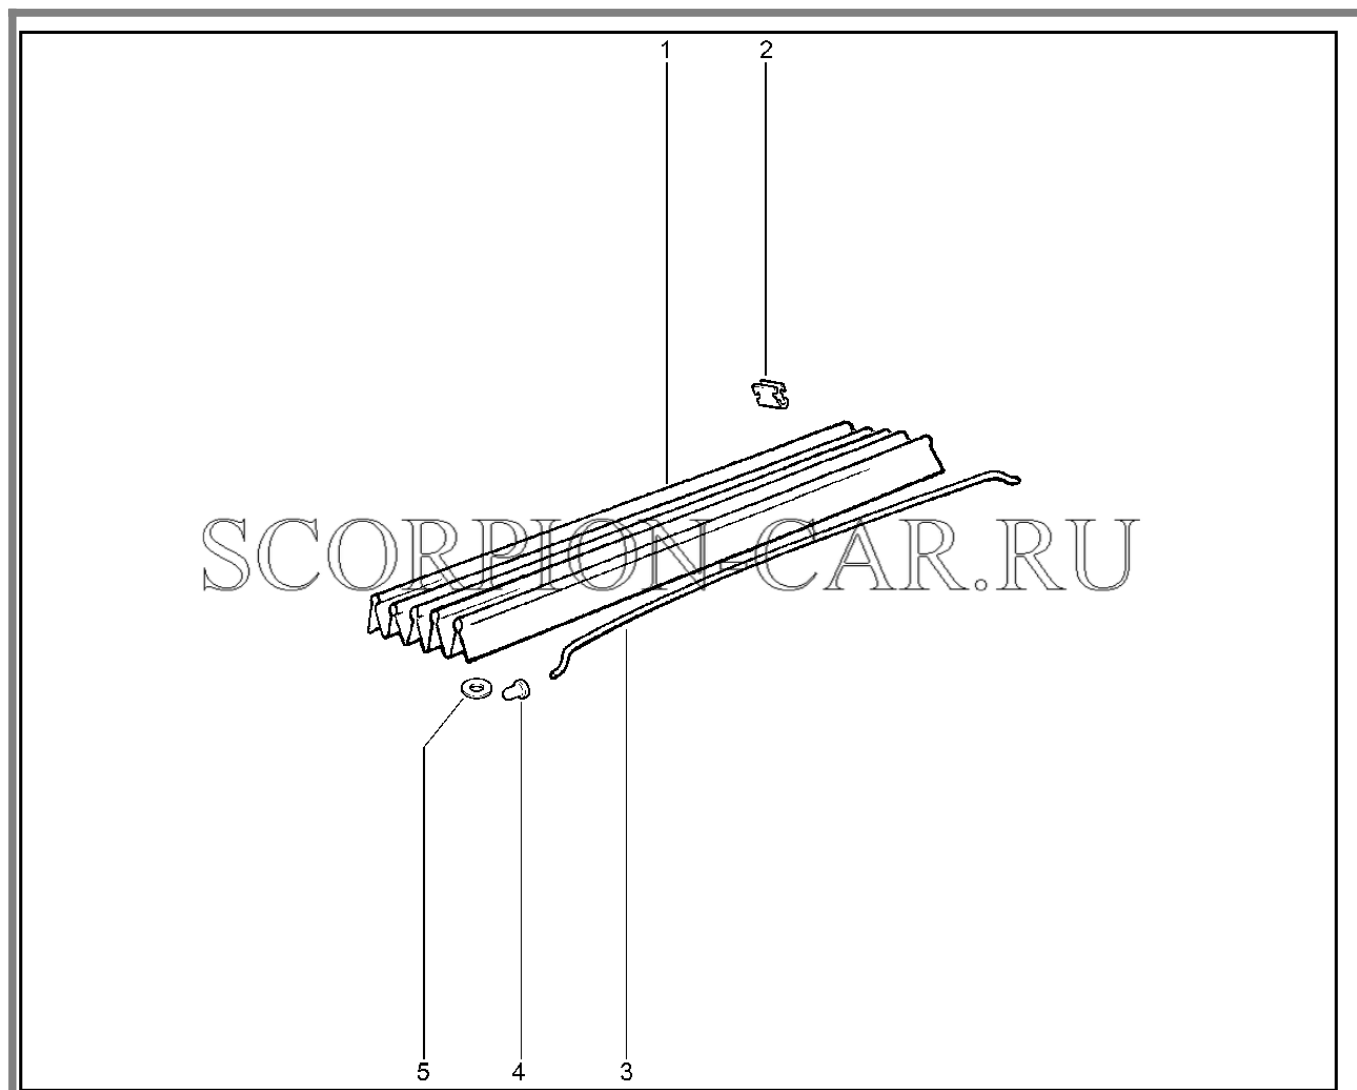

711010. ОБИВКА КРЫШИ

№	Каталожный номер	Доп. номер	Наименование	Номер замены
1	21210-5004102-20	8450076221	Обивка крыши	
1	21310-5004101-10	8450059001	Обивка крыши в сборе	
3	21210-5004106-00	8450057370	Дуга обивки крыши	
4	21213-5702208-00	8450057764	Втулка обивки крыши	
5	00002-0204136-01	8450050304	Шайба 8