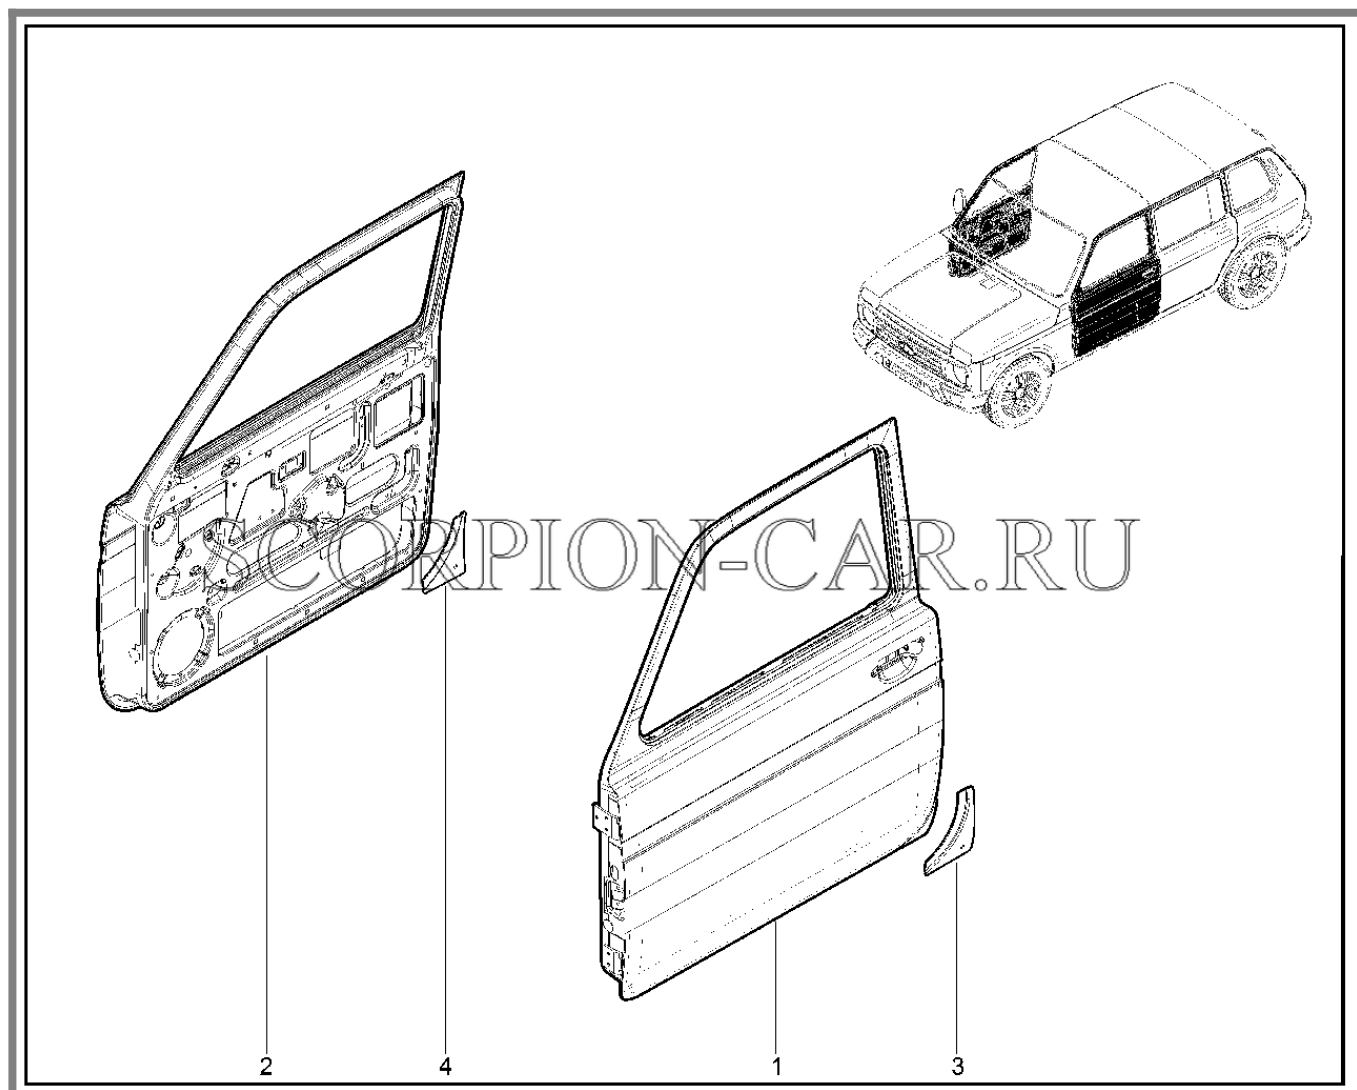

470120. ДВЕРИ ПЕРЕДНИЕ (2131)

№	Каталожный номер	Доп. номер	Наименование	Номер замены
1	21317-6100015-12	8450107232	Дверь передняя левая в сборе (для запчастей)	
2	21317-6100014-12	8450107231	Дверь передняя правая в сборе (для запчастей)	
3	8450107461		Надставка передней двери левая для запчастей	
4	8450107460		Надставка передней двери правая для запчастей