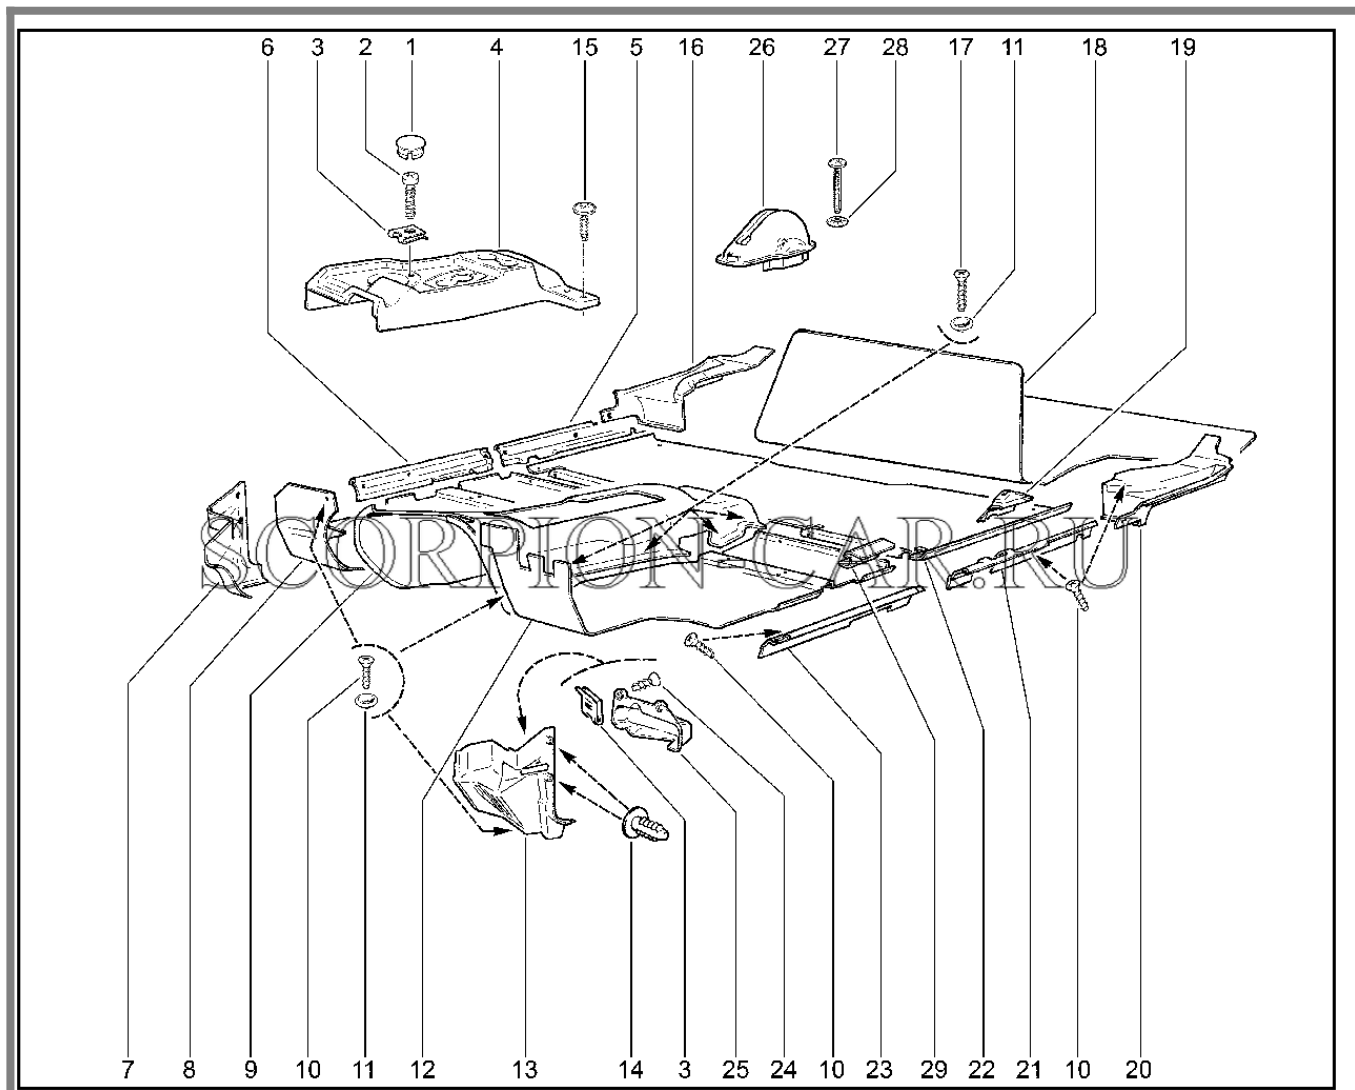

690210. КОВРИКИ (2131)

№	Каталожный номер	Доп. номер	Наименование	Номер замены
1	11180-6105129-00	8450051466	втулка кнопки	
2	00001-0076716-07	8450050279	Винт 4,9x31,8	
3	00001-0041897-71	8450001181	Клемма 10 табл.12790	
4	21218-5109052-25	8450077920	Облицовка обивки кожуха	
4	21218-5109052-35	8450077921	Облицовка обивки кожуха пола	
4	21218-5109052-45	8450077922	Облицовка обивки кожуха пола	
5	21210-5109079-00	8450057405	Облицовка прав 2121-5109078	
6	21210-5109076-00	8450057402	Облицовка порога пола прав	
7	21210-5109068-01	8450057401	Обивка передка прав сб врем/в	

Каталог предоставлен сайтом scorpion-car.ru. При размещении каталога ссылка на страницу загрузки обязательна!