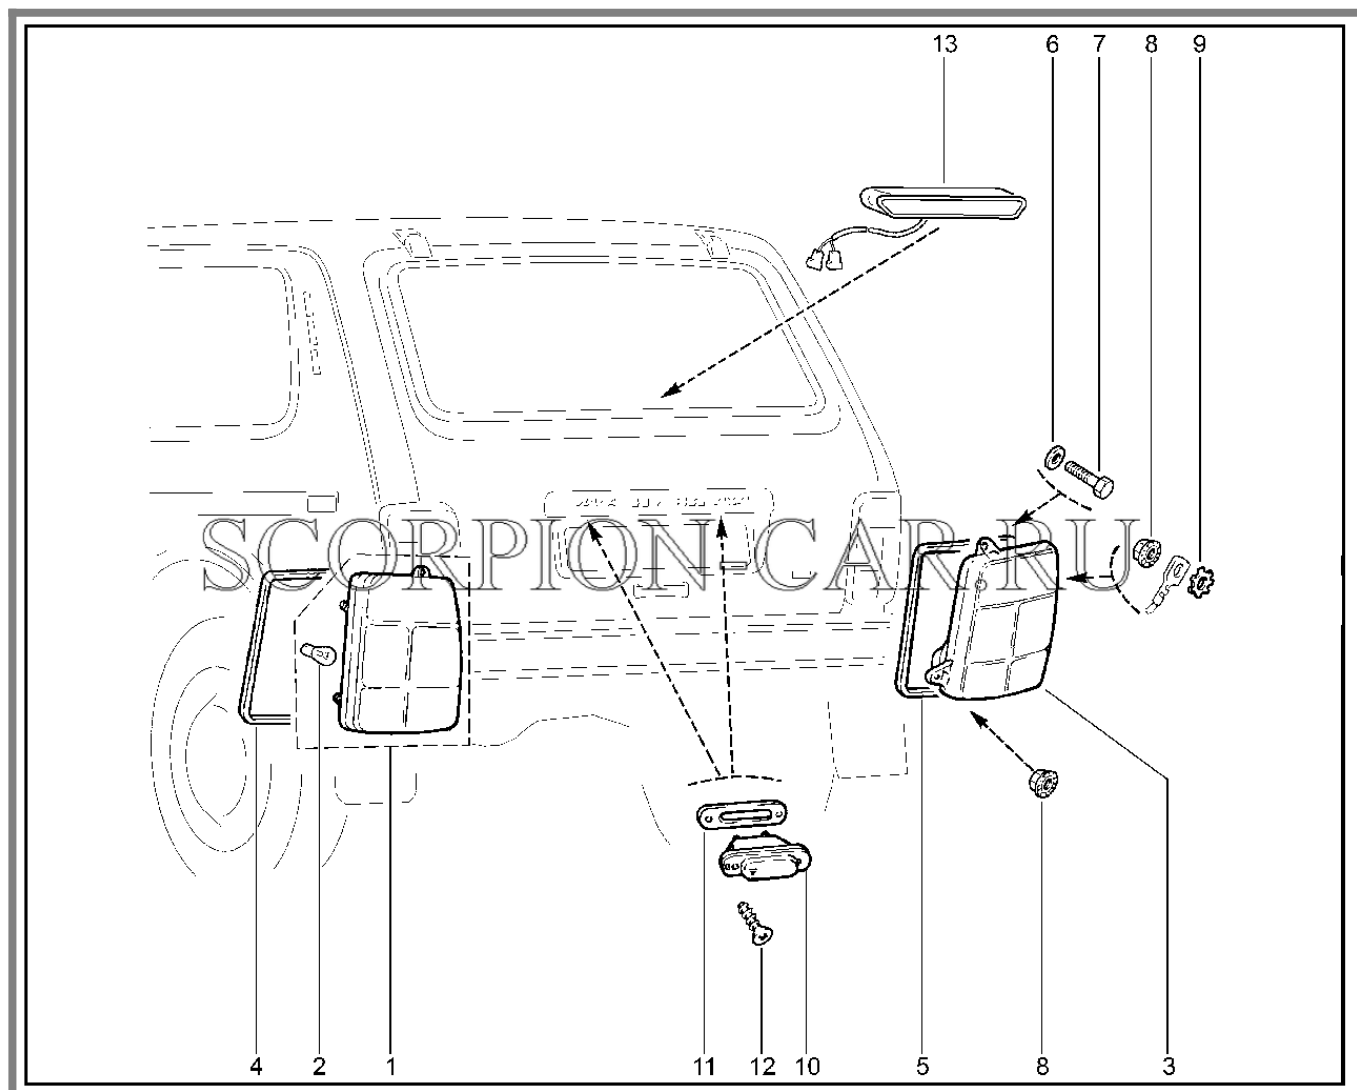

802110. ПРИБОРЫ СВЕТОВЫЕ ЗАДНИЕ

№	Каталожный номер	Доп. номер	Наименование	Номер замены
1	21213-3716011-00	8450057689	Фонарь задний левый	
2	7701038624		Лампа p21w(a12-21-3)	
3	21213-3716010-00	8450057688	Фонарь задний правый	
4	21213-3716018-00	8450057690	Жгут уплотнительный	
5	21213-3716018-00	8450057690	Жгут уплотнительный	
6	00001-0025981-71	8450006039	Шайба 5 табл.10194	
7	00001-0009778-21	8450006010	Болт м5х16 табл.10312	
8	00001-0038318-01	8450004501	Гайка м 5 табл.10137	
9	00001-0006154-71	8450001408	Шайба 6 табл. 10190	

Каталог предоставлен сайтом scorpion-car.ru. При размещении каталога ссылка на страницу [загрузки](#) обязательна!