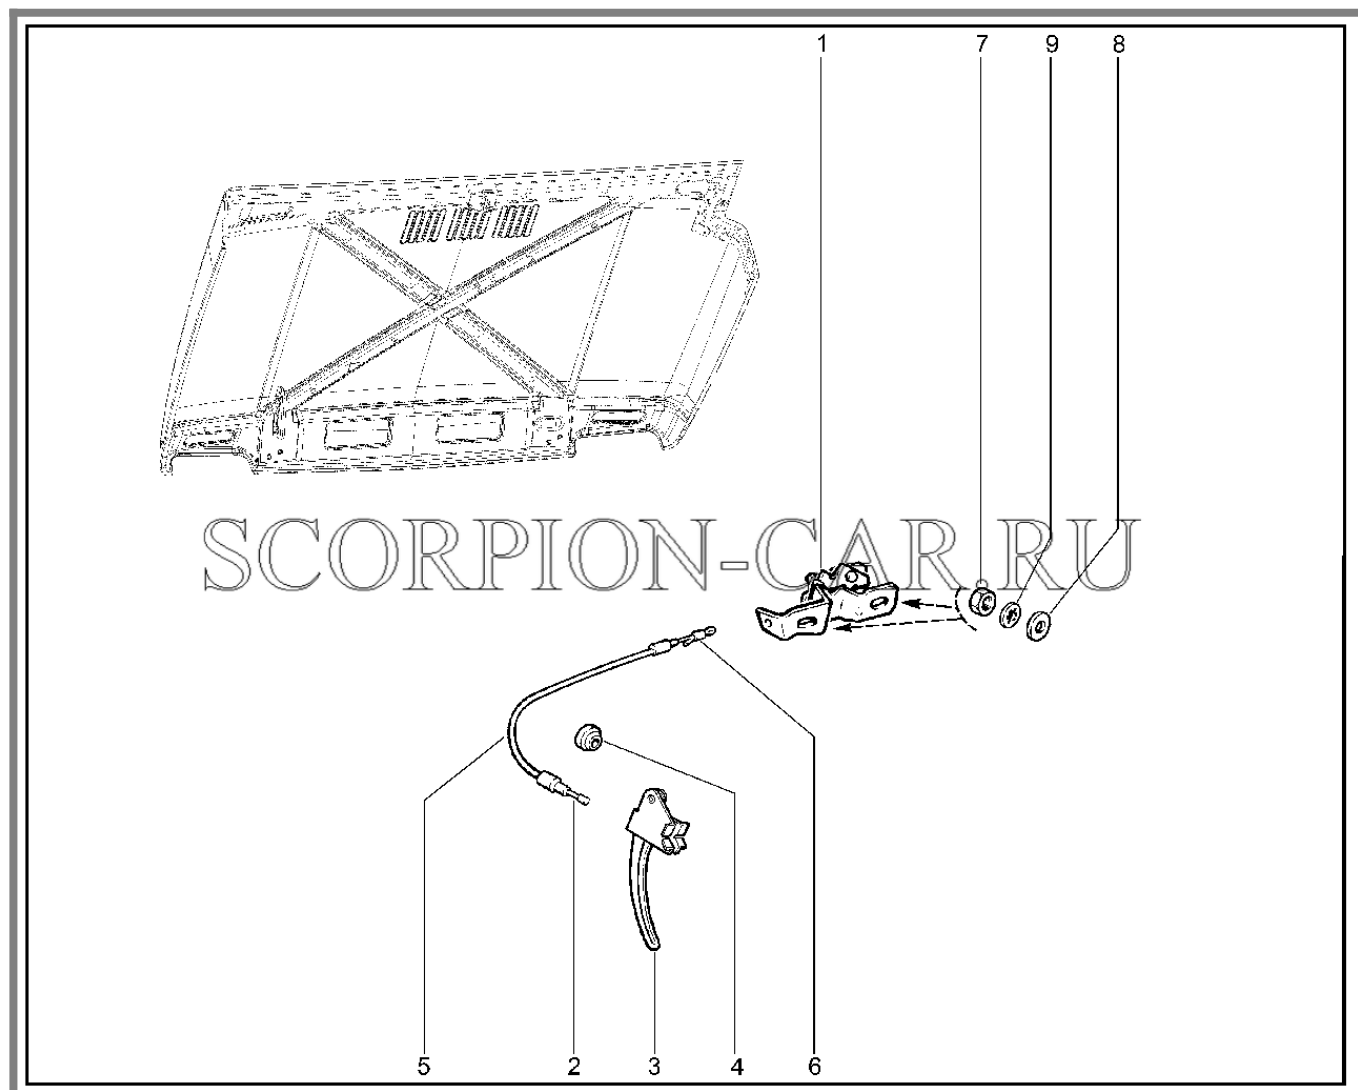

520110. ПРИВОД ОТКРЫТИЯ КАПОТА

№	Каталожный номер	Доп. номер	Наименование	Номер замены
1	21010-8406010-00	8450052981	Замок капота в сборе	
2	21010-8406156-00	8450052985	Тяга привода замка капота	
3	21213-8406132-00	8450082193	Рычаг привода замка капота с кронштейном в сборе (для запчастей)	
4	21010-1108124-00	8450001891	Втулка уплотнительная	
5	21214-8406150-00	8450058312	Оболочка тяги привода замка	
6	21010-8406161-00	8450001895	Трубка крепления тяги замка капота	
7	00001-0058962-11	8450001091	Гайка м6