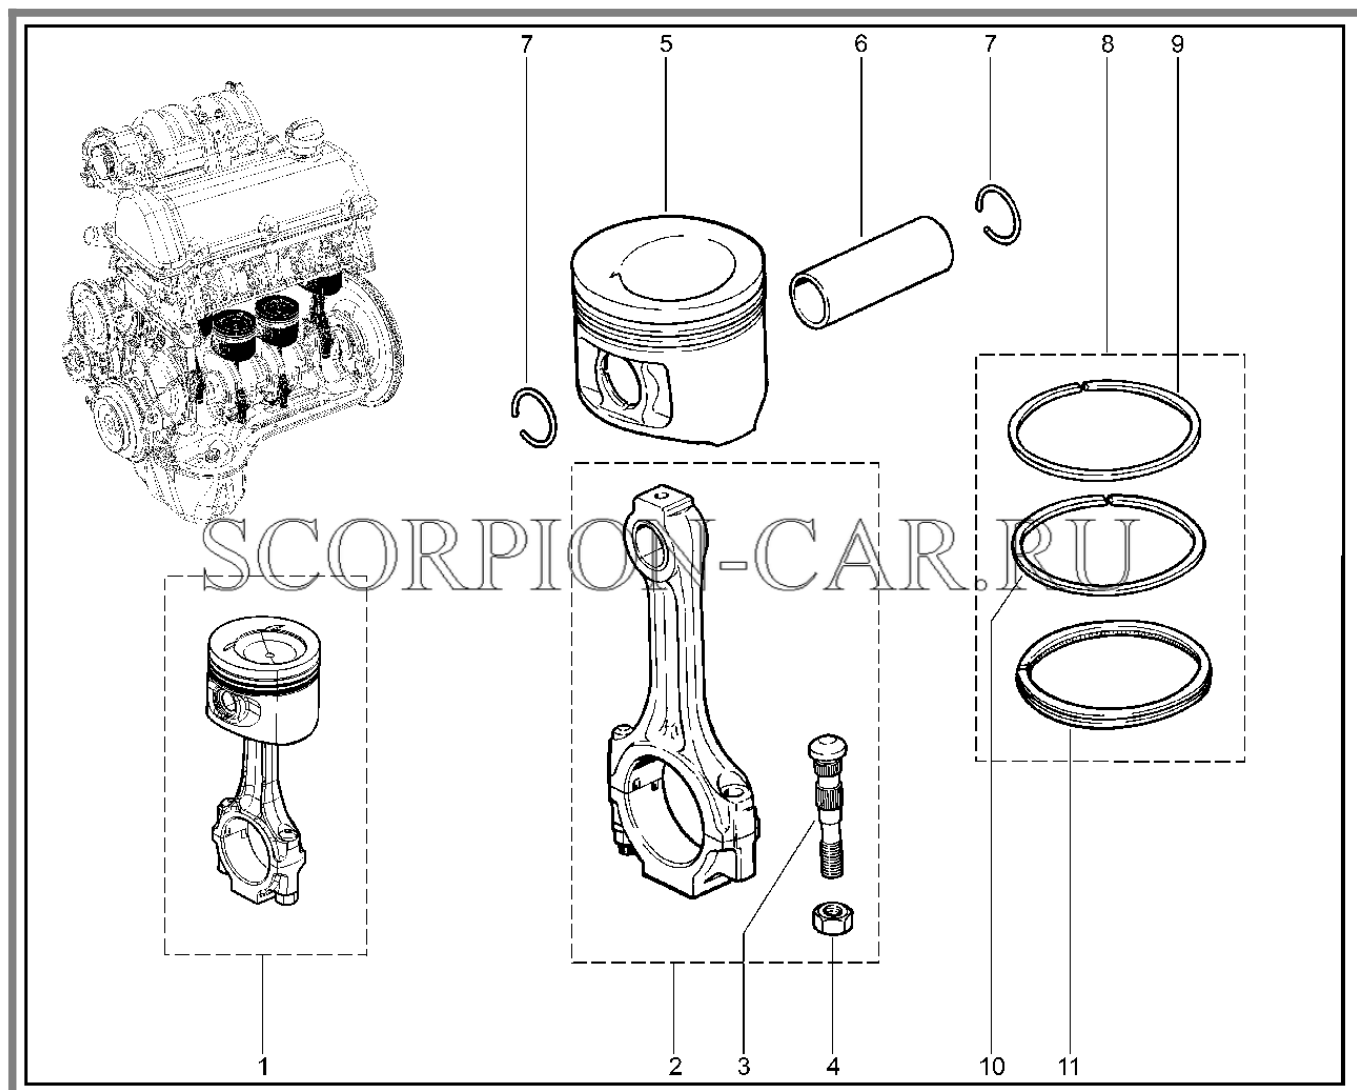

110110. ШАТУНЫ И ПОРШНИ

№	Каталожный номер	Доп. номер	Наименование	Номер замены
1	21213-1004010-00	8450037608	Поршень и шатун в сборе	
2	21213-1004045-00	8450037158	Шатун, класс 1	
2	21213-1004045-01	8450037159	Шатун, класс 2	
2	21213-1004045-02	8450037160	Шатун, класс 3	
3	21213-1004062-00	8450057585	Болт шатуна	
4	00001-0025550-20	8450050104	Гайка м9х1	
5	21213-1004015-00	8450079108	Поршень, класс а	
5	21213-1004015-02	8450037153	Поршень, класс с	
5	21213-1004015-04	8450037155	Поршень, класс е	

Каталог предоставлен сайтом scorpion-car.ru. При размещении каталога ссылка на страницу загрузки обязательна!