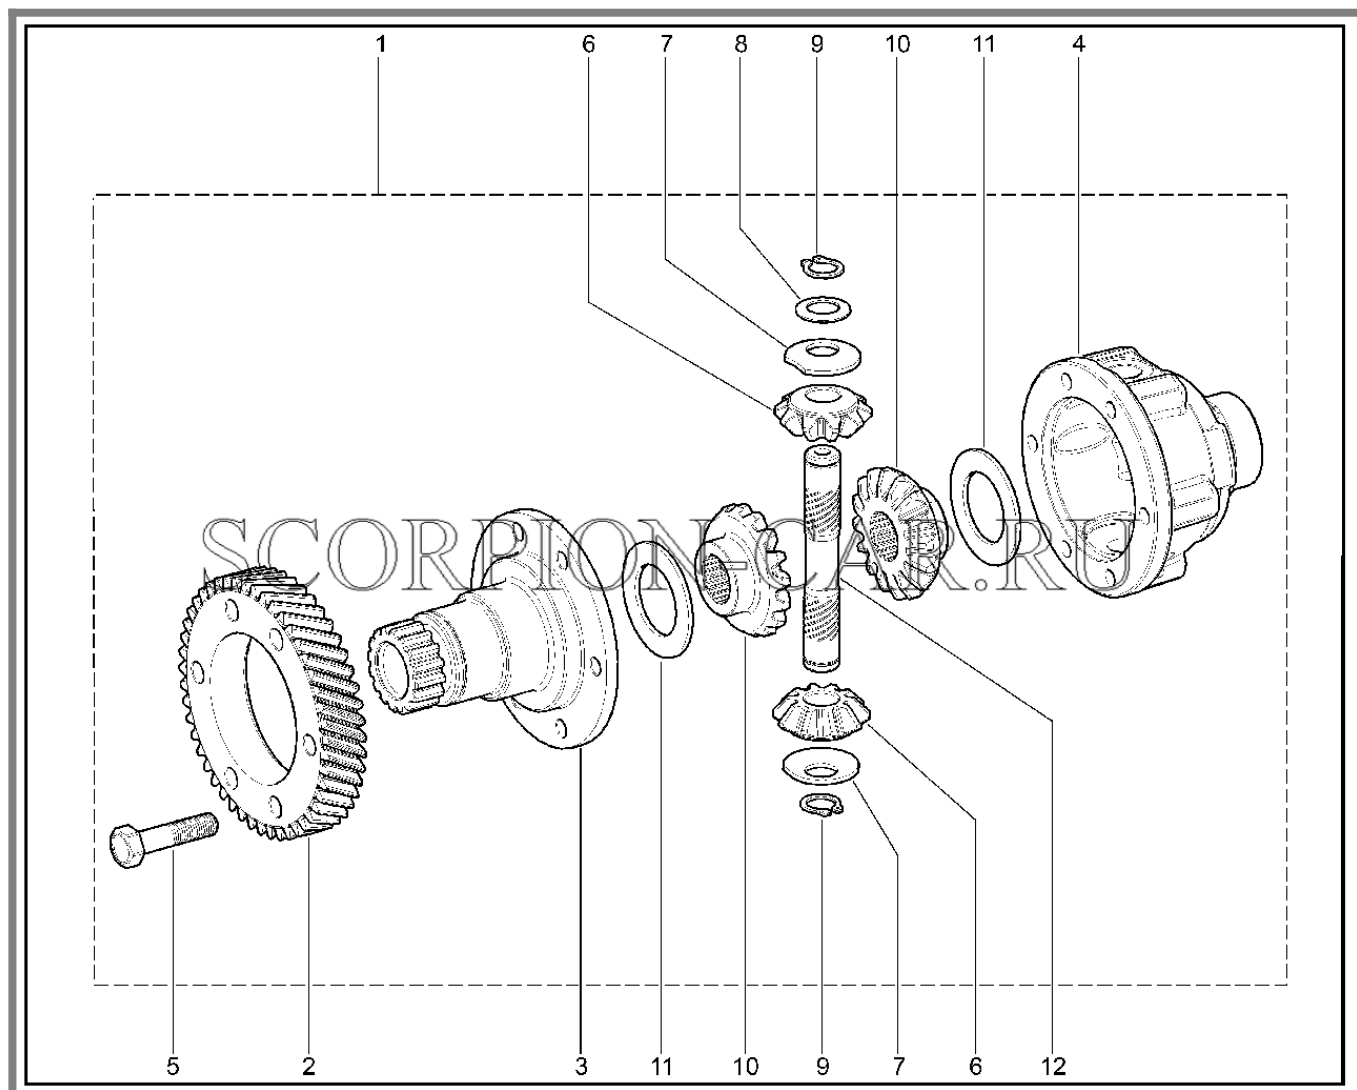

235110. ДИФФЕРЕНЦИАЛ РАЗДАТОЧНОЙ КОРОБКИ

№	Каталожный номер	Доп. номер	Наименование	Номер замены
1	21230-1802150-00	8450108802	Дифференциал в сборе	
2	21213-1802180-00	8450108815	Шестерня ведомая	
3	21230-1802162-00	8450108814	Корпус дифференциала передний	
4	21230-1802163-00	8450108816	Корпус дифференциала задний	
5	00001-0042339-30	8450050214	Болт м10х1,25х45 самоконтрящийся	
6	21010-2403055-01	8450006087	Сателлит дифференциала	
7	21210-1802161-00	8450108804	Шайба упорная	
8	21210-1802157-10	8450108803	Шайба пружинная оси сателлитов	

Каталог предоставлен сайтом scorpion-car.ru. При размещении каталога ссылка на страницу загрузки обязательна!