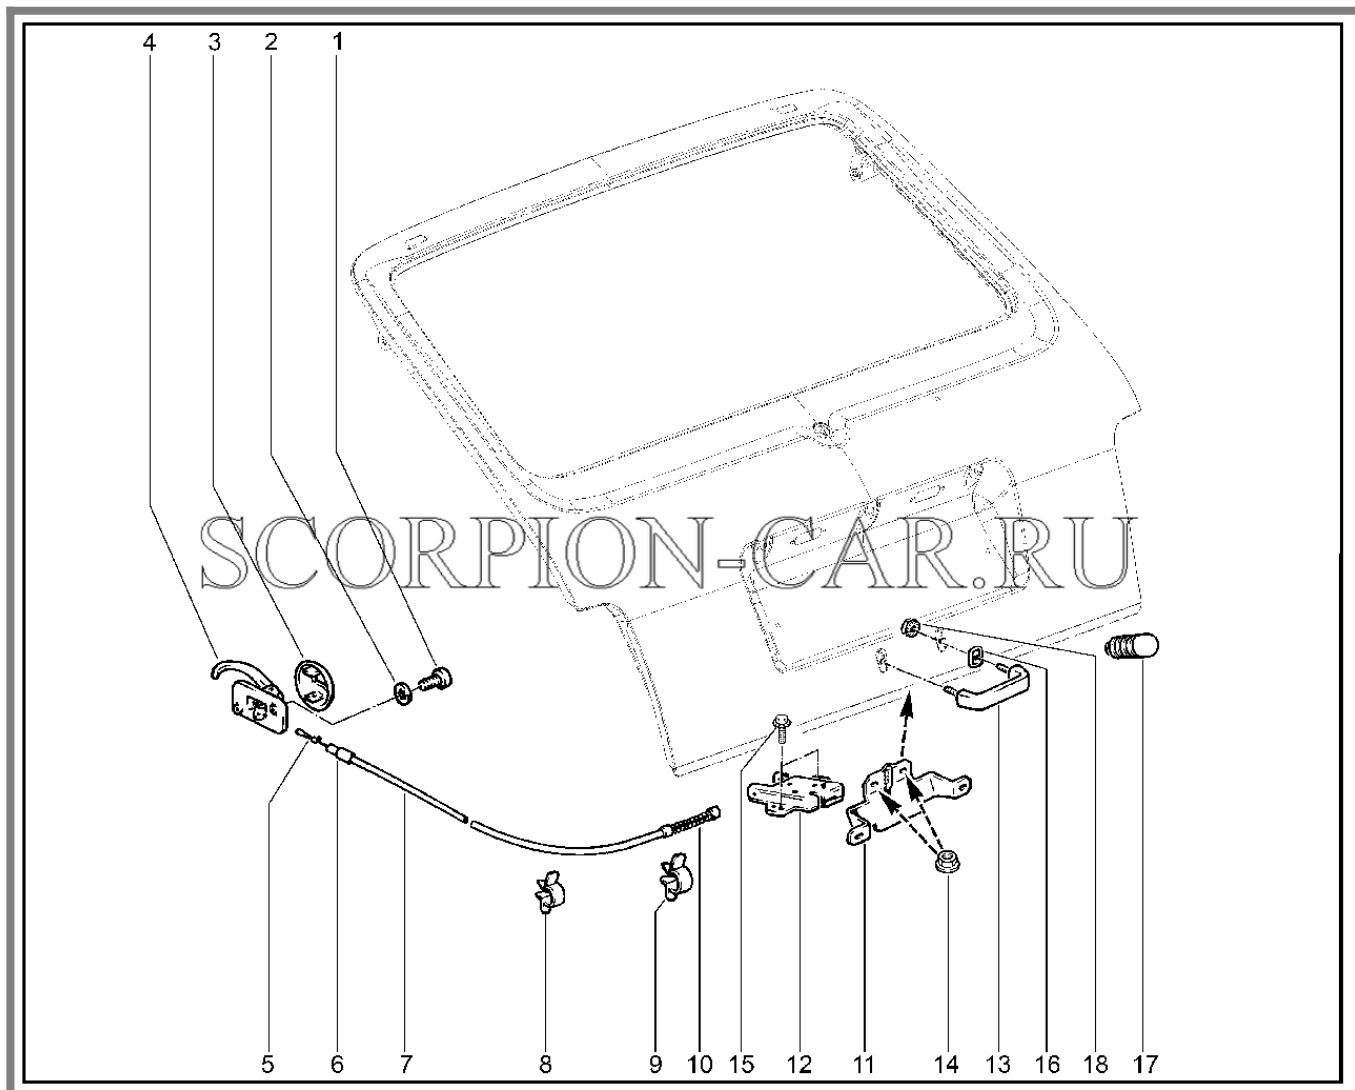

520210. ПРИВОД ОТКРЫТИЯ ДВЕРИ ЗАДКА

№	Каталожный номер	Доп. номер	Наименование	Номер замены
1	00001-0032739-01	8450050137	Винт м 5x10	
2	00001-0026052-70	8450006040	Шайба 5 табл.10190	
3	21011-6205197-02	8450052993	Облицовка внутренней ручки двери	
4	21011-6205180-00	8450052992	Ручка привода замка двери задка	
5	21213-6305170-00	8450057811	Тяга привода замка двери задка в сборе	
5	21290-6305170-00	8450058946	Тяга привода замка двери задка в сборе	
6	21010-8406161-00	8450001895	Трубка крепления тяги замка капота