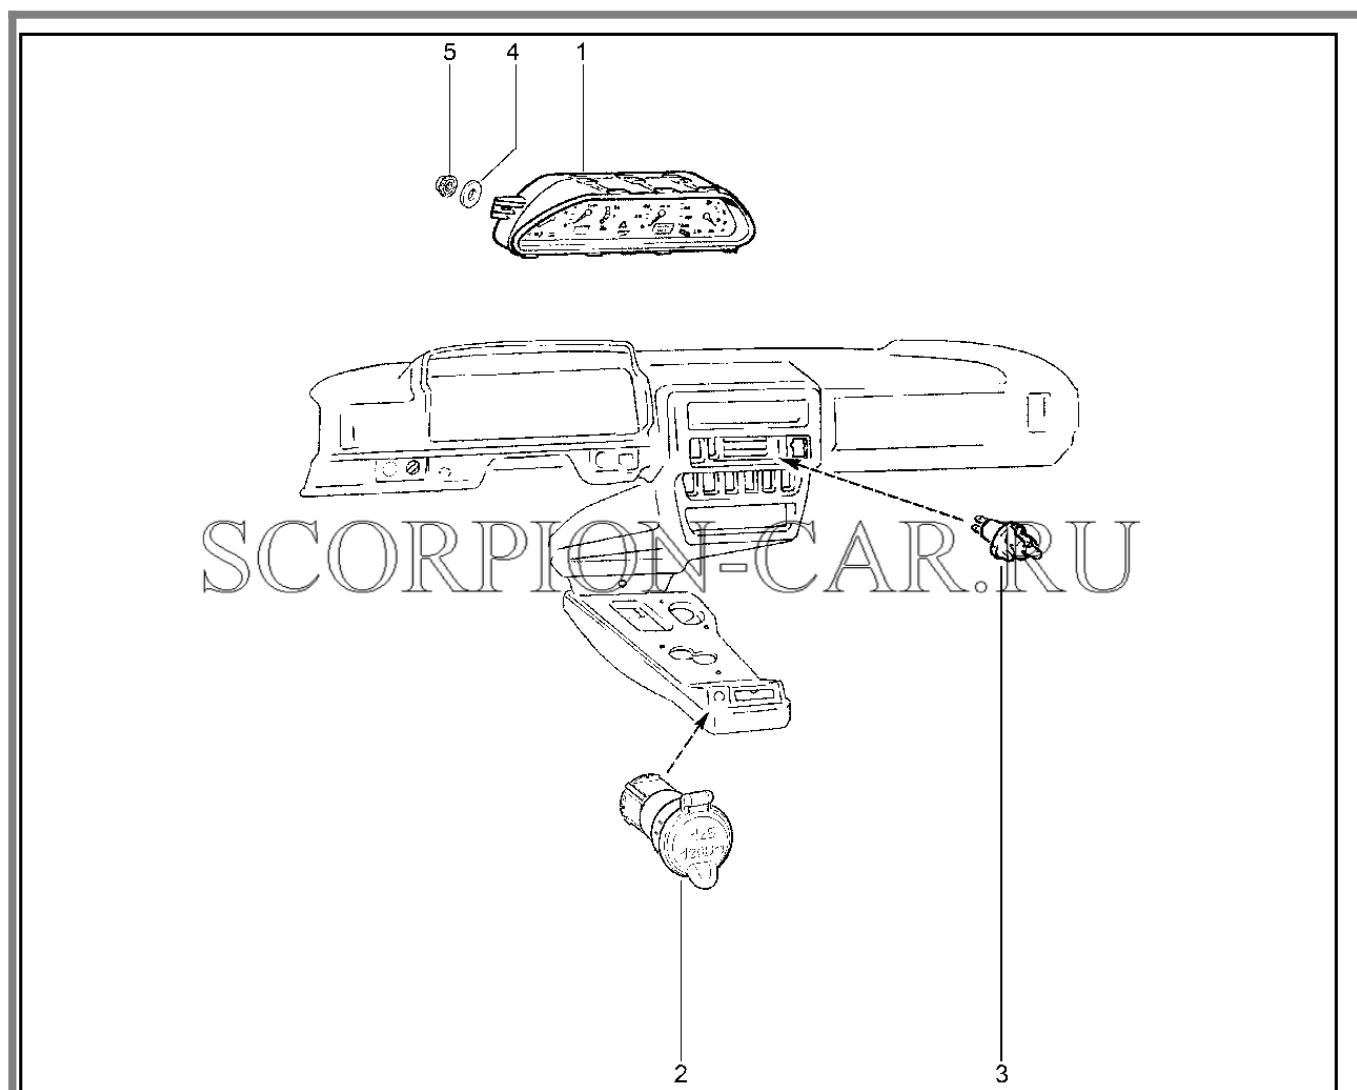

830110. КОМБИНАЦИЯ ПРИБОРОВ И ПОДСВЕТКА

№	Каталожный номер	Доп. номер	Наименование	Номер замены
1	21150-3801010-40	8450077627	Комбинация приборов	
2	21900-3725110-10	8450080541	Патрон для подключения дополнительных потребителей	
3	21080-3714615-00	8450054276	Патрон подсветки	
4	00001-0026381-01	8450050121	Шайба 5	
5	00001-0038318-01	8450004501	Гайка м 5 табл.10137