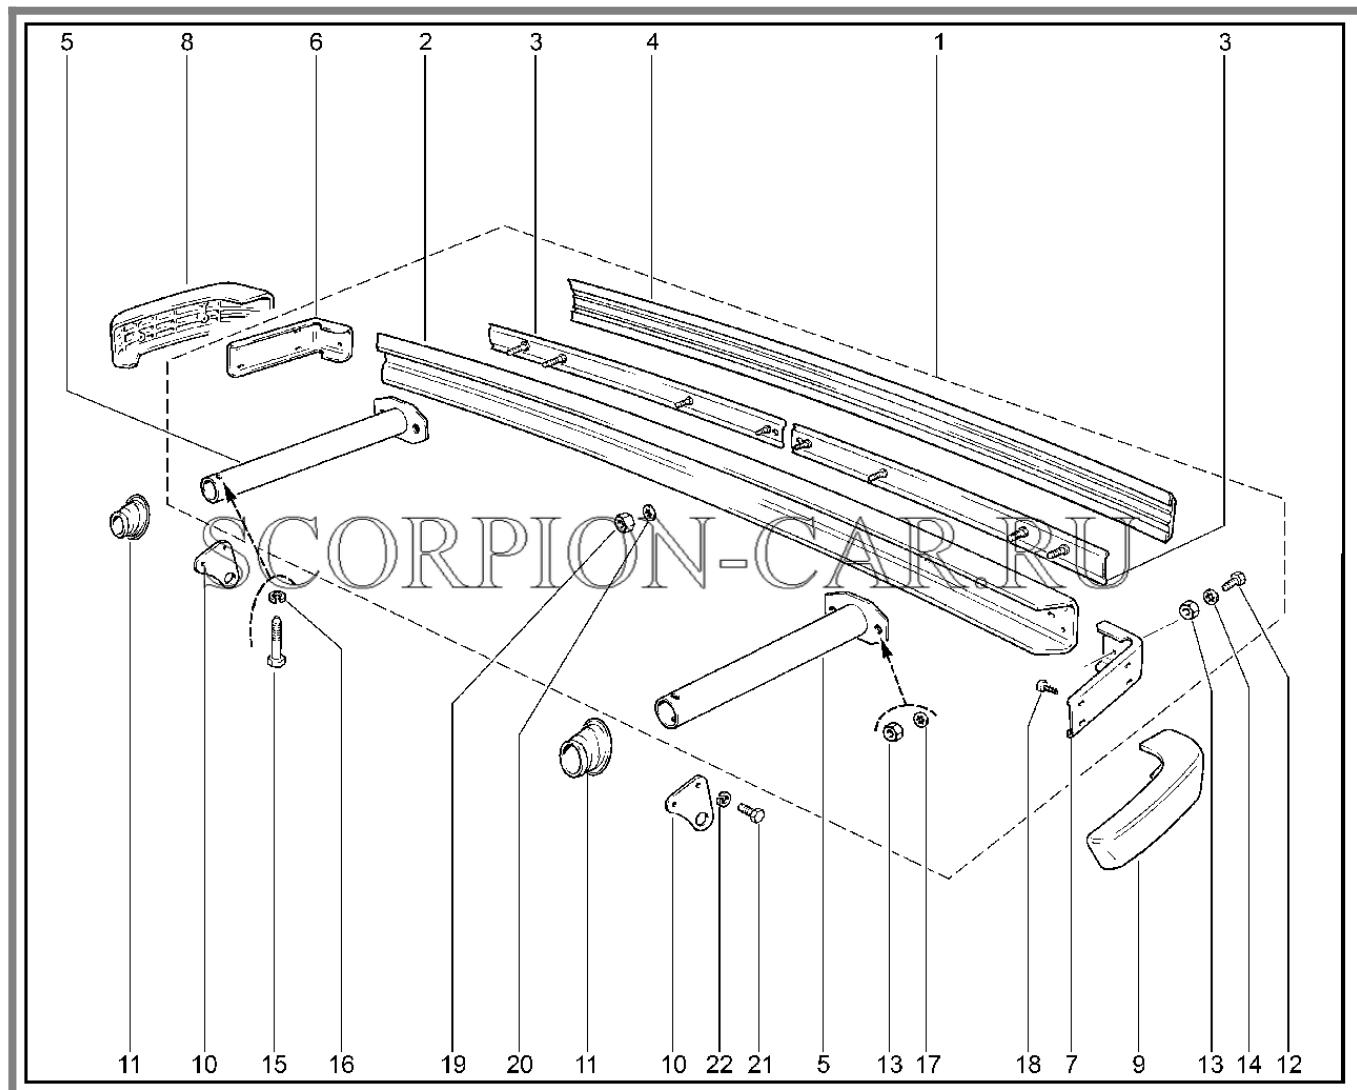

551110. БАМПЕР ЗАДНИЙ

№	Каталожный номер	Доп. номер	Наименование	Номер замены
1	21210-2804010-10	8450057207	Бампер задний в сборе	
2	21210-2804015-20	8450107357	Бампер задний	
3	21210-2804096-00	8450057214	Держатель	
5	21210-2804118-00	8450057215	Кронштейн заднего бампера	
6	21210-2804024-00	8450057208	Кронштейн боковой накладки правый	
7	21210-2804010-10	8450057209	Кронштейн боковой накладки левый	
7	21210-2804025-00	8450057209	Кронштейн боковой накладки левый