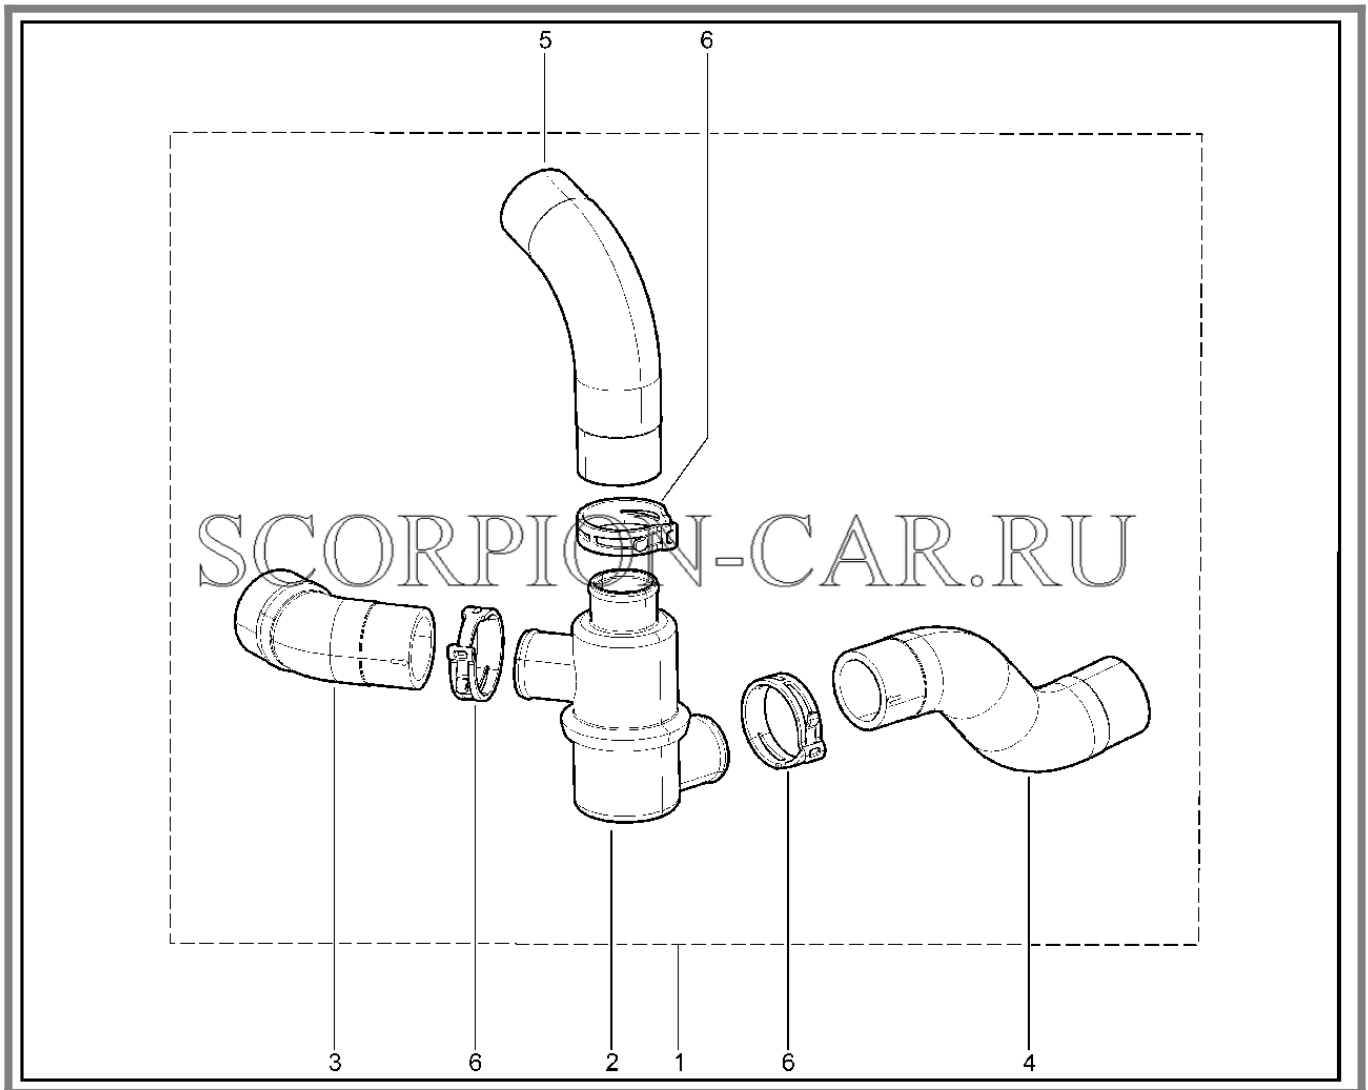

163110. ТЕРМОСТАТ

№	Каталожный номер	Доп. номер	Наименование	Номер замены
1	21213-1300040-10	8450076885	Термостат в сборе	
2	21010-1306010-02	8450072687	Термостат	
2	21073-1306010-00	8450053740	Термостат	
3	21213-1303092-00	8450057614	Муфта соединительная термостата и вод.насоса	
4	21213-1303010-00	8450057611	Шланг отводящий радиатора	
5	21213-1303090-00	8450057613	Шланг перепускной термостата	
6	11190-1300086-00	8450002911	Хомут пружинный (41x12)