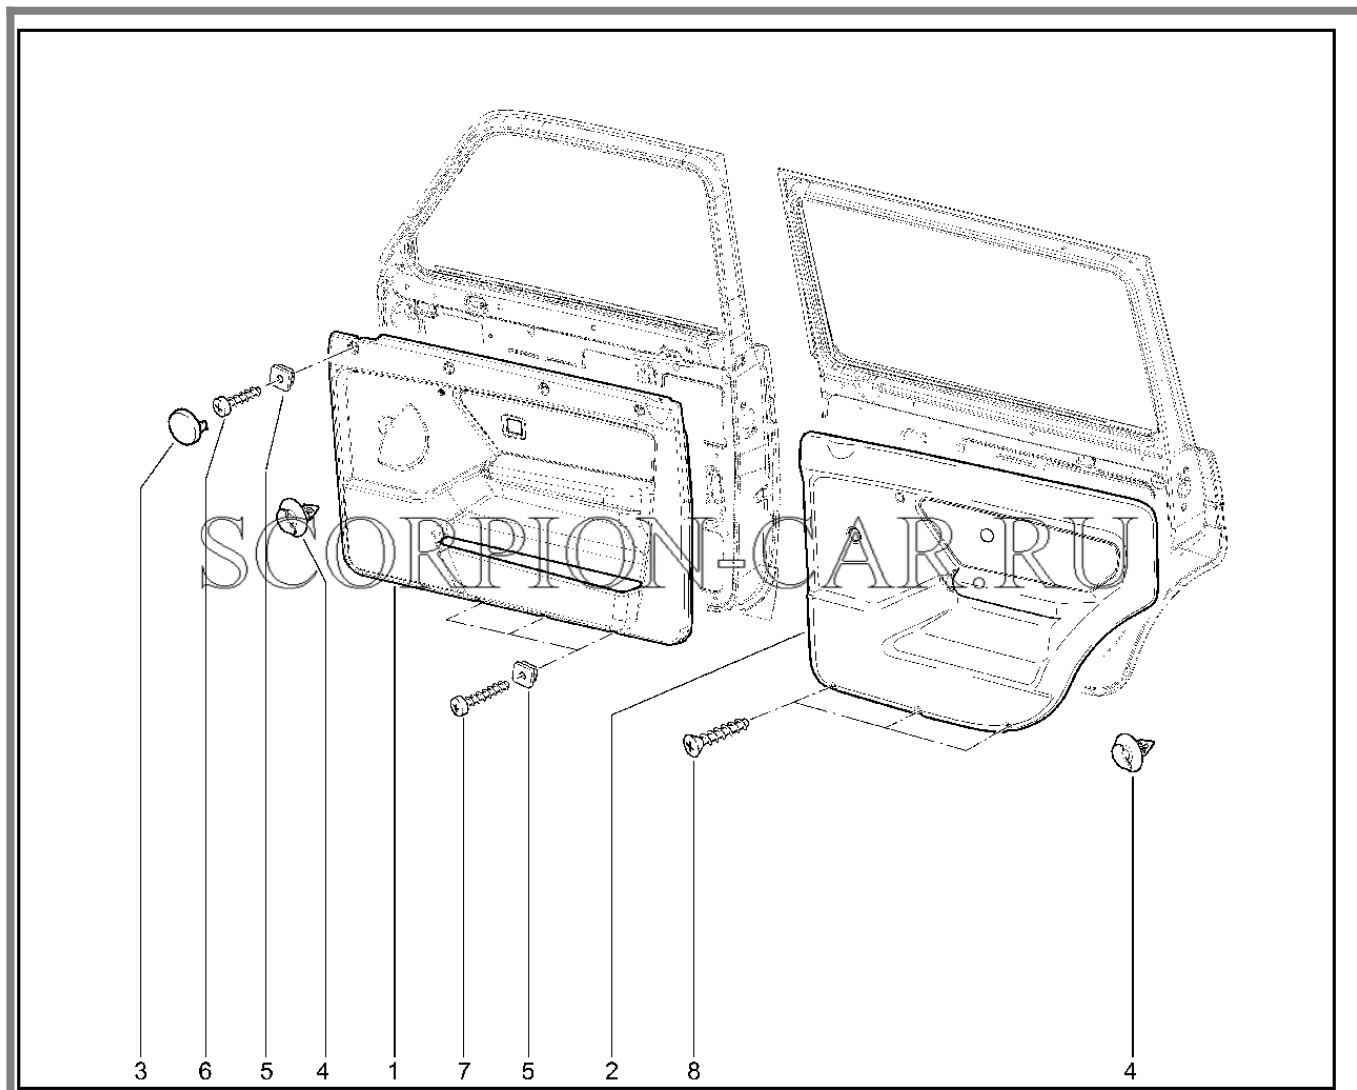

720110. ОБИВКА ДВЕРЕЙ

№	Каталожный номер	Доп. номер	Наименование	Номер замены
1	21214-6102014-20	8450075827	Обивка передней двери	
1	21214-6102015-20	8450075828	Обивка передней двери	
2	21214-6102015-20	8450075828	Обивка передней двери	
2	21310-6202010-30	8450078424	Обивка задней двери правая в сборе	
2	21310-6202011-30	8450078425	Обивка задней двери левая в сборе	
3	21214-6102034-00	8450058279	Заглушка обивки передн. двери	
4	11180-6102053-00	8450051427	кнопка	
4	21214-6102034-00	8450058279	Заглушка обивки передн. двери	
5	21210-5004286-00	8450001920	Гайка квадратная	

Каталог предоставлен сайтом scorpion-car.ru. При размещении каталога ссылка на страницу загрузки обязательна!