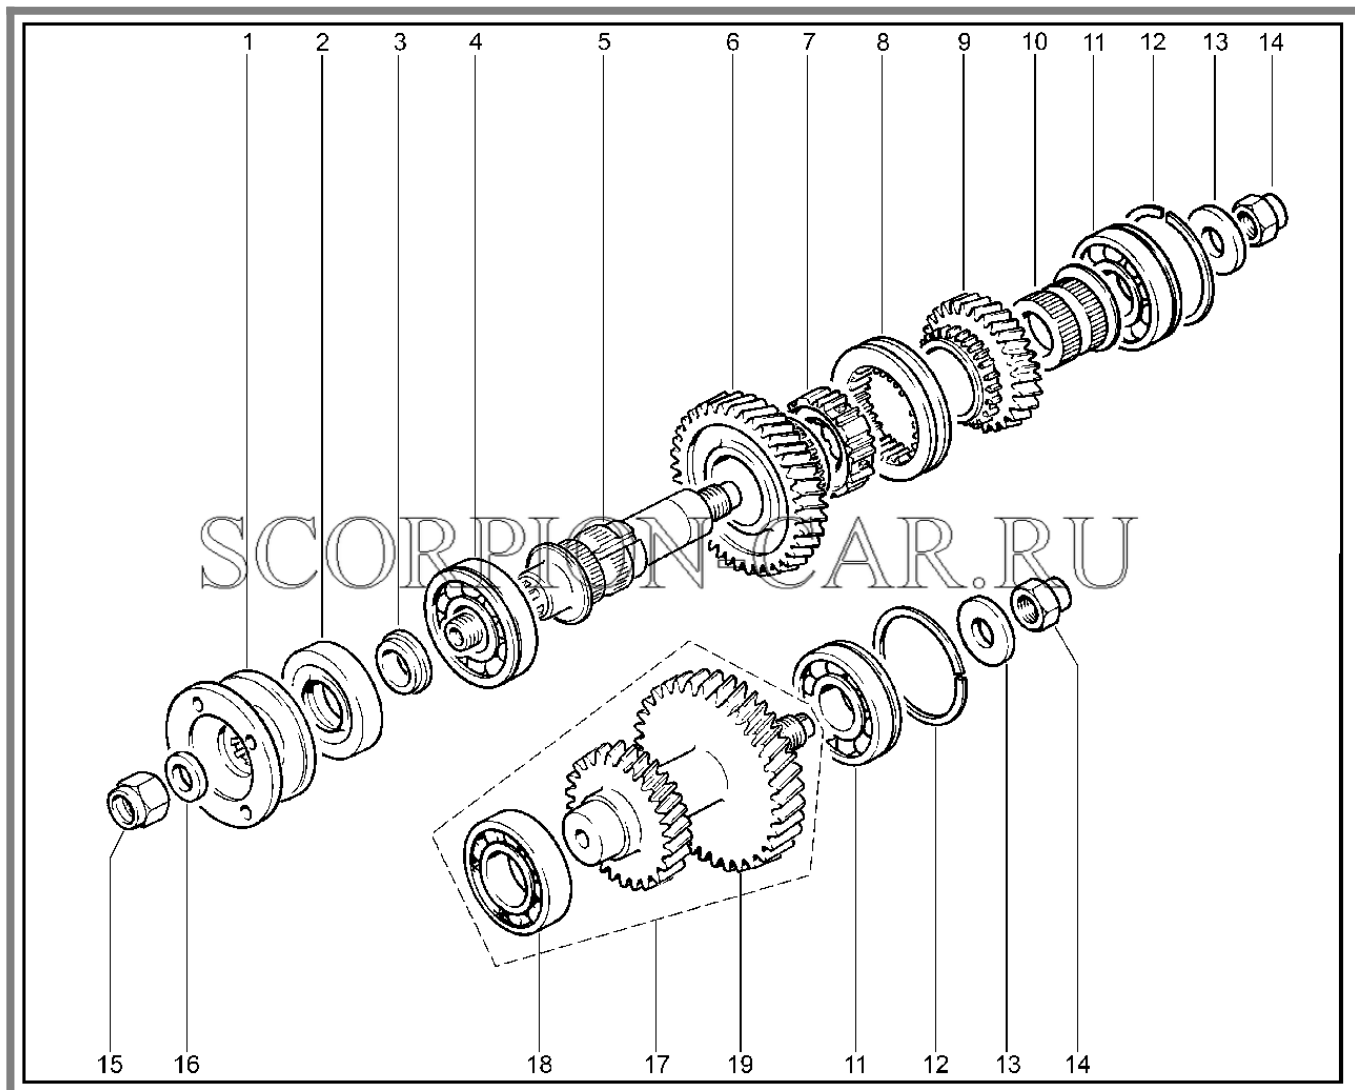

233110. ШЕСТЕРНИ РАЗДАТОЧНОЙ КОРОБКИ

№	Каталожный номер	Доп. номер	Наименование	Номер замены
1	21230-2201100-00	8450108475	Фланец крепления карданного вала	
2	21230-1802120-20	8450058502	Сальник ведущего вала	
3	21210-1802037-00	8450108788	Кольцо упорное	
4	21214-1802054-00	8450058069	Подшипник ведущего вала передний	
5	21210-1802025-00	8450108787	Вал ведущий раздаточной коробки	
6	21213-1802036-00	8450108786	Шестерня высшей передачи ведущего вала	
7	21010-1701119-00	8450108598	Ступица муфты синхронизатора	
8	21210-1802116-00	8450108795	Муфта включения передач