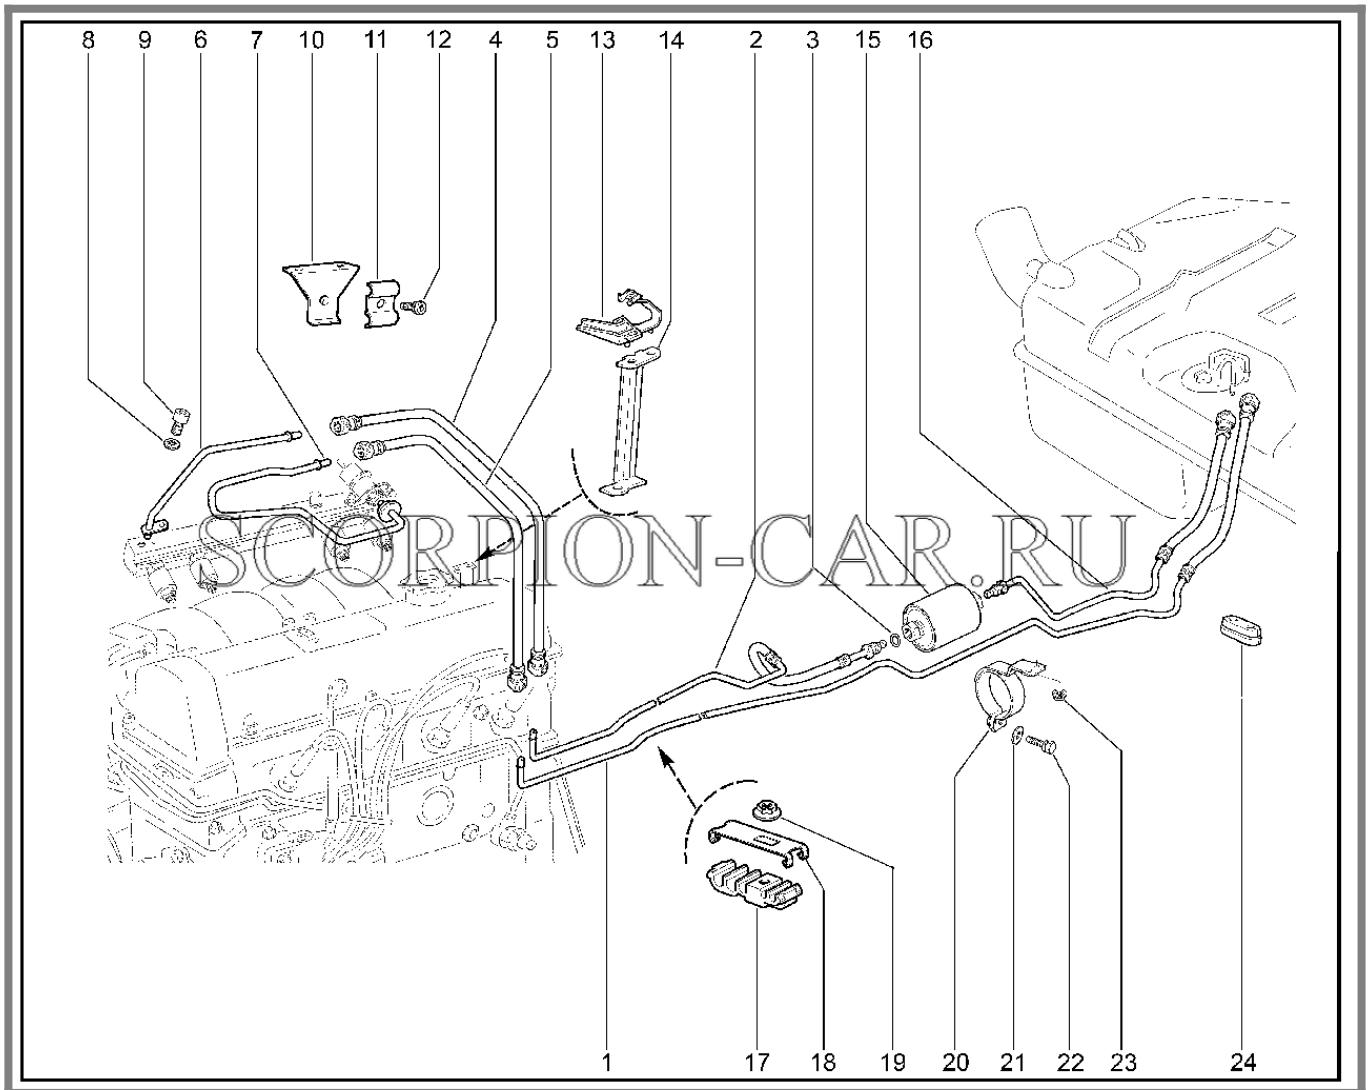

122110. ТРУБОПРОВОДЫ ТОПЛИВНЫЕ (21214)

№	Каталожный номер	Доп. номер	Наименование	Номер замены
1	21214-1104012-21	8450057949	Трубка сливная со шлангом в сборе	
2	21214-1104017-21	8450057953	Трубка топливная со шлангом в сборе	
3	21120-1104252-00	8450056378	Кольцо уплотнительное	
3	21120-1104252-03	8450089073	Кольцо уплотнительное	
4	21214-1104220-23	8450057969	Трубка переднего топливного трубопровода	
5	21214-1104224-00	8450057971	Трубка переднего сливного трубопровода	
6	21044-1104013-10	8450072782	Трубка топливная передняя