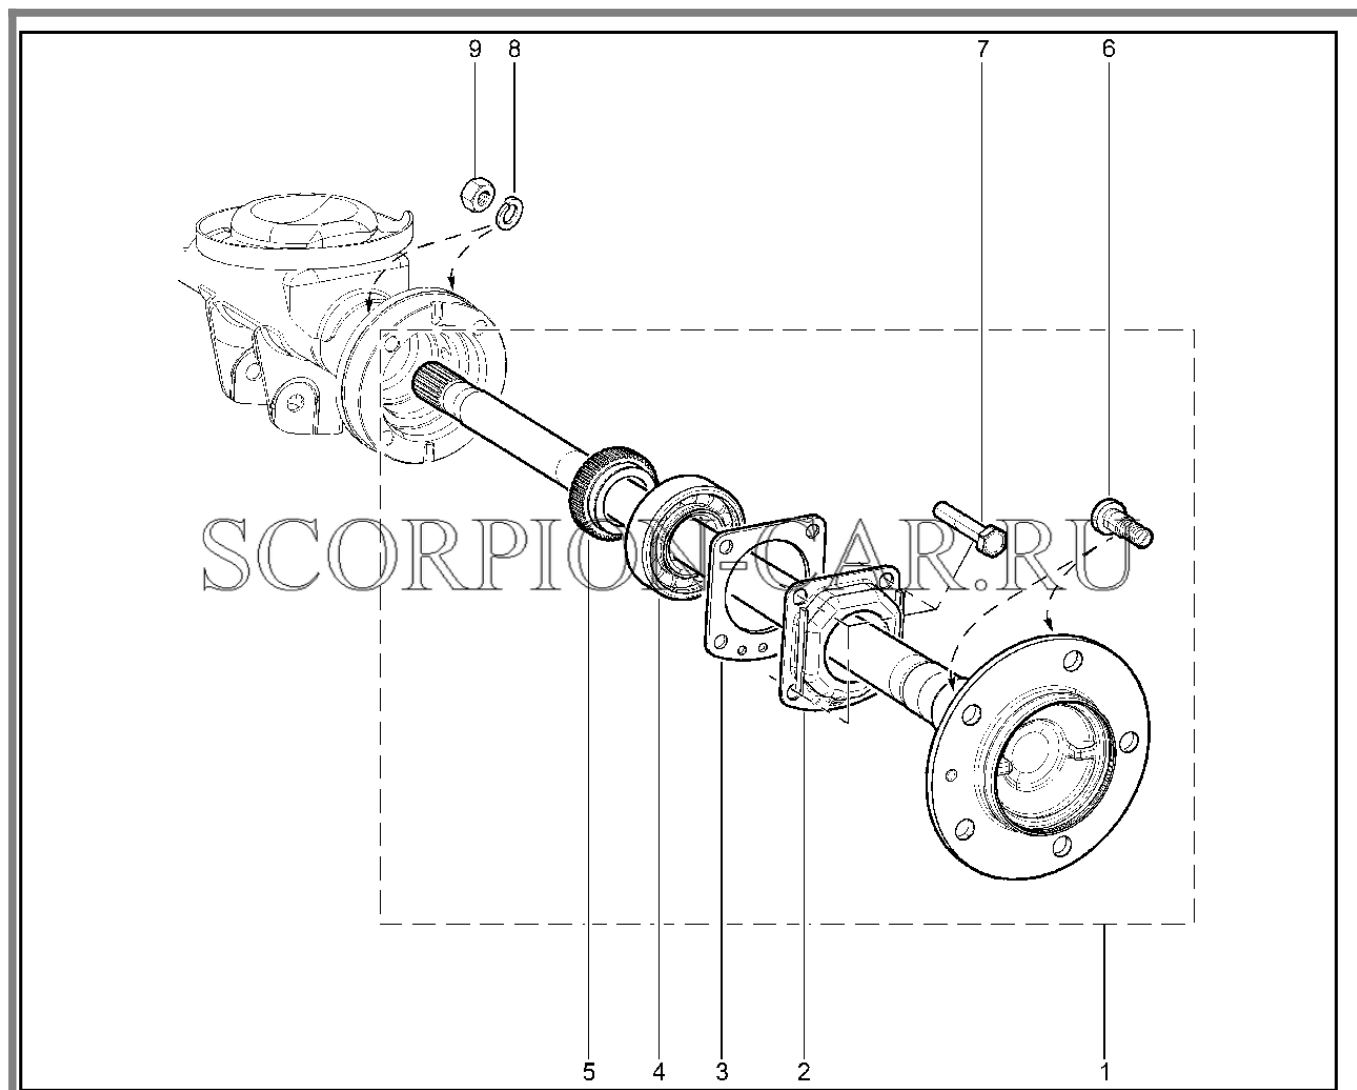

256110. ПОЛУОСИ ЗАДНЕГО МОСТА

№	Каталожный номер	Доп. номер	Наименование	Номер замены
1	21230-2403069-10	8450108478	Полуось в сборе	
2	21210-2403072-00	8450108481	Маслоотражатель	
3	21210-2403086-00	8450108480	Пластина крепления подшипника	
4	21210-2403080-00	8450057188	Подшипник	
4	21210-2403080-01	8450057189	Подшипник	
4	21210-2403080-02	8450108479	Подшипник	
5	21230-2403084-10	8450078712	Кольцо запорное подшипника	
6	21210-3104039-00	8450057276	Болт крепления колеса	
7	00001-0012880-31	8450006307	Болт м10х1,25х60	

Каталог предоставлен сайтом scorpion-car.ru. При размещении каталога ссылка на страницу загрузки обязательна!