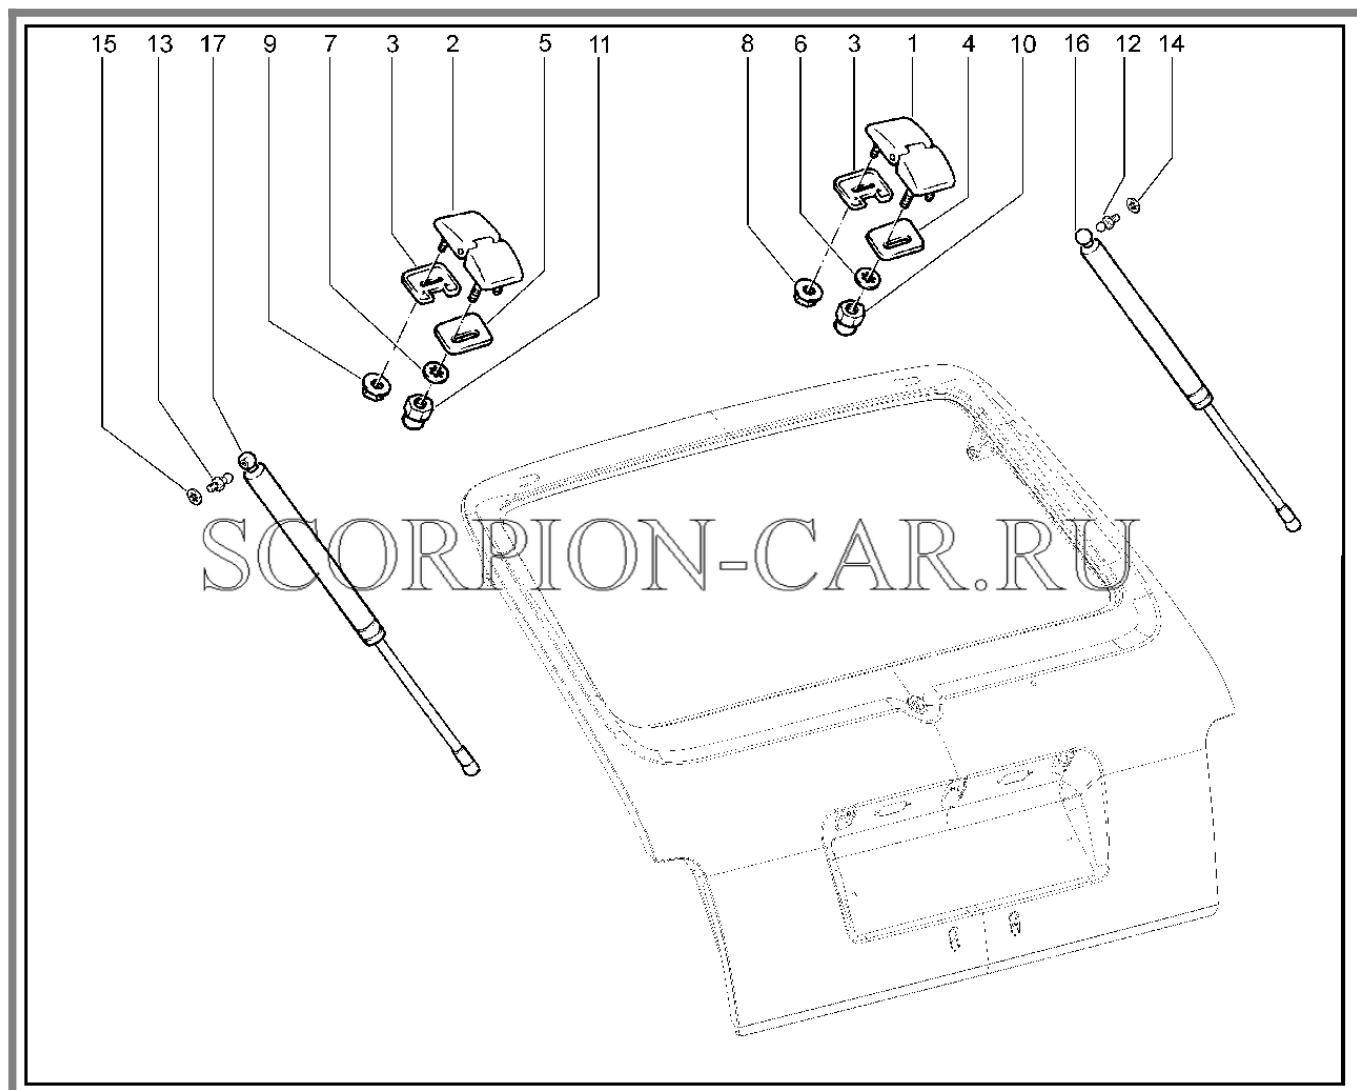

500210. ПЕТЛИ ДВЕРИ ЗАДКА

№	Каталожный номер	Доп. номер	Наименование	Номер замены
1	21214-6306010-00	8450058282	Петля двери задка правая в сборе	
2	21214-6306011-00	8450058283	Петля двери задка левая в сборе	
3	21210-6306034-10	8450057504	Прокладка неподвижного звена петли двери задка	
4	21213-6306026-00	8450057813	Прокладка подвижного звена петли правая	
5	21213-6306027-00	8450057814	Прокладка подвижного звена петли левая	
6	00001-0025982-71	8450001557	Шайба 6 табл.10194	
7	00001-0025982-71	8450001557	Шайба 6 табл.10194