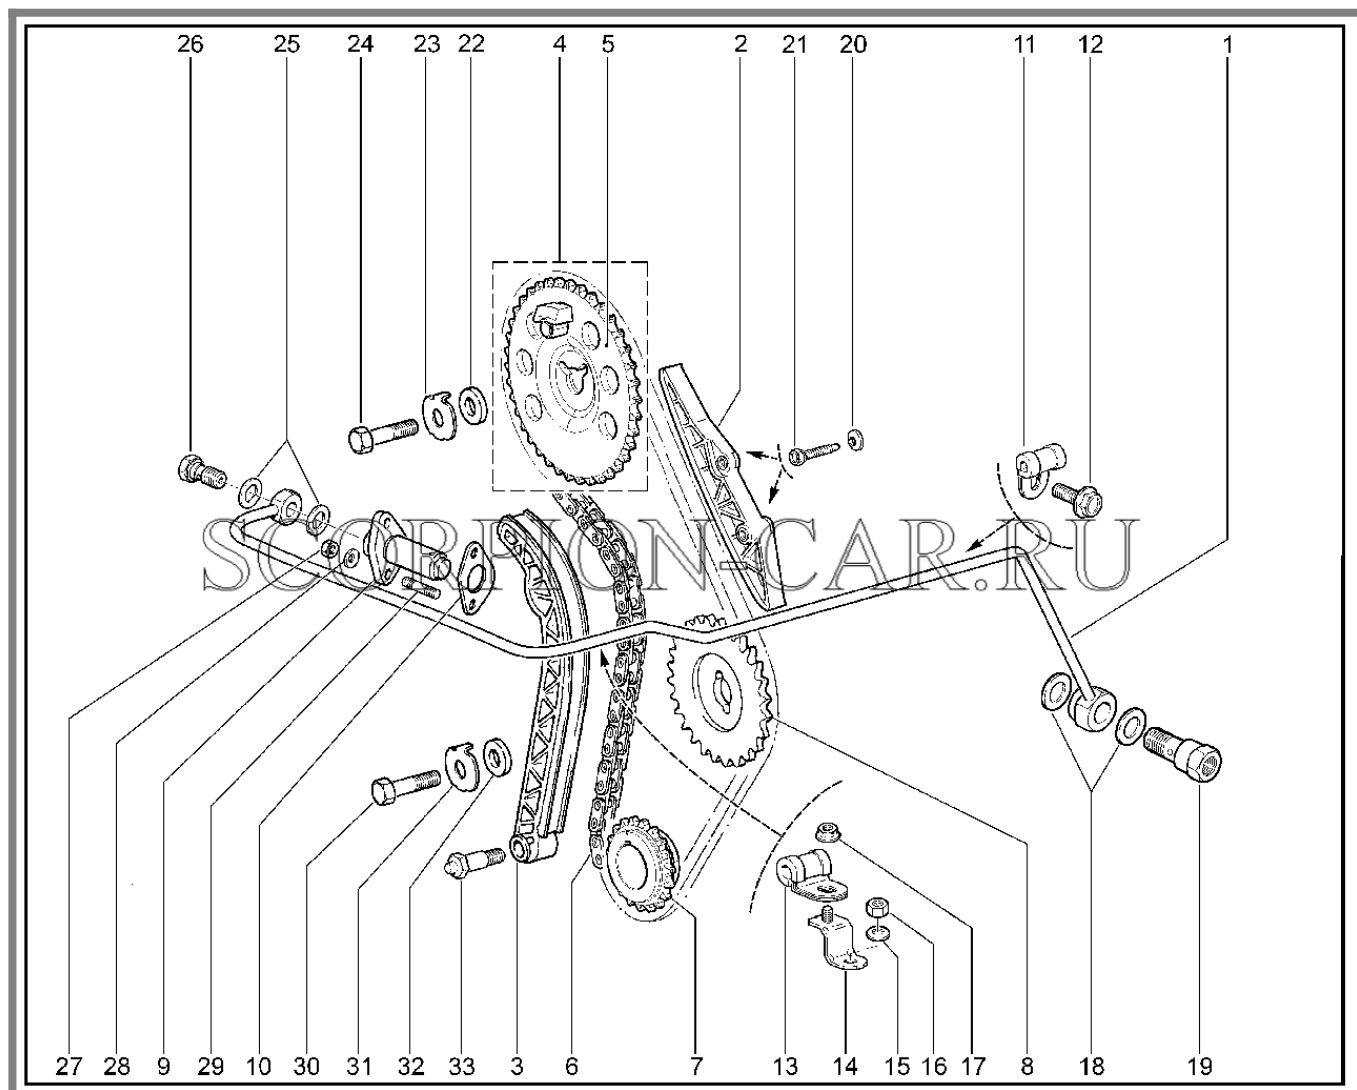

118110. ПРИВОД ВАЛА РАСПРЕДЕЛИТЕЛЬНОГО

№	Каталожный номер	Доп. номер	Наименование	Номер замены
1	21214-1006201-30	8450057897	Трубка подвода масла в сборе	
2	21214-1006100-01	8450057894	Успокоитель цепи	
2	21214-1006100-02	8450057895	Успокоитель цепи	
3	21214-1006090-01	8450057892	Башмак натяжителя цепи	
3	21214-1006090-02	8450057893	Башмак натяжителя цепи	
4	21230-1006019-00	8450079034	Звездочка распределительного вала в сборе	
5	21230-1006020-00	8450079096	Звездочка распределительного вала	
6	21214-1006040-00	8450079023	Цепь привода распредвала