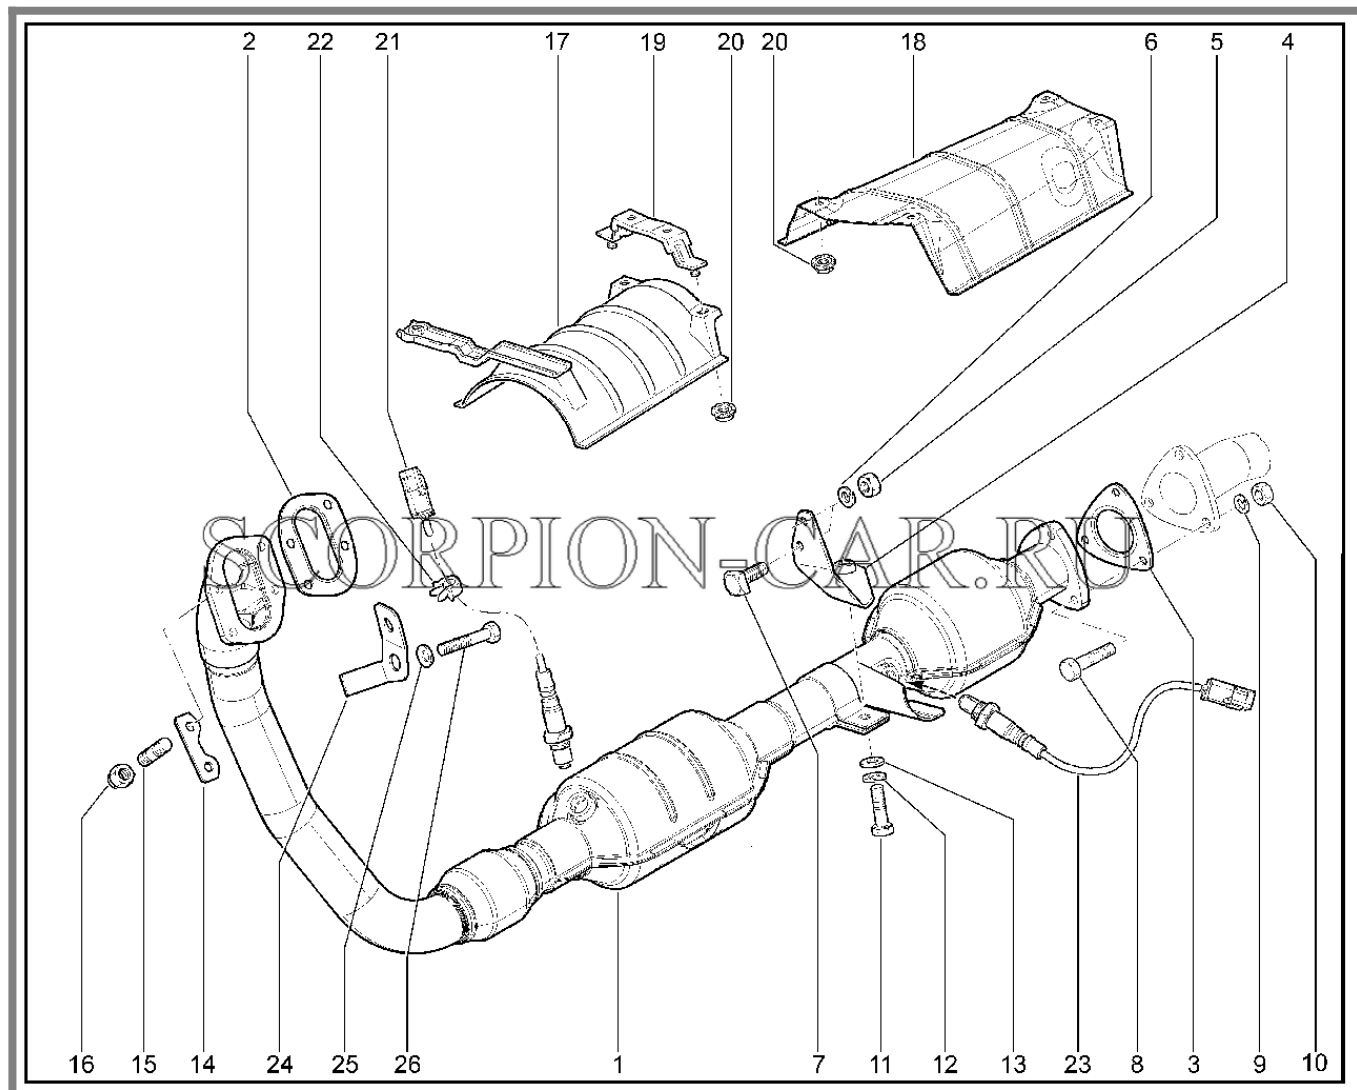

141210. ТРУБА ПРИЕМНАЯ (EURO)

№	Каталожный номер	Доп. номер	Наименование	Номер замены
1	21214-1203010-61	8450082601	Труба приемная глушителя в сборе	
2	21230-1203020-14	8450058426	Прокладка фланца приемн трубы	
3	21100-1203021-14	8450001122	Прокладка фланца приемной трубы глушителя	
4	21214-1203025-20	8450058038	кр-н креплен прием трубы	
5	00001-0061008-11	8450001030	Гайка м8	
6	00001-0005166-70	8450001088	Шайба 8 пружинная	
7	00001-0019475-00	8450050085	Болт м 8x25	
8	00001-0060438-21	8450001965	Болт м8x30 табл.10312