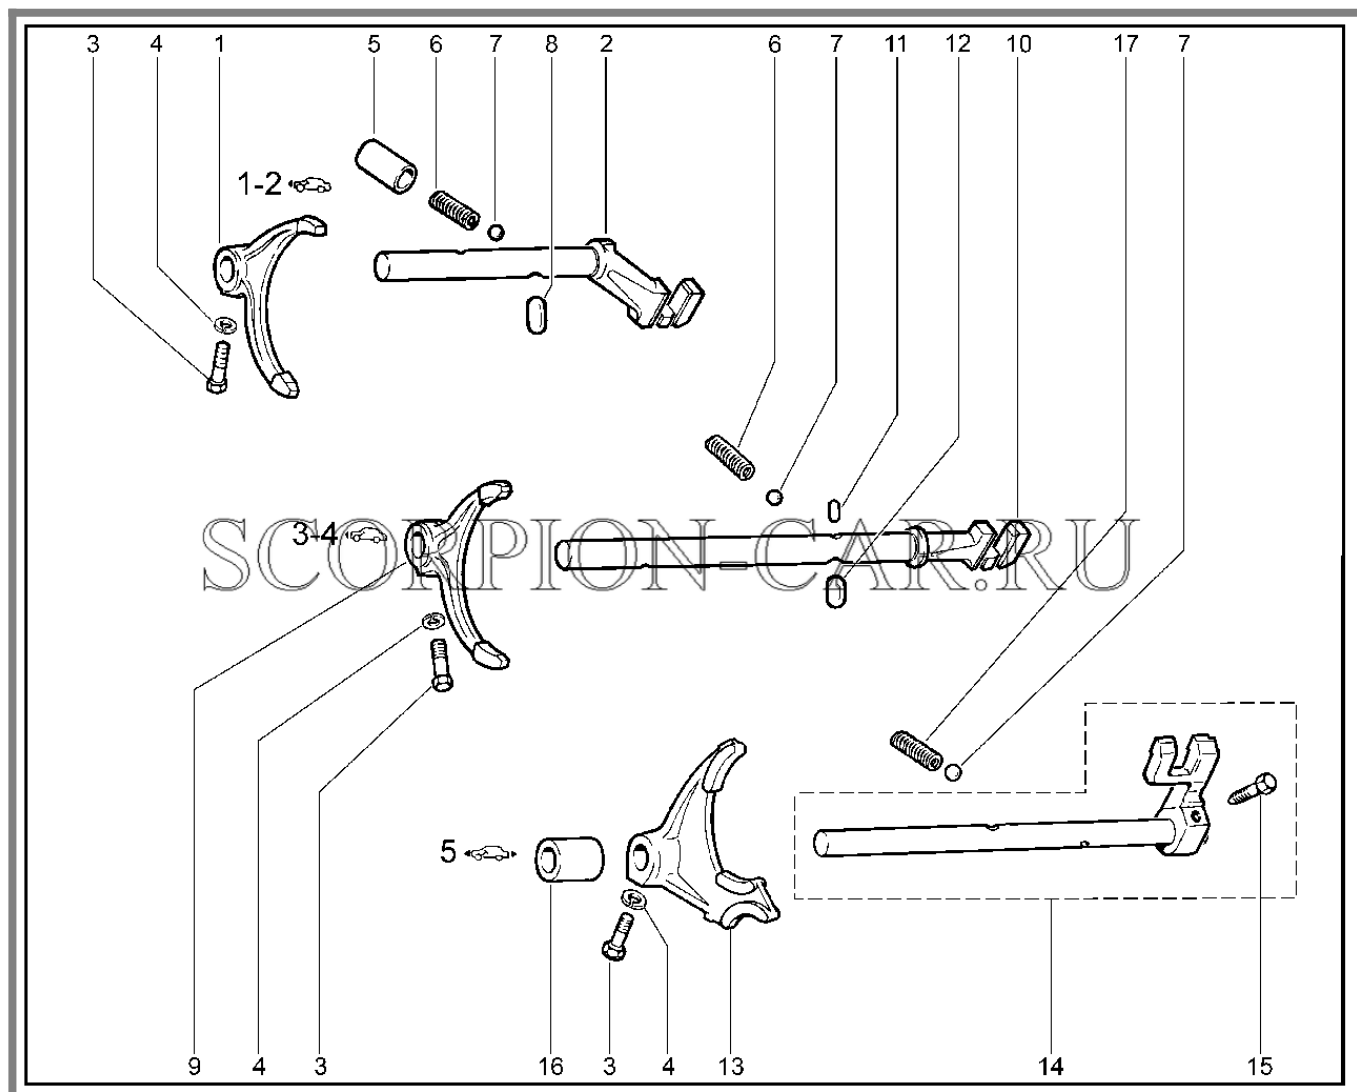

228110. МЕХАНИЗМ ПЕРЕКЛЮЧЕНИЯ ПЕРЕДАЧ

№	Каталожный номер	Доп. номер	Наименование	Номер замены
1	21010-1702024-00	8450108604	Вилка переключения передач	
2	21070-1702060-00	8450108606	Шток вилки 1-й и 2-й передачи	
3	21010-1702028-00	8450052375	Болт крепления вилки к штоку	
4	00001-0005164-70	8450001046	Шайба 6 пружинная	
5	21010-1702086-00	8450078617	Втулка пружины фиксатора штока переключения передач	
6	21010-1702087-00	8450052377	Пружина фиксаторов 1-й, 2-й, 3-й, 4-й передачи	
6	21010-1702087-01	8450077928	Пружина фиксаторов 1-й, 2-й, 3-й, 4-й передачи