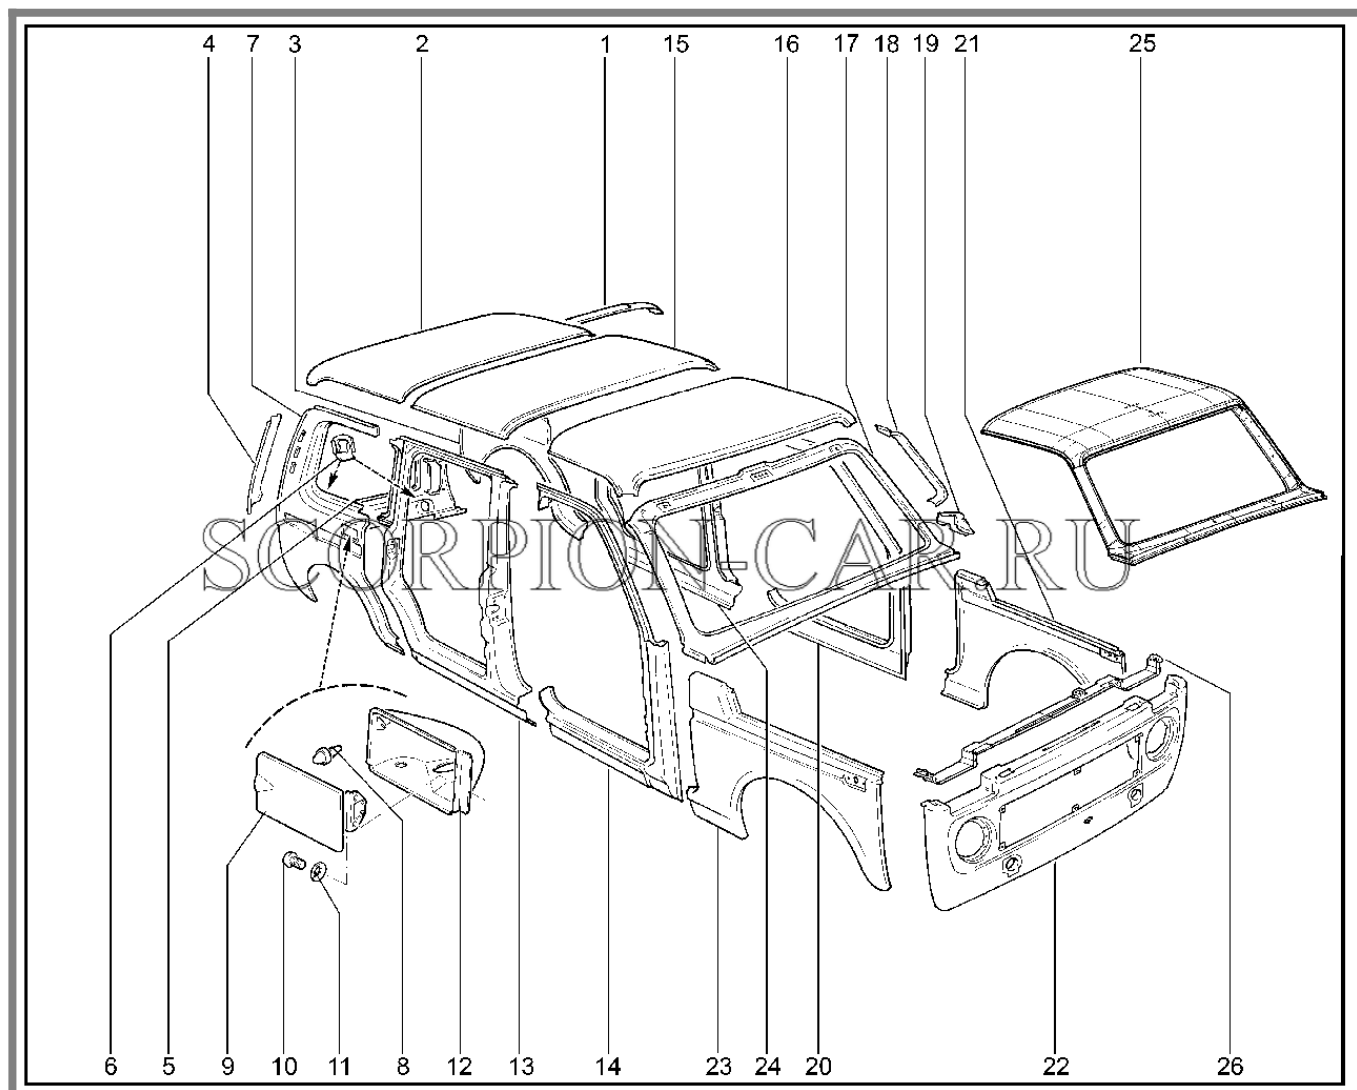

410120. ПАНЕЛИ КУЗОВА (2131)

№	Каталожный номер	Доп. номер	Наименование	Номер замены
1	21210-5701014-60	8450107346	Усилитель крыши в сборе (для запчастей)	
2	21310-5701017-10	8450107181	Панель крыши задняя (для запчастей)	
3	21317-5401743-10	8450107186	Панель боковины задняя левая (для запчастей)	
4	21213-5601012-10	8450107162	Панель задка угловая наружная правая (для запчастей)	
4	21213-5601013-10	8450107163	Панель задка угловая наружная левая (для запчастей)	
5	21213-5601082-10	8450107164	Панель задка наружная нижняя в сборе (для запчастей)	

Каталог предоставлен сайтом scorpion-car.ru. При размещении каталога ссылка на страницу [загрузки](#) обязательна!