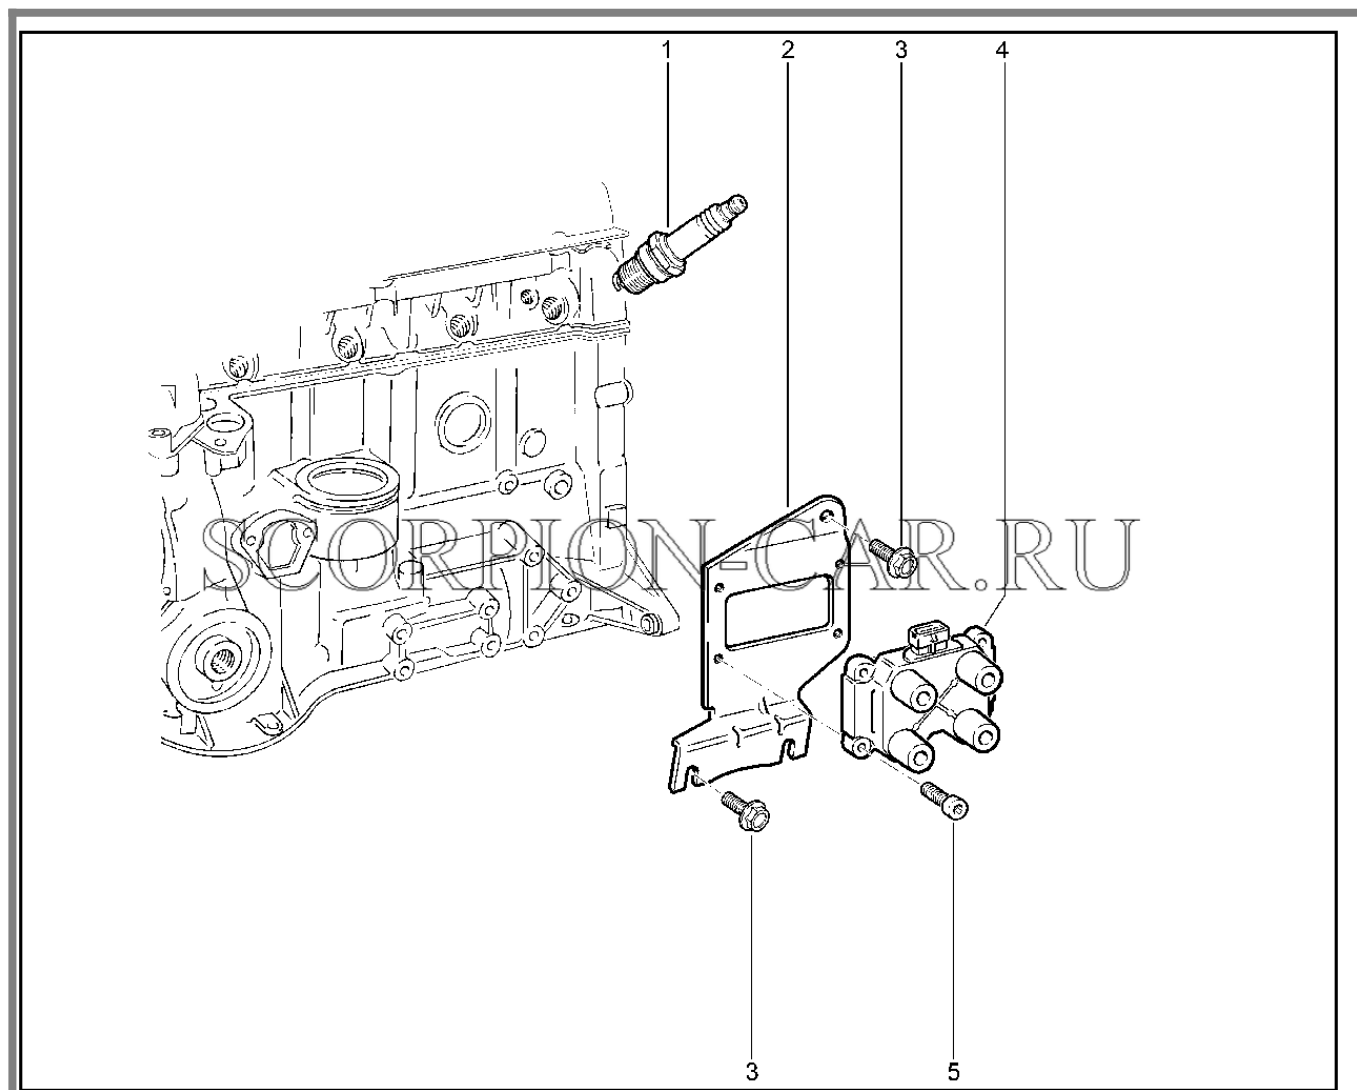

871110. МОДУЛЬ И СВЕЧИ ЗАЖИГАНИЯ

№	Каталожный номер	Доп. номер	Наименование	Номер замены
1	21110-3707010-00	8450056032	Свеча зажигания	8450056033
1	21110-3707010-03	8450056033	Свеча зажигания	8450056032
2	21214-3705410-40	8450058171	Кронштейн	
3	11180-1703340-00	8450006023	Болт крепления кронштейна тросов	
4	21110-3705010-02	8450001333	Модуль зажигания	8450001334
4	21110-3705010-03	8450001334	Модуль зажигания	8450001333
5	21080-1003286-00	8450001332	Винт