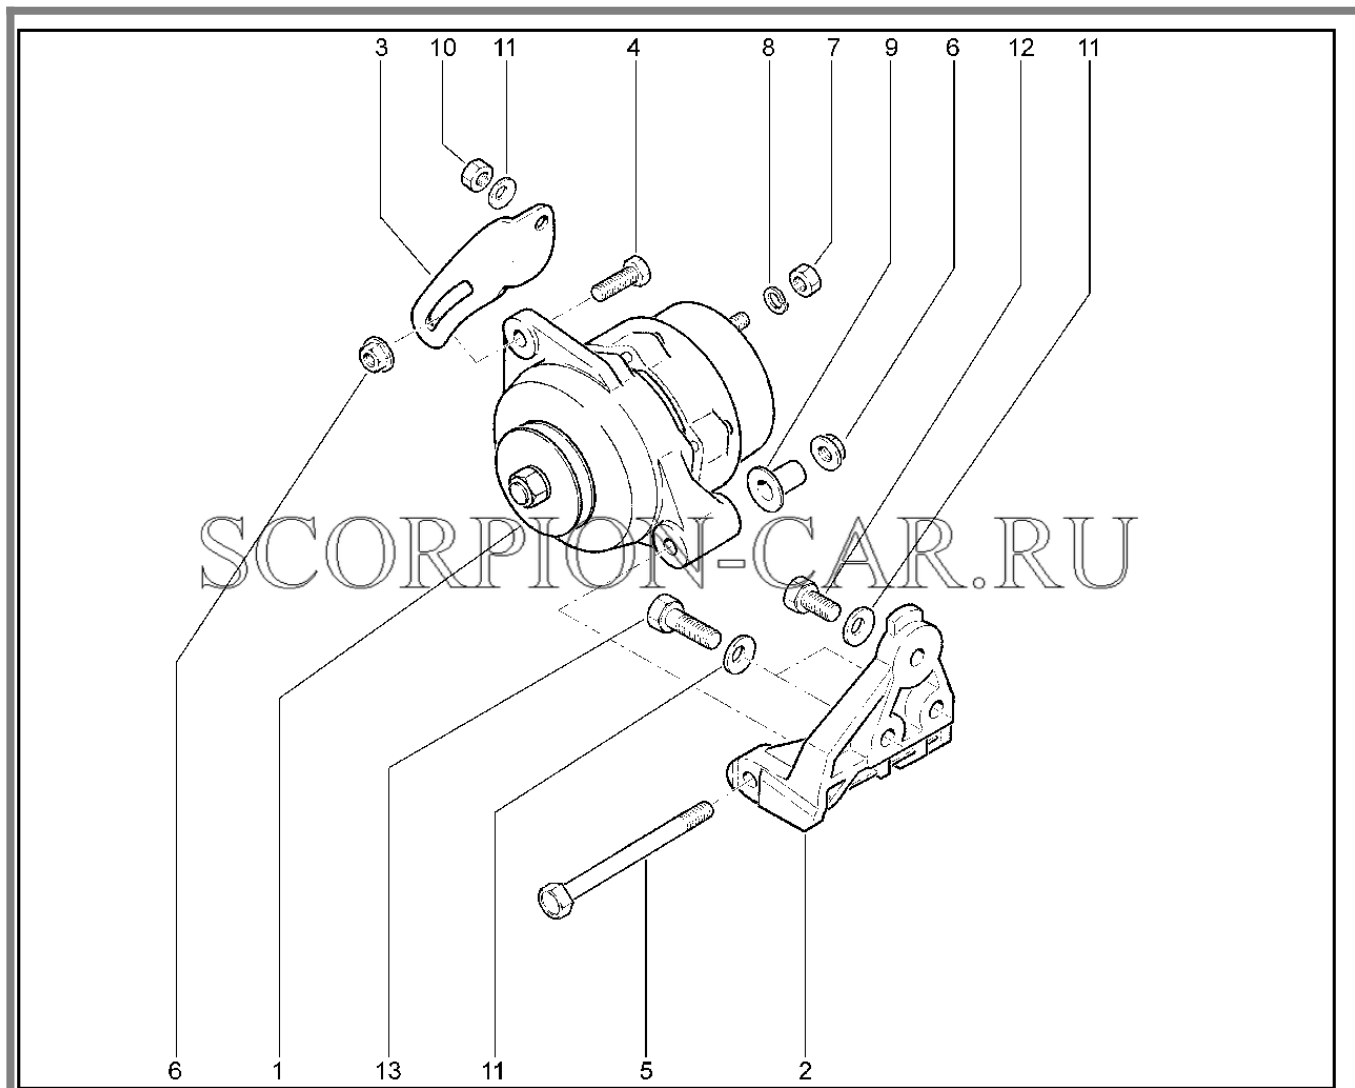

875110. ГЕНЕРАТОР С АРМАТУРОЙ

№	Каталожный номер	Доп. номер	Наименование	Номер замены
1	21214-3701010-00	8450058164	Генератор переменного тока 14в80а	
1	21214-3701010-10	8450074998	Генератор переменного тока	
2	21214-3701650-00	8450037188	Кронштейн крепления генератора	
3	21214-3701635-00	8450058166	Планка генератора	
4	00001-0060436-21	8450006078	Болт м8х25	
5	21100-3701376-00	8450055343	Болт крепления генератора	
6	21100-3701686-00	8450001058	Гайка крепления планки генератора	
7	00001-0058962-11	8450001091	Гайка м6	

Каталог предоставлен сайтом scorpion-car.ru. При размещении каталога ссылка на страницу загрузки обязательна!