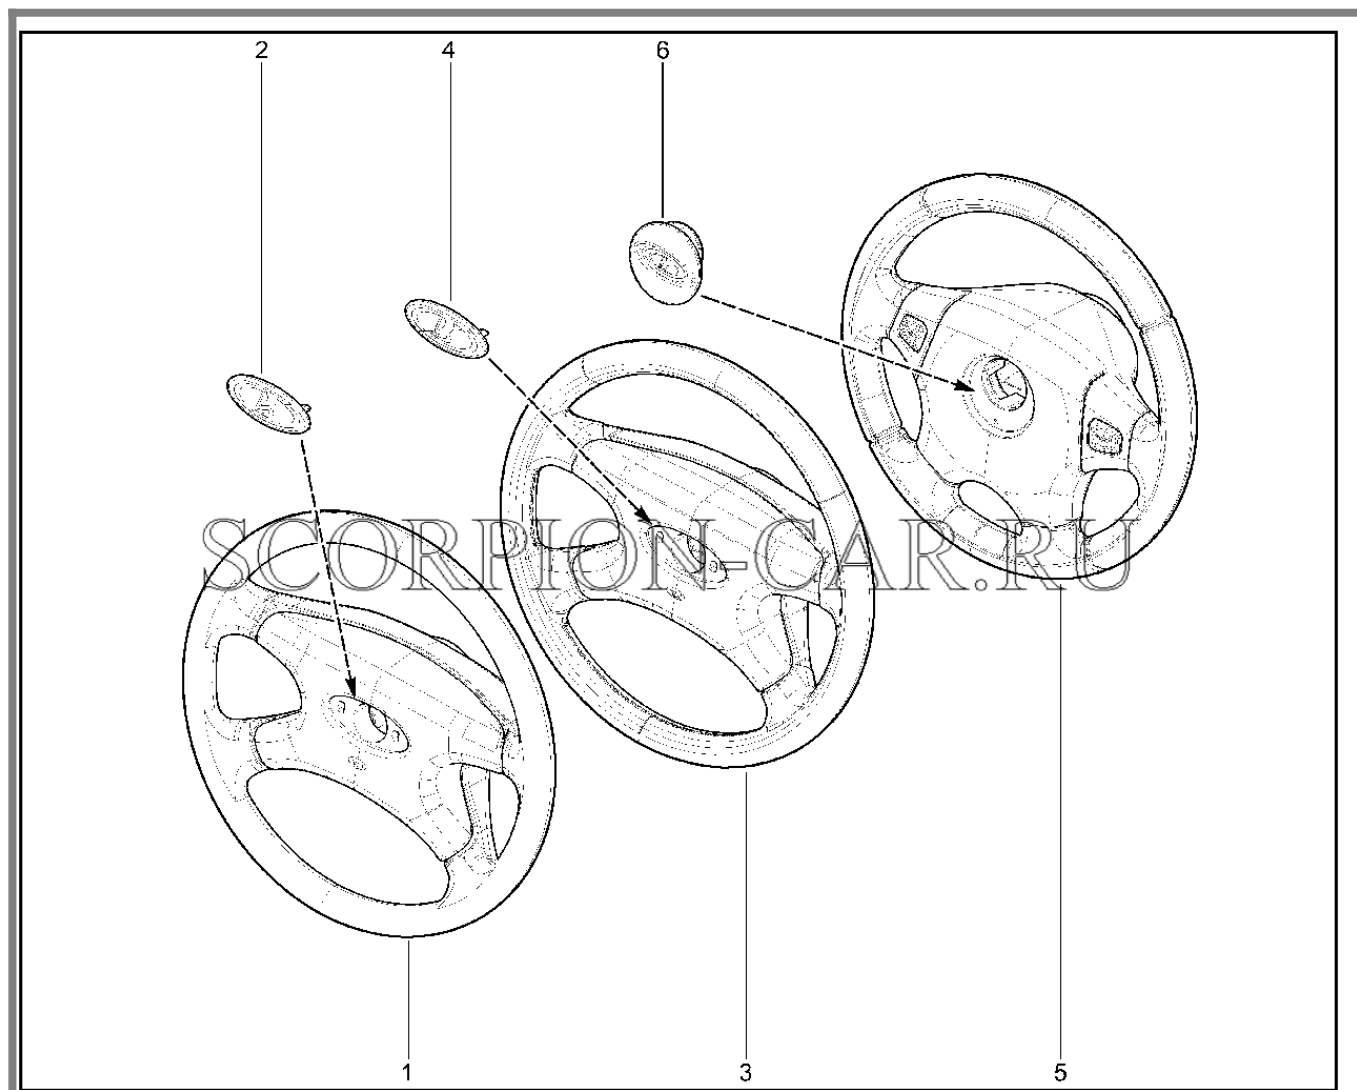

366010. РУЛЕВОЕ КОЛЕСО

№	Каталожный номер	Доп. номер	Наименование	Номер замены
1	21213-3402012-00	8450057657	Колесо рулевое с вкл сигн сб	
2	21213-3402070-01	8450057659	Облицовка крышки включают сигн	
3	21214-3402012-00	8450058105	Колесо рулевое с включ сигн сб	
4	21213-3402070-01	8450057659	Облицовка крышки включают сигн	
5	21218-3402012-00	8450074638	Колесо рулевое в сборе	
6	21218-3402067-00	8450074639	Облицовка крышки выключения сигнала