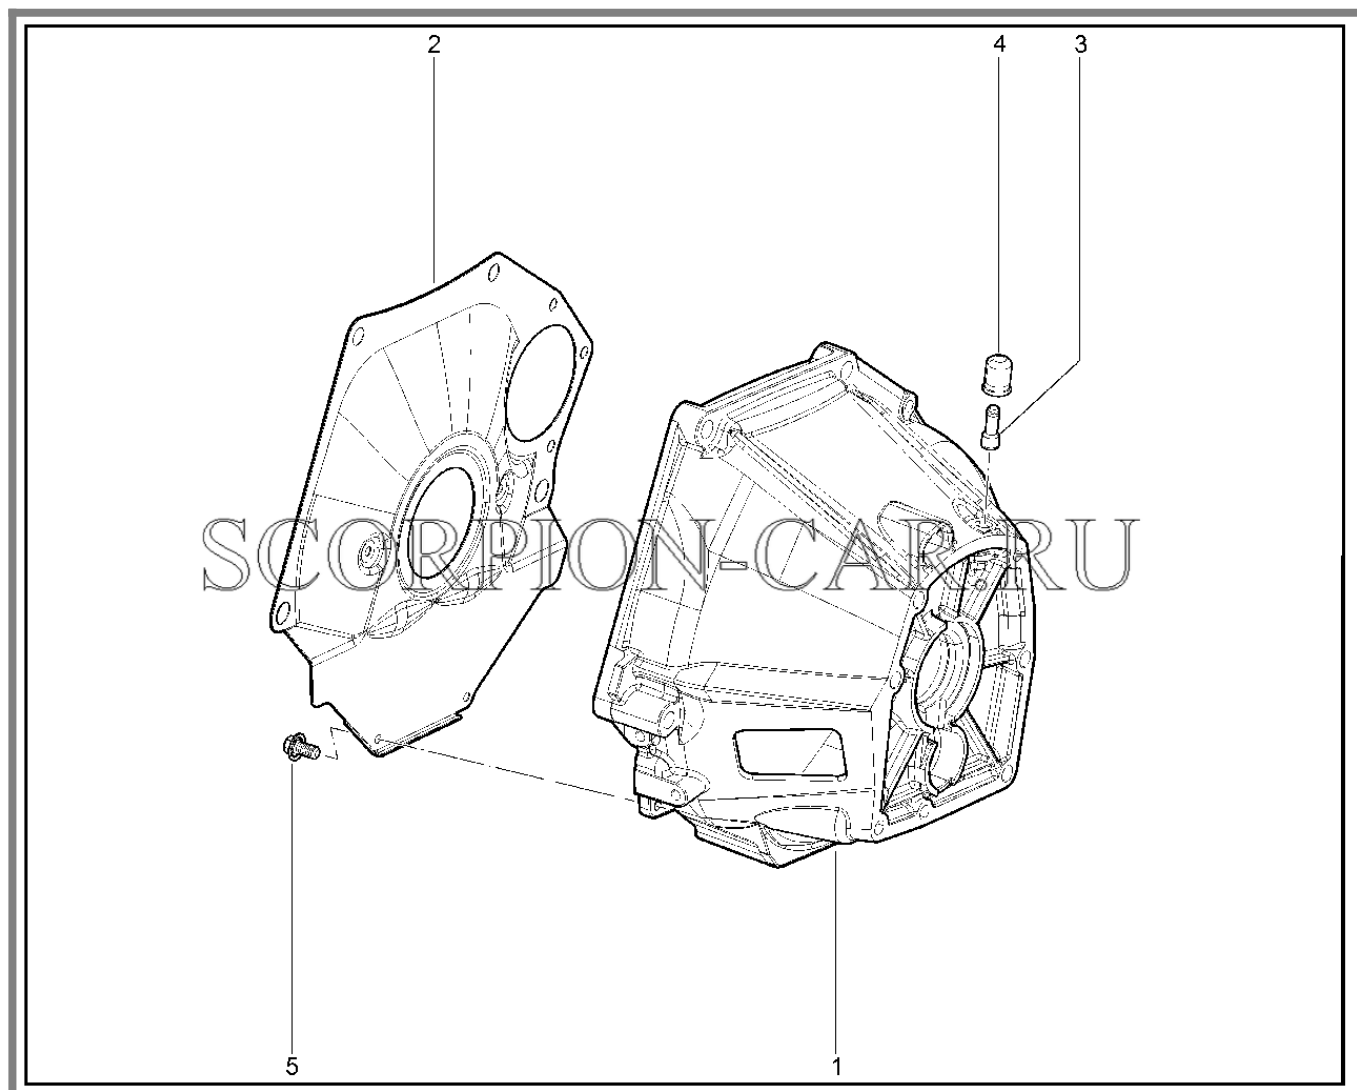

211110. КАРТЕР СЦЕПЛЕНИЯ

№	Каталожный номер	Доп. номер	Наименование	Номер замены
1	21010-1601015-00	8450108772	Картер сцепления	
2	21010-1601120-00	8450052132	Крышка картера сцепления передняя	
3	21230-1700021-00	8450074590	Корпус сапуна	
4	11110-1700022-00	8450050771	Колпачок сапуна	
5	00001-0038241-21	8450102973	Болт м6х12