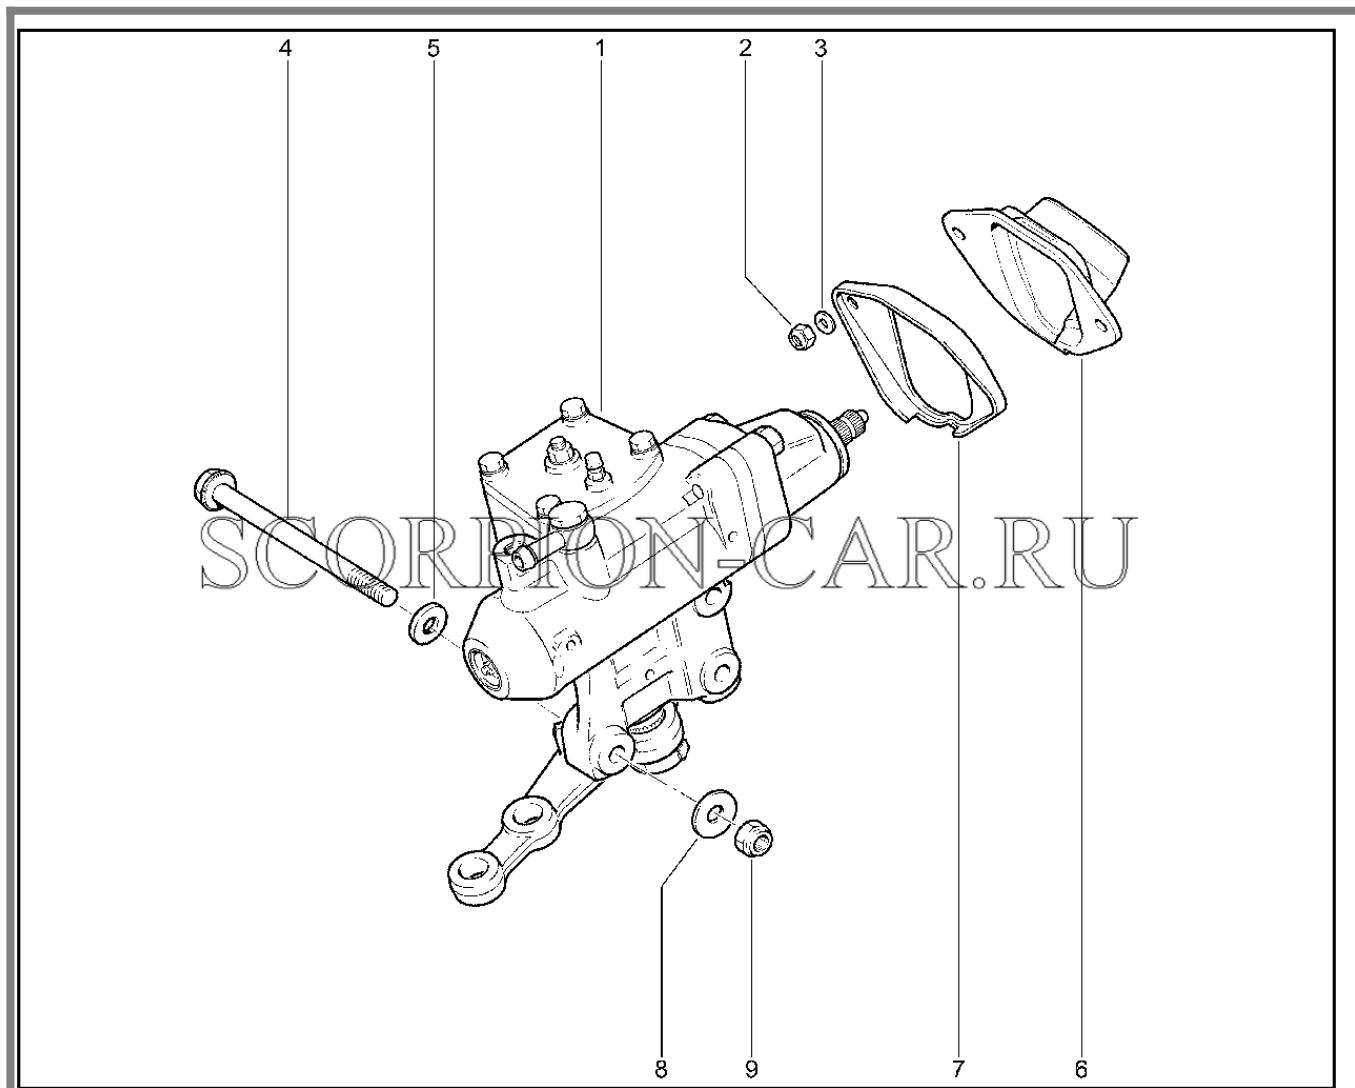

360110. МЕХАНИЗМ РУЛЕВОЙ

№	Каталожный номер	Доп. номер	Наименование	Номер замены
1	21230-3400010-21	8450077618	Механизм рулевой с гидроусилителем в сборе	
1	21230-3400010-22	8450077602	Механизм рулевой с гидроусилителем в сборе	
2	00001-0061041-11	8450001211	Гайка м8 самоконтрящаяся	
3	00001-0005196-01	8450001127	Шайба плоская 8x17 табл. 10172	
4	21230-3401155-00	8450058602	Болт	
5	00001-0026386-01	8450001005	Шайба плоская 10x18 табл. 10172	
6	21214-3401165-00	8450058102	Уплотнитель вала рулевого механизма