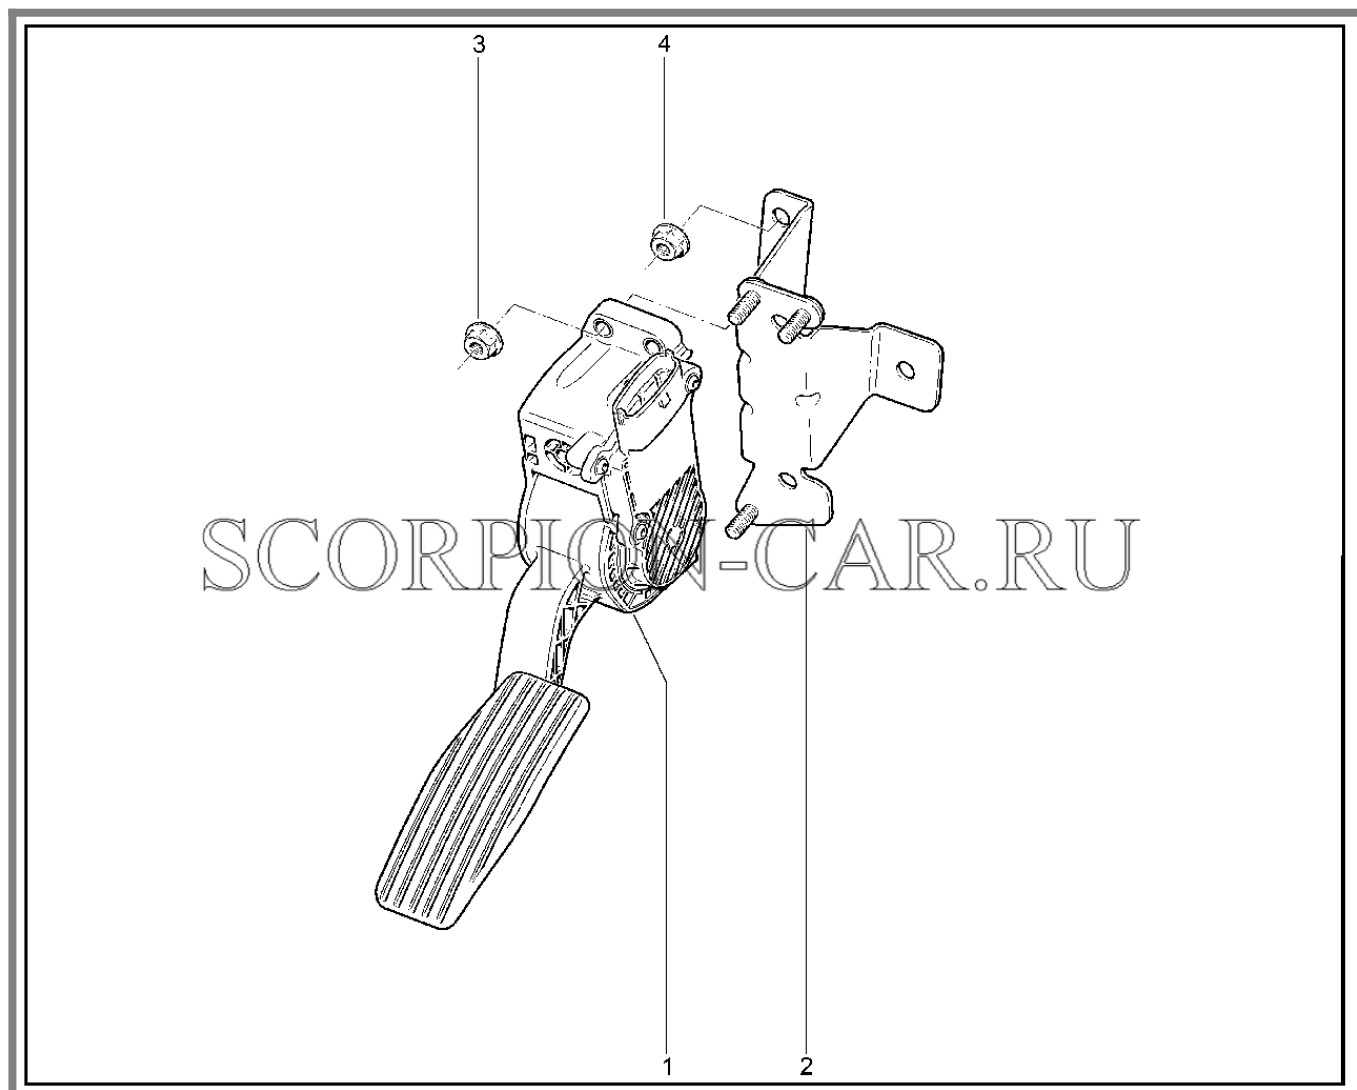

134110. ПЕДАЛЬ ПРИВОДА АКСЕЛЕРАТОРА

№	Каталожный номер	Доп. номер	Наименование	Номер замены
1	21214-1108500-01	8450057982	Педаля акселератора электронная	
2	21214-1108510-00	8450057983	Кронштейн педали акселаратора	
3	00001-0038322-01	8450001150	Гайка м8 с зубчатым буртиком	
4	00001-0038321-01	8450001066	Гайка м6 табл.10137