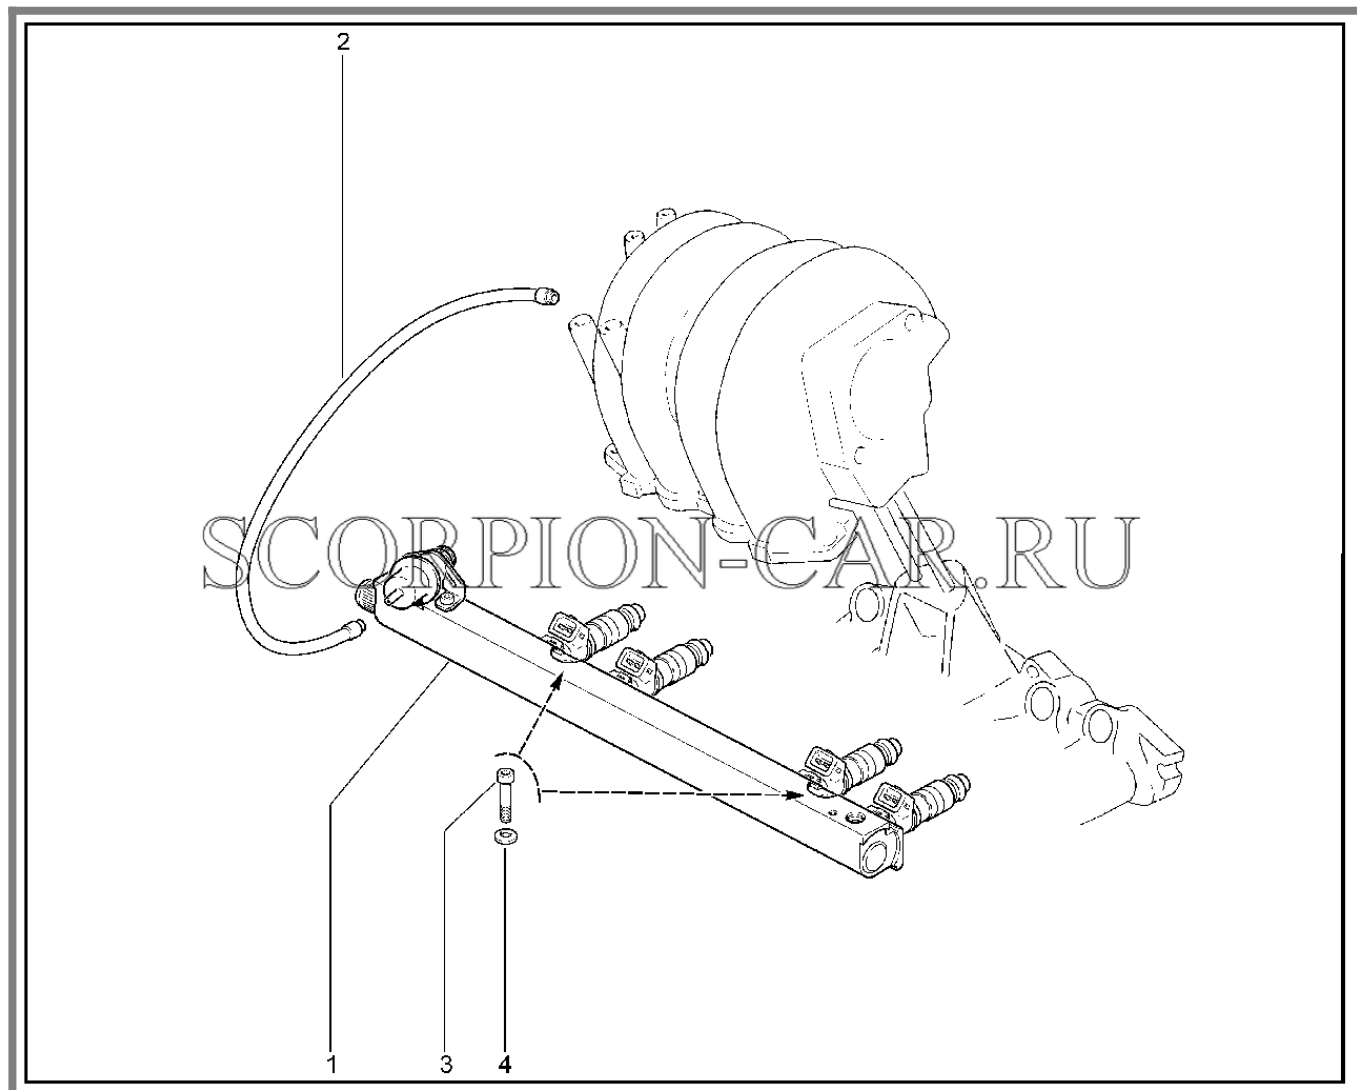

123110. РАМПА ТОПЛИВНАЯ

№	Каталожный номер	Доп. номер	Наименование	Номер замены
1	21214-1144010-00	8450057994	Рампа топливная в сборе	
2	21050-1127020-00	8450053206	Шланг пневмоклапана	
3	21110-1144026-10	8450056017	Винт крепления рампы топливной	
4	00001-0011977-73	8450006033	Шайба 6 пружинная коническая