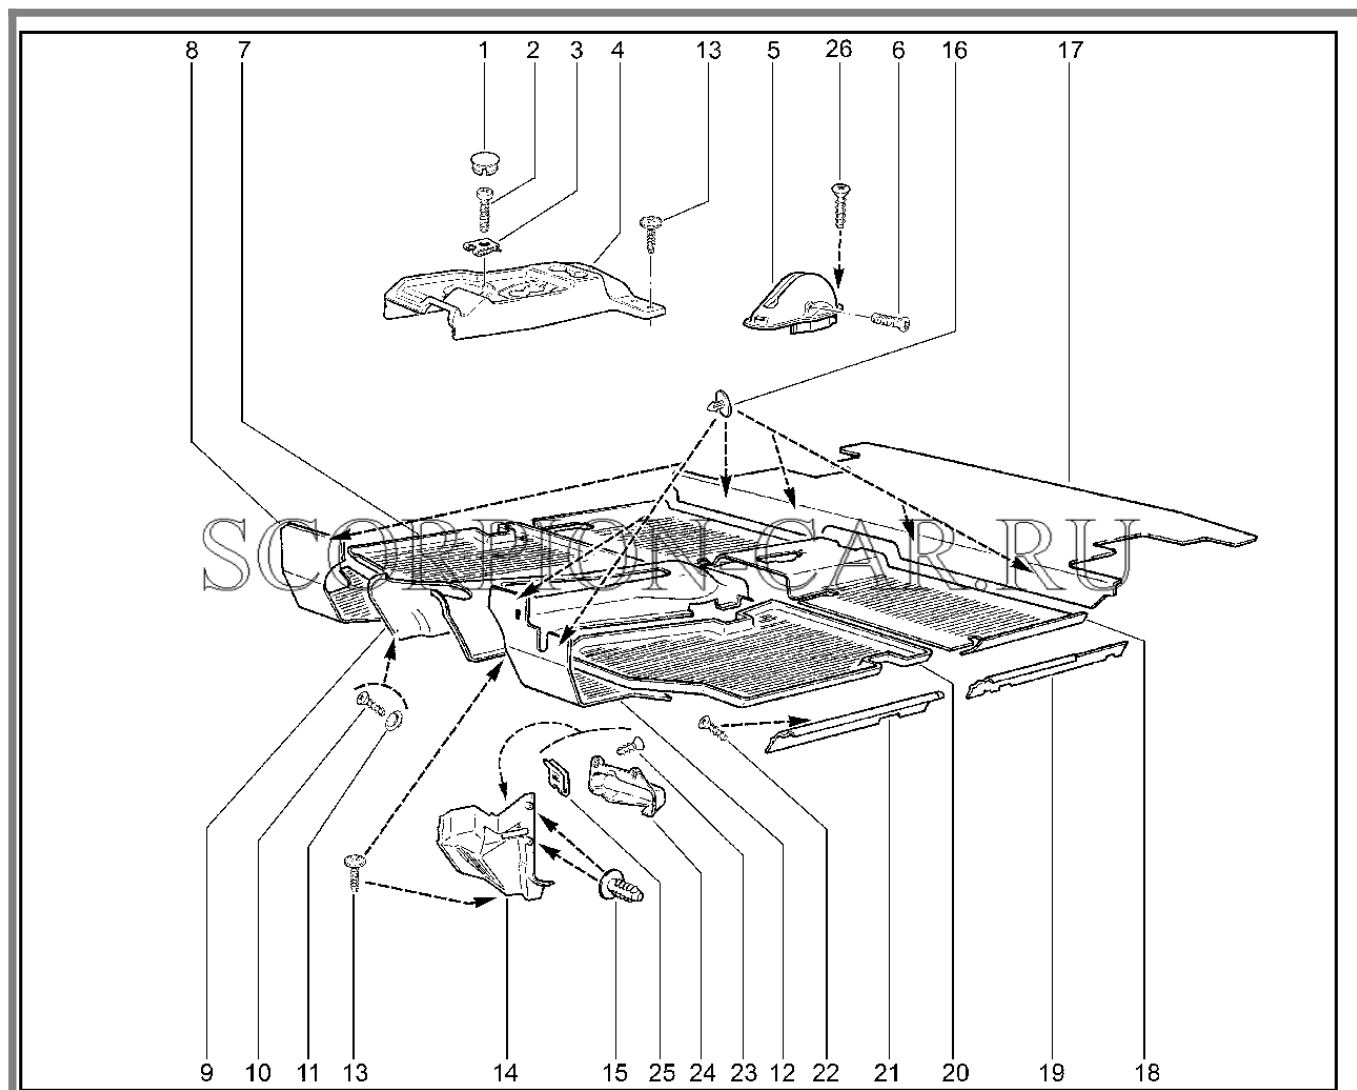

690110. КОВРИКИ (21214)

№	Каталожный номер	Доп. номер	Наименование	Номер замены
1	11180-6105129-00	8450051466	втулка кнопки	
2	21230-6302334-00	8450001703	Винт самонарезающий	
3	00001-0041897-71	8450001181	Клемма 10 табл.12790	
4	21218-5109052-25	8450077920	Облицовка обивки кожуха	
4	21218-5109052-35	8450077921	Облицовка обивки кожуха пола	
4	21218-5109052-45	8450077922	Облицовка обивки кожуха пола	
5	21030-3508040-00	8450053080	Чехол возвратного рычага	
6	00001-0033092-01	8450050150	Винт м 4x16	
7	21213-5109014-10	8450057730	коврик пола пер правый	

Каталог предоставлен сайтом scorpion-car.ru. При размещении каталога ссылка на страницу загрузки обязательна!