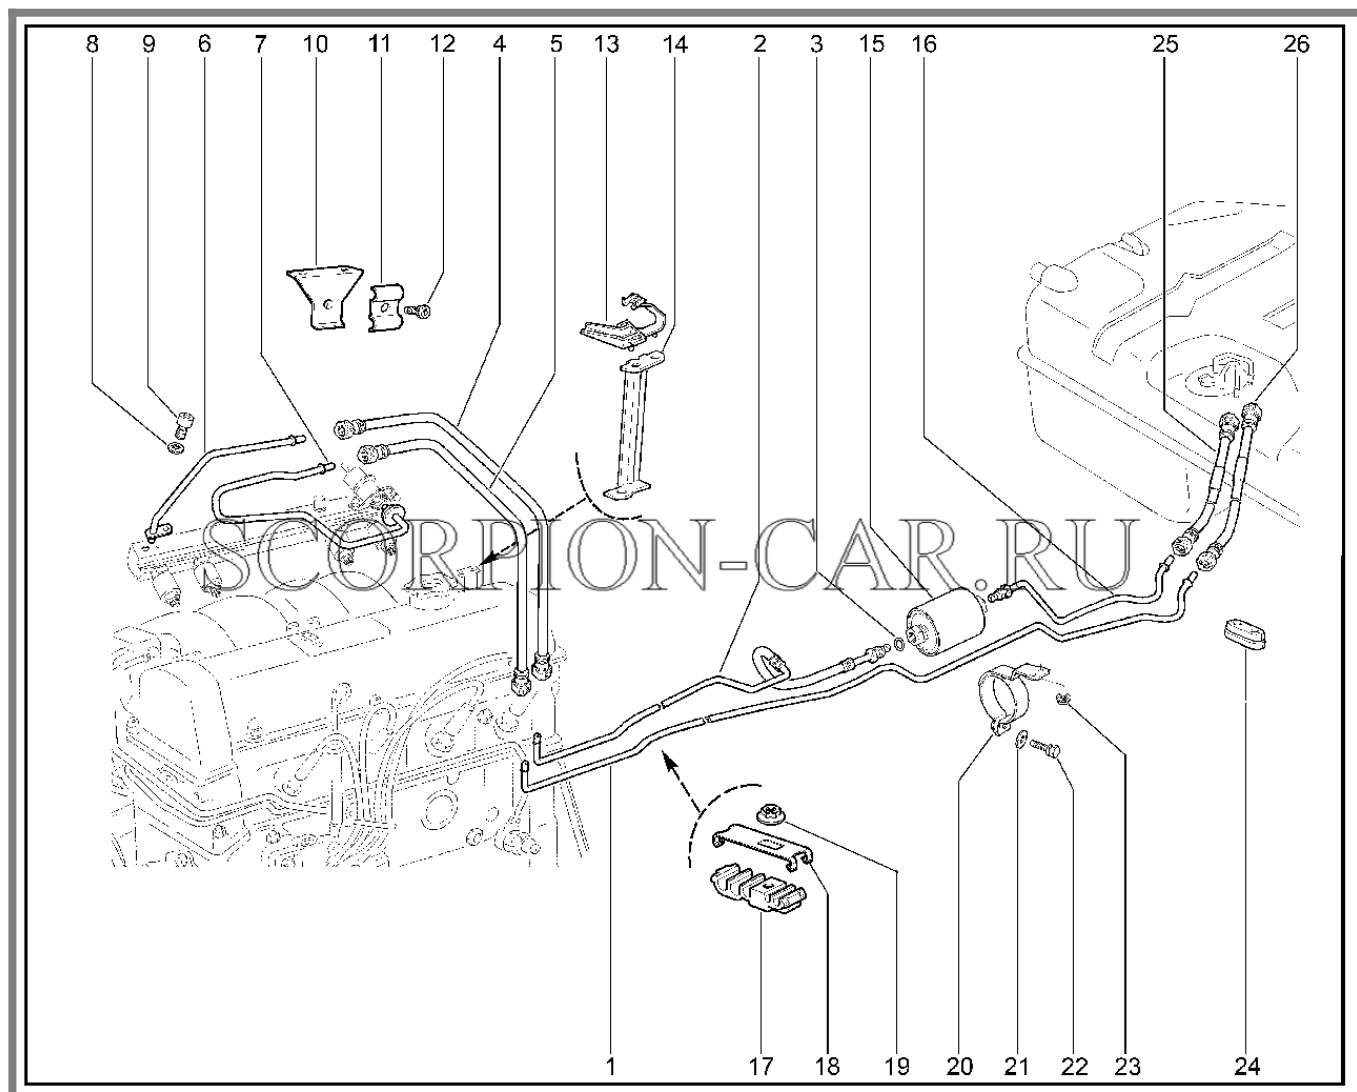

122210. ТРУБОПРОВОДЫ ТОПЛИВНЫЕ (2131)

№	Каталожный номер	Доп. номер	Наименование	Номер замены
1	21310-1104057-00	8450083047	Трубка сливная	
2	21214-1104017-21	8450057953	Трубка топливная со шлангом в сборе	
3	21120-1104252-00	8450056378	Кольцо уплотнительное	
3	21120-1104252-03	8450089073	Кольцо уплотнительное	
4	21214-1104220-23	8450057969	Трубка переднего топливного трубопровода	
5	21214-1104224-00	8450057971	Трубка переднего сливного трубопровода	
6	21044-1104013-10	8450072782	Трубка топливная передняя