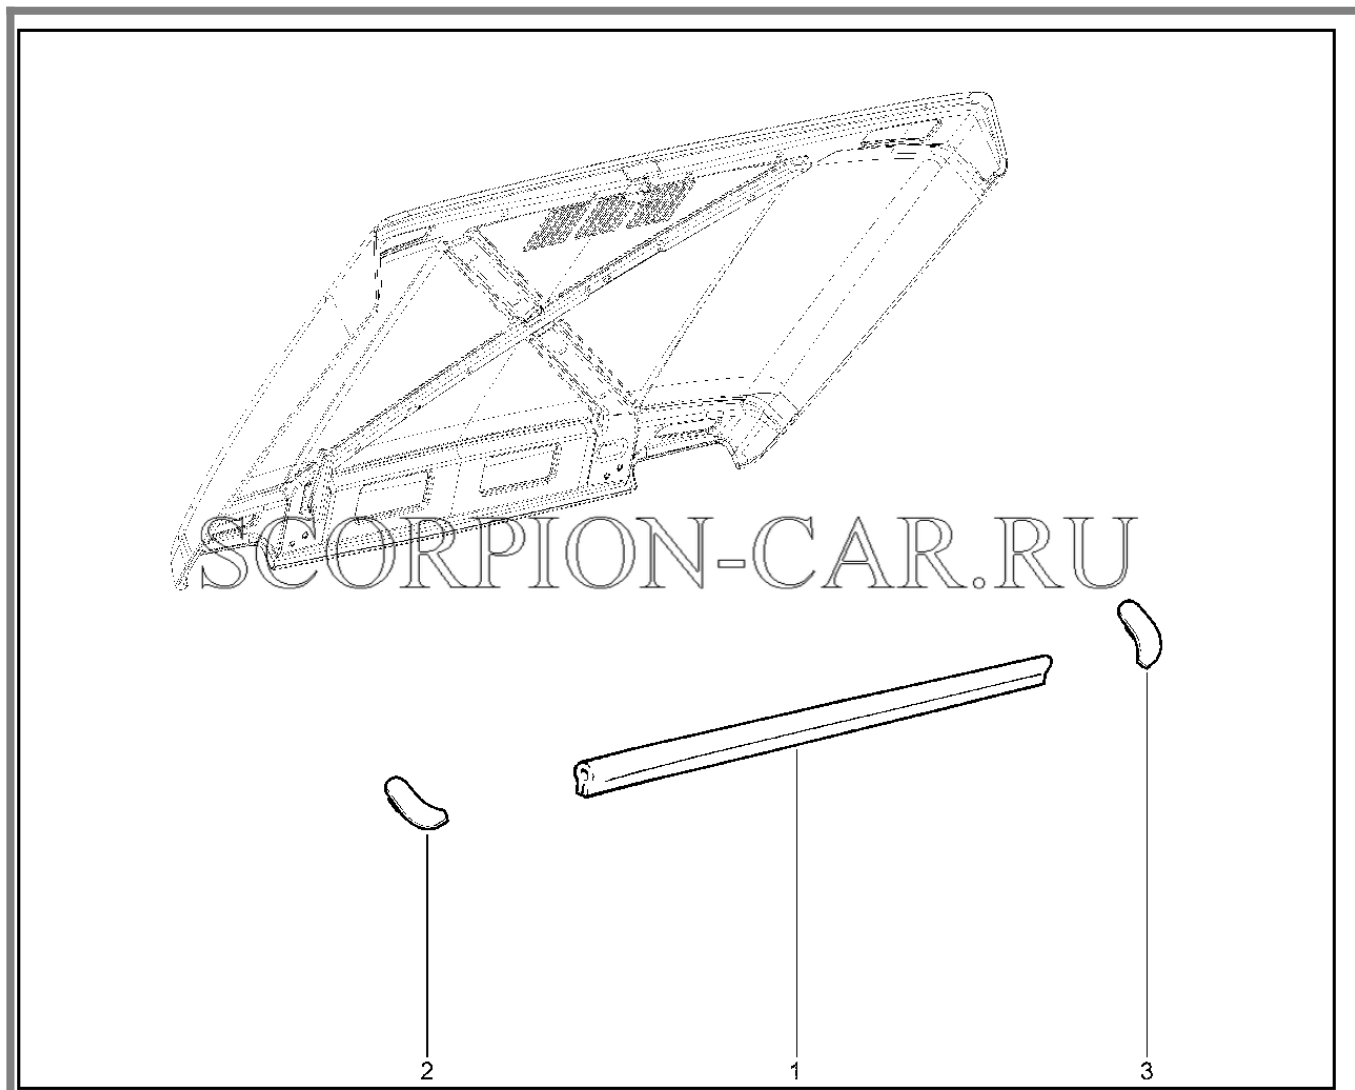

640310. УПЛОТНИТЕЛЬ КАПОТА И БУФЕРЫ

№	Каталожный номер	Доп. номер	Наименование	Номер замены
1	21210-8402200-01	8450057549	Уплотн капота	
2	21210-8402214-00	8450057550	Буфер капота	
3	21210-8402215-00	8450057551	Буфер капота