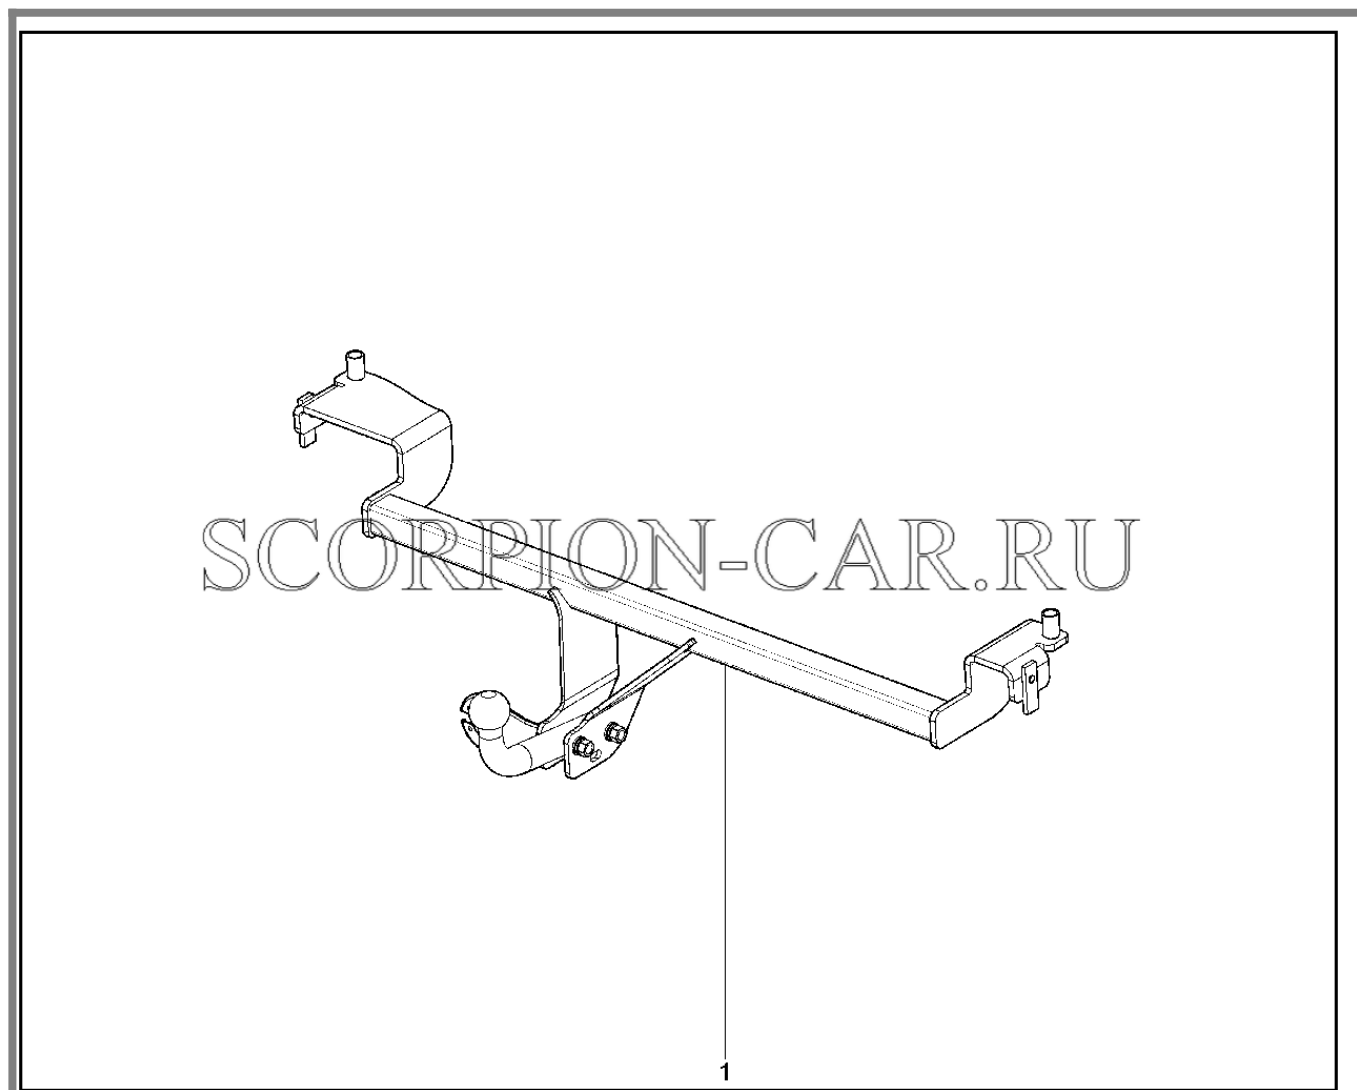

910110. Тягово-цепное устройство

№	Каталожный номер	Доп. номер	Наименование	Номер замены
1	99999-2121072-16	8450106011	Тягово-цепное устройство lada 4x4, угван (без электропроводки)