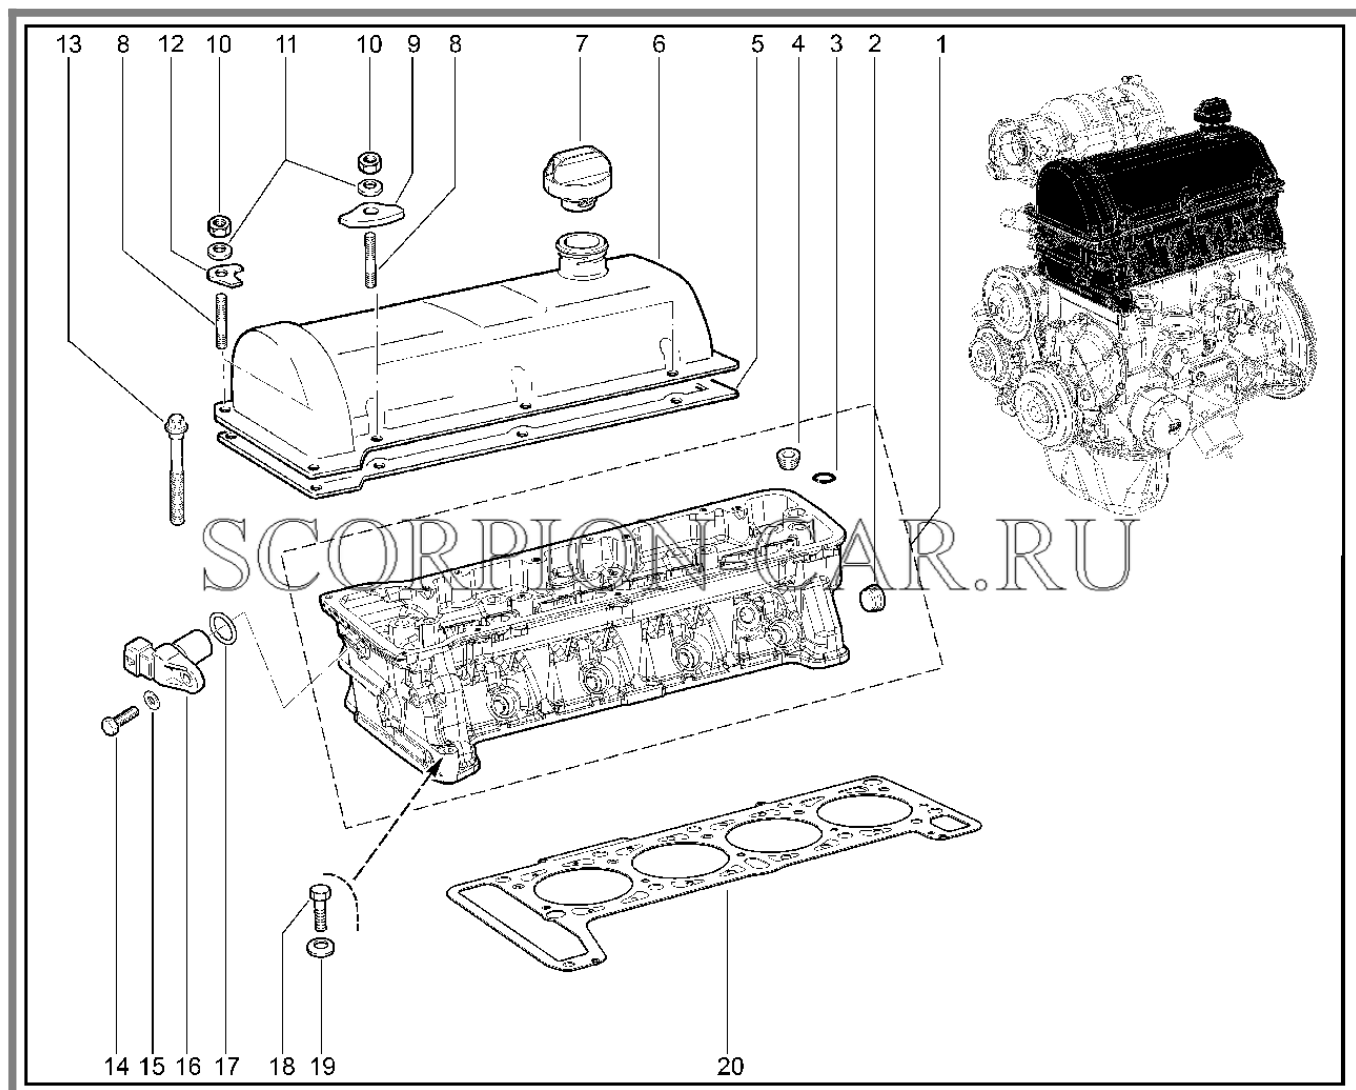

115110. ГОЛОВКА БЛОКА ЦИЛИНДРОВ

№	Каталожный номер	Доп. номер	Наименование	Номер замены
1	21214-1003011-30	8450037173	Головка блока цилиндров	
2	00001-0002699-50	8450050023	Пробка м28х1,5 коническая	
3	21010-1007035-00	8450052222	Кольцо стопорное направляющей втулки клапана	
4	00001-0002699-50	8450050022	Пробка м18х1,5 коническая	
5	21010-1003270-00	8450052186	Прокладка	
6	21214-1003260-10	8450037175	Крышка головки блока цилиндров	
7	21230-1009146-10	8450058368	Крышка маслоналивной горловины	
7	21230-1009146-11	8450058369	Крышка маслоналивной горловины