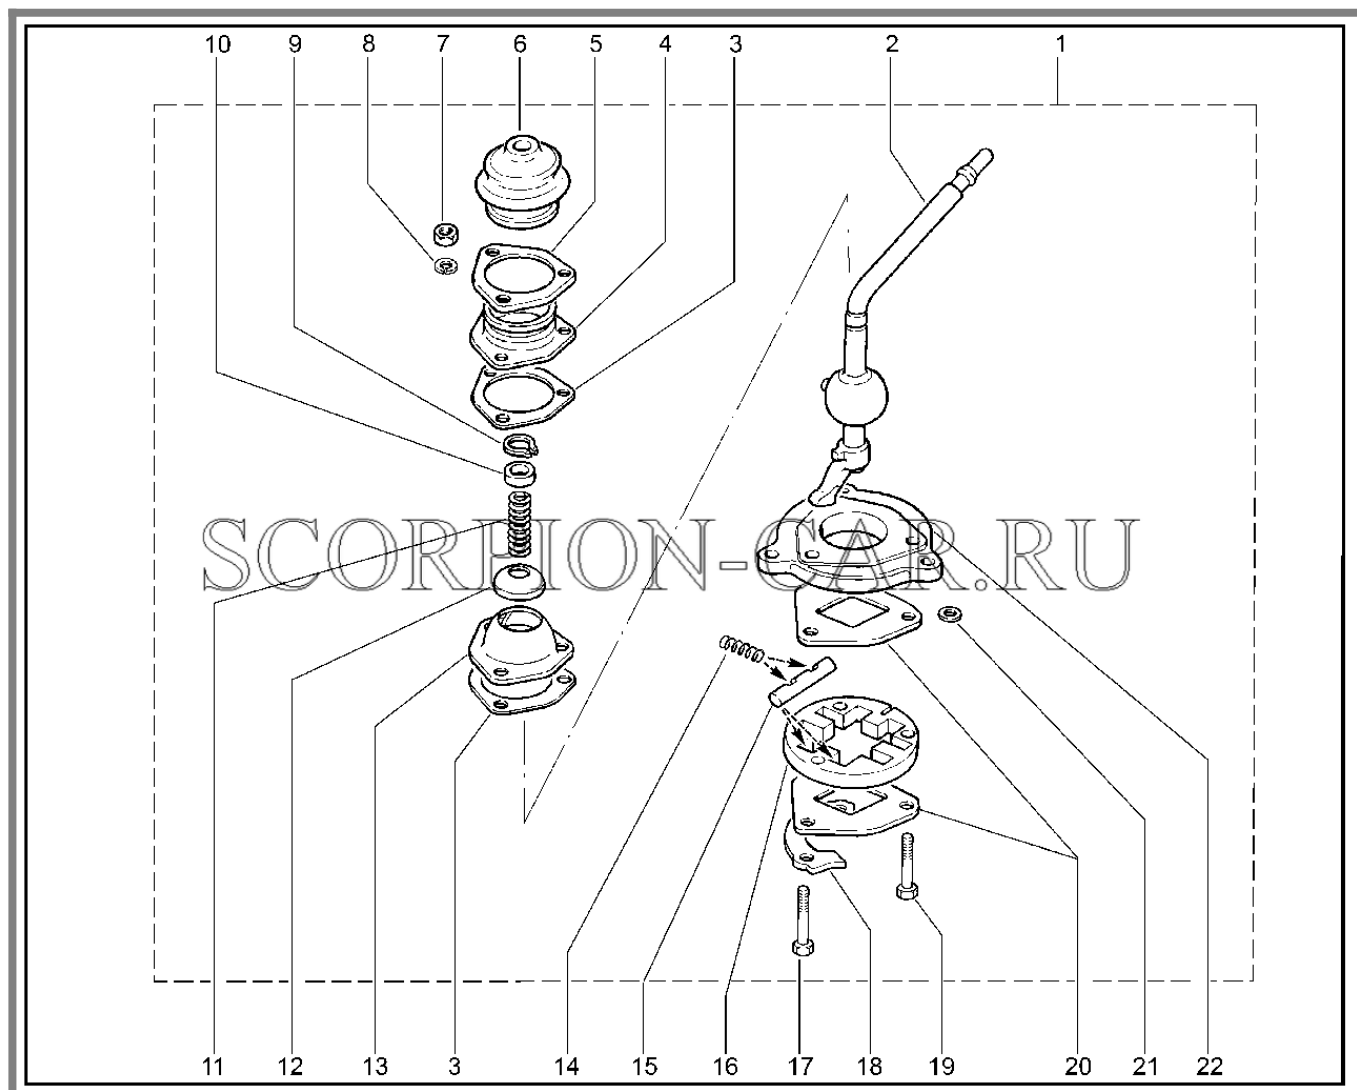

227110. МЕХАНИЗМ ВЫБОРА ПЕРЕДАЧ

№	Каталожный номер	Доп. номер	Наименование	Номер замены
1	21070-1703050-00	8450108483	Механизм выбора передач в сборе	
2	21070-1703080-00	8450108584	Рычаг переключения передач	
3	21070-1703089-03	8450053601	Прокладка	
4	21070-1703092-00	8450074524	Фланец	
5	21230-1703386-00	8450058492	Кольцо прижимное	
6	21010-1703096-00	8450052387	Чехол рычага	
7	00001-0058962-11	8450001091	Гайка м6	
8	00001-0005164-70	8450001046	Шайба 6 пружинная	
9	00001-0010661-76	8450050064	Кольцо упорное	

Каталог предоставлен сайтом scorpion-car.ru. При размещении каталога ссылка на страницу загрузки обязательна!