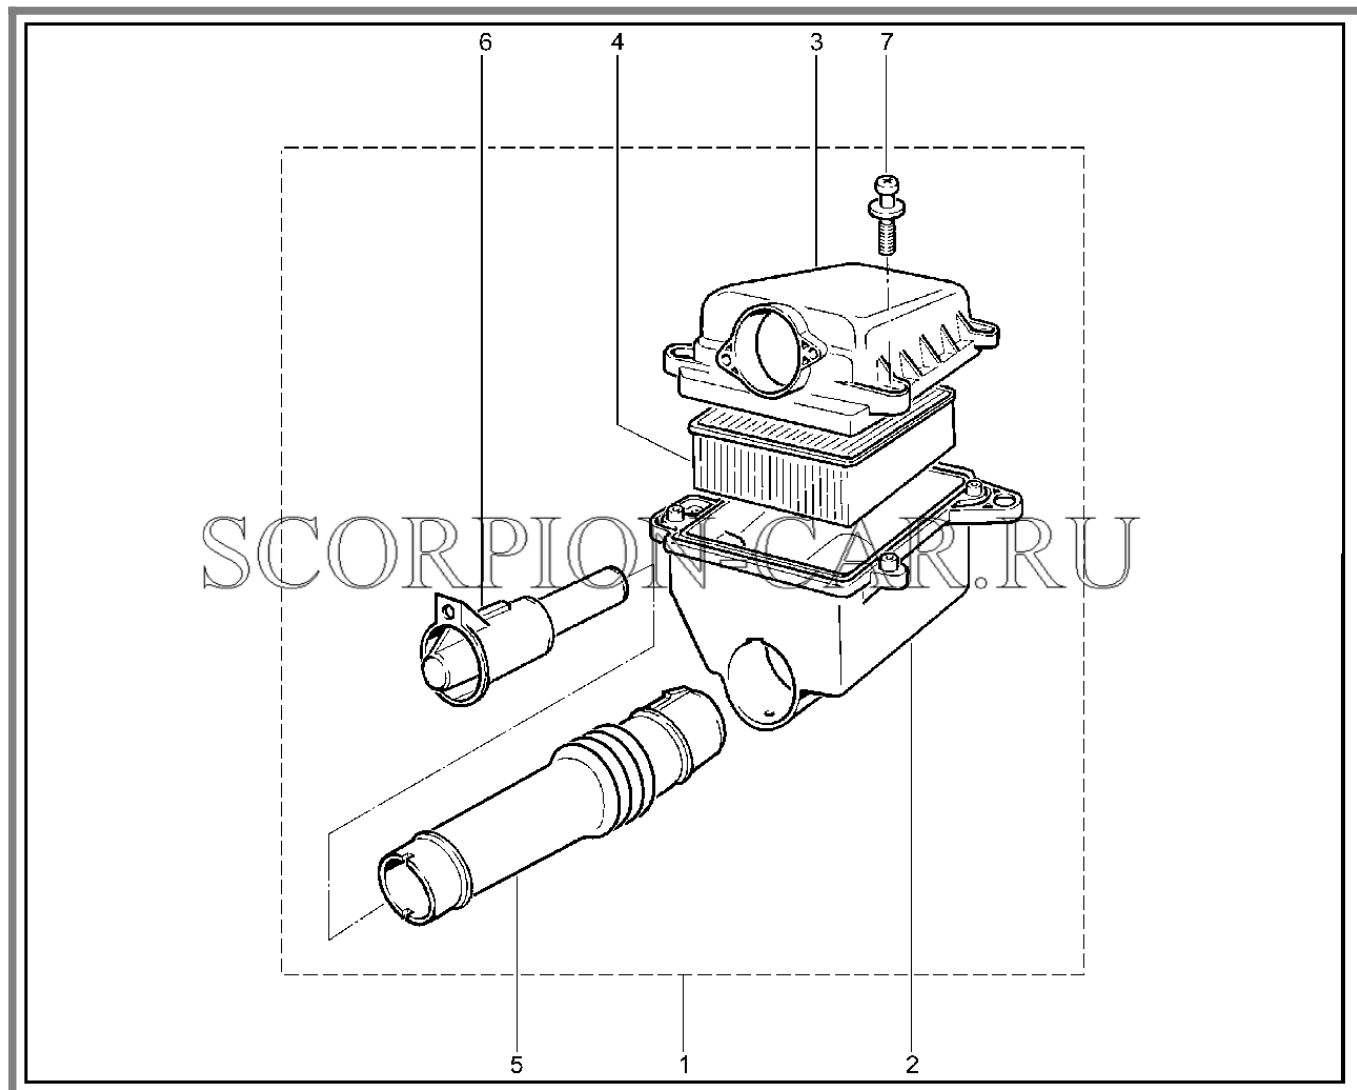

130120. ФИЛЬТР ВОЗДУШНЫЙ (россыпь)

№	Каталожный номер	Доп. номер	Наименование	Номер замены
1	21214-1109010-00	8450057984	Фильтр воздушный в сборе	
2	21214-1109012-00	8450108512	Полукорпус воздушного фильтра нижний	
3	21230-1109016-00	8450108511	Полукорпус воздушного фильтра верхний	
4	21120-1109080-00	8450078229	Элемент фильтрующий	
4	21120-1109080-02	8450101903	Элемент фильтрующий фильтра воздушного	
4	21120-1109080-03	8450101904	Элемент фильтрующий фильтра воздушного