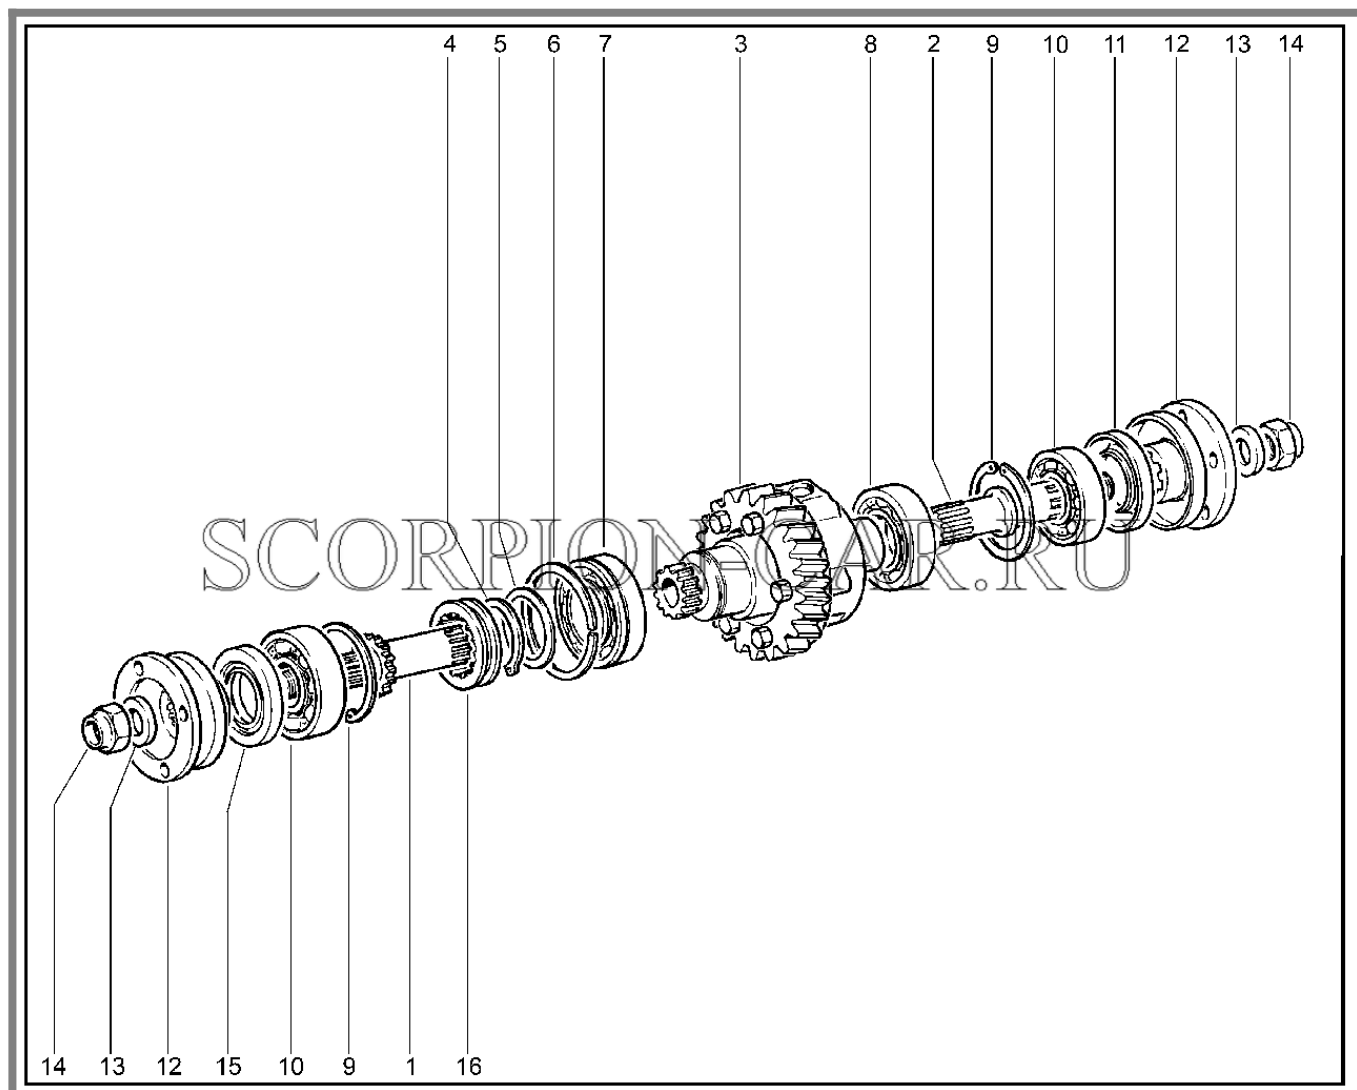

234110. ВАЛЫ И ДИФФЕРЕНЦИАЛ РАЗДАТОЧНОЙ КОРОБКИ

№	Каталожный номер	Доп. номер	Наименование	Номер замены
1	21210-1802110-00	8450108799	Вал привода переднего моста	
2	21210-1802186-00	8450108800	Вал привода заднего моста	
3	21230-1802150-00	8450108802	Дифференциал в сборе	
4	00001-0010690-76	8450050067	Кольцо 45 стопорное	
5	21210-1802172-00	8450108797	Шайба пружинная	
6	21210-1802169-00	8450057152	Кольцо установочное	
7	21213-1802168-00	8450057627	Подшипник дифференциала передний