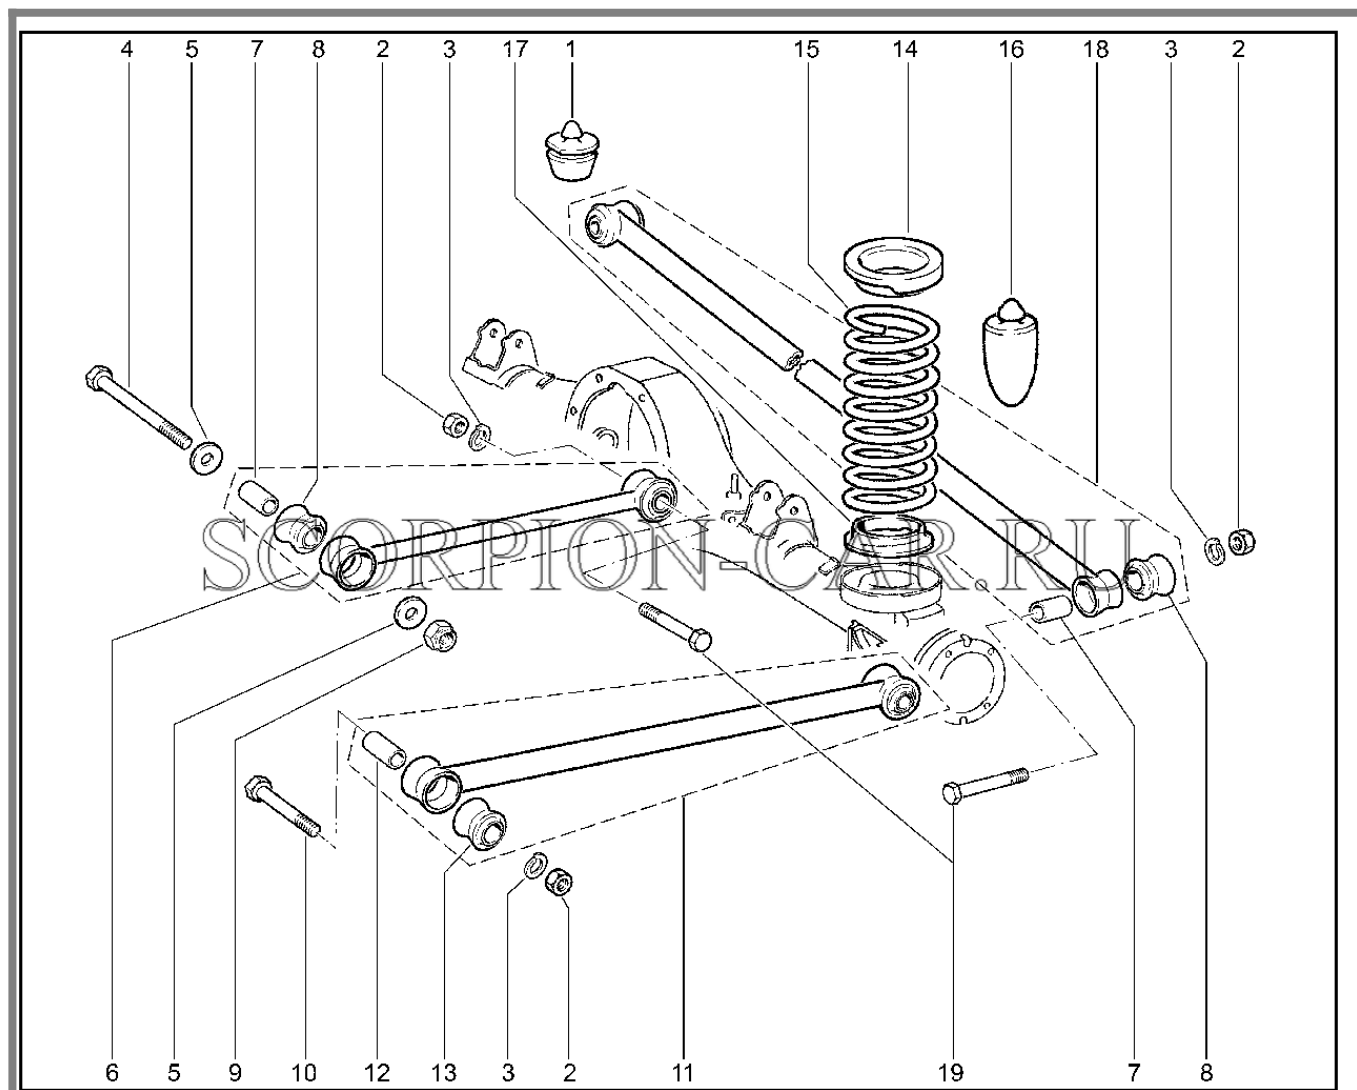

340110. ПОДВЕСКА ЗАДНЯЯ

№	Каталожный номер	Доп. номер	Наименование	Номер замены
1	21214-2912624-00	8450058091	Буфер задней подвески	
2	00001-0061015-11	8450001051	Гайка м12х1,25	
3	00001-0005170-70	8450001003	Шайба 12 пружинная	
4	00001-0055422-21	8450050243	Болт м12х1,25х160	
5	00002-0491283-10	8450074466	Шайба 12	
6	21010-2919013-03	8450072701	Штанга продольная	
7	21010-2919105-10	8450108154	Втулка распорная	
8	21010-2919108-10	8450108155	Втулка	
9	00001-0061050-11	8450001212	Гайка м12х1,25 табл.10125	

Каталог предоставлен сайтом scorpion-car.ru. При размещении каталога ссылка на страницу загрузки обязательна!