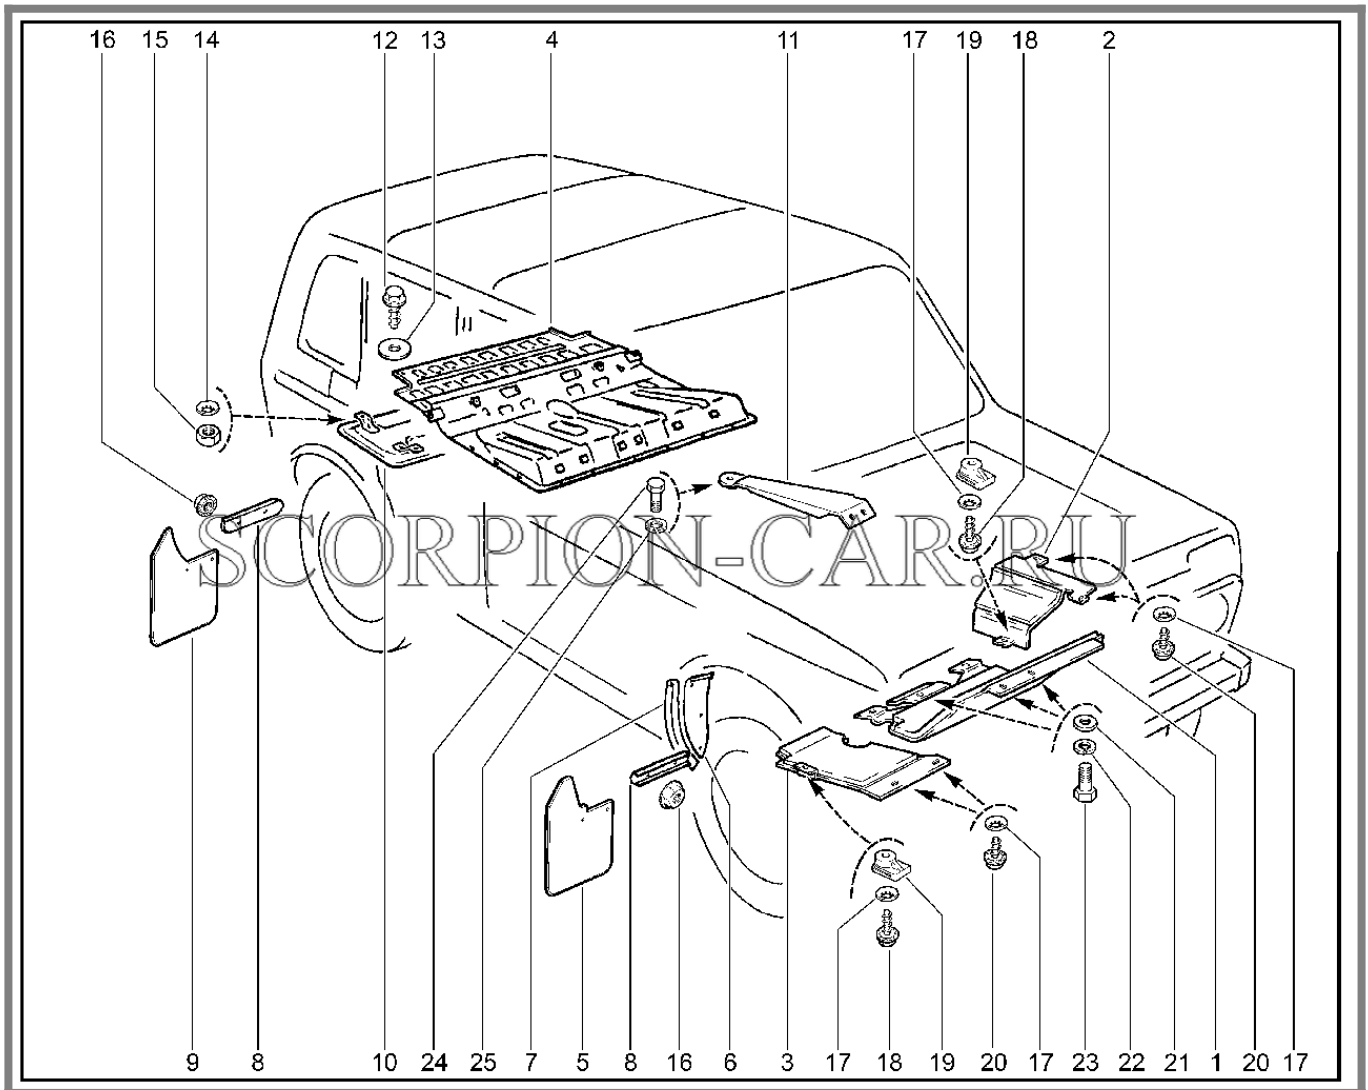

552220. ЩИТКИ (2131)

№	Каталожный номер	Доп. номер	Наименование	Номер замены
1	21215-2802029-01	8450077295	Пластина защиты картера двигат	
2	21215-2802011-01	8450077294	Брызговик двигателя сб левый	
3	21214-2802010-01	8450077292	Брызговик двигателя сб правый	
5	21210-8404310-00	8450057563	Фартук переднего колеса правый	
5	21210-8404311-00	8450057564	Фартук переднего колеса левый	
6	21210-8403362-00	8450057560	Щиток крыла правый	
6	21210-8404311-00	8450057561	Щиток крыла левый	
7	21210-8403370-00	8450057562	Уплотнитель щитка передка	
8	21210-8404320-00	8450057570	Планка крепл фарт	

Каталог предоставлен сайтом scorpion-car.ru. При размещении каталога ссылка на страницу загрузки обязательна!