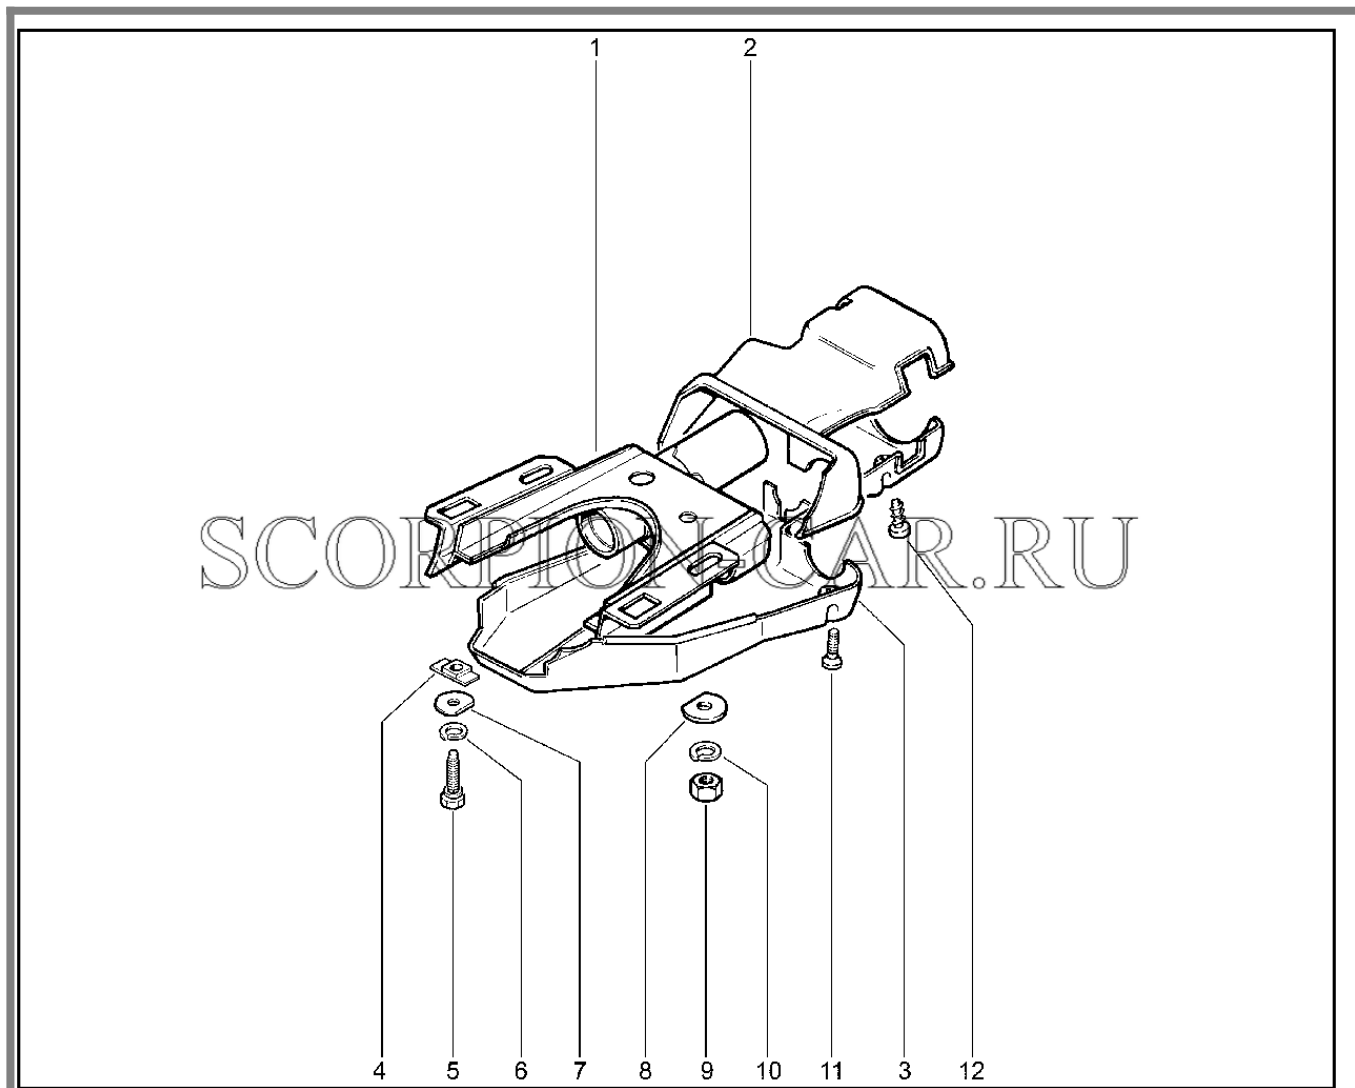

362010. ЧЕХОЛ, ЭКРАН ТЕПЛОВОЙ

№	Каталожный номер	Доп. номер	Наименование	Номер замены
1	21050-3403010-10	8450053257	Кронштейн крепления вала рулевого управления и замка зажигания в сборе	
2	21050-3403070-00	8450053258	Кожух облиц вала руля верх	
3	21050-3403072-01	8450053259	Кожух облиц вала руля нижний	
4	21030-3403044-00	8450053069	Пластина фиксир перед кр-на	
5	21100-3704324-00	8450001749	Болт м6 крепления стойки зажигания и противоугонного устройства	
6	00001-0005164-70	8450001046	Шайба 6 пружинная	
7	21213-3403048-00	8450057661	Шайба плоская крепл кронштейна	

Каталог предоставлен сайтом scorpion-car.ru. При размещении каталога ссылка на страницу загрузки обязательна!