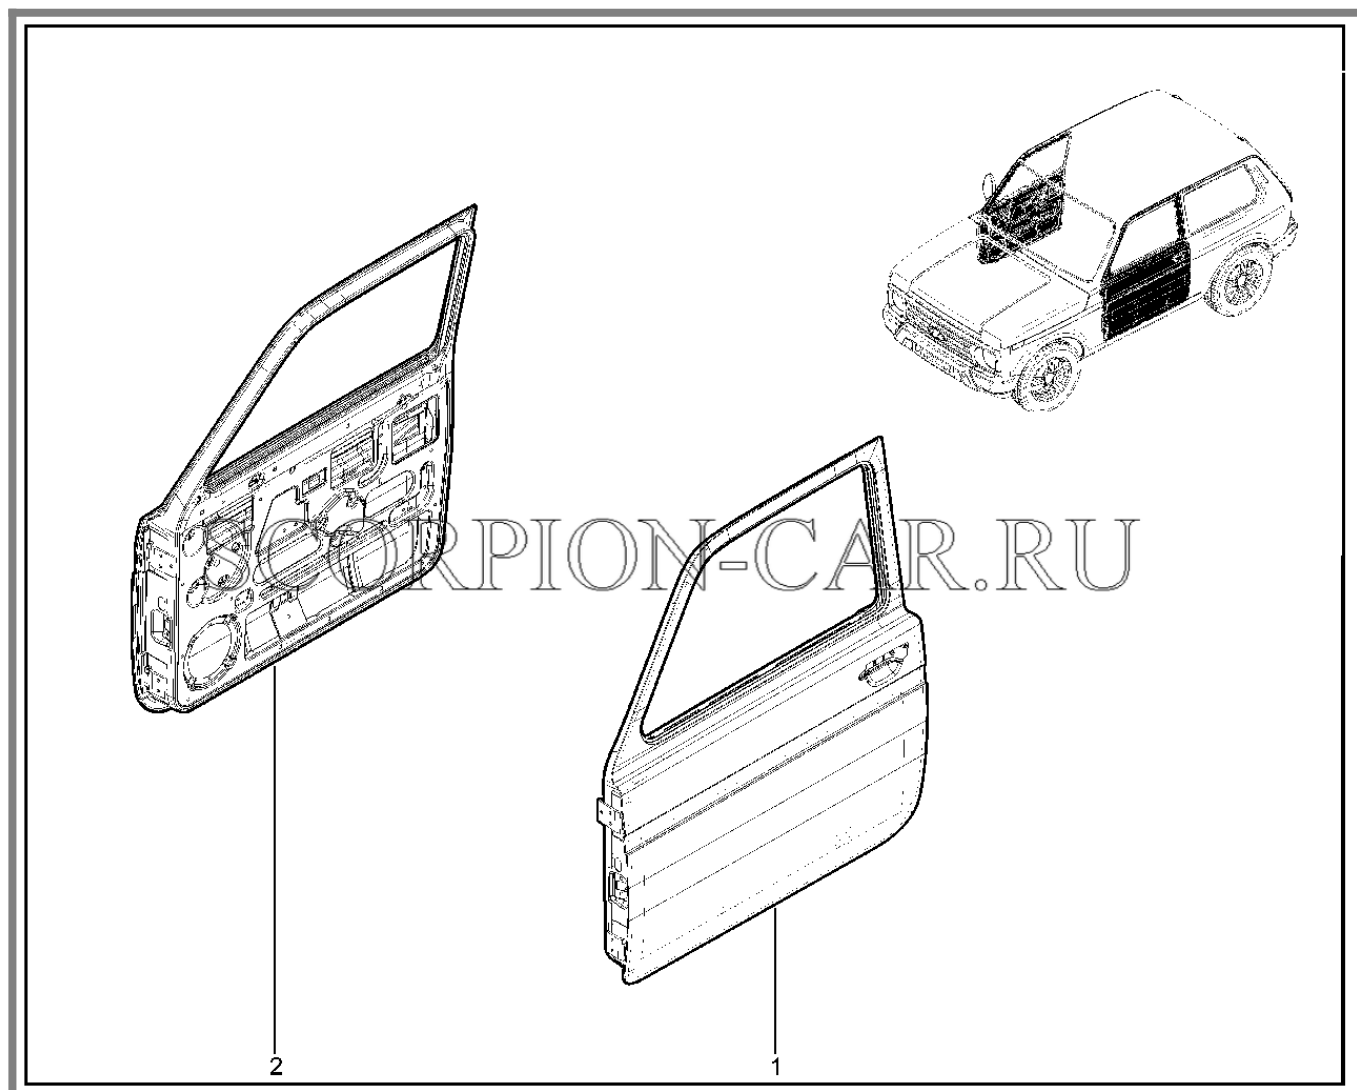

470110. ДВЕРИ ПЕРЕДНИЕ (21214)

№	Каталожный номер	Доп. номер	Наименование	Номер замены
1	21214-6100031-44	8450107228	Двери передние	
2	21214-6100030-42	8450107227	Двери передние