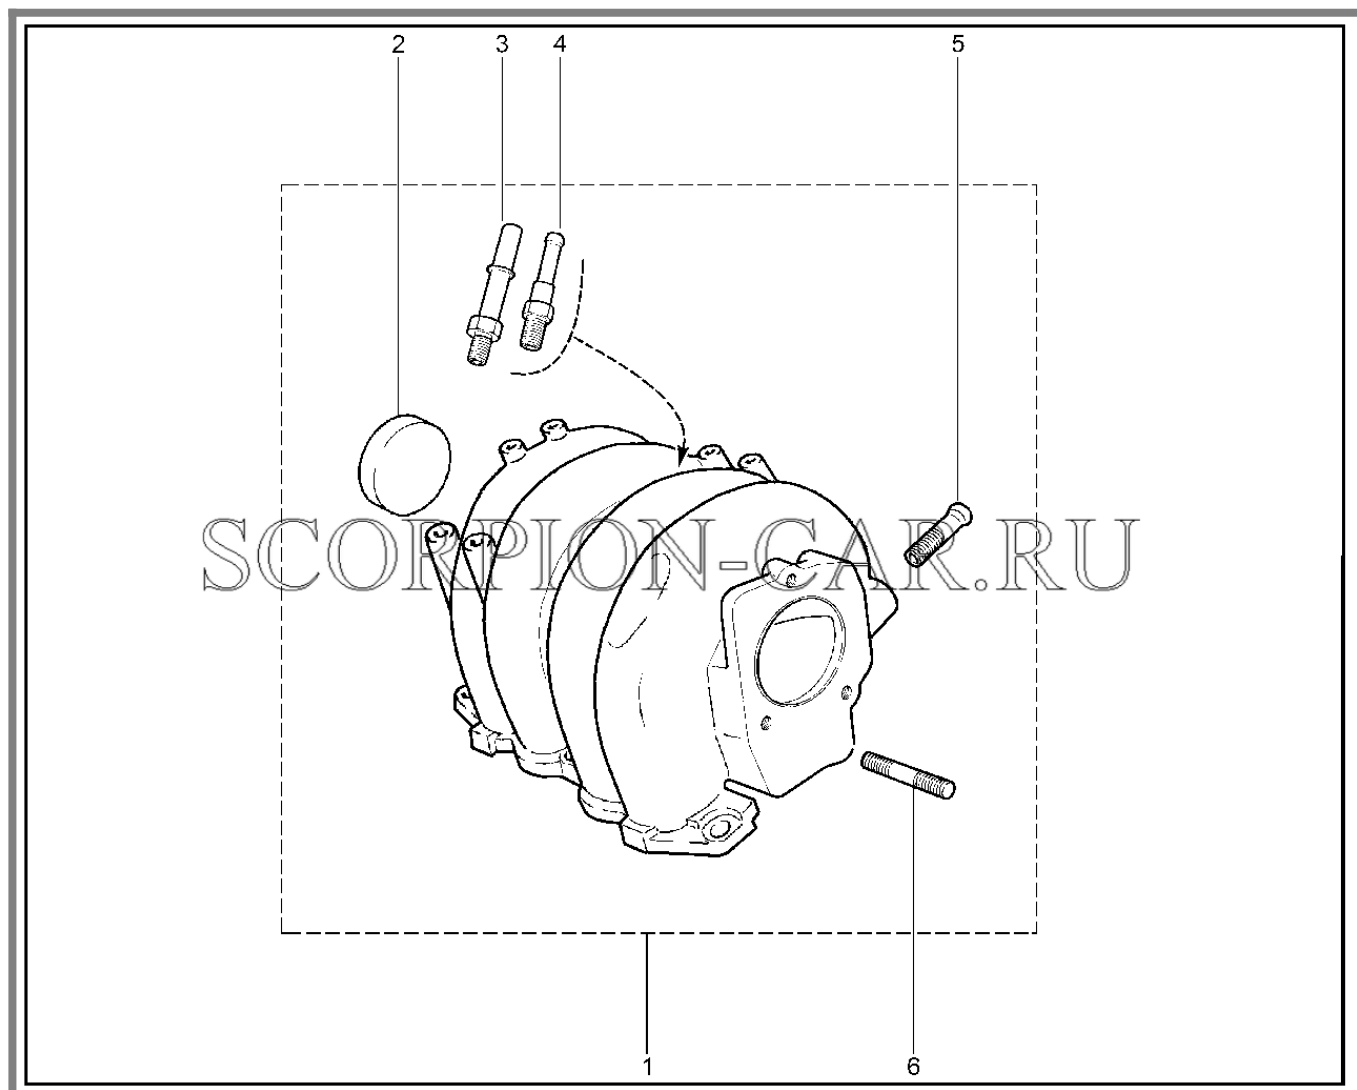

132120. РЕСИВЕР (россыпь)

№	Каталожный номер	Доп. номер	Наименование	Номер замены
1	21214-1008027-00	8450037179	Ресивер в сборе	
2	00001-0043299-01	8450050225	Заглушка 40 чашечная	
3	21214-1164044-00	8450058015	Штуцер продувки адсорбера	
4	21214-1014292-00	8450057926	Штуцер вентиляции картера	
5	21030-1008021-00	8450074508	Патрубок усилителя тормоза	
6	00001-0009817-31	8450050060	Шпилька м6х55