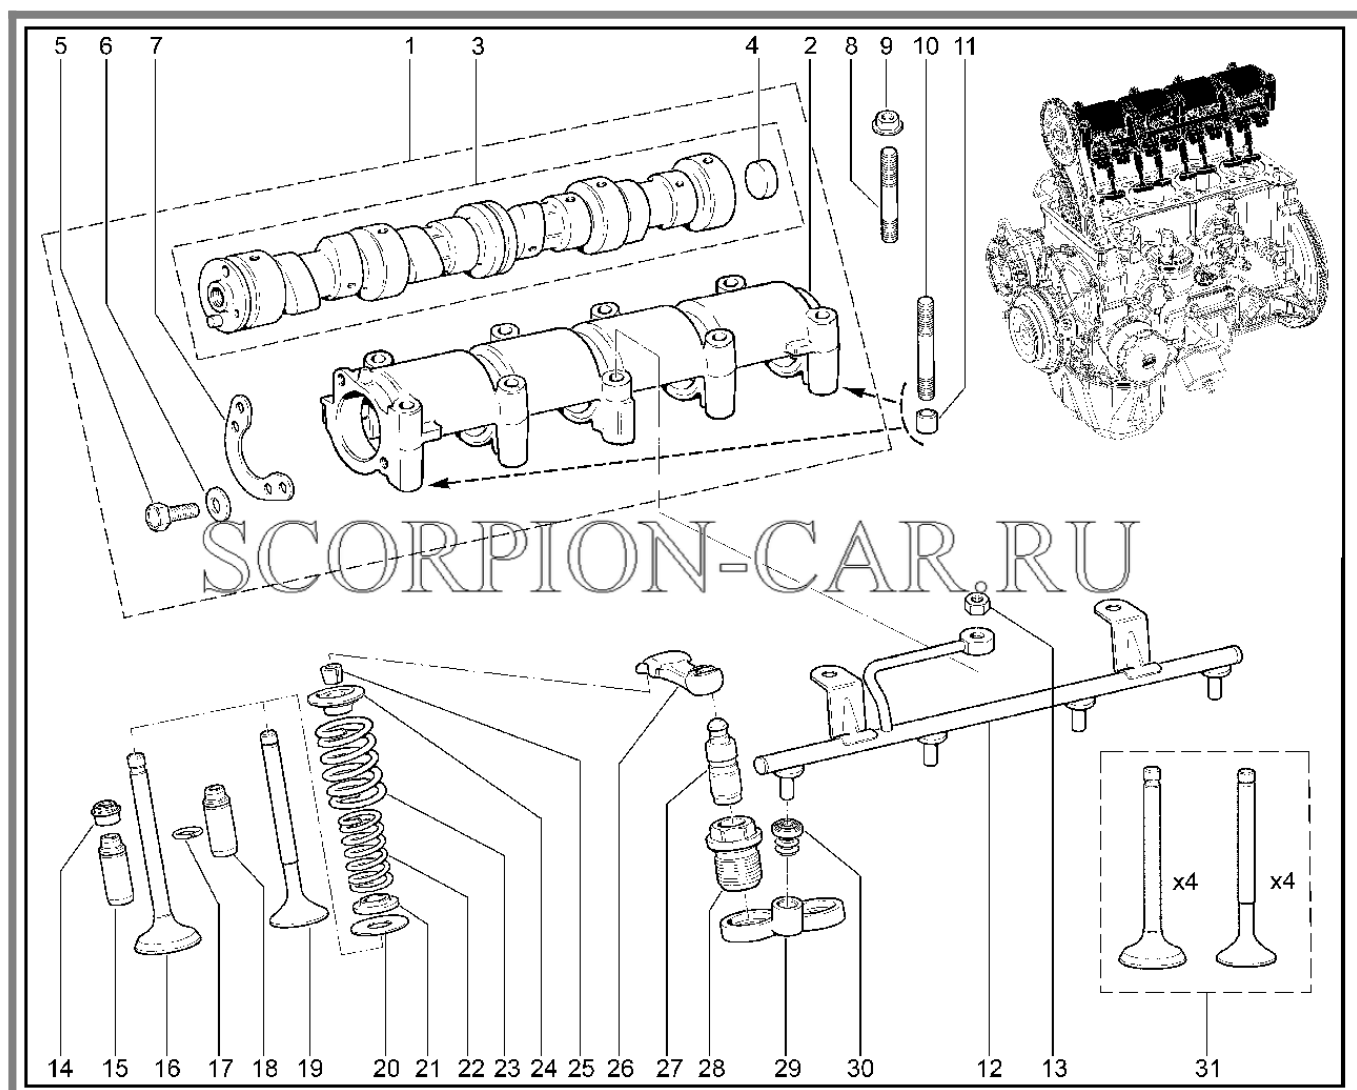

119110. МЕХАНИЗМ ГАЗОРАСПРЕДЕЛИТЕЛЬНЫЙ

№	Каталожный номер	Доп. номер	Наименование	Номер замены
1	21214-1006008-00	8450079032	Вал распределительный с корпусом подшипников в сб.	
2	21214-1006033-00	8450079051	Корпус подшипников распредвала	
3	21214-1006010-00	8450037177	Вал распределительный в сборе	
4	00001-0043288-01	8450050221	Заглушка 22 чашечная	
5	00001-0009024-21	8450001171	Болт м6х20	
6	00001-0011977-73	8450006033	Шайба 6 пружинная коническая	
7	21010-1006018-00	8450079083	Фланец упорный распредвала