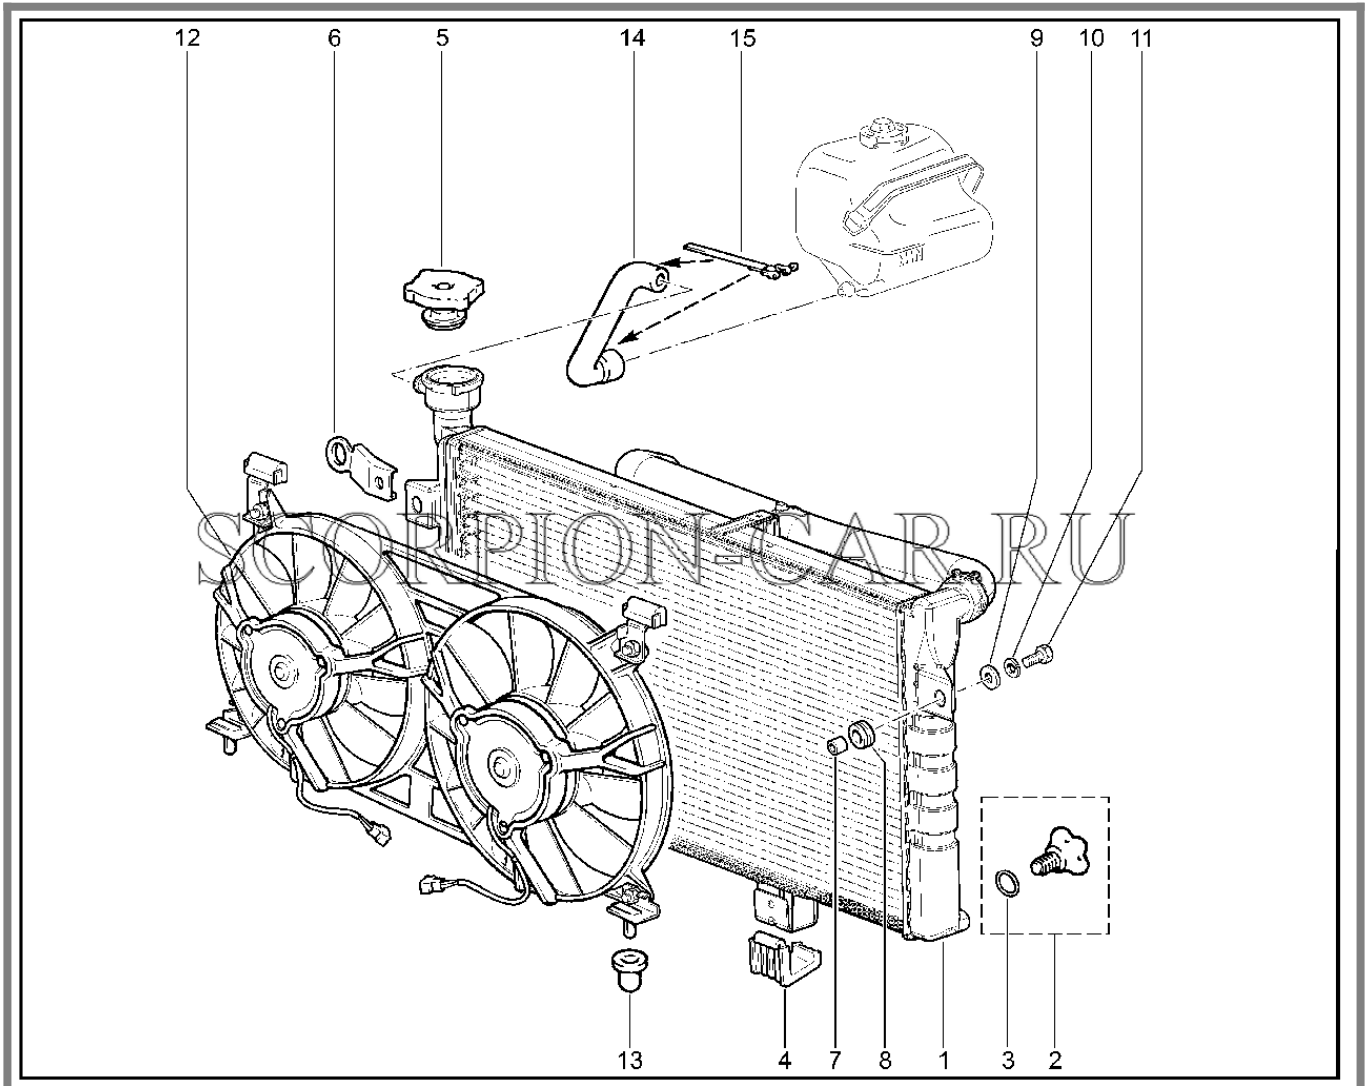

160110. РАДИАТОР

№	Каталожный номер	Доп. номер	Наименование	Номер замены
1	21214-1300018-00	8450076116	Радиатор в сборе	
2	21080-1305027-00	8450108513	Пробка сливная радиатора в сборе	
3	21080-1305029-00	8450108514	Кольцо уплотнительное сливной пробки	
4	21010-1302060-00	8450052298	Опора радиатора нижняя	
5	21073-1304010-00	8450053739	Пробка радиатора в сборе	
6	21214-1109251-00	8450057988	Кронштейн крепления заборника холодного воздуха	
7	21010-1302065-00	8450008581	Втулка распорная крепления радиатора