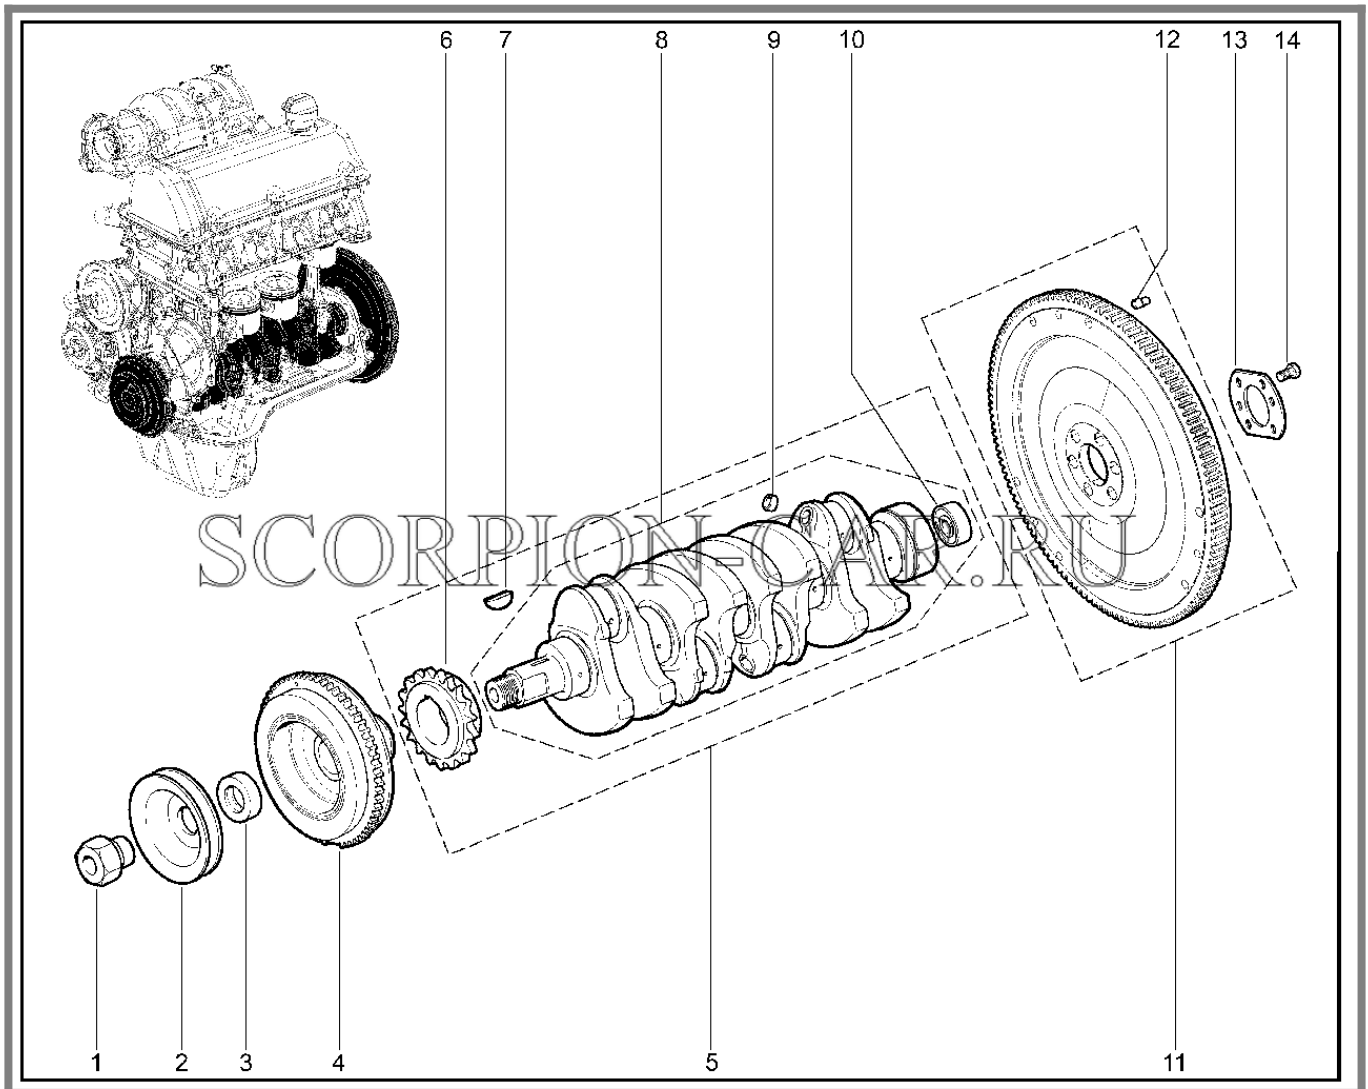

112110. ВАЛ КОЛЕНЧАТЫЙ ДВИГАТЕЛЯ ДЛЯ АВТОМОБИЛЯ БЕЗ КУ

№	Каталожный номер	Доп. номер	Наименование	Номер замены
1	21214-3407178-00	8450058109	Гайка	
2	21310-3407184-10	8450058966	Шкив привода насоса гидроусилителя	
2	21310-3407184-11	8450058967	Шкив привода насоса гидроусилителя	
3	21214-3407192-00	8450058110	Проставка	
4	21214-1005058-11	8450057887	Демпфер	
5	21230-1005012-00	8450079029	Вал коленчатый в сборе	
6	21230-1005030-00	8450079088	Звездочка вала коленчатого	

Каталог предоставлен сайтом scorpion-car.ru. При размещении каталога ссылка на страницу загрузки обязательна!