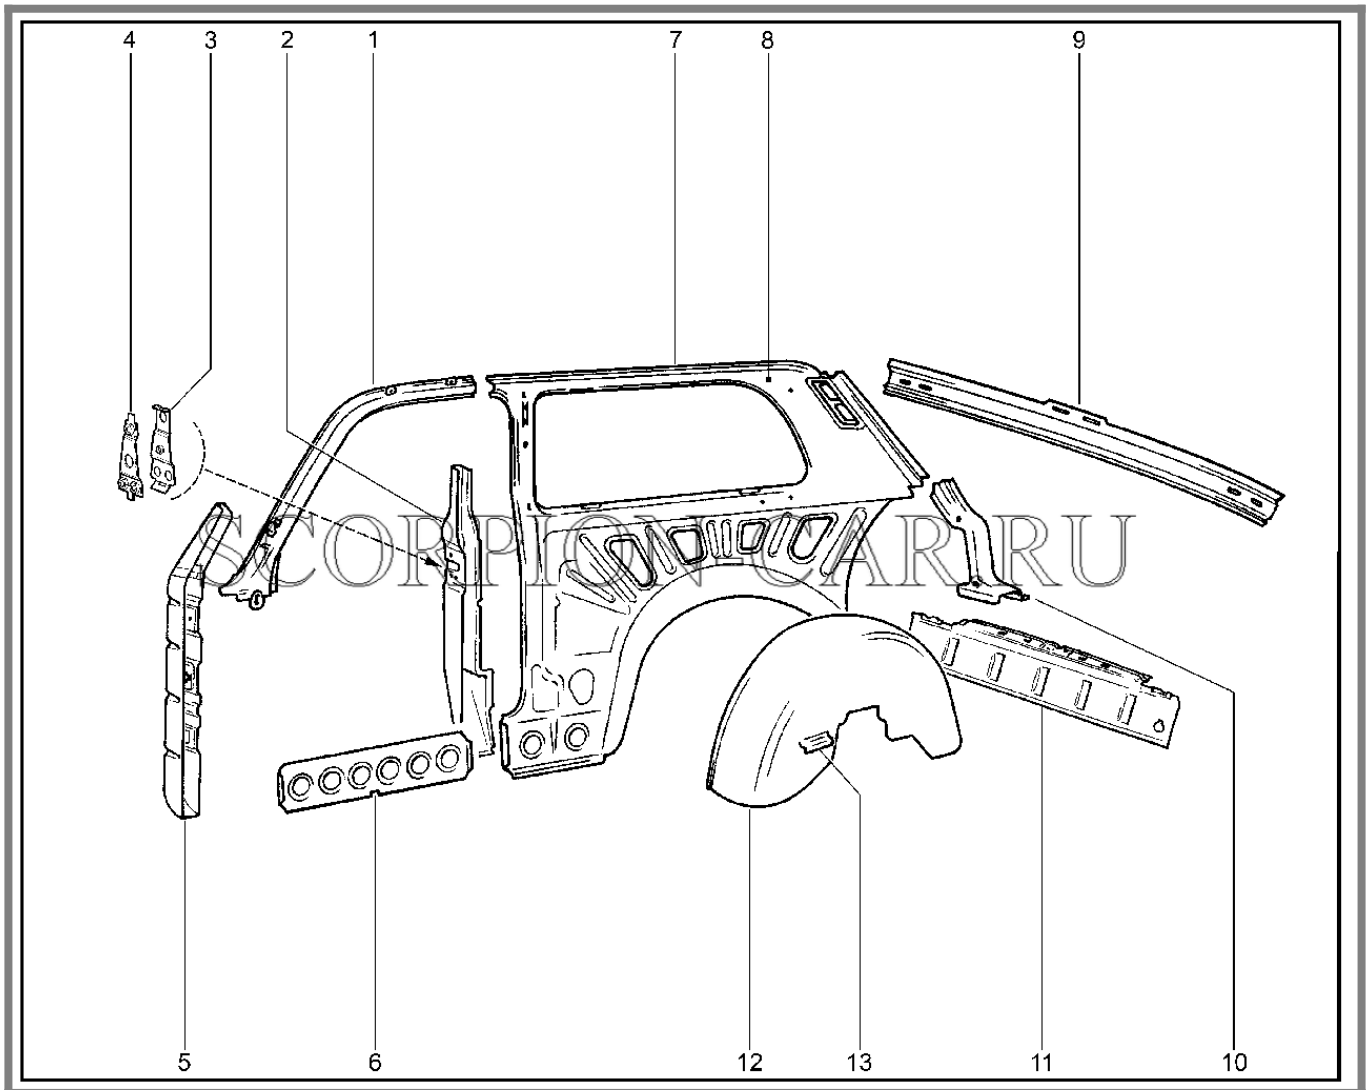

420140. КАРКАС БОКОВИНЫ И ЗАДКА (21214)

№	Каталожный номер	Доп. номер	Наименование	Номер замены
1	21210-5401080-10	8450107154	Усилитель боковины верхний правый в сборе (для запчастей)	
1	21210-5401081-10	8450107155	Усилитель боковины верхний левый в сборе (для запчастей)	
2	21210-5401150-10	8450107159	Усилитель центральной стойки боковины правый в сборе (для запчастей)	
2	21210-5401151-10	8450107160	Усилитель центральной стойки боковины левый в сборе (для запчастей)	
3	21050-6105194-00	8450053415	Держатель пластины фиксатора	
4	21050-6105196-00	8450053416	Пластина фиксатора замка двери	

Каталог предоставлен сайтом scorpion-car.ru. При размещении каталога ссылка на страницу загрузки обязательна!