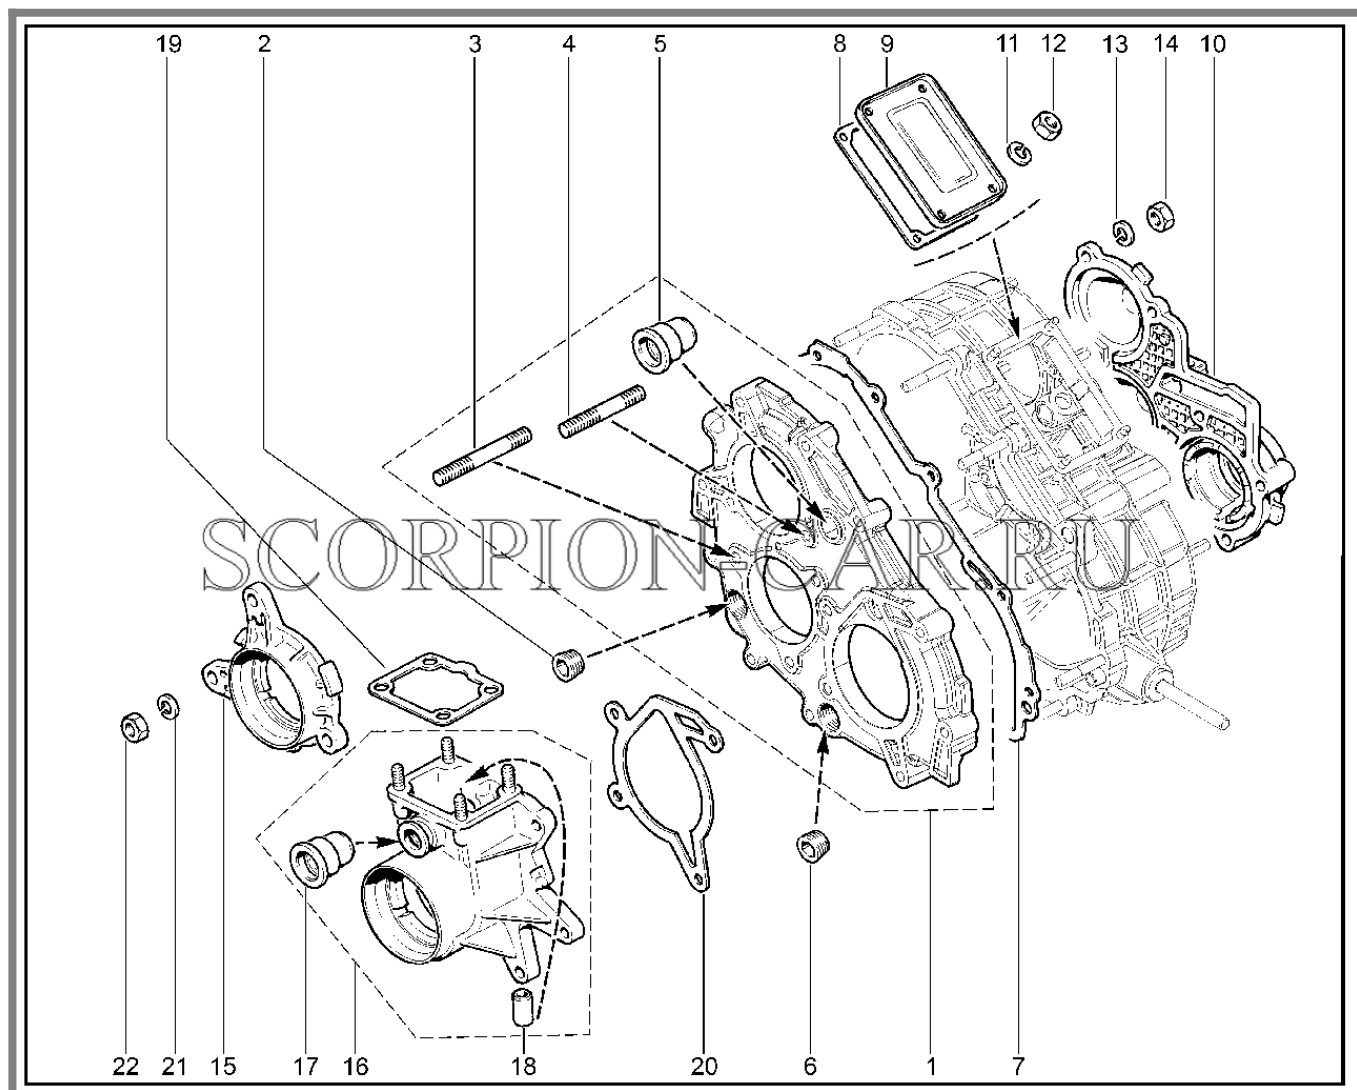

232110. КРЫШКИ КАРТЕРА РАЗДАТОЧНОЙ КОРОБКИ

№	Каталожный номер	Доп. номер	Наименование	Номер замены
1	21210-1802015-00	8450108781	Крышка картера	
2	21230-1800072-00	8450058495	Пробка 22x1,5 заливная	
3	00001-0035435-21	8450050180	Шпилька м8x25	
4	00001-0035433-21	8450050178	Шпилька м8x20	
5	21210-1803026-00	8450108782	Втулка уплотнительная	
6	21230-1009128-00	8450058365	Пробка магнитная	
7	21230-1802021-02	8450058501	Прокладка крышки картера	
8	21213-1802017-00	8450057625	Прокладка	

Каталог предоставлен сайтом scorpion-car.ru. При размещении каталога ссылка на страницу загрузки обязательна!