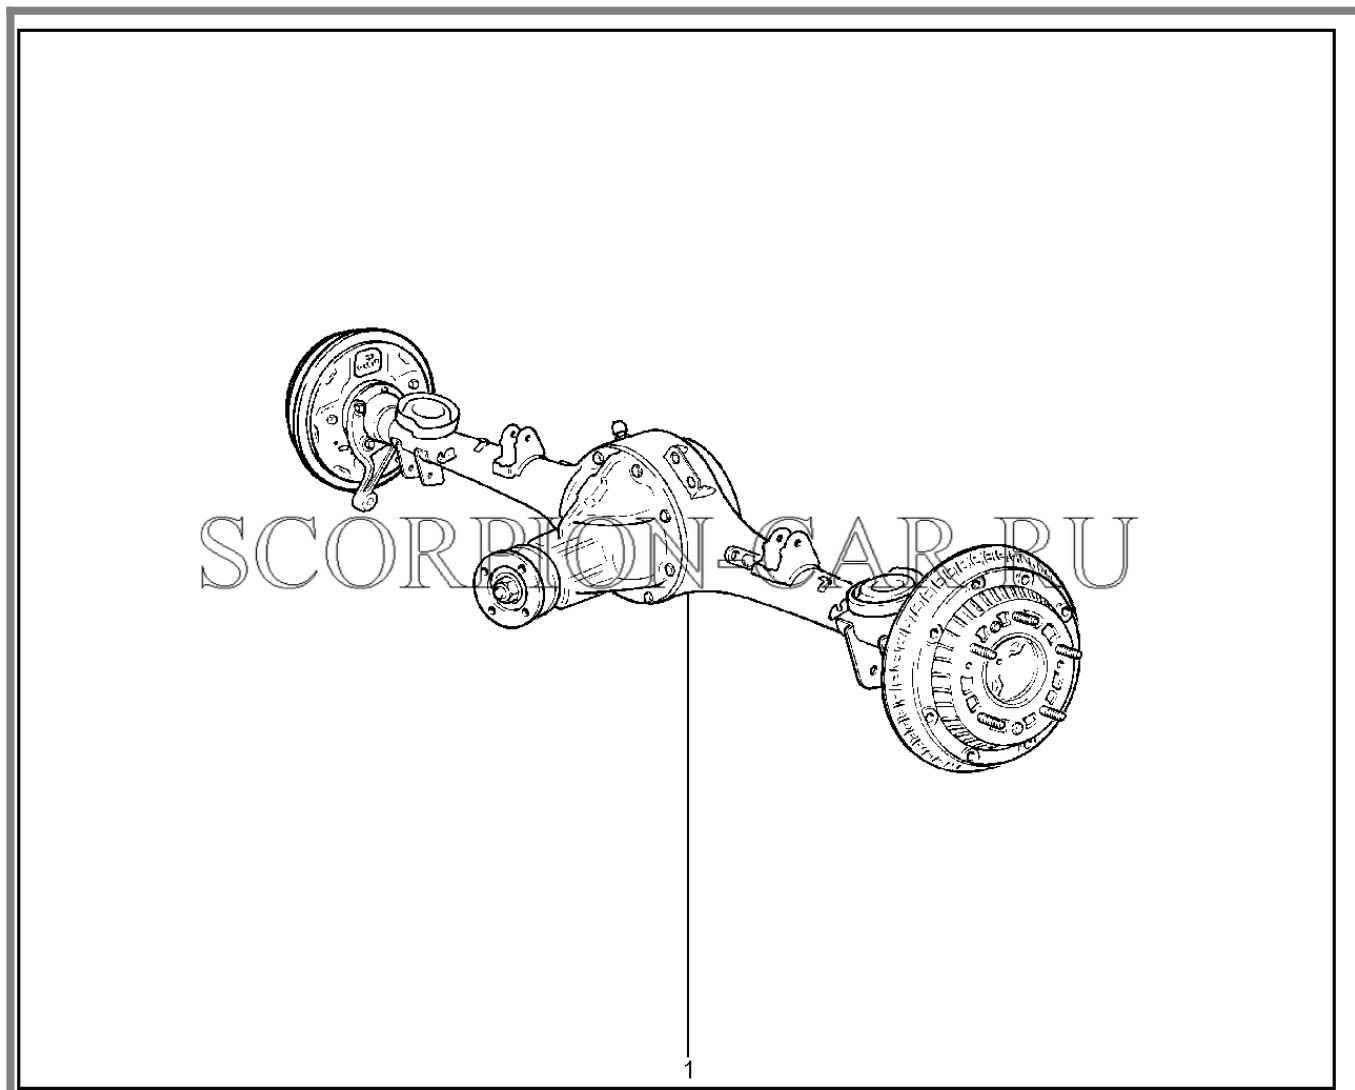

254110. МОСТ ЗАДНИЙ

№	Каталожный номер	Доп. номер	Наименование	Номер замены
1	21214-2400012-60	8450083090	Мост задний с тормозами в сборе