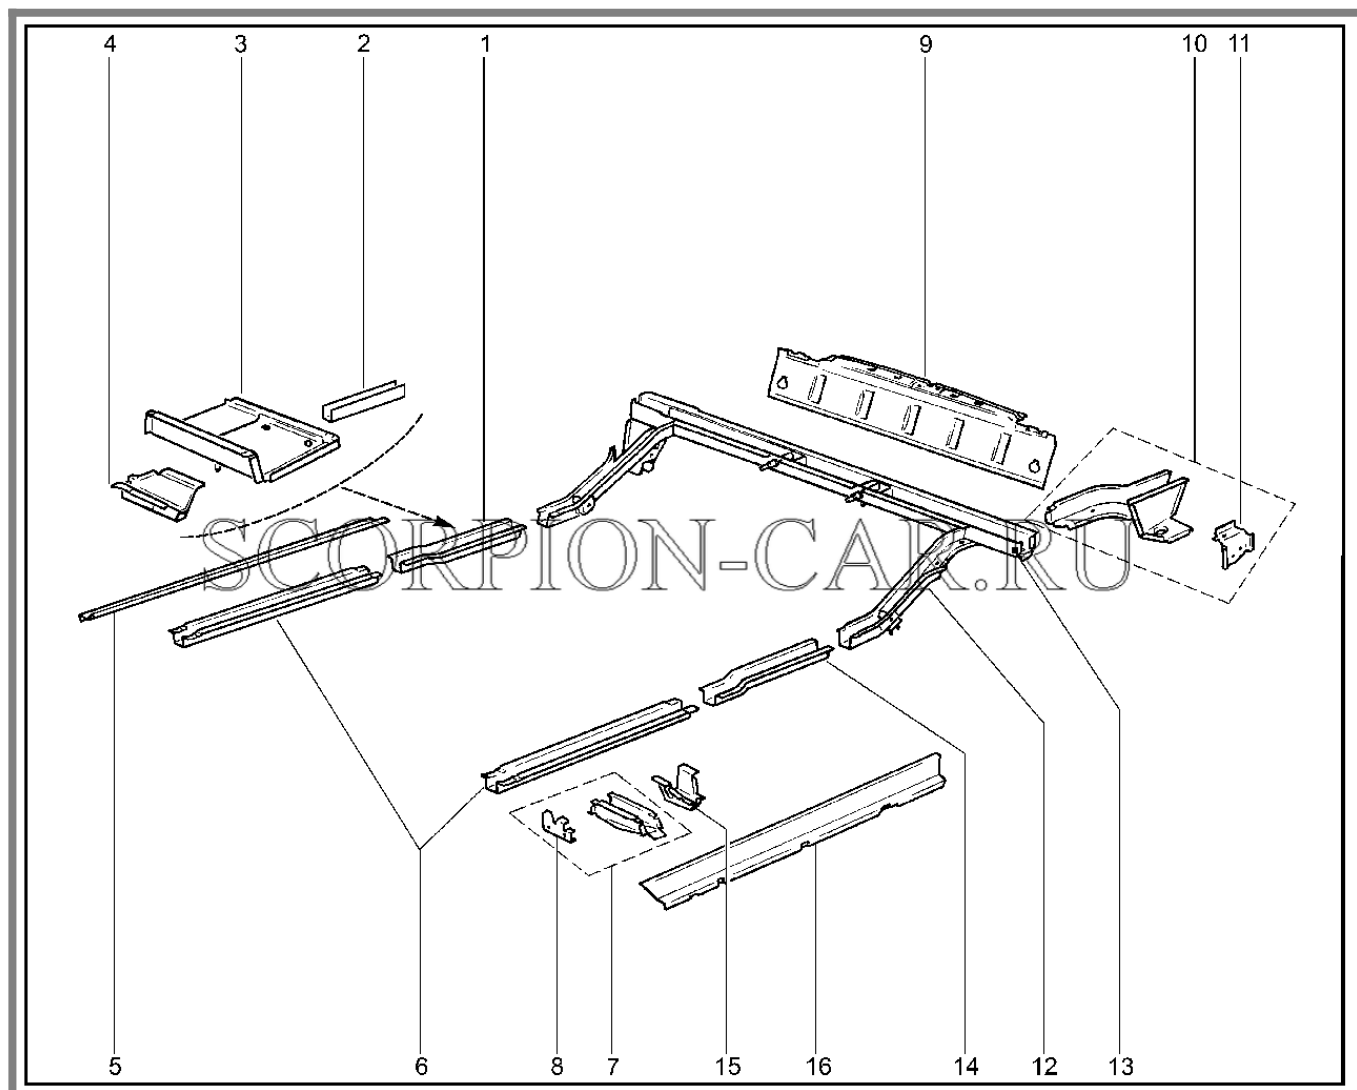

420120. КАРКАС ОСНОВАНИЯ КУЗОВА

№	Каталожный номер	Доп. номер	Наименование	Номер замены
1	21210-5101306-10	8450107468	Надставка переднего лонжерона правая для запчастей	
2	21214-5101284-10	8450107215	Усилитель среднего лонжерона пола под крепление нижней штанги (для запчастей)	
3	21214-5101370-10	8450107446	Соединитель порога и лонжерона задний правый в сборе для запчастей	
3	21214-5101371-10	8450107447	Соединитель порога и лонжерона задний левый в сборе для запчастей	
4	8450107344		Кронштейн домкрата задний левый в сборе (для запчастей)