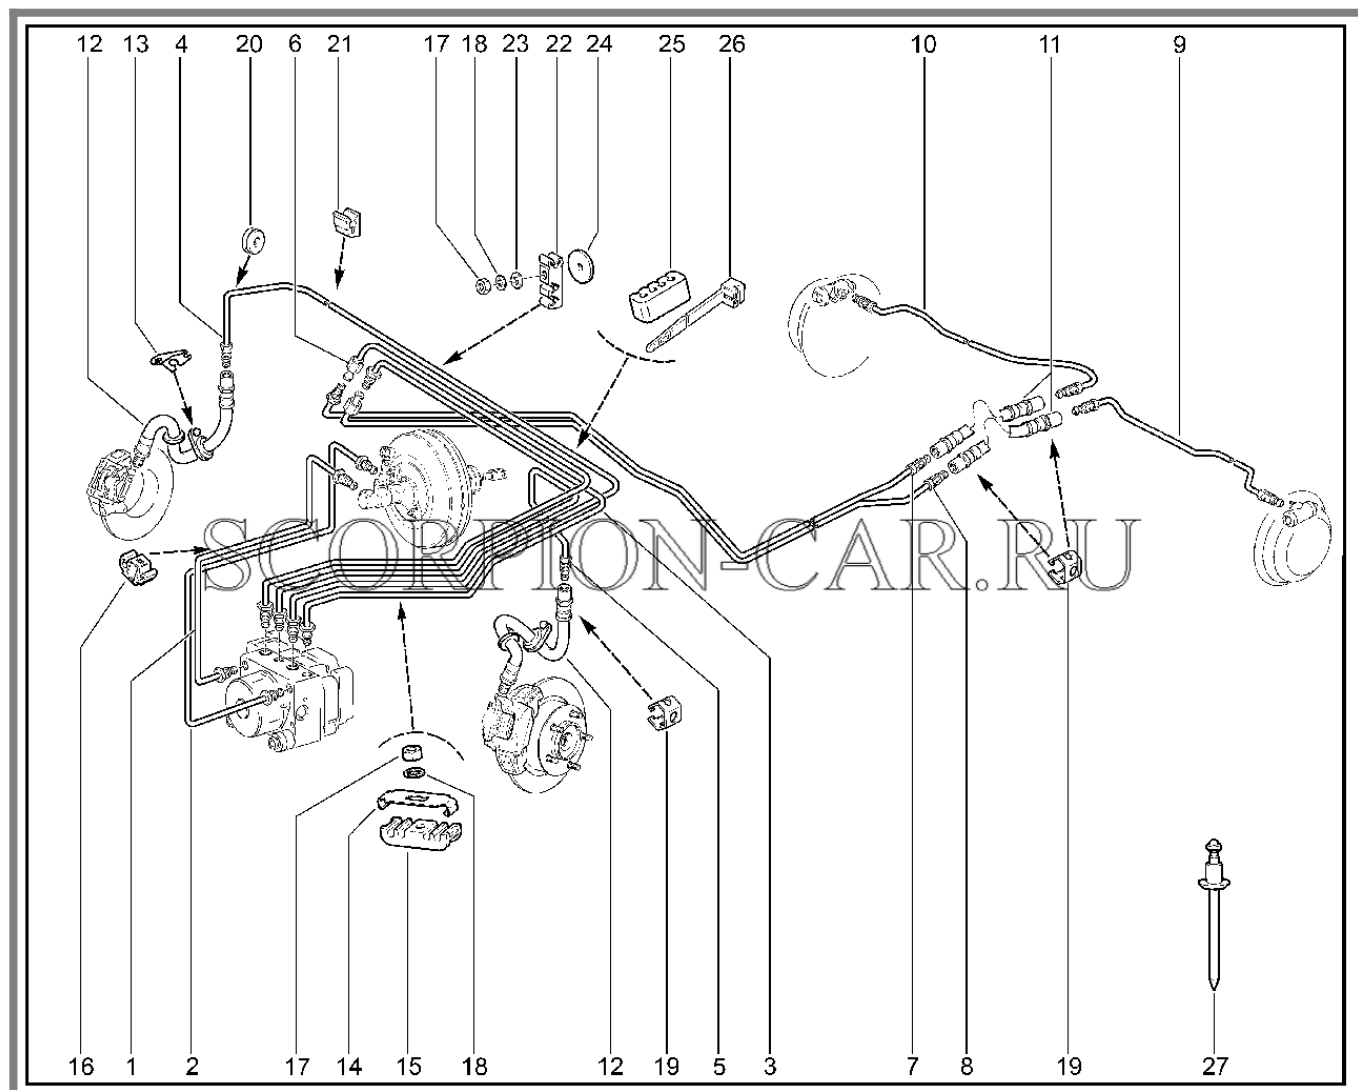

378120. ПРИВОД ГИДРОТОРМОЗОВ

№	Каталожный номер	Доп. номер	Наименование	Номер замены
1	21218-3506510-00	8450075778	Трубка вторичного контура главного цилиндра	
2	21218-3506500-00	8450075777	Трубка первичного контура главного цилиндра	
3	21218-3506570-00	8450075782	Трубка к переходнику левая	
4	21218-3506540-00	8450075779	Трубка к правому переднему тормозу	
5	21218-3506550-00	8450075780	Трубка к левому переднему тормозу	
6	21218-3506560-00	8450075781	Трубка к переходнику правая	
7	21218-3506620-00	8450075783	Трубка к шлангу правого заднего тормоза