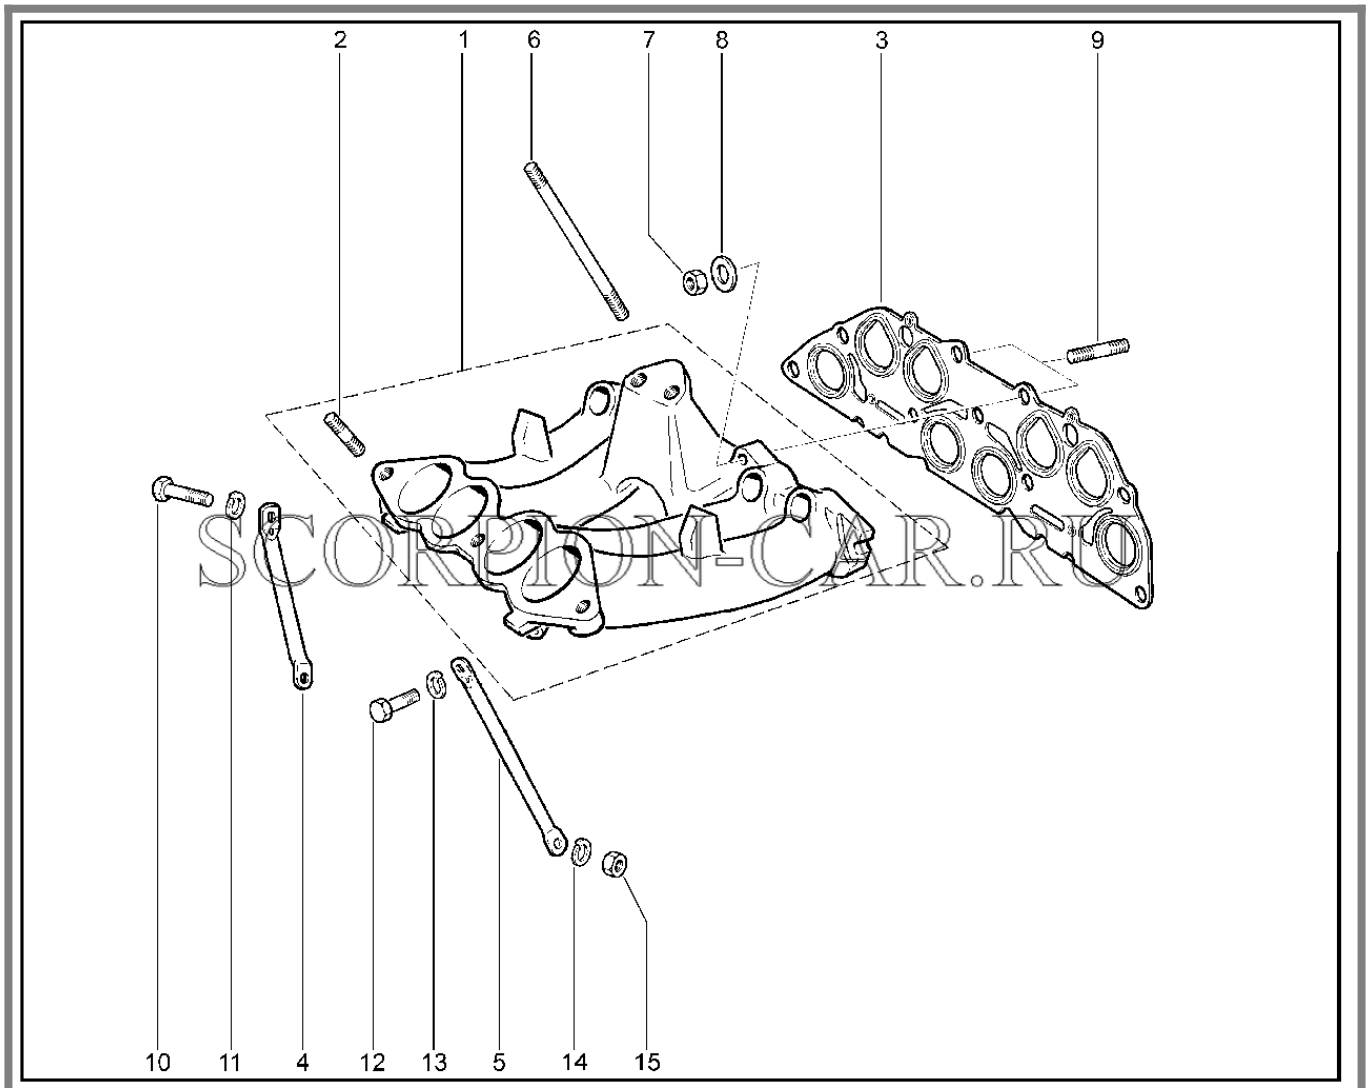

133110. ТРУБА ВПУСКНАЯ

№	Каталожный номер	Доп. номер	Наименование	Номер замены
1	21230-1008014-00	8450037190	Труба впускная в сборе	
2	00001-0035435-21	8450050180	Шпилька м8х25	
3	21230-1008081-10	8450058354	Прокладка газопровода	
4	21230-1008056-00	8450058351	Пробка магнитная	
5	21214-1008078-00	8450057917	Кронштейн поддерживающий	
6	21230-1008116-10	8450058361	Шпилька крепления ресивера	
7	00001-0061008-11	8450001030	Гайка м8	
8	00001-0005196-01	8450001127	Шайба плоская 8х17 табл. 10172	
9	00001-0035435-21	8450050180	Шпилька м8х25	

Каталог предоставлен сайтом scorpion-car.ru. При размещении каталога ссылка на страницу загрузки обязательна!