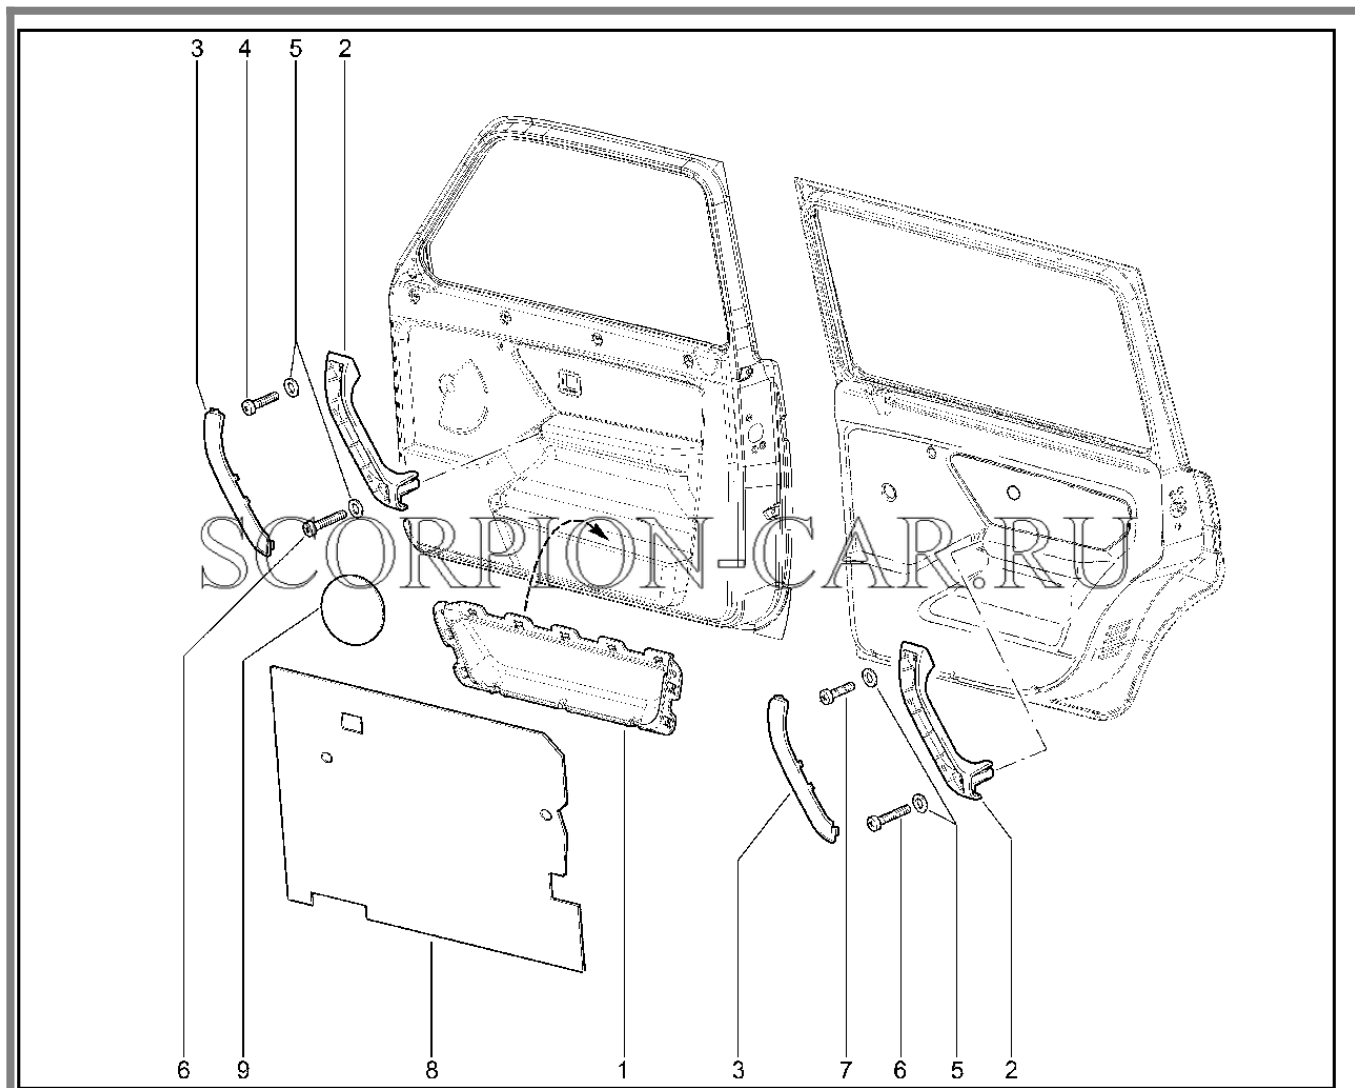

721110. ДЕТАЛИ ОБИВОК ДВЕРЕЙ

№	Каталожный номер	Доп. номер	Наименование	Номер замены
1	21214-6102022-00	8450058277	Карман обивки передней двери	
1	21214-6102023-00	8450058278	Карман обивки передней двери	
2	21214-6816086-00	8450058287	Ручка подлок пр	
2	21214-6816087-00	8450058288	Ручка подлок лев	
3	21214-6816088-00	8450058289	Накладка ручки пр	
3	21214-6816089-00	8450058290	Накладка ручки лев	
4	00001-0032766-01	8450050141	Винт м6x25	
5	00001-0005196-01	8450001127	Шайба плоская 8x17 табл. 10172	
6	00001-0032775-01	8450050144	Винт м6	

Каталог предоставлен сайтом scorpion-car.ru. При размещении каталога ссылка на страницу загрузки обязательна!