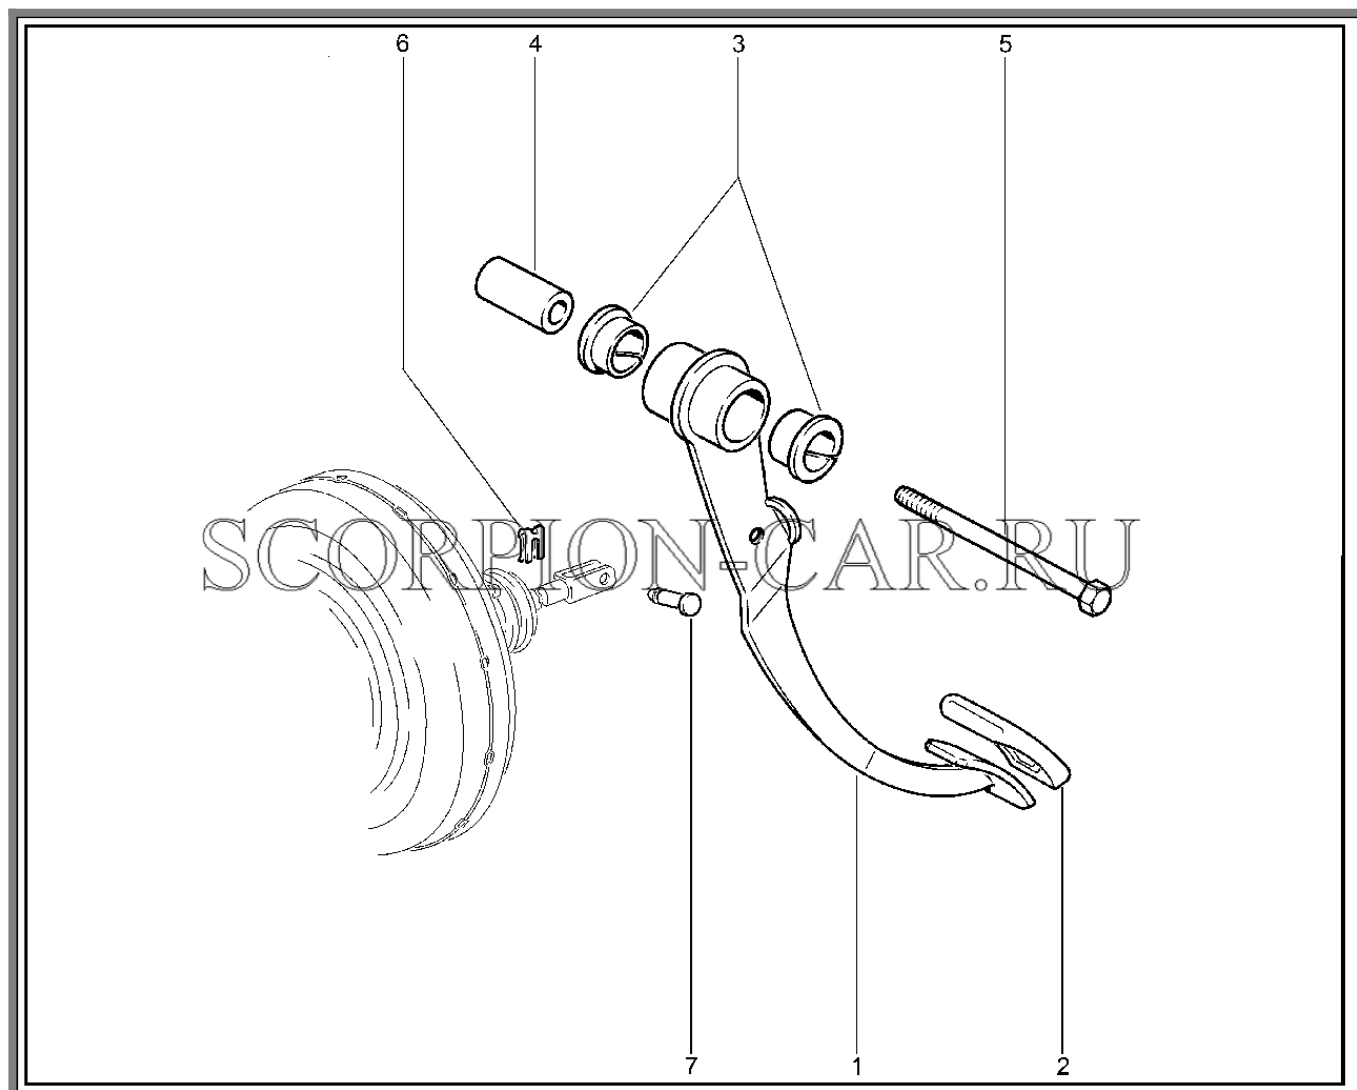

370110. ПЕДАЛЬ ТОРМОЗА

№	Каталожный номер	Доп. номер	Наименование	Номер замены
1	21030-3504010-02	8450072760	Педаль тормоза	
2	21010-1602048-00	8450078182	Накладка площадки педали тормоза	
3	21010-1602072-00	8450108031	Втулка наружная	
4	21010-1602069-00	8450078606	Втулка внутренняя	
5	00001-0055422-21	8450050243	Болт м12х1,25х160	
6	00001-0010640-76	8450001149	Скоба 8 табл.12252	
7	21030-3504016-00	8450001148	Палец толкателя поршня главного цилиндра тормоза