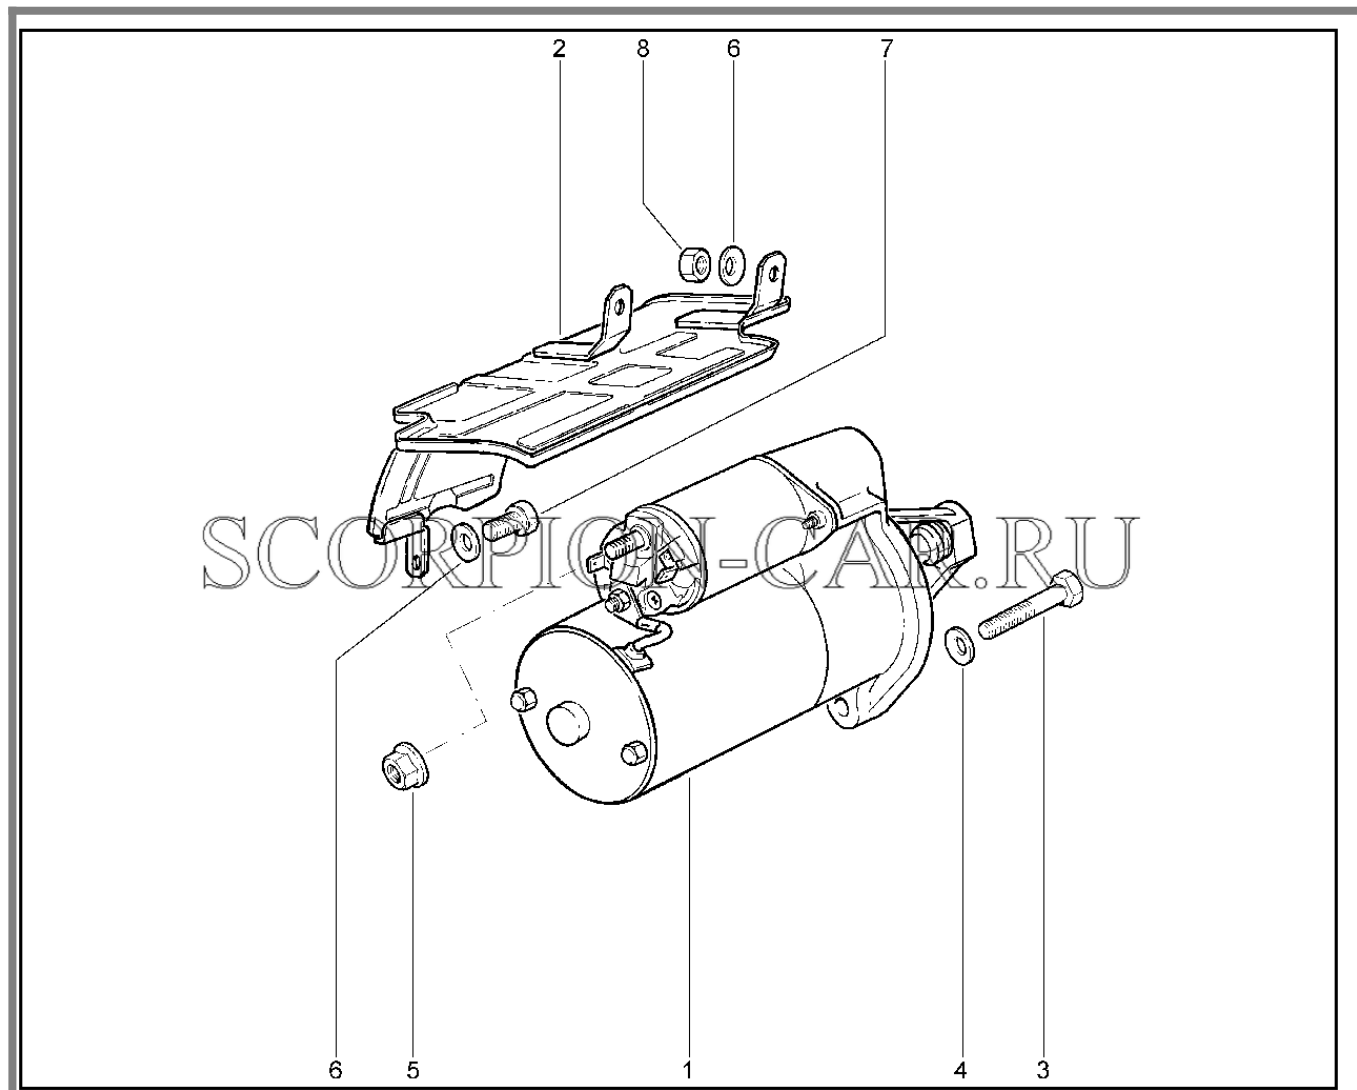

874110. СТАРТЕР С АРМАТУРОЙ

№	Каталожный номер	Доп. номер	Наименование	Номер замены
1	21213-3708010-00	8450057683	Стартер	
2	21230-1008090-00	8450058357	Щиток стартера в сборе	
3	00001-0060441-30	8450050253	Болт м8х45	
4	00001-0011980-73	8450001029	Шайба 8 пружинная коническая	
5	11190-3708833-00	8450006031	Гайка м8 фланцевая	
6	00001-0011980-73	8450001029	Шайба 8 пружинная коническая	
7	00001-0060431-21	8450001675	Болт м8х14	
8	00001-0061008-11	8450001030	Гайка м8