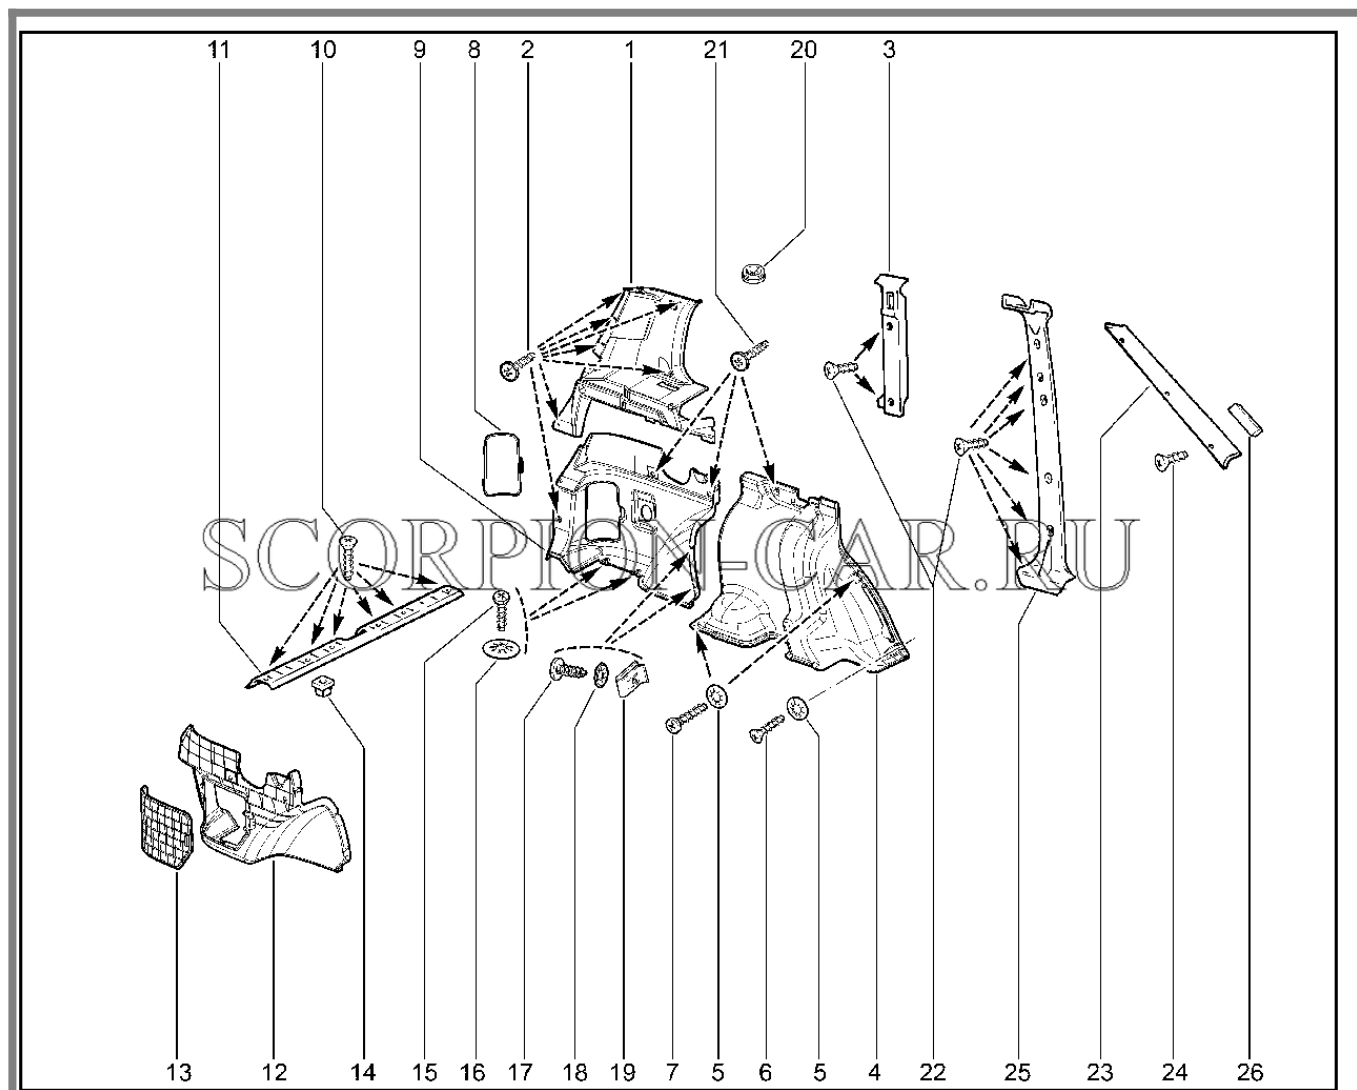

710520. ОБИВКА САЛОНА (2131)

№	Каталожный номер	Доп. номер	Наименование	Номер замены
1	21213-5004098-20	8450075914	Обивка боковины правая	
1	21213-5004099-20	8450075915	Обивка боковины левая	
2	21230-6302332-00	8450001702	Винт самонарезающий	
3	21310-5004090-00	8450058997	Обивка задн, стойки прав	
3	21310-5004091-00	8450058998	Обивка задн, стойки лев	
4	21310-5004034-20	8450075747	Обивка арки колеса правая	
4	21310-5004035-20	8450075748	Обивка арки колеса левая	
5	00001-0025991-77	8450001741	Шайба 5 табл.10194	
6	00001-0076790-07	8450050286	Винт 3,6x19	

Каталог предоставлен сайтом scorpion-car.ru. При размещении каталога ссылка на страницу загрузки обязательна!