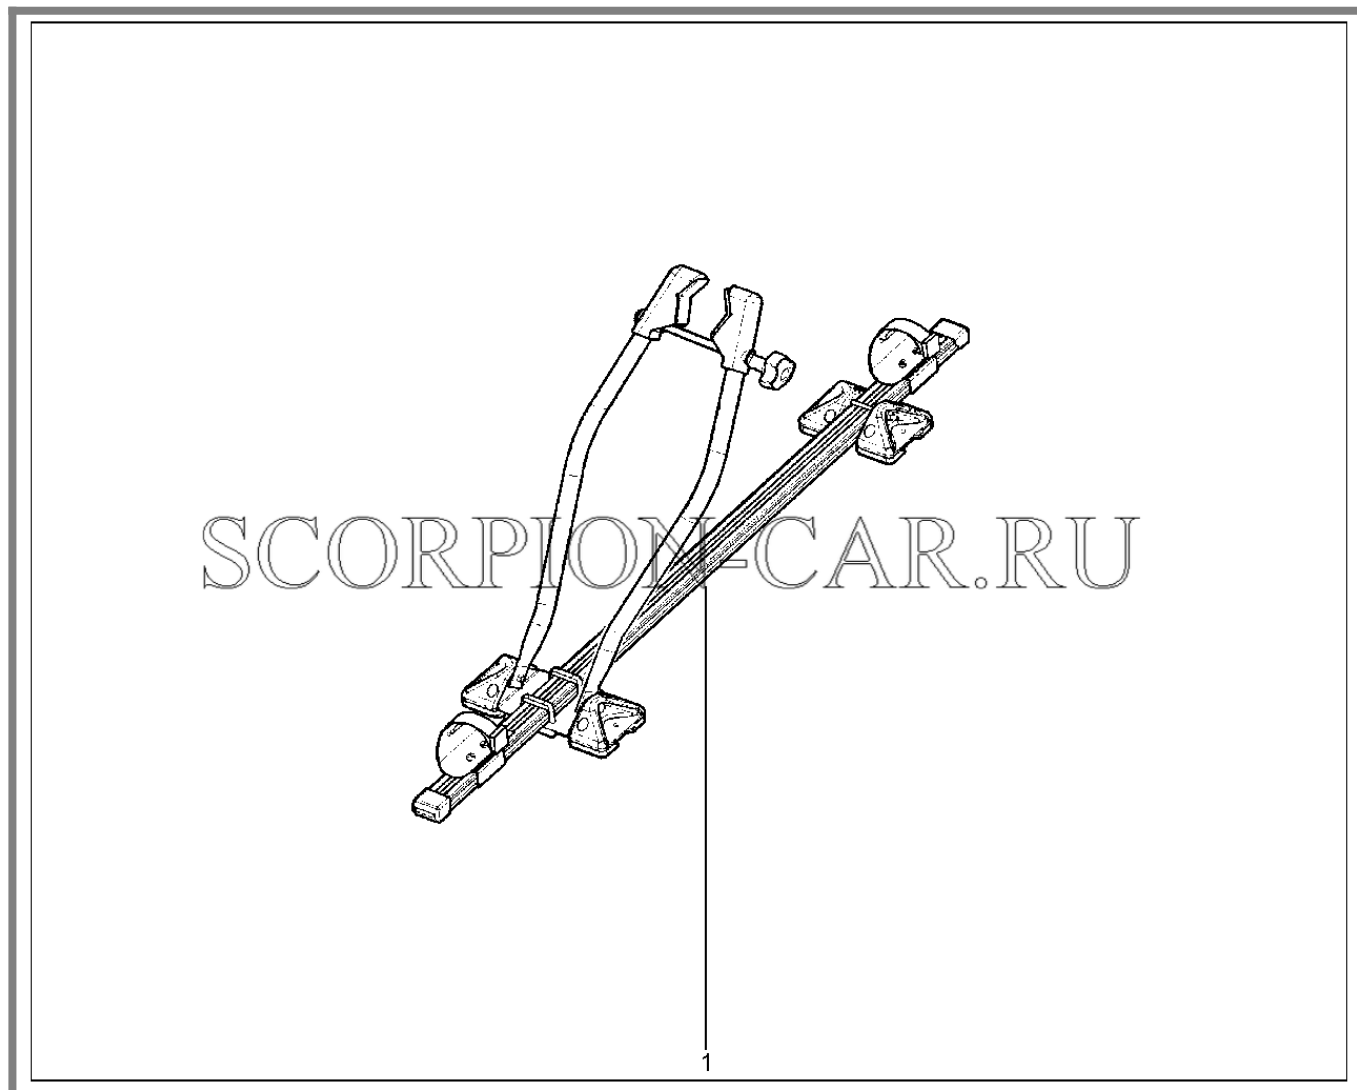

910313. Крепление для перевозки велосипеда

№	Каталожный номер	Доп. номер	Наименование	Номер замены
1	99999-1110173-82	8450106031	Крепление на багажник для перевозки велосипеда (алюминиевое)