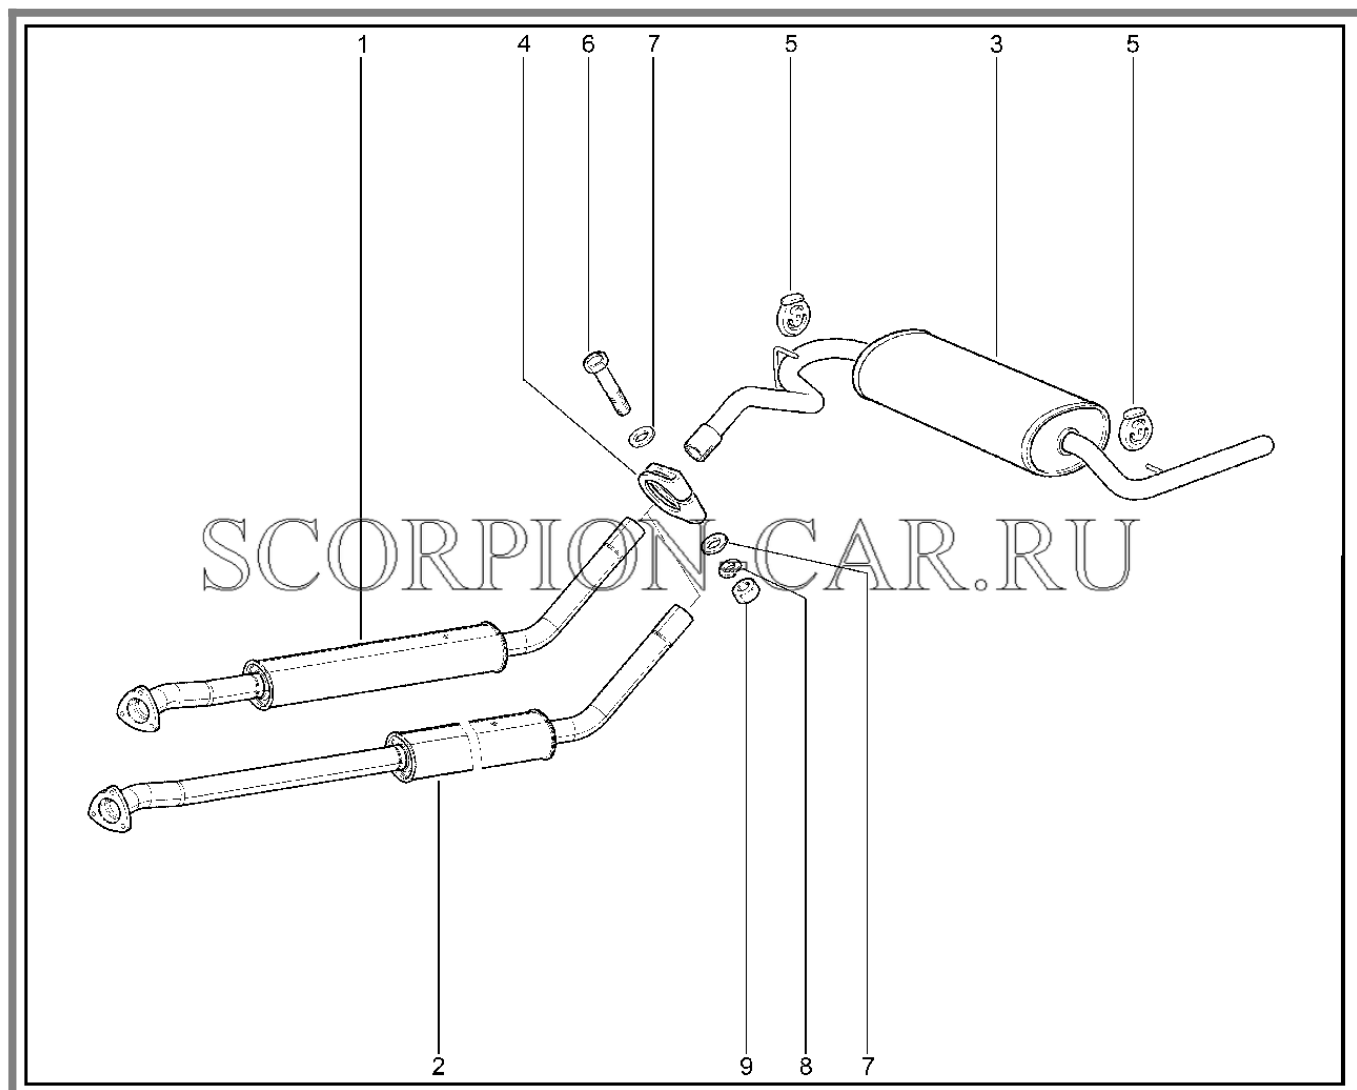

142110. ГЛУШИТЕЛИ

№	Каталожный номер	Доп. номер	Наименование	Номер замены
1	21214-1200020-42	8450077434	Глушитель дополн.с трубами сб.	
2	21313-1200020-42	8450077485	Глушитель дополн.с трубами сб.	
3	21214-1200010-42	8450077433	Глушитель основн.с трубами сб.	
4	21010-1203031-00	8450052291	хомут крепл трубы глуш	
5	21213-1203073-00	8450001116	Подушка подвески системы выпуска газов	
6	00001-0060448-21	8450050257	Болт м 8x80	
7	00001-0005196-01	8450001127	Шайба плоская 8x17 табл. 10172	
8	00001-0005166-70	8450001088	Шайба 8 пружинная