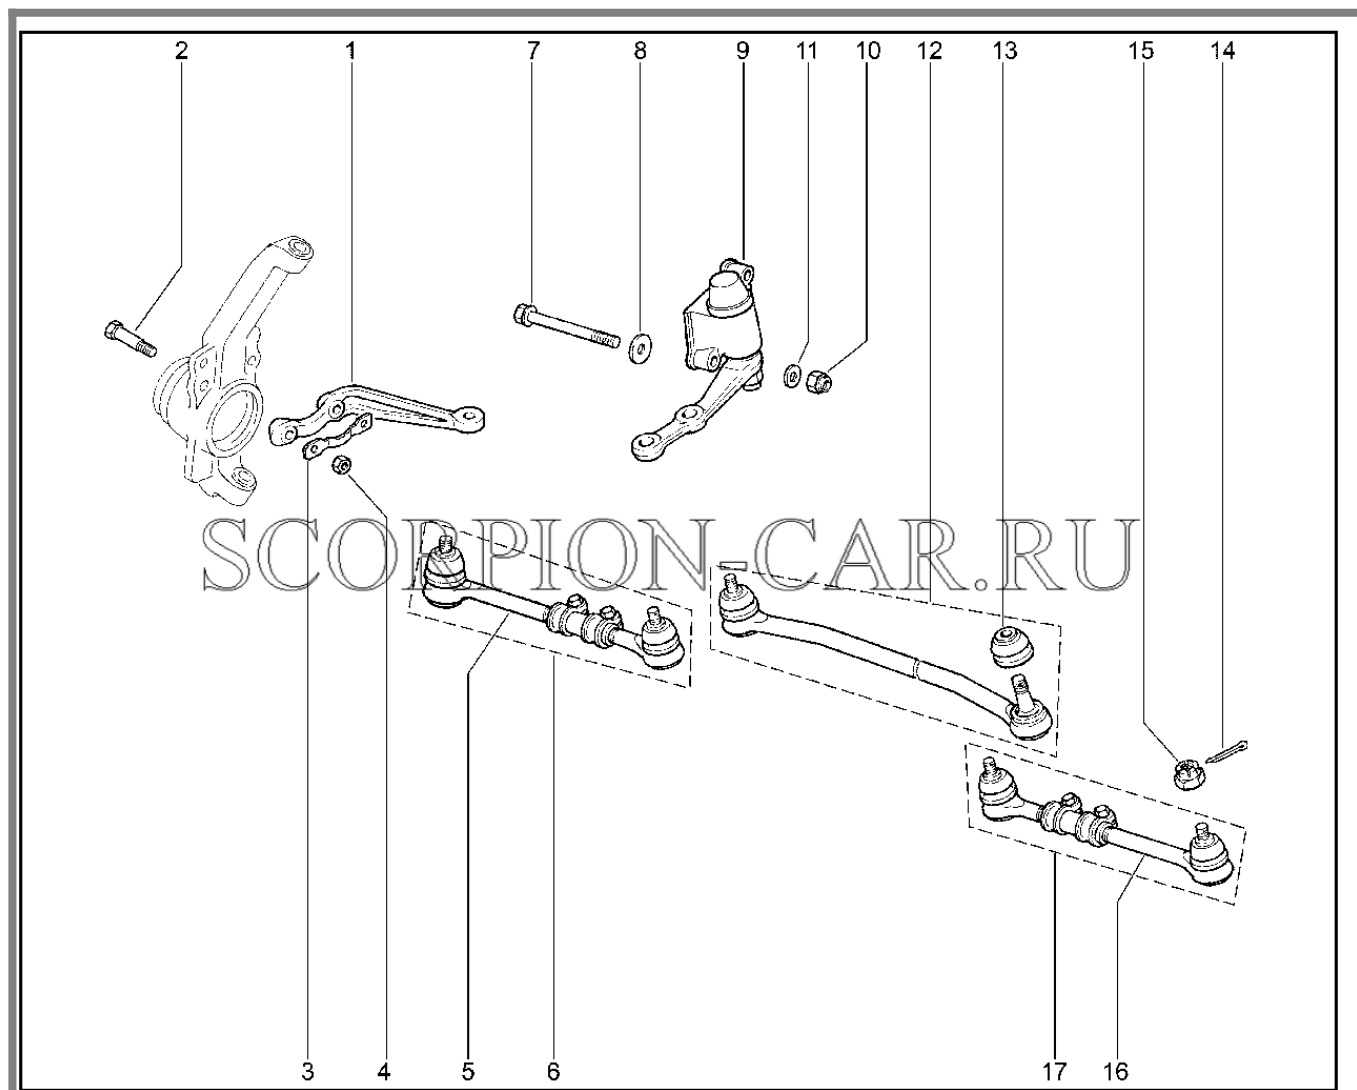

360310. ПРИВОД РУЛЕВОЙ

№	Каталожный номер	Доп. номер	Наименование	Номер замены
1	21230-3001030-00	8450108142	Рычаг поворотный правый	
1	21230-3001031-00	8450108143	Рычаг поворотный левый	
2	21210-3001037-00	8450057266	Болт поворотного рычага	
3	21210-3001040-00	8450057267	Пластина стопорная	
4	00001-0061015-21	8450001210	Гайка м12х1,25	
5	21230-3414052-00	8450058612	Тяга крайняя правая в сборе	
6	21230-3414052-01	8450058613	Тяга крайняя правая	
6	21230-3414052-02	8450075707	Тяга крайняя правая	
7	21210-3401155-00	8450057279	Болт крепления картера к раме	

Каталог предоставлен сайтом scorpion-car.ru. При размещении каталога ссылка на страницу загрузки обязательна!