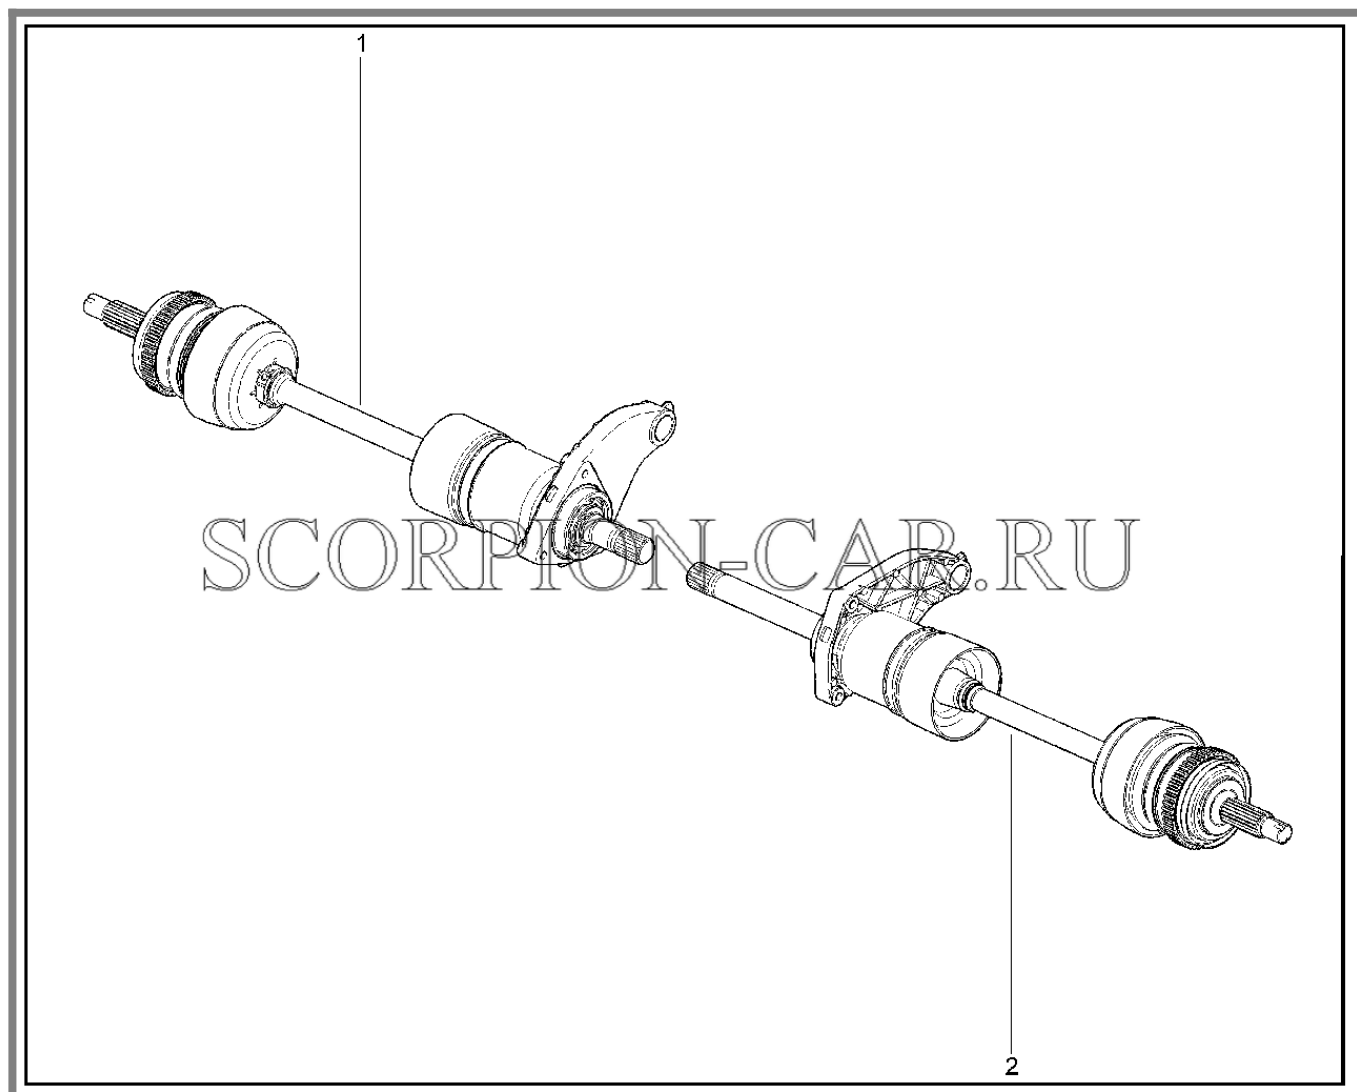

242110. ПРИВОД ПЕРЕДНИХ КОЛЕС

№	Каталожный номер	Доп. номер	Наименование	Номер замены
1	21214-2215010-30	8450102651	Привод правого переднего колеса (для запчастей)	
1	21214-2215011-30	8450102652	Привод левого переднего колеса (для запчастей)