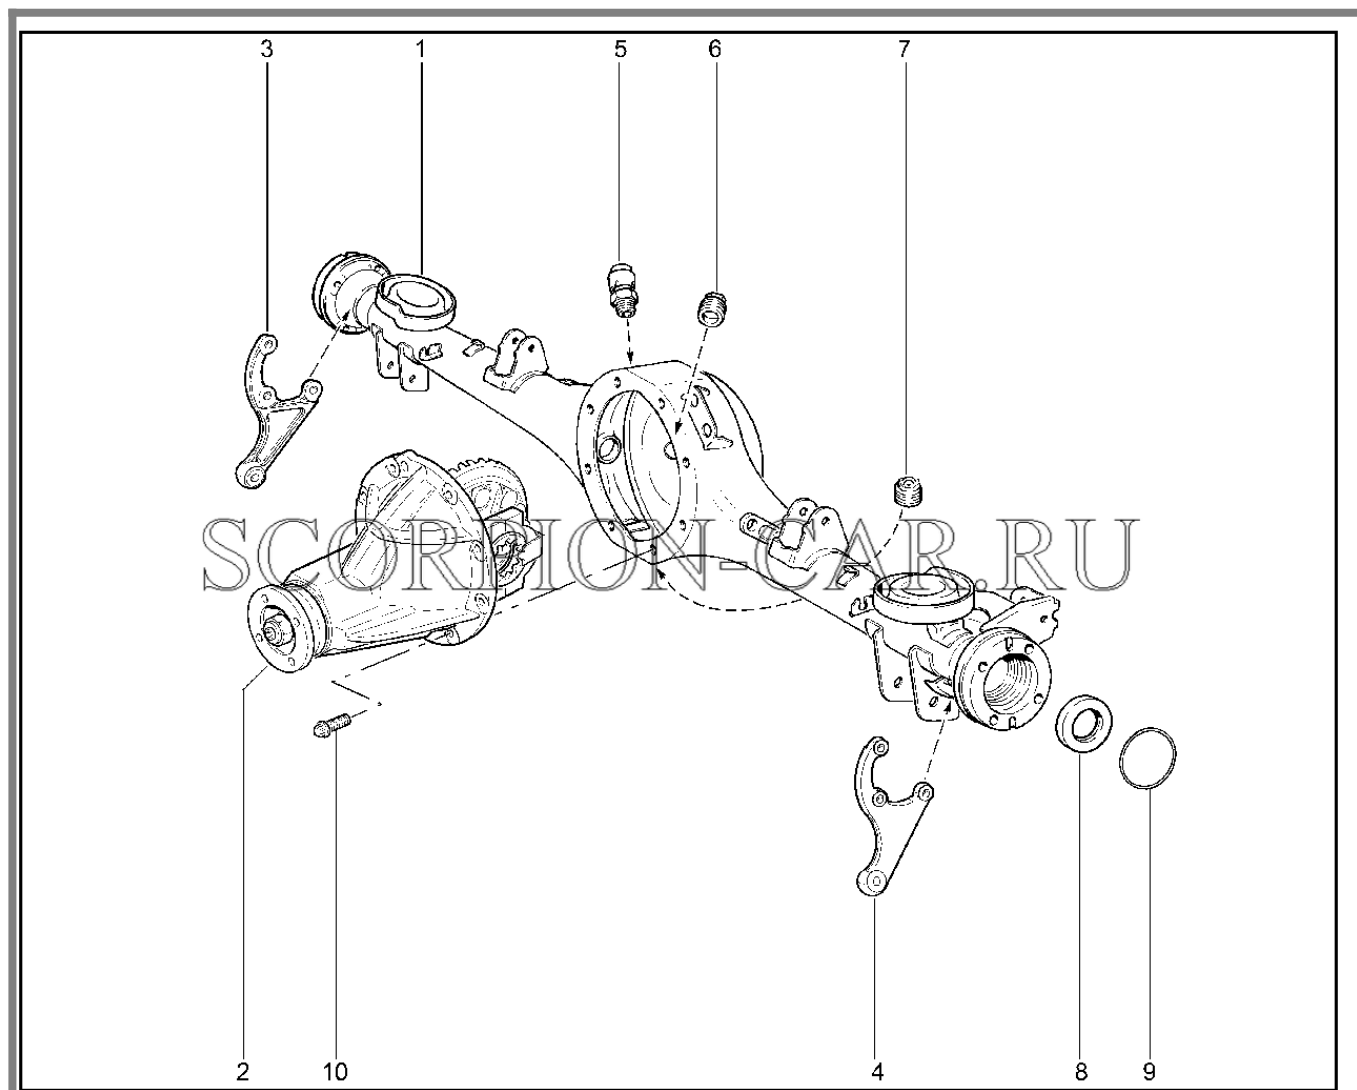

255110. БАЛКА ЗАДНЕГО МОСТА И РЕДУКТОР

№	Каталожный номер	Доп. номер	Наименование	Номер замены
1	21214-2401010-10	8450108482	Балка заднего моста в сборе	
2	21230-2402010-02	8450108483	Редуктор заднего моста в сборе	
3	21230-2915560-01	8450058579	Кронштейн крепления амортизатора нижний правый	
4	21230-2915561-01	8450058582	Кронштейн крепления амортизатора нижний левый	
5	21010-2401050-01	8450080583	Сапун	
6	21230-2401074-00	8450058534	Пробка 22x1,5 коническая	
7	21230-2401046-00	8450058531	Пробка магнитная	
8	21100-2301034-00	8450055156	Сальник полуоси правый	

Каталог предоставлен сайтом scorpion-car.ru. При размещении каталога ссылка на страницу загрузки обязательна!