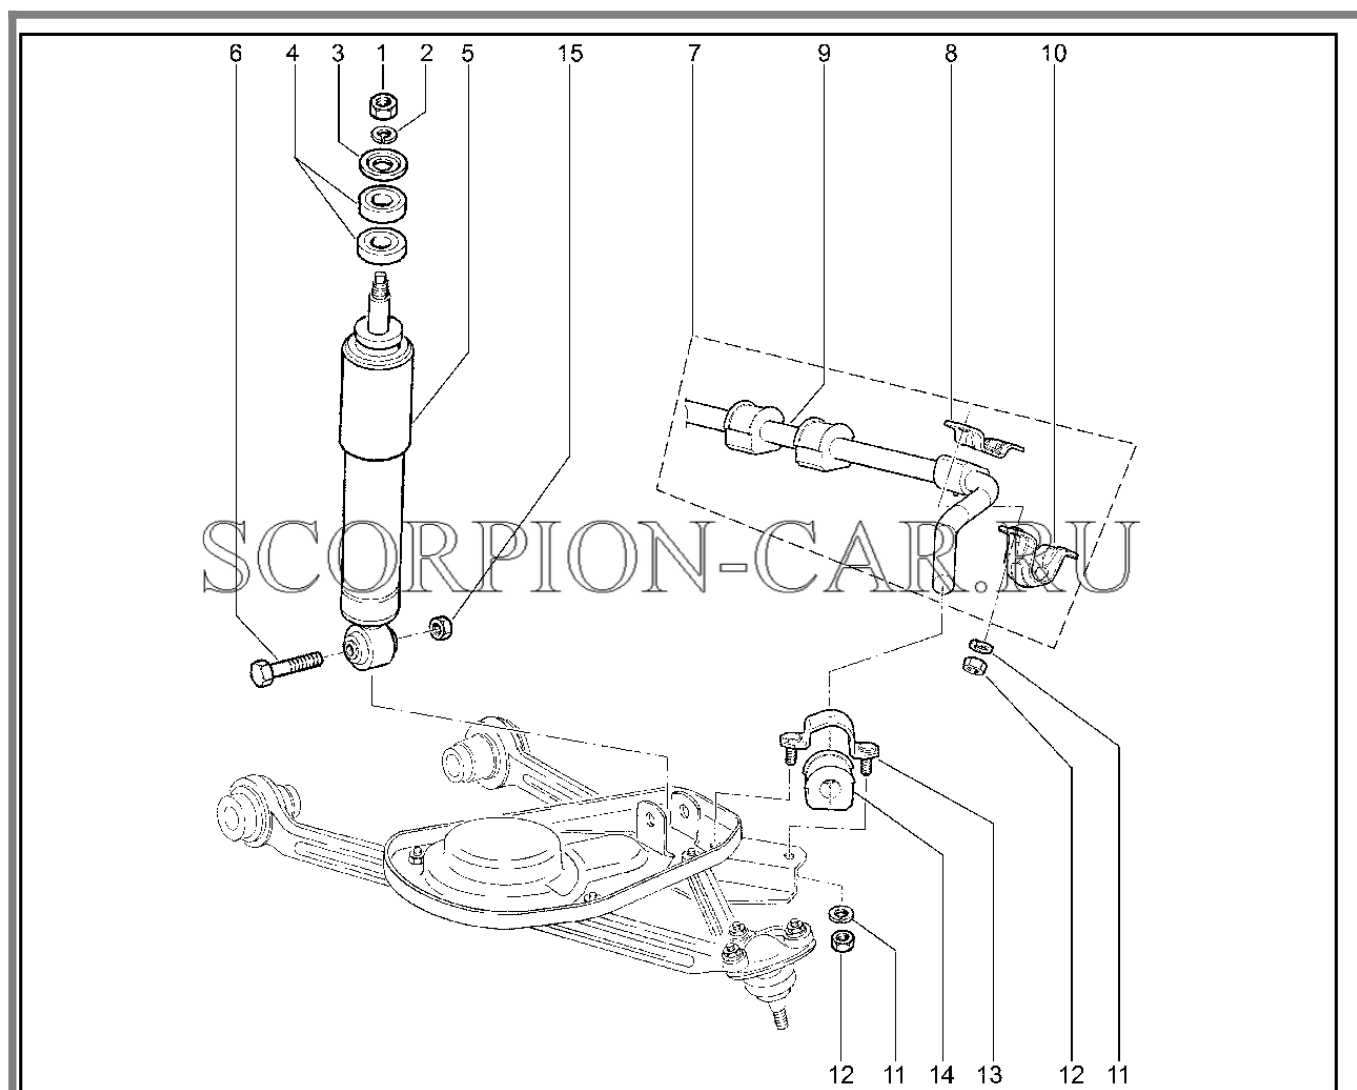

320110. АМОРТИЗАТОРЫ И СТАБИЛИЗАТОР ПОПЕРЕЧНОЙ УСТОЙЧИВОСТИ

№	Каталожный номер	Доп. номер	Наименование	Номер замены
1	00001-0021647-11	8450001204	Гайка м10х1,25	
2	00001-0005168-70	8450001002	Шайба 10 пружинная	
3	21010-2905455-01	8450001213	Шайба подушки крепления верхнего конца амортизатора передней подвески	
4	21010-2905450-00	8450001952	Подушка крепления верхнего конца амортизатора передней подвески (drive active)	
5	21214-2905004-10	8450075726	Амортизатор передней подв	21214290540210
5	21214-2905402-10	8450109213	Амортизатор передней подв	21214290500410

Каталог предоставлен сайтом scorpion-car.ru. При размещении каталога ссылка на страницу [загрузки](#) обязательна!