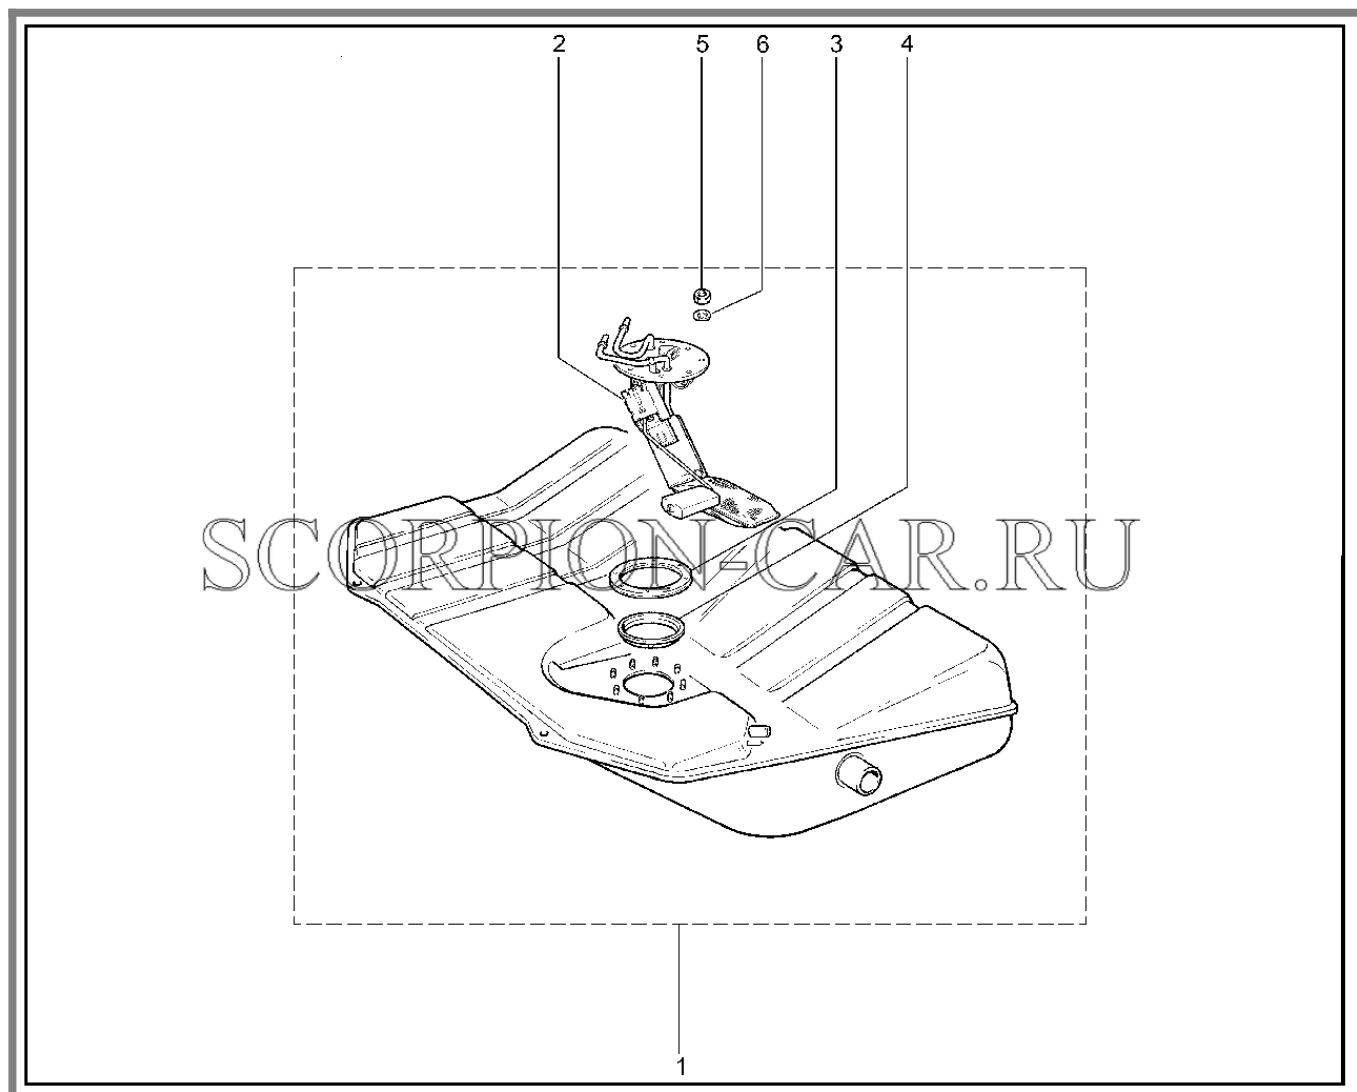

120220. БАК ТОПЛИВНЫЙ (2131)(россыпь)

№	Каталожный номер	Доп. номер	Наименование	Номер замены
1	21313-1101010-50	8450059097	Бак топливный в сборе	
2	21313-1139009-20	8450059108	Электробензонасос	
2	21313-1139009-22	8450108500	Электробензонасос	
3	21214-1101138-20	8450108494	Прокладка электробензонасоса	
4	21214-1101274-00	8450057945	Кольцо ограничительное	
5	00001-0007940-11	8450001094	Гайка м4 низкая	
6	00001-0011953-70	8450050071	Шайба 4 пружинная