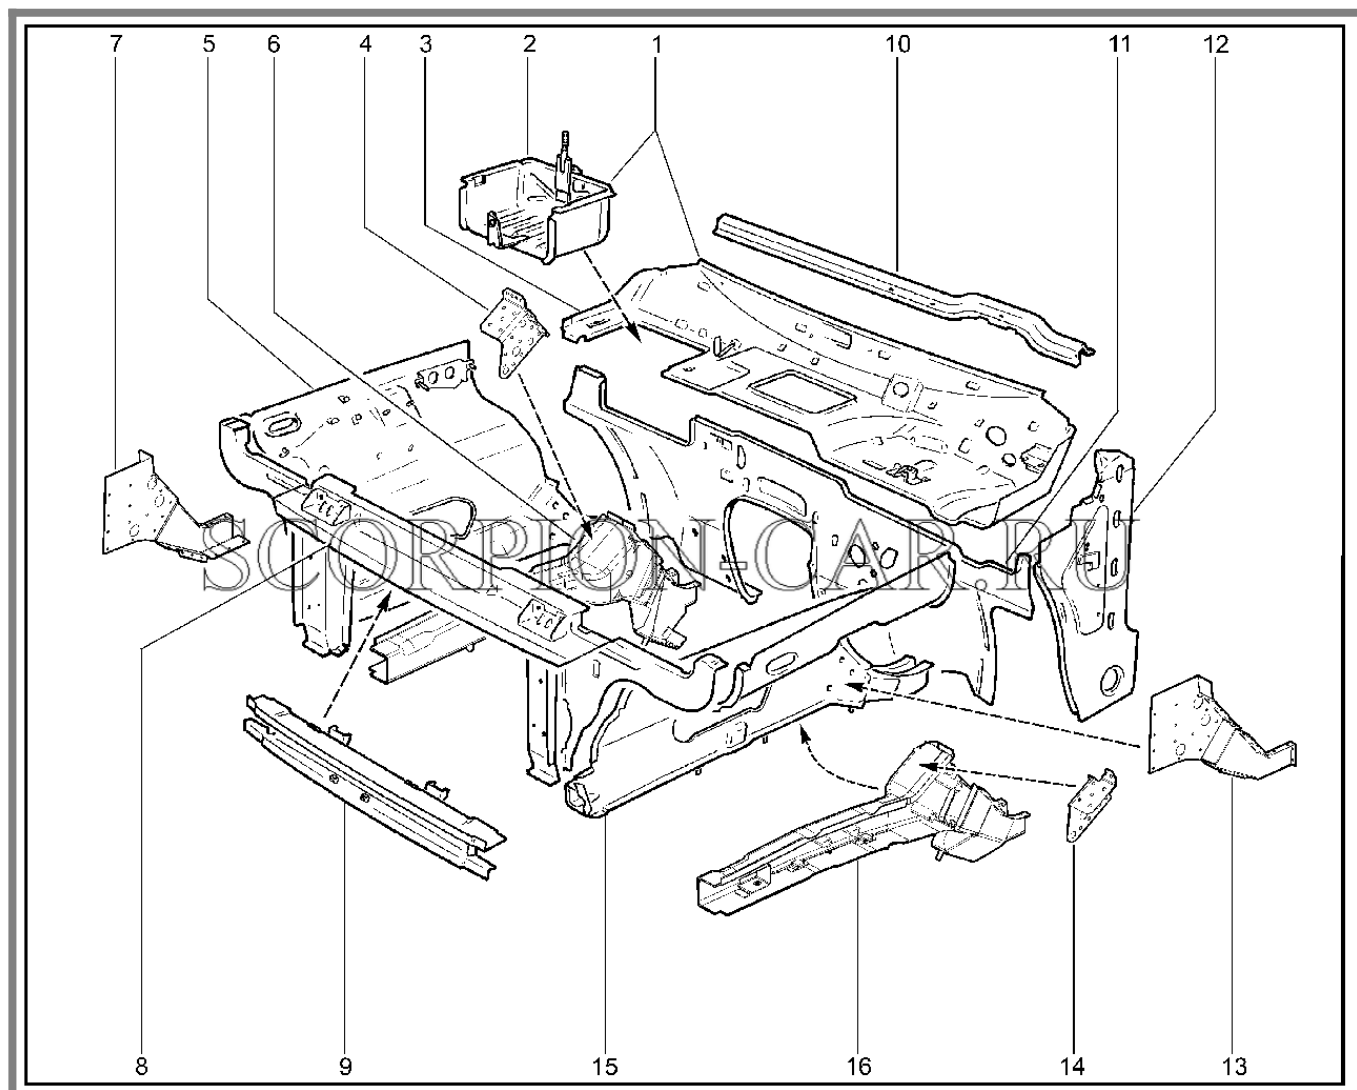

420130. КАРКАС ПЕРЕДКА

№	Каталожный номер	Доп. номер	Наименование	Номер замены
1	21213-5301090-20	8450107203	Усилитель щитка передка в сборе (для запчастей)	
2	21210-5301160-10	8450107195	Поддон аккумулятора в сборе (для запчастей)	
3	21213-5301094-10	8450107204	Усилитель щитка передка верхний для запчастей	
4	21310-8403298-00	8450059093	Усилитель внутренний крепления рулевого управления правый	
5	21214-8403260-40	8450107449	Брызговик переднего крыла с лонжероном в сборе правый для запчастей