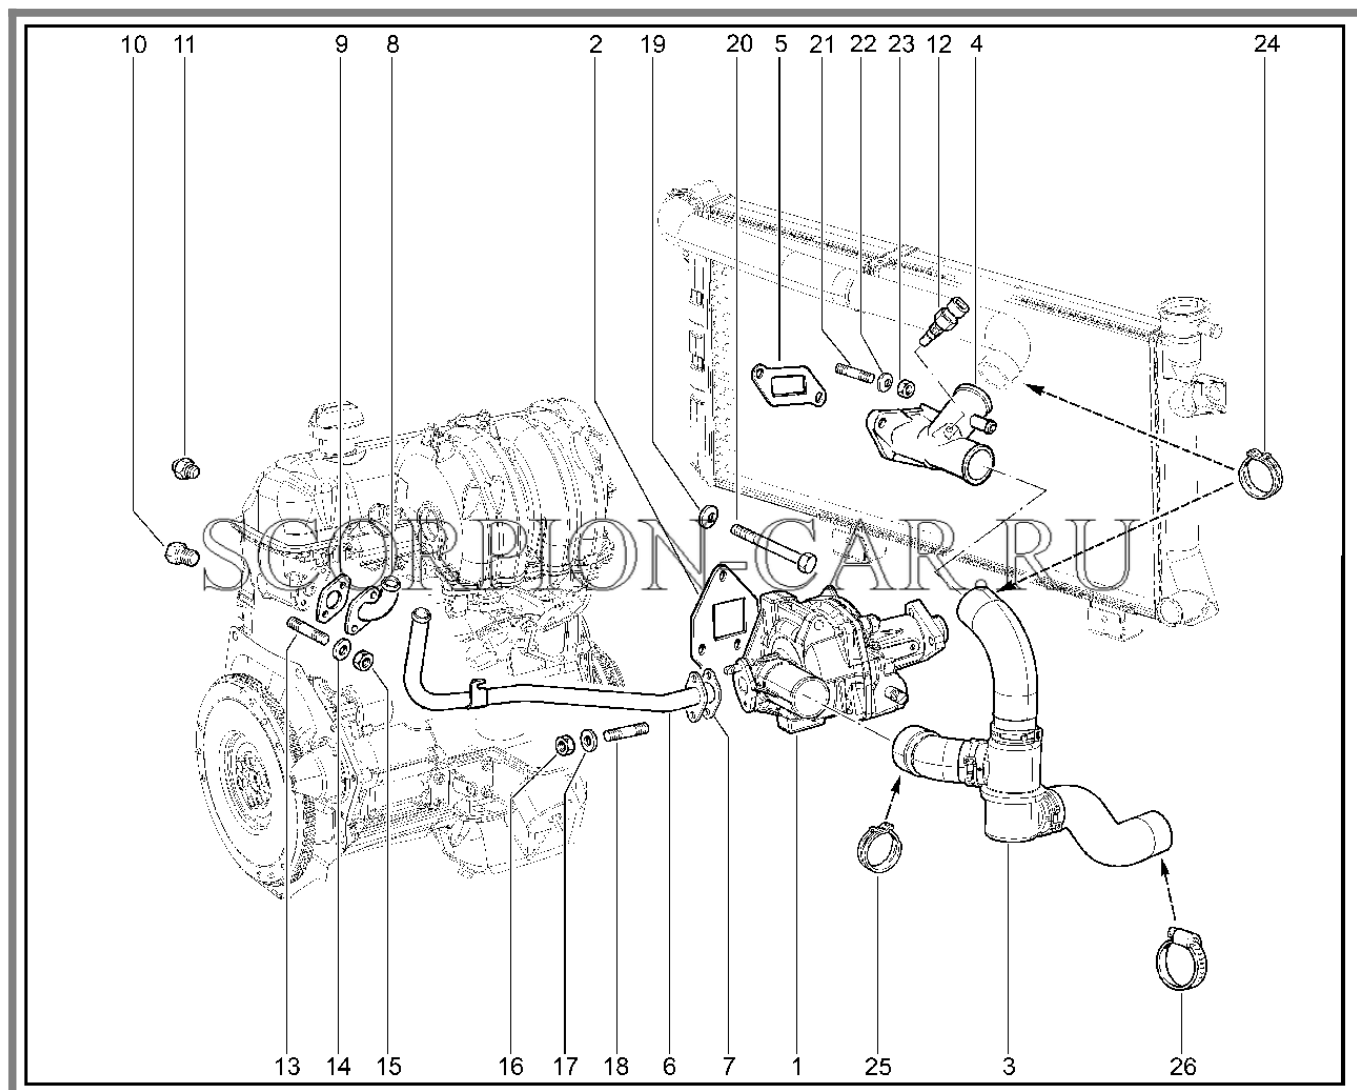

162110. НАСОС ВОДЯНОЙ И ТРУБОПРОВОДЫ

№	Каталожный номер	Доп. номер	Наименование	Номер замены
1	21214-1307010-30	8450079004	насос водяной в сборе	
2	21070-1307048-00	8450053581	Прокладка	
2	21070-1307048-01	8450079025	Прокладка	
3	21213-1300040-10	8450076885	Термостат в сборе	
4	21073-1303014-10	8450037133	Патрубок отводящий	
5	21214-1303017-00	8450058046	Прокладка	
6	21070-1303018-10	8450079040	Труба отводящая радиатора отопителя в сборе	
7	21214-1303033-00	8450058048	Прокладка