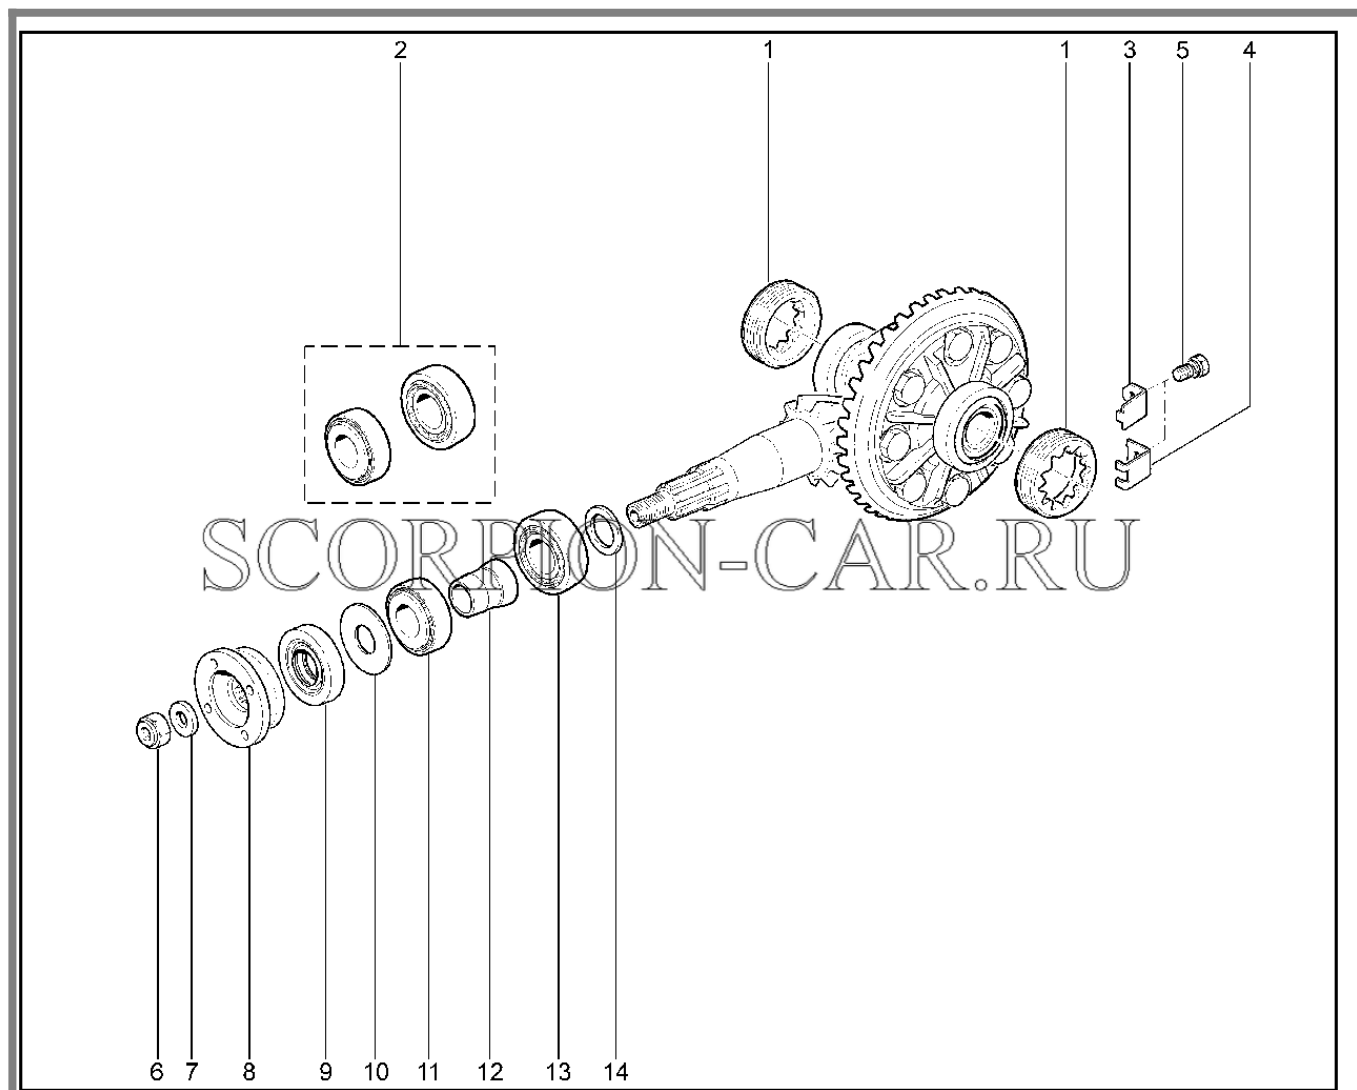

253110. РЕДУКТОР ПЕРЕДНЕГО МОСТА

№	Каталожный номер	Доп. номер	Наименование	Номер замены
1	21210-2303064-00	8450108474	Гайка подшипника	
2	21010-2402024-00	8450108472	Комплект подшипников	
2	21010-2402024-10	8450108473	Комплект подшипников	
3	21010-2403066-00	8450052453	Пластина	
4	21010-2403065-00	8450052452	Пластина	
5	00001-0038242-21	8450006051	Болт м6x14 с пружинной шайбой	
6	00001-0025749-21	8450001198	Гайка м16x1,5 самоконтрящаяся	
7	21010-2201106-01	8450078618	Шайба	
8	21230-2201100-00	8450108475	Фланец	

Каталог предоставлен сайтом scorpion-car.ru. При размещении каталога ссылка на страницу загрузки обязательна!