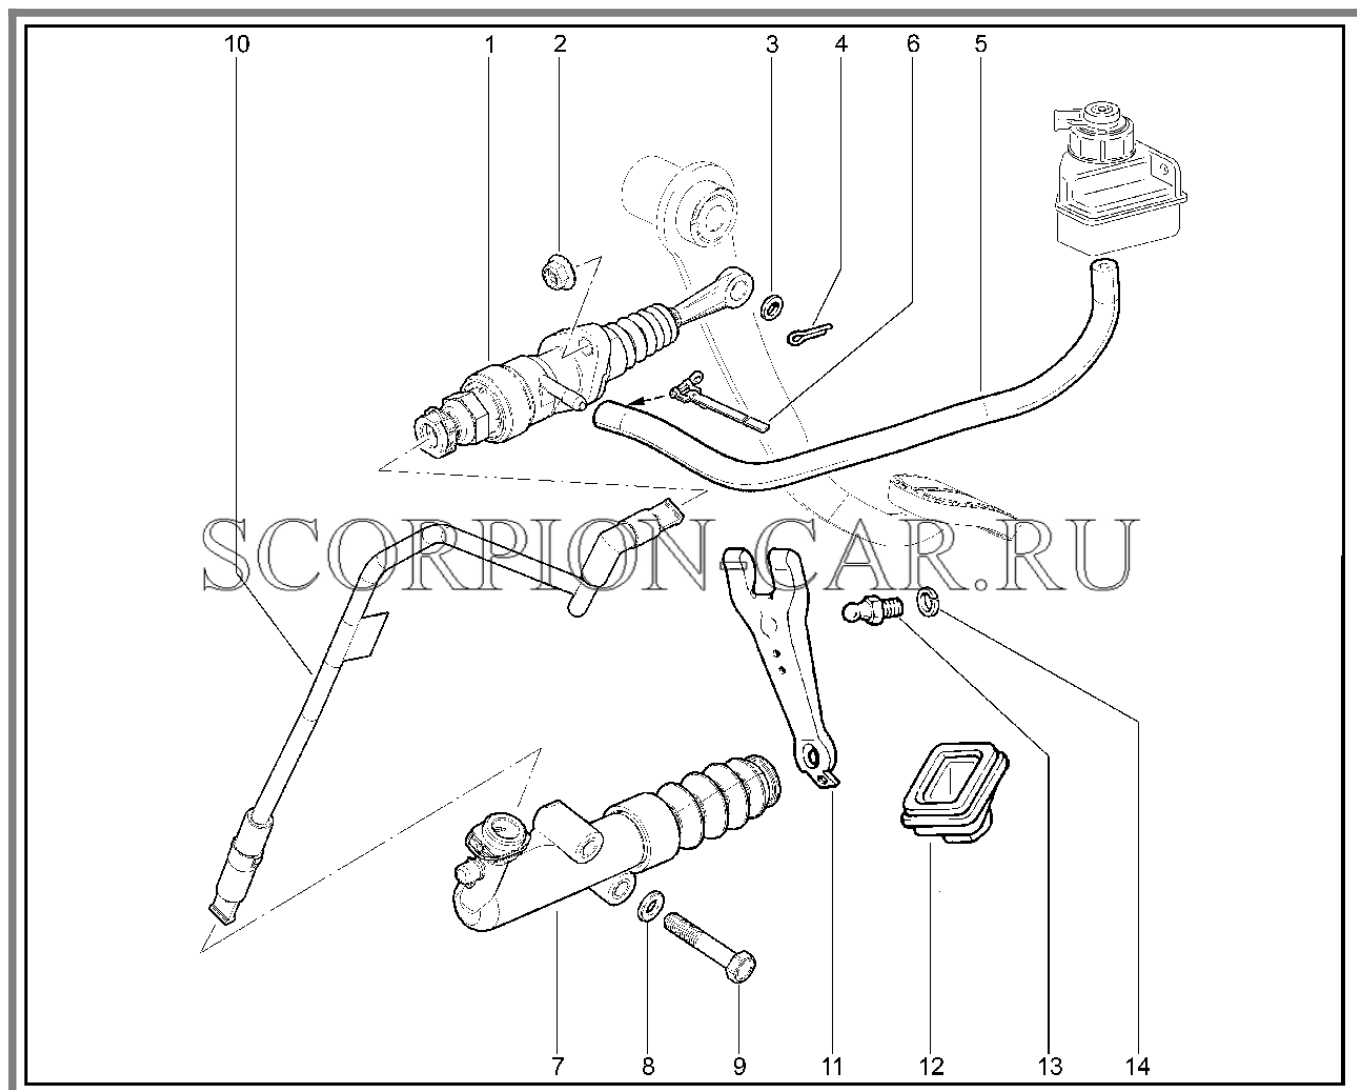

214110. ПРИВОД СЦЕПЛЕНИЯ

№	Каталожный номер	Доп. номер	Наименование	Номер замены
1	21214-1602610-00	8450075568	Цилиндр главный гидропривода сцепления	
2	21100-3701686-00	8450001058	Гайка крепления планки генератора	
3	00001-0026386-01	8450001005	Шайба плоская 10x18 табл. 10172	
4	00001-0007343-01	8450050051	Шплинт 2x20	
5	21214-1602575-00	8450108080	Шланг	
6	00001-0021700-90	8450050098	Хомут 16 ленточный	
7	21214-1602510-00	8450007237	Цилиндр рабочий гидропривода сцепления в сборе